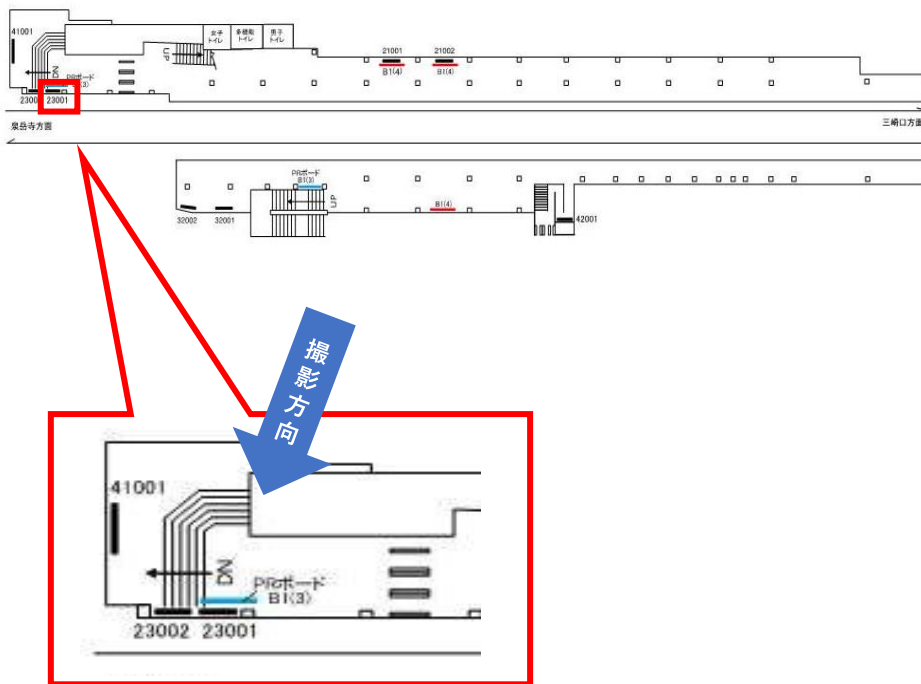

京急 八丁畷駅 サインボード (23001番)

媒体番号	駅	場所	サイズ (H×W)	面数	6ヶ月定価	照明料	維持費	備考
027-23001	八丁畷	下りホーム	600×2700mm	1	109,800円	17,600円	3,060円	—

※業種によっては規制がある場合がございますので事前にご相談ください

駅看板のサンエイ企画

電話 03-3355-3325

サンエイ企画

検索

京急 八丁畷駅 サインボード (32002番)

媒体番号	駅	場所	サイズ (H×W)	面数	6ヶ月定価	照明料	維持費	備考
027-32002	八丁畷	上りホーム	900×1800mm	1	81,000円	—	3,060円	—

※業種によっては規制がある場合がございますので事前にご相談ください

駅看板のサンエイ企画

電話 03-3355-3325

サンエイ企画

検索