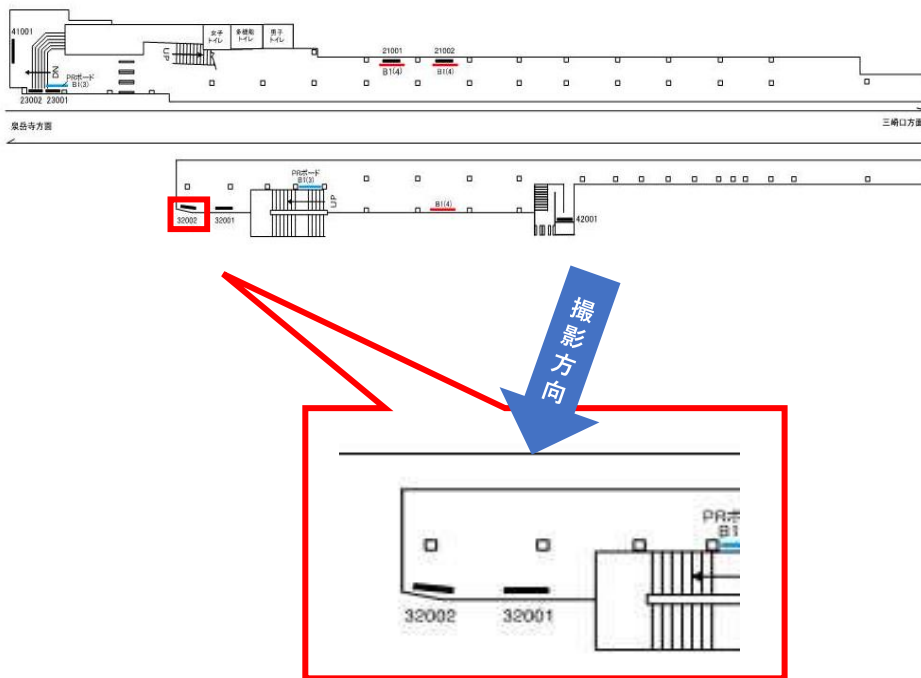

京急 八丁畷駅 サインボード (23001番)

媒体番号	駅	場所	サイズ (H×W)	面数	6ヶ月定価	照明料	維持費	備考
027-23001	八丁畷	下りホーム	600×2700mm	1	109,800円	17,600円	3,060円	—

※業種によっては規制がある場合がございますので事前にご相談ください

駅看板のサンエイ企画

電話 03-3355-3325

サンエイ企画

検索

京急 八丁畷駅 サインボード (32002番)

媒体番号	駅	場所	サイズ (H×W)	面数	6ヶ月定価	照明料	維持費	備考
027-32002	八丁畷	上りホーム	900×1800mm	1	81,000円	—	3,060円	—

※業種によっては規制がある場合がございますので事前にご相談ください

駅看板のサンエイ企画

電話 03-3355-3325

サンエイ企画

検索