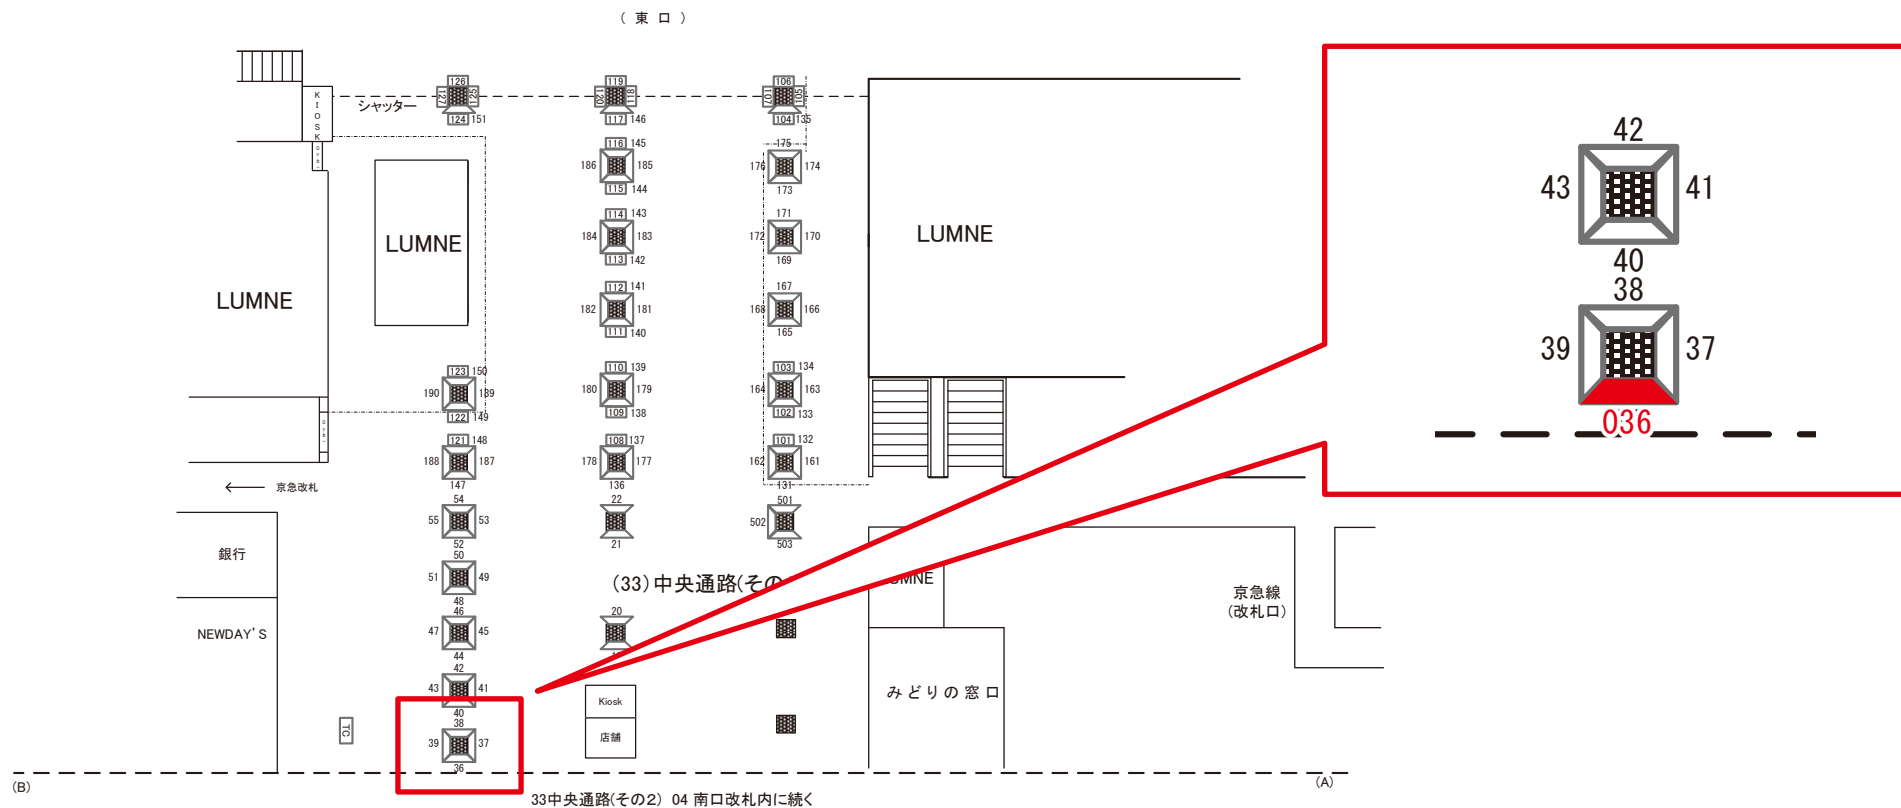

検索

横浜駅 中央通路 サインボード (0015-33-030)

媒体番号	駅	場所	サイズ(H×W)	面数	月額定価	電気料金	点灯	返還日
0015-33-030	横浜	中央通路	1.69 × 0.82	1	300,000円	1,980円	8:00~23:00	2025/04/20

※業種によっては規制がある場合がございますので、事前にご相談ください。

駅看板のサンエイ企画

電話 03-3355-3325

サンエイ企画

検索

横浜駅 中央通路 サインボード (0015-33-036)

← 東京

大船 →

媒体番号	駅	場所	サイズ(H×W)	面数	月額定価	電気料金	点灯	返還日
0015-33-036	横浜	中央通路	1.69 × 0.82	1	300,000円	1,980円	8:00~23:00	2024/12/20

※業種によっては規制がある場合がございますので、事前にご相談ください。

駅看板のサンエイ企画