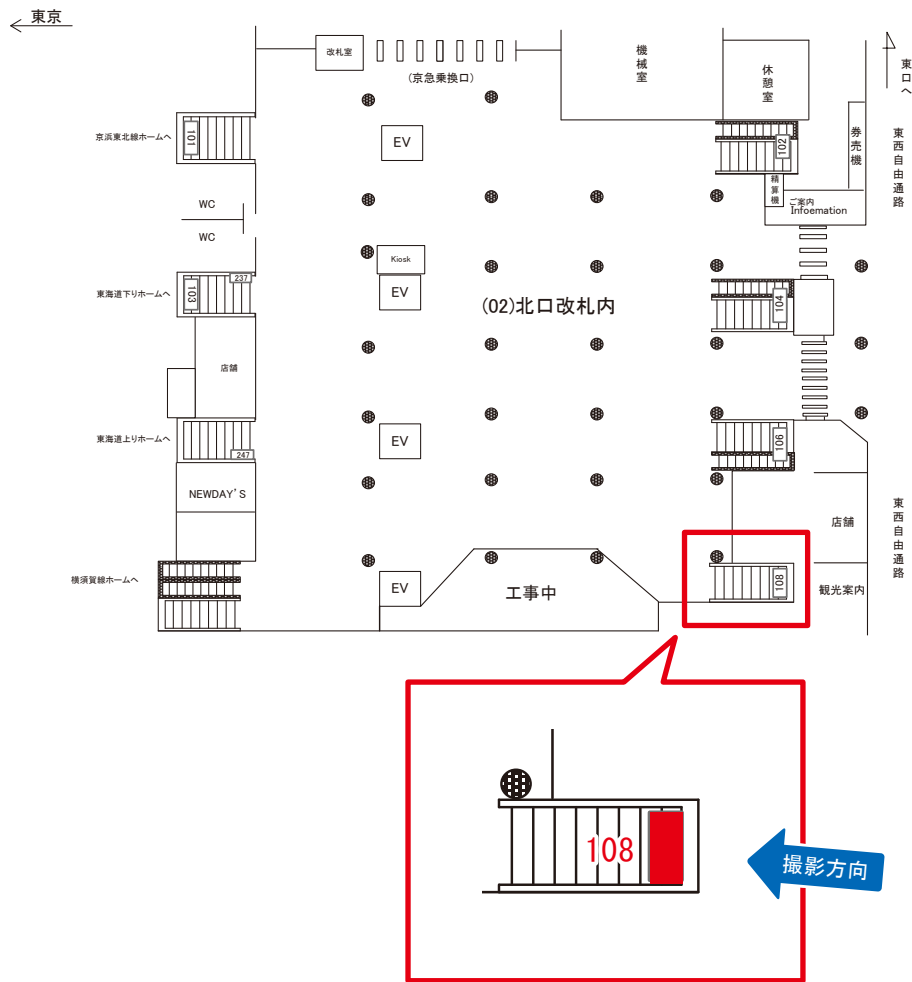

横浜駅 北口改札内 サインボード (0015-02-108)

媒体番号	駅	場所	サイズ(H×W)	面数	月額定価	電気料金	点灯	返還日
0015-02-108	横浜	北口改札内	1.20×3.00	1	260,000円	3,960円	8:00~23:00	2025/03/31

※業種によっては規制がある場合がございますので、事前にご相談ください。

横浜駅 南口改札内 サインボード (0015-04-068)

横浜駅 電車ホーム サインボード (0015-08-003)

媒体番号	駅	場所	サイズ(H×W)	面数	月額定価	電気料金	点灯	返還日
0015-08-003	横浜	電車ホーム	0.75 × 3.50	1	272,000円	1,300円	日没～23:00	2022/03/31

※業種によっては規制がある場合がございますので、事前にご相談ください。

☆1基でも半額媒体(月額定価より半額になります)

駅看板のサンエイ企画