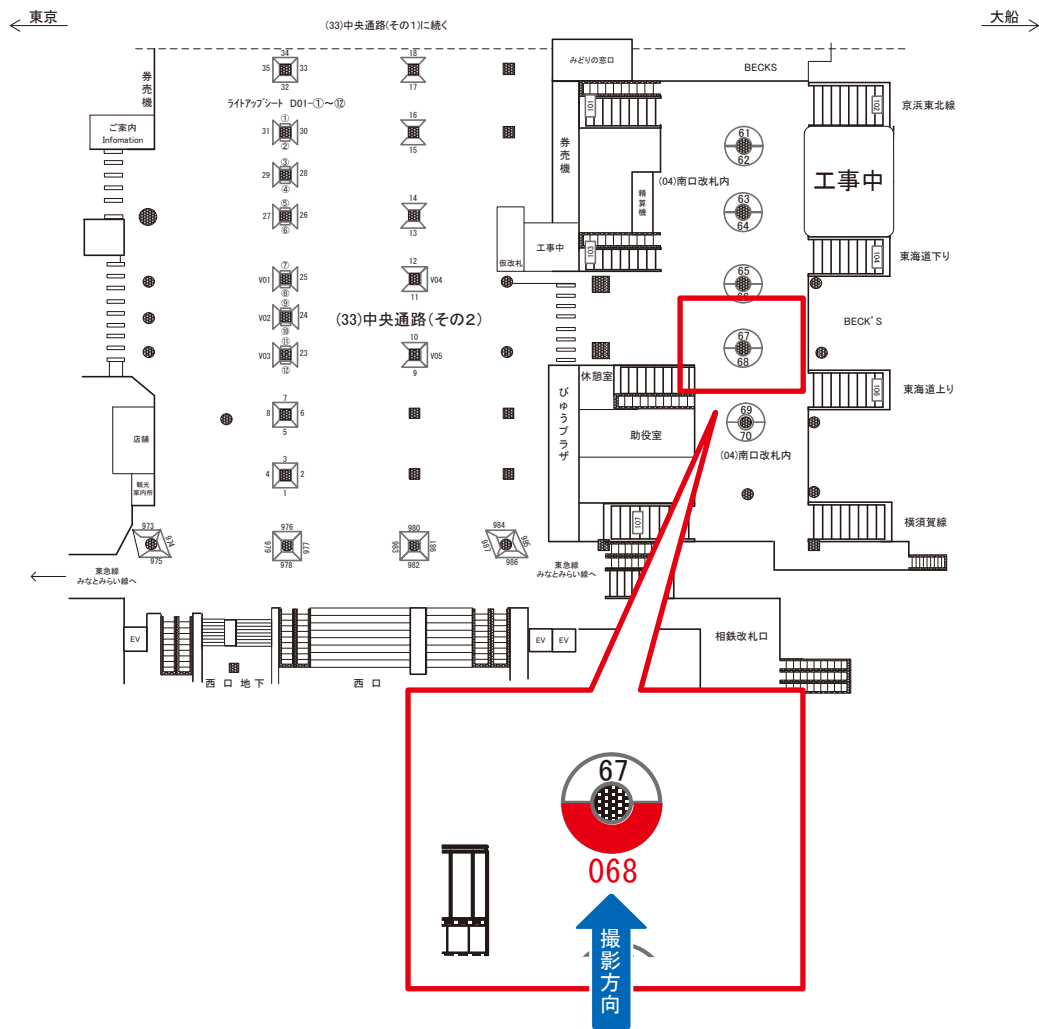

横浜駅 北口改札内 サインボード (0015-02-108)

媒体番号	駅	場所	サイズ(H×W)	面数	月額定価	電気料金	点灯	返還日
0015-02-108	横浜	北口改札内	1.20×3.00	1	260,000円	3,960円	8:00~23:00	2025/03/31

※業種によっては規制がある場合がございますので、事前にご相談ください。

横浜駅 南口改札内 サインボード (0015-04-068)