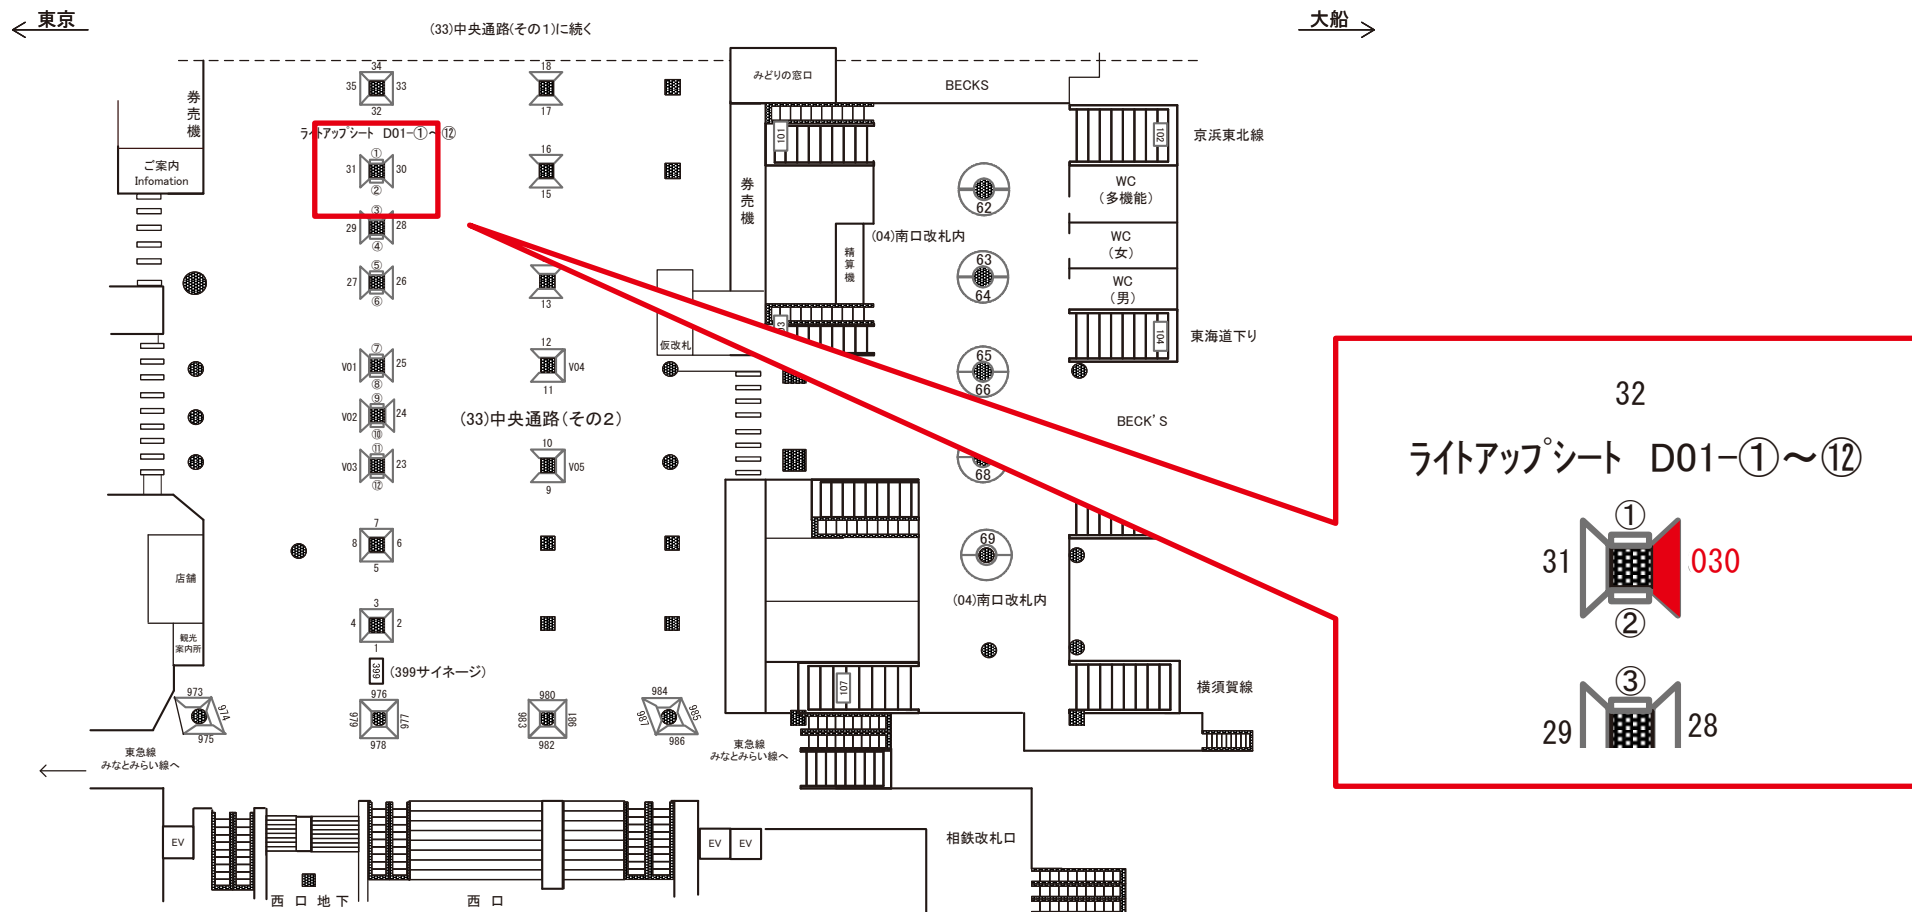

媒体番号	駅	場所	サイズ(H×W)	面数	月額定価	電気料金	点灯	返還日
0015-33-018	横浜	中央通路	1.12 × 0.82	1	220,000円	1,320円	8:00~23:00	2024/03/31

※業種によっては規制がある場合がございますので、事前にご相談ください。

☆3基以上申込で半額媒体(月額定価より半額になります)

駅看板のサンエイ企画

電話 03-3355-3325

サンエイ企画

検索

横浜駅 中央通路 サインボード (0015-33-030)

媒体番号	駅	場所	サイズ(H×W)	面数	月額定価	電気料金	点灯	返還日
0015-33-030	横浜	中央通路	1.69 × 0.82	1	300,000円	1,980円	8:00~23:00	2025/04/20

※業種によっては規制がある場合がございますので、事前にご相談ください。

駅看板のサンエイ企画

電話 03-3355-3325