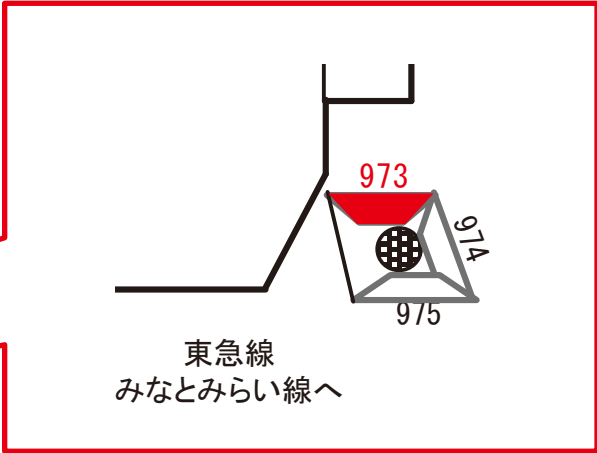

☆1基でも半額媒体 (月額定価より半額になります)

駅看板のサンエイ企画

電話 03-3355-3325

サンエイ企画

検索

横浜駅 中央通路 サインボード (0015-33-048)

媒体番号	駅	場所	サイズ(H×W)	面数	月額定価	電気料金	点灯	返還日
0015-33-048	横浜	中央通路	1.69×0.82	1	300,000円	1,980円	8:00~23:00	2023/12/31

※業種によっては規制がある場合がございますので、事前にご相談ください。

☆1基でも半額媒体 (月額定価より半額になります)

駅看板のサンエイ企画

電話 03-3355-3325

サンエイ企画

検索

横浜駅 中央通路 サインボード (0015-33-973)

媒体番号	駅	場所	サイズ(H×W)	面数	月額定価	電気料金	点灯	返還日
0015-33-973	横浜	中央通路	1.60×0.99	1	100,000円	—	—	2024/08/10

※業種によっては規制がある場合がございますので、事前にご相談ください。