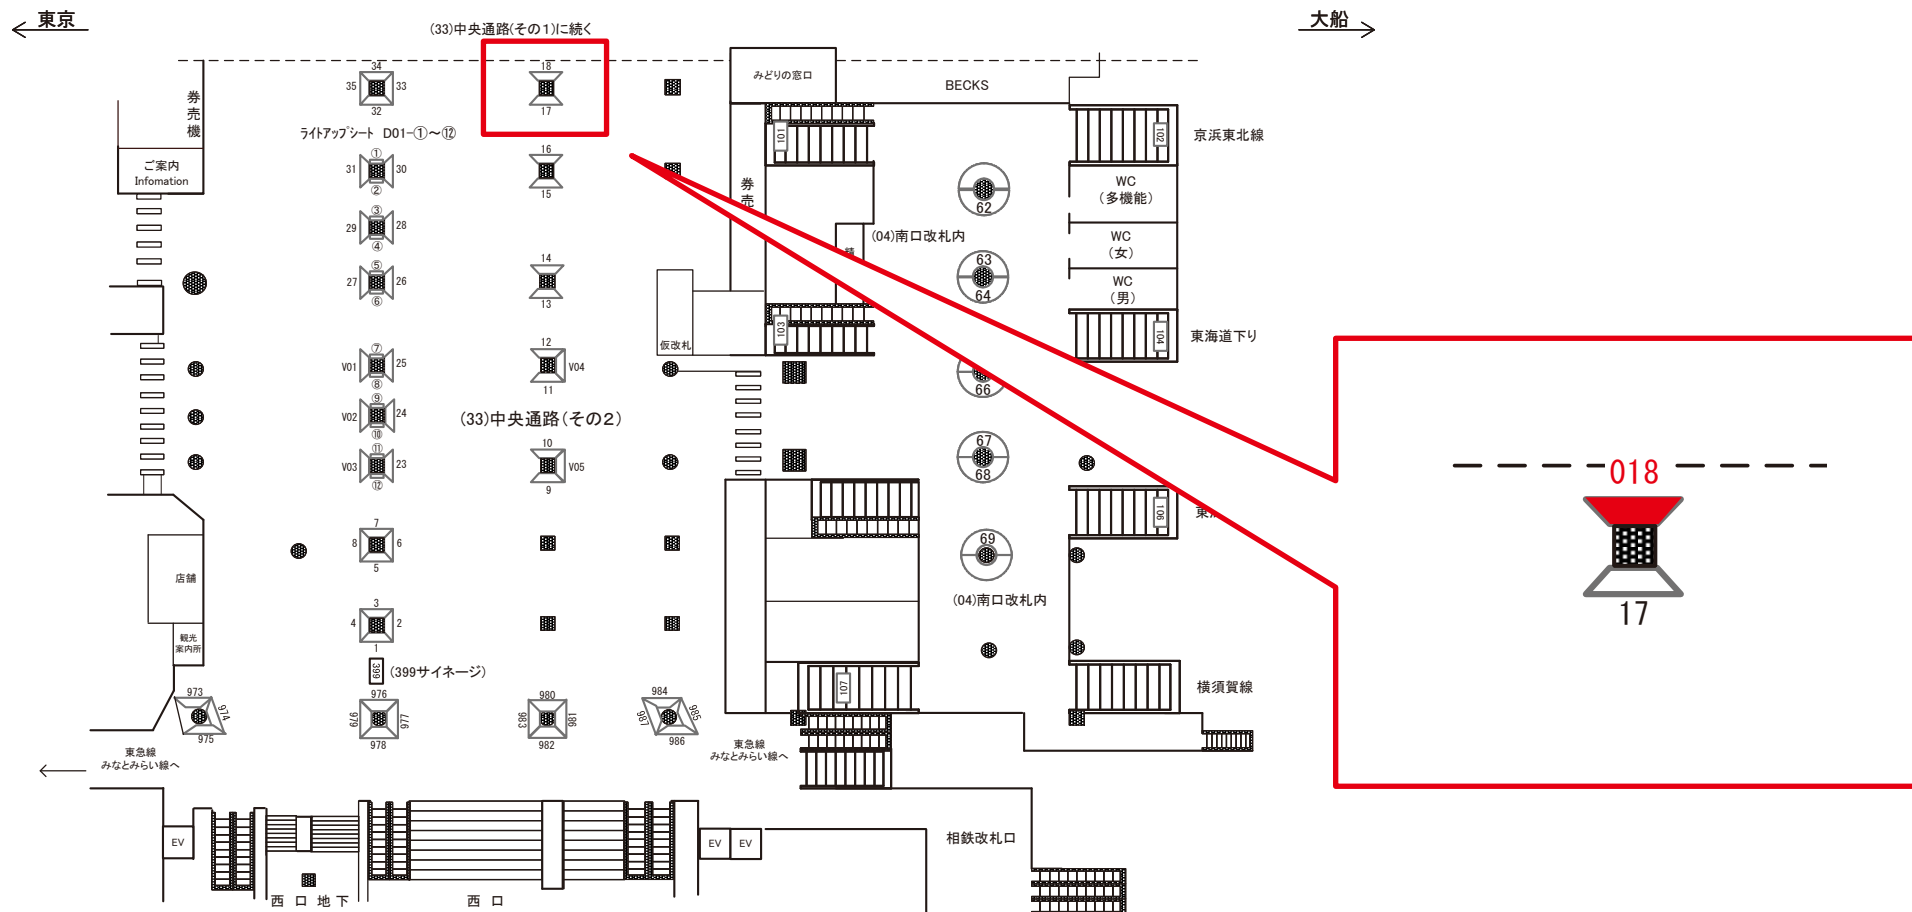

媒体番号	駅	場所	サイズ(H×W)	面数	月額定価	電気料金	点灯	返還日
0015-33-002	横浜	中央通路	1.12 × 0.82	1	250,000円	1,320円	8:00~23:00	2025/04/10

※業種によっては規制がある場合がございますので、事前にご相談ください。

駅看板のサンエイ企画

電話 03-3355-3325

サンエイ企画

検索

横浜駅 中央通路 サインボード (0015-33-018)