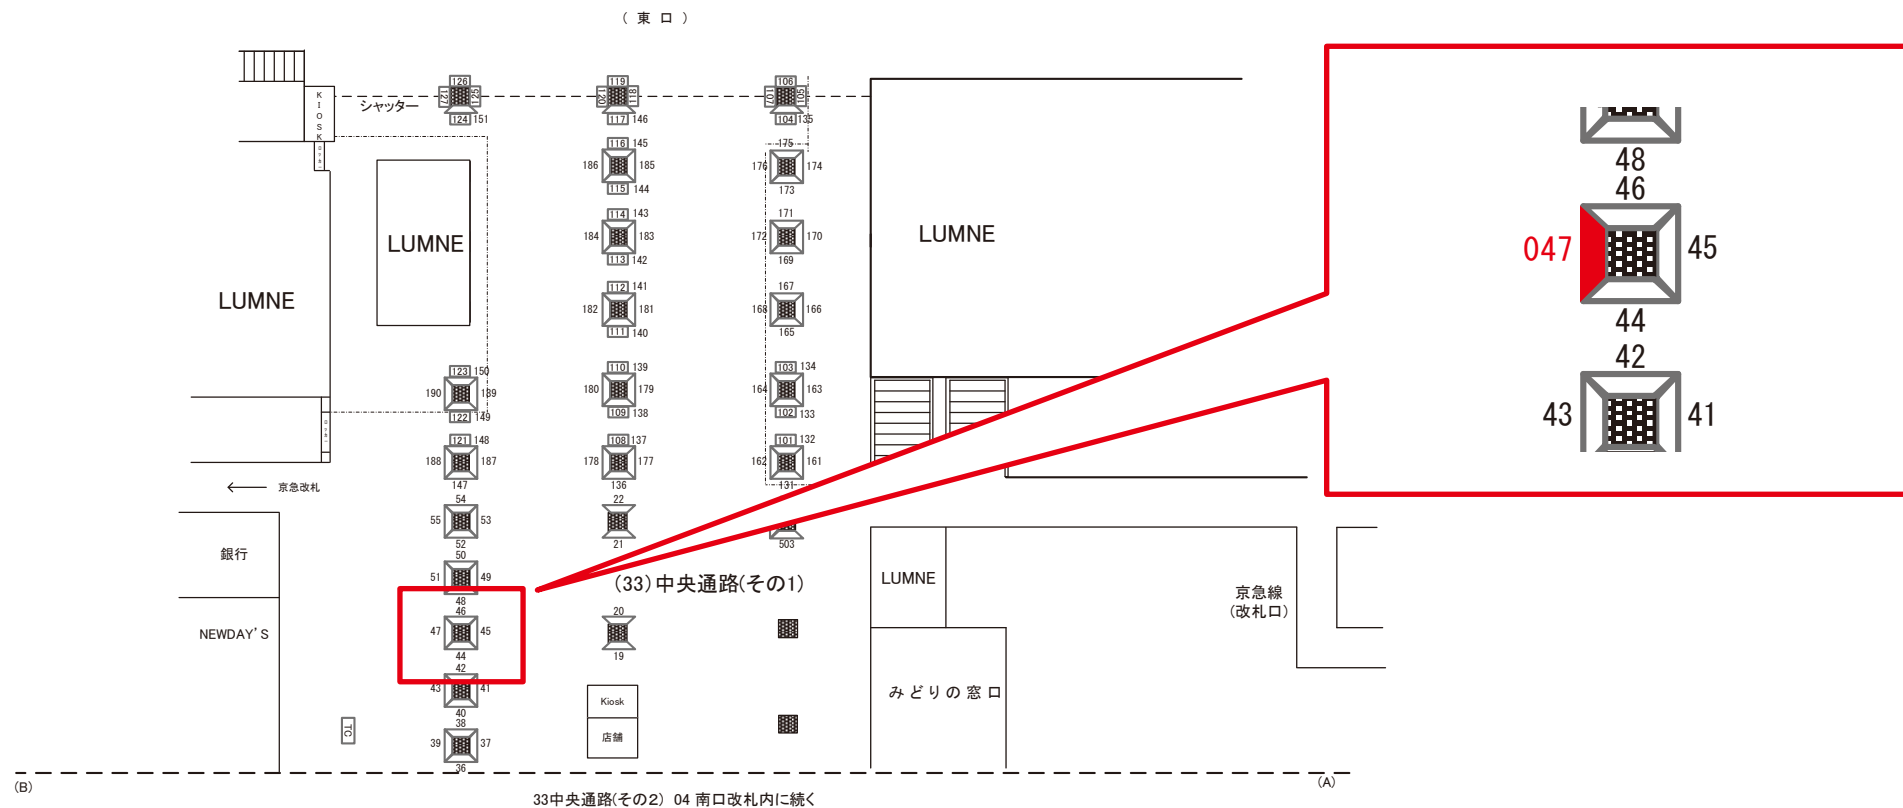

サンエイ企画

検索

横浜駅 中央通路 サインボード (0015-33-036)

← 東京

大船 →

媒体番号	駅	場所	サイズ(H×W)	面数	月額定価	電気料金	点灯	返還日
0015-33-036	横浜	中央通路	1.69 × 0.82	1	300,000円	1,980円	8:00~23:00	2024/12/20

※業種によっては規制がある場合がございますので、事前にご相談ください。

駅看板のサンエイ企画

電話 03-3355-3325

サンエイ企画

検索

横浜駅 中央通路 サインボード (0015-33-047)

← 東京

大船 →

媒体番号	駅	場所	サイズ(H×W)	面数	月額定価	電気料金	点灯	返還日
0015-33-047	横浜	中央通路	1.69 × 0.82	1	300,000円	1,980円	8:00~23:00	2022/08/31

※業種によっては規制がある場合がございますので、事前にご相談ください。

☆1基でも半額媒体 (月額定価より半額になります)

駅看板のサンエイ企画

電話 03-3355-3325

サンエイ企画

検索

横浜駅 中央通路 サインボード (0015-33-048)

媒体番号	駅	場所	サイズ(H×W)	面数	月額定価	電気料金	点灯	返還日
0015-33-048	横浜	中央通路	1.69×0.82	1	300,000円	1,980円	8:00~23:00	2023/12/31

※業種によっては規制がある場合がございますので、事前にご相談ください。