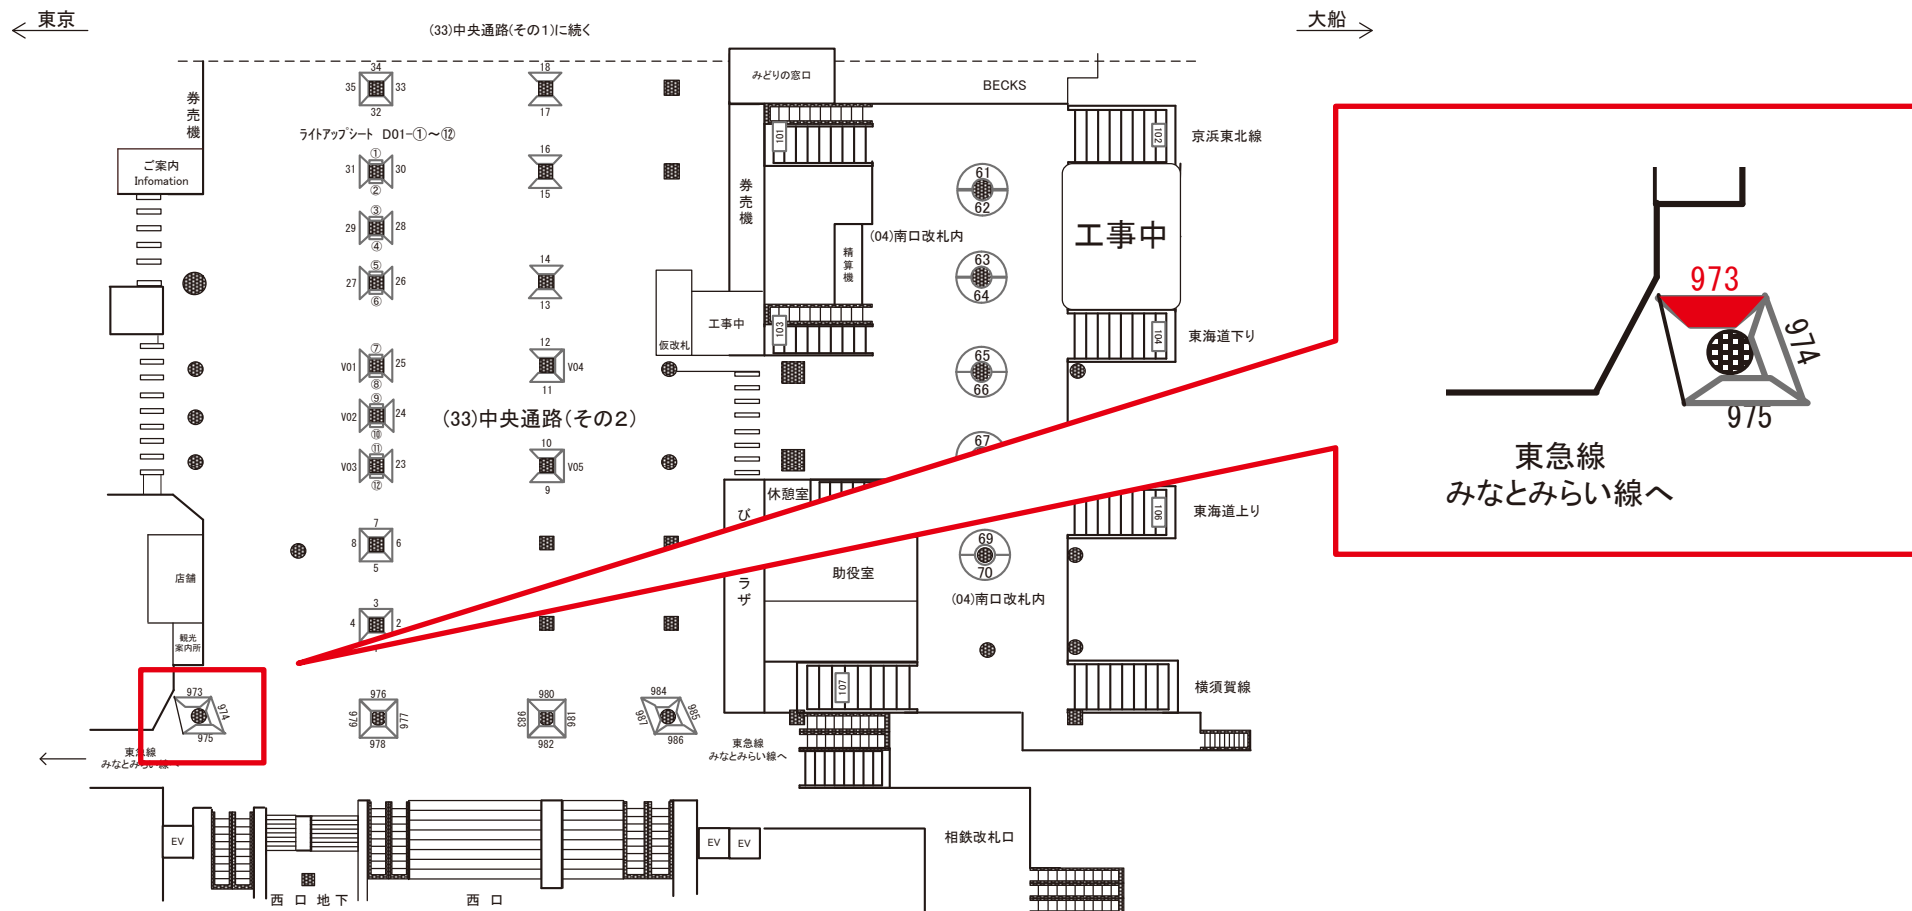

☆1基でも半額媒体 (月額定価より半額になります)

駅看板のサンエイ企画

電話 03-3355-3325

サンエイ企画

検索

横浜駅 中央通路 サインボード (0015-33-048)

媒体番号	駅	場所	サイズ(H×W)	面数	月額定価	電気料金	点灯	返還日
0015-33-048	横浜	中央通路	1.69×0.82	1	300,000円	1,980円	8:00~23:00	2023/12/31

※業種によっては規制がある場合がございますので、事前にご相談ください。

☆1基でも半額媒体 (月額定価より半額になります)

駅看板のサンエイ企画

電話 03-3355-3325

サンエイ企画

検索

横浜駅 中央通路 サインボード (0015-33-973)

媒体番号	駅	場所	サイズ(H×W)	面数	月額定価	電気料金	点灯	返還日
0015-33-973	横浜	中央通路	1.60×0.99	1	100,000円	—	—	2024/08/10

※業種によっては規制がある場合がございますので、事前にご相談ください。