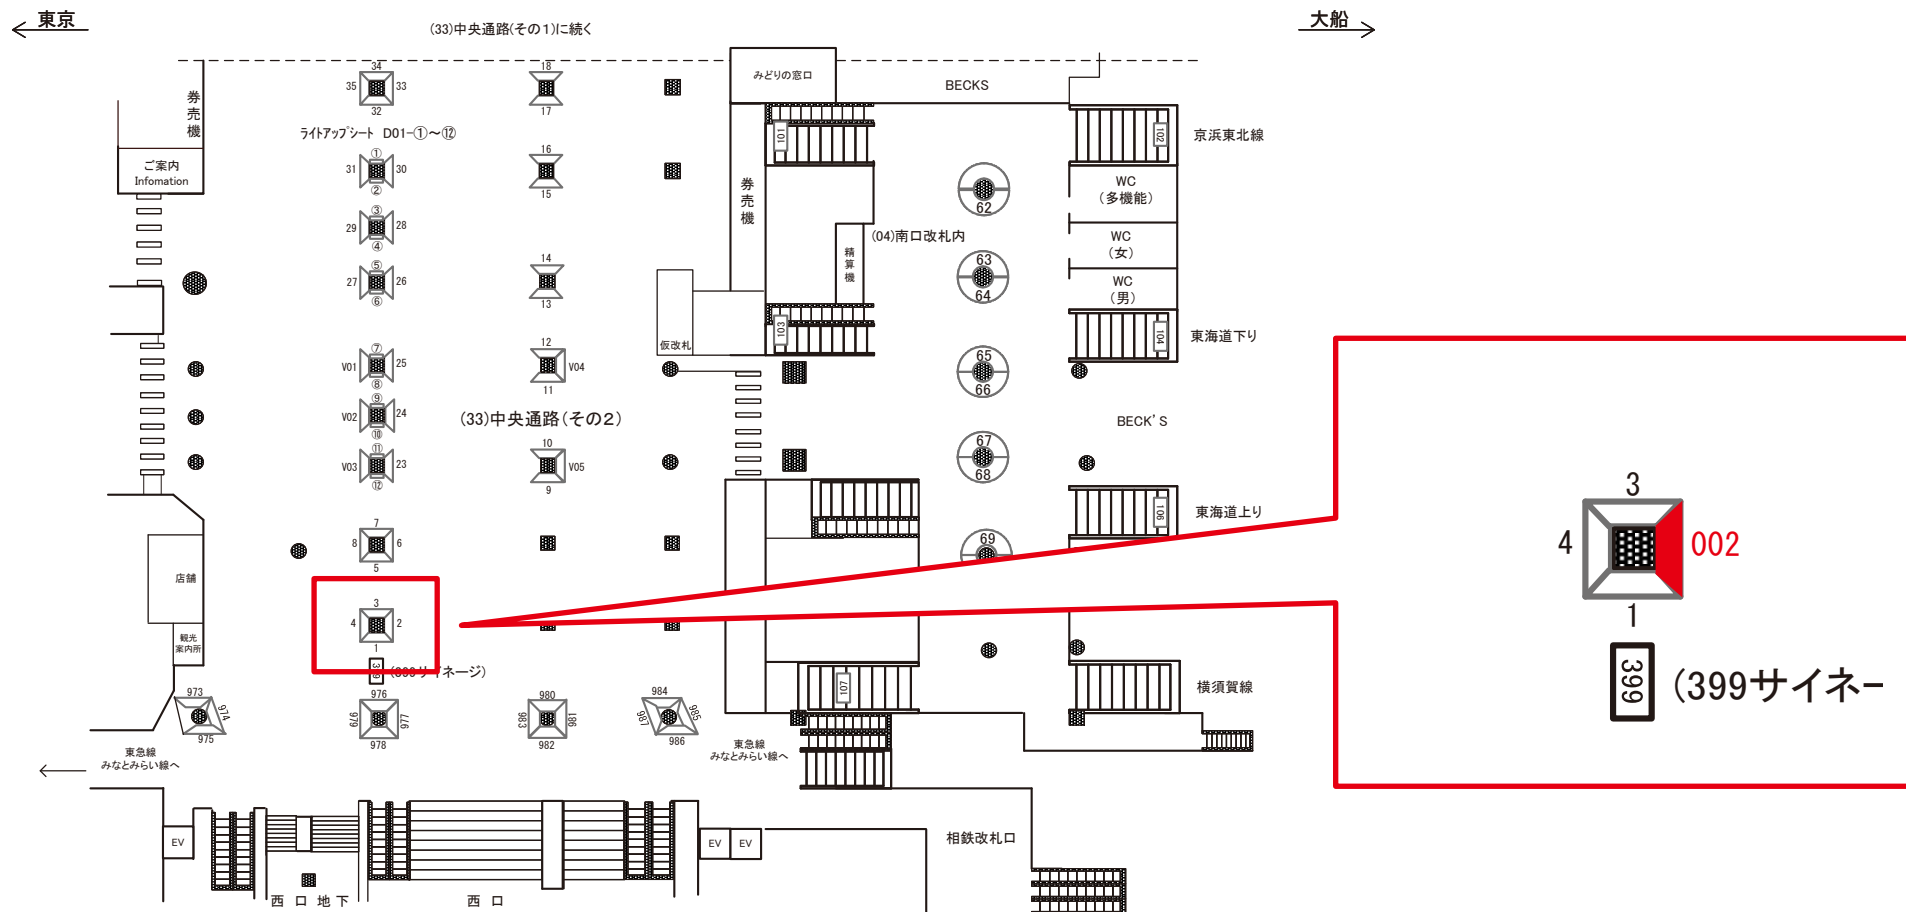

大船 →

媒体番号	駅	場所	サイズ(H×W)	面数	月額定価	電気料金	点灯	返還日
0015-19-013	横浜	須賀ホーム前	1.50×2.10	1	120,000円	3,470円	8:00~23:00	2025/03/31

※業種によっては規制がある場合がございますので、事前にご相談ください。

駅看板のサンエイ企画

電話 03-3355-3325

サンエイ企画

検索

横浜駅 中央通路 サインボード (0015-33-002)