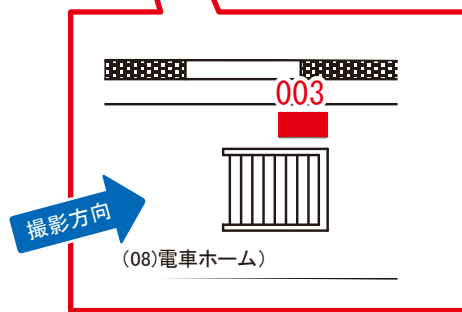

横浜駅 電車ホーム サインボード (0015-08-003)

媒体番号	駅	場所	サイズ(H×W)	面数	月額定価	電気料金	点灯	返還日
0015-08-003	横浜	電車ホーム	0.75 × 3.50	1	272,000円	1,300円	日没～23:00	2022/03/31

※業種によっては規制がある場合がございますので、事前にご相談ください。

☆1基でも半額媒体(月額定価より半額になります)

駅看板のサンエイ企画

電話 03-3355-3325

サンエイ企画

検索