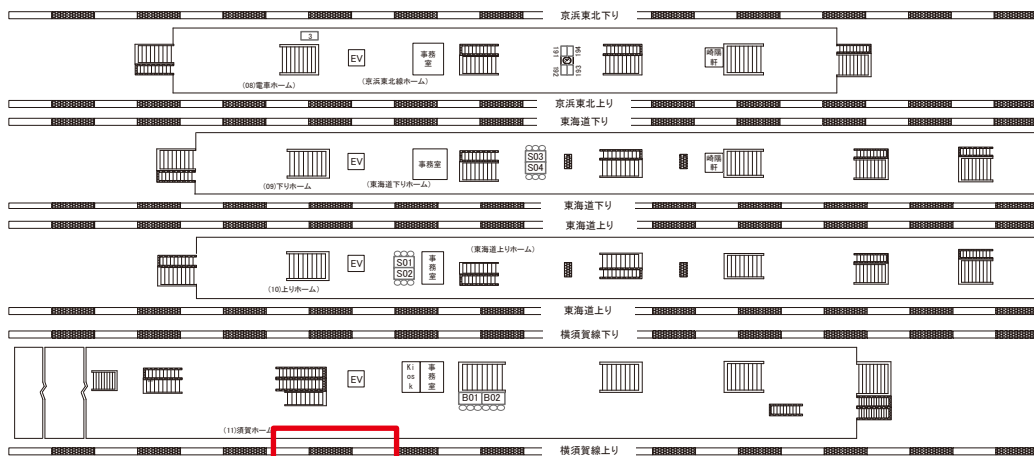

駅看板のサンエイ企画

電話 03-3355-3325

サンエイ企画

検索

横浜駅 須賀ホーム前 サインボード (0015-19-012)

← 東京

大船 →

媒体番号	駅	場所	サイズ(H×W)	面数	月額定価	電気料金	点灯	返還日
0015-19-012	横浜	須賀ホーム前	1.50×2.10	1	120,000円	3,470円	8:00~23:00	2022/02/28