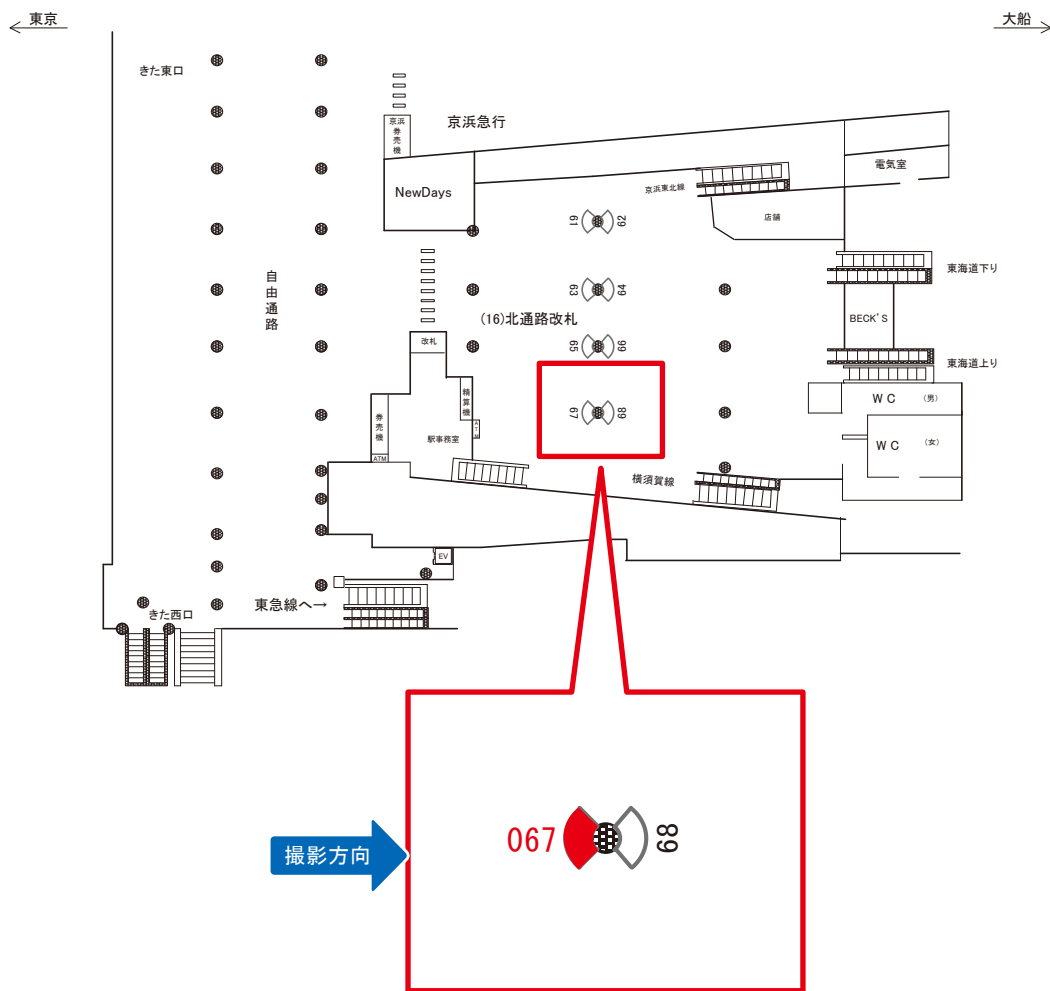

横浜駅 北通路改札 サインボード (0015-16-067)

媒体番号	駅	場所	サイズ(H×W)	面数	月額定価	電気料金	点灯	返還日
0015-16-067	横浜	北通路改札	1.57×1.10	1	93,000円	2,810円	8:00~23:00	2020/09/30

※業種によっては規制がある場合がございますので、事前にご相談ください。

☆1基でも半額媒体 (月額定価より半額になります)

駅看板のサンエイ企画

電話 03-3355-3325

サンエイ企画

検索