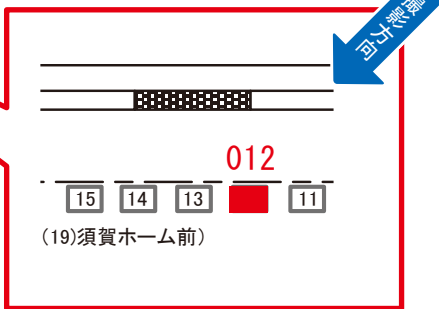

電話 03-3355-3325

サンエイ企画

検索

横浜駅 北通路改札 サインボード (0015-16-067)

媒体番号	駅	場所	サイズ(H×W)	面数	月額定価	電気料金	点灯	返還日
0015-16-067	横浜	北通路改札	1.57×1.10	1	93,000円	2,810円	8:00~23:00	2020/09/30

※業種によっては規制がある場合がございますので、事前にご相談ください。

☆1基でも半額媒体 (月額定価より半額になります)

駅看板のサンエイ企画

電話 03-3355-3325

サンエイ企画

検索

横浜駅 須賀ホーム前 サインボード (0015-19-012)

← 東京

大船 →

媒体番号	駅	場所	サイズ(H×W)	面数	月額定価	電気料金	点灯	返還日
0015-19-012	横浜	須賀ホーム前	1.50×2.10	1	120,000円	3,470円	8:00~23:00	2022/02/28