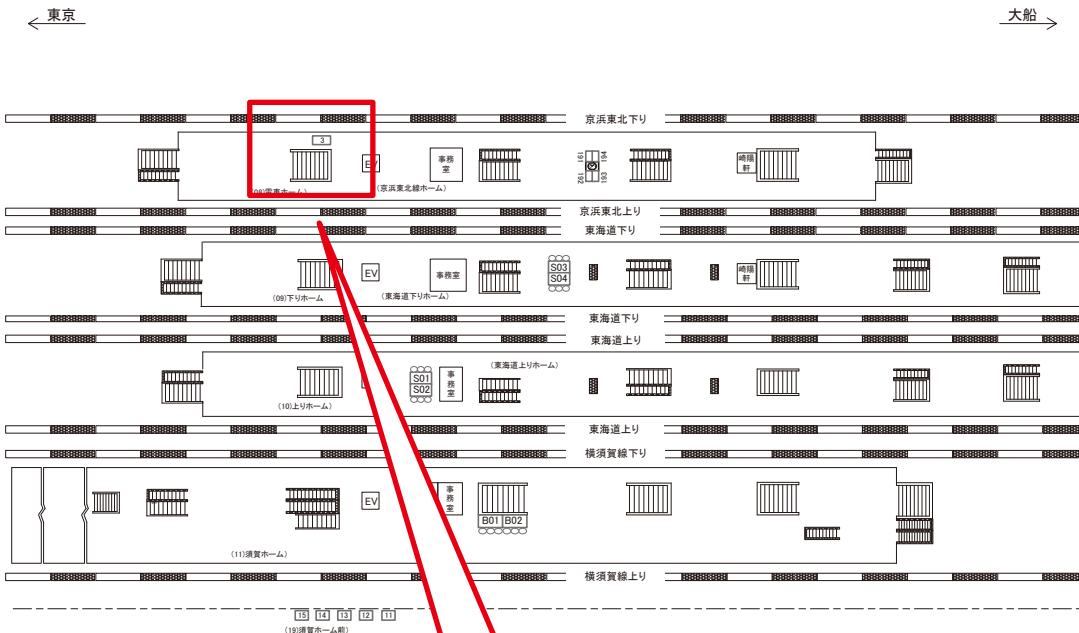

横浜駅 電車ホーム サインボード (0015-08-003)

媒体番号	駅	場所	サイズ(H×W)	面数	月額定価	電気料金	点灯	返還日
0015-08-003	横浜	電車ホーム	0.75 × 3.50	1	272,000円	1,300円	日没～23:00	2022/03/31

※業種によっては規制がある場合がございますので、事前にご相談ください。

☆1基でも半額媒体(月額定価より半額になります)

駅看板のサンエイ企画

電話 03-3355-3325

サンエイ企画

検索