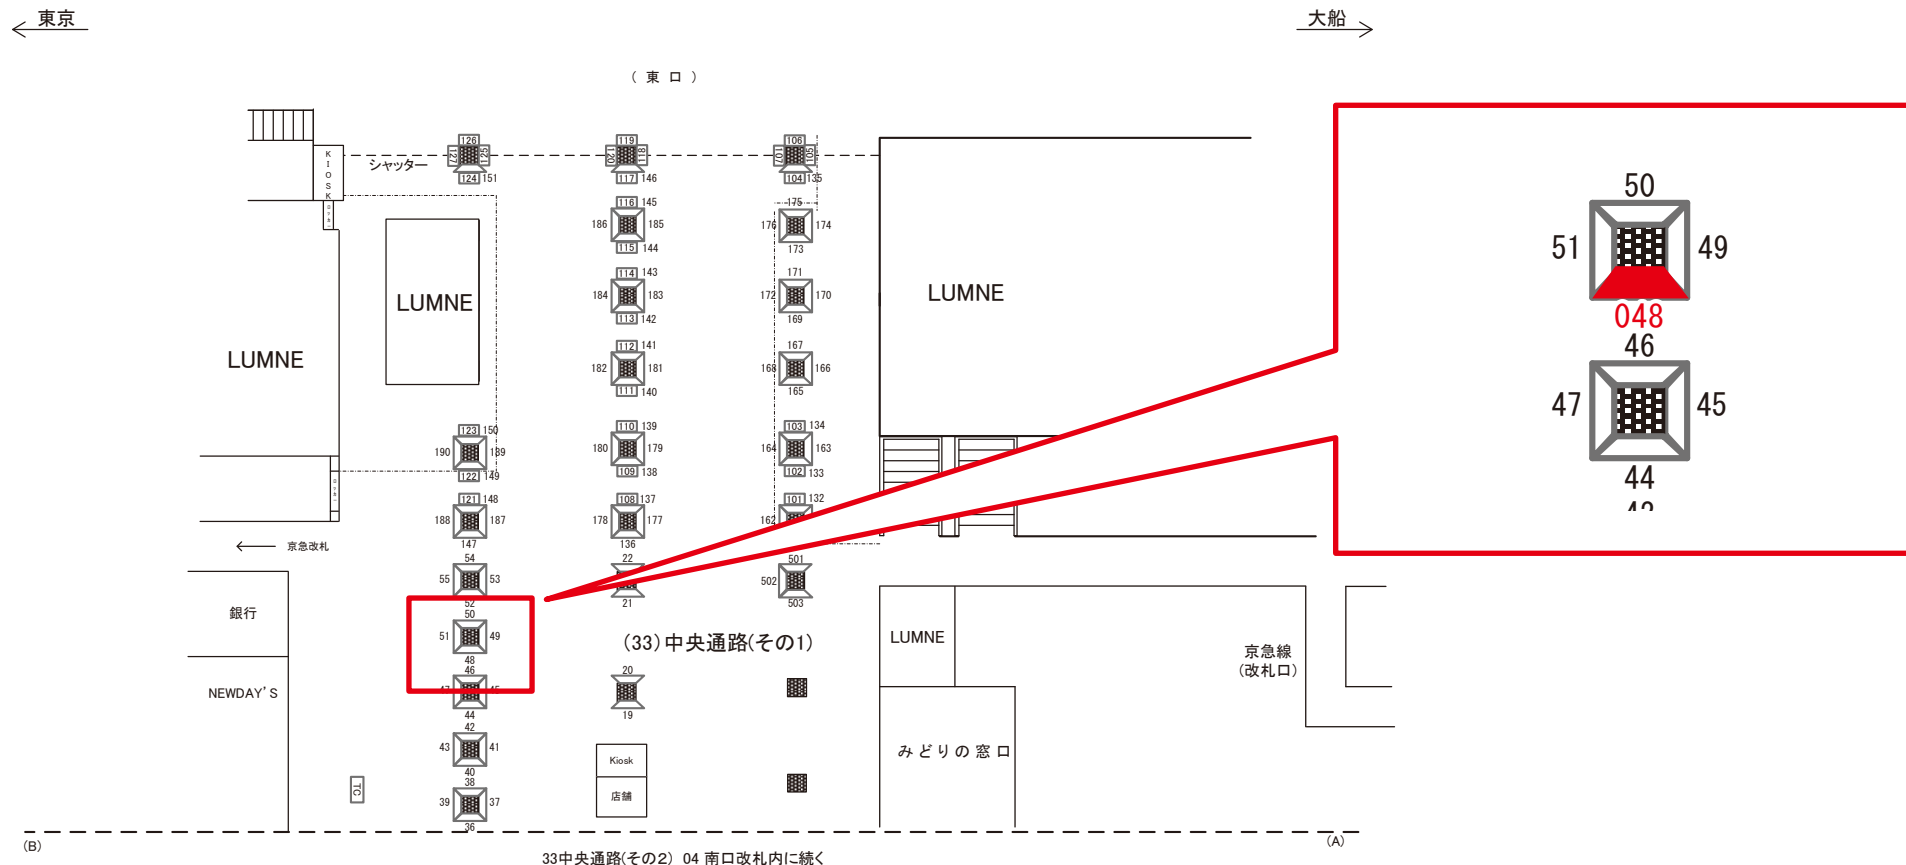

☆1基でも半額媒体 (月額定価より半額になります)

駅看板のサンエイ企画

電話 03-3355-3325

サンエイ企画

検索

横浜駅 中央通路 サインボード (0015-33-048)

媒体番号	駅	場所	サイズ(H×W)	面数	月額定価	電気料金	点灯	返還日
0015-33-048	横浜	中央通路	1.69×0.82	1	300,000円	1,980円	8:00~23:00	2023/12/31

※業種によっては規制がある場合がございますので、事前にご相談ください。