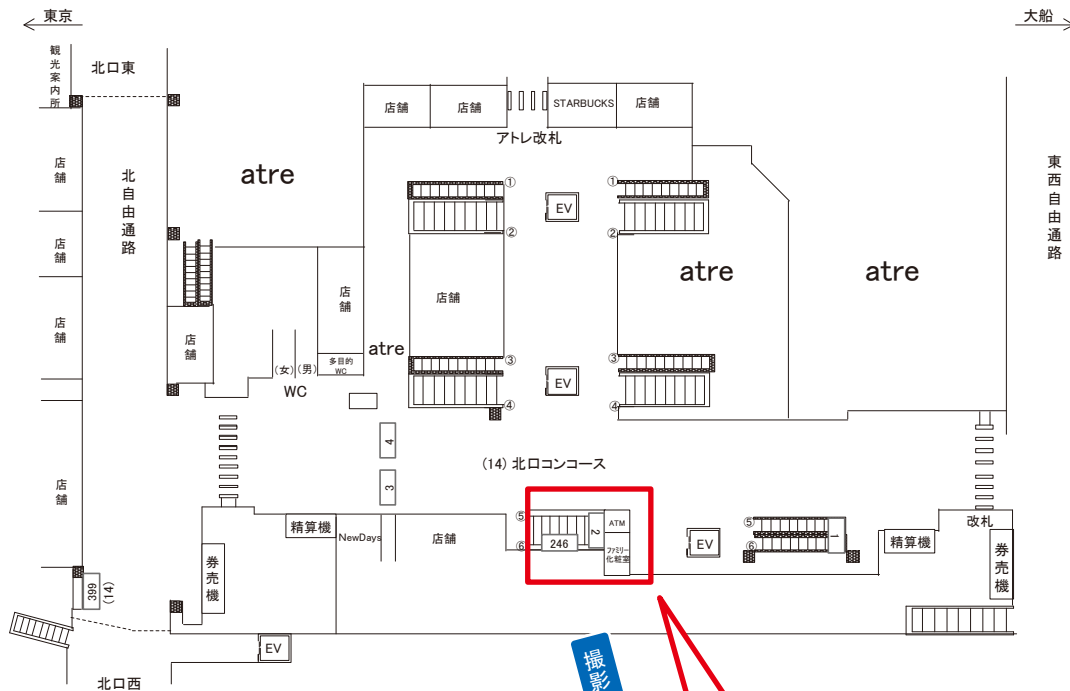

# 川崎駅 橋上本屋口 サインボード (0011-01-037)

媒体番号	駅	場所	サイズ(H×W)	面数	月額定価	電気料金	点灯	返還日
0011-01-037	川崎	橋上本屋口	1.03 × 1.46	1	123,000円	1,320円	8:00~23:00	2024/12/20

※業種によっては規制がある場合がございますので、事前にご相談ください。

駅看板のサンエイ企画

電話 03-3355-3325

# 川崎駅 北口コンコース サインボード (0011-14-002)

媒体番号	駅	場所	サイズ(H×W)	面数	月額定価	電気料金	点灯	返還日
0011-14-002	川崎	北口コンコース	0.80 × 2.40	1	84,000円	—	—	2025/03/20

※業種によっては規制がある場合がございますので、事前にご相談ください。