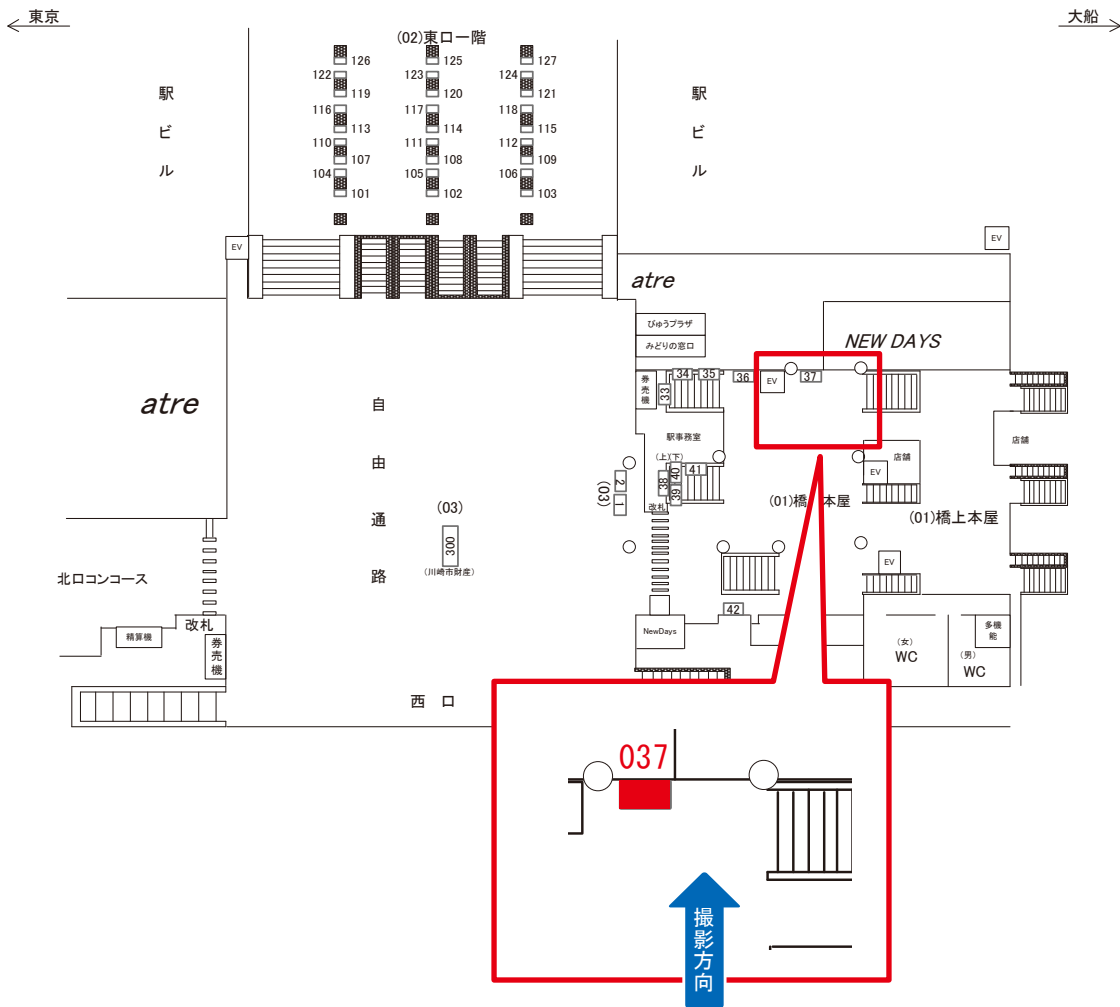

# 川崎駅 橋上本屋口 サインボード (0011-01-037)

媒体番号	駅	場所	サイズ(H×W)	面数	月額定価	電気料金	点灯	返還日
0011-01-037	川崎	橋上本屋口	1.03 × 1.46	1	123,000円	1,320円	8:00~23:00	2024/12/20

※業種によっては規制がある場合がございますので、事前にご相談ください。

駅看板のサンエイ企画

電話 03-3355-3325

# 川崎駅 北口コンコース サインボード (0011-14-002)

媒体番号	駅	場所	サイズ(H×W)	面数	月額定価	電気料金	点灯	返還日
0011-14-002	川崎	北口コンコース	0.80 × 2.40	1	84,000円	—	—	2025/03/20

※業種によっては規制がある場合がございますので、事前にご相談ください。