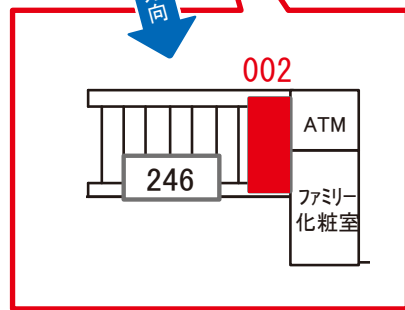

川崎駅 北口コンコース サインボード (0011-14-002)

媒体番号	駅	場所	サイズ(H×W)	面数	月額定価	電気料金	点灯	返還日
0011-14-002	川崎	北口コンコース	0.80 × 2.40	1	84,000円	—	—	2025/03/20

※業種によっては規制がある場合がございますので、事前にご相談ください。