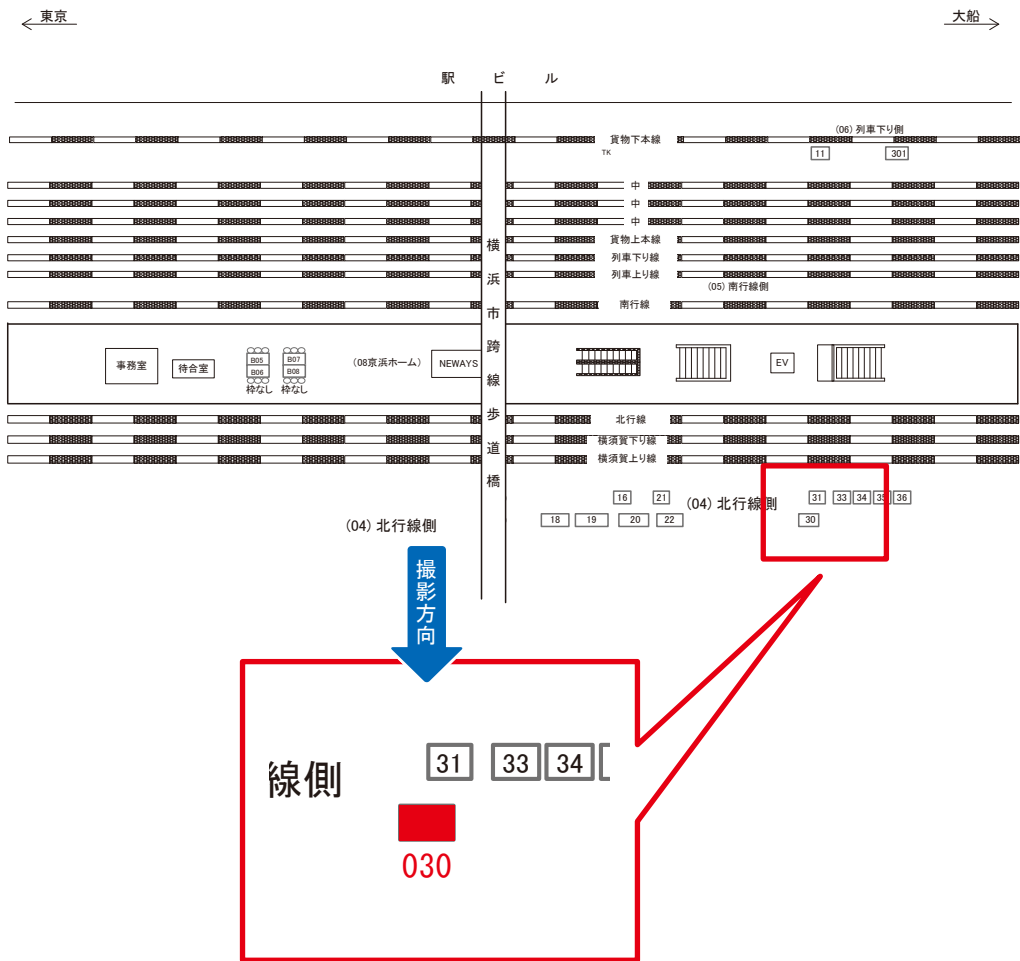

# 鶴見駅 西口橋上 サインボード (0012-02-012)

| 媒体番号        | 駅  | 場所   | サイズ(H×W)  | 面数 | 月額定価    | 電気料金   | 点灯         | 返還日        |
|-------------|----|------|-----------|----|---------|--------|------------|------------|
| 0012-02-012 | 鶴見 | 西口橋上 | 0.80×2.70 | 1  | 72,000円 | 2,640円 | 8:00~23:00 | 2024/07/31 |

※業種によっては規制がある場合がございますので、事前にご相談ください。

☆3基以上申込で半額媒体(月額定価より半額になります)

駅看板のサンエイ企画

電話 03-3355-3325

サンエイ企画

検索

# 鶴見駅 北行線側 サインボード (0012-04-030)

| 媒体番号        | 駅  | 場所   | サイズ(H×W)    | 面数 | 月額定価    | 電気料金   | 点灯         | 返還日        |
|-------------|----|------|-------------|----|---------|--------|------------|------------|
| 0012-04-030 | 鶴見 | 北行線側 | 0.90 × 3.60 | 1  | 60,000円 | 3,960円 | 8:00~23:00 | 2025/04/10 |