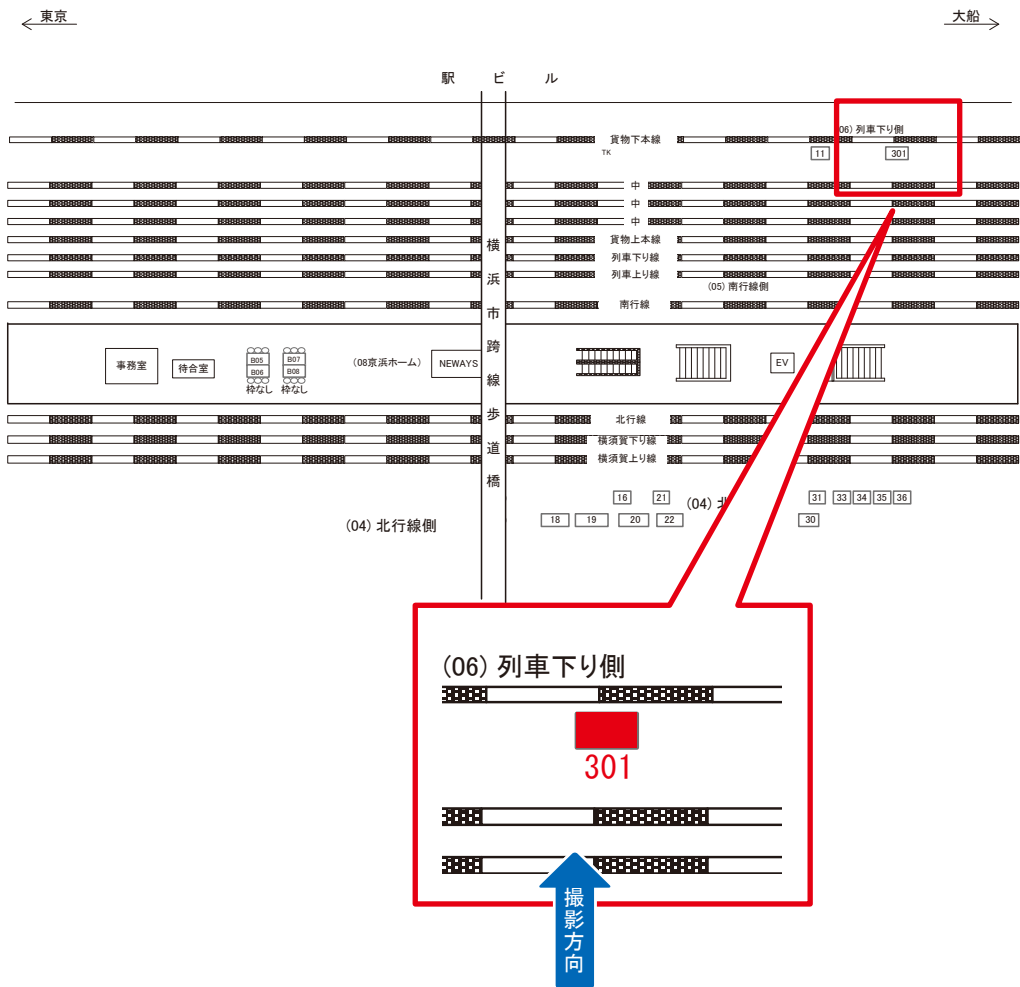

# 鶴見駅 列車下り側 サインボード (0012-06-301)

| 媒体番号        | 駅  | 場所    | サイズ(H×W)  | 面数 | 月額定価     | 電気料金    | 点灯       | 返還日        |
|-------------|----|-------|-----------|----|----------|---------|----------|------------|
| 0012-06-301 | 鶴見 | 列車下り側 | 2.80×6.20 | 1  | 100,000円 | 19,800円 | 日没～23:00 | 2024/04/20 |