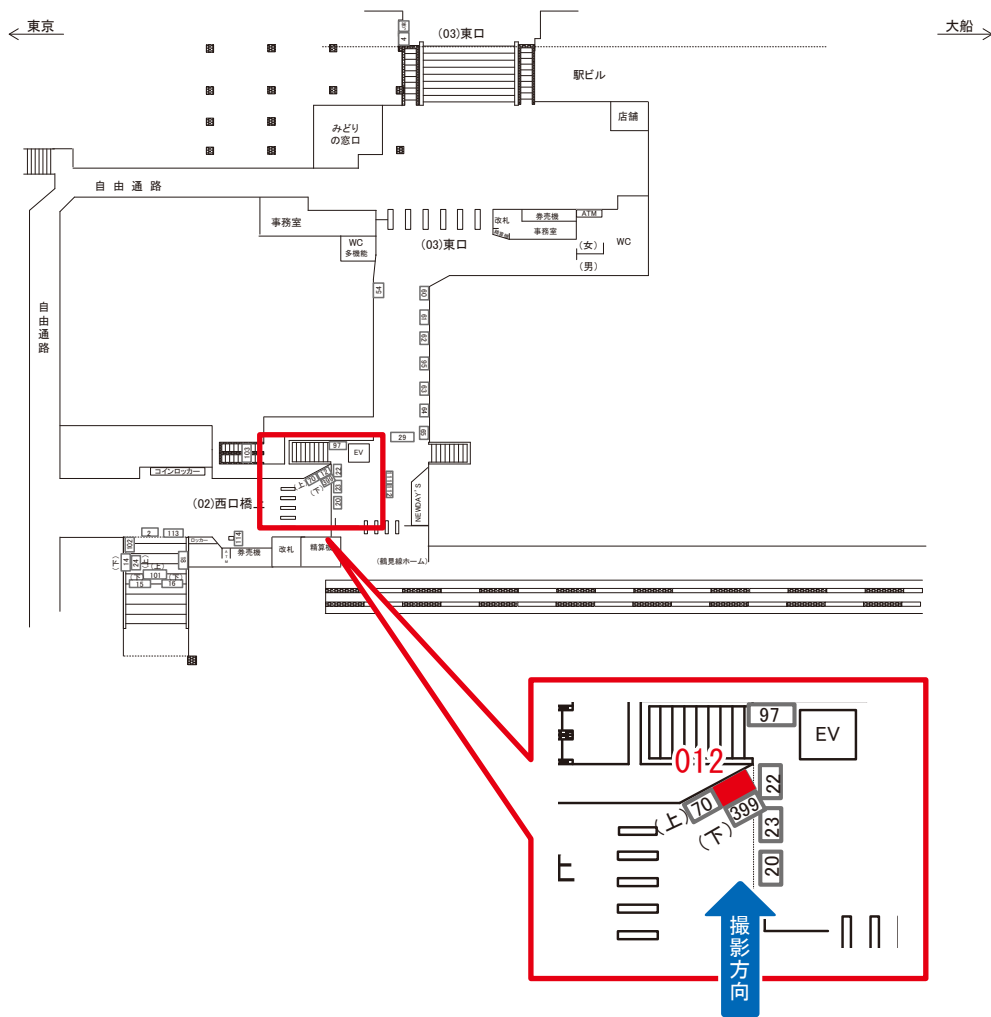

# 鶴見駅 西口橋上 サインボード (0012-02-012)

| 媒体番号        | 駅  | 場所   | サイズ(H×W)  | 面数 | 月額定価    | 電気料金   | 点灯         | 返還日        |
|-------------|----|------|-----------|----|---------|--------|------------|------------|
| 0012-02-012 | 鶴見 | 西口橋上 | 0.80×2.70 | 1  | 72,000円 | 2,640円 | 8:00~23:00 | 2024/07/31 |

# 鶴見駅 北行線側 サインボード (0012-04-030)

| 媒体番号        | 駅  | 場所   | サイズ(H×W)    | 面数 | 月額定価    | 電気料金   | 点灯         | 返還日        |
|-------------|----|------|-------------|----|---------|--------|------------|------------|
| 0012-04-030 | 鶴見 | 北行線側 | 0.90 × 3.60 | 1  | 60,000円 | 3,960円 | 8:00~23:00 | 2025/04/10 |