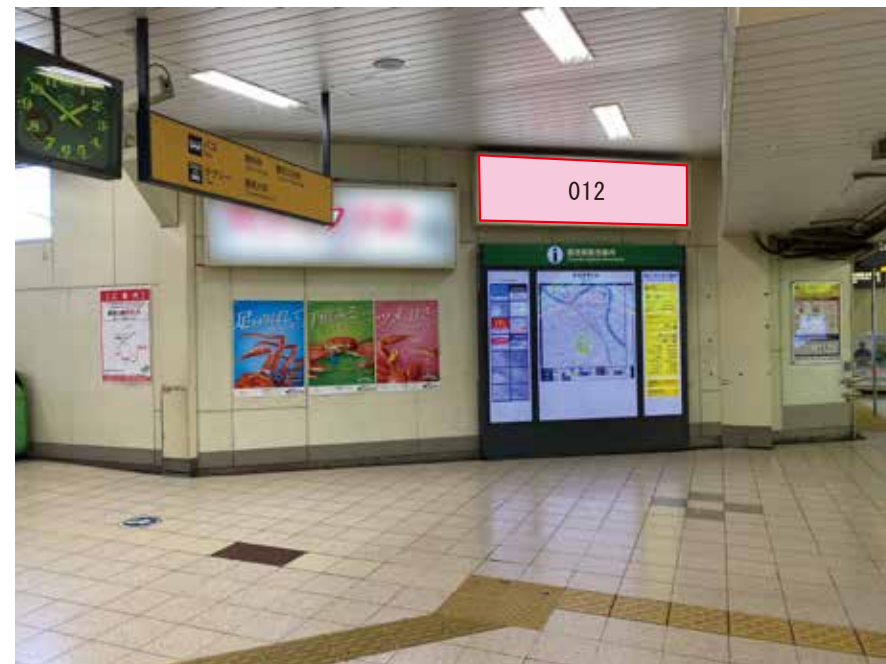

# 鶴見駅 西口橋上 サインボード (0012-02-012)

| 媒体番号        | 駅  | 場所   | サイズ(H×W)  | 面数 | 月額定価    | 電気料金   | 点灯         | 返還日        |
|-------------|----|------|-----------|----|---------|--------|------------|------------|
| 0012-02-012 | 鶴見 | 西口橋上 | 0.80×2.70 | 1  | 72,000円 | 2,640円 | 8:00~23:00 | 2024/07/31 |