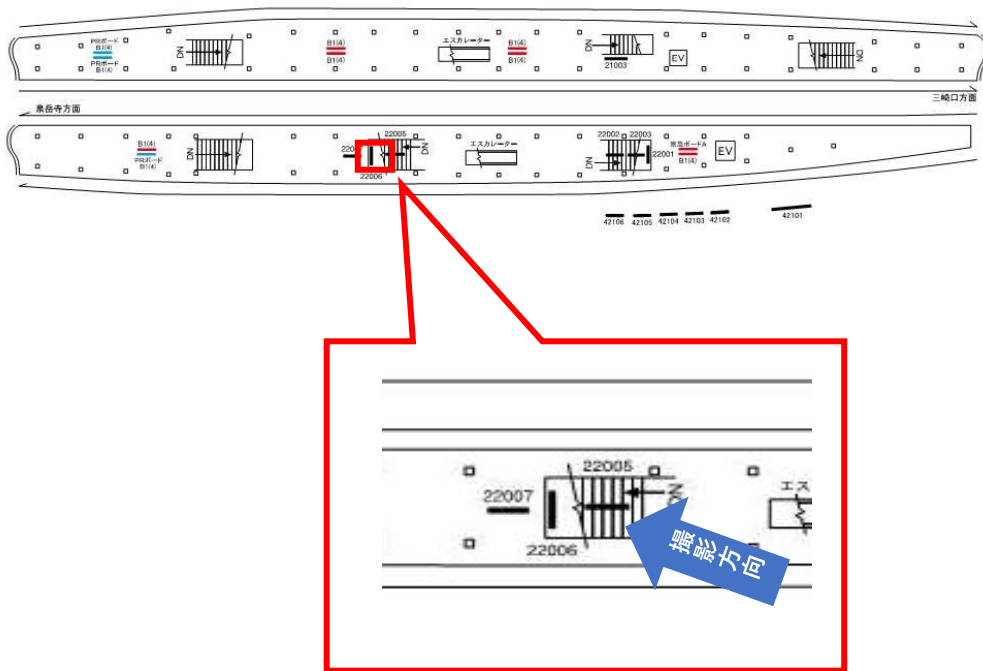

# 京急 京急川崎駅 サインボード (22005番)

| 媒体番号      | 駅    | 場所    | サイズ (H×W)  | 面数 | 6ヶ月定価    | 照明料    | 維持費   | 備考 |
|-----------|------|-------|------------|----|----------|--------|-------|----|
| 020-22005 | 京急川崎 | 上りホーム | 600×3000mm | 2  | 472,000円 | 17,600 | 6,800 | —  |

# 京急 京急川崎駅 サインボード (22006番)

| 媒体番号      | 駅    | 場所    | サイズ (H×W)  | 面数 | 6ヶ月定価    | 照明料    | 維持費   | 備考 |
|-----------|------|-------|------------|----|----------|--------|-------|----|
| 020-22006 | 京急川崎 | 上りホーム | 900×3600mm | 1  | 381,600円 | 39,600 | 6,120 | —  |