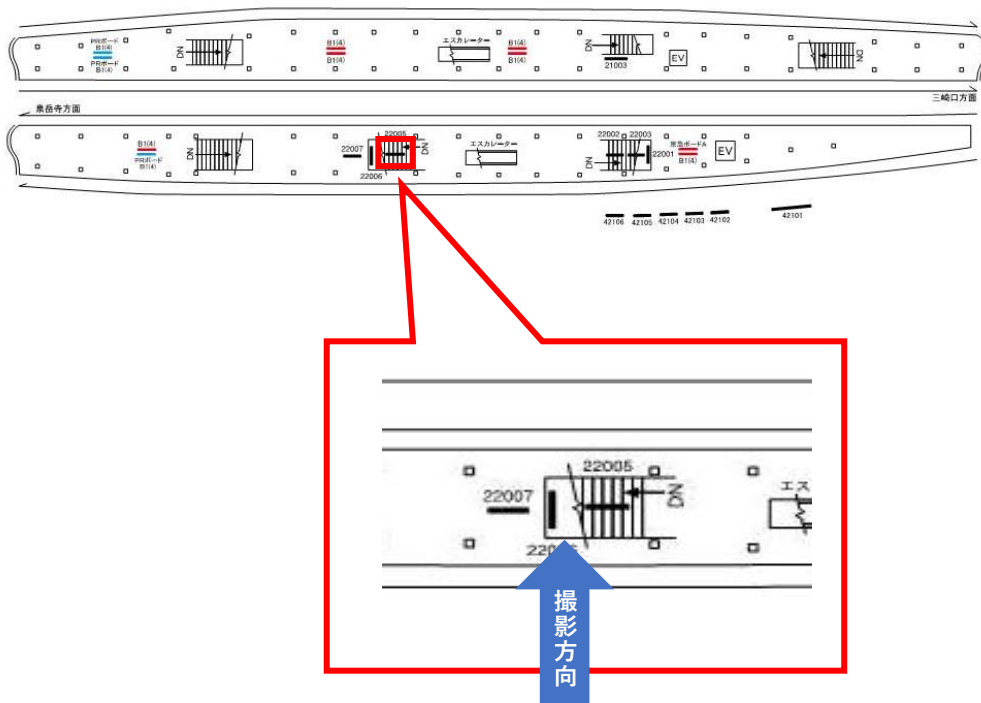

# 京急 京急川崎駅 サインボード (22002番)

| 媒体番号      | 駅    | 場所    | サイズ (H×W)  | 面数 | 6ヶ月定価    | 照明料    | 維持費   | 備考 |
|-----------|------|-------|------------|----|----------|--------|-------|----|
| 020-22002 | 京急川崎 | 上りホーム | 600×3000mm | 2  | 472,000円 | 17,600 | 6,800 | —  |

# 京急 京急川崎駅 サインボード (22005番)

| 媒体番号      | 駅    | 場所    | サイズ (H×W)  | 面数 | 6ヶ月定価    | 照明料    | 維持費   | 備考 |
|-----------|------|-------|------------|----|----------|--------|-------|----|
| 020-22005 | 京急川崎 | 上りホーム | 600×3000mm | 2  | 472,000円 | 17,600 | 6,800 | —  |