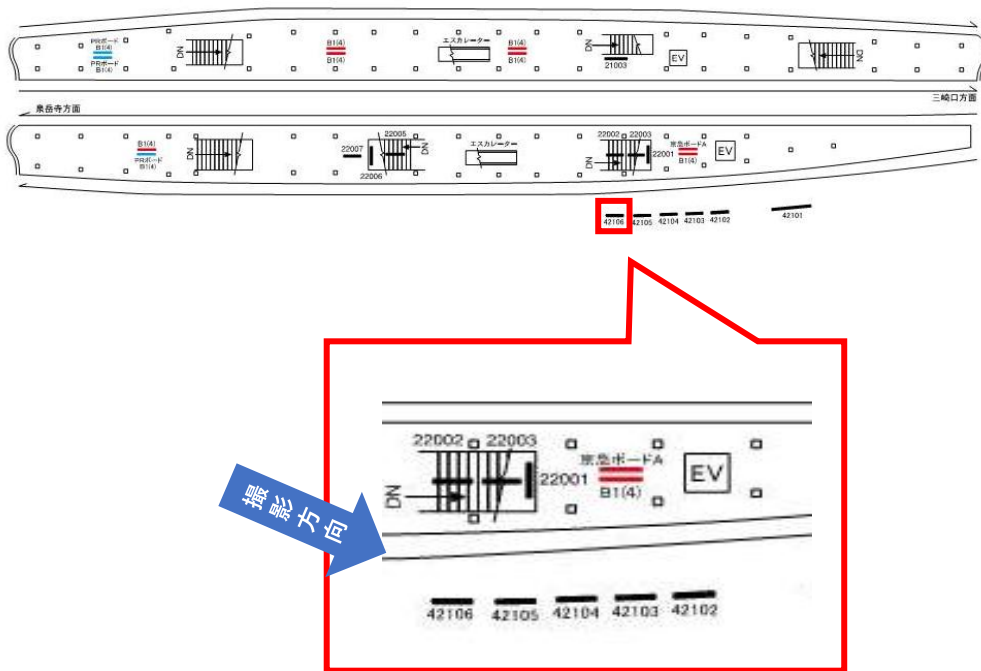

京急 京急川崎駅 サインボード (42106番)

媒体番号	駅	場所	サイズ (H×W)	面数	6ヶ月定価	照明料	維持費	備考
020-42106	京急川崎	上りホーム	1800×2400mm	1	403,200円	—	—	—

※業種によっては規制がある場合がございますので事前にご相談ください

駅看板のサンエイ企画

電話 03-3355-3325

サンエイ企画

検索