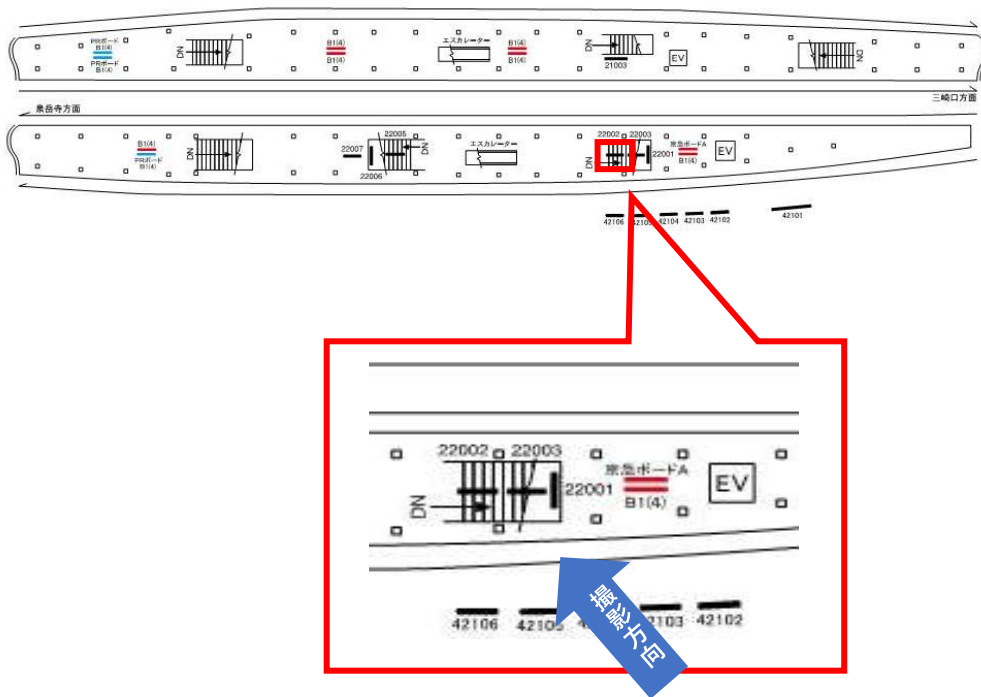

# 京急 京急川崎駅 サインボード (22002番)

| 媒体番号      | 駅    | 場所    | サイズ (H×W)  | 面数 | 6ヶ月定価    | 照明料    | 維持費   | 備考 |
|-----------|------|-------|------------|----|----------|--------|-------|----|
| 020-22002 | 京急川崎 | 上りホーム | 600×3000mm | 2  | 472,000円 | 17,600 | 6,800 | —  |

# 京急 京急川崎駅 サインボード (22005番)

| 媒体番号      | 駅    | 場所    | サイズ (H×W)  | 面数 | 6ヶ月定価    | 照明料    | 維持費   | 備考 |
|-----------|------|-------|------------|----|----------|--------|-------|----|
| 020-22005 | 京急川崎 | 上りホーム | 600×3000mm | 2  | 472,000円 | 17,600 | 6,800 | —  |