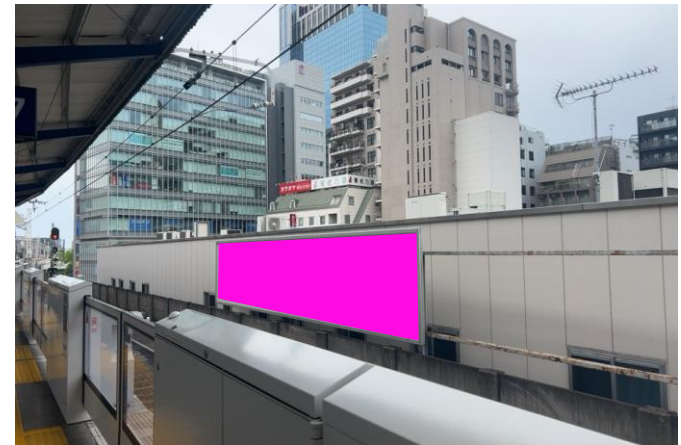

京急 京急川崎駅 サインボード (42101番)

媒体番号	駅	場所	サイズ (H×W)	面数	6ヶ月定価	照明料	維持費	備考
020-42101	京急川崎	上りホーム	1800×8400mm	1	1,411,200円	—	—	—

※業種によっては規制がある場合がございますので事前にご相談ください

駅看板のサンエイ企画

電話 03-3355-3325

サンエイ企画

検索