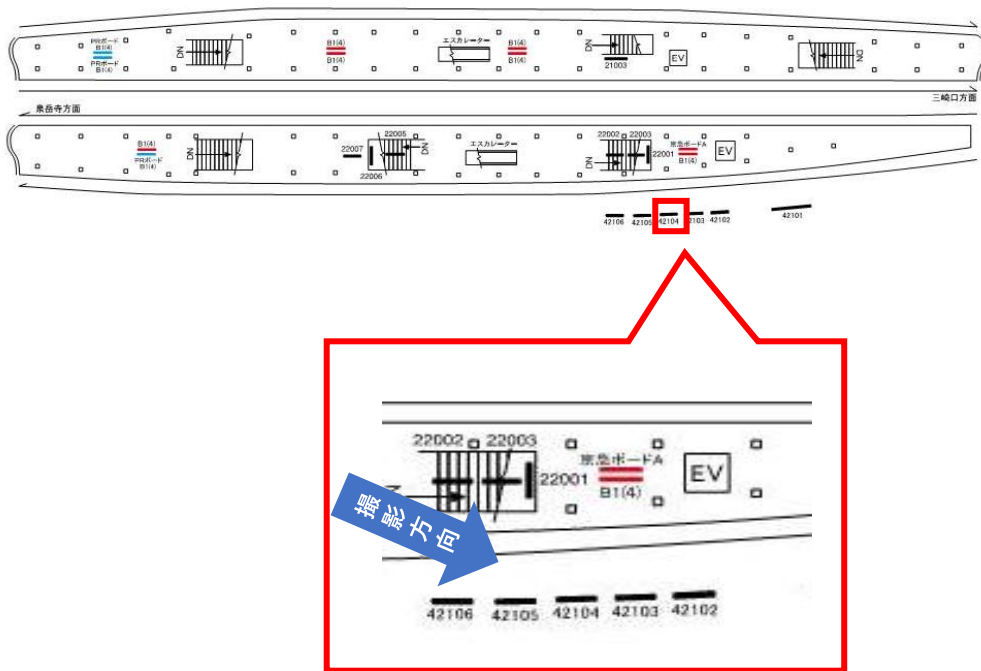

# 京急 京急川崎駅 サインボード (42103番)

| 媒体番号      | 駅    | 場所    | サイズ (H×W)   | 面数 | 6ヶ月定価    | 照明料 | 維持費 | 備考 |
|-----------|------|-------|-------------|----|----------|-----|-----|----|
| 020-42103 | 京急川崎 | 上りホーム | 1800×2400mm | 1  | 403,200円 | —   | —   | —  |

# 京急 京急川崎駅 サインボード (42104番)

| 媒体番号      | 駅    | 場所    | サイズ (H×W)   | 面数 | 6ヶ月定価    | 照明料 | 維持費 | 備考 |
|-----------|------|-------|-------------|----|----------|-----|-----|----|
| 020-42104 | 京急川崎 | 上りホーム | 1800×2400mm | 1  | 403,200円 | —   | —   | —  |