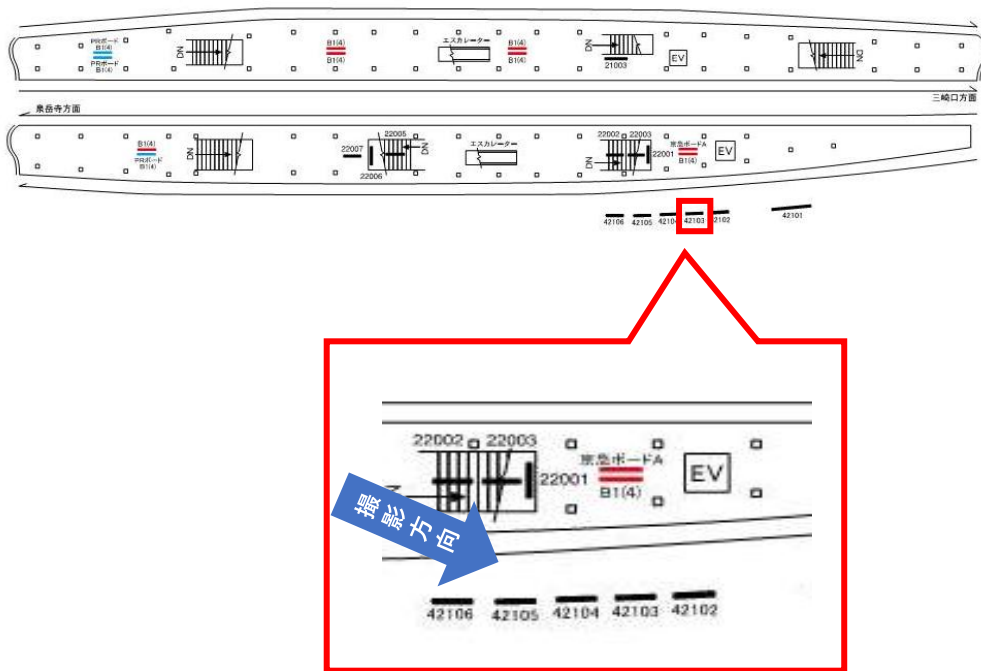

# 京急 京急川崎駅 サインボード (42101番)

| 媒体番号      | 駅    | 場所    | サイズ (H×W)   | 面数 | 6ヶ月定価      | 照明料 | 維持費 | 備考 |
|-----------|------|-------|-------------|----|------------|-----|-----|----|
| 020-42101 | 京急川崎 | 上りホーム | 1800×8400mm | 1  | 1,411,200円 | —   | —   | —  |

# 京急 京急川崎駅 サインボード (42103番)

| 媒体番号      | 駅    | 場所    | サイズ (H×W)   | 面数 | 6ヶ月定価    | 照明料 | 維持費 | 備考 |
|-----------|------|-------|-------------|----|----------|-----|-----|----|
| 020-42103 | 京急川崎 | 上りホーム | 1800×2400mm | 1  | 403,200円 | —   | —   | —  |