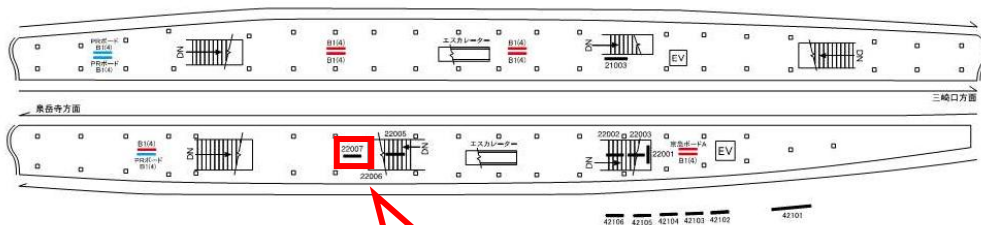

# 京急 京急川崎駅 サインボード (22006番)

| 媒体番号      | 駅    | 場所    | サイズ (H×W)  | 面数 | 6ヶ月定価    | 照明料    | 維持費   | 備考 |
|-----------|------|-------|------------|----|----------|--------|-------|----|
| 020-22006 | 京急川崎 | 上りホーム | 900×3600mm | 1  | 381,600円 | 39,600 | 6,120 | —  |

# 京急 京急川崎駅 サインボード (22007番)

| 媒体番号      | 駅    | 場所    | サイズ (H×W)  | 面数 | 6ヶ月定価    | 照明料    | 維持費   | 備考 |
|-----------|------|-------|------------|----|----------|--------|-------|----|
| 020-22007 | 京急川崎 | 上りホーム | 600×3000mm | 2  | 472,000円 | 17,600 | 6,800 | —  |