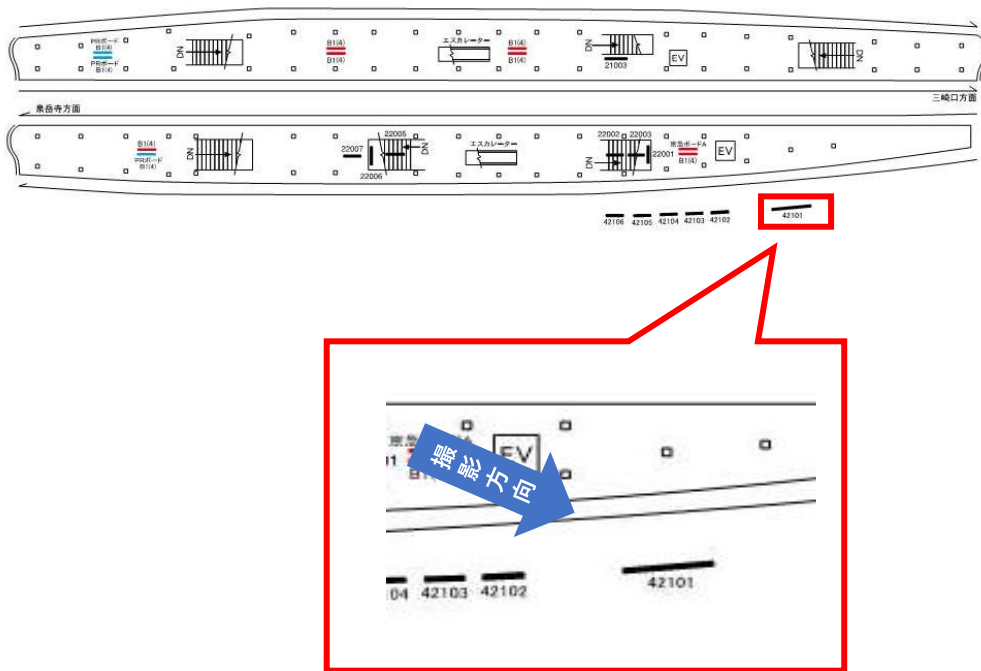

# 京急 京急川崎駅 サインボード (42101番)

| 媒体番号      | 駅    | 場所    | サイズ (H×W)   | 面数 | 6ヶ月定価      | 照明料 | 維持費 | 備考 |
|-----------|------|-------|-------------|----|------------|-----|-----|----|
| 020-42101 | 京急川崎 | 上りホーム | 1800×8400mm | 1  | 1,411,200円 | —   | —   | —  |