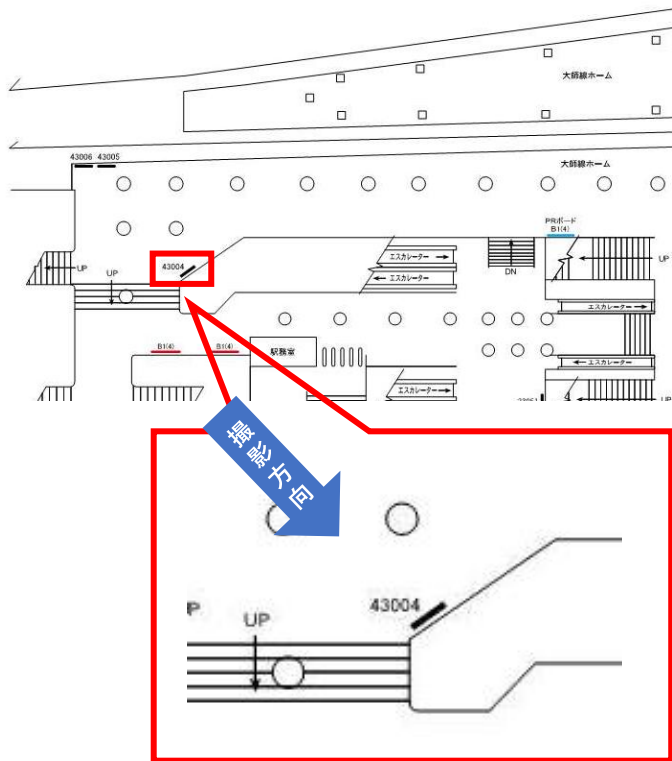

京急 京急川崎駅 サインボード (43004番)

媒体番号	駅	場所	サイズ (H×W)	面数	6ヶ月定価	照明料	維持費	備考
020-43004	京急川崎	改札内	1800×1800mm	1	302,400円	—	—	—

※業種によっては規制がある場合がございますので事前にご相談ください