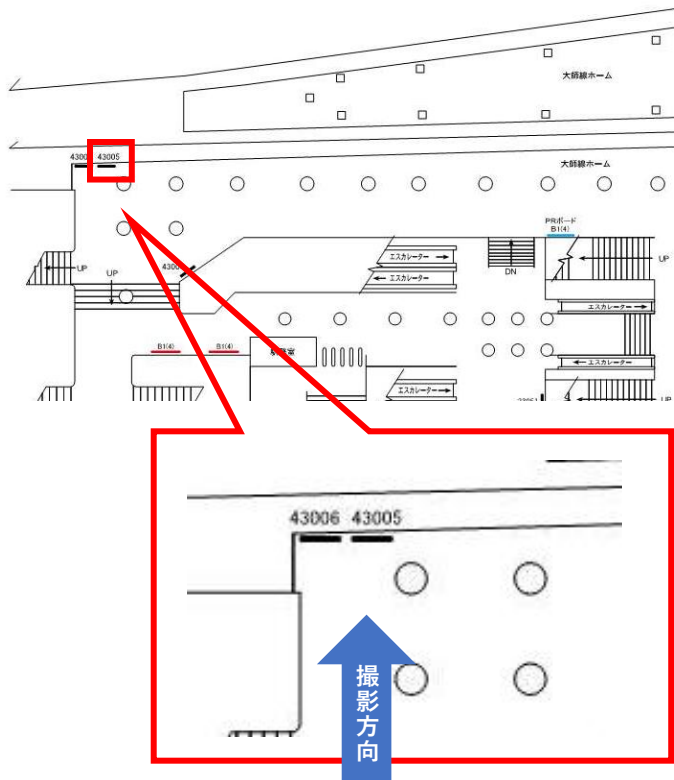

京急 京急川崎駅 サインボード (43005番)

媒体番号	駅	場所	サイズ (H×W)	面数	6ヶ月定価	照明料	維持費	備考
020-43005	京急川崎	改札内	1800×1800mm	1	302,400円	—	—	—

※業種によっては規制がある場合がございますので事前にご相談ください

駅看板のサンエイ企画

電話 03-3355-3325

サンエイ企画

検索