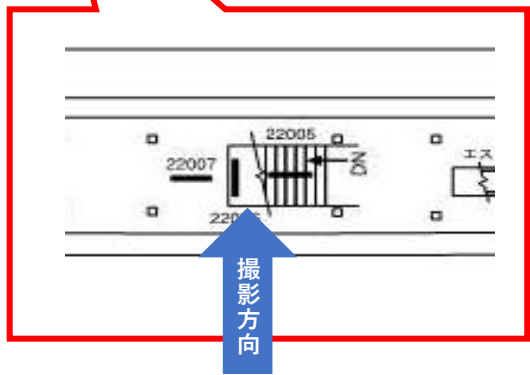

# 京急 京急川崎駅 サインボード (22006番)

| 媒体番号      | 駅    | 場所    | サイズ (H×W)  | 面数 | 6ヶ月定価    | 照明料    | 維持費   | 備考 |
|-----------|------|-------|------------|----|----------|--------|-------|----|
| 020-22006 | 京急川崎 | 上りホーム | 900×3600mm | 1  | 381,600円 | 39,600 | 6,120 | —  |

# 京急 京急川崎駅 サインボード (22007番)

| 媒体番号      | 駅    | 場所    | サイズ (H×W)  | 面数 | 6ヶ月定価    | 照明料    | 維持費   | 備考 |
|-----------|------|-------|------------|----|----------|--------|-------|----|
| 020-22007 | 京急川崎 | 上りホーム | 600×3000mm | 2  | 472,000円 | 17,600 | 6,800 | —  |