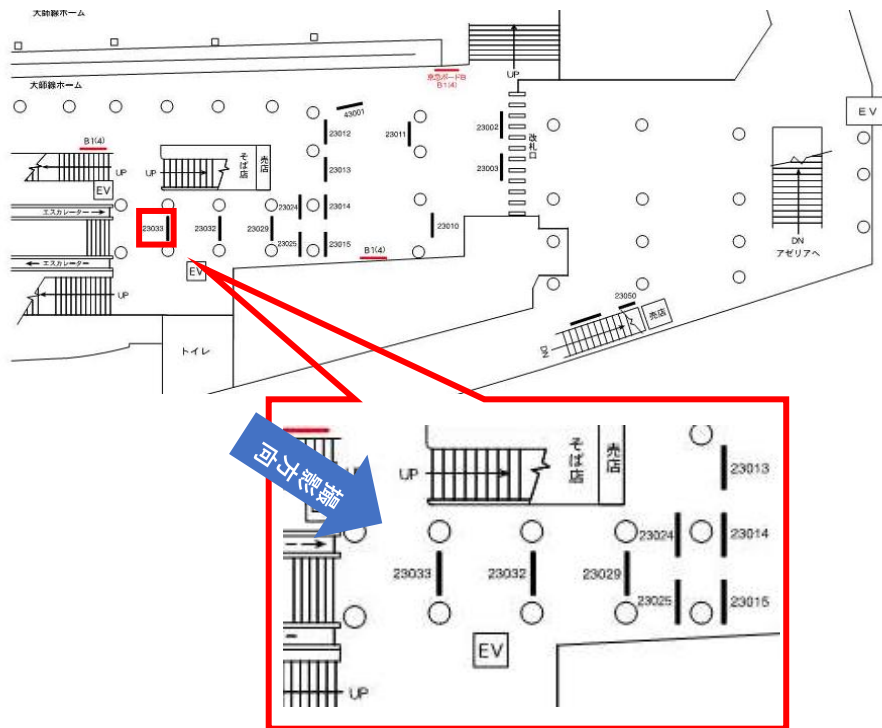

# 京急 京急川崎駅 サインボード (22007番)

| 媒体番号      | 駅    | 場所    | サイズ (H×W)  | 面数 | 6ヶ月定価    | 照明料    | 維持費   | 備考 |
|-----------|------|-------|------------|----|----------|--------|-------|----|
| 020-22007 | 京急川崎 | 上りホーム | 600×3000mm | 2  | 472,000円 | 17,600 | 6,800 | —  |

# 京急 京急川崎駅 サインボード (23033番)

| 媒体番号      | 駅    | 場所  | サイズ (H×W)  | 面数 | 6ヶ月定価    | 照明料    | 維持費   | 備考 |
|-----------|------|-----|------------|----|----------|--------|-------|----|
| 020-23033 | 京急川崎 | 改札内 | 600×3600mm | 1  | 283,200円 | 40,800 | 4,080 | —  |