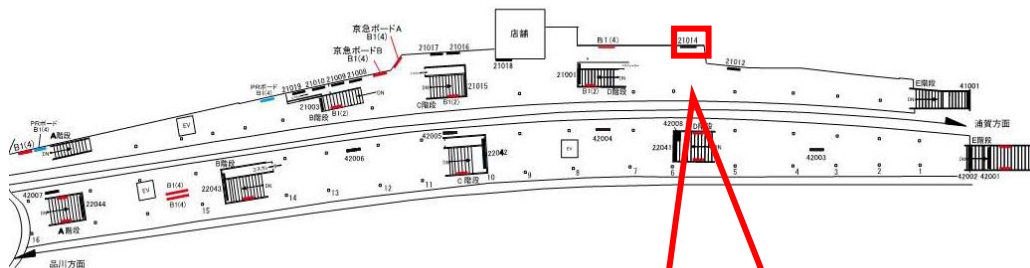

# 京急 横浜駅 サインボード (21008番)

媒体番号	駅	場所	サイズ (H×W)	面数	6ヶ月定価	照明料	維持費	備考
037-21008	横浜	下りホーム	1800×2400mm	1	912,000円	51,000	8,160	—

※業種によっては規制がある場合がございますので事前にご相談ください

駅看板のサンエイ企画

電話 03-3355-3325

サンエイ企画

検索

# 京急 横浜駅 サインボード (21014番)

媒体番号	駅	場所	サイズ (H×W)	面数	6ヶ月定価	照明料	維持費	備考
037-21014	横浜	下りホーム	1800×2400mm	1	1,065,600円	51,000	8,160	—

※業種によっては規制がある場合がございますので事前にご相談ください

駅看板のサンエイ企画

電話 03-3355-3325

サンエイ企画

検索

# 京急 横浜駅 サインボード (21015番)

媒体番号	駅	場所	サイズ (H×W)	面数	6ヶ月定価	照明料	維持費	備考
037-21015	横浜	下りホーム	1740×3120mm	1	1,496,400円	54,900	9,860	—

※業種によっては規制がある場合がございますので事前にご相談ください

駅看板のサンエイ企画

電話 03-3355-3325

サンエイ企画

検索