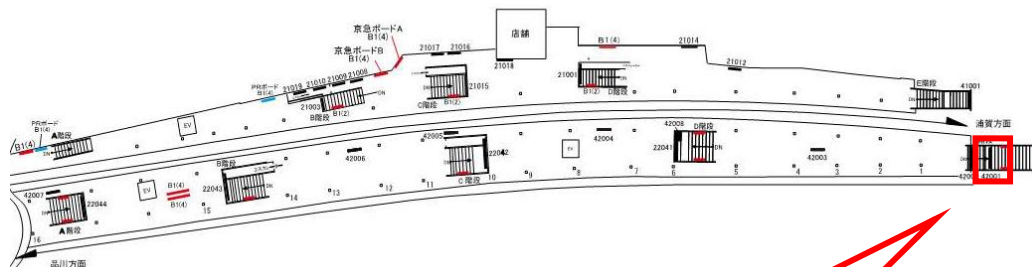

# 京急 横浜駅 サインボード (21019番)

媒体番号	駅	場所	サイズ (H×W)	面数	6ヶ月定価	照明料	維持費	備考
037-21019	横浜	下りホーム	1800×2400mm	1	912,000円	51,000	8,160	—

※業種によっては規制がある場合がございますので事前にご相談ください

駅看板のサンエイ企画

電話 03-3355-3325

サンエイ企画

検索

# 京急 横浜駅 サインボード (22044番)

媒体番号	駅	場所	サイズ (H×W)	面数	6ヶ月定価	照明料	維持費	備考
037-22044	横浜	上りホーム	1410×3390mm	1	1,008,900円	61,200	9,027	—

※業種によっては規制がある場合がございますので事前にご相談ください

駅看板のサンエイ企画

電話 03-3355-3325

サンエイ企画

検索

# 京急 横浜駅 サインボード (42001番)

媒体番号	駅	場所	サイズ (H×W)	面数	6ヶ月定価	照明料	維持費	備考
037-42001	横浜	上りホーム	1465×2935mm	1	855,000円	—	—	—

※業種によっては規制がある場合がございますので事前にご相談ください

駅看板のサンエイ企画

電話 03-3355-3325

サンエイ企画

検索