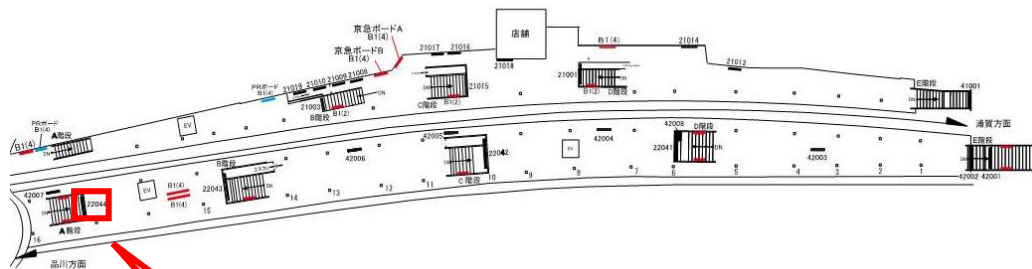

# 京急 横浜駅 サインボード (21017番)

媒体番号	駅	場所	サイズ (H×W)	面数	6ヶ月定価	照明料	維持費	備考
037-21017	横浜	下りホーム	1800×2400mm	1	1,065,600円	51,000	8,160	—

※業種によっては規制がある場合がございますので事前にご相談ください

駅看板のサンエイ企画

電話 03-3355-3325

サンエイ企画

検索

# 京急 横浜駅 サインボード (21019番)

媒体番号	駅	場所	サイズ (H×W)	面数	6ヶ月定価	照明料	維持費	備考
037-21019	横浜	下りホーム	1800×2400mm	1	912,000円	51,000	8,160	—

※業種によっては規制がある場合がございますので事前にご相談ください

駅看板のサンエイ企画

電話 03-3355-3325

サンエイ企画

検索

# 京急 横浜駅 サインボード (22044番)

媒体番号	駅	場所	サイズ (H×W)	面数	6ヶ月定価	照明料	維持費	備考
037-22044	横浜	上りホーム	1410×3390mm	1	1,008,900円	61,200	9,027	—

※業種によっては規制がある場合がございますので事前にご相談ください

駅看板のサンエイ企画

電話 03-3355-3325

サンエイ企画

検索