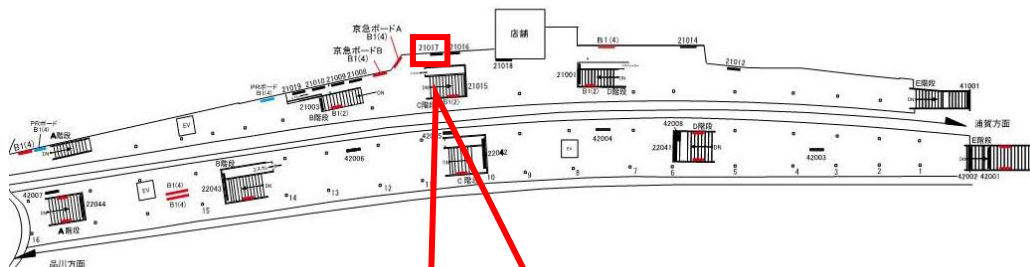

# 京急 横浜駅 サインボード (21008番)

媒体番号	駅	場所	サイズ (H×W)	面数	6ヶ月定価	照明料	維持費	備考
037-21008	横浜	下りホーム	1800×2400mm	1	912,000円	51,000	8,160	—

※業種によっては規制がある場合がございますので事前にご相談ください

駅看板のサンエイ企画

電話 03-3355-3325

サンエイ企画

検索

# 京急 横浜駅 サインボード (21014番)

媒体番号	駅	場所	サイズ (H×W)	面数	6ヶ月定価	照明料	維持費	備考
037-21014	横浜	下りホーム	1800×2400mm	1	1,065,600円	51,000	8,160	—

※業種によっては規制がある場合がございますので事前にご相談ください

駅看板のサンエイ企画

電話 03-3355-3325

サンエイ企画

検索

# 京急 横浜駅 サインボード (21015番)

媒体番号	駅	場所	サイズ (H×W)	面数	6ヶ月定価	照明料	維持費	備考
037-21015	横浜	下りホーム	1740×3120mm	1	1,496,400円	54,900	9,860	—

※業種によっては規制がある場合がございますので事前にご相談ください

駅看板のサンエイ企画

電話 03-3355-3325

サンエイ企画

検索

# 京急 横浜駅 サインボード (21017番)

媒体番号	駅	場所	サイズ (H×W)	面数	6ヶ月定価	照明料	維持費	備考
037-21017	横浜	下りホーム	1800×2400mm	1	1,065,600円	51,000	8,160	—

※業種によっては規制がある場合がございますので事前にご相談ください

駅看板のサンエイ企画

電話 03-3355-3325

サンエイ企画

検索