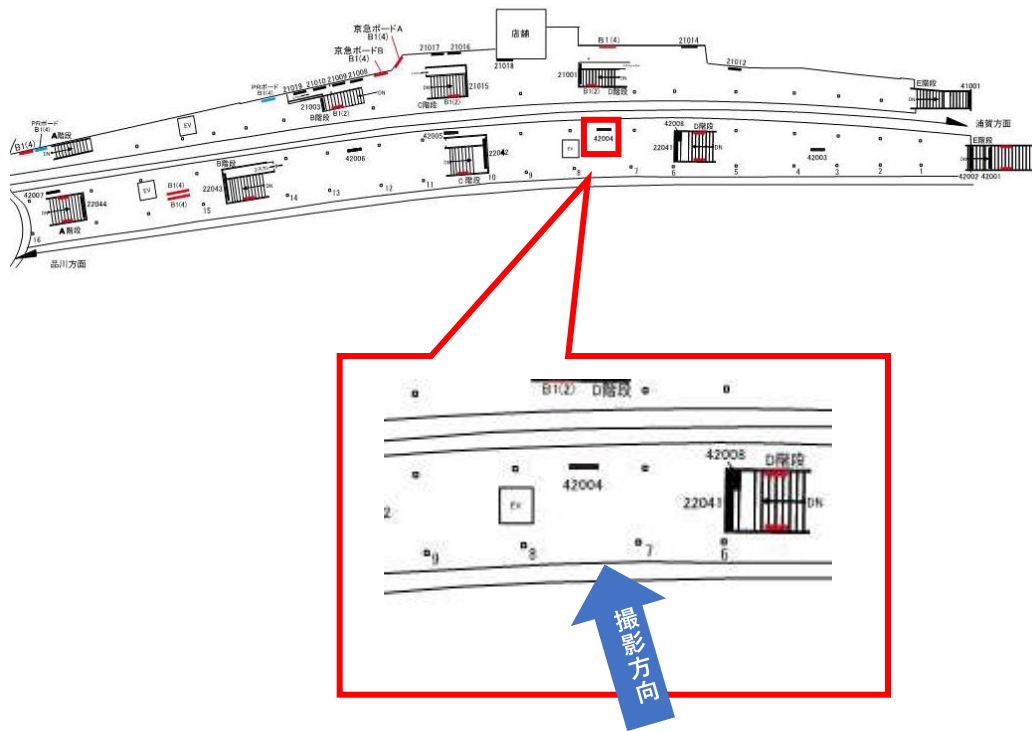

# 京急 横浜駅 サインボード (22044番)

媒体番号	駅	場所	サイズ (H×W)	面数	6ヶ月定価	照明料	維持費	備考
037-22044	横浜	上りホーム	1410×3390mm	1	1,008,900円	61,200	9,027	—

※業種によっては規制がある場合がございますので事前にご相談ください

駅看板のサンエイ企画

電話 03-3355-3325

サンエイ企画

検索

# 京急 横浜駅 サインボード (42001番)

媒体番号	駅	場所	サイズ (H×W)	面数	6ヶ月定価	照明料	維持費	備考
037-42001	横浜	上りホーム	1465×2935mm	1	855,000円	—	—	—

※業種によっては規制がある場合がございますので事前にご相談ください

駅看板のサンエイ企画

電話 03-3355-3325

サンエイ企画

検索

# 京急 横浜駅 サインボード (42004番)

媒体番号	駅	場所	サイズ (H×W)	面数	6ヶ月定価	照明料	維持費	備考
037-42004	横浜	上りホーム	800×3000mm	1	538,600円	—	—	—

※業種によっては規制がある場合がございますので事前にご相談ください

駅看板のサンエイ企画

電話 03-3355-3325

サンエイ企画

検索