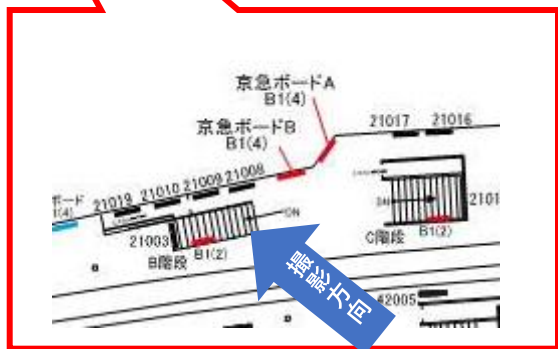

# 京急 横浜駅 サインボード (21015番)

媒体番号	駅	場所	サイズ (H×W)	面数	6ヶ月定価	照明料	維持費	備考
037-21015	横浜	下りホーム	1740×3120mm	1	1,496,400円	54,900	9,860	—

※業種によっては規制がある場合がございますので事前にご相談ください

駅看板のサンエイ企画

電話 03-3355-3325

サンエイ企画

検索

# 京急 横浜駅 サインボード (21017番)

媒体番号	駅	場所	サイズ (H×W)	面数	6ヶ月定価	照明料	維持費	備考
037-21017	横浜	下りホーム	1800×2400mm	1	1,065,600円	51,000	8,160	—

※業種によっては規制がある場合がございますので事前にご相談ください

駅看板のサンエイ企画

電話 03-3355-3325

サンエイ企画

検索

# 京急 横浜駅 サインボード (21019番)

媒体番号	駅	場所	サイズ (H×W)	面数	6ヶ月定価	照明料	維持費	備考
037-21019	横浜	下りホーム	1800×2400mm	1	912,000円	51,000	8,160	—

※業種によっては規制がある場合がございますので事前にご相談ください

駅看板のサンエイ企画

電話 03-3355-3325

サンエイ企画

検索