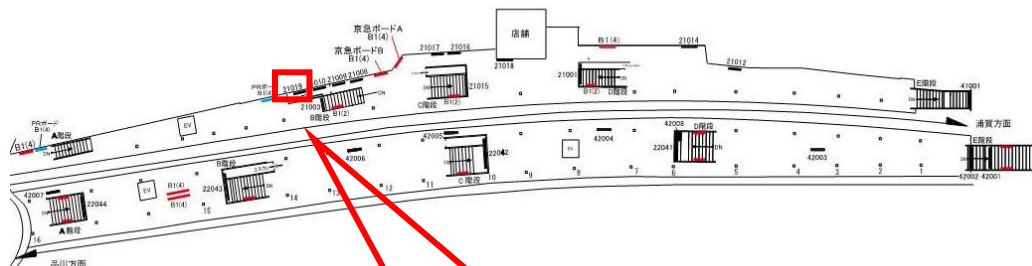

# 京急 横浜駅 サインボード (21015番)

媒体番号	駅	場所	サイズ (H×W)	面数	6ヶ月定価	照明料	維持費	備考
037-21015	横浜	下りホーム	1740×3120mm	1	1,496,400円	54,900	9,860	—

※業種によっては規制がある場合がございますので事前にご相談ください

駅看板のサンエイ企画

電話 03-3355-3325

サンエイ企画

検索

# 京急 横浜駅 サインボード (21017番)

媒体番号	駅	場所	サイズ (H×W)	面数	6ヶ月定価	照明料	維持費	備考
037-21017	横浜	下りホーム	1800×2400mm	1	1,065,600円	51,000	8,160	—

※業種によっては規制がある場合がございますので事前にご相談ください

駅看板のサンエイ企画

電話 03-3355-3325

サンエイ企画

検索

# 京急 横浜駅 サインボード (21019番)

媒体番号	駅	場所	サイズ (H×W)	面数	6ヶ月定価	照明料	維持費	備考
037-21019	横浜	下りホーム	1800×2400mm	1	912,000円	51,000	8,160	—

※業種によっては規制がある場合がございますので事前にご相談ください

駅看板のサンエイ企画

電話 03-3355-3325

サンエイ企画

検索