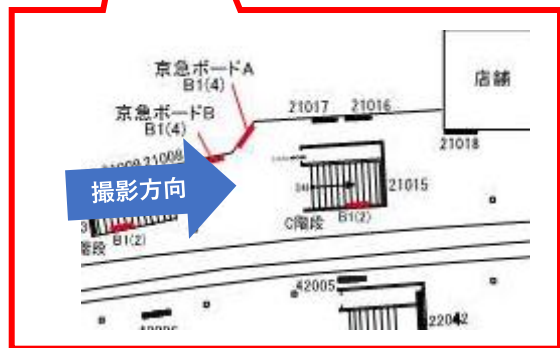

# 京急 横浜駅 サインボード (21008番)

媒体番号	駅	場所	サイズ (H×W)	面数	6ヶ月定価	照明料	維持費	備考
037-21008	横浜	下りホーム	1800×2400mm	1	912,000円	51,000	8,160	—

※業種によっては規制がある場合がございますので事前にご相談ください

駅看板のサンエイ企画

電話 03-3355-3325

サンエイ企画

検索

# 京急 横浜駅 サインボード (21014番)

媒体番号	駅	場所	サイズ (H×W)	面数	6ヶ月定価	照明料	維持費	備考
037-21014	横浜	下りホーム	1800×2400mm	1	1,065,600円	51,000	8,160	—

※業種によっては規制がある場合がございますので事前にご相談ください

駅看板のサンエイ企画

電話 03-3355-3325

サンエイ企画

検索

# 京急 横浜駅 サインボード (21015番)

媒体番号	駅	場所	サイズ (H×W)	面数	6ヶ月定価	照明料	維持費	備考
037-21015	横浜	下りホーム	1740×3120mm	1	1,496,400円	54,900	9,860	—

※業種によっては規制がある場合がございますので事前にご相談ください

駅看板のサンエイ企画

電話 03-3355-3325

サンエイ企画

検索