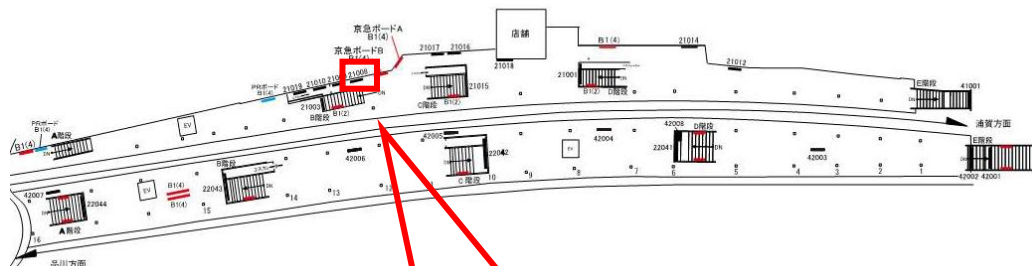

# 京急 横浜駅 サインボード (21008番)

媒体番号	駅	場所	サイズ (H×W)	面数	6ヶ月定価	照明料	維持費	備考
037-21008	横浜	下りホーム	1800×2400mm	1	912,000円	51,000	8,160	—

※業種によっては規制がある場合がございますので事前にご相談ください

駅看板のサンエイ企画

電話 03-3355-3325

サンエイ企画

検索

# 京急 横浜駅 サインボード (21014番)

媒体番号	駅	場所	サイズ (H×W)	面数	6ヶ月定価	照明料	維持費	備考
037-21014	横浜	下りホーム	1800×2400mm	1	1,065,600円	51,000	8,160	—

※業種によっては規制がある場合がございますので事前にご相談ください

駅看板のサンエイ企画

電話 03-3355-3325

サンエイ企画

検索

# 京急 横浜駅 サインボード (21015番)

媒体番号	駅	場所	サイズ (H×W)	面数	6ヶ月定価	照明料	維持費	備考
037-21015	横浜	下りホーム	1740×3120mm	1	1,496,400円	54,900	9,860	—

※業種によっては規制がある場合がございますので事前にご相談ください

駅看板のサンエイ企画

電話 03-3355-3325

サンエイ企画

検索