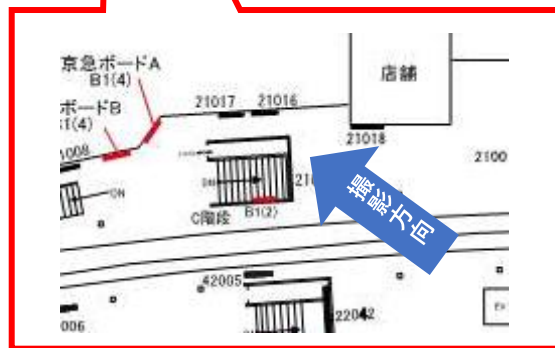

# 京急 横浜駅 サインボード (21014番)

媒体番号	駅	場所	サイズ (H×W)	面数	6ヶ月定価	照明料	維持費	備考
037-21014	横浜	下りホーム	1800×2400mm	1	1,065,600円	51,000	8,160	—

※業種によっては規制がある場合がございますので事前にご相談ください

駅看板のサンエイ企画

電話 03-3355-3325

サンエイ企画

検索

# 京急 横浜駅 サインボード (21015番)

媒体番号	駅	場所	サイズ (H×W)	面数	6ヶ月定価	照明料	維持費	備考
037-21015	横浜	下りホーム	1740×3120mm	1	1,496,400円	54,900	9,860	—

※業種によっては規制がある場合がございますので事前にご相談ください

駅看板のサンエイ企画

電話 03-3355-3325

サンエイ企画

検索

# 京急 横浜駅 サインボード (21017番)

媒体番号	駅	場所	サイズ (H×W)	面数	6ヶ月定価	照明料	維持費	備考
037-21017	横浜	下りホーム	1800×2400mm	1	1,065,600円	51,000	8,160	—

※業種によっては規制がある場合がございますので事前にご相談ください

駅看板のサンエイ企画

電話 03-3355-3325

サンエイ企画

検索