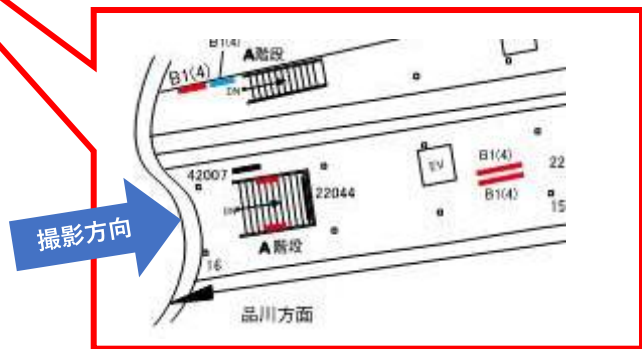

# 京急 横浜駅 サインボード (21019番)

媒体番号	駅	場所	サイズ (H×W)	面数	6ヶ月定価	照明料	維持費	備考
037-21019	横浜	下りホーム	1800×2400mm	1	912,000円	51,000	8,160	—

※業種によっては規制がある場合がございますので事前にご相談ください

駅看板のサンエイ企画

電話 03-3355-3325

サンエイ企画

検索

# 京急 横浜駅 サインボード (22044番)

媒体番号	駅	場所	サイズ (H×W)	面数	6ヶ月定価	照明料	維持費	備考
037-22044	横浜	上りホーム	1410×3390mm	1	1,008,900円	61,200	9,027	—

※業種によっては規制がある場合がございますので事前にご相談ください

駅看板のサンエイ企画

電話 03-3355-3325

サンエイ企画

検索