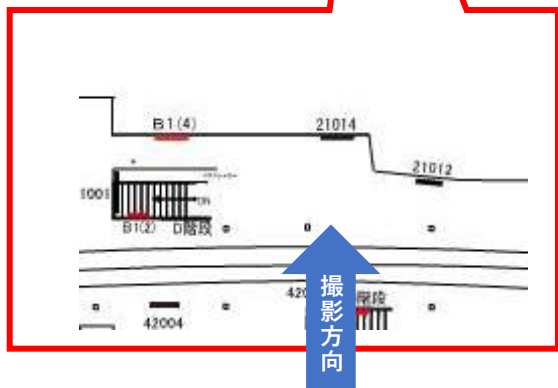

# 京急 横浜駅 サインボード (21008番)

媒体番号	駅	場所	サイズ (H×W)	面数	6ヶ月定価	照明料	維持費	備考
037-21008	横浜	下りホーム	1800×2400mm	1	912,000円	51,000	8,160	—

※業種によっては規制がある場合がございますので事前にご相談ください

駅看板のサンエイ企画

電話 03-3355-3325

サンエイ企画

検索

# 京急 横浜駅 サインボード (21014番)

媒体番号	駅	場所	サイズ (H×W)	面数	6ヶ月定価	照明料	維持費	備考
037-21014	横浜	下りホーム	1800×2400mm	1	1,065,600円	51,000	8,160	—

※業種によっては規制がある場合がございますので事前にご相談ください

駅看板のサンエイ企画

電話 03-3355-3325

サンエイ企画

検索