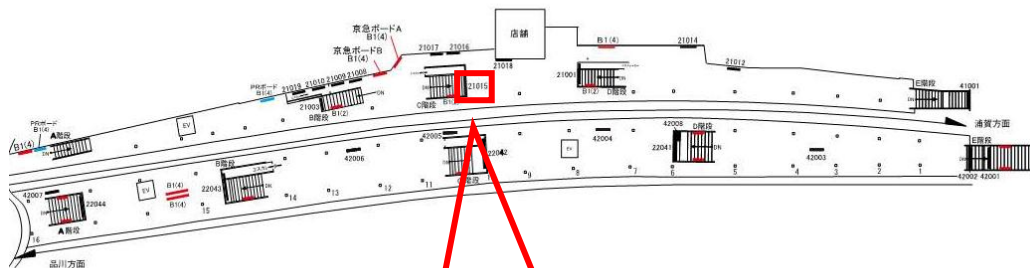

# 京急 横浜駅 サインボード (21008番)

媒体番号	駅	場所	サイズ (H×W)	面数	6ヶ月定価	照明料	維持費	備考
037-21008	横浜	下りホーム	1800×2400mm	1	912,000円	51,000	8,160	—

※業種によっては規制がある場合がございますので事前にご相談ください

駅看板のサンエイ企画

電話 03-3355-3325

サンエイ企画

検索

# 京急 横浜駅 サインボード (21014番)

媒体番号	駅	場所	サイズ (H×W)	面数	6ヶ月定価	照明料	維持費	備考
037-21014	横浜	下りホーム	1800×2400mm	1	1,065,600円	51,000	8,160	—

※業種によっては規制がある場合がございますので事前にご相談ください

駅看板のサンエイ企画

電話 03-3355-3325

サンエイ企画

検索

# 京急 横浜駅 サインボード (21015番)

媒体番号	駅	場所	サイズ (H×W)	面数	6ヶ月定価	照明料	維持費	備考
037-21015	横浜	下りホーム	1740×3120mm	1	1,496,400円	54,900	9,860	—

※業種によっては規制がある場合がございますので事前にご相談ください

駅看板のサンエイ企画

電話 03-3355-3325

サンエイ企画

検索

# 京急 横浜駅 サインボード (21017番)

媒体番号	駅	場所	サイズ (H×W)	面数	6ヶ月定価	照明料	維持費	備考
037-21017	横浜	下りホーム	1800×2400mm	1	1,065,600円	51,000	8,160	—

※業種によっては規制がある場合がございますので事前にご相談ください

駅看板のサンエイ企画

電話 03-3355-3325

サンエイ企画

検索