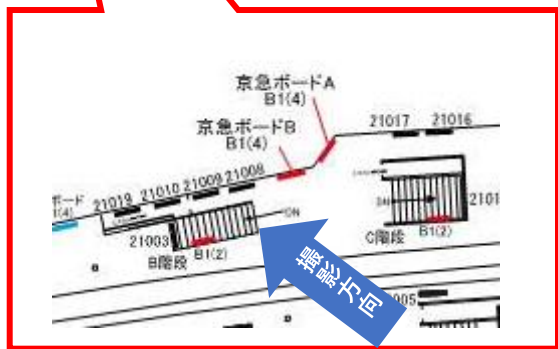

# 京急 横浜駅 サインボード (21008番)

媒体番号	駅	場所	サイズ (H×W)	面数	6ヶ月定価	照明料	維持費	備考
037-21008	横浜	下りホーム	1800×2400mm	1	912,000円	51,000	8,160	—

※業種によっては規制がある場合がございますので事前にご相談ください

駅看板のサンエイ企画

電話 03-3355-3325

サンエイ企画

検索

# 京急 横浜駅 サインボード (21014番)

媒体番号	駅	場所	サイズ (H×W)	面数	6ヶ月定価	照明料	維持費	備考
037-21014	横浜	下りホーム	1800×2400mm	1	1,065,600円	51,000	8,160	—

※業種によっては規制がある場合がございますので事前にご相談ください

駅看板のサンエイ企画

電話 03-3355-3325

サンエイ企画

検索