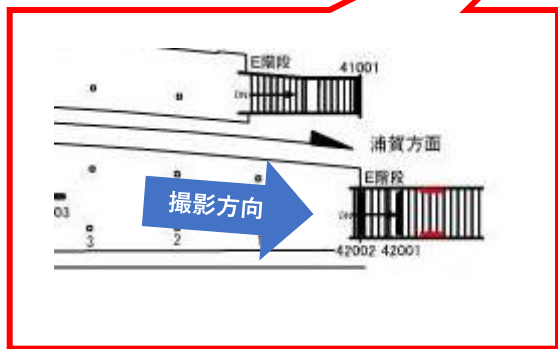

# 京急 横浜駅 サインボード (21019番)

媒体番号	駅	場所	サイズ (H×W)	面数	6ヶ月定価	照明料	維持費	備考
037-21019	横浜	下りホーム	1800×2400mm	1	912,000円	51,000	8,160	—

※業種によっては規制がある場合がございますので事前にご相談ください

駅看板のサンエイ企画

電話 03-3355-3325

サンエイ企画

検索

# 京急 横浜駅 サインボード (22044番)

媒体番号	駅	場所	サイズ (H×W)	面数	6ヶ月定価	照明料	維持費	備考
037-22044	横浜	上りホーム	1410×3390mm	1	1,008,900円	61,200	9,027	—

※業種によっては規制がある場合がございますので事前にご相談ください

駅看板のサンエイ企画

電話 03-3355-3325

サンエイ企画

検索

# 京急 横浜駅 サインボード (42001番)

媒体番号	駅	場所	サイズ (H×W)	面数	6ヶ月定価	照明料	維持費	備考
037-42001	横浜	上りホーム	1465×2935mm	1	855,000円	—	—	—

※業種によっては規制がある場合がございますので事前にご相談ください

駅看板のサンエイ企画

電話 03-3355-3325

サンエイ企画

検索