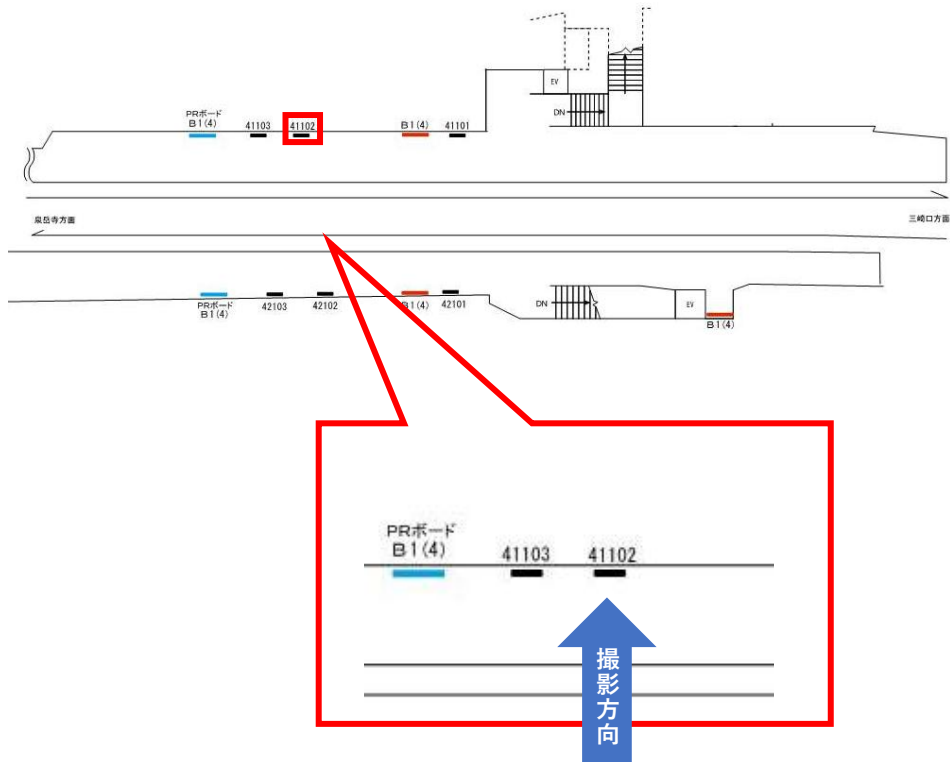

京急 京急田浦駅 サインボード (41102番)

媒体番号	駅	場所	サイズ (H×W)	面数	6ヶ月定価	照明料	維持費	備考
056-41102	京急田浦	下りホーム	1200×1800mm	1	96,000円	—	—	—

※業種によっては規制がある場合がございますので事前にご相談ください

駅看板のサンエイ企画

電話 03-3355-3325

サンエイ企画

検索