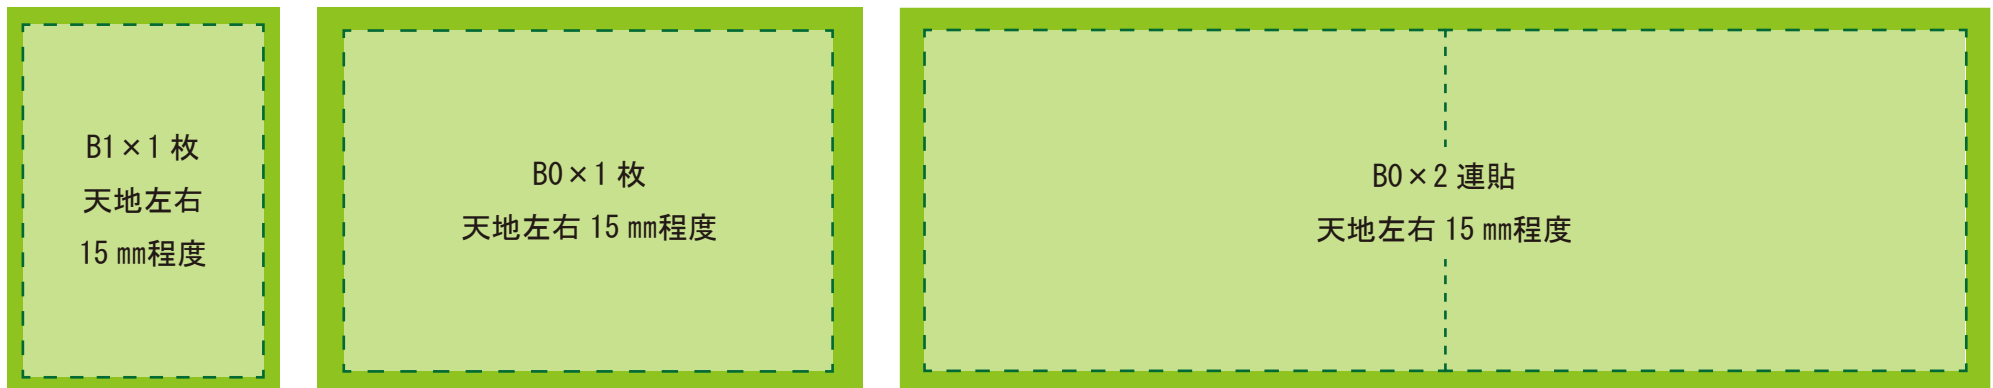

〈駅ポスター枠の種類〉

※駅ポスターでは、ボードに直接貼るポスターの他に、アクリルカバー付きのポスター板等へ掲出される場合がございます。
アクリルカバー付きのポスター板へ掲出される場合はフレームでポスターが隠れる部分がありますのでご注意ください。