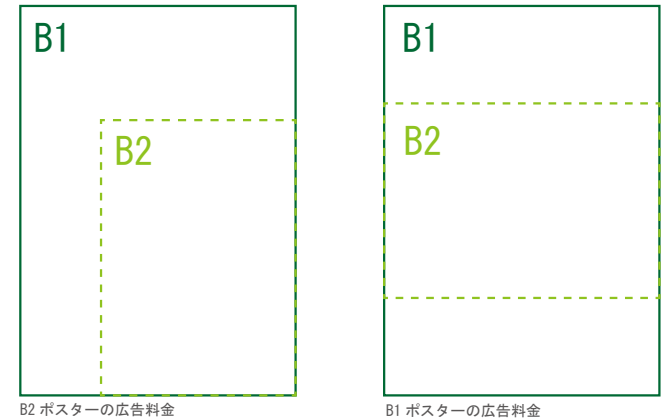

# 駅ポスター

## 〈ポスター規格〉

※A0はB0料金、A1はA0料金、A2はB2料金となります。  
尚、A規格は美観やポスター枠等の都合上、掲出ができない場合がございます。

## 〈駅ポスター枠の種類〉

※駅ポスターでは、ボードに直接貼るポスターの他に、アクリルカバー付きのポスター板等へ掲出される場合がございます。  
アクリルカバー付きのポスター板へ掲出される場合はフレームでポスターが隠れる部分がありますのでご注意ください。

## 〈B2 ポスターの掲出について〉

- B2 サイズのポスターを掲出する場合
- ・ 横向きの場合 → B1 サイズ料金
  - ・ 縦向きの場合 → B2 サイズ料金

※美観の観点から下地は白となります。  
黒などその他の色を使用する場合は、縦向きの掲出でも B1 サイズの広告料金となります。