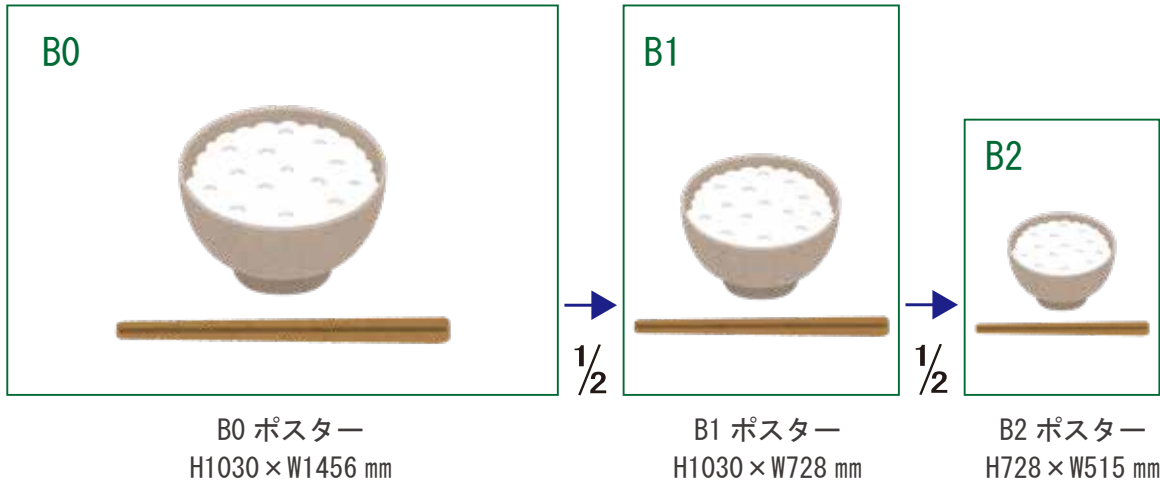

駅ポスター

〈ポスター規格〉

※A0はB0料金、A1はA0料金、A2はB2料金となります。
尚、A規格は美観やポスター枠等の都合上、掲出ができない場合がございます。