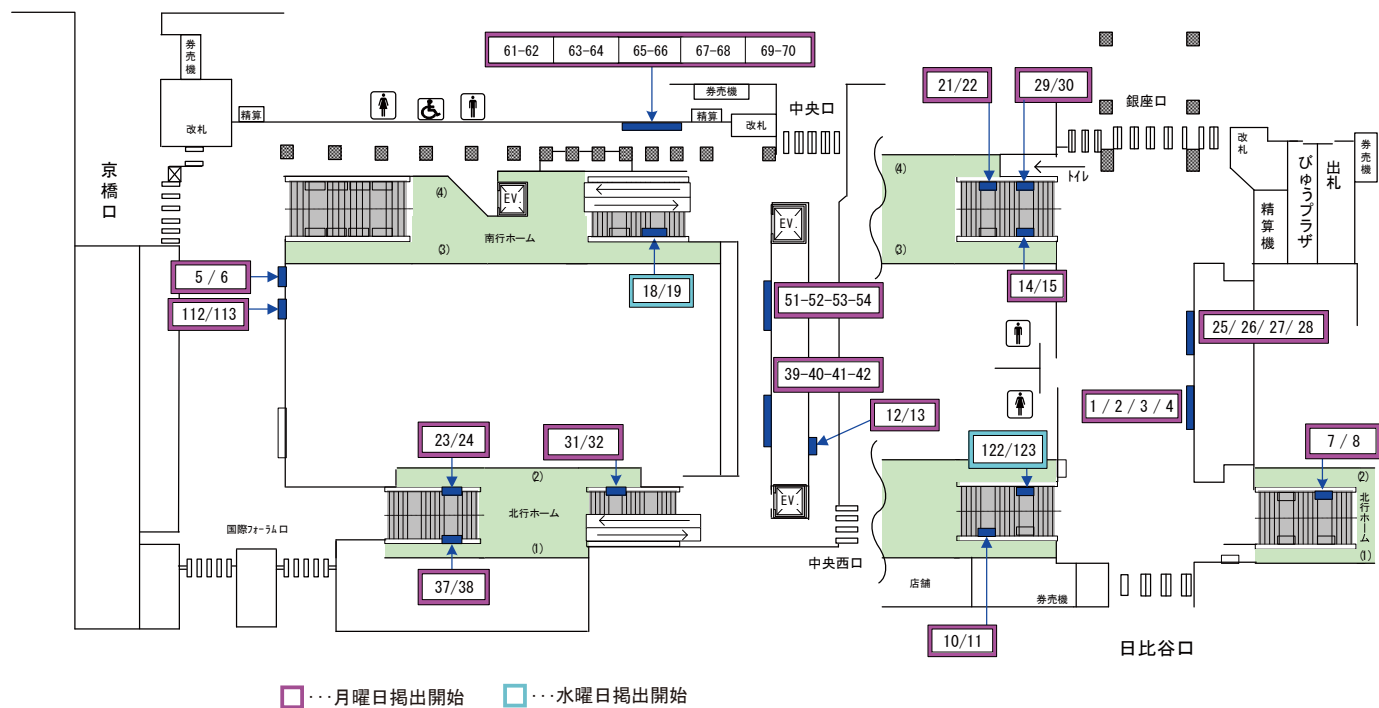

# 有楽町駅 駅ポスター(単駅貼り)

※写真はイメージです

駅名	媒体	掲出期間	サイズ	掲出料金
有楽町	駅ポスター (単駅貼り)	1週間	B0 (H1030×W1456mm)	76,000円
			B1 (H1030×W728mm)	42,000円
			B2 (H728×W515mm)	21,000円

各駅に掲出できる枠が設定された商品で、1枠を1週間単位で販売。料金は駅ランク・ポスターサイズによって異なります。1枚から購入できる枠とセット商品を複数展開しており、ニーズに合わせた掲出が可能です。

# 駅ポスター

## 〈駅ポスター枠の種類〉

※駅ポスターでは、ボードに直接貼るポスターの他に、アクリルカバー付きのポスター板等へ掲出される場合がございます。  
アクリルカバー付きのポスター板へ掲出される場合はフレームでポスターが隠れる部分がありますのでご注意ください。

## 〈B2 ポスターの掲出について〉

- B2 サイズのポスターを掲出する場合
- ・ 横向きの場合 → B1 サイズ料金
  - ・ 縦向きの場合 → B2 サイズ料金

※美観の観点から下地は白となります。  
黒などその他の色を使用する場合は、縦向きの掲出でも B1 サイズの広告料金となります。