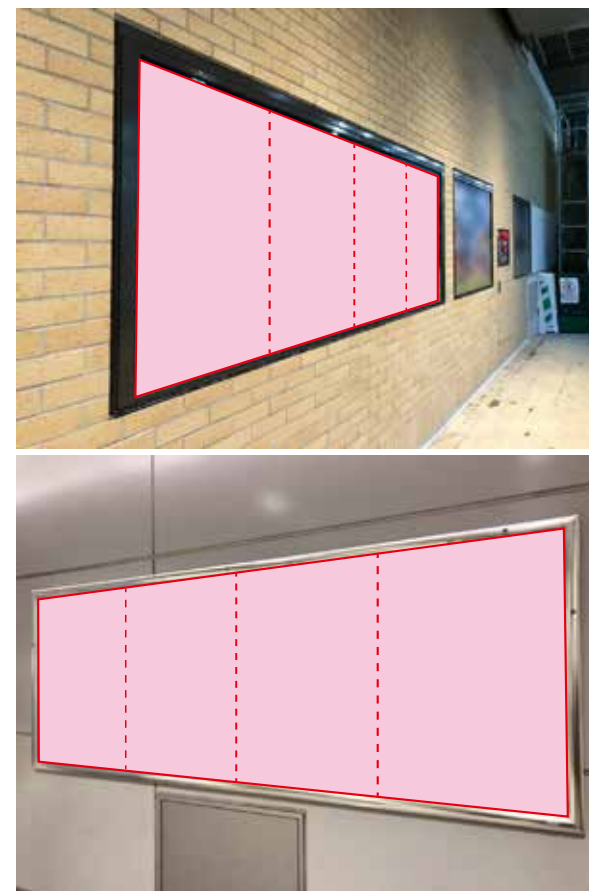

# 有楽町駅 駅ポスター(単駅貼り)

※写真はイメージです

駅名	媒体	掲出期間	サイズ	掲出料金
有楽町	駅ポスター (単駅貼り)	1週間	B0 (H1030×W1456mm)	76,000円
			B1 (H1030×W728mm)	42,000円
			B2 (H728×W515mm)	21,000円

各駅に掲出できる枠が設定された商品で、1枠を1週間単位で販売。料金は駅ランク・ポスターサイズによって異なります。1枚から購入できる枠とセット商品を複数展開しており、ニーズに合わせた掲出が可能です。

# 駅ポスター

## 〈駅ポスター枠の種類〉

※駅ポスターでは、ボードに直接貼るポスターの他に、アクリルカバー付きのポスター板等へ掲出される場合がございます。  
アクリルカバー付きのポスター板へ掲出される場合はフレームでポスターが隠れる部分がありますのでご注意ください。

## 〈B2 ポスターの掲出について〉

- B2 サイズのポスターを掲出する場合
- ・ 横向きの場合 → B1 サイズ料金
  - ・ 縦向きの場合 → B2 サイズ料金

※美観の観点から下地は白となります。  
黒などその他の色を使用する場合は、縦向きの掲出でも B1 サイズの広告料金となります。