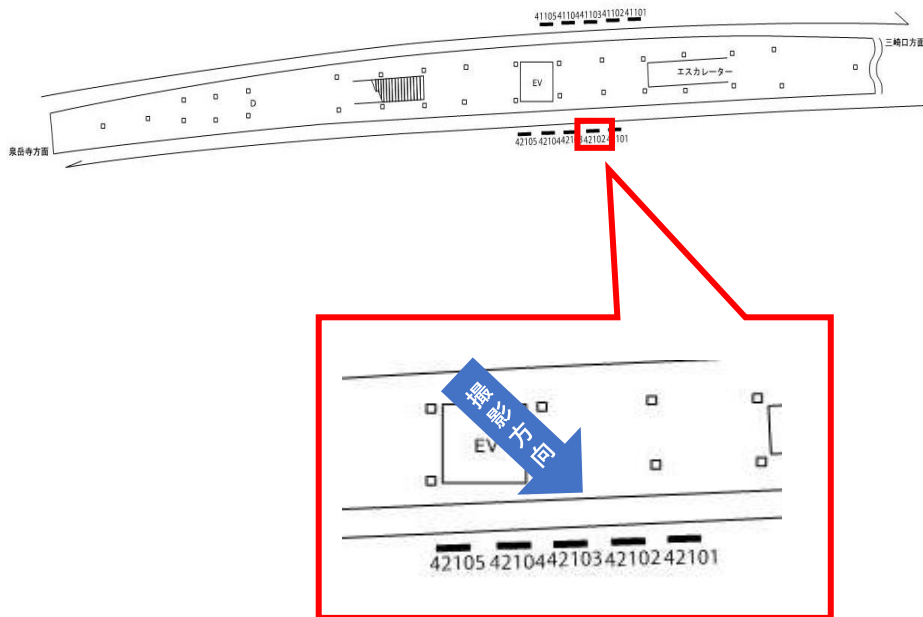

京急 黄金町駅 サインボード (42102番)

| 媒体番号 | 駅 | 場所 | サイズ (H×W) | 面数 | 6ヶ月定価 | 照明料 | 維持費 | 備考 |
|-----------|-----|-------|------------|----|---------|-----|-----|----|
| 040-42102 | 黄金町 | 上りホーム | 900×1800mm | 1 | 88,200円 | — | — | — |