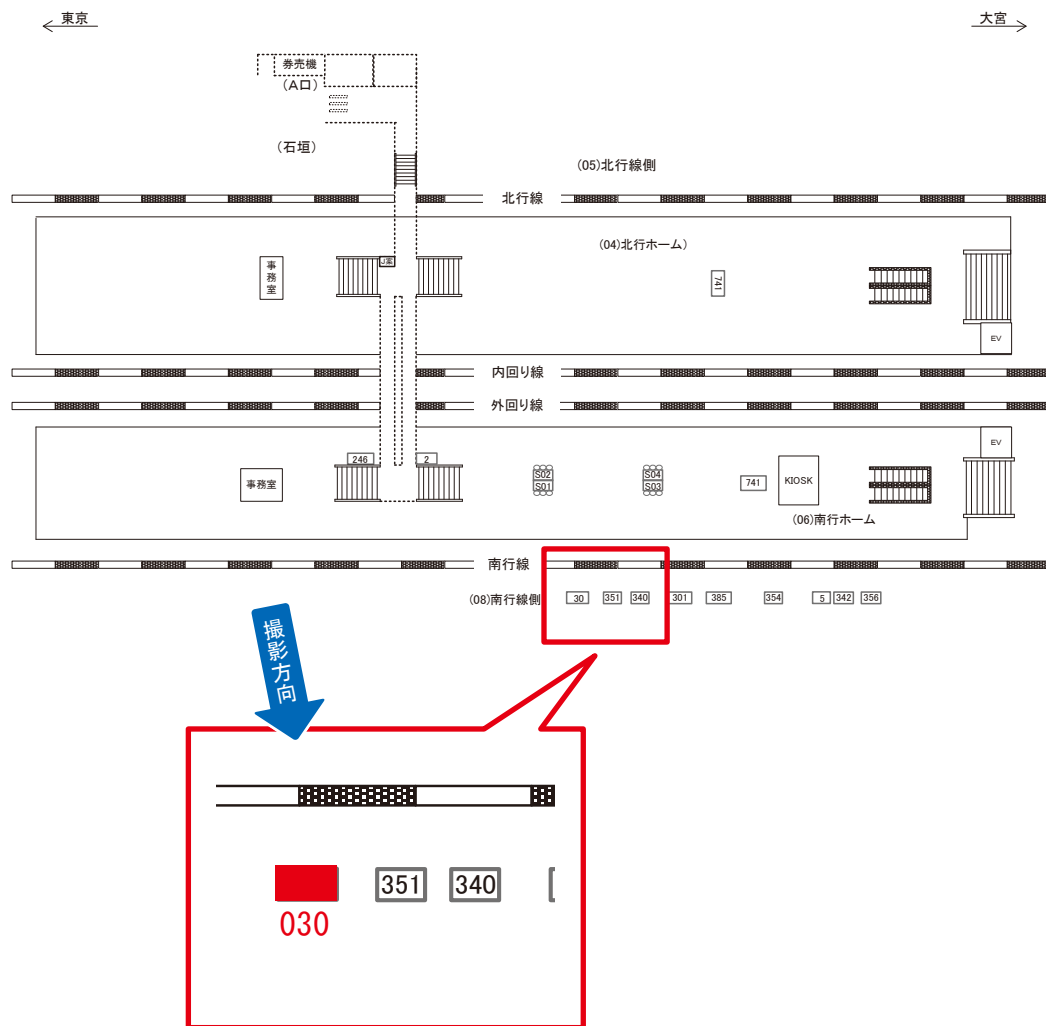

田端駅 南行ホーム サインボード (0207-06-002)

媒体番号	駅	場所	サイズ(H×W)	面数	月額定価	電気料金	点灯	返還日
0207-06-002	田端	南行ホーム	1.60×2.30	1	90,000円	—	—	2022/03/31

※業種によっては規制がある場合がございますので、事前にご相談ください。

☆1基でも半額媒体 (月額定価より半額になります)

駅看板のサンエイ企画

電話 03-3355-3325

サンエイ企画

検索

田端駅 南行線側 サインボード (0207-08-030)

媒体番号	駅	場所	サイズ(H×W)	面数	月額定価	電気料金	点灯	返還日
0207-08-030	田端	南行線側	3.08 × 4.08	1	150,000円	—	—	2023/05/10

※業種によっては規制がある場合がございますので、事前にご相談ください。

☆1基でも半額媒体 (月額定価より半額になります)

駅看板のサンエイ企画

電話 03-3355-3325

サンエイ企画

検索

田端駅 南行線側 サインボード (0207-08-301)

媒体番号	駅	場所	サイズ(H×W)	面数	月額定価	電気料金	点灯	返還日
0207-08-301	田端	南行線側	3.60×6.40	1	150,000円	12,740円	日没～23:00	2022/05/10

※業種によっては規制がある場合がございますので、事前にご相談ください。

駅看板のサンエイ企画