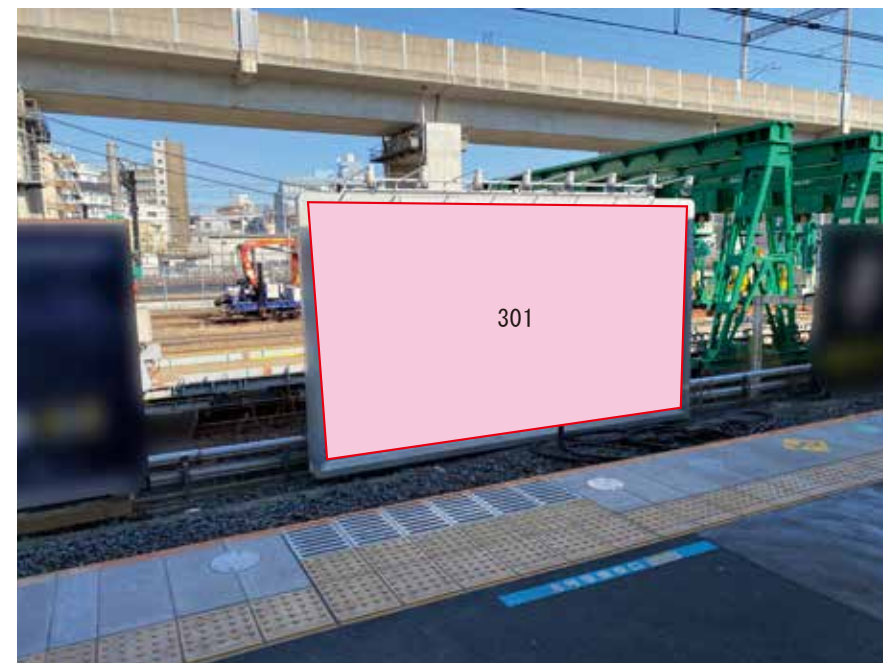

田端駅 南行線側 サインボード (0207-08-301)

媒体番号	駅	場所	サイズ(H×W)	面数	月額定価	電気料金	点灯	返還日
0207-08-301	田端	南行線側	3.60×6.40	1	150,000円	12,740円	日没～23:00	2022/05/10

※業種によっては規制がある場合がございますので、事前にご相談ください。

駅看板のサンエイ企画

電話 03-3355-3325

サンエイ企画

検索