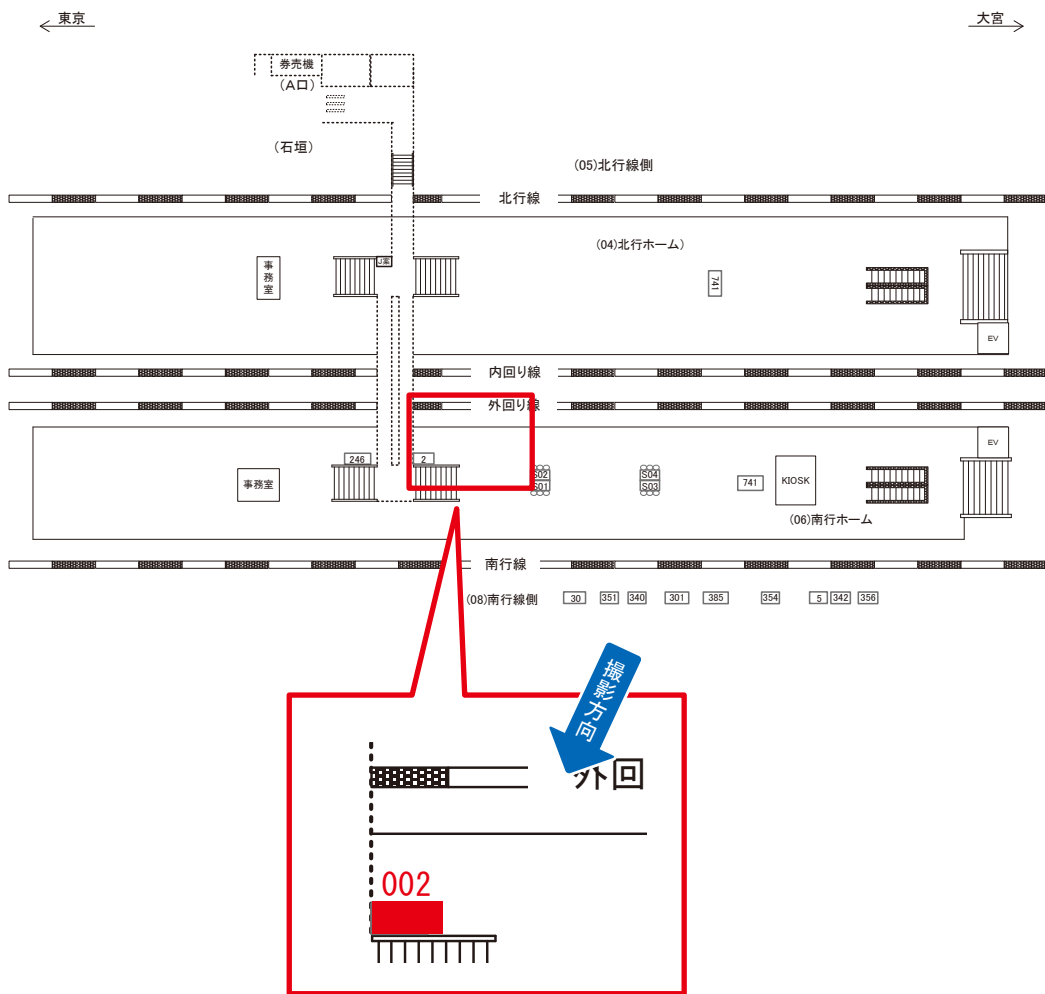

田端駅 南行ホーム サインボード (0207-06-002)

媒体番号	駅	場所	サイズ(H×W)	面数	月額定価	電気料金	点灯	返還日
0207-06-002	田端	南行ホーム	1.60×2.30	1	90,000円	—	—	2022/03/31

※業種によっては規制がある場合がございますので、事前にご相談ください。

☆1基でも半額媒体 (月額定価より半額になります)

駅看板のサンエイ企画

電話 03-3355-3325

サンエイ企画

検索

田端駅 南行線側 サインボード (0207-08-030)

媒体番号	駅	場所	サイズ(H×W)	面数	月額定価	電気料金	点灯	返還日
0207-08-030	田端	南行線側	3.08 × 4.08	1	150,000円	—	—	2023/05/10

※業種によっては規制がある場合がございますので、事前にご相談ください。

☆1基でも半額媒体 (月額定価より半額になります)

駅看板のサンエイ企画