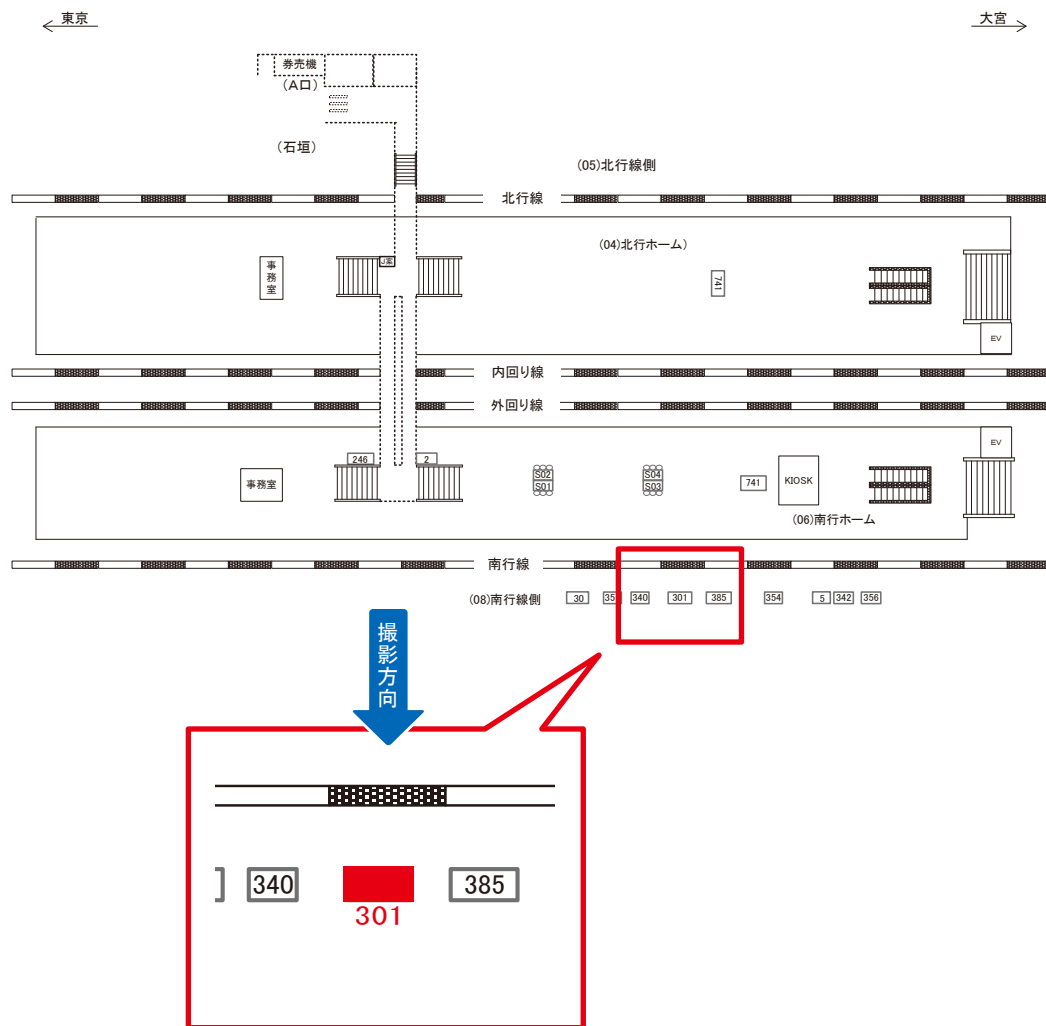

サンエイ企画

検索

田端駅 南行線側 サインボード (0207-08-030)

媒体番号	駅	場所	サイズ(H×W)	面数	月額定価	電気料金	点灯	返還日
0207-08-030	田端	南行線側	3.08 × 4.08	1	150,000円	—	—	2023/05/10

※業種によっては規制がある場合がございますので、事前にご相談ください。

☆1基でも半額媒体 (月額定価より半額になります)

駅看板のサンエイ企画

電話 03-3355-3325

サンエイ企画

検索

田端駅 南行線側 サインボード (0207-08-301)

媒体番号	駅	場所	サイズ(H×W)	面数	月額定価	電気料金	点灯	返還日
0207-08-301	田端	南行線側	3.60×6.40	1	150,000円	12,740円	日没～23:00	2022/05/10

※業種によっては規制がある場合がございますので、事前にご相談ください。

駅看板のサンエイ企画