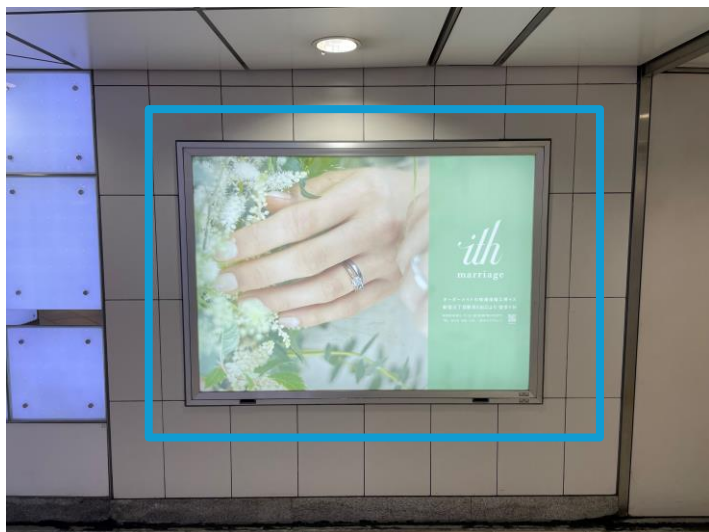

東京メトロ  
丸ノ内線

新宿三丁目駅

改札階 コンコース  
(B1 伊勢丹の前)

電飾看板

媒体番号

No.66

駅利用者数

142,867人 (1日)