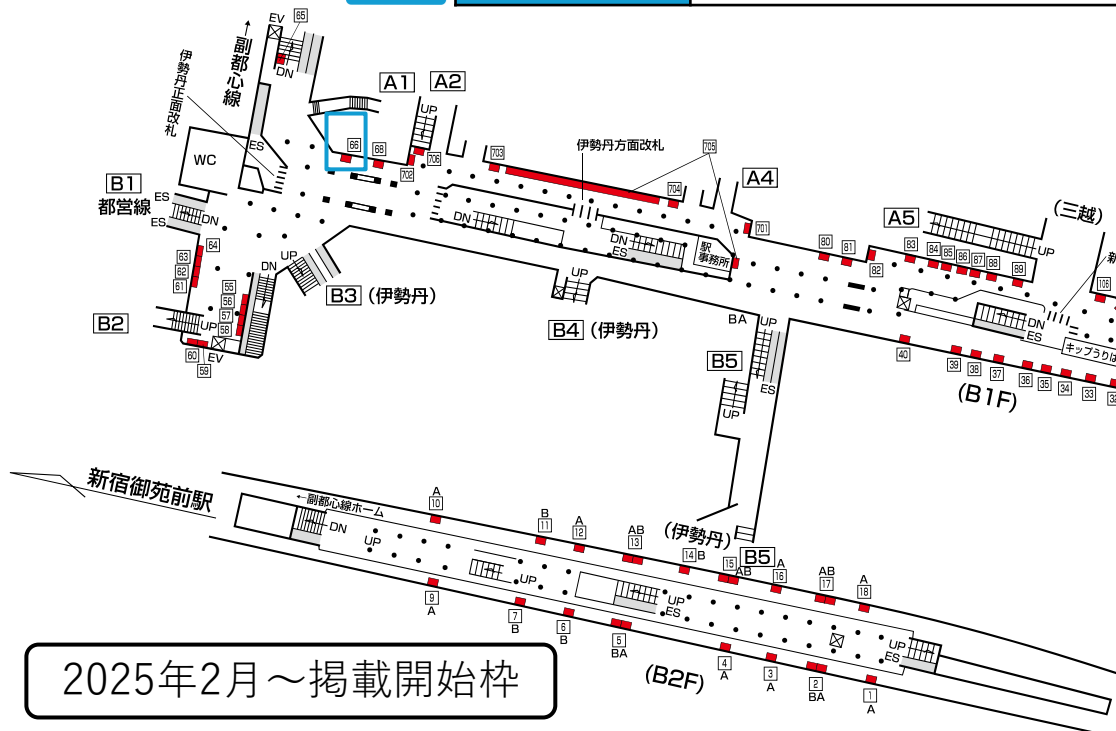

東京メトロ  
丸ノ内線

新宿三丁目駅

改札階 コンコース  
(B1 伊勢丹の前)

電飾看板

媒体番号

No.66

駅利用者数

142,867人 (1日)

2025年2月～掲載開始枠

看板サイズ (mm)

H1,160 × W1,640

月額広告料金

**83,500**円+税

月額電気料金

広告料金に内包

年間広告料金(12ヶ月)