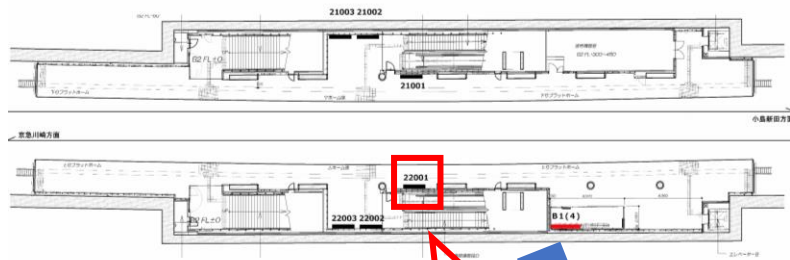

媒体番号	駅	場所	サイズ (H×W)	面数	6ヶ月定価	照明料	維持費	備考
025-21003	大師橋	下りホーム	1200×1800mm	1	150,000円	—	—	—

※業種によっては規制がある場合がございますので事前にご相談ください

駅看板のサンエイ企画

電話 03-3355-3325

サンエイ企画

検索

京急 大師橋駅 サインボード (22001番)

媒体番号	駅	場所	サイズ (H×W)	面数	6ヶ月定価	照明料	維持費	備考
025-22001	大師橋	上りホーム	1200×1800mm	1	150,000円	—	—	—

※業種によっては規制がある場合がございますので事前にご相談ください

駅看板のサンエイ企画

電話 03-3355-3325

サンエイ企画

検索

京急 大師橋駅 サインボード (22003番)

媒体番号	駅	場所	サイズ (H×W)	面数	6ヶ月定価	照明料	維持費	備考
025-22003	大師橋	上りホーム	1200×1800mm	1	150,000円	—	—	—

※業種によっては規制がある場合がございますので事前にご相談ください