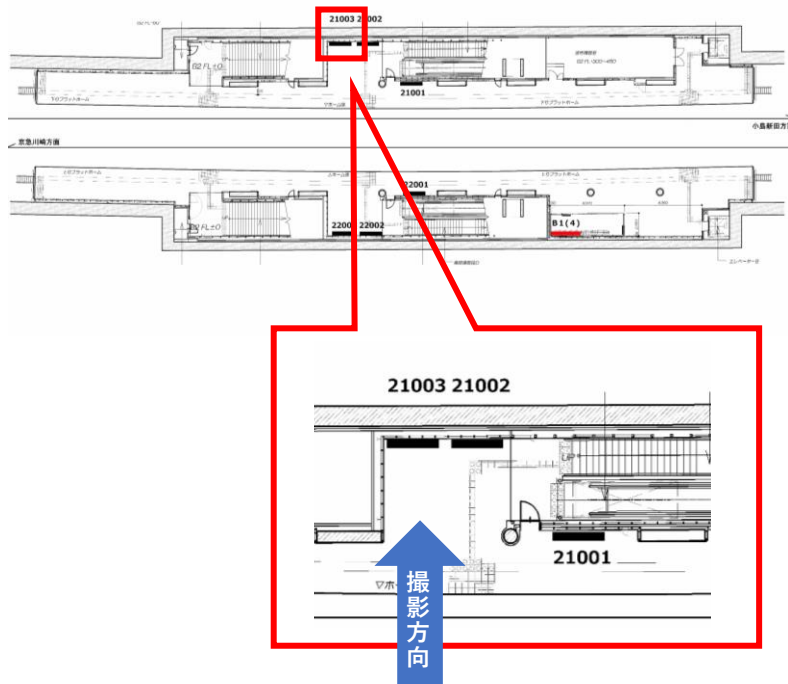

京急 大師橋駅 サインボード (21001番)

媒体番号	駅	場所	サイズ (H×W)	面数	6ヶ月定価	照明料	維持費	備考
025-21001	大師橋	下りホーム	1200×1800mm	1	150,000円	—	—	—

※業種によっては規制がある場合がございますので事前にご相談ください

駅看板のサンエイ企画

電話 03-3355-3325

サンエイ企画

検索

京急 大師橋駅 サインボード (21003番)

媒体番号	駅	場所	サイズ (H×W)	面数	6ヶ月定価	照明料	維持費	備考
025-21003	大師橋	下りホーム	1200×1800mm	1	150,000円	—	—	—

※業種によっては規制がある場合がございますので事前にご相談ください

駅看板のサンエイ企画

電話 03-3355-3325

サンエイ企画

検索

京急 大師橋駅 サインボード (22001番)

媒体番号	駅	場所	サイズ (H×W)	面数	6ヶ月定価	照明料	維持費	備考
025-22001	大師橋	上りホーム	1200×1800mm	1	150,000円	—	—	—