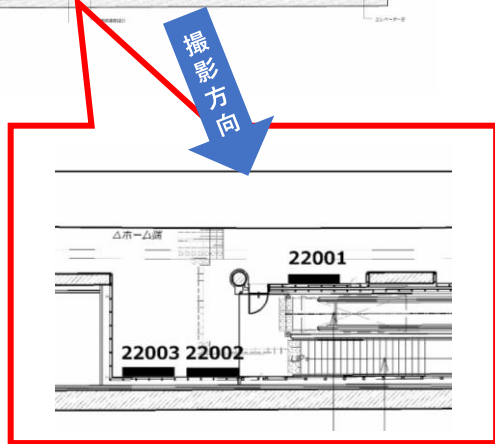

媒体番号	駅	場所	サイズ (H×W)	面数	6ヶ月定価	照明料	維持費	備考
025-21003	大師橋	下りホーム	1200×1800mm	1	150,000円	—	—	—

※業種によっては規制がある場合がございますので事前にご相談ください

駅看板のサンエイ企画

電話 03-3355-3325

サンエイ企画

検索

京急 大師橋駅 サインボード (22001番)

媒体番号	駅	場所	サイズ (H×W)	面数	6ヶ月定価	照明料	維持費	備考
025-22001	大師橋	上りホーム	1200×1800mm	1	150,000円	—	—	—

※業種によっては規制がある場合がございますので事前にご相談ください

駅看板のサンエイ企画

電話 03-3355-3325

サンエイ企画

検索

京急 大師橋駅 サインボード (22003番)

媒体番号	駅	場所	サイズ (H×W)	面数	6ヶ月定価	照明料	維持費	備考
025-22003	大師橋	上りホーム	1200×1800mm	1	150,000円	—	—	—

※業種によっては規制がある場合がございますので事前にご相談ください