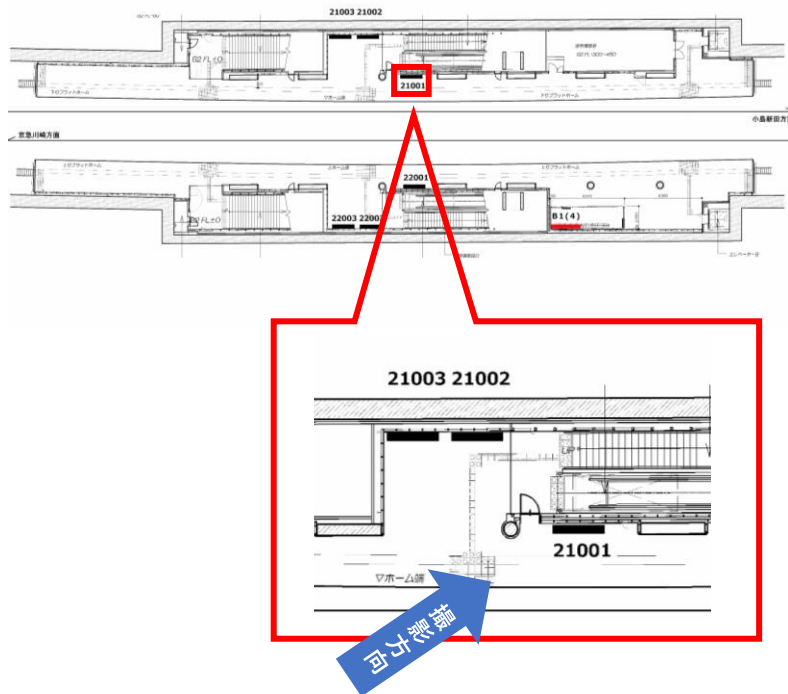

京急 大師橋駅 サインボード (21001番)

媒体番号	駅	場所	サイズ (H×W)	面数	6ヶ月定価	照明料	維持費	備考
025-21001	大師橋	下りホーム	1200×1800mm	1	150,000円	—	—	—

※業種によっては規制がある場合がございますので事前にご相談ください

駅看板のサンエイ企画

電話 03-3355-3325

サンエイ企画

検索

京急 大師橋駅 サインボード (21003番)

媒体番号	駅	場所	サイズ (H×W)	面数	6ヶ月定価	照明料	維持費	備考
025-21003	大師橋	下りホーム	1200×1800mm	1	150,000円	—	—	—

※業種によっては規制がある場合がございますので事前にご相談ください

駅看板のサンエイ企画

電話 03-3355-3325

サンエイ企画

検索

京急 大師橋駅 サインボード (22001番)

媒体番号	駅	場所	サイズ (H×W)	面数	6ヶ月定価	照明料	維持費	備考
025-22001	大師橋	上りホーム	1200×1800mm	1	150,000円	—	—	—