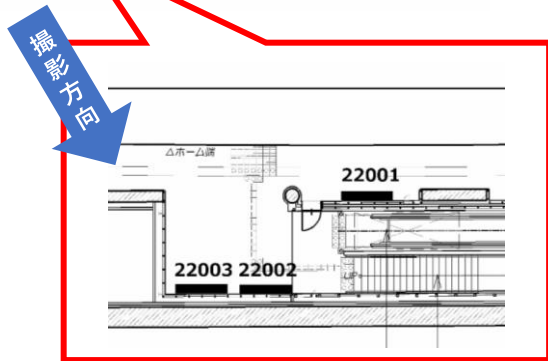

※業種によっては規制がある場合がございますので事前にご相談ください

駅看板のサンエイ企画

電話 03-3355-3325

サンエイ企画

検索

京急 大師橋駅 サインボード (22003番)

媒体番号	駅	場所	サイズ (H×W)	面数	6ヶ月定価	照明料	維持費	備考
025-22003	大師橋	上りホーム	1200×1800mm	1	150,000円	—	—	—

※業種によっては規制がある場合がございますので事前にご相談ください