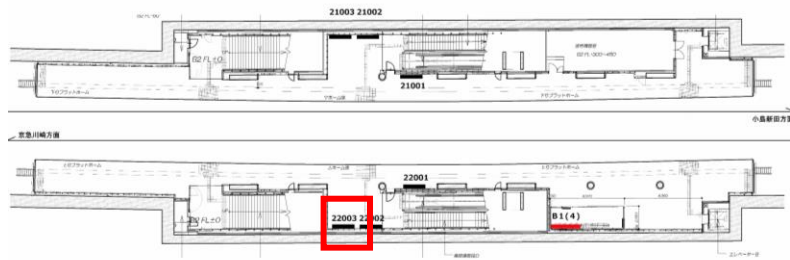

媒体番号	駅	場所	サイズ (H×W)	面数	6ヶ月定価	照明料	維持費	備考
025-21003	大師橋	下りホーム	1200×1800mm	1	150,000円	—	—	—

※業種によっては規制がある場合がございますので事前にご相談ください

駅看板のサンエイ企画

電話 03-3355-3325

サンエイ企画

検索

京急 大師橋駅 サインボード (22001番)

媒体番号	駅	場所	サイズ (H×W)	面数	6ヶ月定価	照明料	維持費	備考
025-22001	大師橋	上りホーム	1200×1800mm	1	150,000円	—	—	—

※業種によっては規制がある場合がございますので事前にご相談ください

駅看板のサンエイ企画

電話 03-3355-3325

サンエイ企画

検索

京急 大師橋駅 サインボード (22003番)

媒体番号	駅	場所	サイズ (H×W)	面数	6ヶ月定価	照明料	維持費	備考
025-22003	大師橋	上りホーム	1200×1800mm	1	150,000円	—	—	—

※業種によっては規制がある場合がございますので事前にご相談ください