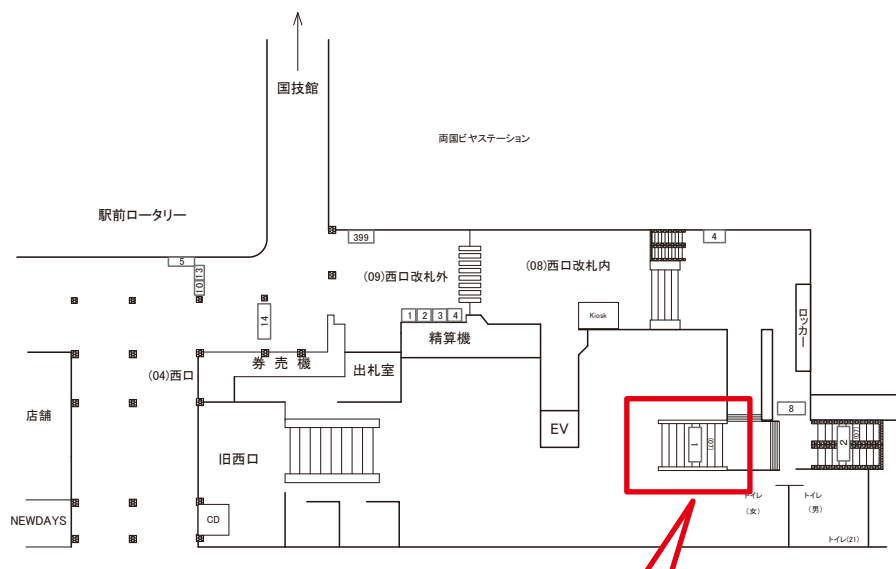

千葉 →

媒体番号	駅	場所	サイズ(H×W)	面数	月額定価	電気料金	点灯	返還日
0605-02-011	両国	下り線側	1.80×2.40	1	160,000円	1,580円	—	2023/03/31

※業種によっては規制がある場合がございますので、事前にご相談ください。

☆1基でも半額媒体 (月額定価より半額になります)

駅看板のサンエイ企画

電話 03-3355-3325

サンエイ企画

検索

両国駅 ホーム階段 サインボード (0605-07-001)

← 御茶ノ水

千葉 →

媒体番号	駅	場所	サイズ(H×W)	面数	月額定価	電気料金	点灯	返還日
0605-07-001	両国	ホーム階段	1.20 × 3.30	1	157,000円	7,440円	—	2024/09/30

※業種によっては規制がある場合がございますので、事前にご相談ください。

駅看板のサンエイ企画

電話 03-3355-3325