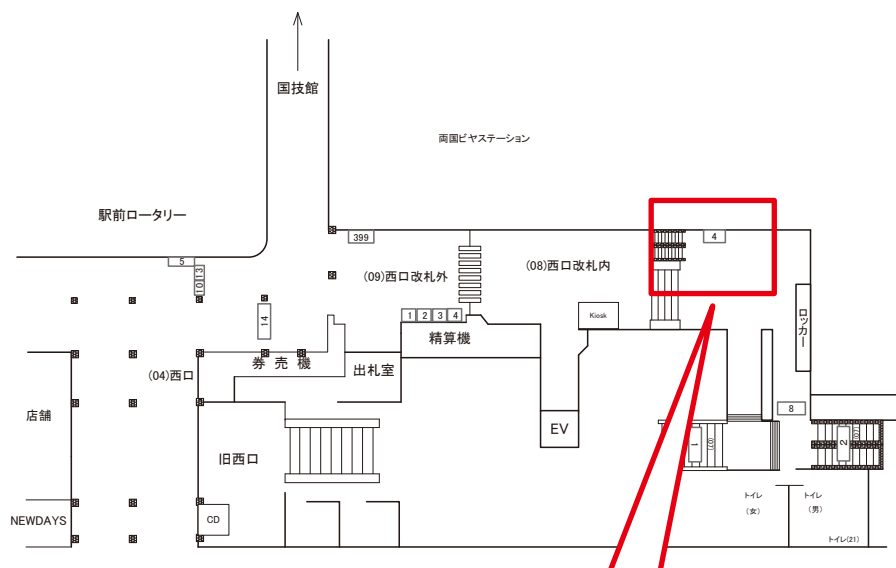

両国駅 ホーム階段 サインボード (0605-07-001)

← 御茶ノ水

千葉 →

媒体番号	駅	場所	サイズ(H×W)	面数	月額定価	電気料金	点灯	返還日
0605-07-001	両国	ホーム階段	1.20 × 3.30	1	157,000円	7,440円	—	2024/09/30

※業種によっては規制がある場合がございますので、事前にご相談ください。

駅看板のサンエイ企画

電話 03-3355-3325

サンエイ企画

検索

両国駅 西口改札内 サインボード (0605-08-004)

← 御茶ノ水

千葉 →

媒体番号	駅	場所	サイズ(H×W)	面数	月額定価	電気料金	点灯	返還日
0605-08-004	両国	西口改札内	0.90 × 1.30	1	94,000円	1,240円	—	2024/05/20

※業種によっては規制がある場合がございますので、事前にご相談ください。

駅看板のサンエイ企画