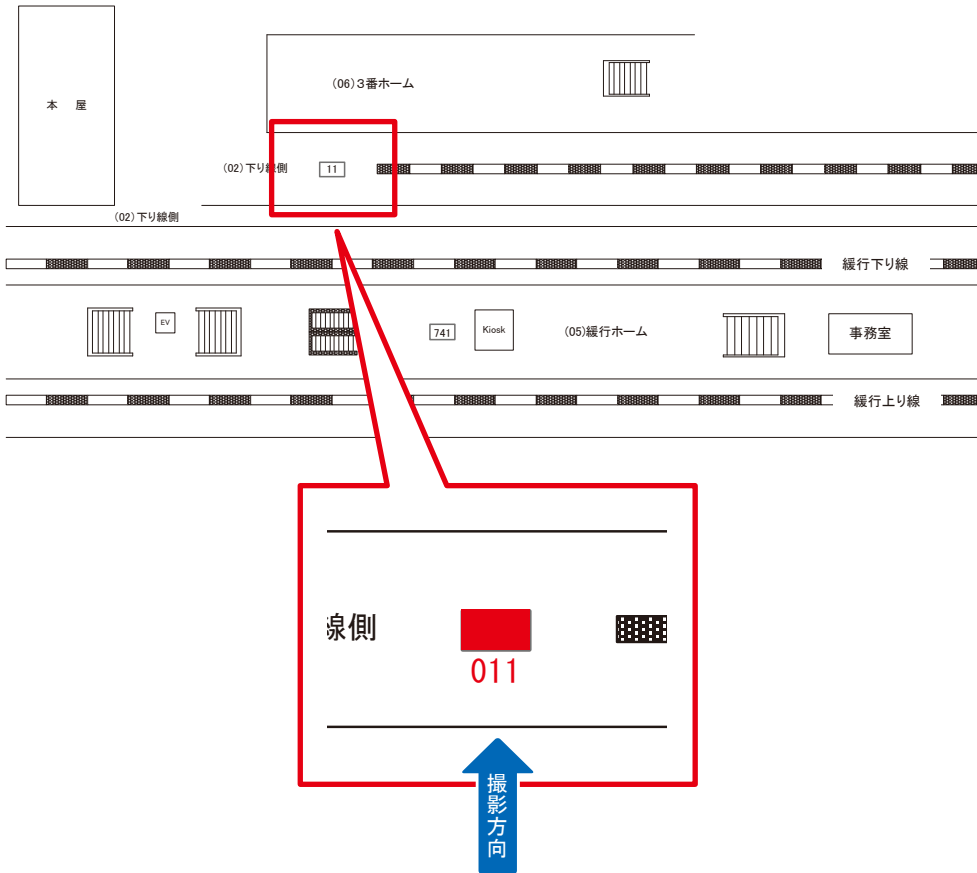

両国駅 下り線側 サインボード (0605-02-011)

← 御茶ノ水

千葉 →

媒体番号	駅	場所	サイズ(H×W)	面数	月額定価	電気料金	点灯	返還日
0605-02-011	両国	下り線側	1.80×2.40	1	160,000円	1,580円	—	2023/03/31

※業種によっては規制がある場合がございますので、事前にご相談ください。

☆1基でも半額媒体 (月額定価より半額になります)

駅看板のサンエイ企画

電話 03-3355-3325

サンエイ企画

検索