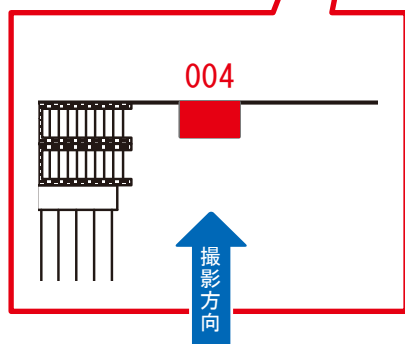

両国駅 西口改札内 サインボード (0605-08-004)

← 御茶ノ水

千葉 →

媒体番号	駅	場所	サイズ(H×W)	面数	月額定価	電気料金	点灯	返還日
0605-08-004	両国	西口改札内	0.90 × 1.30	1	94,000円	1,240円	—	2024/05/20

※業種によっては規制がある場合がございますので、事前にご相談ください。

駅看板のサンエイ企画

電話 03-3355-3325

サンエイ企画

検索