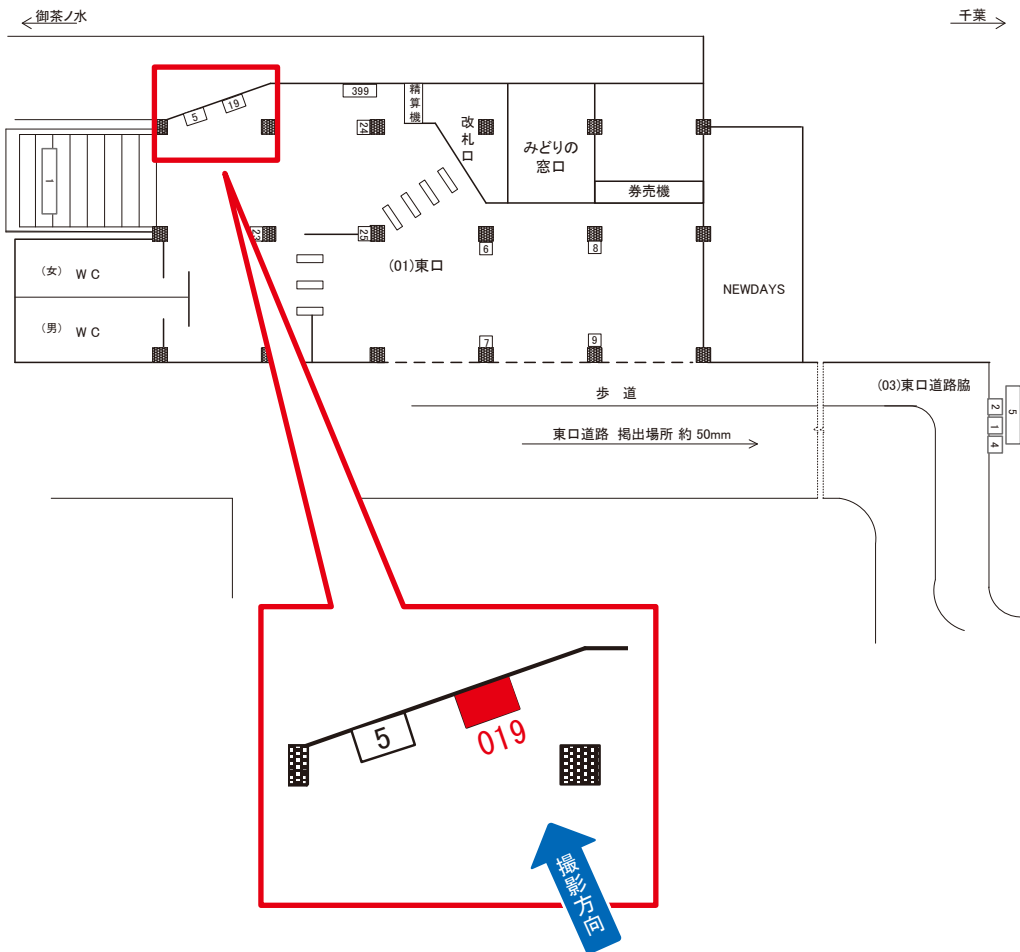

両国駅 東口 サインボード (0605-01-007)

媒体番号	駅	場所	サイズ(H×W)	面数	月額定価	電気料金	点灯	返還日
0605-01-007	両国	東口	1.08 × 0.78	1	40,000円	—	—	2024/09/30

※業種によっては規制がある場合がございますので、事前にご相談ください。

両国駅 東口 サインボード (0605-01-009)

媒体番号	駅	場所	サイズ(H×W)	面数	月額定価	電気料金	点灯	返還日
0605-01-009	両国	東口	1.08 × 0.78	1	35,000円	—	—	2022/10/10

※業種によっては規制がある場合がございますので、事前にご相談ください。

☆1基でも半額媒体 (月額定価より半額になります)

駅看板のサンエイ企画

電話 03-3355-3325

サンエイ企画

検索

両国駅 東口 サインボード (0605-01-019)

媒体番号	駅	場所	サイズ(H×W)	面数	月額定価	電気料金	点灯	返還日
0605-01-019	両国	東口	1.00 × 1.20	1	58,000円	1,240円	—	2021/10/10

※業種によっては規制がある場合がございますので、事前にご相談ください。

☆1基でも半額媒体 (月額定価より半額になります)

駅看板のサンエイ企画

電話 03-3355-3325

サンエイ企画

検索

両国駅 下り線側 サインボード (0605-02-011)

← 御茶ノ水