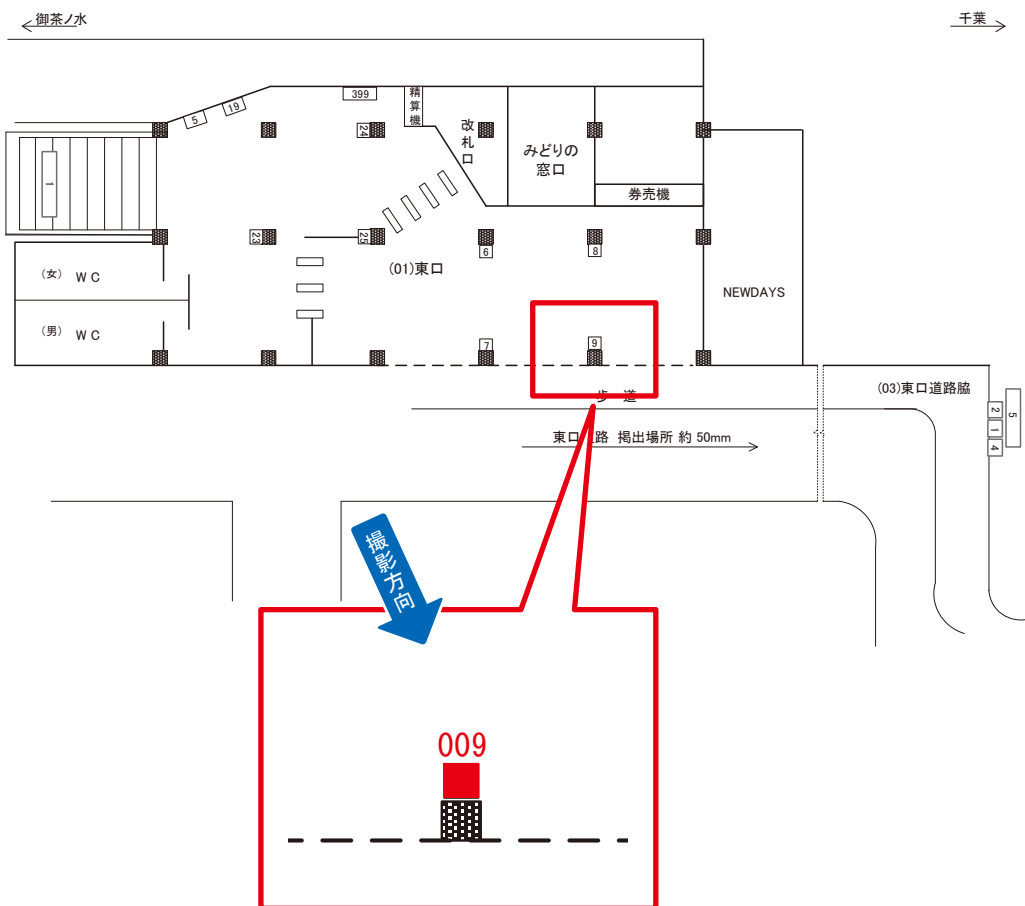

両国駅 東口 サインボード (0605-01-007)

媒体番号	駅	場所	サイズ(H×W)	面数	月額定価	電気料金	点灯	返還日
0605-01-007	両国	東口	1.08 × 0.78	1	40,000円	—	—	2024/09/30

※業種によっては規制がある場合がございますので、事前にご相談ください。

両国駅 東口 サインボード (0605-01-009)

媒体番号	駅	場所	サイズ(H×W)	面数	月額定価	電気料金	点灯	返還日
0605-01-009	両国	東口	1.08 × 0.78	1	35,000円	—	—	2022/10/10

※業種によっては規制がある場合がございますので、事前にご相談ください。

☆1基でも半額媒体 (月額定価より半額になります)

駅看板のサンエイ企画

電話 03-3355-3325

サンエイ企画

検索

両国駅 東口 サインボード (0605-01-019)

媒体番号	駅	場所	サイズ(H×W)	面数	月額定価	電気料金	点灯	返還日
0605-01-019	両国	東口	1.00 × 1.20	1	58,000円	1,240円	—	2021/10/10