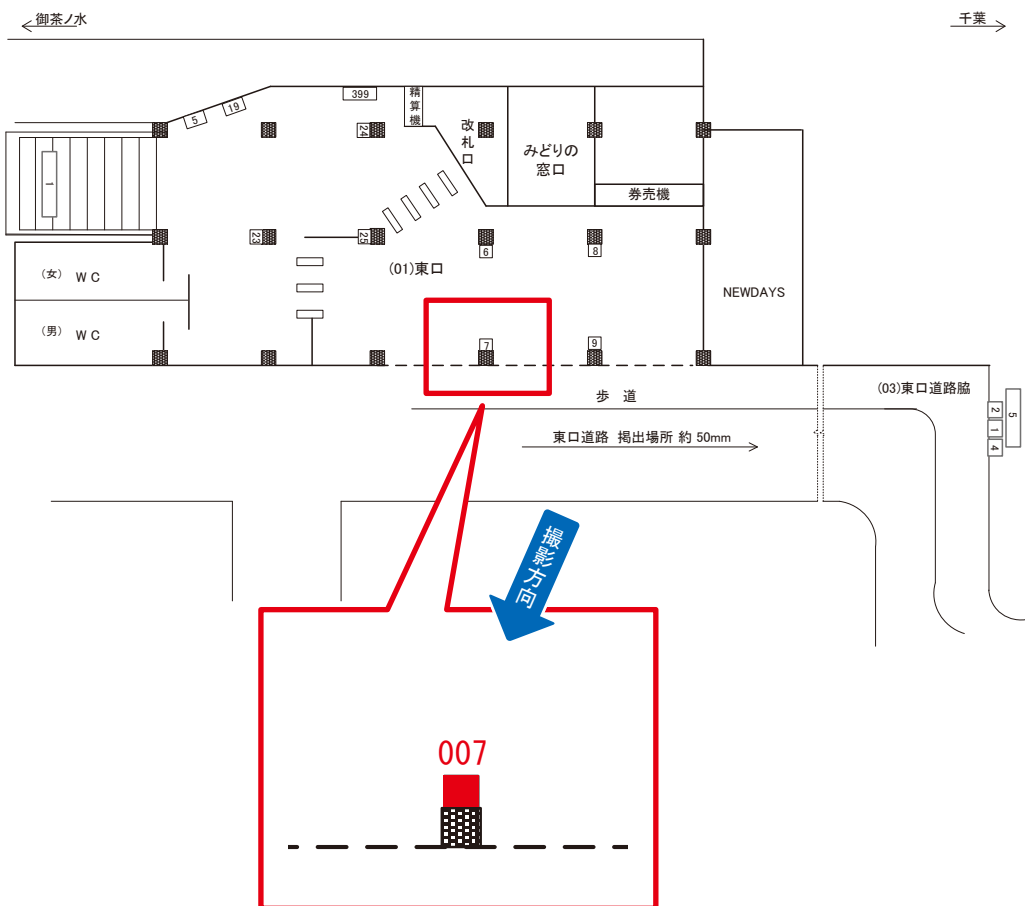

両国駅 東口 サインボード (0605-01-007)

媒体番号	駅	場所	サイズ(H×W)	面数	月額定価	電気料金	点灯	返還日
0605-01-007	両国	東口	1.08 × 0.78	1	40,000円	—	—	2024/09/30

※業種によっては規制がある場合がございますので、事前にご相談ください。

両国駅 東口 サインボード (0605-01-009)

媒体番号	駅	場所	サイズ(H×W)	面数	月額定価	電気料金	点灯	返還日
0605-01-009	両国	東口	1.08 × 0.78	1	35,000円	—	—	2022/10/10

※業種によっては規制がある場合がございますので、事前にご相談ください。

☆1基でも半額媒体 (月額定価より半額になります)

駅看板のサンエイ企画

電話 03-3355-3325

サンエイ企画

検索

両国駅 東口 サインボード (0605-01-019)

媒体番号	駅	場所	サイズ(H×W)	面数	月額定価	電気料金	点灯	返還日
0605-01-019	両国	東口	1.00 × 1.20	1	58,000円	1,240円	—	2021/10/10