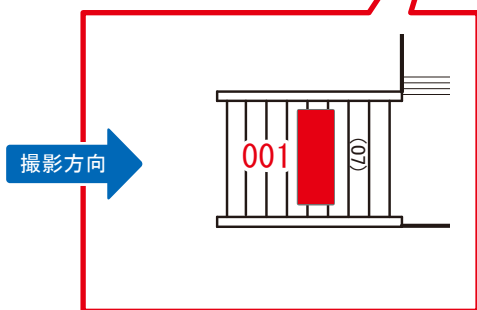

両国駅 ホーム階段 サインボード (0605-07-001)

← 御茶ノ水

千葉 →

媒体番号	駅	場所	サイズ(H×W)	面数	月額定価	電気料金	点灯	返還日
0605-07-001	両国	ホーム階段	1.20 × 3.30	1	157,000円	7,440円	—	2024/09/30

※業種によっては規制がある場合がございますので、事前にご相談ください。

駅看板のサンエイ企画

電話 03-3355-3325

サンエイ企画

検索