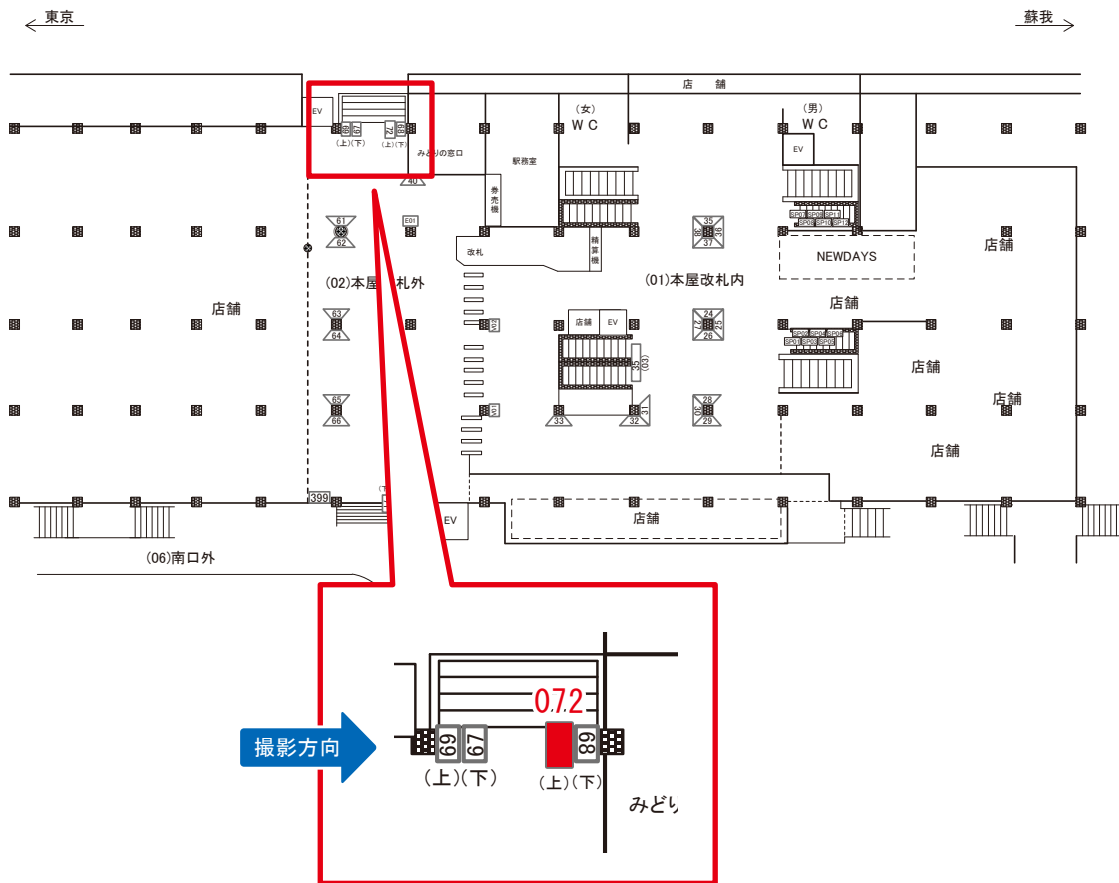

電話 03-3355-3325

サンエイ企画

検索

海浜幕張駅 本屋改札外 サインボード (0788-02-071)

媒体番号	駅	場所	サイズ(H×W)	面数	月額定価	電気料金	点灯	返還日
0788-02-071	海浜幕張	本屋改札外	1.08×0.78	1	45,000円	—	—	2024/05/31

※業種によっては規制がある場合がございますので、事前にご相談ください。

海浜幕張駅 本屋改札外 サインボード (0788-02-072)

媒体番号	駅	場所	サイズ(H×W)	面数	月額定価	電気料金	点灯	返還日
0788-02-072	海浜幕張	本屋改札外	1.08×0.78	1	40,000円	—	—	2024/06/30

※業種によっては規制がある場合がございますので、事前にご相談ください。

海浜幕張駅 ホーム階段 サインボード (0788-03-020)

媒体番号	駅	場所	サイズ(H×W)	面数	月額定価	電気料金	点灯	返還日
0788-03-020	海浜幕張	ホーム階段	1.88×5.00	1	216,000円	5,600円	—	2022/11/20