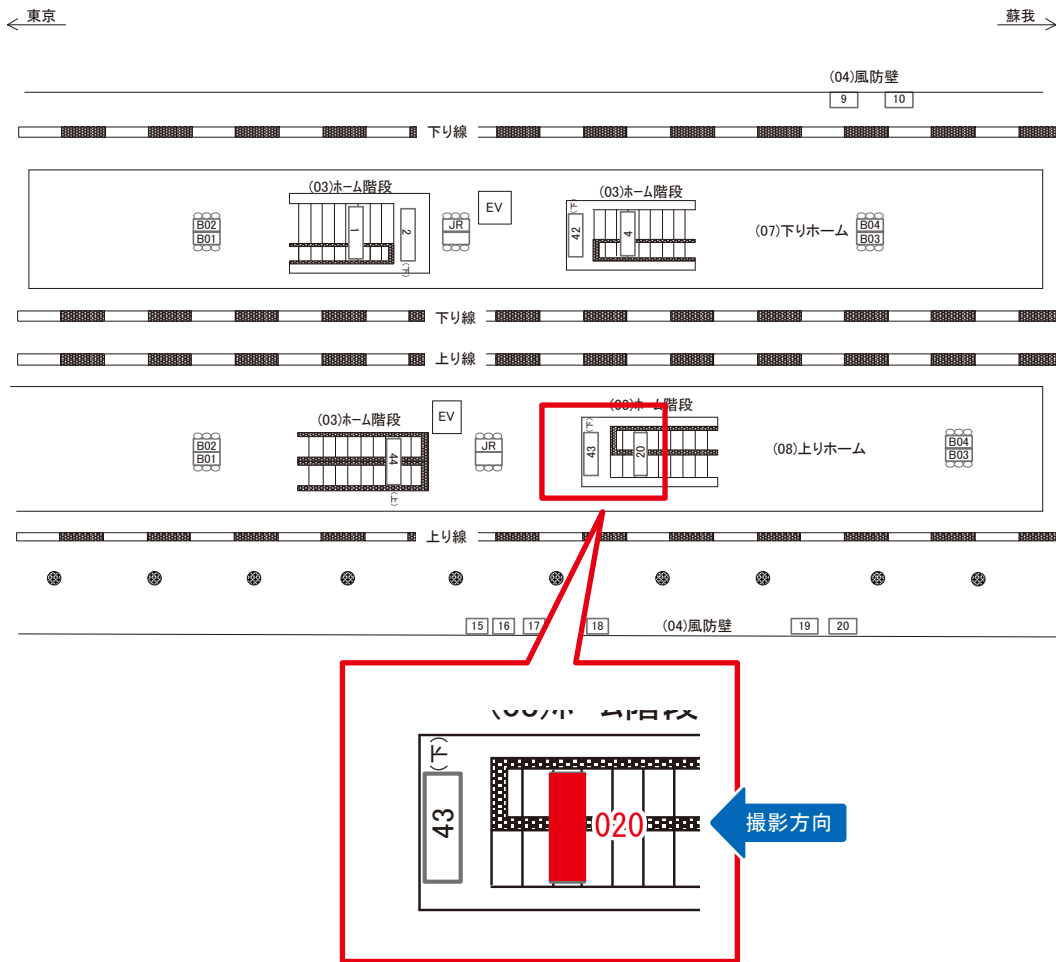

電話 03-3355-3325

サンエイ企画

検索

海浜幕張駅 本屋改札外 サインボード (0788-02-071)

媒体番号	駅	場所	サイズ(H×W)	面数	月額定価	電気料金	点灯	返還日
0788-02-071	海浜幕張	本屋改札外	1.08×0.78	1	45,000円	—	—	2024/05/31

※業種によっては規制がある場合がございますので、事前にご相談ください。

海浜幕張駅 本屋改札外 サインボード (0788-02-072)

媒体番号	駅	場所	サイズ(H×W)	面数	月額定価	電気料金	点灯	返還日
0788-02-072	海浜幕張	本屋改札外	1.08×0.78	1	40,000円	—	—	2024/06/30

※業種によっては規制がある場合がございますので、事前にご相談ください。

海浜幕張駅 ホーム階段 サインボード (0788-03-020)

媒体番号	駅	場所	サイズ(H×W)	面数	月額定価	電気料金	点灯	返還日
0788-03-020	海浜幕張	ホーム階段	1.88×5.00	1	216,000円	5,600円	—	2022/11/20