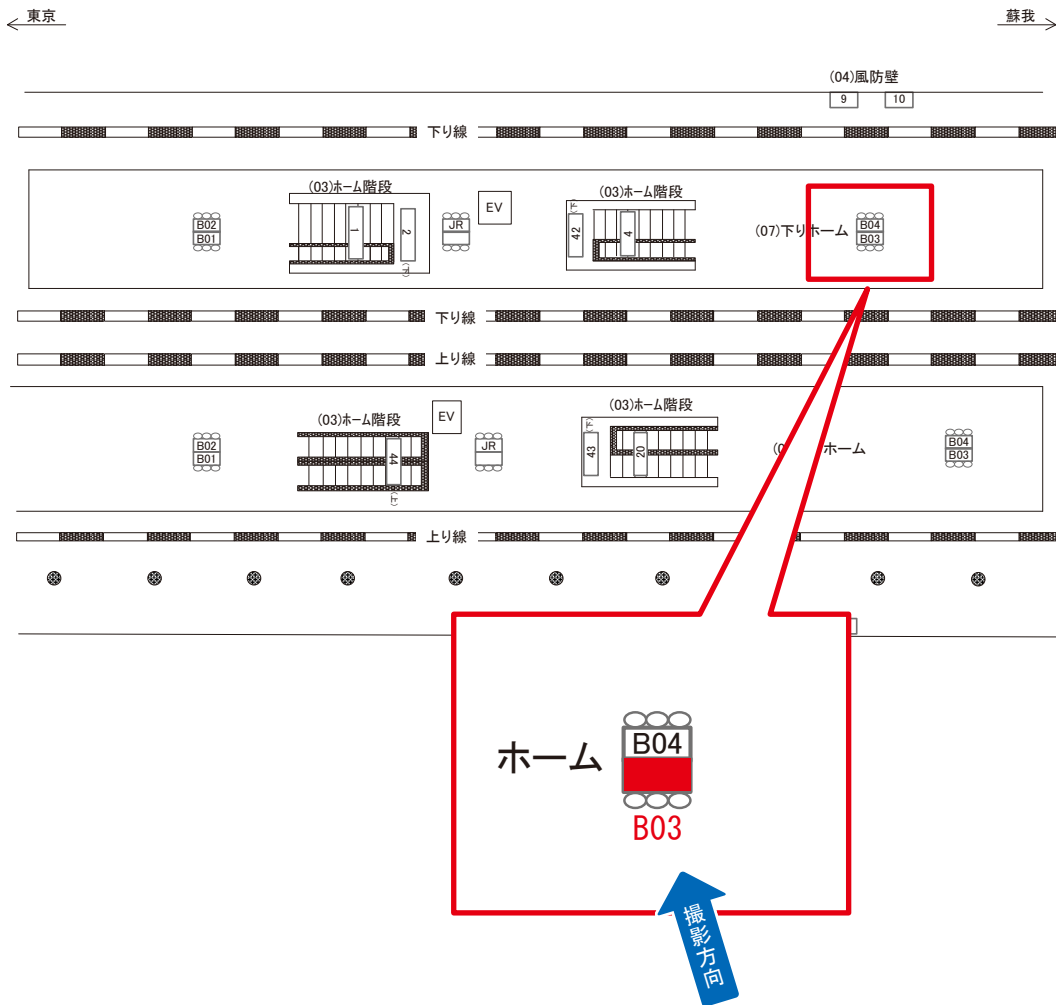

※業種によっては規制がある場合がございますので、事前にご相談ください。

駅看板のサンエイ企画

電話 03-3355-3325

サンエイ企画

検索

海浜幕張駅 ホーム階段 サインボード (0788-03-044)

媒体番号	駅	場所	サイズ(H×W)	面数	月額定価	電気料金	点灯	返還日
0788-03-044	海浜幕張	ホーム階段	1.60×2.80	1	190,000円	1,400円	—	2020/05/31

※業種によっては規制がある場合がございますので、事前にご相談ください。

☆1基でも半額媒体(月額定価より半額になります)

駅看板のサンエイ企画

電話 03-3355-3325

サンエイ企画

検索

海浜幕張駅 下りホーム サインボード (0788-07-B03)

両面販売 (07-B04)

媒体番号	駅	場所	サイズ(H×W)	面数	月額定価	電気料金	点灯	返還日
0788-07-B03	海浜幕張	下りホーム	0.72×3.00	1	25,000円	—	—	2024/05/31

※業種によっては規制がある場合がございますので、事前にご相談ください。

駅看板のサンエイ企画

電話 03-3355-3325

サンエイ企画

検索

海浜幕張駅 下りホーム サインボード (0788-07-B04)

両面販売 (07-B03)