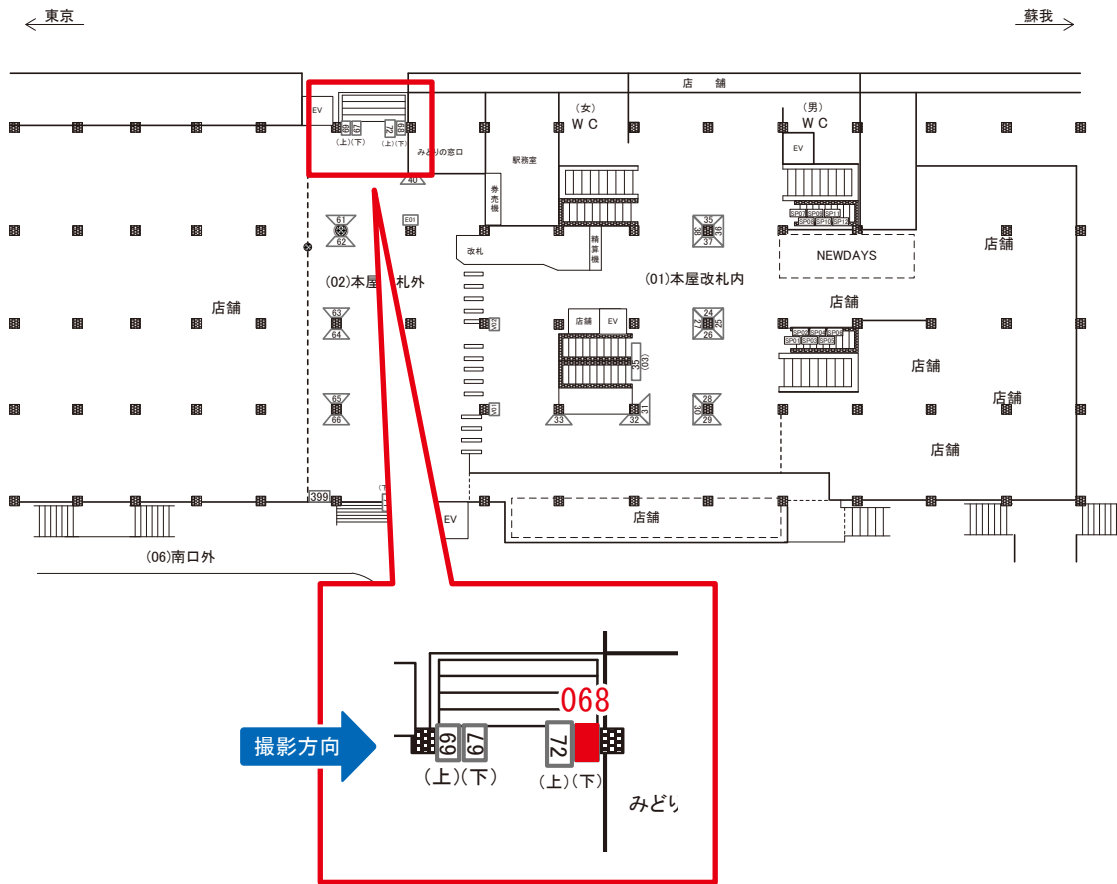

海浜幕張駅 本屋改札外 サインボード (0788-02-068)

媒体番号	駅	場所	サイズ(H×W)	面数	月額定価	電気料金	点灯	返還日
0788-02-068	海浜幕張	本屋改札外	1.08×0.78	1	40,000円	—	—	2023/11/10

※業種によっては規制がある場合がございますので、事前にご相談ください。

☆3基以上申込で半額媒体(月額定価より半額になります)

駅看板のサンエイ企画

電話 03-3355-3325

サンエイ企画

検索

海浜幕張駅 本屋改札外 サインボード (0788-02-071)

媒体番号	駅	場所	サイズ(H×W)	面数	月額定価	電気料金	点灯	返還日
0788-02-071	海浜幕張	本屋改札外	1.08×0.78	1	45,000円	—	—	2024/05/31

※業種によっては規制がある場合がございますので、事前にご相談ください。

海浜幕張駅 本屋改札外 サインボード (0788-02-072)