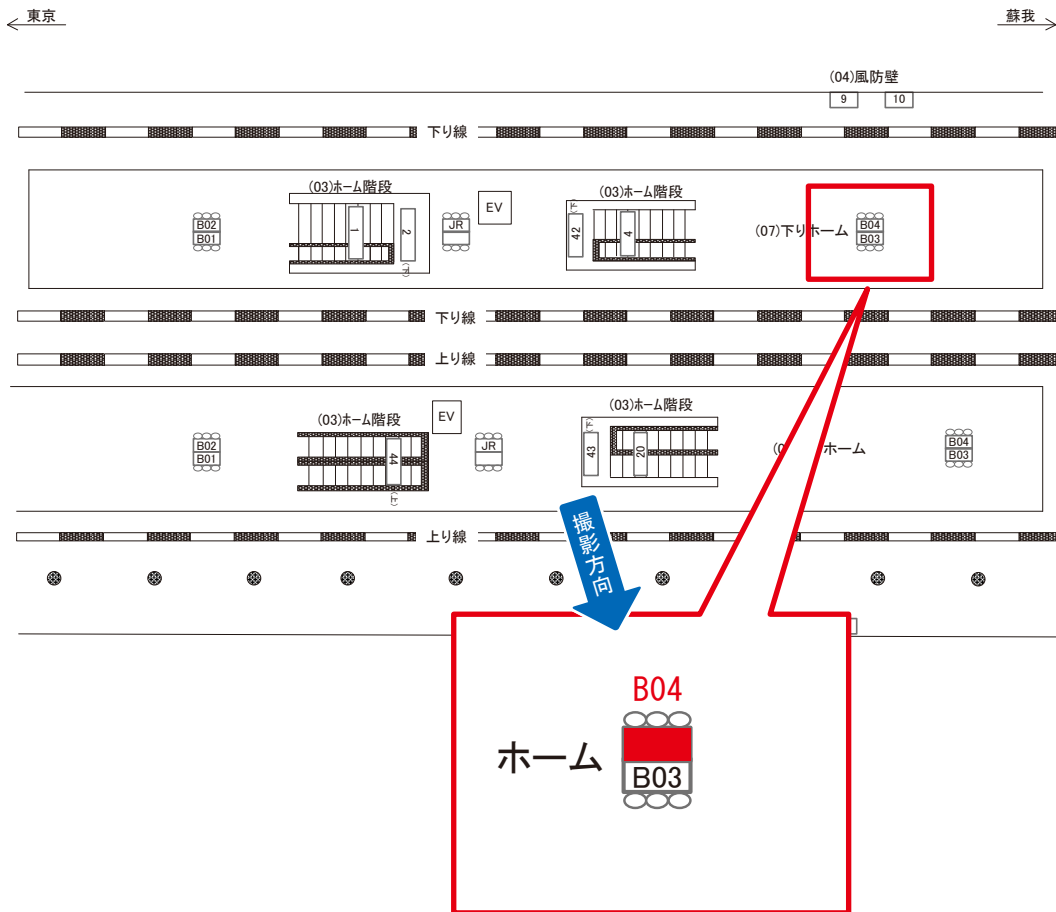

媒体番号	駅	場所	サイズ(H×W)	面数	月額定価	電気料金	点灯	返還日
0788-07-B03	海浜幕張	下りホーム	0.72×3.00	1	25,000円	—	—	2024/05/31

※業種によっては規制がある場合がございますので、事前にご相談ください。

駅看板のサンエイ企画

電話 03-3355-3325

サンエイ企画

検索

海浜幕張駅 下りホーム サインボード (0788-07-B04)

両面販売 (07-B03)

媒体番号	駅	場所	サイズ(H×W)	面数	月額定価	電気料金	点灯	返還日
0788-07-B04	海浜幕張	下りホーム	0.72 × 3.00	1	25,000円	—	—	2024/05/31

※業種によっては規制がある場合がございますので、事前にご相談ください。

駅看板のサンエイ企画

電話 03-3355-3325

サンエイ企画

検索