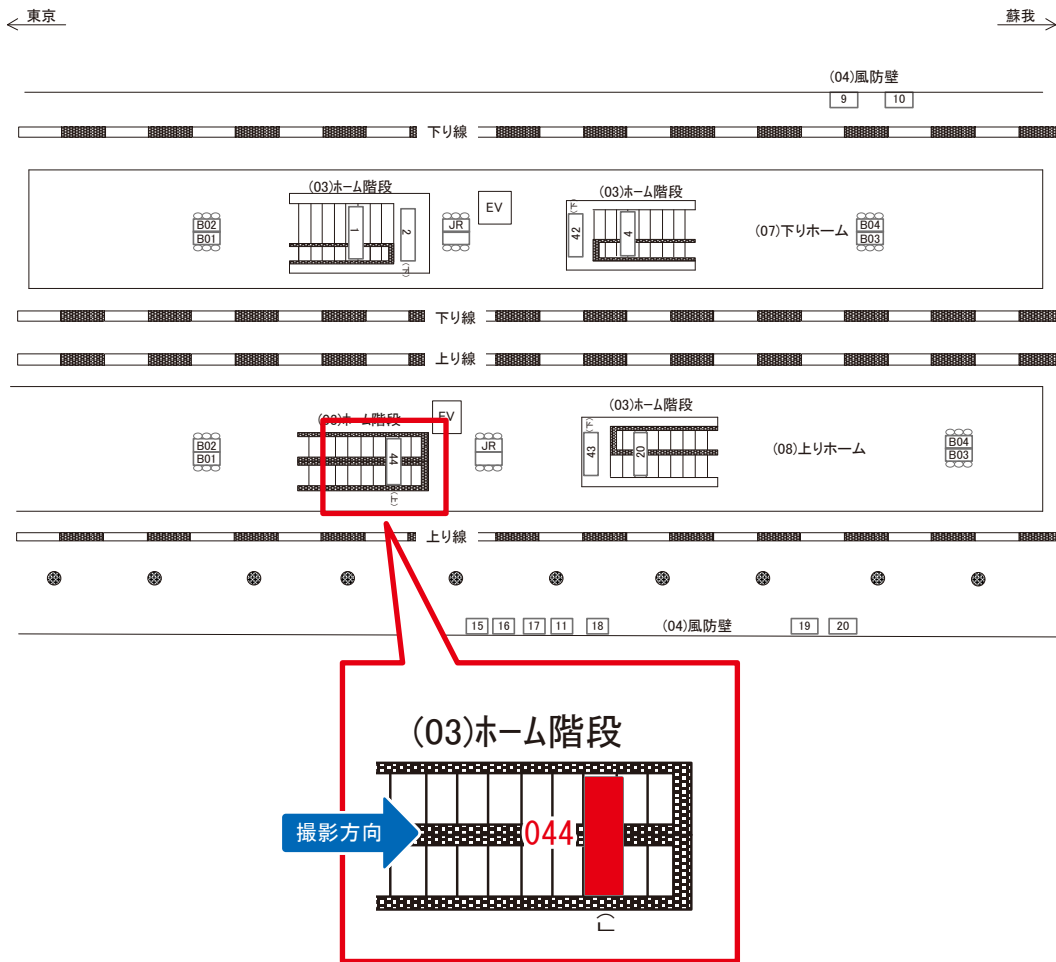

※業種によっては規制がある場合がございますので、事前にご相談ください。

☆1基でも半額媒体(月額定価より半額になります)

駅看板のサンエイ企画

電話 03-3355-3325

サンエイ企画

検索

海浜幕張駅 ホーム階段 サインボード (0788-03-043)

媒体番号	駅	場所	サイズ(H×W)	面数	月額定価	電気料金	点灯	返還日
0788-03-043	海浜幕張	ホーム階段	2.35 × 4.20	1	280,000円	2,100円	—	2024/06/30

※業種によっては規制がある場合がございますので、事前にご相談ください。

駅看板のサンエイ企画

電話 03-3355-3325

サンエイ企画

検索

海浜幕張駅 ホーム階段 サインボード (0788-03-044)

媒体番号	駅	場所	サイズ(H×W)	面数	月額定価	電気料金	点灯	返還日
0788-03-044	海浜幕張	ホーム階段	1.60×2.80	1	190,000円	1,400円	—	2020/05/31