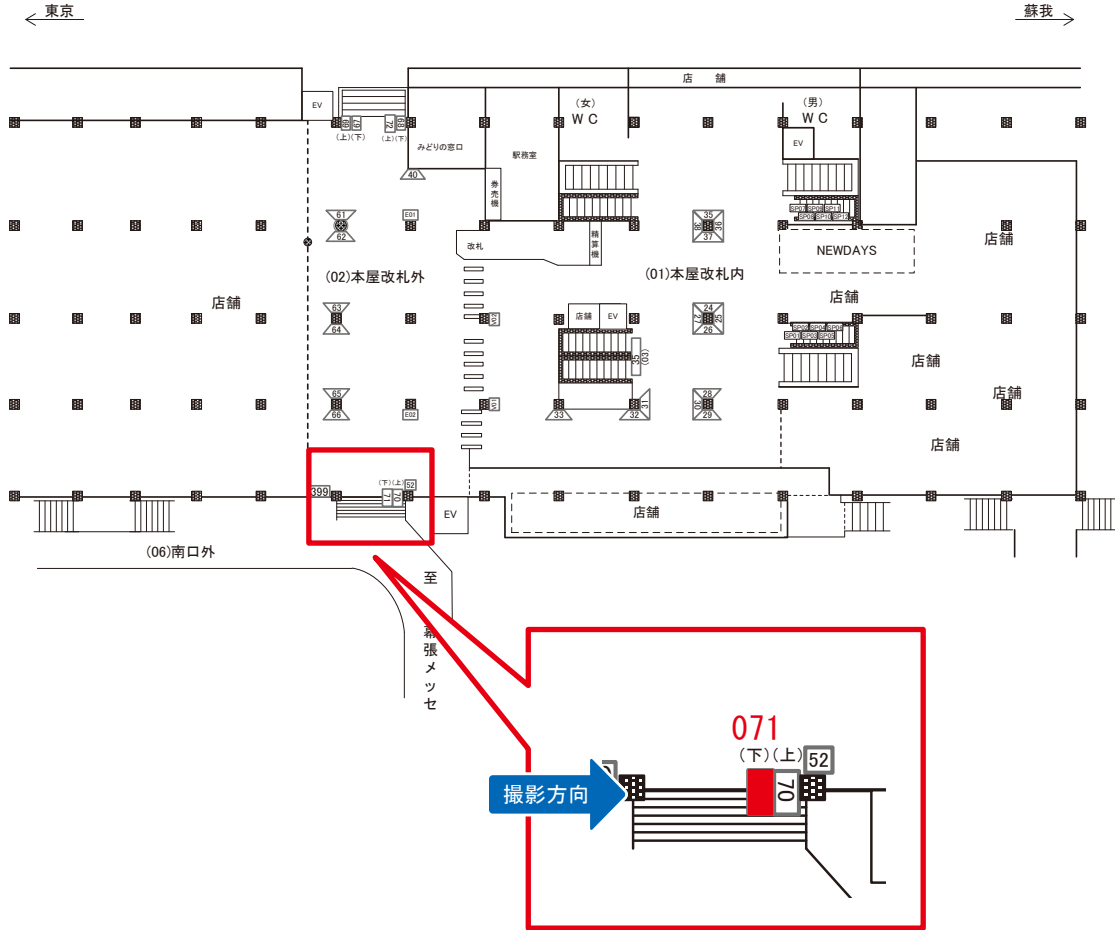

海浜幕張駅 本屋改札外 サインボード (0788-02-068)

媒体番号	駅	場所	サイズ(H×W)	面数	月額定価	電気料金	点灯	返還日
0788-02-068	海浜幕張	本屋改札外	1.08×0.78	1	40,000円	—	—	2023/11/10

※業種によっては規制がある場合がございますので、事前にご相談ください。

☆3基以上申込で半額媒体(月額定価より半額になります)

駅看板のサンエイ企画

電話 03-3355-3325

サンエイ企画

検索

海浜幕張駅 本屋改札外 サインボード (0788-02-071)

媒体番号	駅	場所	サイズ(H×W)	面数	月額定価	電気料金	点灯	返還日
0788-02-071	海浜幕張	本屋改札外	1.08×0.78	1	45,000円	—	—	2024/05/31

※業種によっては規制がある場合がございますので、事前にご相談ください。

海浜幕張駅 本屋改札外 サインボード (0788-02-072)

媒体番号	駅	場所	サイズ(H×W)	面数	月額定価	電気料金	点灯	返還日
0788-02-072	海浜幕張	本屋改札外	1.08×0.78	1	40,000円	—	—	2024/06/30

※業種によっては規制がある場合がございますので、事前にご相談ください。

海浜幕張駅 ホーム階段 サインボード (0788-03-020)

媒体番号	駅	場所	サイズ(H×W)	面数	月額定価	電気料金	点灯	返還日
0788-03-020	海浜幕張	ホーム階段	1.88×5.00	1	216,000円	5,600円	—	2022/11/20