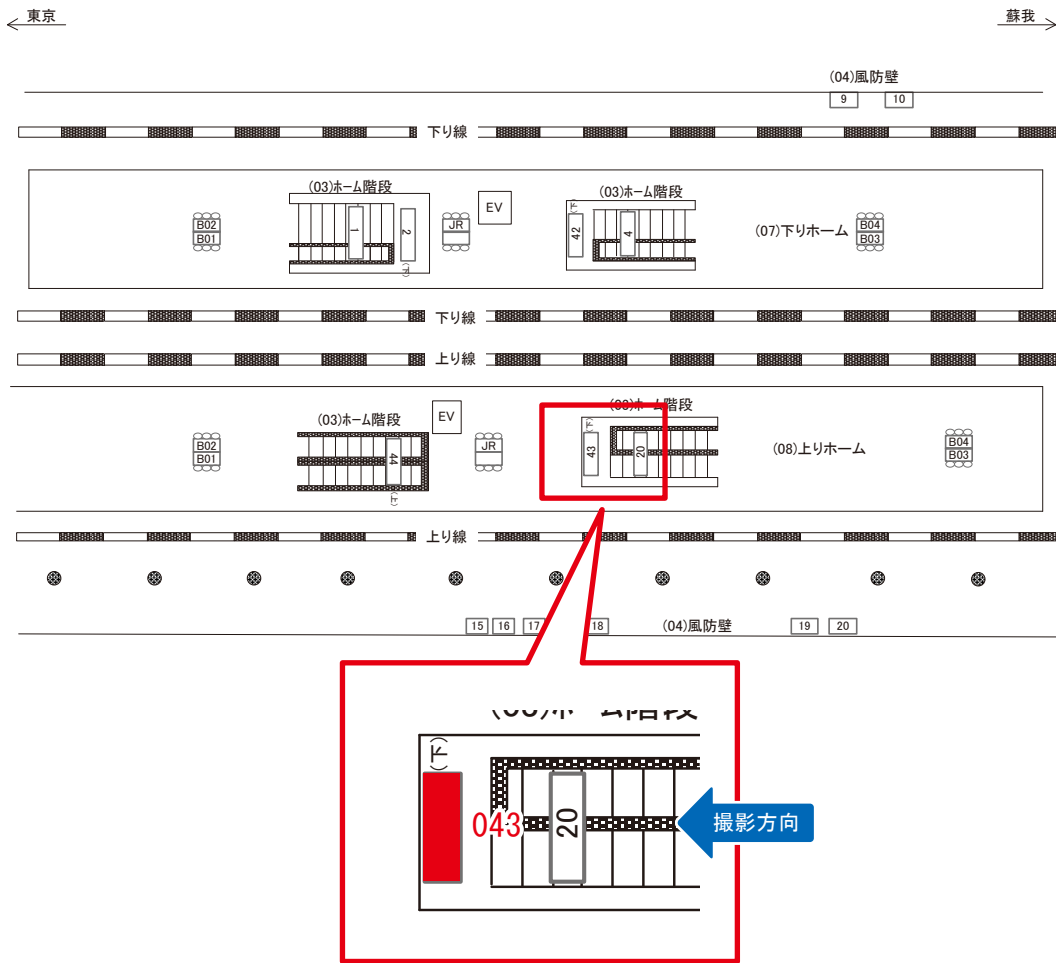

※業種によっては規制がある場合がございますので、事前にご相談ください。

☆1基でも半額媒体(月額定価より半額になります)

駅看板のサンエイ企画

電話 03-3355-3325

サンエイ企画

検索

海浜幕張駅 ホーム階段 サインボード (0788-03-043)

媒体番号	駅	場所	サイズ(H×W)	面数	月額定価	電気料金	点灯	返還日
0788-03-043	海浜幕張	ホーム階段	2.35 × 4.20	1	280,000円	2,100円	—	2024/06/30

※業種によっては規制がある場合がございますので、事前にご相談ください。

駅看板のサンエイ企画

電話 03-3355-3325

サンエイ企画

検索

海浜幕張駅 ホーム階段 サインボード (0788-03-044)

媒体番号	駅	場所	サイズ(H×W)	面数	月額定価	電気料金	点灯	返還日
0788-03-044	海浜幕張	ホーム階段	1.60×2.80	1	190,000円	1,400円	—	2020/05/31