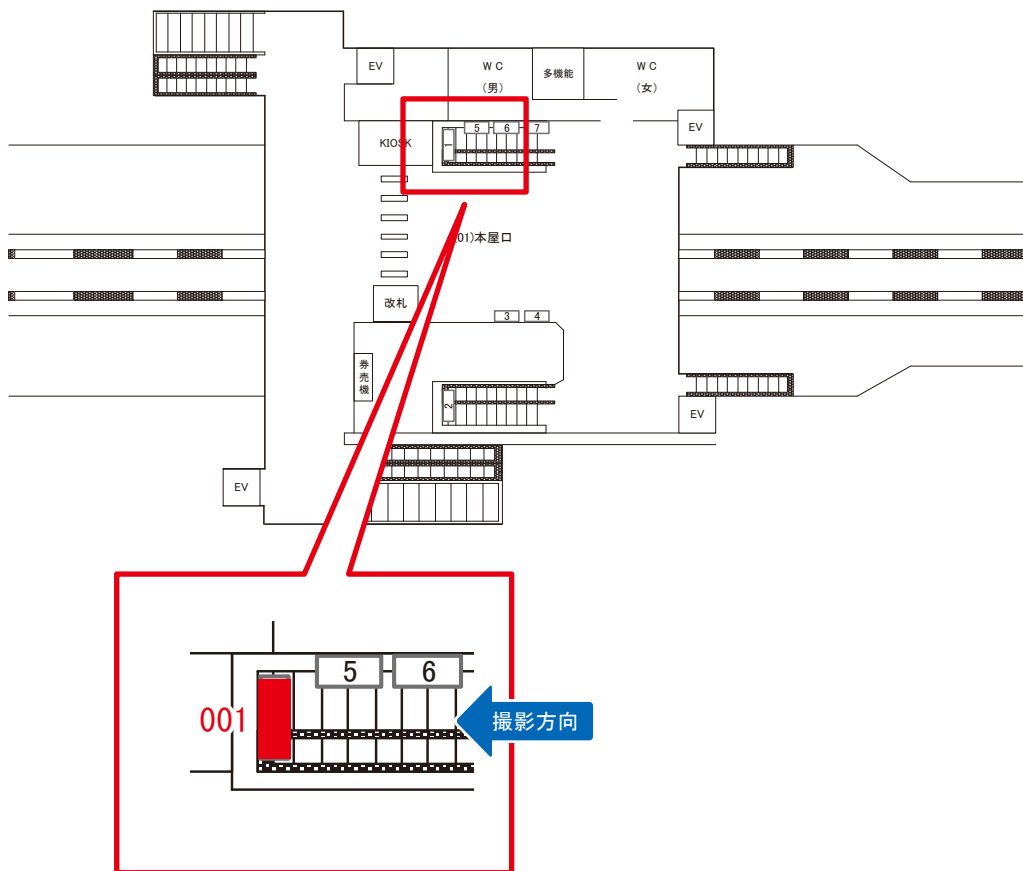

西府駅 本屋口 サインボード (0564-01-001)

← 川崎

立川 →

媒体番号	駅	場所	サイズ(H×W)	面数	月額定価	電気料金	点灯	返還日
0564-01-001	西府	本屋口	0.90 × 3.00	1	60,000円	2,810円	7:00~22:00	2020/01/31

※業種によっては規制がある場合がございますので、事前にご相談ください。

☆1基でも半額媒体 (月額定価より半額になります)

駅看板のサンエイ企画

電話 03-3355-3325

サンエイ企画

検索

西府駅 本屋口 サインボード (0564-01-003)

← 川崎

立川 →

媒体番号	駅	場所	サイズ(H×W)	面数	月額定価	電気料金	点灯	返還日
0564-01-003	西府	本屋口	0.90 × 2.40	1	50,000円	2,310円	7:00~22:00	2010/03/20