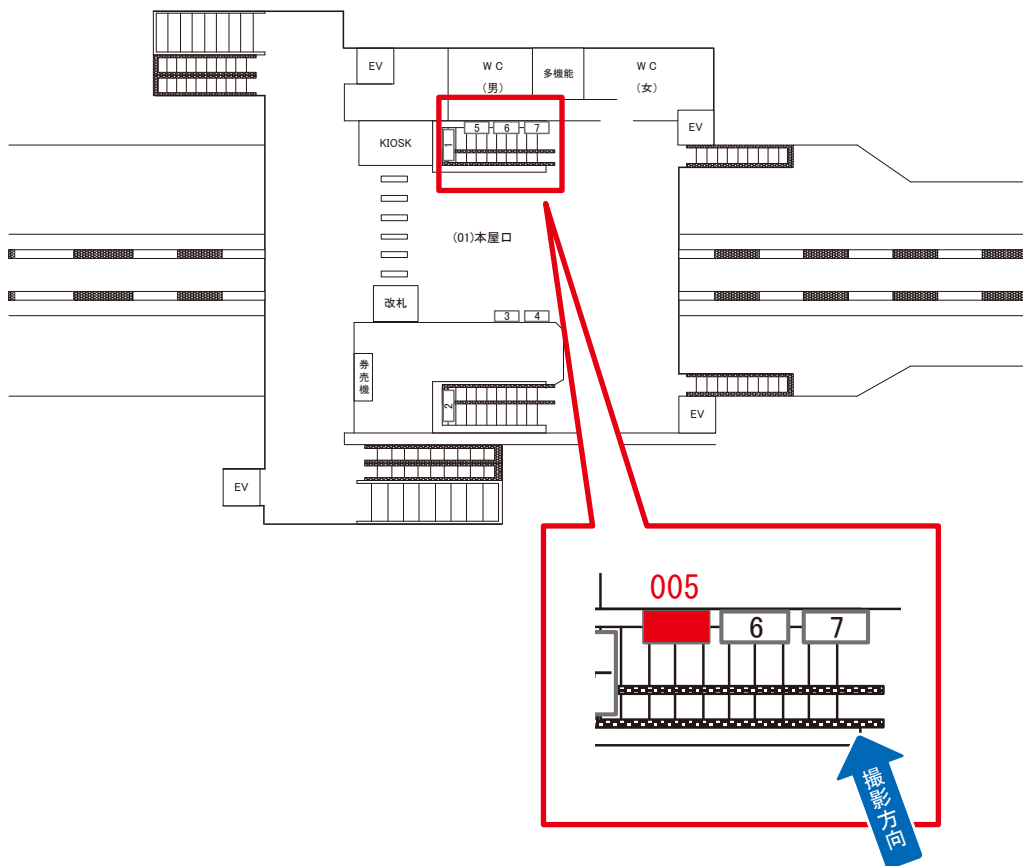

西府駅 本屋口 サインボード (0564-01-005)

← 川崎

立川 →

媒体番号	駅	場所	サイズ(H×W)	面数	月額定価	電気料金	点灯	返還日
0564-01-005	西府	本屋口	0.90 × 2.40	1	50,000円	2,310円	7:00~22:00	2018/04/10

※業種によっては規制がある場合がございますので、事前にご相談ください。

☆1基でも半額媒体 (月額定価より半額になります)

駅看板のサンエイ企画

電話 03-3355-3325

サンエイ企画

検索