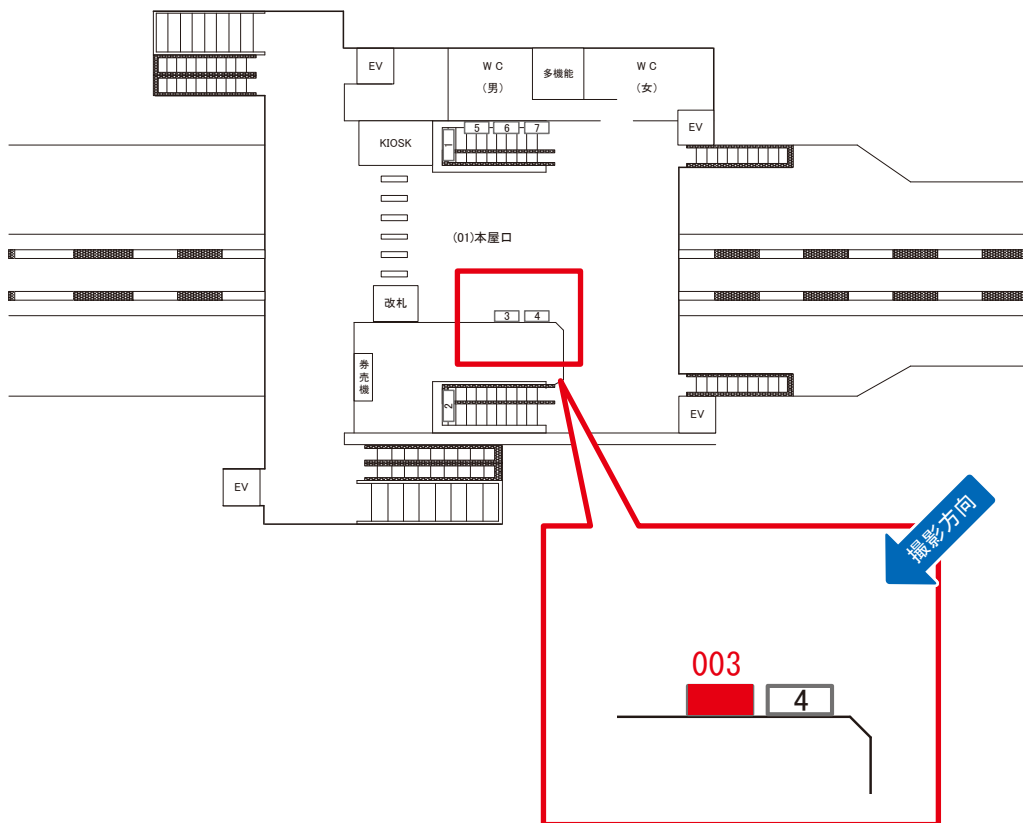

西府駅 本屋口 サインボード (0564-01-001)

← 川崎

立川 →

媒体番号	駅	場所	サイズ(H×W)	面数	月額定価	電気料金	点灯	返還日
0564-01-001	西府	本屋口	0.90 × 3.00	1	60,000円	2,810円	7:00~22:00	2020/01/31

※業種によっては規制がある場合がございますので、事前にご相談ください。

☆1基でも半額媒体 (月額定価より半額になります)

駅看板のサンエイ企画

電話 03-3355-3325

サンエイ企画

検索

西府駅 本屋口 サインボード (0564-01-003)

← 川崎

立川 →

媒体番号	駅	場所	サイズ(H×W)	面数	月額定価	電気料金	点灯	返還日
0564-01-003	西府	本屋口	0.90 × 2.40	1	50,000円	2,310円	7:00~22:00	2010/03/20