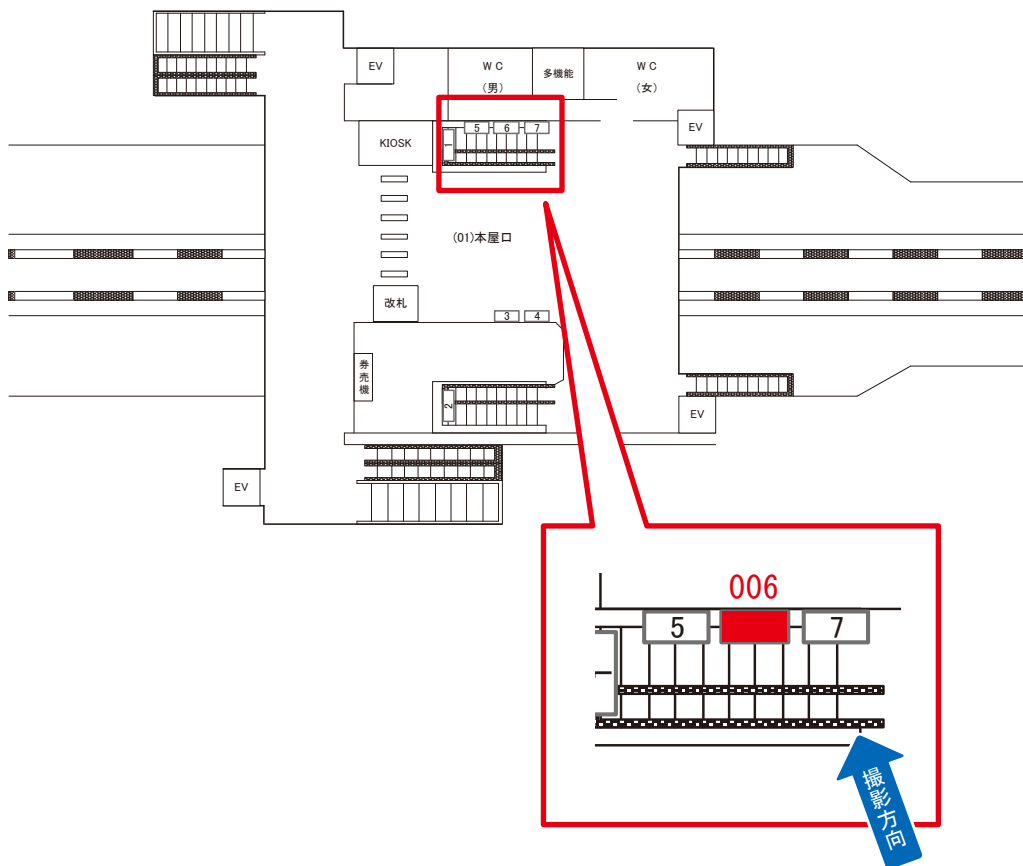

立川 →

媒体番号	駅	場所	サイズ(H×W)	面数	月額定価	電気料金	点灯	返還日
0564-01-005	西府	本屋口	0.90 × 2.40	1	50,000円	2,310円	7:00~22:00	2018/04/10

※業種によっては規制がある場合がございますので、事前にご相談ください。

☆1基でも半額媒体 (月額定価より半額になります)

駅看板のサンエイ企画

電話 03-3355-3325

サンエイ企画

検索

西府駅 本屋口 サインボード (0564-01-006)

← 川崎

立川 →

媒体番号	駅	場所	サイズ(H×W)	面数	月額定価	電気料金	点灯	返還日
0564-01-006	西府	本屋口	0.90 × 2.40	1	50,000円	2,310円	7:00~22:00	2018/06/30

※業種によっては規制がある場合がございますので、事前にご相談ください。

☆1基でも半額媒体 (月額定価より半額になります)