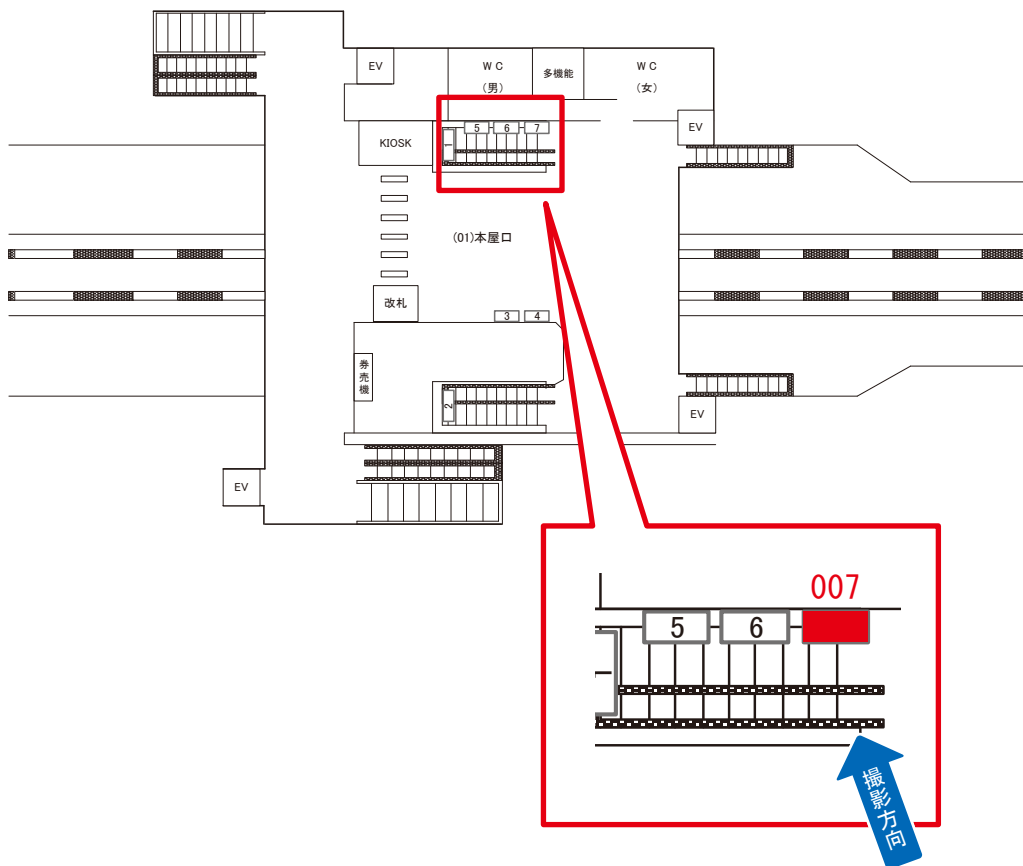

検索

西府駅 本屋口 サインボード (0564-01-006)

← 川崎

立川 →

媒体番号	駅	場所	サイズ(H×W)	面数	月額定価	電気料金	点灯	返還日
0564-01-006	西府	本屋口	0.90 × 2.40	1	50,000円	2,310円	7:00~22:00	2018/06/30

※業種によっては規制がある場合がございますので、事前にご相談ください。

☆1基でも半額媒体 (月額定価より半額になります)

駅看板のサンエイ企画

電話 03-3355-3325

サンエイ企画

検索

西府駅 本屋口 サインボード (0564-01-007)

← 川崎

立川 →

媒体番号	駅	場所	サイズ(H×W)	面数	月額定価	電気料金	点灯	返還日
0564-01-007	西府	本屋口	0.90 × 2.40	1	50,000円	2,310円	7:00~22:00	2018/06/30