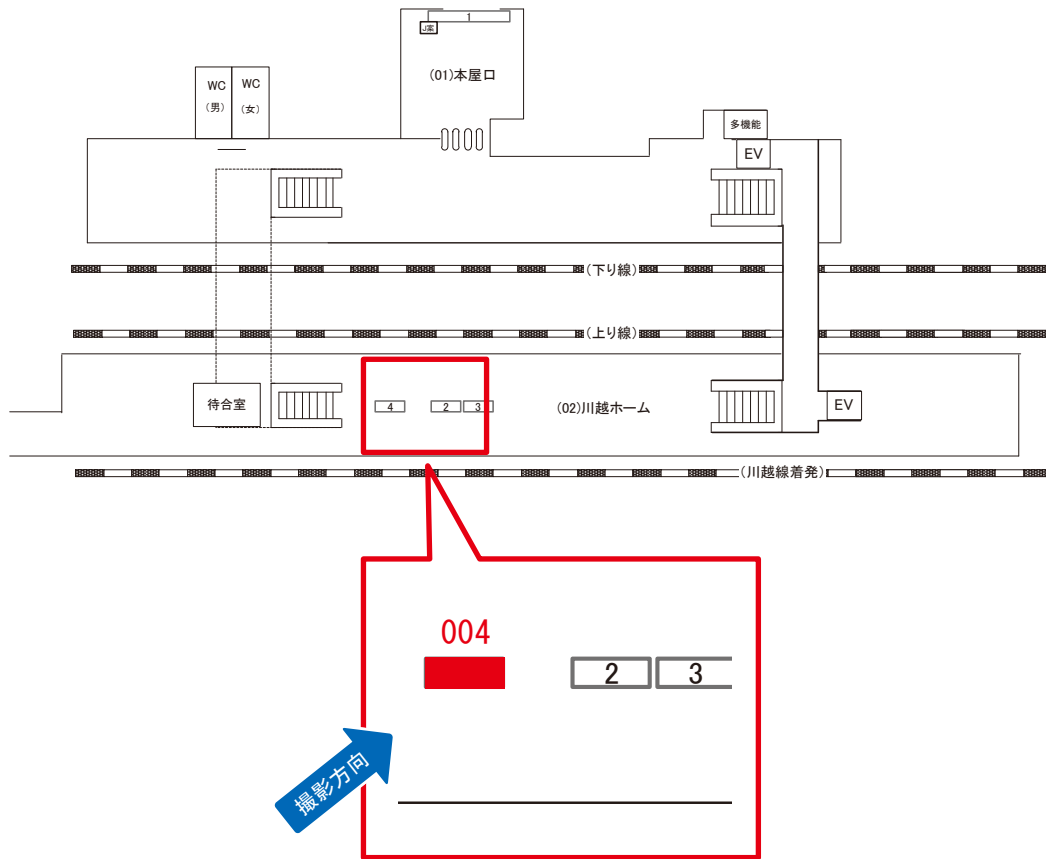

高麗川駅 川越ホーム サインボード (0563-02-002)

←八王子

高崎/大宮→

媒体番号	駅	場所	サイズ(H×W)	面数	月額定価	電気料金	点灯	返還日
0563-02-002	高麗川	川越ホーム	0.60×2.40	1	15,000円	420円	日没～22:00	2024/04/30

※業種によっては規制がある場合がございますので、事前にご相談ください。

駅看板のサンエイ企画

電話 03-3355-3325

サンエイ企画

検索

高麗川駅 川越ホーム サインボード (0563-02-004)

←八王子

高崎/大宮→

媒体番号	駅	場所	サイズ(H×W)	面数	月額定価	電気料金	点灯	返還日
0563-02-004	高麗川	川越ホーム	0.60×2.40	1	50,000円	580円	日没～22:00	2018/11/30

※業種によっては規制がある場合がございますので、事前にご相談ください。

☆1基でも半額媒体 (月額定価より半額になります)