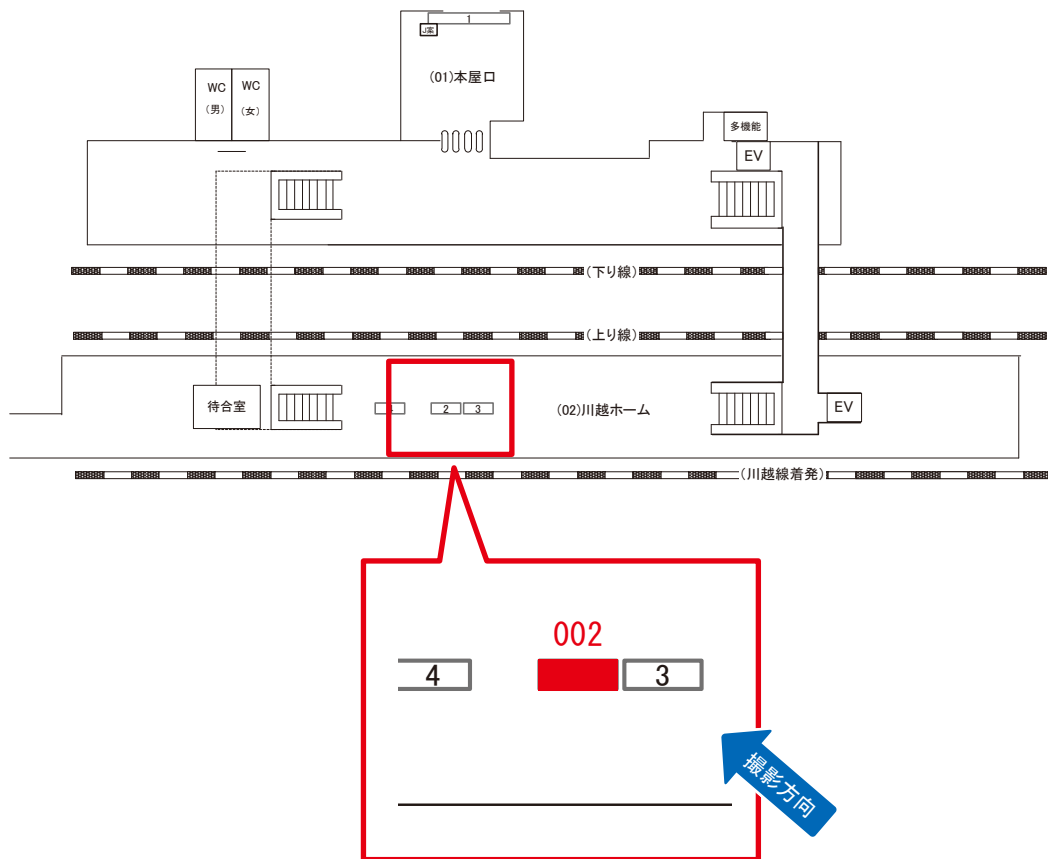

高麗川駅 川越ホーム サインボード (0563-02-002)

←八王子

高崎/大宮→

媒体番号	駅	場所	サイズ(H×W)	面数	月額定価	電気料金	点灯	返還日
0563-02-002	高麗川	川越ホーム	0.60×2.40	1	15,000円	420円	日没～22:00	2024/04/30

※業種によっては規制がある場合がございますので、事前にご相談ください。

駅看板のサンエイ企画

電話 03-3355-3325

サンエイ企画

検索

高麗川駅 川越ホーム サインボード (0563-02-004)

←八王子

高崎/大宮→

媒体番号	駅	場所	サイズ(H×W)	面数	月額定価	電気料金	点灯	返還日
0563-02-004	高麗川	川越ホーム	0.60×2.40	1	50,000円	580円	日没～22:00	2018/11/30

※業種によっては規制がある場合がございますので、事前にご相談ください。

☆1基でも半額媒体 (月額定価より半額になります)