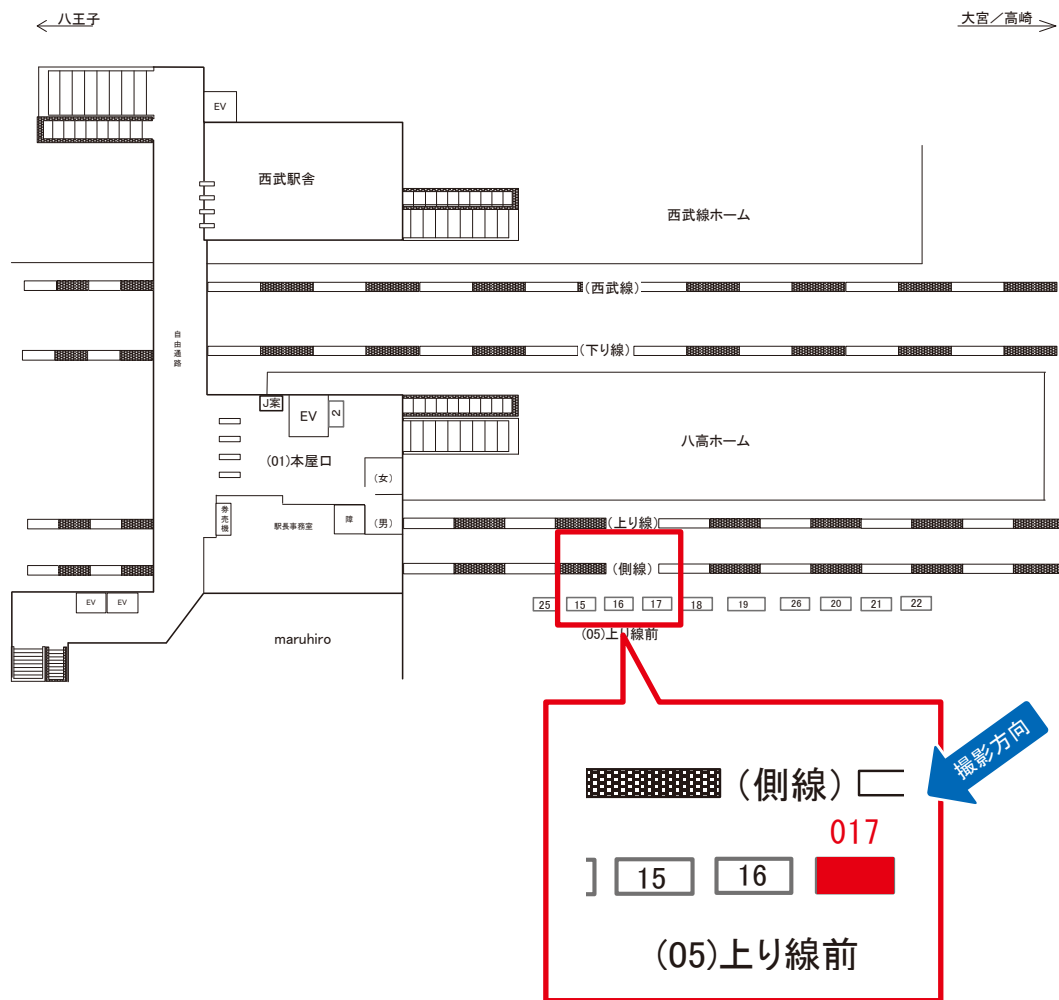

東飯能駅 上り線前 サインボード (0562-05-017)

媒体番号	駅	場所	サイズ(H×W)	面数	月額定価	電気料金	点灯	返還日
0562-05-017	東飯能	上り線前	1.50×3.50	1	36,000円	—	—	2023/02/20

※業種によっては規制がある場合がございますので、事前にご相談ください。

☆1基でも半額媒体 (月額定価より半額になります)

駅看板のサンエイ企画

電話 03-3355-3325

サンエイ企画

検索