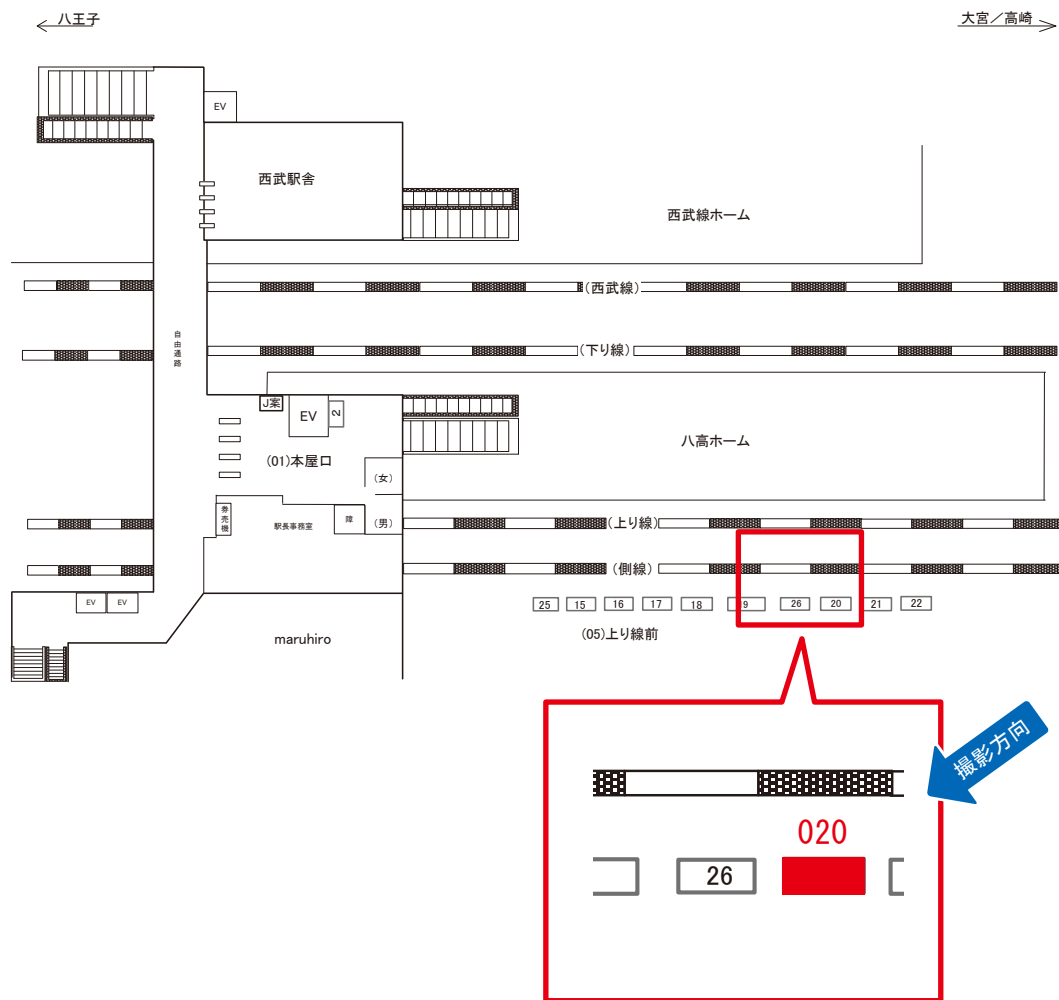

東飯能駅 上り線前 サインボード (0562-05-020)

媒体番号	駅	場所	サイズ(H×W)	面数	月額定価	電気料金	点灯	返還日
0562-05-020	東飯能	上り線前	1.50×3.50	1	36,000円	—	—	2016/03/20

※業種によっては規制がある場合がございますので、事前にご相談ください。

☆1基でも半額媒体 (月額定価より半額になります)

駅看板のサンエイ企画

電話 03-3355-3325

サンエイ企画

検索