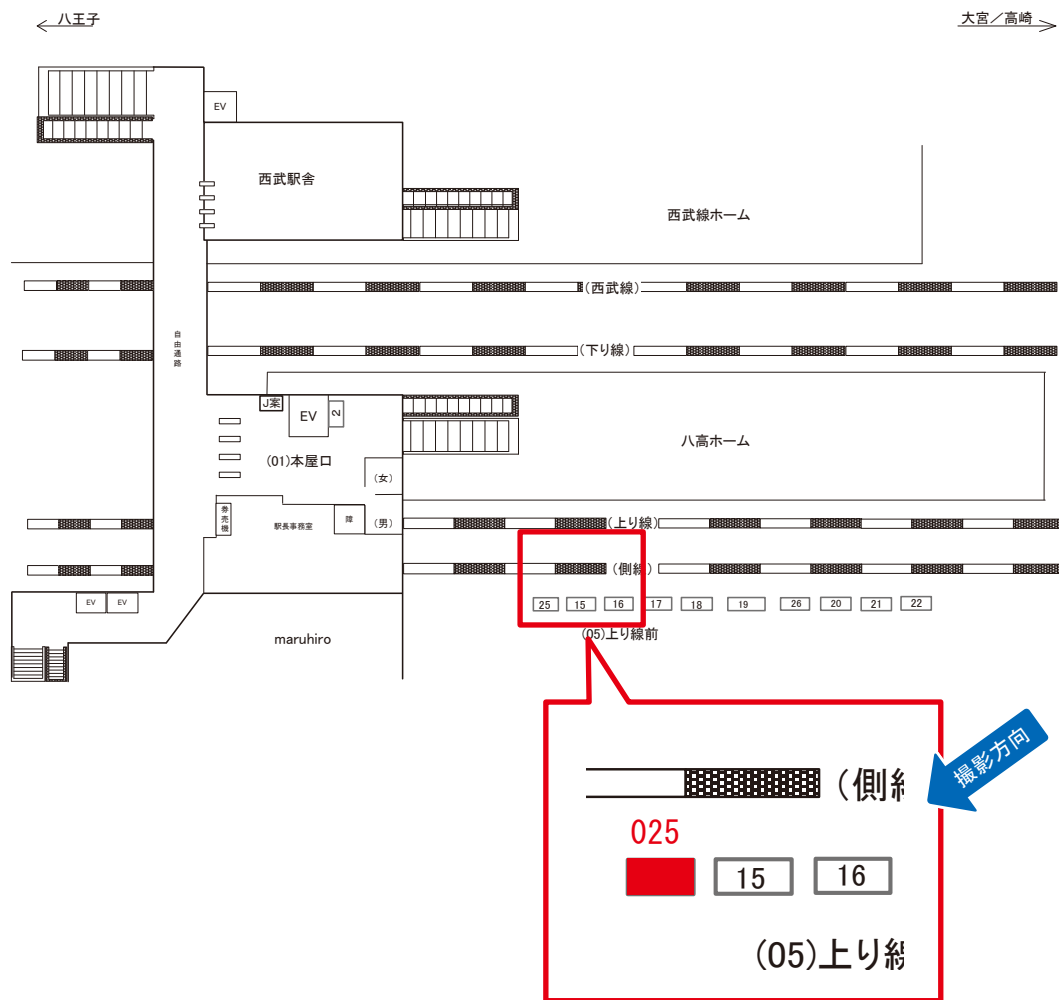

東飯能駅 上り線前 サインボード (0562-05-025)

媒体番号	駅	場所	サイズ(H×W)	面数	月額定価	電気料金	点灯	返還日
0562-05-025	東飯能	上り線前	1.50×3.50	1	36,000円	—	—	2014/11/10

※業種によっては規制がある場合がございますので、事前にご相談ください。

☆1基でも半額媒体(月額定価より半額になります)

駅看板のサンエイ企画

電話 03-3355-3325

サンエイ企画

検索