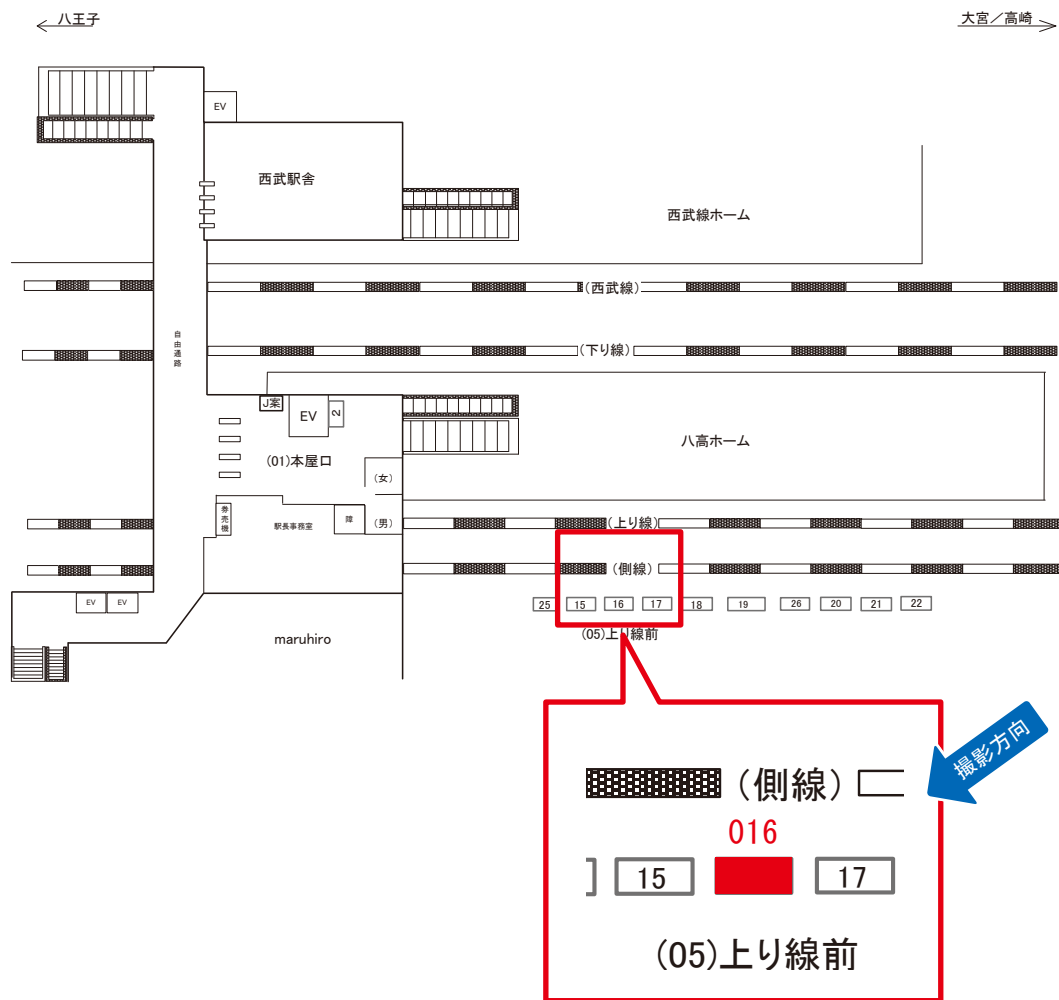

東飯能駅 上り線前 サインボード (0562-05-016)

媒体番号	駅	場所	サイズ(H×W)	面数	月額定価	電気料金	点灯	返還日
0562-05-016	東飯能	上り線前	1.50×3.50	1	36,000円	—	—	2020/03/31

※業種によっては規制がある場合がございますので、事前にご相談ください。

☆1基でも半額媒体(月額定価より半額になります)

駅看板のサンエイ企画

電話 03-3355-3325

サンエイ企画

検索