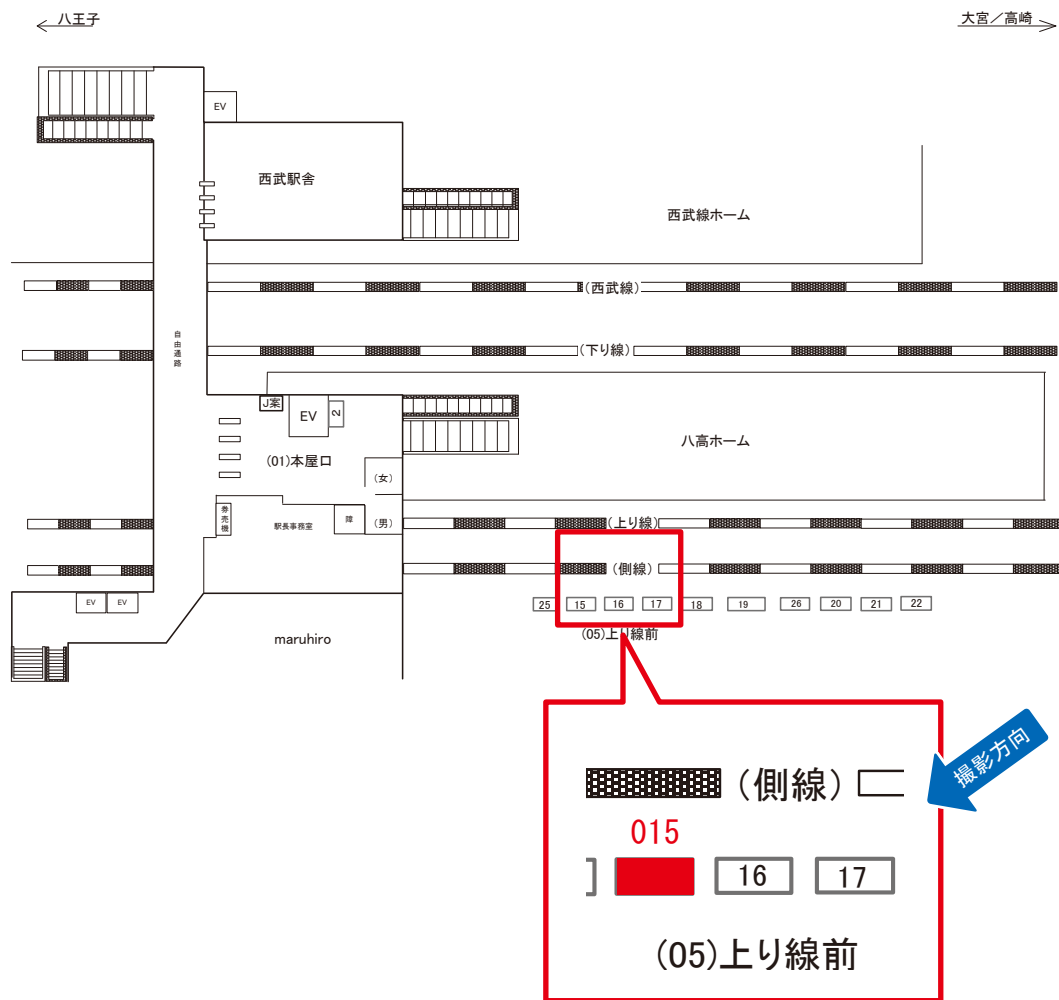

東飯能駅 上り線前 サインボード (0562-05-015)

媒体番号	駅	場所	サイズ(H×W)	面数	月額定価	電気料金	点灯	返還日
0562-05-015	東飯能	上り線前	1.50×3.50	1	36,000円	—	—	2021/10/31

※業種によっては規制がある場合がございますので、事前にご相談ください。

☆1基でも半額媒体 (月額定価より半額になります)

駅看板のサンエイ企画

電話 03-3355-3325

サンエイ企画

検索

東飯能駅 上り線前 サインボード (0562-05-016)

媒体番号	駅	場所	サイズ(H×W)	面数	月額定価	電気料金	点灯	返還日
0562-05-016	東飯能	上り線前	1.50×3.50	1	36,000円	—	—	2020/03/31

※業種によっては規制がある場合がございますので、事前にご相談ください。

☆1基でも半額媒体(月額定価より半額になります)

駅看板のサンエイ企画