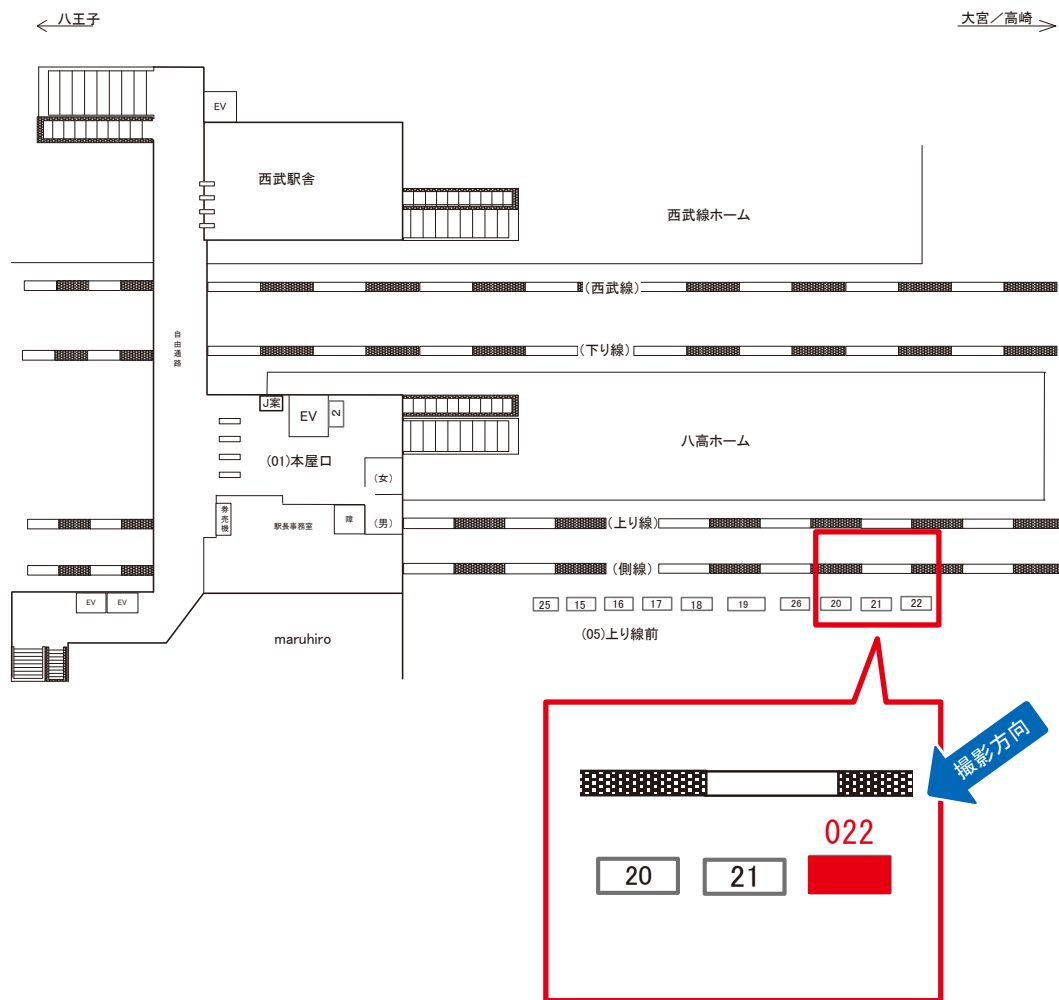

東飯能駅 上り線前 サインボード (0562-05-022)

媒体番号	駅	場所	サイズ(H×W)	面数	月額定価	電気料金	点灯	返還日
0562-05-022	東飯能	上り線前	1.50×3.50	1	36,000円	—	—	2015/08/31

※業種によっては規制がある場合がございますので、事前にご相談ください。

☆1基でも半額媒体(月額定価より半額になります)

駅看板のサンエイ企画

電話 03-3355-3325

サンエイ企画

検索