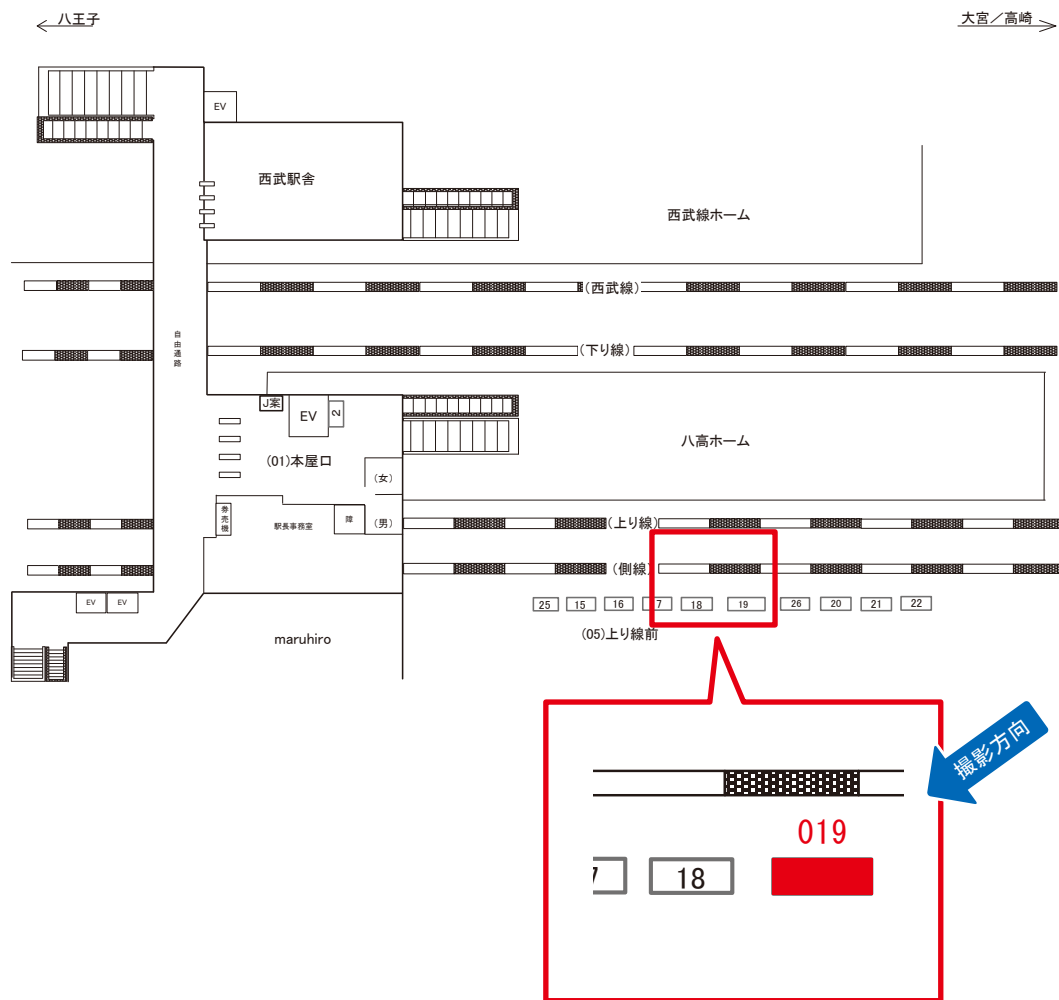

東飯能駅 上り線前 サインボード (0562-05-019)

媒体番号	駅	場所	サイズ(H×W)	面数	月額定価	電気料金	点灯	返還日
0562-05-019	東飯能	上り線前	1.50×3.50	1	36,000円	—	—	2024/05/20

※業種によっては規制がある場合がございますので、事前にご相談ください。

駅看板のサンエイ企画

電話 03-3355-3325

サンエイ企画

検索