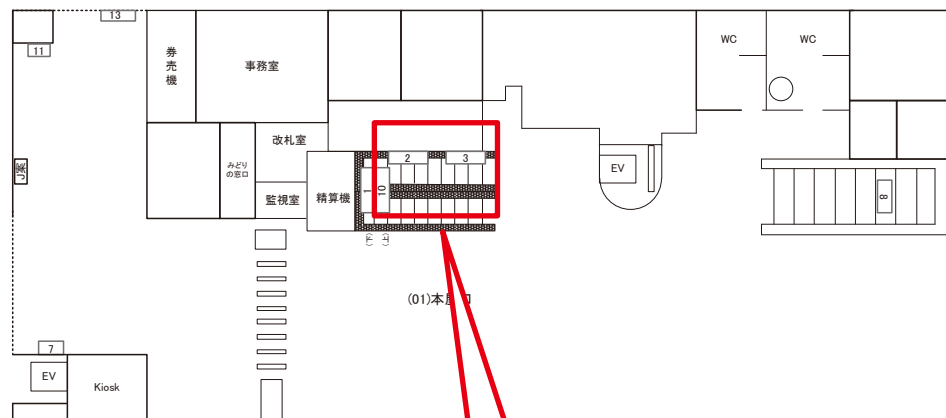

八王子みなみ野駅 本屋口 サインボード (0556-01-003)

←東神奈川

八王子→

媒体番号	駅	場所	サイズ(H×W)	面数	月額定価	電気料金	点灯	返還日
0556-01-003	八王子みなみ野	本屋口	0.90 × 2.40	1	50,000円	8,580円	7:00~22:00	2020/07/31

※業種によっては規制がある場合がございますので、事前にご相談ください。

☆1基でも半額媒体 (月額定価より半額になります)

駅看板のサンエイ企画

電話 03-3355-3325

サンエイ企画

検索

八王子みなみ野駅 下り線側 サインボード (0556-02-007)

←東神奈川

八王子→

媒体番号	駅	場所	サイズ(H×W)	面数	月額定価	電気料金	点灯	返還日
0556-02-007	八王子みなみ野	下り線側	0.90×2.70	1	49,000円	—	—	2022/08/10