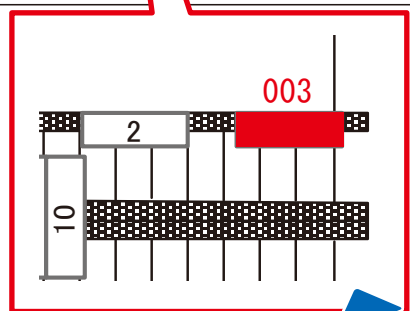

八王子みなみ野駅 本屋口 サインボード (0556-01-003)

←東神奈川

八王子→

媒体番号	駅	場所	サイズ(H×W)	面数	月額定価	電気料金	点灯	返還日
0556-01-003	八王子みなみ野	本屋口	0.90 × 2.40	1	50,000円	8,580円	7:00~22:00	2020/07/31

※業種によっては規制がある場合がございますので、事前にご相談ください。

☆1基でも半額媒体 (月額定価より半額になります)

駅看板のサンエイ企画

電話 03-3355-3325

サンエイ企画

検索

八王子みなみ野駅 下り線側 サインボード (0556-02-007)

←東神奈川

八王子→

媒体番号	駅	場所	サイズ(H×W)	面数	月額定価	電気料金	点灯	返還日
0556-02-007	八王子みなみ野	下り線側	0.90×2.70	1	49,000円	—	—	2022/08/10