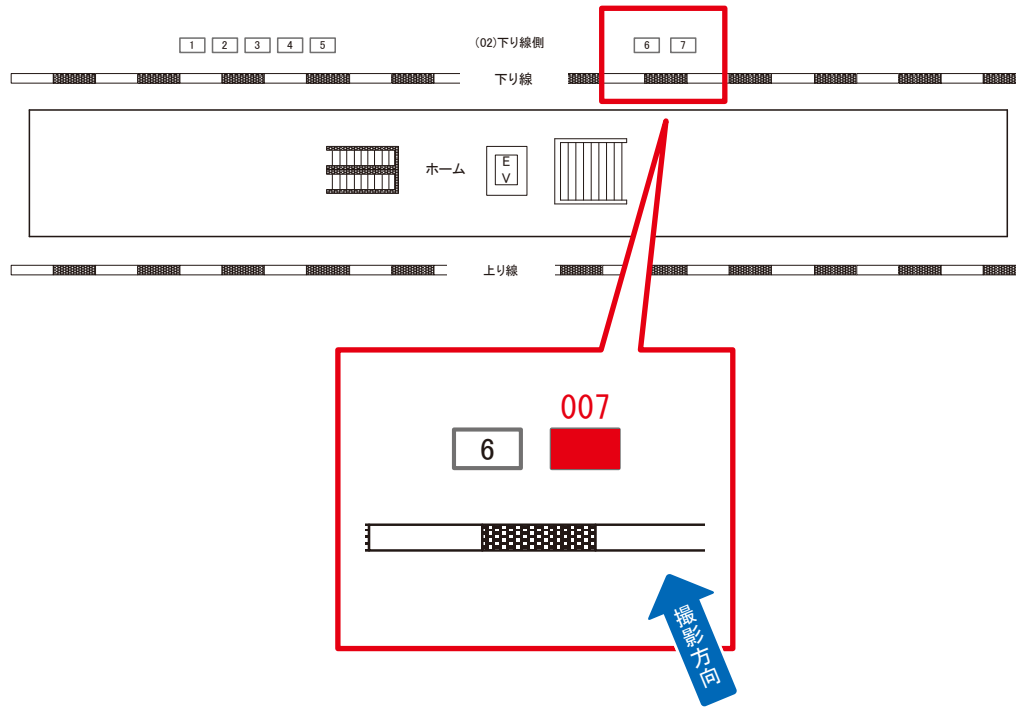

駅看板のサンエイ企画

電話 03-3355-3325

サンエイ企画

検索

八王子みなみ野駅 下り線側 サインボード (0556-02-007)

←東神奈川

八王子→

媒体番号	駅	場所	サイズ(H×W)	面数	月額定価	電気料金	点灯	返還日
0556-02-007	八王子みなみ野	下り線側	0.90×2.70	1	49,000円	—	—	2022/08/10