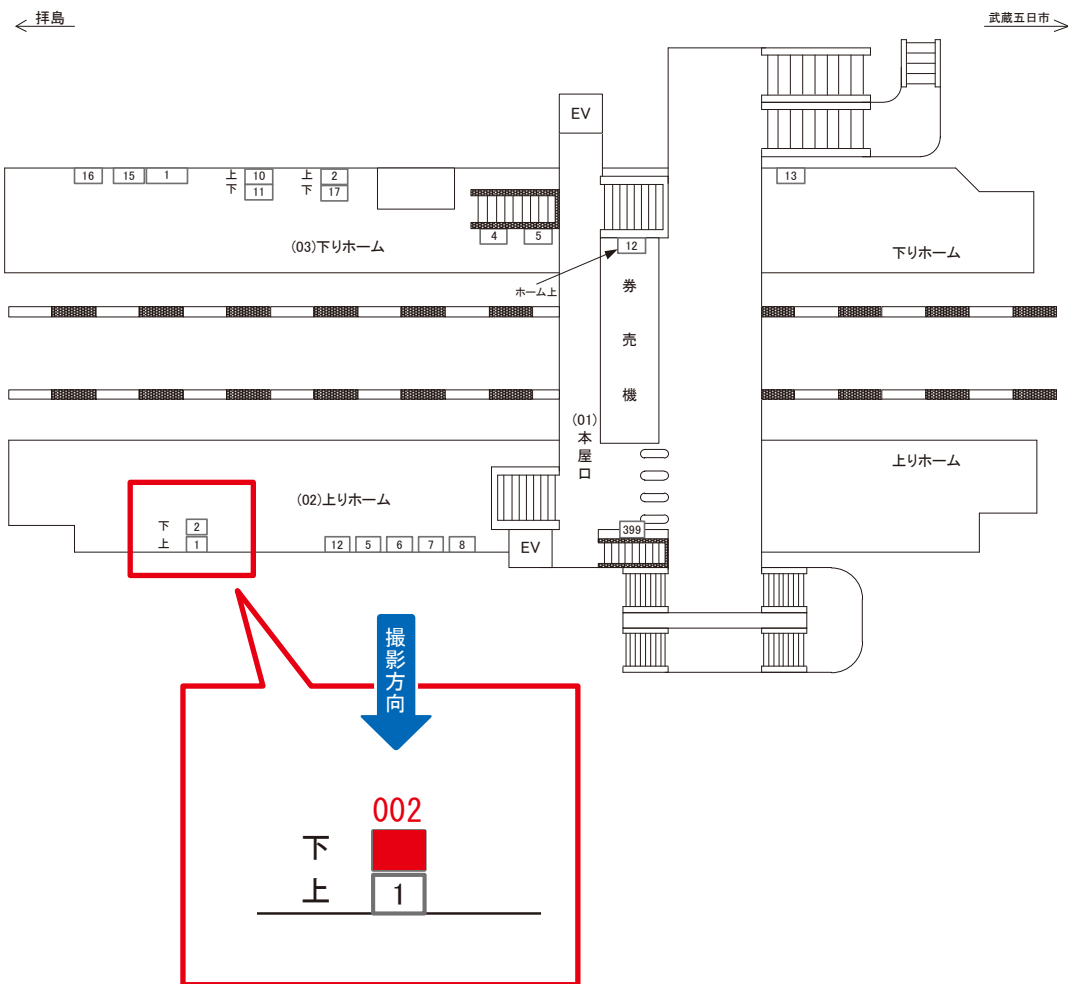

秋川駅 上りホーム サインボード (0552-02-001)

媒体番号	駅	場所	サイズ(H×W)	面数	月額定価	電気料金	点灯	返還日
0552-02-001	秋川	上りホーム	0.90×3.30	1	16,000円	—	—	2024/08/31

※業種によっては規制がある場合がございますので、事前にご相談ください。

駅看板のサンエイ企画

電話 03-3355-3325

サンエイ企画

検索

秋川駅 上りホーム サインボード (0552-02-002)