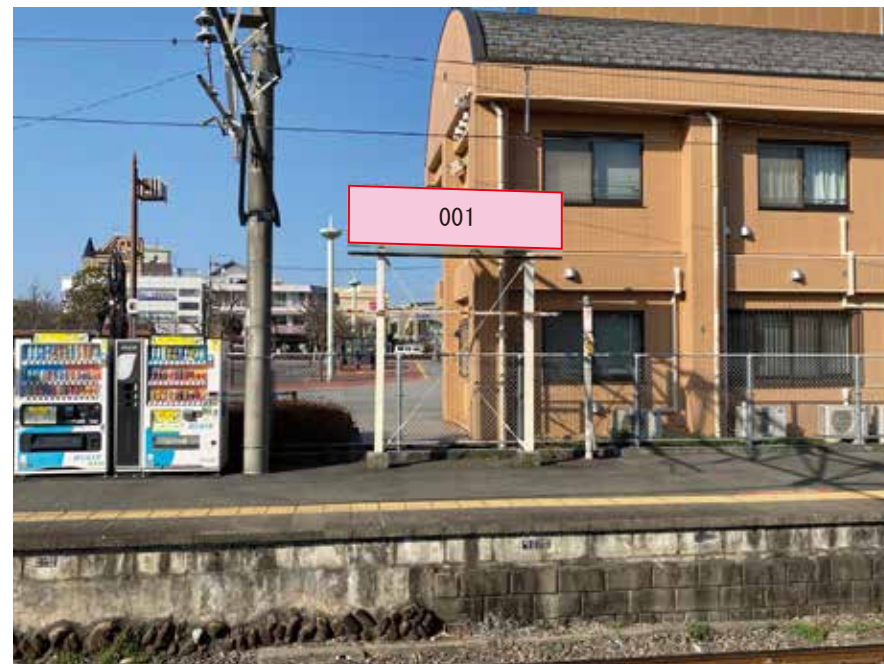

秋川駅 上りホーム サインボード (0552-02-001)

媒体番号	駅	場所	サイズ(H×W)	面数	月額定価	電気料金	点灯	返還日
0552-02-001	秋川	上りホーム	0.90×3.30	1	16,000円	—	—	2024/08/31

※業種によっては規制がある場合がございますので、事前にご相談ください。

駅看板のサンエイ企画

電話 03-3355-3325

サンエイ企画

検索

秋川駅 上りホーム サインボード (0552-02-002)