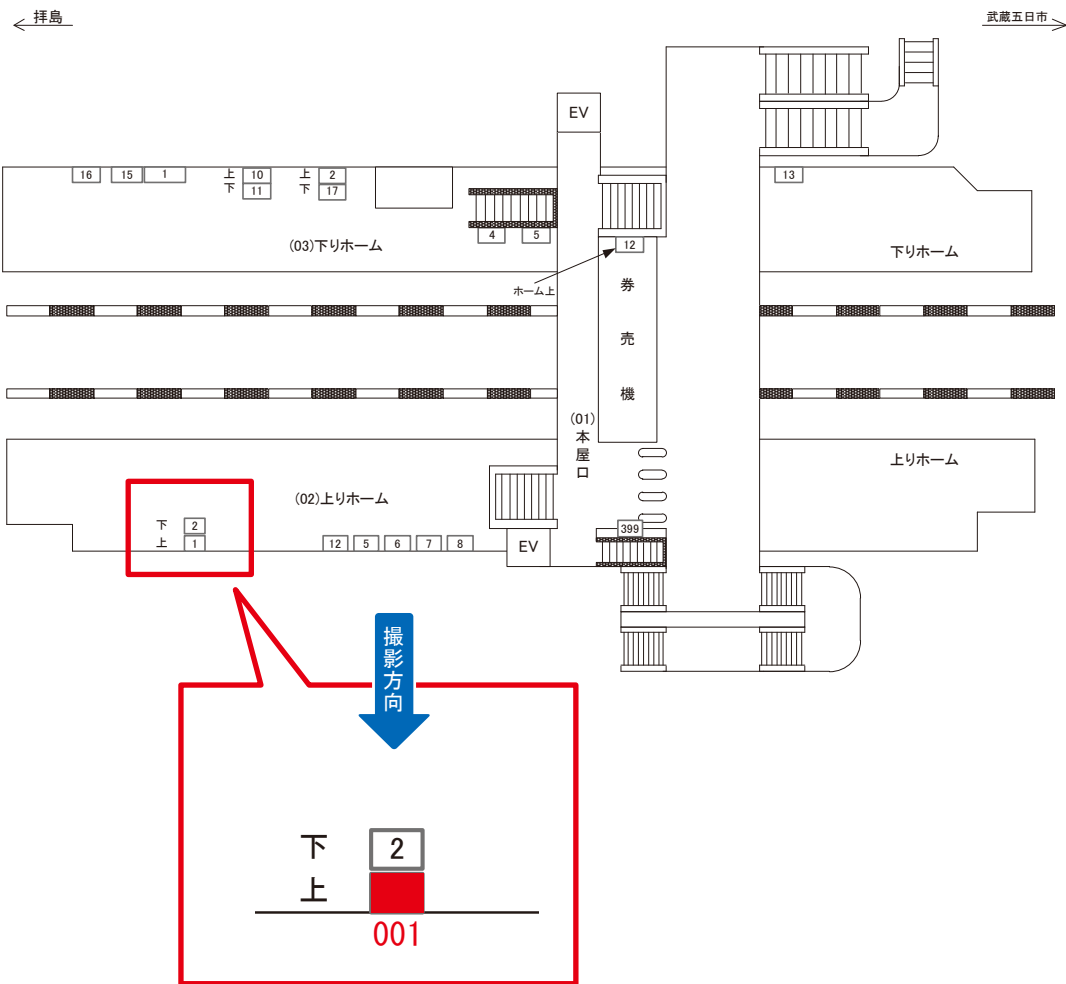

秋川駅 上りホーム サインボード (0552-02-001)

媒体番号	駅	場所	サイズ(H×W)	面数	月額定価	電気料金	点灯	返還日
0552-02-001	秋川	上りホーム	0.90×3.30	1	16,000円	—	—	2024/08/31

※業種によっては規制がある場合がございますので、事前にご相談ください。

駅看板のサンエイ企画

電話 03-3355-3325

サンエイ企画

検索

秋川駅 上りホーム サインボード (0552-02-002)