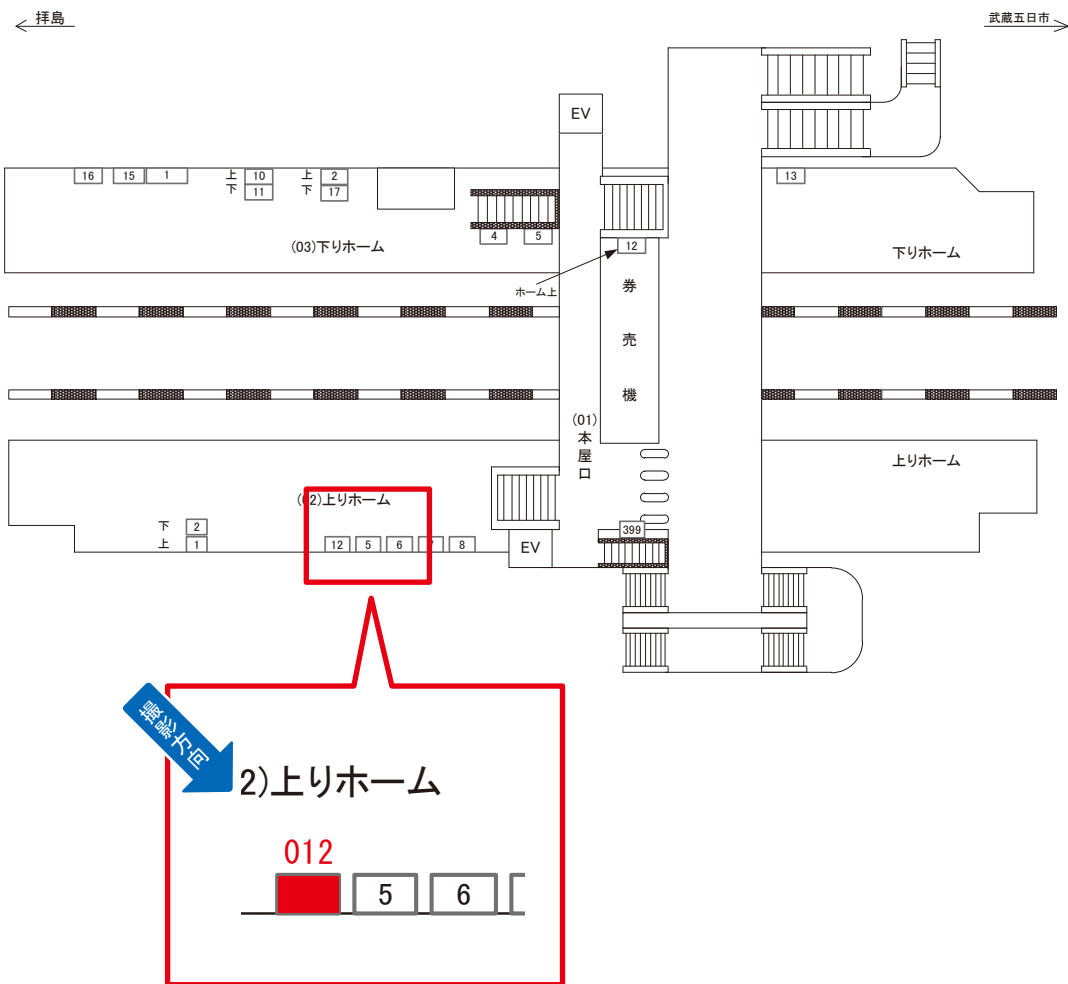

媒体番号	駅	場所	サイズ(H×W)	面数	月額定価	電気料金	点灯	返還日
0552-02-002	秋川	上りホーム	0.90×3.30	1	16,000円	—	—	2020/01/31

※業種によっては規制がある場合がございますので、事前にご相談ください。

☆1基でも半額媒体 (月額定価より半額になります)

駅看板のサンエイ企画

電話 03-3355-3325

サンエイ企画

検索

秋川駅 上りホーム サインボード (0552-02-012)