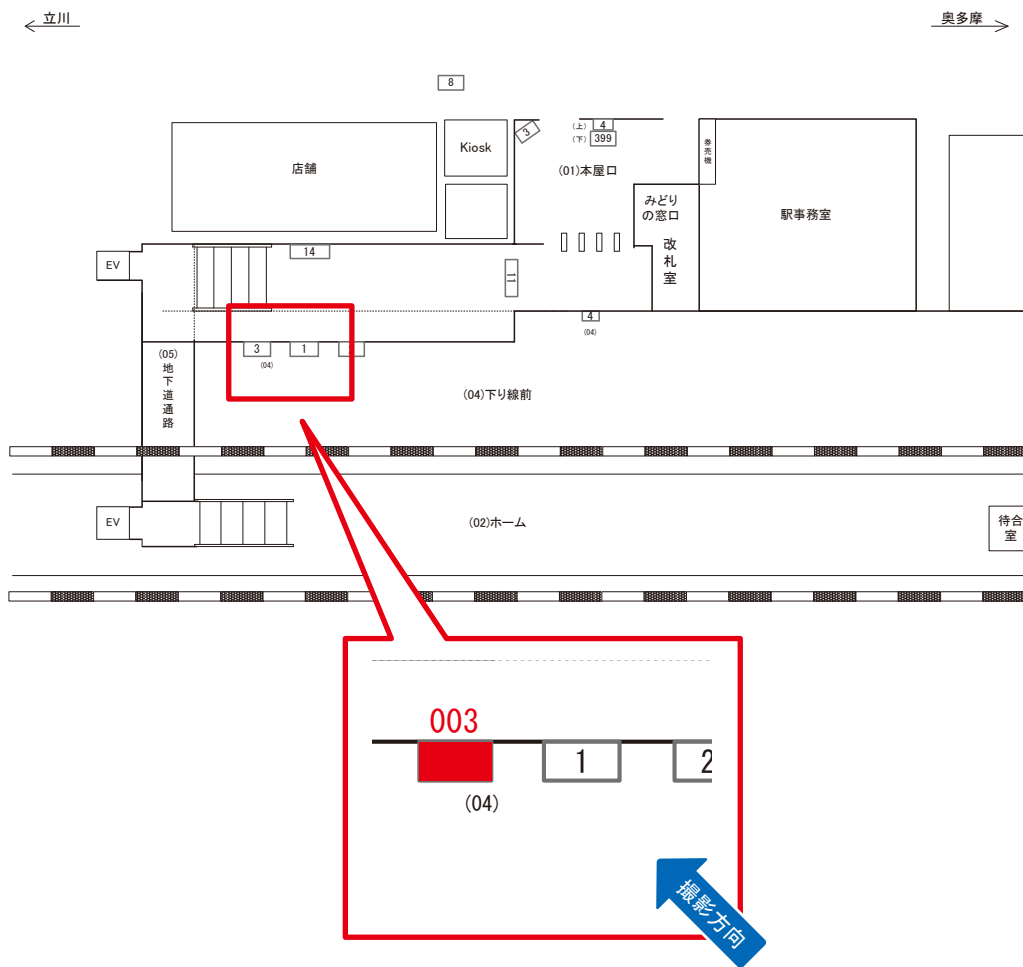

青梅駅 下り線前 サインボード (0536-04-003)

媒体番号	駅	場所	サイズ(H×W)	面数	月額定価	電気料金	点灯	返還日
0536-04-003	青梅	下り線前	0.90×3.60	1	38,000円	—	—	2020/07/10

※業種によっては規制がある場合がございますので、事前にご相談ください。

☆1基でも半額媒体 (月額定価より半額になります)

駅看板のサンエイ企画

電話 03-3355-3325