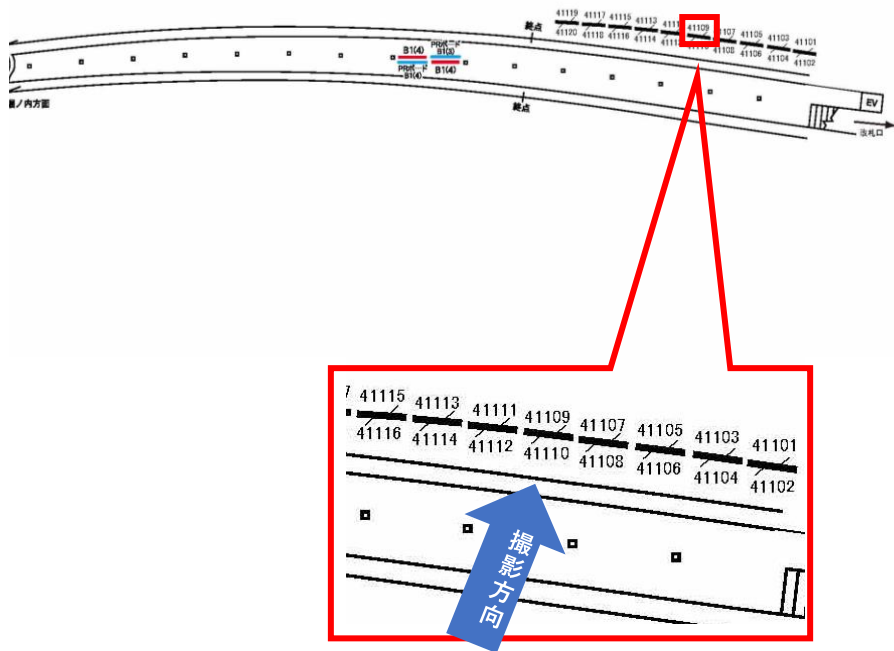

駅看板のサンエイ企画

電話 03-3355-3325

サンエイ企画

検索

京急 浦賀駅 サインボード (41108番)

媒体番号	駅	場所	サイズ (H×W)	面数	6ヶ月定価	照明料	維持費	備考
065-41108	浦賀	下りホーム	1800×900mm	1	77,400円	—	—	—

※業種によっては規制がある場合がございますので事前にご相談ください

駅看板のサンエイ企画

電話 03-3355-3325

サンエイ企画

検索

京急 浦賀駅 サインボード (41109番)

媒体番号	駅	場所	サイズ (H×W)	面数	6ヶ月定価	照明料	維持費	備考
065-41109	浦賀	下りホーム	1800×900mm	1	77,400円	—	—	—

※業種によっては規制がある場合がございますので事前にご相談ください

駅看板のサンエイ企画

電話 03-3355-3325