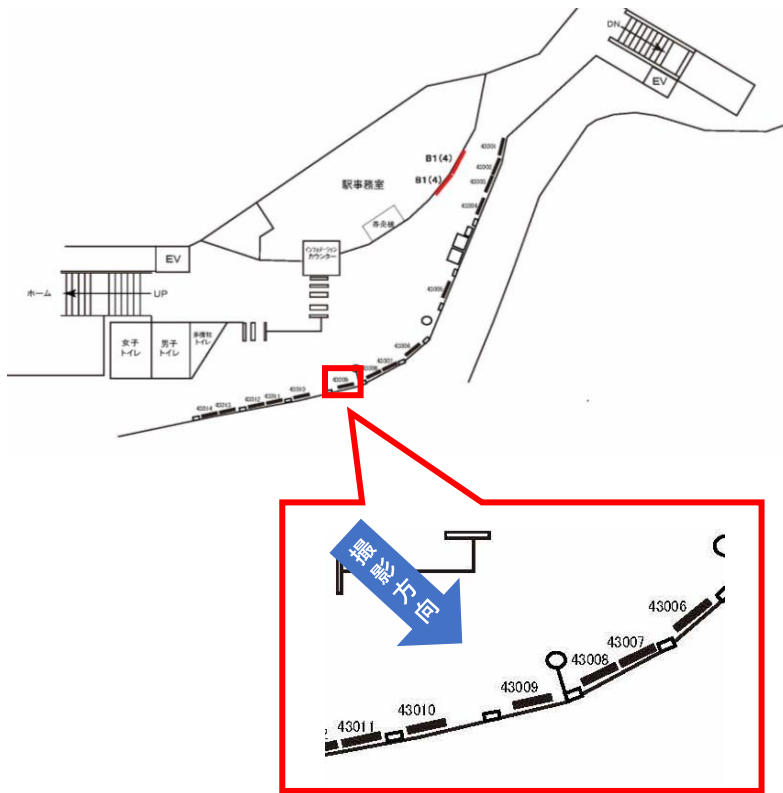

京急 浦賀駅 サインボード (43009番)

媒体番号	駅	場所	サイズ (H×W)	面数	6ヶ月定価	照明料	維持費	備考
065-43009	浦賀	改札外	1200×1800mm	1	103,200円	—	—	—

※業種によっては規制がある場合がございますので事前にご相談ください

駅看板のサンエイ企画

電話 03-3355-3325

サンエイ企画

検索