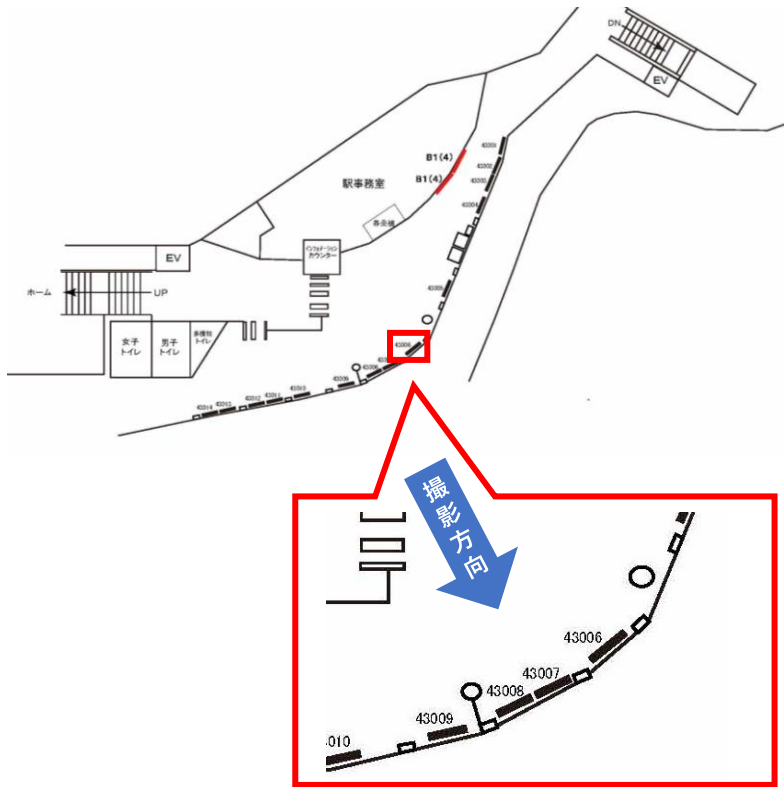

電話 03-3355-3325

サンエイ企画

検索

京急 浦賀駅 サインボード (43003番)

媒体番号	駅	場所	サイズ (H×W)	面数	6ヶ月定価	照明料	維持費	備考
065-43003	浦賀	改札外	1200×1800mm	1	103,200円	—	—	—

※業種によっては規制がある場合がございますので事前にご相談ください

駅看板のサンエイ企画

電話 03-3355-3325

サンエイ企画

検索

京急 浦賀駅 サインボード (43006番)

媒体番号	駅	場所	サイズ (H×W)	面数	6ヶ月定価	照明料	維持費	備考
065-43006	浦賀	改札外	1200×1800mm	1	103,200円	—	—	—

※業種によっては規制がある場合がございますので事前にご相談ください

駅看板のサンエイ企画

電話 03-3355-3325

サンエイ企画