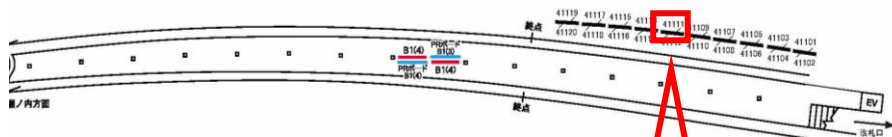

京急 浦賀駅 サインボード (41111番)

媒体番号	駅	場所	サイズ (H×W)	面数	6ヶ月定価	照明料	維持費	備考
065-41111	浦賀	下りホーム	1800×900mm	1	77,400円	—	—	—

※業種によっては規制がある場合がございますので事前にご相談ください

駅看板のサンエイ企画

電話 03-3355-3325

サンエイ企画

検索