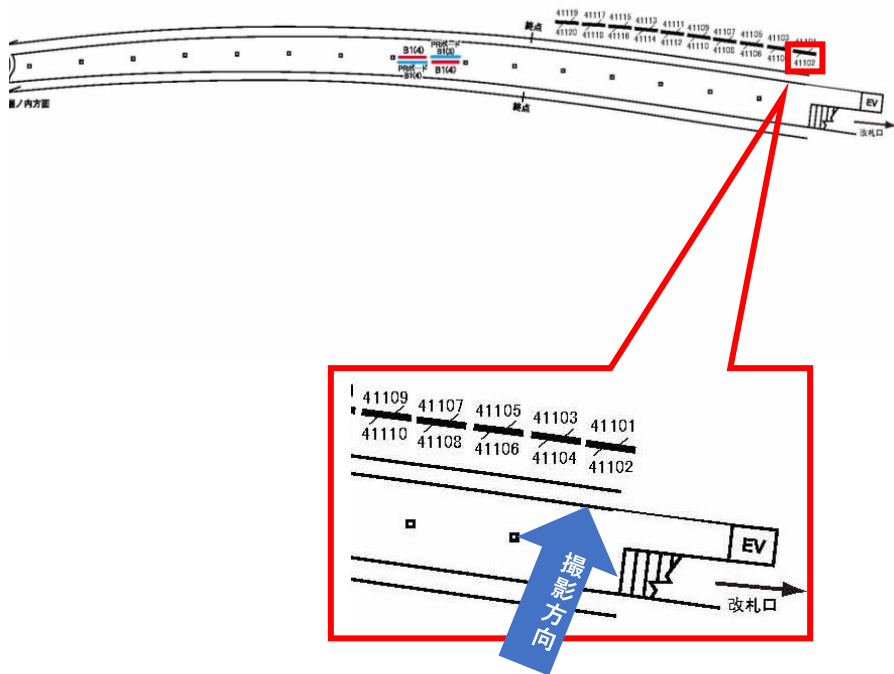

京急 浦賀駅 サインボード (41101番)

媒体番号	駅	場所	サイズ (H×W)	面数	6ヶ月定価	照明料	維持費	備考
065-41101	浦賀	下りホーム	1800×900mm	1	77,400円	—	—	—

※業種によっては規制がある場合がございますので事前にご相談ください

駅看板のサンエイ企画

電話 03-3355-3325

サンエイ企画

検索

京急 浦賀駅 サインボード (41102番)

媒体番号	駅	場所	サイズ (H×W)	面数	6ヶ月定価	照明料	維持費	備考
065-41102	浦賀	下りホーム	1800×900mm	1	77,400円	—	—	—

※業種によっては規制がある場合がございますので事前にご相談ください

駅看板のサンエイ企画

電話 03-3355-3325

サンエイ企画

検索

京急 浦賀駅 サインボード (41103番)

媒体番号	駅	場所	サイズ (H×W)	面数	6ヶ月定価	照明料	維持費	備考
065-41103	浦賀	下りホーム	1800×900mm	1	77,400円	—	—	—