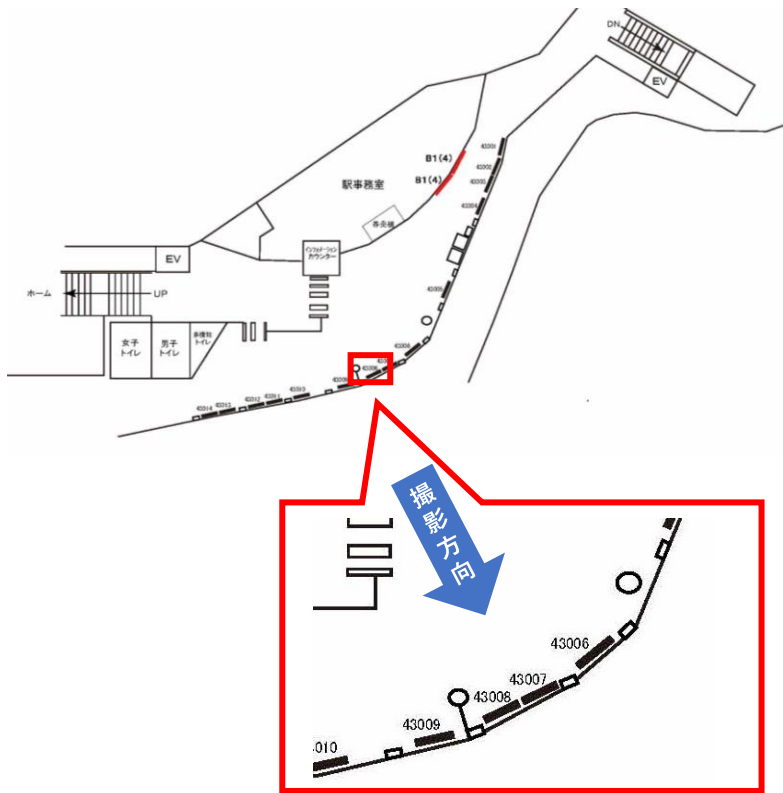

サンエイ企画

検索

京急 浦賀駅 サインボード (43006番)

媒体番号	駅	場所	サイズ (H×W)	面数	6ヶ月定価	照明料	維持費	備考
065-43006	浦賀	改札外	1200×1800mm	1	103,200円	—	—	—

※業種によっては規制がある場合がございますので事前にご相談ください

駅看板のサンエイ企画

電話 03-3355-3325

サンエイ企画

検索

京急 浦賀駅 サインボード (43008番)

媒体番号	駅	場所	サイズ (H×W)	面数	6ヶ月定価	照明料	維持費	備考
065-43008	浦賀	改札外	1200×1800mm	1	103,200円	—	—	—

※業種によっては規制がある場合がございますので事前にご相談ください

駅看板のサンエイ企画

電話 03-3355-3325

サンエイ企画

検索