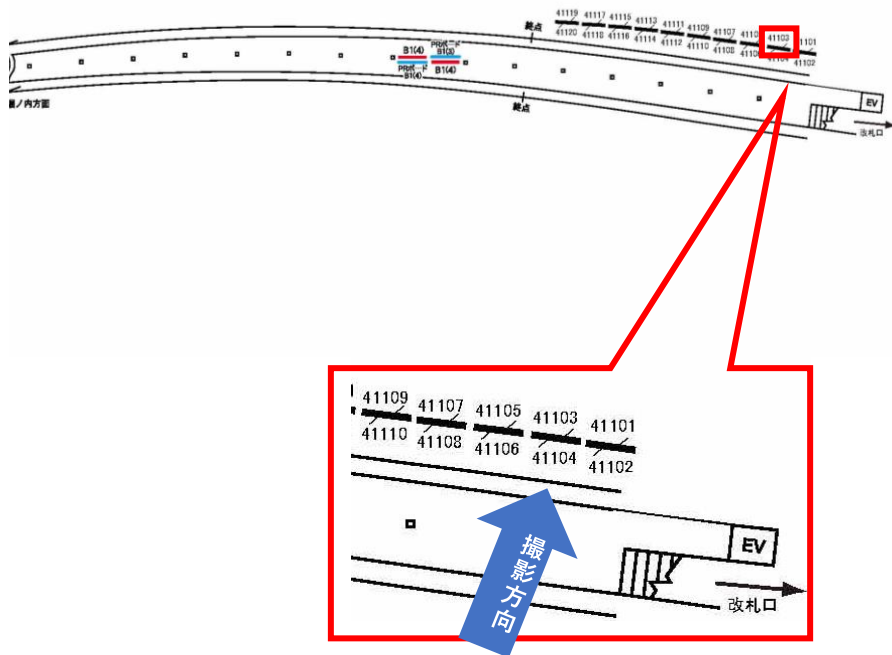

京急 浦賀駅 サインボード (41101番)

媒体番号	駅	場所	サイズ (H×W)	面数	6ヶ月定価	照明料	維持費	備考
065-41101	浦賀	下りホーム	1800×900mm	1	77,400円	—	—	—

※業種によっては規制がある場合がございますので事前にご相談ください

駅看板のサンエイ企画

電話 03-3355-3325

サンエイ企画

検索

京急 浦賀駅 サインボード (41102番)

媒体番号	駅	場所	サイズ (H×W)	面数	6ヶ月定価	照明料	維持費	備考
065-41102	浦賀	下りホーム	1800×900mm	1	77,400円	—	—	—

※業種によっては規制がある場合がございますので事前にご相談ください

駅看板のサンエイ企画

電話 03-3355-3325

サンエイ企画

検索

京急 浦賀駅 サインボード (41103番)

媒体番号	駅	場所	サイズ (H×W)	面数	6ヶ月定価	照明料	維持費	備考
065-41103	浦賀	下りホーム	1800×900mm	1	77,400円	—	—	—

※業種によっては規制がある場合がございますので事前にご相談ください

駅看板のサンエイ企画

電話 03-3355-3325

サンエイ企画

検索

京急 浦賀駅 サインボード (41107番)

媒体番号	駅	場所	サイズ (H×W)	面数	6ヶ月定価	照明料	維持費	備考
065-41107	浦賀	下りホーム	1800×900mm	1	77,400円	—	—	—

※業種によっては規制がある場合がございますので事前にご相談ください