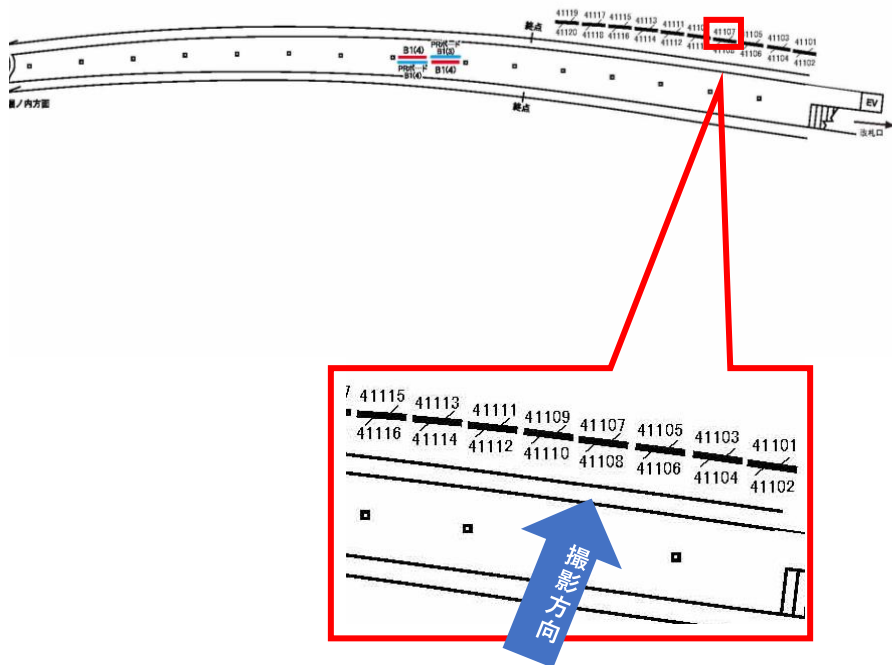

※業種によっては規制がある場合がございますので事前にご相談ください

駅看板のサンエイ企画

電話 03-3355-3325

サンエイ企画

検索

京急 浦賀駅 サインボード (41107番)

媒体番号	駅	場所	サイズ (H×W)	面数	6ヶ月定価	照明料	維持費	備考
065-41107	浦賀	下りホーム	1800×900mm	1	77,400円	—	—	—

※業種によっては規制がある場合がございますので事前にご相談ください

駅看板のサンエイ企画

電話 03-3355-3325

サンエイ企画

検索

京急 浦賀駅 サインボード (41108番)

媒体番号	駅	場所	サイズ (H×W)	面数	6ヶ月定価	照明料	維持費	備考
065-41108	浦賀	下りホーム	1800×900mm	1	77,400円	—	—	—

※業種によっては規制がある場合がございますので事前にご相談ください

駅看板のサンエイ企画