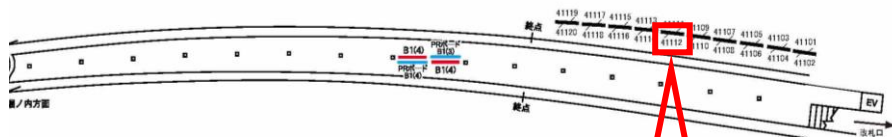

京急 浦賀駅 サインボード (41112番)

媒体番号	駅	場所	サイズ (H×W)	面数	6ヶ月定価	照明料	維持費	備考
065-41112	浦賀	下りホーム	1800×900mm	1	77,400円	—	—	—

※業種によっては規制がある場合がございますので事前にご相談ください

駅看板のサンエイ企画

電話 03-3355-3325

サンエイ企画

検索