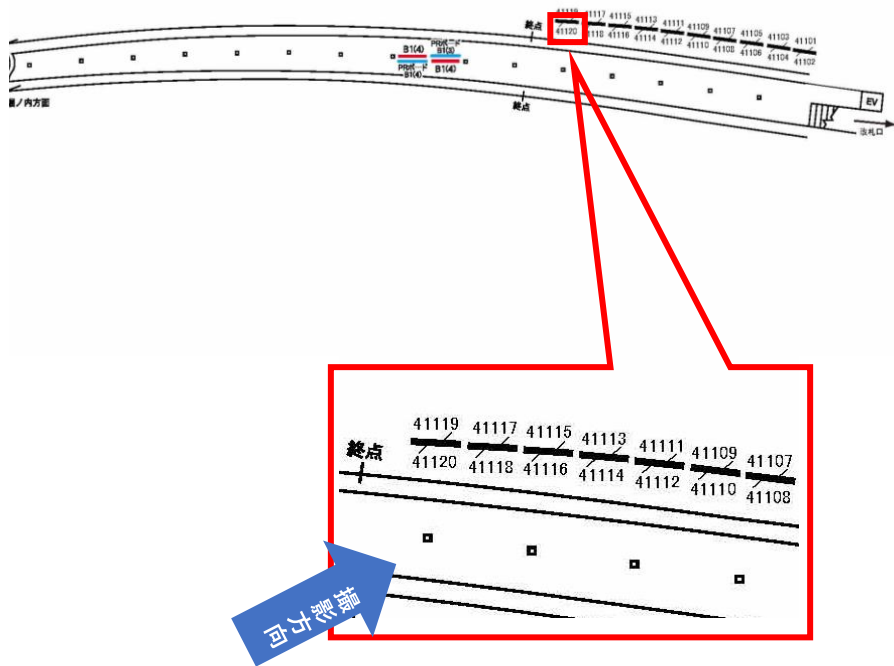

※業種によっては規制がある場合がございますので事前にご相談ください

駅看板のサンエイ企画

電話 03-3355-3325

サンエイ企画

検索

京急 浦賀駅 サインボード (41120番)

媒体番号	駅	場所	サイズ (H×W)	面数	6ヶ月定価	照明料	維持費	備考
065-41120	浦賀	下りホーム	1800×900mm	1	77,400円	—	—	—

※業種によっては規制がある場合がございますので事前にご相談ください

駅看板のサンエイ企画

電話 03-3355-3325

サンエイ企画

検索

京急 浦賀駅 サインボード (43001番)

媒体番号	駅	場所	サイズ (H×W)	面数	6ヶ月定価	照明料	維持費	備考
065-43001	浦賀	改札外	1200×1800mm	1	103,200円	—	—	—

※業種によっては規制がある場合がございますので事前にご相談ください

駅看板のサンエイ企画