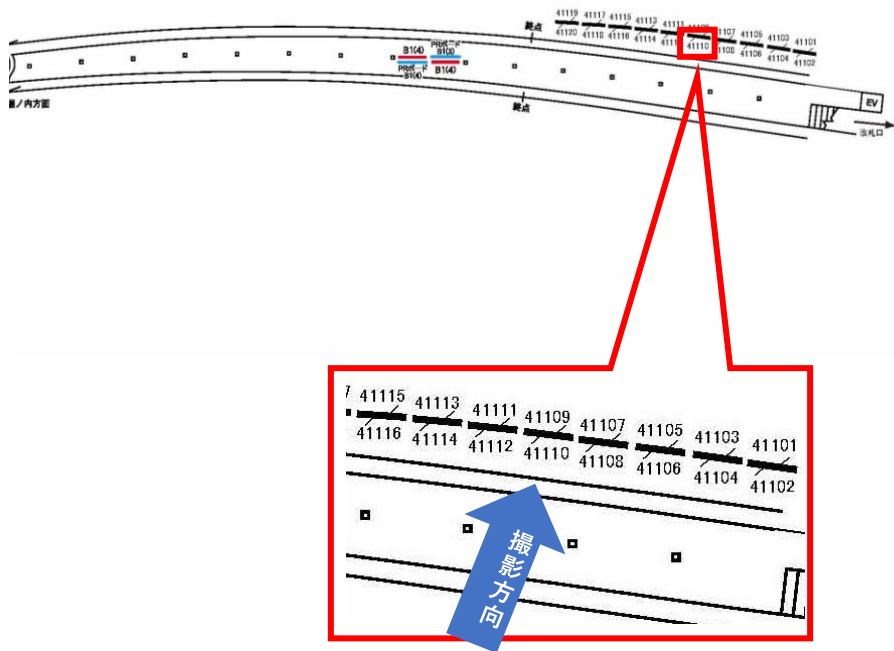

電話 03-3355-3325

サンエイ企画

検索

京急 浦賀駅 サインボード (41109番)

媒体番号	駅	場所	サイズ (H×W)	面数	6ヶ月定価	照明料	維持費	備考
065-41109	浦賀	下りホーム	1800×900mm	1	77,400円	—	—	—

※業種によっては規制がある場合がございますので事前にご相談ください

駅看板のサンエイ企画

電話 03-3355-3325

サンエイ企画

検索

京急 浦賀駅 サインボード (41110番)

媒体番号	駅	場所	サイズ (H×W)	面数	6ヶ月定価	照明料	維持費	備考
065-41110	浦賀	下りホーム	1800×900mm	1	77,400円	—	—	—

※業種によっては規制がある場合がございますので事前にご相談ください

駅看板のサンエイ企画

電話 03-3355-3325

サンエイ企画