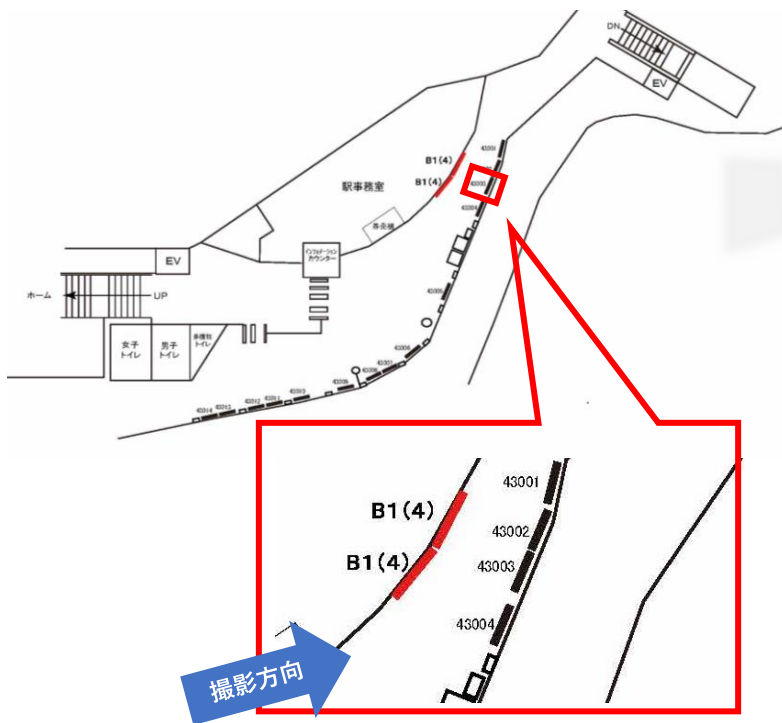

※業種によっては規制がある場合がございますので事前にご相談ください

駅看板のサンエイ企画

電話 03-3355-3325

サンエイ企画

検索

京急 浦賀駅 サインボード (41120番)

媒体番号	駅	場所	サイズ (H×W)	面数	6ヶ月定価	照明料	維持費	備考
065-41120	浦賀	下りホーム	1800×900mm	1	77,400円	—	—	—

※業種によっては規制がある場合がございますので事前にご相談ください

駅看板のサンエイ企画

電話 03-3355-3325

サンエイ企画

検索

京急 浦賀駅 サインボード (43001番)

媒体番号	駅	場所	サイズ (H×W)	面数	6ヶ月定価	照明料	維持費	備考
065-43001	浦賀	改札外	1200×1800mm	1	103,200円	—	—	—

※業種によっては規制がある場合がございますので事前にご相談ください

駅看板のサンエイ企画

電話 03-3355-3325

サンエイ企画

検索

京急 浦賀駅 サインボード (43003番)

媒体番号	駅	場所	サイズ (H×W)	面数	6ヶ月定価	照明料	維持費	備考
065-43003	浦賀	改札外	1200×1800mm	1	103,200円	—	—	—

※業種によっては規制がある場合がございますので事前にご相談ください

駅看板のサンエイ企画

電話 03-3355-3325