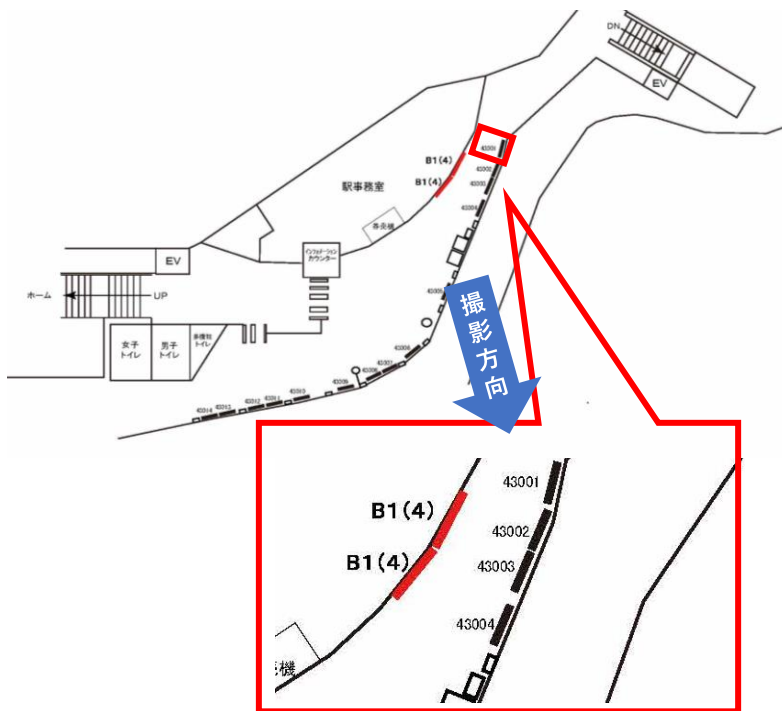

京急 浦賀駅 サインボード (43001番)

媒体番号	駅	場所	サイズ (H×W)	面数	6ヶ月定価	照明料	維持費	備考
065-43001	浦賀	改札外	1200×1800mm	1	103,200円	—	—	—

※業種によっては規制がある場合がございますので事前にご相談ください

駅看板のサンエイ企画

電話 03-3355-3325

サンエイ企画

検索