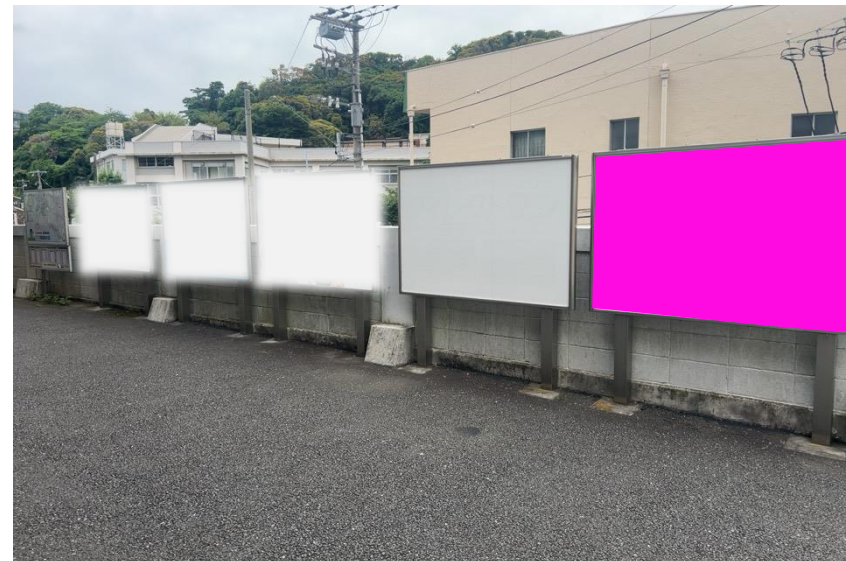

京急 浦賀駅 サインボード (43014番)

媒体番号	駅	場所	サイズ (H×W)	面数	6ヶ月定価	照明料	維持費	備考
065-43014	浦賀	改札外	1200×1800mm	1	103,200円	—	—	—

※業種によっては規制がある場合がございますので事前にご相談ください

駅看板のサンエイ企画

電話 03-3355-3325

サンエイ企画

検索