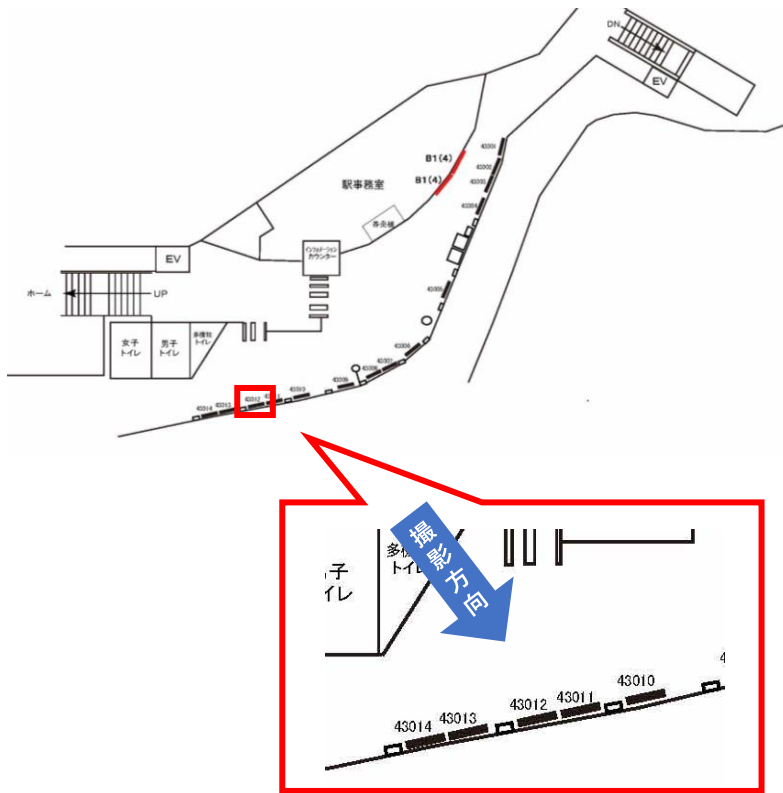

媒体番号	駅	場所	サイズ (H×W)	面数	6ヶ月定価	照明料	維持費	備考
065-43010	浦賀	改札外	1200×1800mm	1	103,200円	—	—	—

※業種によっては規制がある場合がございますので事前にご相談ください

駅看板のサンエイ企画

電話 03-3355-3325

サンエイ企画

検索

京急 浦賀駅 サインボード (43012番)

媒体番号	駅	場所	サイズ (H×W)	面数	6ヶ月定価	照明料	維持費	備考
065-43012	浦賀	改札外	1200×1800mm	1	103,200円	—	—	—

※業種によっては規制がある場合がございますので事前にご相談ください

駅看板のサンエイ企画

電話 03-3355-3325

サンエイ企画

検索

京急 浦賀駅 サインボード (43013番)

媒体番号	駅	場所	サイズ (H×W)	面数	6ヶ月定価	照明料	維持費	備考
065-43013	浦賀	改札外	1200×1800mm	1	103,200円	—	—	—

※業種によっては規制がある場合がございますので事前にご相談ください