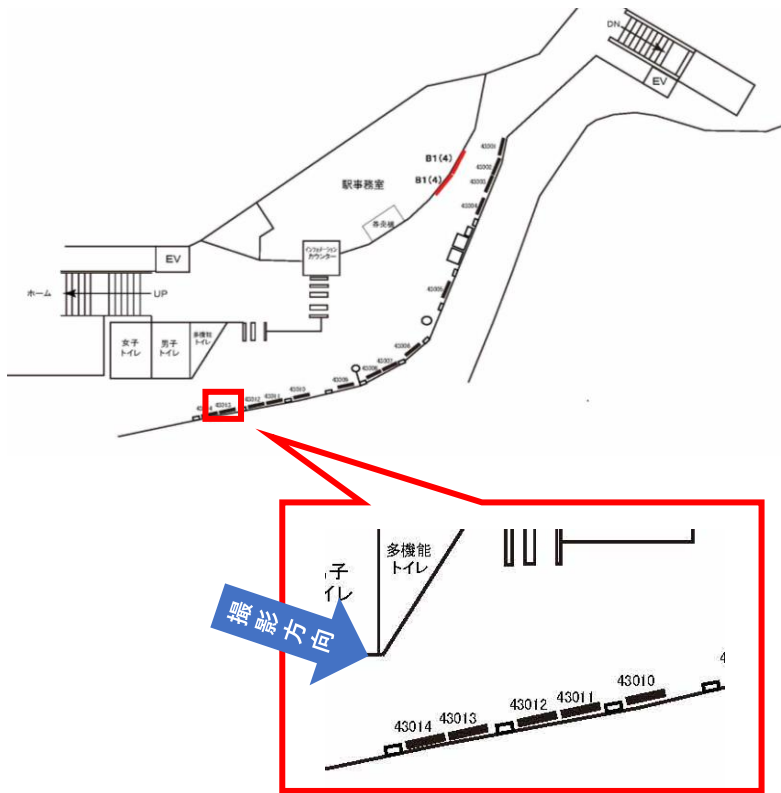

媒体番号	駅	場所	サイズ (H×W)	面数	6ヶ月定価	照明料	維持費	備考
065-43010	浦賀	改札外	1200×1800mm	1	103,200円	—	—	—

※業種によっては規制がある場合がございますので事前にご相談ください

駅看板のサンエイ企画

電話 03-3355-3325

サンエイ企画

検索

京急 浦賀駅 サインボード (43012番)

媒体番号	駅	場所	サイズ (H×W)	面数	6ヶ月定価	照明料	維持費	備考
065-43012	浦賀	改札外	1200×1800mm	1	103,200円	—	—	—

※業種によっては規制がある場合がございますので事前にご相談ください

駅看板のサンエイ企画

電話 03-3355-3325

サンエイ企画

検索

京急 浦賀駅 サインボード (43013番)

媒体番号	駅	場所	サイズ (H×W)	面数	6ヶ月定価	照明料	維持費	備考
065-43013	浦賀	改札外	1200×1800mm	1	103,200円	—	—	—

※業種によっては規制がある場合がございますので事前にご相談ください

駅看板のサンエイ企画

電話 03-3355-3325

サンエイ企画

検索

京急 浦賀駅 サインボード (43014番)

媒体番号	駅	場所	サイズ (H×W)	面数	6ヶ月定価	照明料	維持費	備考
065-43014	浦賀	改札外	1200×1800mm	1	103,200円	—	—	—

※業種によっては規制がある場合がございますので事前にご相談ください

駅看板のサンエイ企画