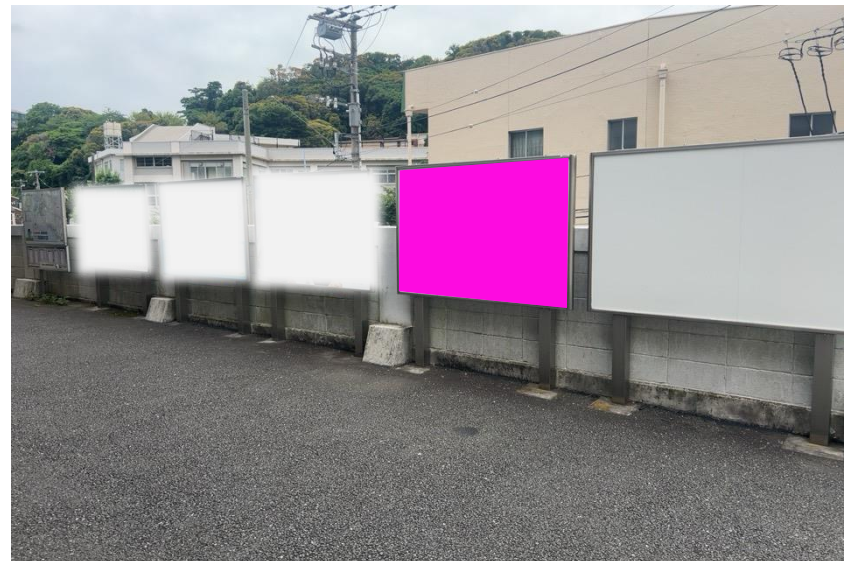

※業種によっては規制がある場合がございますので事前にご相談ください

駅看板のサンエイ企画

電話 03-3355-3325

サンエイ企画

検索

京急 浦賀駅 サインボード (43013番)

媒体番号	駅	場所	サイズ (H×W)	面数	6ヶ月定価	照明料	維持費	備考
065-43013	浦賀	改札外	1200×1800mm	1	103,200円	—	—	—

※業種によっては規制がある場合がございますので事前にご相談ください