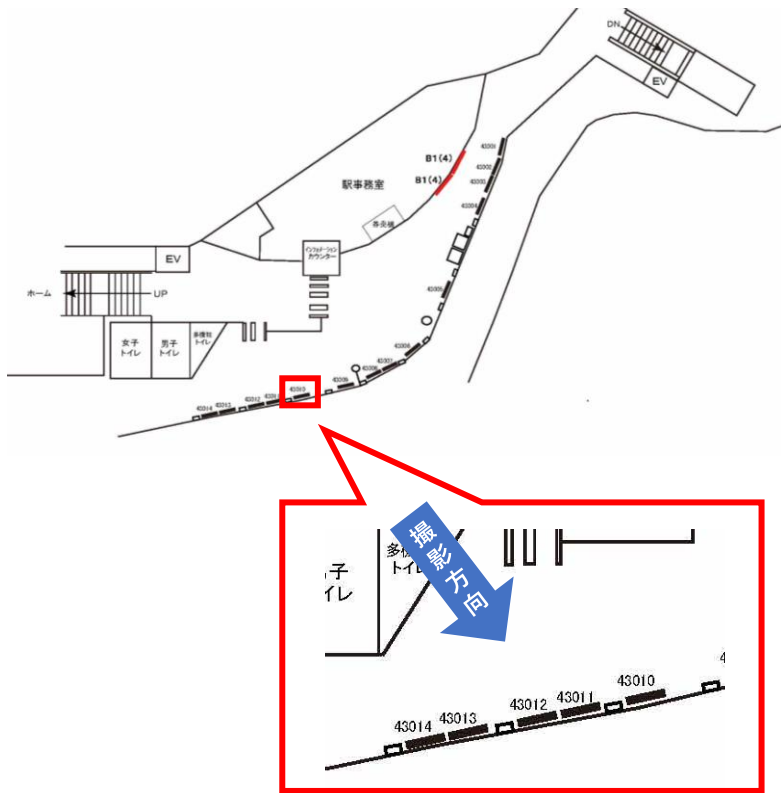

京急 浦賀駅 サインボード (43009番)

媒体番号	駅	場所	サイズ (H×W)	面数	6ヶ月定価	照明料	維持費	備考
065-43009	浦賀	改札外	1200×1800mm	1	103,200円	—	—	—

※業種によっては規制がある場合がございますので事前にご相談ください

駅看板のサンエイ企画

電話 03-3355-3325

サンエイ企画

検索

京急 浦賀駅 サインボード (43010番)