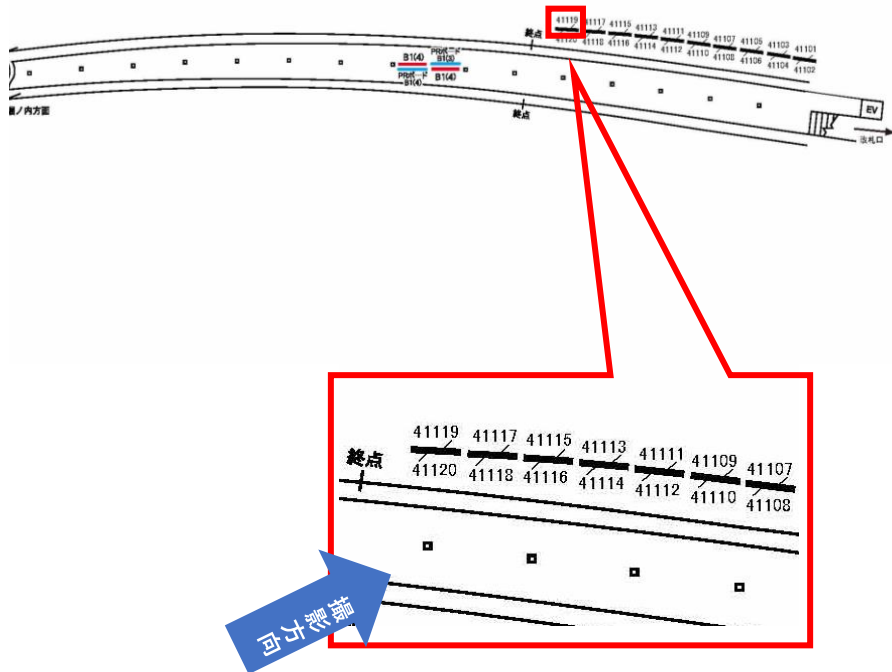

媒体番号	駅	場所	サイズ (H×W)	面数	6ヶ月定価	照明料	維持費	備考
065-41117	浦賀	下りホーム	1800×900mm	1	77,400円	—	—	—

※業種によっては規制がある場合がございますので事前にご相談ください

駅看板のサンエイ企画

電話 03-3355-3325

サンエイ企画

検索

京急 浦賀駅 サインボード (41119番)

媒体番号	駅	場所	サイズ (H×W)	面数	6ヶ月定価	照明料	維持費	備考
065-41119	浦賀	下りホーム	1800×900mm	1	77,400円	—	—	—

※業種によっては規制がある場合がございますので事前にご相談ください

駅看板のサンエイ企画

電話 03-3355-3325

サンエイ企画

検索

京急 浦賀駅 サインボード (41120番)

媒体番号	駅	場所	サイズ (H×W)	面数	6ヶ月定価	照明料	維持費	備考
065-41120	浦賀	下りホーム	1800×900mm	1	77,400円	—	—	—

※業種によっては規制がある場合がございますので事前にご相談ください