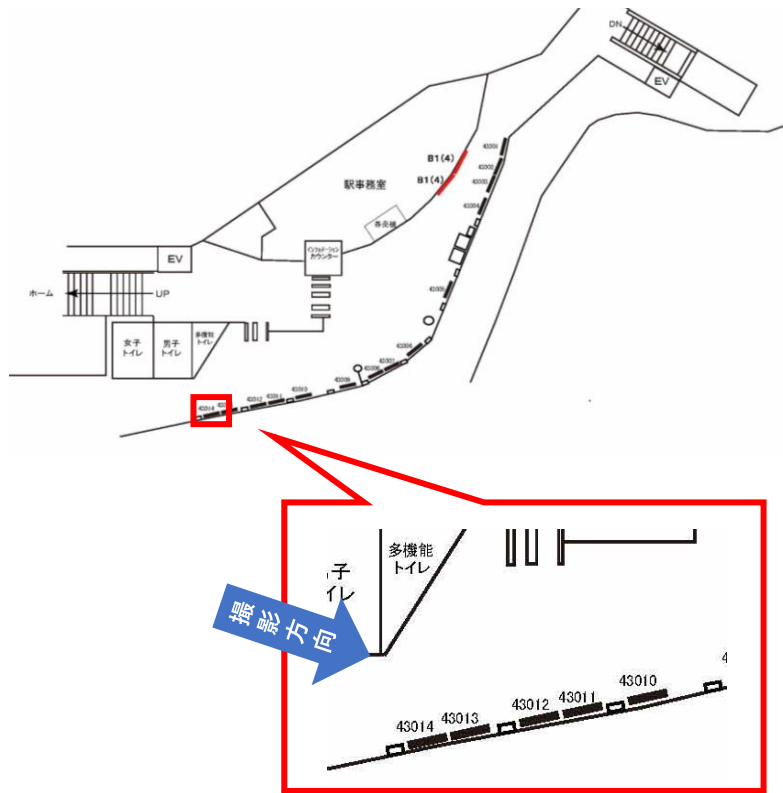

媒体番号	駅	場所	サイズ (H×W)	面数	6ヶ月定価	照明料	維持費	備考
065-43010	浦賀	改札外	1200×1800mm	1	103,200円	—	—	—

※業種によっては規制がある場合がございますので事前にご相談ください

駅看板のサンエイ企画

電話 03-3355-3325

サンエイ企画

検索

京急 浦賀駅 サインボード (43012番)

媒体番号	駅	場所	サイズ (H×W)	面数	6ヶ月定価	照明料	維持費	備考
065-43012	浦賀	改札外	1200×1800mm	1	103,200円	—	—	—

※業種によっては規制がある場合がございますので事前にご相談ください

駅看板のサンエイ企画

電話 03-3355-3325

サンエイ企画

検索

京急 浦賀駅 サインボード (43013番)

媒体番号	駅	場所	サイズ (H×W)	面数	6ヶ月定価	照明料	維持費	備考
065-43013	浦賀	改札外	1200×1800mm	1	103,200円	—	—	—

※業種によっては規制がある場合がございますので事前にご相談ください

駅看板のサンエイ企画

電話 03-3355-3325

サンエイ企画

検索

京急 浦賀駅 サインボード (43014番)

媒体番号	駅	場所	サイズ (H×W)	面数	6ヶ月定価	照明料	維持費	備考
065-43014	浦賀	改札外	1200×1800mm	1	103,200円	—	—	—

※業種によっては規制がある場合がございますので事前にご相談ください

駅看板のサンエイ企画