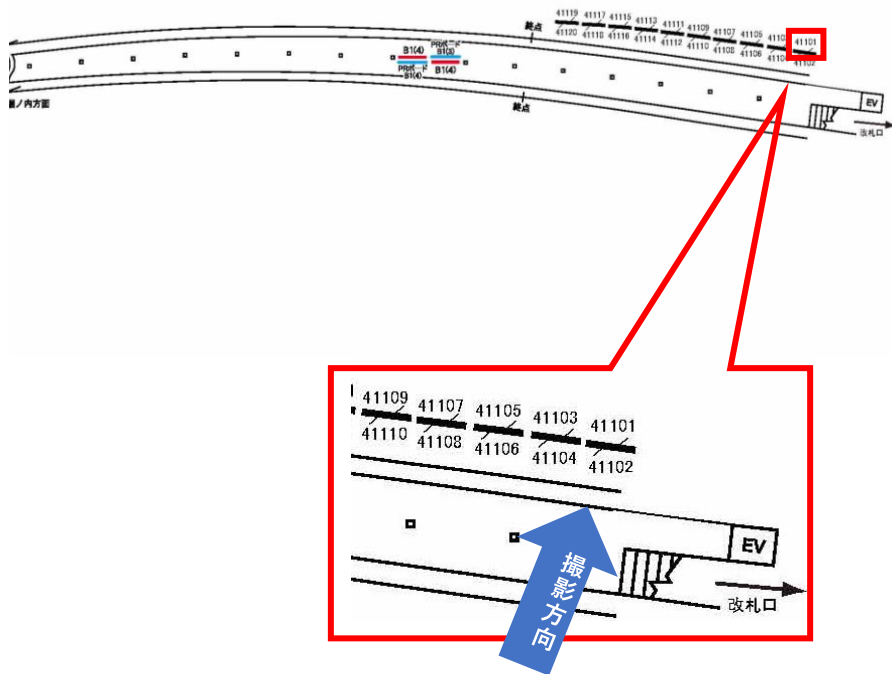

京急 浦賀駅 サインボード (41101番)

媒体番号	駅	場所	サイズ (H×W)	面数	6ヶ月定価	照明料	維持費	備考
065-41101	浦賀	下りホーム	1800×900mm	1	77,400円	—	—	—

※業種によっては規制がある場合がございますので事前にご相談ください

駅看板のサンエイ企画

電話 03-3355-3325

サンエイ企画

検索

京急 浦賀駅 サインボード (41102番)

媒体番号	駅	場所	サイズ (H×W)	面数	6ヶ月定価	照明料	維持費	備考
065-41102	浦賀	下りホーム	1800×900mm	1	77,400円	—	—	—

※業種によっては規制がある場合がございますので事前にご相談ください

駅看板のサンエイ企画

電話 03-3355-3325

サンエイ企画

検索

京急 浦賀駅 サインボード (41103番)

媒体番号	駅	場所	サイズ (H×W)	面数	6ヶ月定価	照明料	維持費	備考
065-41103	浦賀	下りホーム	1800×900mm	1	77,400円	—	—	—