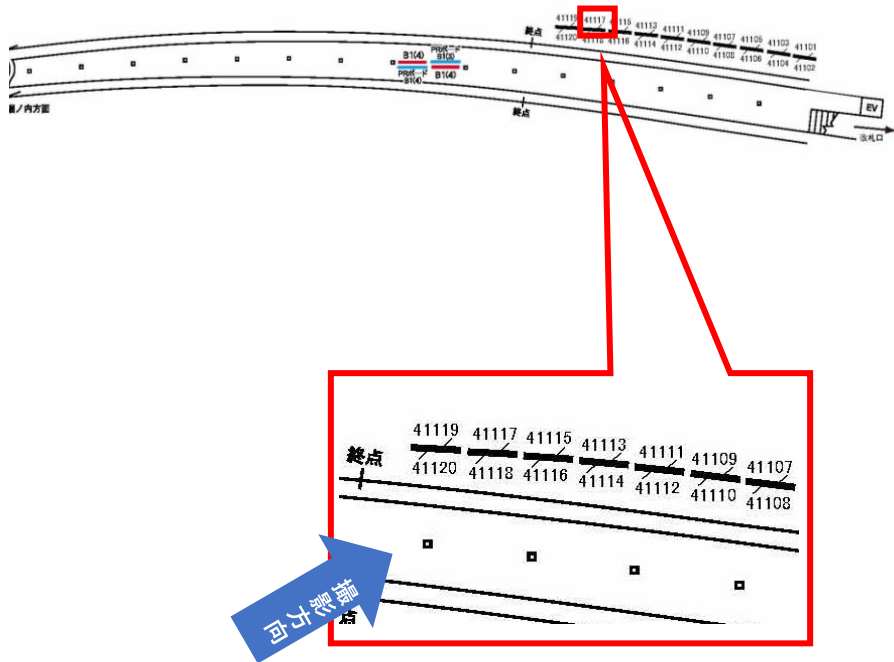

京急 浦賀駅 サインボード (41112番)

媒体番号	駅	場所	サイズ (H×W)	面数	6ヶ月定価	照明料	維持費	備考
065-41112	浦賀	下りホーム	1800×900mm	1	77,400円	—	—	—

※業種によっては規制がある場合がございますので事前にご相談ください

駅看板のサンエイ企画

電話 03-3355-3325

サンエイ企画

検索

京急 浦賀駅 サインボード (41117番)

媒体番号	駅	場所	サイズ (H×W)	面数	6ヶ月定価	照明料	維持費	備考
065-41117	浦賀	下りホーム	1800×900mm	1	77,400円	—	—	—

※業種によっては規制がある場合がございますので事前にご相談ください

駅看板のサンエイ企画

電話 03-3355-3325

サンエイ企画

検索

京急 浦賀駅 サインボード (41119番)

媒体番号	駅	場所	サイズ (H×W)	面数	6ヶ月定価	照明料	維持費	備考
065-41119	浦賀	下りホーム	1800×900mm	1	77,400円	—	—	—