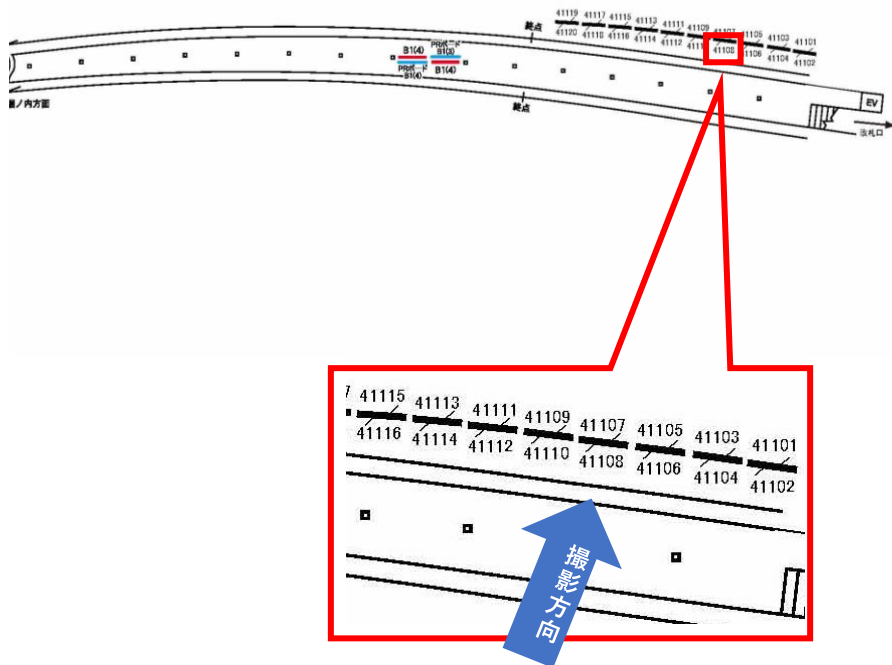

※業種によっては規制がある場合がございますので事前にご相談ください

駅看板のサンエイ企画

電話 03-3355-3325

サンエイ企画

検索

京急 浦賀駅 サインボード (41107番)

媒体番号	駅	場所	サイズ (H×W)	面数	6ヶ月定価	照明料	維持費	備考
065-41107	浦賀	下りホーム	1800×900mm	1	77,400円	—	—	—

※業種によっては規制がある場合がございますので事前にご相談ください

駅看板のサンエイ企画

電話 03-3355-3325

サンエイ企画

検索

京急 浦賀駅 サインボード (41108番)

媒体番号	駅	場所	サイズ (H×W)	面数	6ヶ月定価	照明料	維持費	備考
065-41108	浦賀	下りホーム	1800×900mm	1	77,400円	—	—	—

※業種によっては規制がある場合がございますので事前にご相談ください

駅看板のサンエイ企画