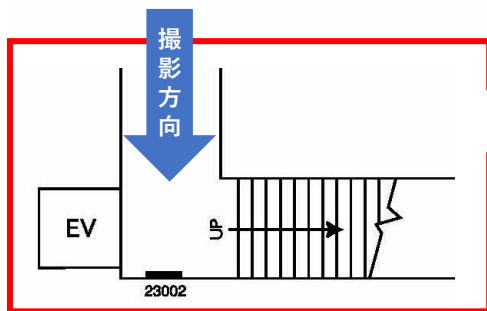

# 京急 馬堀海岸駅 サインボード (23002番)

媒体番号	駅	場所	サイズ (H×W)	面数	6ヶ月定価	照明料	維持費	備考
064-23002	馬堀海岸	改札内	600×2400mm	1	76,800円	27,200円	2,720円	—

※業種によっては規制がある場合がございますので事前にご相談ください

駅看板のサンエイ企画

電話 03-3355-3325

サンエイ企画

検索

# 京急 馬堀海岸駅 サインボード (31007番)

媒体番号	駅	場所	サイズ (H×W)	面数	6ヶ月定価	照明料	維持費	備考
064-31007	馬堀海岸	下りホーム	1200×1800mm	1	103,200円	—	4,080円	—

※業種によっては規制がある場合がございますので事前にご相談ください

駅看板のサンエイ企画

電話 03-3355-3325

サンエイ企画

検索