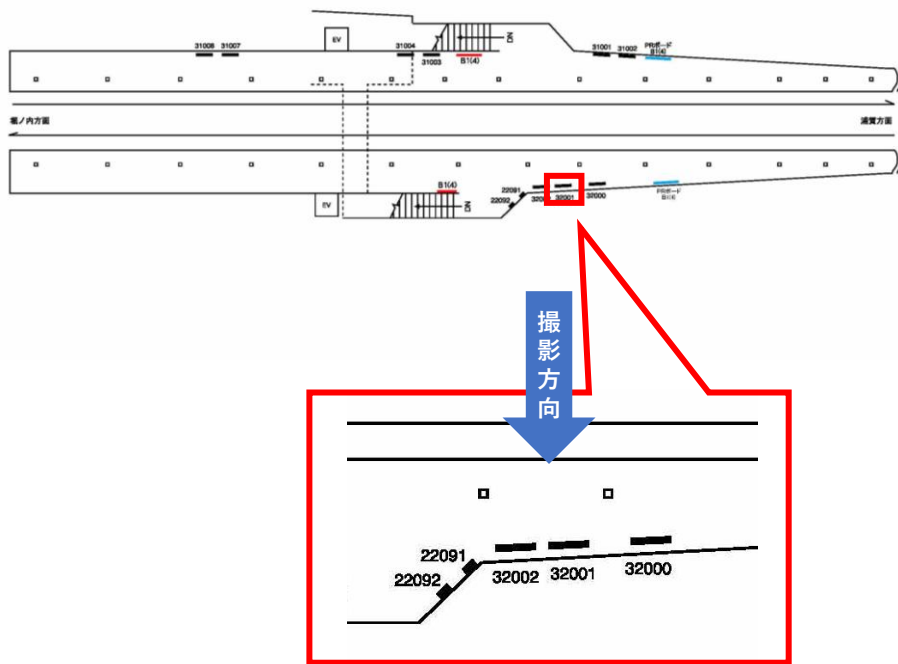

# 京急 馬堀海岸駅 サインボード (31007番)

媒体番号	駅	場所	サイズ (H×W)	面数	6ヶ月定価	照明料	維持費	備考
064-31007	馬堀海岸	下りホーム	1200×1800mm	1	103,200円	—	4,080円	—

※業種によっては規制がある場合がございますので事前にご相談ください

駅看板のサンエイ企画

電話 03-3355-3325

サンエイ企画

検索

# 京急 馬堀海岸駅 サインボード (32000番)

媒体番号	駅	場所	サイズ (H×W)	面数	6ヶ月定価	照明料	維持費	備考
064-32000	馬堀海岸	上りホーム	1200×1800mm	1	103,200円	—	4,080円	—

※業種によっては規制がある場合がございますので事前にご相談ください

駅看板のサンエイ企画

電話 03-3355-3325

サンエイ企画

検索

# 京急 馬堀海岸駅 サインボード (32001番)

媒体番号	駅	場所	サイズ (H×W)	面数	6ヶ月定価	照明料	維持費	備考
064-32001	馬堀海岸	上りホーム	1200×1800mm	1	103,200円	—	4,080円	—

※業種によっては規制がある場合がございますので事前にご相談ください

駅看板のサンエイ企画

電話 03-3355-3325

サンエイ企画

検索