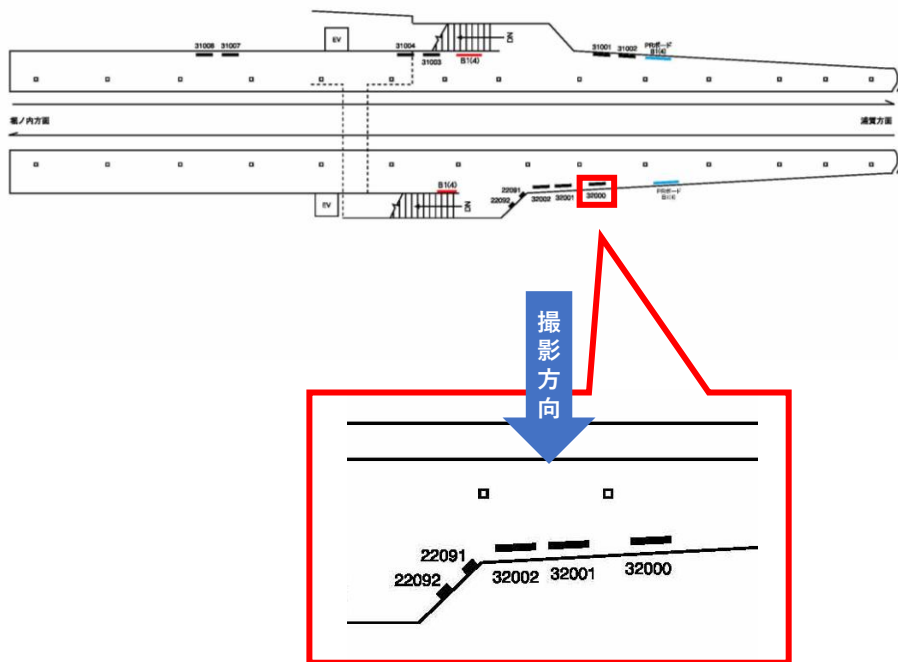

# 京急 馬堀海岸駅 サインボード (23002番)

媒体番号	駅	場所	サイズ (H×W)	面数	6ヶ月定価	照明料	維持費	備考
064-23002	馬堀海岸	改札内	600×2400mm	1	76,800円	27,200円	2,720円	—

※業種によっては規制がある場合がございますので事前にご相談ください

駅看板のサンエイ企画

電話 03-3355-3325

サンエイ企画

検索

# 京急 馬堀海岸駅 サインボード (31007番)

媒体番号	駅	場所	サイズ (H×W)	面数	6ヶ月定価	照明料	維持費	備考
064-31007	馬堀海岸	下りホーム	1200×1800mm	1	103,200円	—	4,080円	—

※業種によっては規制がある場合がございますので事前にご相談ください

駅看板のサンエイ企画

電話 03-3355-3325

サンエイ企画

検索

# 京急 馬堀海岸駅 サインボード (32000番)

媒体番号	駅	場所	サイズ (H×W)	面数	6ヶ月定価	照明料	維持費	備考
064-32000	馬堀海岸	上りホーム	1200×1800mm	1	103,200円	—	4,080円	—

※業種によっては規制がある場合がございますので事前にご相談ください

駅看板のサンエイ企画

電話 03-3355-3325

サンエイ企画

検索