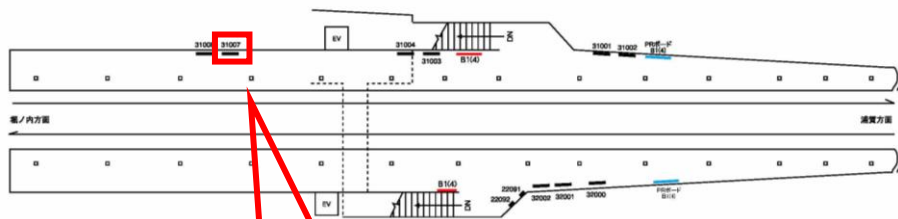

# 京急 馬堀海岸駅 サインボード (23002番)

媒体番号	駅	場所	サイズ (H×W)	面数	6ヶ月定価	照明料	維持費	備考
064-23002	馬堀海岸	改札内	600×2400mm	1	76,800円	27,200円	2,720円	—

※業種によっては規制がある場合がございますので事前にご相談ください

駅看板のサンエイ企画

電話 03-3355-3325

サンエイ企画

検索

# 京急 馬堀海岸駅 サインボード (31007番)

媒体番号	駅	場所	サイズ (H×W)	面数	6ヶ月定価	照明料	維持費	備考
064-31007	馬堀海岸	下りホーム	1200×1800mm	1	103,200円	—	4,080円	—

※業種によっては規制がある場合がございますので事前にご相談ください

駅看板のサンエイ企画

電話 03-3355-3325

サンエイ企画

検索