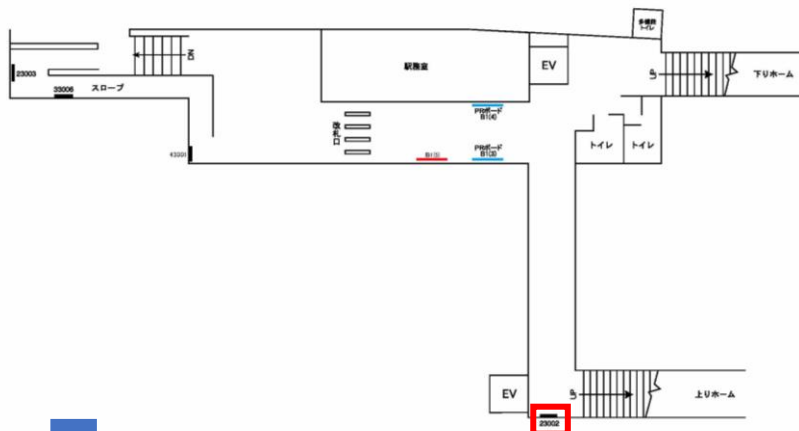

# 京急 馬堀海岸駅 サインボード (23002番)

媒体番号	駅	場所	サイズ (H×W)	面数	6ヶ月定価	照明料	維持費	備考
064-23002	馬堀海岸	改札内	600×2400mm	1	76,800円	27,200円	2,720円	—

※業種によっては規制がある場合がございますので事前にご相談ください

駅看板のサンエイ企画

電話 03-3355-3325

サンエイ企画

検索

# 京急 馬堀海岸駅 サインボード (31007番)

媒体番号	駅	場所	サイズ (H×W)	面数	6ヶ月定価	照明料	維持費	備考
064-31007	馬堀海岸	下りホーム	1200×1800mm	1	103,200円	—	4,080円	—

※業種によっては規制がある場合がございますので事前にご相談ください

駅看板のサンエイ企画

電話 03-3355-3325

サンエイ企画

検索