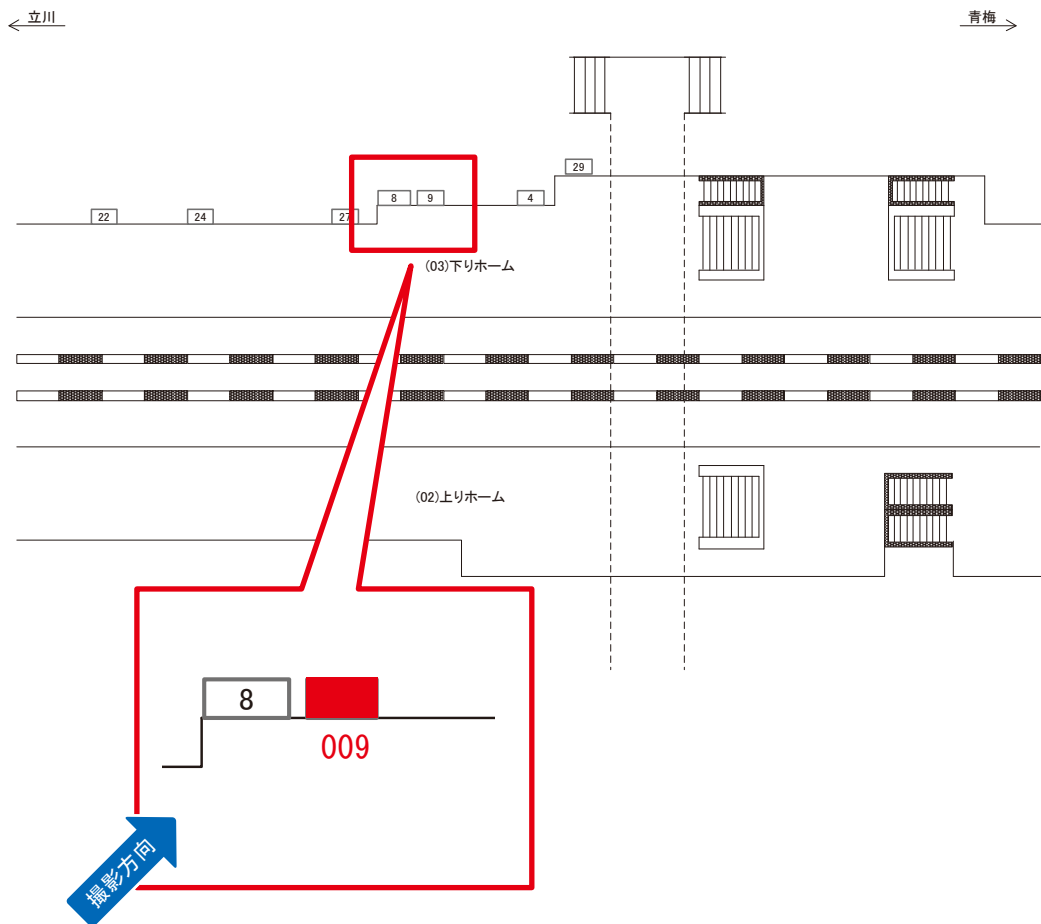

サンエイ企画

検索

小作駅 本屋口 サインボード (0533-01-002)

媒体番号	駅	場所	サイズ(H×W)	面数	月額定価	電気料金	点灯	返還日
0533-01-002	小作	本屋口	0.55 × 2.46	1	20,000円	—	—	2024/07/31

※業種によっては規制がある場合がございますので、事前にご相談ください。

駅看板のサンエイ企画

電話 03-3355-3325

サンエイ企画

検索

小作駅 下りホーム サインボード (0533-03-009)

媒体番号	駅	場所	サイズ(H×W)	面数	月額定価	電気料金	点灯	返還日
0533-03-009	小作	下りホーム	0.90×2.70	1	60,000円	840円	日没～22:00	2023/11/30

※業種によっては規制がある場合がございますので、事前にご相談ください。

☆3基以上申込で半額媒体(月額定価より半額になります)

駅看板のサンエイ企画