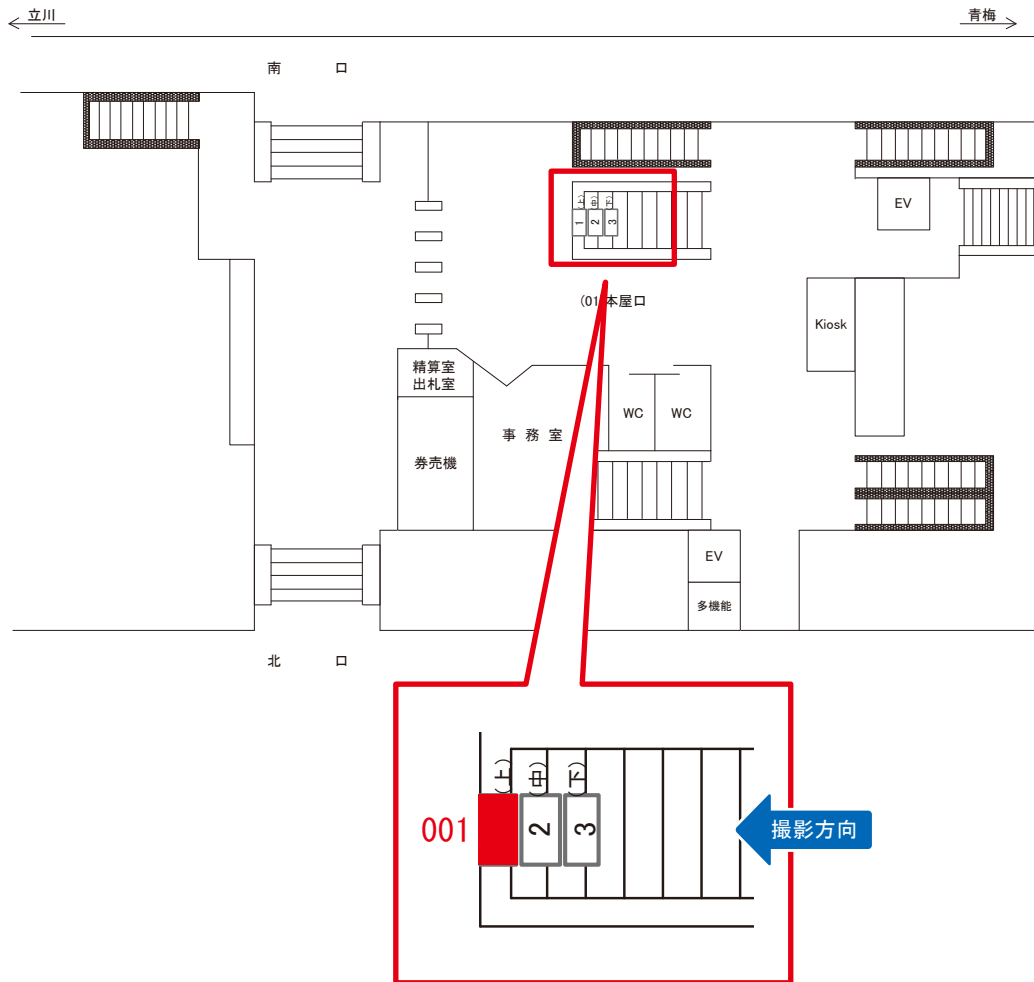

小作駅 本屋口 サインボード (0533-01-001)

媒体番号	駅	場所	サイズ(H×W)	面数	月額定価	電気料金	点灯	返還日
0533-01-001	小作	本屋口	0.55 × 2.46	1	20,000円	—	—	2022/05/20

※業種によっては規制がある場合がございますので、事前にご相談ください。

☆1基でも半額媒体(月額定価より半額になります)

駅看板のサンエイ企画

電話 03-3355-3325

サンエイ企画

検索

小作駅 本屋口 サインボード (0533-01-002)

媒体番号	駅	場所	サイズ(H×W)	面数	月額定価	電気料金	点灯	返還日
0533-01-002	小作	本屋口	0.55 × 2.46	1	20,000円	—	—	2024/07/31

※業種によっては規制がある場合がございますので、事前にご相談ください。

駅看板のサンエイ企画

電話 03-3355-3325

サンエイ企画