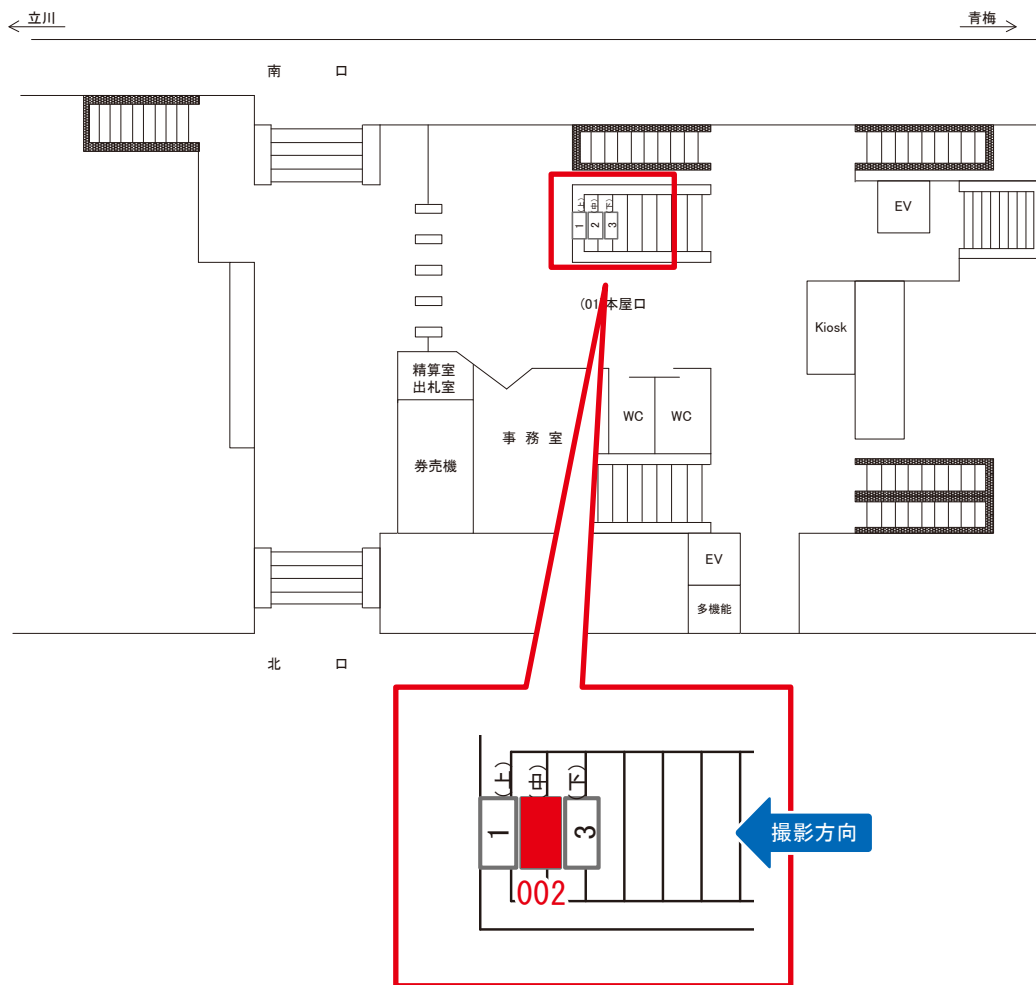

小作駅 本屋口 サインボード (0533-01-001)

媒体番号	駅	場所	サイズ(H×W)	面数	月額定価	電気料金	点灯	返還日
0533-01-001	小作	本屋口	0.55 × 2.46	1	20,000円	—	—	2022/05/20

※業種によっては規制がある場合がございますので、事前にご相談ください。

☆1基でも半額媒体(月額定価より半額になります)

駅看板のサンエイ企画

電話 03-3355-3325

サンエイ企画

検索

小作駅 本屋口 サインボード (0533-01-002)

媒体番号	駅	場所	サイズ(H×W)	面数	月額定価	電気料金	点灯	返還日
0533-01-002	小作	本屋口	0.55 × 2.46	1	20,000円	—	—	2024/07/31

※業種によっては規制がある場合がございますので、事前にご相談ください。

駅看板のサンエイ企画

電話 03-3355-3325

サンエイ企画