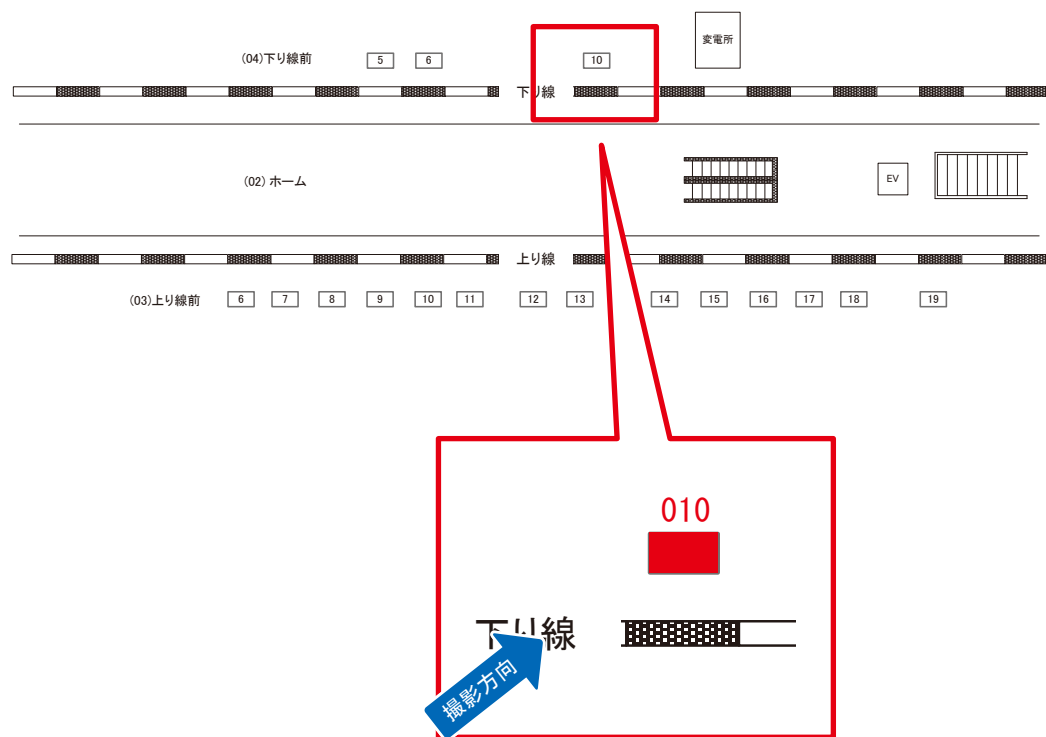

羽村駅 下り線前 サインボード (0532-04-006)

← 立川

青梅 →

媒体番号	駅	場所	サイズ(H×W)	面数	月額定価	電気料金	点灯	返還日
0532-04-006	羽村	下り線前	1.81 × 2.72	1	31,000円	—	—	2024/05/31

※業種によっては規制がある場合がございますので、事前にご相談ください。

駅看板のサンエイ企画

電話 03-3355-3325

サンエイ企画

検索

羽村駅 下り線前 サインボード (0532-04-010)

← 立川

青梅 →

媒体番号	駅	場所	サイズ(H×W)	面数	月額定価	電気料金	点灯	返還日
0532-04-010	羽村	下り線前	1.80×2.70	1	31,000円	—	—	2020/11/30

※業種によっては規制がある場合がございますので、事前にご相談ください。

☆1基でも半額媒体 (月額定価より半額になります)

駅看板のサンエイ企画