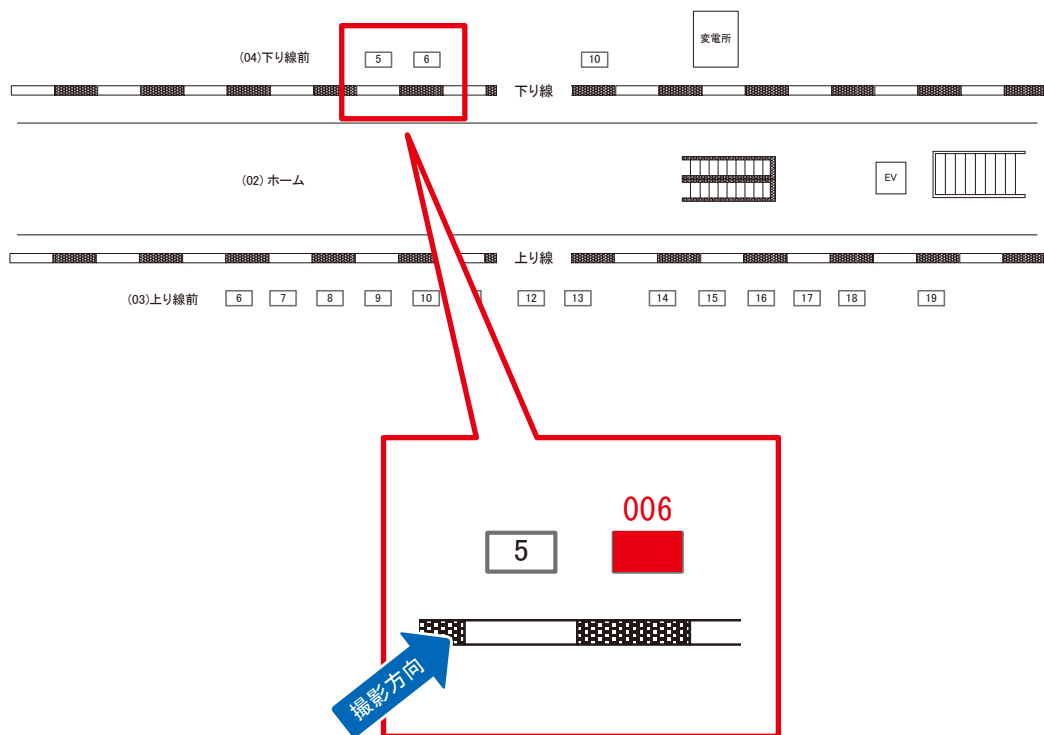

羽村駅 下り線前 サインボード (0532-04-006)

← 立川

青梅 →

媒体番号	駅	場所	サイズ(H×W)	面数	月額定価	電気料金	点灯	返還日
0532-04-006	羽村	下り線前	1.81 × 2.72	1	31,000円	—	—	2024/05/31

※業種によっては規制がある場合がございますので、事前にご相談ください。

駅看板のサンエイ企画

電話 03-3355-3325

サンエイ企画

検索

羽村駅 下り線前 サインボード (0532-04-010)

← 立川

青梅 →

媒体番号	駅	場所	サイズ(H×W)	面数	月額定価	電気料金	点灯	返還日
0532-04-010	羽村	下り線前	1.80×2.70	1	31,000円	—	—	2020/11/30

※業種によっては規制がある場合がございますので、事前にご相談ください。

☆1基でも半額媒体 (月額定価より半額になります)

駅看板のサンエイ企画