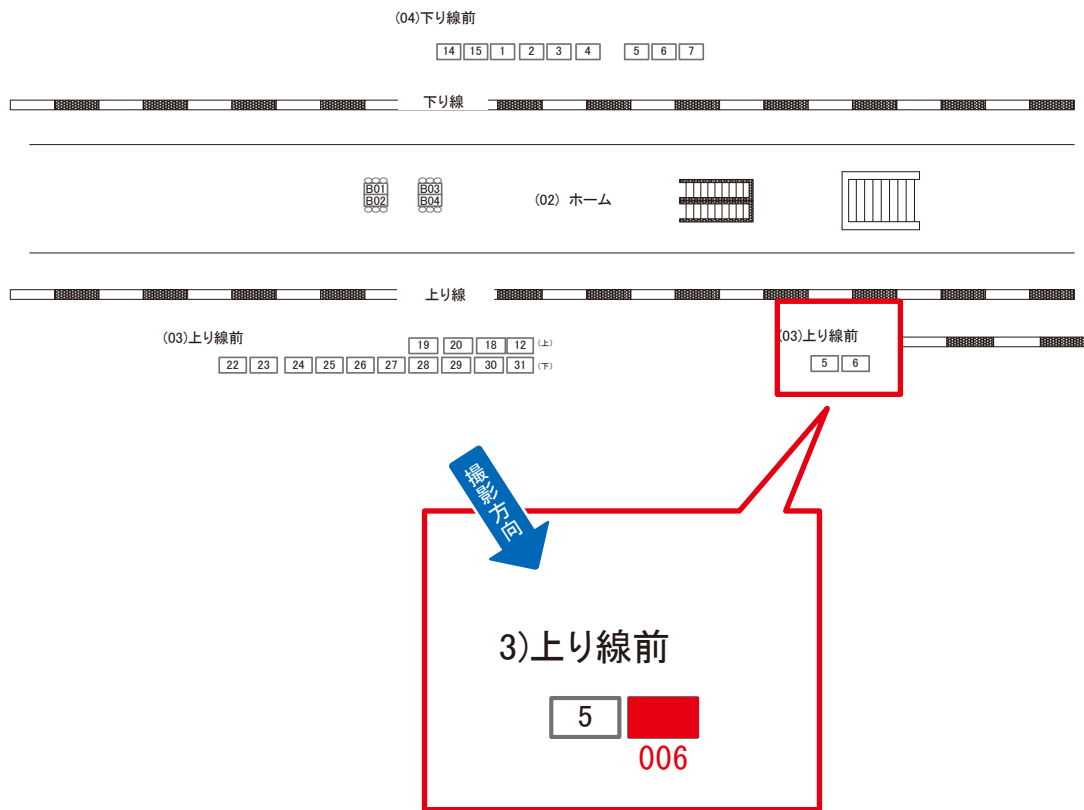

# 昭島駅 上り線前 サインボード (0528-03-006)

← 立川

青梅 →

媒体番号	駅	場所	サイズ(H×W)	面数	月額定価	電気料金	点灯	返還日
0528-03-006	昭島	上り線前	1.80×3.60	1	40,000円	—	—	2024/01/10

※業種によっては規制がある場合がございますので、事前にご相談ください。

☆3基以上申込で半額媒体(月額定価より半額になります)

駅看板のサンエイ企画