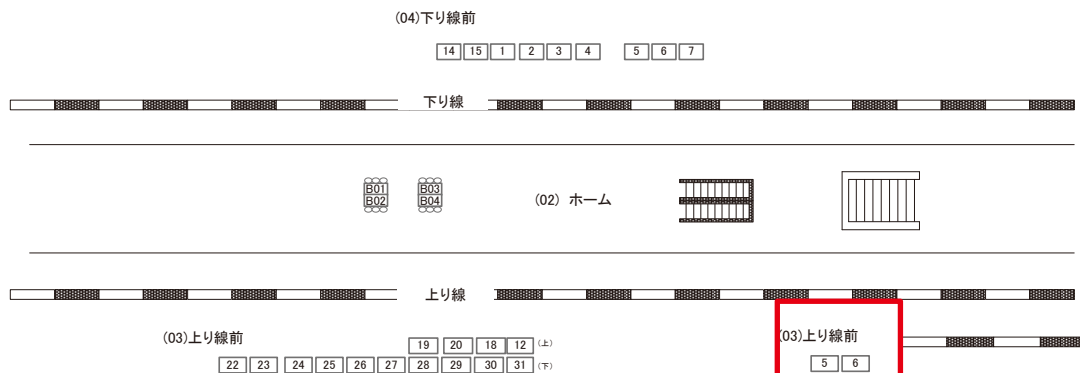

# 昭島駅 上り線前 サインボード (0528-03-005)

← 立川

青梅 →

乗車対応

3)上り線前

005 6

媒体番号	駅	場所	サイズ(H×W)	面数	月額定価	電気料金	点灯	返還日
0528-03-005	昭島	上り線前	1.80×3.60	1	40,000円	—	—	2017/12/10

※業種によっては規制がある場合がございますので、事前にご相談ください。