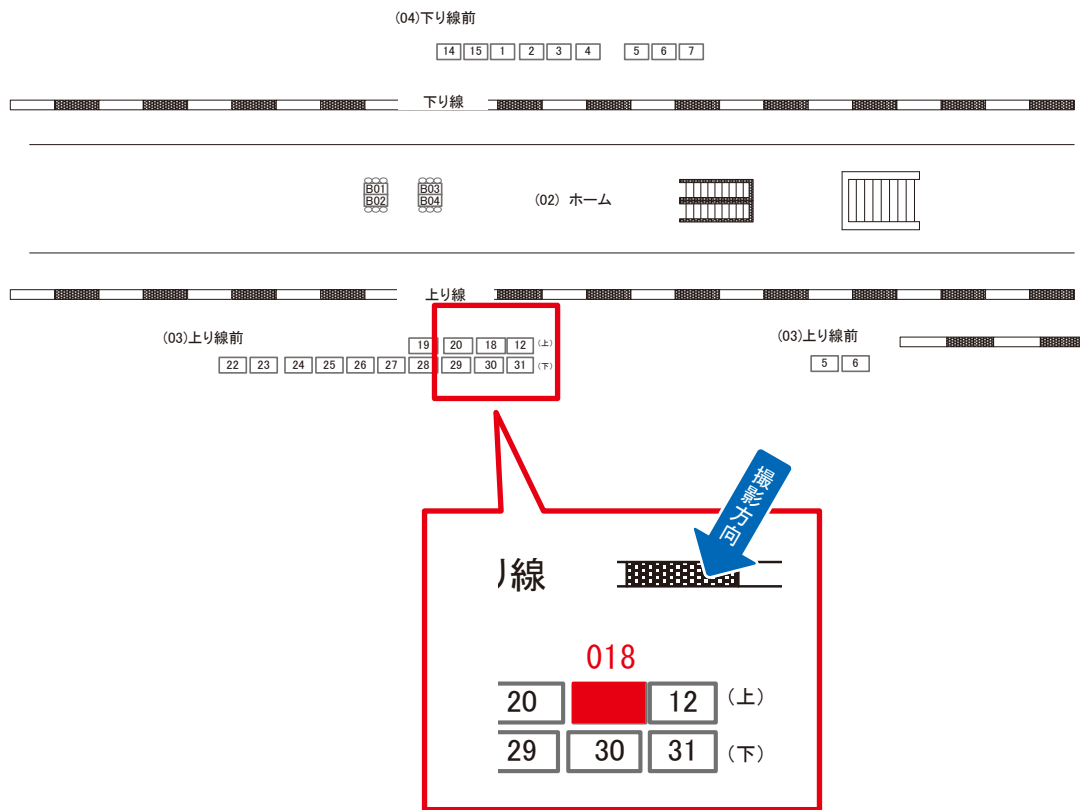

# 昭島駅 上り線前 サインボード (0528-03-018)

← 立川

青梅 →

媒体番号	駅	場所	サイズ(H×W)	面数	月額定価	電気料金	点灯	返還日
0528-03-018	昭島	上り線前	0.90×4.50	1	33,000円	—	—	2021/05/10

※業種によっては規制がある場合がございますので、事前にご相談ください。

☆1基でも半額媒体 (月額定価より半額になります)

駅看板のサンエイ企画