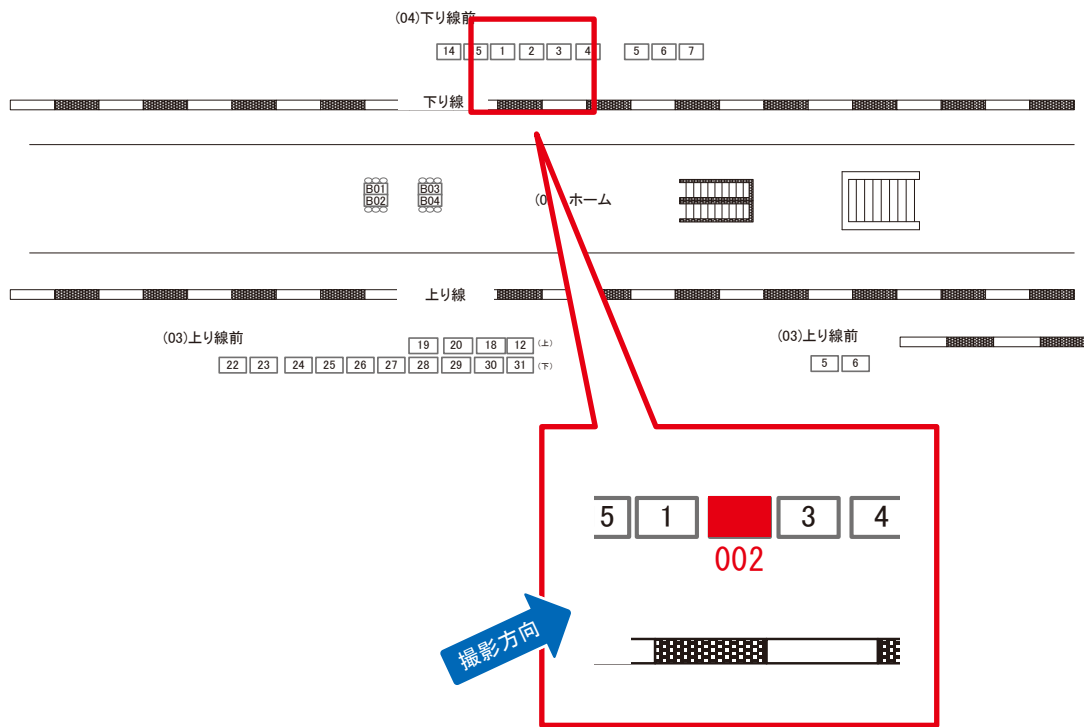

# 昭島駅 下り線前 サインボード (0528-04-002)

← 立川

青梅 →

媒体番号	駅	場所	サイズ(H×W)	面数	月額定価	電気料金	点灯	返還日
0528-04-002	昭島	下り線前	0.90×2.70	1	32,000円	840円	日没～22:00	2024/08/31

※業種によっては規制がある場合がございますので、事前にご相談ください。

駅看板のサンエイ企画

電話 03-3355-3325