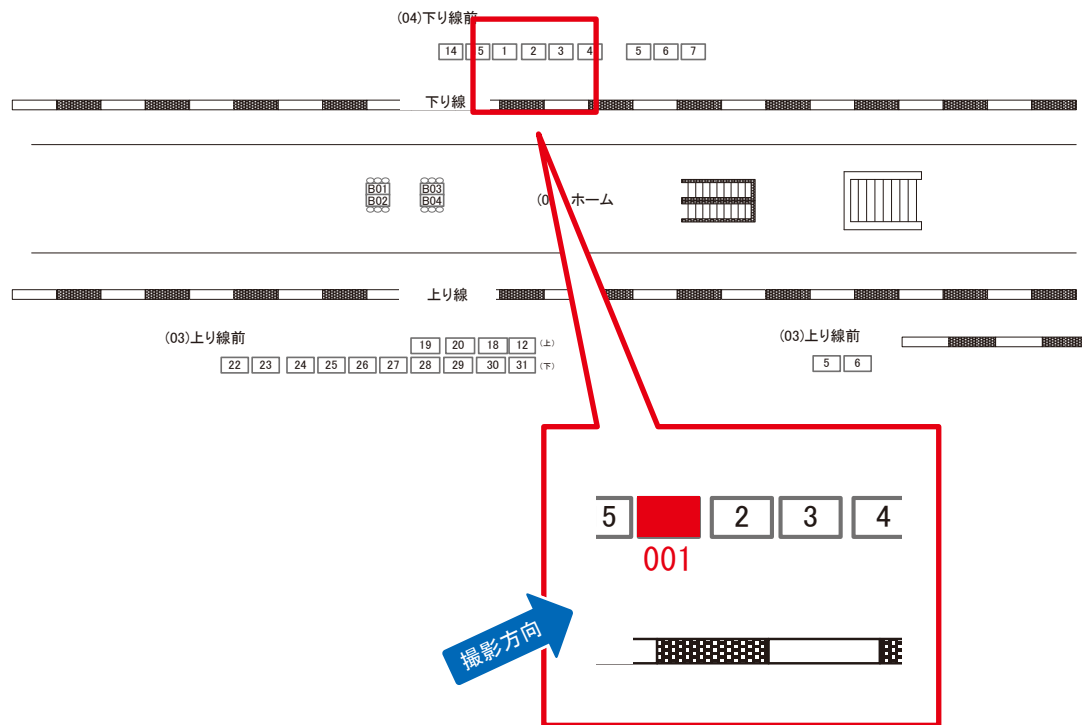

# 昭島駅 下り線前 サインボード (0528-04-001)

← 立川

青梅 →

媒体番号	駅	場所	サイズ(H×W)	面数	月額定価	電気料金	点灯	返還日
0528-04-001	昭島	下り線前	0.90×2.70	1	32,000円	840円	日没～22:00	2019/03/10

※業種によっては規制がある場合がございますので、事前にご相談ください。

☆1基でも半額媒体(月額定価より半額になります)