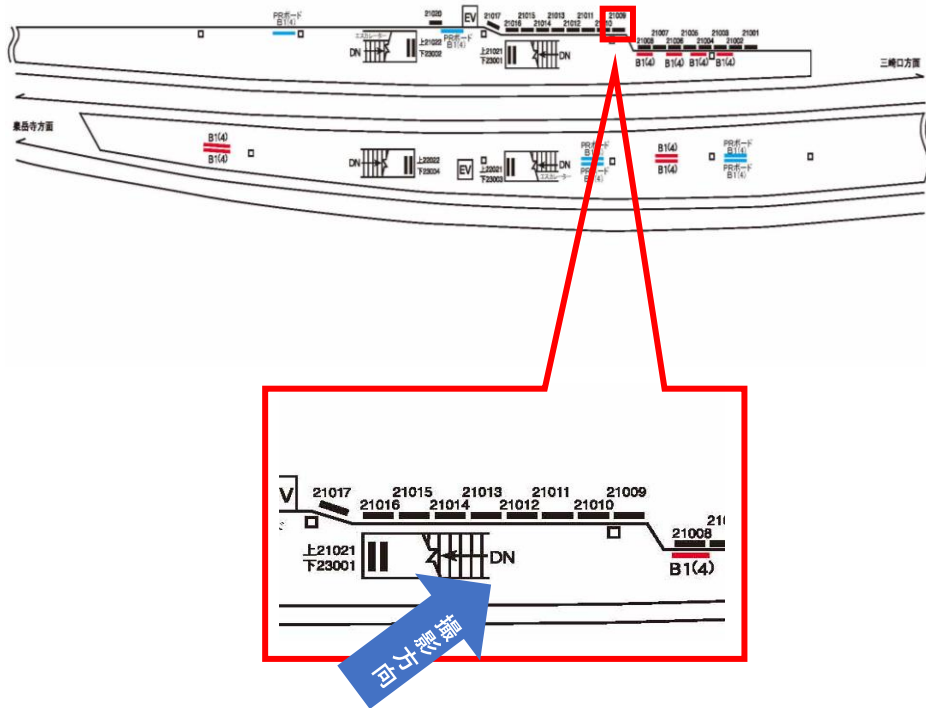

媒体番号	駅	場所	サイズ (H×W)	面数	6ヶ月定価	照明料	維持費	備考
029-21007	京急鶴見	下りホーム	1200×1800mm	1	192,000円	13,200円	4,080円	—

※業種によっては規制がある場合がございますので事前にご相談ください

駅看板のサンエイ企画

電話 03-3355-3325

サンエイ企画

検索

京急 京急鶴見駅 サインボード (21009番)

媒体番号	駅	場所	サイズ (H×W)	面数	6ヶ月定価	照明料	維持費	備考
029-21009	京急鶴見	下りホーム	1200×1800mm	1	192,000円	13,200円	4,080円	—

※業種によっては規制がある場合がございますので事前にご相談ください

駅看板のサンエイ企画

電話 03-3355-3325

サンエイ企画

検索

京急 京急鶴見駅 サインボード (21010番)

媒体番号	駅	場所	サイズ (H×W)	面数	6ヶ月定価	照明料	維持費	備考
029-21010	京急鶴見	下りホーム	1200×1800mm	1	192,000円	13,200円	4,080円	—

※業種によっては規制がある場合がございますので事前にご相談ください