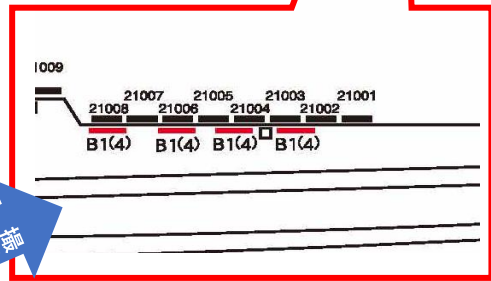

媒体番号	駅	場所	サイズ (H×W)	面数	6ヶ月定価	照明料	維持費	備考
029-21006	京急鶴見	下りホーム	1200×1800mm	1	192,000円	13,200円	4,080円	—

※業種によっては規制がある場合がございますので事前にご相談ください

駅看板のサンエイ企画

電話 03-3355-3325

サンエイ企画

検索

京急 京急鶴見駅 サインボード (21007番)

可視範囲