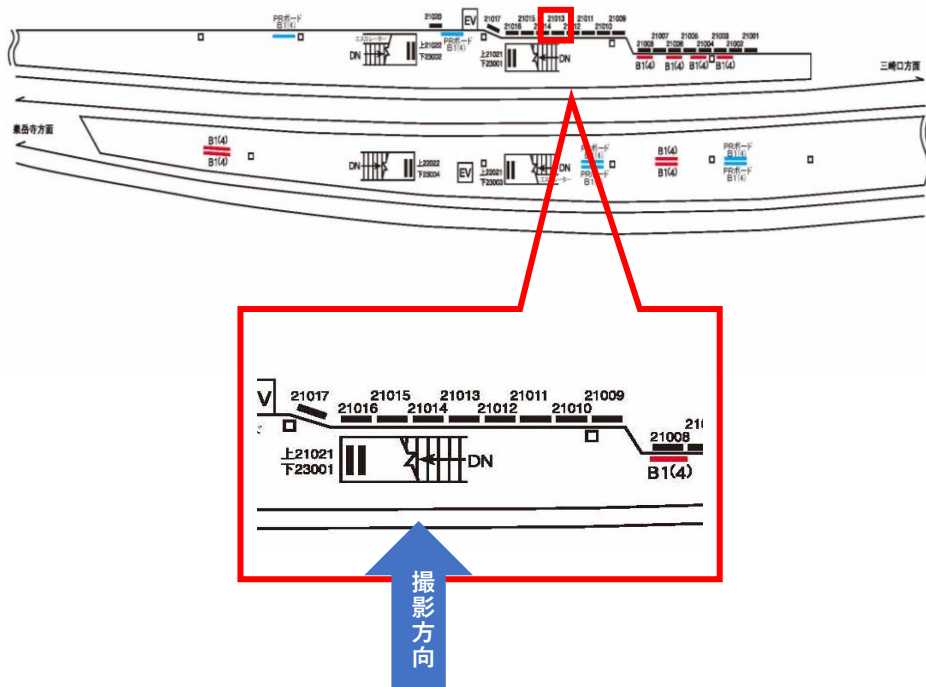

※業種によっては規制がある場合がございますので事前にご相談ください

駅看板のサンエイ企画

電話 03-3355-3325

サンエイ企画

検索

京急 京急鶴見駅 サインボード (21010番)

媒体番号	駅	場所	サイズ (H×W)	面数	6ヶ月定価	照明料	維持費	備考
029-21010	京急鶴見	下りホーム	1200×1800mm	1	192,000円	13,200円	4,080円	—

※業種によっては規制がある場合がございますので事前にご相談ください

駅看板のサンエイ企画

電話 03-3355-3325

サンエイ企画

検索

京急 京急鶴見駅 サインボード (21012番)

媒体番号	駅	場所	サイズ (H×W)	面数	6ヶ月定価	照明料	維持費	備考
029-21012	京急鶴見	下りホーム	1200×1800mm	1	192,000円	13,200円	4,080円	—

※業種によっては規制がある場合がございますので事前にご相談ください

駅看板のサンエイ企画

電話 03-3355-3325

サンエイ企画

検索

京急 京急鶴見駅 サインボード (21013番)

媒体番号	駅	場所	サイズ (H×W)	面数	6ヶ月定価	照明料	維持費	備考
029-21013	京急鶴見	下りホーム	1200×1800mm	1	192,000円	13,200円	4,080円	—

※業種によっては規制がある場合がございますので事前にご相談ください

駅看板のサンエイ企画

電話 03-3355-3325