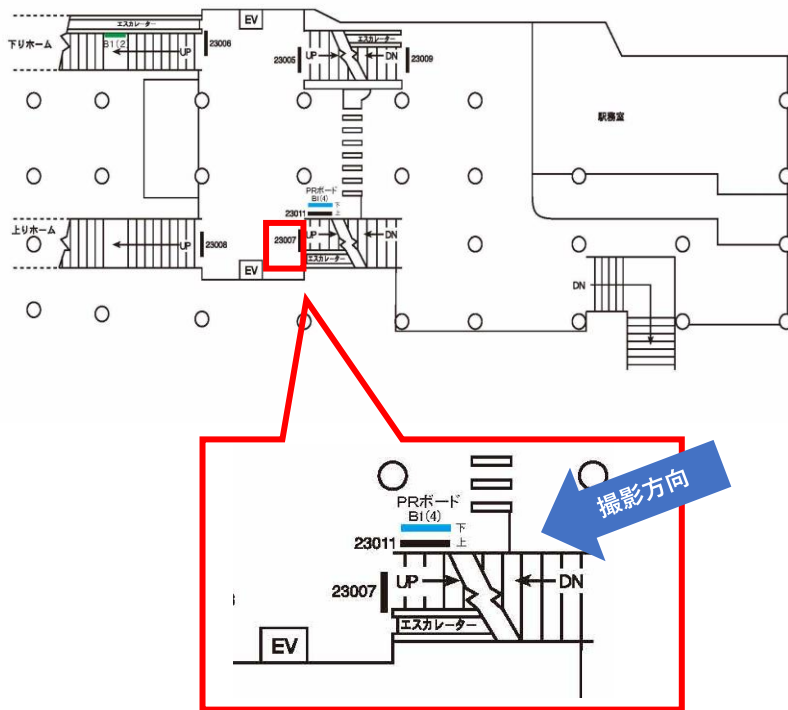

京急 京急鶴見駅 サインボード (23007番)

媒体番号	駅	場所	サイズ (H×W)	面数	6ヶ月定価	照明料	維持費	備考
029-23007	京急鶴見	改札内	900×2700mm	1	197,100円	16,000円	4,590円	—

※業種によっては規制がある場合がございますので事前にご相談ください

駅看板のサンエイ企画

電話 03-3355-3325

サンエイ企画

検索