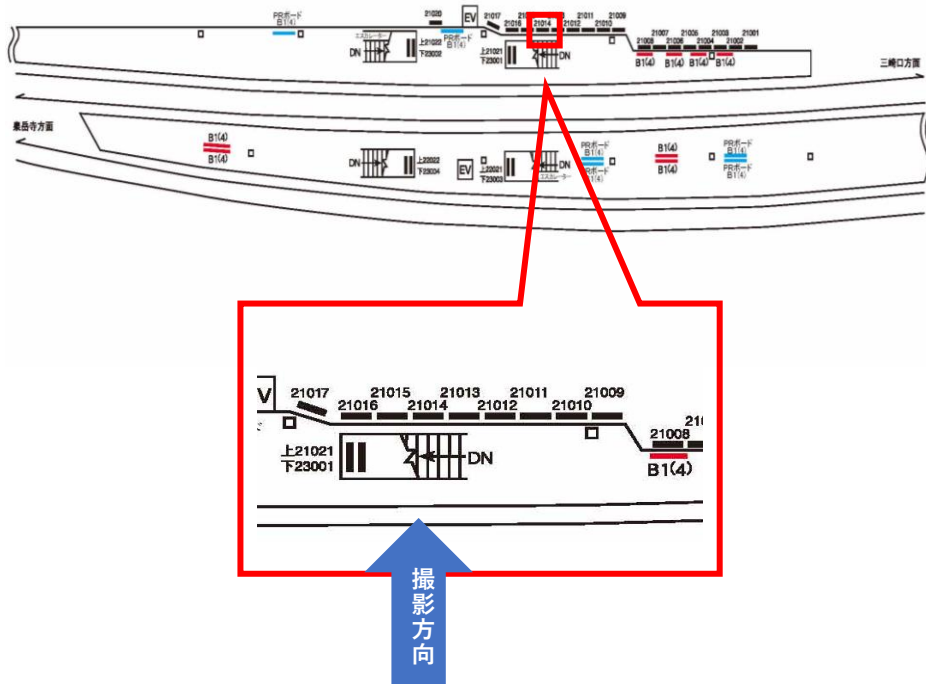

電話 03-3355-3325

サンエイ企画

検索

京急 京急鶴見駅 サインボード (21013番)

媒体番号	駅	場所	サイズ (H×W)	面数	6ヶ月定価	照明料	維持費	備考
029-21013	京急鶴見	下りホーム	1200×1800mm	1	192,000円	13,200円	4,080円	—

※業種によっては規制がある場合がございますので事前にご相談ください

駅看板のサンエイ企画

電話 03-3355-3325

サンエイ企画

検索

京急 京急鶴見駅 サインボード (21014番)

媒体番号	駅	場所	サイズ (H×W)	面数	6ヶ月定価	照明料	維持費	備考
029-21014	京急鶴見	下りホーム	1200×1800mm	1	192,000円	13,200円	4,080円	—

※業種によっては規制がある場合がございますので事前にご相談ください

駅看板のサンエイ企画

電話 03-3355-3325

サンエイ企画