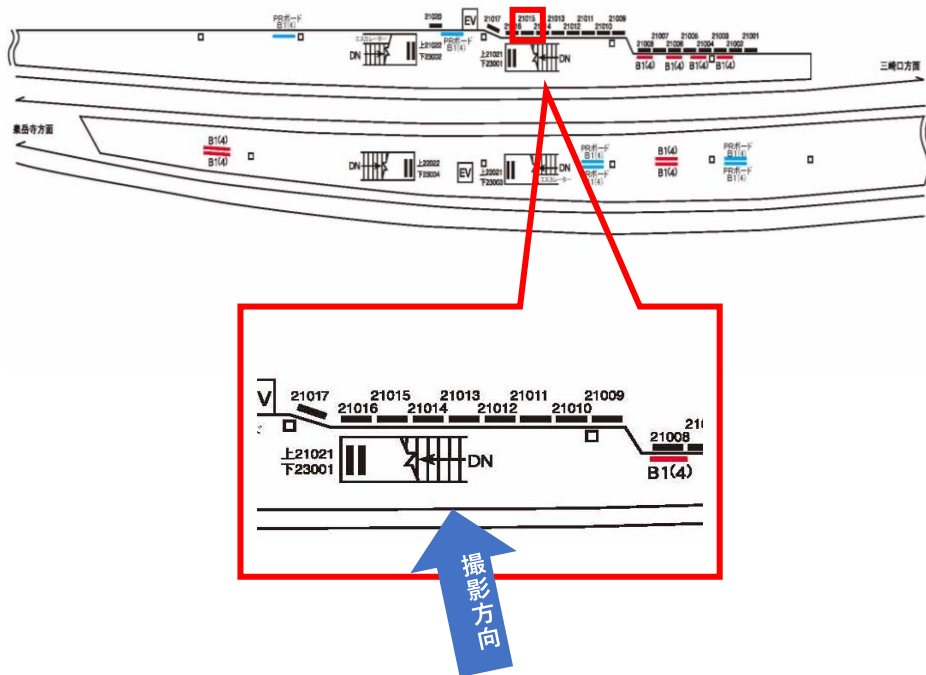

電話 03-3355-3325

サンエイ企画

検索

京急 京急鶴見駅 サインボード (21013番)

媒体番号	駅	場所	サイズ (H×W)	面数	6ヶ月定価	照明料	維持費	備考
029-21013	京急鶴見	下りホーム	1200×1800mm	1	192,000円	13,200円	4,080円	—

※業種によっては規制がある場合がございますので事前にご相談ください

駅看板のサンエイ企画

電話 03-3355-3325

サンエイ企画

検索

京急 京急鶴見駅 サインボード (21014番)

媒体番号	駅	場所	サイズ (H×W)	面数	6ヶ月定価	照明料	維持費	備考
029-21014	京急鶴見	下りホーム	1200×1800mm	1	192,000円	13,200円	4,080円	—

※業種によっては規制がある場合がございますので事前にご相談ください

駅看板のサンエイ企画

電話 03-3355-3325

サンエイ企画

検索

京急 京急鶴見駅 サインボード (21015番)

媒体番号	駅	場所	サイズ (H×W)	面数	6ヶ月定価	照明料	維持費	備考
029-21015	京急鶴見	下りホーム	1200×1800mm	1	192,000円	13,200円	4,080円	—

※業種によっては規制がある場合がございますので事前にご相談ください

駅看板のサンエイ企画

電話 03-3355-3325

サンエイ企画

検索