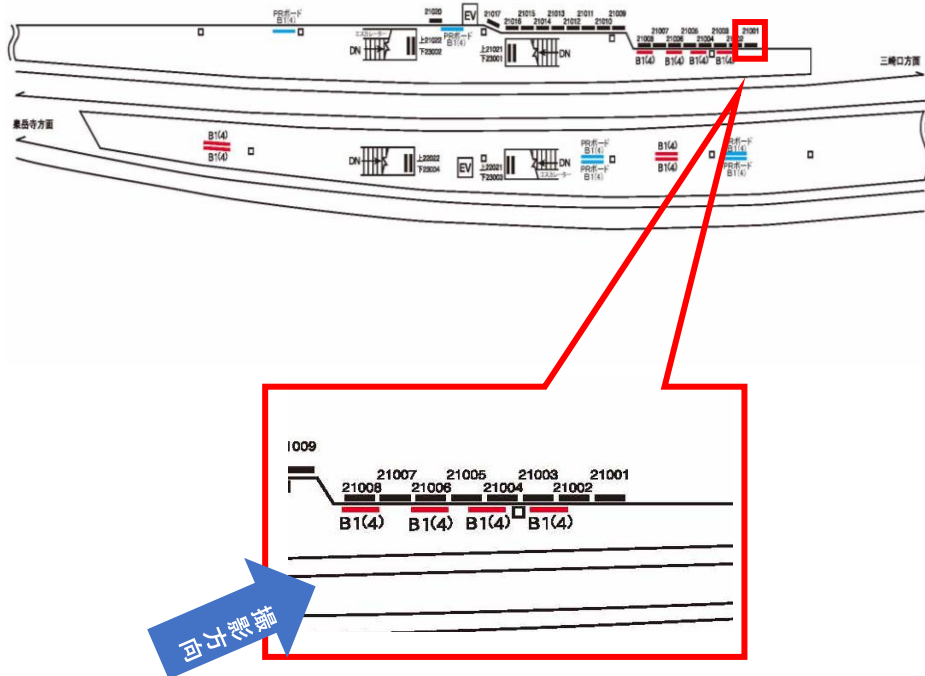

京急 京急鶴見駅 サインボード (21001番)

媒体番号	駅	場所	サイズ (H×W)	面数	6ヶ月定価	照明料	維持費	備考
029-21001	京急鶴見	下りホーム	1200×1800mm	1	192,000円	13,200円	4,080円	—

※業種によっては規制がある場合がございますので事前にご相談ください

駅看板のサンエイ企画

電話 03-3355-3325

サンエイ企画

検索

京急 京急鶴見駅 サインボード (21002番)

媒体番号	駅	場所	サイズ (H×W)	面数	6ヶ月定価	照明料	維持費	備考
029-21002	京急鶴見	下りホーム	1200×1800mm	1	192,000円	13,200円	4,080円	—

※業種によっては規制がある場合がございますので事前にご相談ください

駅看板のサンエイ企画

電話 03-3355-3325

サンエイ企画

検索

京急 京急鶴見駅 サインボード (21003番)

媒体番号	駅	場所	サイズ (H×W)	面数	6ヶ月定価	照明料	維持費	備考
029-21003	京急鶴見	下りホーム	1200×1800mm	1	192,000円	13,200円	4,080円	—

※業種によっては規制がある場合がございますので事前にご相談ください

駅看板のサンエイ企画

電話 03-3355-3325

サンエイ企画

検索

京急 京急鶴見駅 サインボード (21004番)

媒体番号	駅	場所	サイズ (H×W)	面数	6ヶ月定価	照明料	維持費	備考
029-21004	京急鶴見	下りホーム	1200×1800mm	1	192,000円	13,200円	4,080円	—

※業種によっては規制がある場合がございますので事前にご相談ください