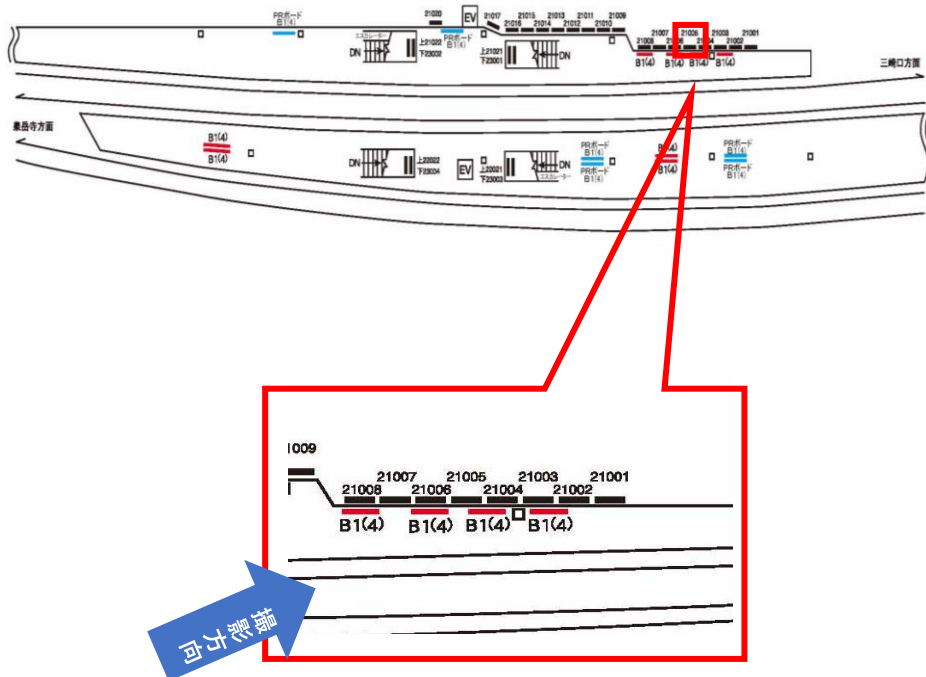

媒体番号	駅	場所	サイズ (H×W)	面数	6ヶ月定価	照明料	維持費	備考
029-21002	京急鶴見	下りホーム	1200×1800mm	1	192,000円	13,200円	4,080円	—

※業種によっては規制がある場合がございますので事前にご相談ください

駅看板のサンエイ企画

電話 03-3355-3325

サンエイ企画

検索

京急 京急鶴見駅 サインボード (21003番)

媒体番号	駅	場所	サイズ (H×W)	面数	6ヶ月定価	照明料	維持費	備考
029-21003	京急鶴見	下りホーム	1200×1800mm	1	192,000円	13,200円	4,080円	—

※業種によっては規制がある場合がございますので事前にご相談ください

駅看板のサンエイ企画

電話 03-3355-3325

サンエイ企画

検索

京急 京急鶴見駅 サインボード (21004番)

媒体番号	駅	場所	サイズ (H×W)	面数	6ヶ月定価	照明料	維持費	備考
029-21004	京急鶴見	下りホーム	1200×1800mm	1	192,000円	13,200円	4,080円	—

※業種によっては規制がある場合がございますので事前にご相談ください

駅看板のサンエイ企画

電話 03-3355-3325

サンエイ企画

検索

京急 京急鶴見駅 サインボード (21005番)

媒体番号	駅	場所	サイズ (H×W)	面数	6ヶ月定価	照明料	維持費	備考
029-21005	京急鶴見	下りホーム	1200×1800mm	1	192,000円	13,200円	4,080円	—

※業種によっては規制がある場合がございますので事前にご相談ください

京急 京急鶴見駅 サインボード (21006番)