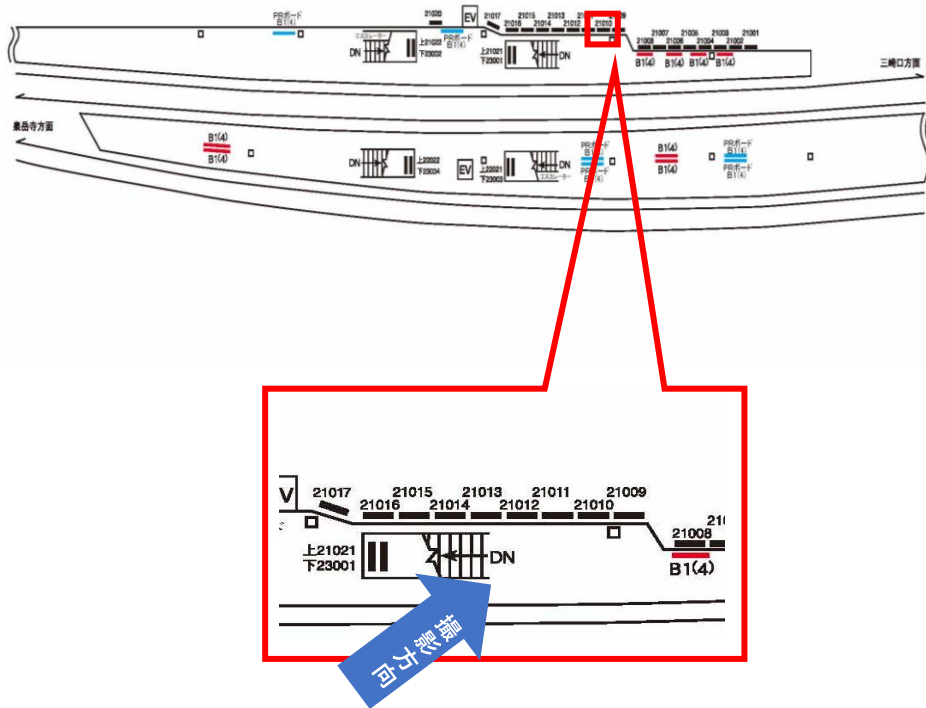

媒体番号	駅	場所	サイズ (H×W)	面数	6ヶ月定価	照明料	維持費	備考
029-21007	京急鶴見	下りホーム	1200×1800mm	1	192,000円	13,200円	4,080円	—

※業種によっては規制がある場合がございますので事前にご相談ください

駅看板のサンエイ企画

電話 03-3355-3325

サンエイ企画

検索

京急 京急鶴見駅 サインボード (21009番)

媒体番号	駅	場所	サイズ (H×W)	面数	6ヶ月定価	照明料	維持費	備考
029-21009	京急鶴見	下りホーム	1200×1800mm	1	192,000円	13,200円	4,080円	—

※業種によっては規制がある場合がございますので事前にご相談ください

駅看板のサンエイ企画

電話 03-3355-3325

サンエイ企画

検索

京急 京急鶴見駅 サインボード (21010番)

媒体番号	駅	場所	サイズ (H×W)	面数	6ヶ月定価	照明料	維持費	備考
029-21010	京急鶴見	下りホーム	1200×1800mm	1	192,000円	13,200円	4,080円	—

※業種によっては規制がある場合がございますので事前にご相談ください

駅看板のサンエイ企画

電話 03-3355-3325

サンエイ企画

検索

京急 京急鶴見駅 サインボード (21012番)

媒体番号	駅	場所	サイズ (H×W)	面数	6ヶ月定価	照明料	維持費	備考
029-21012	京急鶴見	下りホーム	1200×1800mm	1	192,000円	13,200円	4,080円	—

※業種によっては規制がある場合がございますので事前にご相談ください

駅看板のサンエイ企画