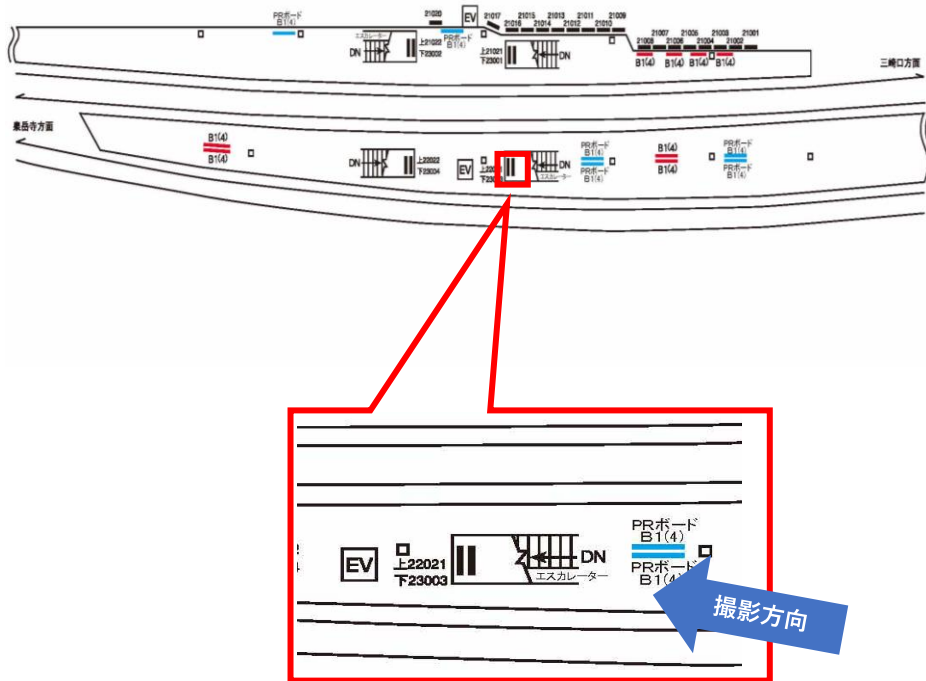

京急 京急鶴見駅 サインボード (23001番)

媒体番号	駅	場所	サイズ (H×W)	面数	6ヶ月定価	照明料	維持費	備考
029-23001	京急鶴見	下りホーム	900×2700mm	1	197,100円	16,000円	4,590円	—

※業種によっては規制がある場合がございますので事前にご相談ください

駅看板のサンエイ企画

電話 03-3355-3325

サンエイ企画

検索

京急 京急鶴見駅 サインボード (23003番)