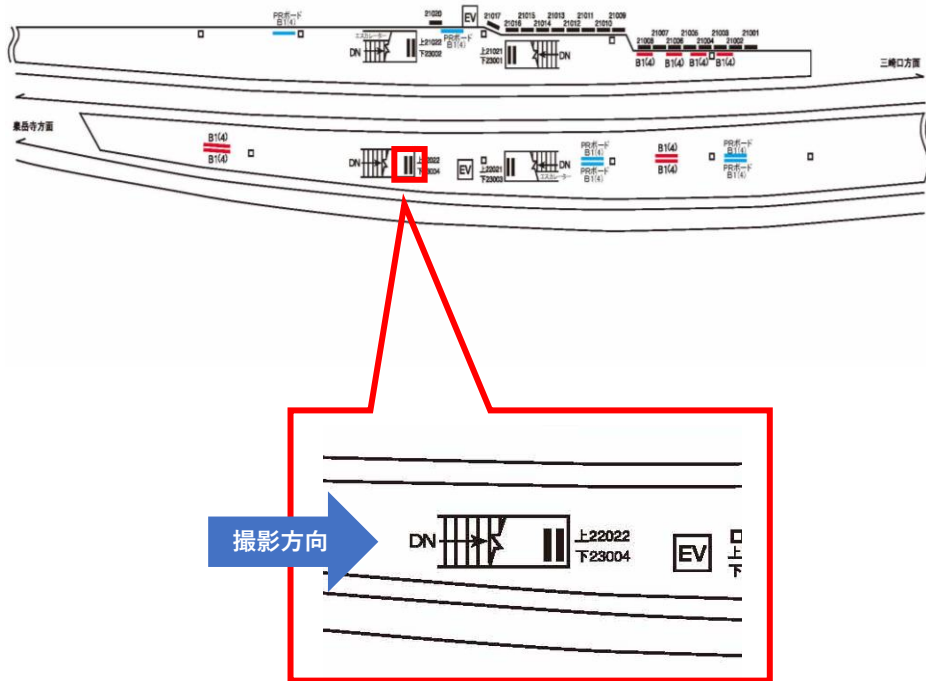

媒体番号	駅	場所	サイズ (H×W)	面数	6ヶ月定価	照明料	維持費	備考
029-23003	京急鶴見	上りホーム	900×2700mm	1	197,100円	16,000円	4,590円	—

※業種によっては規制がある場合がございますので事前にご相談ください

駅看板のサンエイ企画

電話 03-3355-3325

サンエイ企画

検索

京急 京急鶴見駅 サインボード (23004番)

媒体番号	駅	場所	サイズ (H×W)	面数	6ヶ月定価	照明料	維持費	備考
029-23004	京急鶴見	上りホーム	900×2700mm	1	197,100円	16,000円	4,590円	—