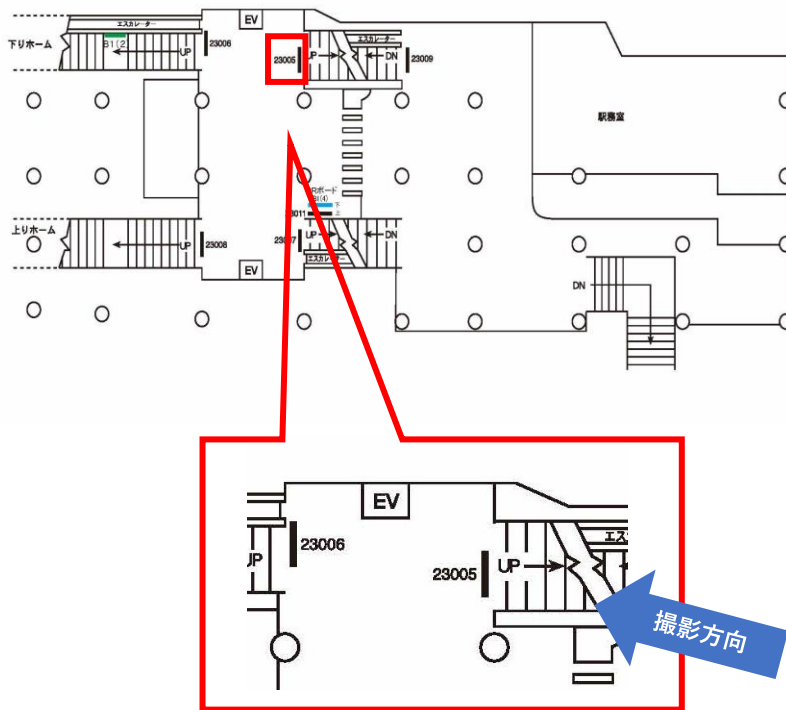

媒体番号	駅	場所	サイズ (H×W)	面数	6ヶ月定価	照明料	維持費	備考
029-23003	京急鶴見	上りホーム	900×2700mm	1	197,100円	16,000円	4,590円	—

※業種によっては規制がある場合がございますので事前にご相談ください

駅看板のサンエイ企画

電話 03-3355-3325

サンエイ企画

検索

京急 京急鶴見駅 サインボード (23004番)

媒体番号	駅	場所	サイズ (H×W)	面数	6ヶ月定価	照明料	維持費	備考
029-23004	京急鶴見	上りホーム	900×2700mm	1	197,100円	16,000円	4,590円	—

※業種によっては規制がある場合がございますので事前にご相談ください

駅看板のサンエイ企画

電話 03-3355-3325

サンエイ企画

検索

京急 京急鶴見駅 サインボード (23005番)

媒体番号	駅	場所	サイズ (H×W)	面数	6ヶ月定価	照明料	維持費	備考
029-23005	京急鶴見	改札内	900×2700mm	1	197,100円	16,000円	4,590円	—

※業種によっては規制がある場合がございますので事前にご相談ください