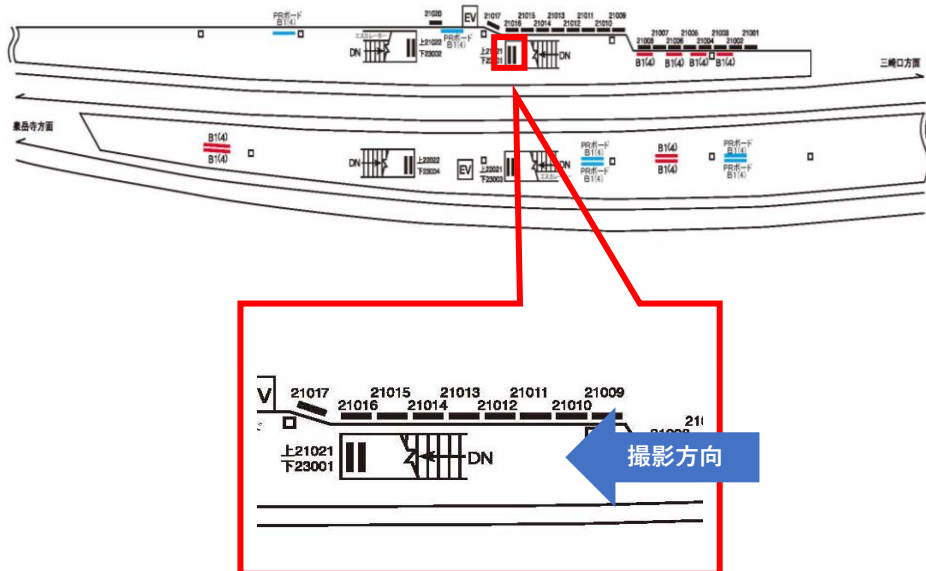

京急 京急鶴見駅 サインボード (23001番)

媒体番号	駅	場所	サイズ (H×W)	面数	6ヶ月定価	照明料	維持費	備考
029-23001	京急鶴見	下りホーム	900×2700mm	1	197,100円	16,000円	4,590円	—

※業種によっては規制がある場合がございますので事前にご相談ください

駅看板のサンエイ企画

電話 03-3355-3325

サンエイ企画

検索