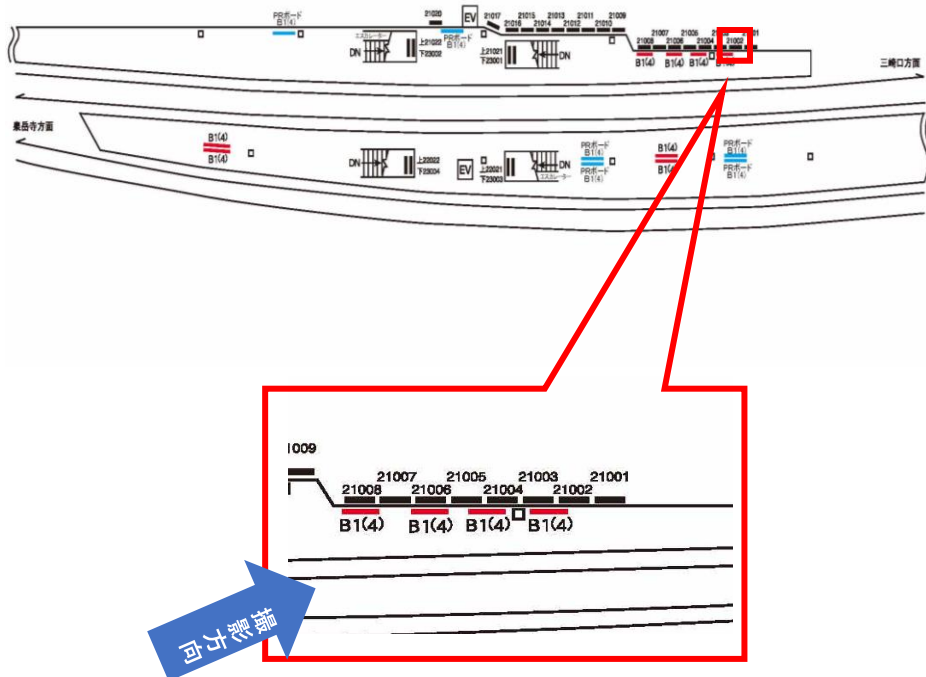

京急 京急鶴見駅 サインボード (21001番)

媒体番号	駅	場所	サイズ (H×W)	面数	6ヶ月定価	照明料	維持費	備考
029-21001	京急鶴見	下りホーム	1200×1800mm	1	192,000円	13,200円	4,080円	—

※業種によっては規制がある場合がございますので事前にご相談ください

駅看板のサンエイ企画

電話 03-3355-3325

サンエイ企画

検索

京急 京急鶴見駅 サインボード (21002番)

媒体番号	駅	場所	サイズ (H×W)	面数	6ヶ月定価	照明料	維持費	備考
029-21002	京急鶴見	下りホーム	1200×1800mm	1	192,000円	13,200円	4,080円	—

※業種によっては規制がある場合がございますので事前にご相談ください

駅看板のサンエイ企画

電話 03-3355-3325

サンエイ企画

検索

京急 京急鶴見駅 サインボード (21003番)

媒体番号	駅	場所	サイズ (H×W)	面数	6ヶ月定価	照明料	維持費	備考
029-21003	京急鶴見	下りホーム	1200×1800mm	1	192,000円	13,200円	4,080円	—

※業種によっては規制がある場合がございますので事前にご相談ください

駅看板のサンエイ企画

電話 03-3355-3325

サンエイ企画

検索

京急 京急鶴見駅 サインボード (21004番)

媒体番号	駅	場所	サイズ (H×W)	面数	6ヶ月定価	照明料	維持費	備考
029-21004	京急鶴見	下りホーム	1200×1800mm	1	192,000円	13,200円	4,080円	—

※業種によっては規制がある場合がございますので事前にご相談ください