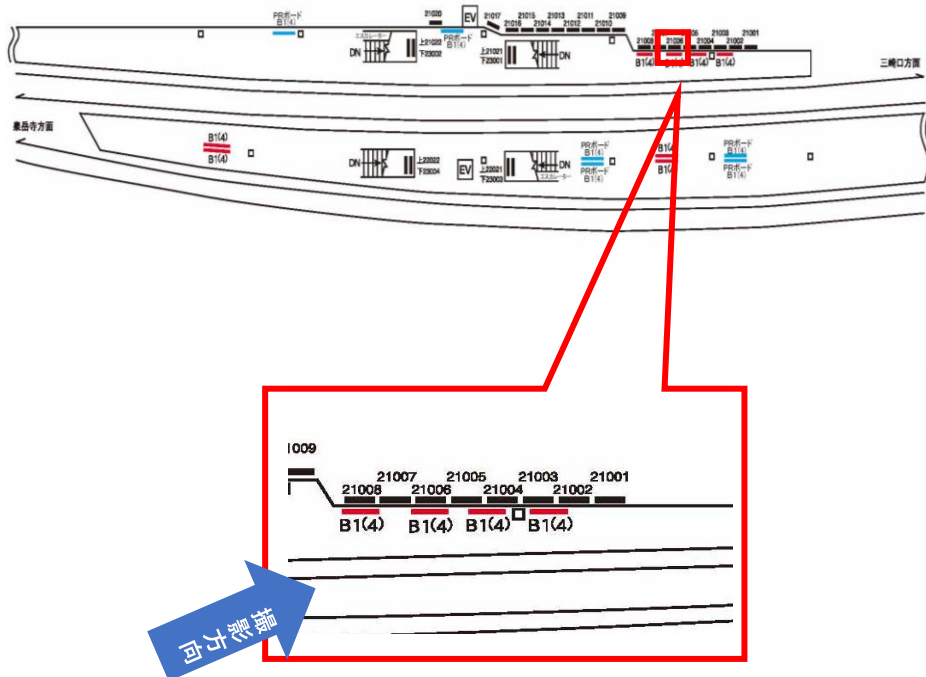

駅看板のサンエイ企画

電話 03-3355-3325

サンエイ企画

検索

京急 京急鶴見駅 サインボード (21005番)

媒体番号	駅	場所	サイズ (H×W)	面数	6ヶ月定価	照明料	維持費	備考
029-21005	京急鶴見	下りホーム	1200×1800mm	1	192,000円	13,200円	4,080円	—

※業種によっては規制がある場合がございますので事前にご相談ください

京急 京急鶴見駅 サインボード (21006番)

媒体番号	駅	場所	サイズ (H×W)	面数	6ヶ月定価	照明料	維持費	備考
029-21006	京急鶴見	下りホーム	1200×1800mm	1	192,000円	13,200円	4,080円	—

※業種によっては規制がある場合がございますので事前にご相談ください

駅看板のサンエイ企画

電話 03-3355-3325

サンエイ企画

検索

京急 京急鶴見駅 サインボード (21007番)

可視範囲