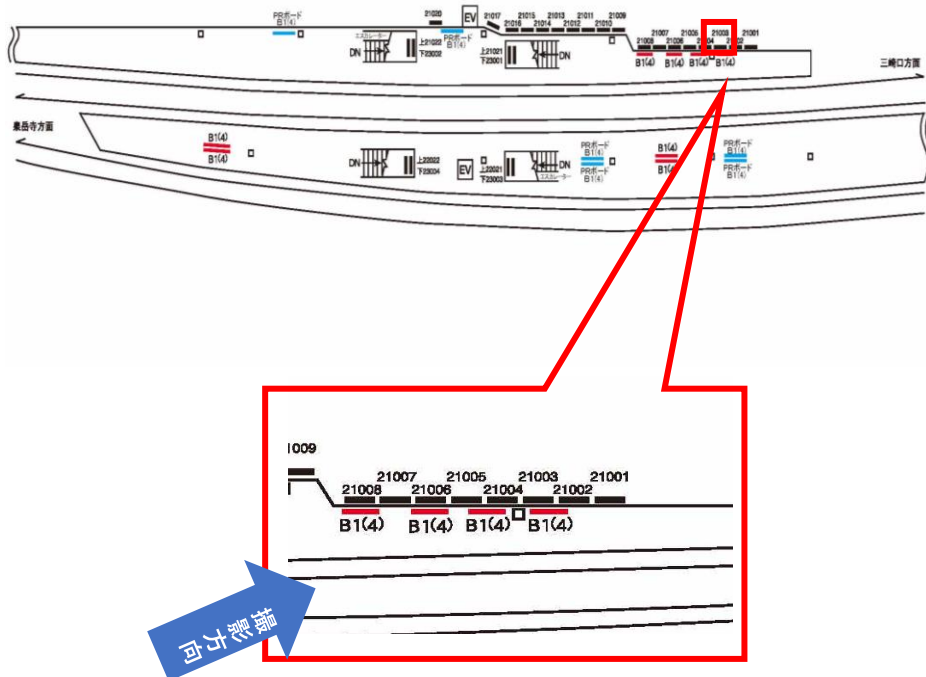

京急 京急鶴見駅 サインボード (21001番)

媒体番号	駅	場所	サイズ (H×W)	面数	6ヶ月定価	照明料	維持費	備考
029-21001	京急鶴見	下りホーム	1200×1800mm	1	192,000円	13,200円	4,080円	—

※業種によっては規制がある場合がございますので事前にご相談ください

駅看板のサンエイ企画

電話 03-3355-3325

サンエイ企画

検索

京急 京急鶴見駅 サインボード (21002番)

媒体番号	駅	場所	サイズ (H×W)	面数	6ヶ月定価	照明料	維持費	備考
029-21002	京急鶴見	下りホーム	1200×1800mm	1	192,000円	13,200円	4,080円	—

※業種によっては規制がある場合がございますので事前にご相談ください

駅看板のサンエイ企画

電話 03-3355-3325

サンエイ企画

検索

京急 京急鶴見駅 サインボード (21003番)

媒体番号	駅	場所	サイズ (H×W)	面数	6ヶ月定価	照明料	維持費	備考
029-21003	京急鶴見	下りホーム	1200×1800mm	1	192,000円	13,200円	4,080円	—

※業種によっては規制がある場合がございますので事前にご相談ください

駅看板のサンエイ企画

電話 03-3355-3325

サンエイ企画

検索

京急 京急鶴見駅 サインボード (21004番)

媒体番号	駅	場所	サイズ (H×W)	面数	6ヶ月定価	照明料	維持費	備考
029-21004	京急鶴見	下りホーム	1200×1800mm	1	192,000円	13,200円	4,080円	—

※業種によっては規制がある場合がございますので事前にご相談ください