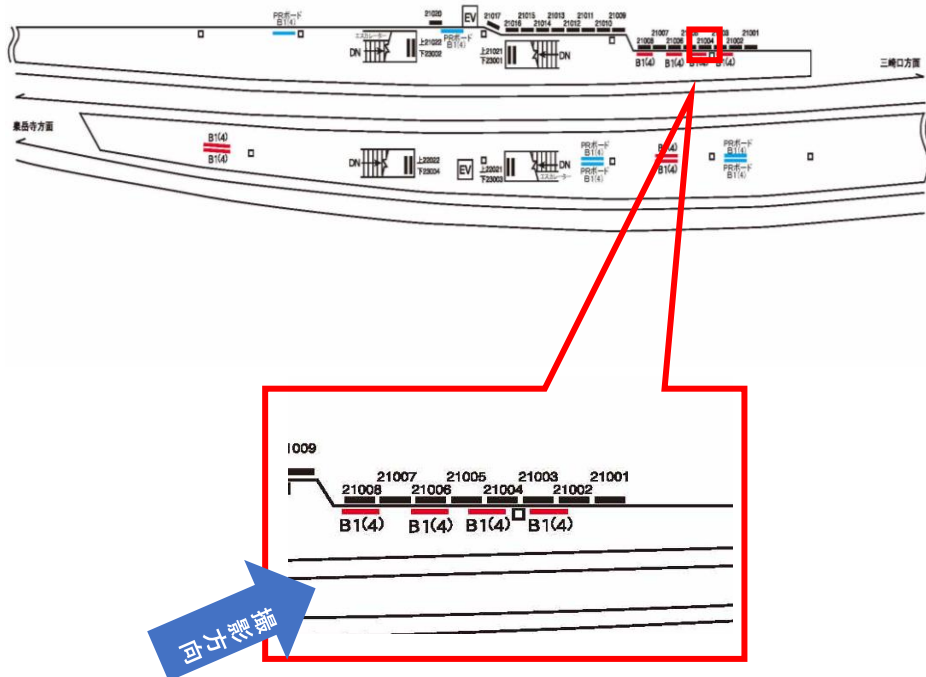

媒体番号	駅	場所	サイズ (H×W)	面数	6ヶ月定価	照明料	維持費	備考
029-21002	京急鶴見	下りホーム	1200×1800mm	1	192,000円	13,200円	4,080円	—

※業種によっては規制がある場合がございますので事前にご相談ください

駅看板のサンエイ企画

電話 03-3355-3325

サンエイ企画

検索

京急 京急鶴見駅 サインボード (21003番)

媒体番号	駅	場所	サイズ (H×W)	面数	6ヶ月定価	照明料	維持費	備考
029-21003	京急鶴見	下りホーム	1200×1800mm	1	192,000円	13,200円	4,080円	—

※業種によっては規制がある場合がございますので事前にご相談ください

駅看板のサンエイ企画

電話 03-3355-3325

サンエイ企画

検索

京急 京急鶴見駅 サインボード (21004番)

媒体番号	駅	場所	サイズ (H×W)	面数	6ヶ月定価	照明料	維持費	備考
029-21004	京急鶴見	下りホーム	1200×1800mm	1	192,000円	13,200円	4,080円	—

※業種によっては規制がある場合がございますので事前にご相談ください

駅看板のサンエイ企画

電話 03-3355-3325

サンエイ企画

検索

京急 京急鶴見駅 サインボード (21005番)

媒体番号	駅	場所	サイズ (H×W)	面数	6ヶ月定価	照明料	維持費	備考
029-21005	京急鶴見	下りホーム	1200×1800mm	1	192,000円	13,200円	4,080円	—

※業種によっては規制がある場合がございますので事前にご相談ください

京急 京急鶴見駅 サインボード (21006番)