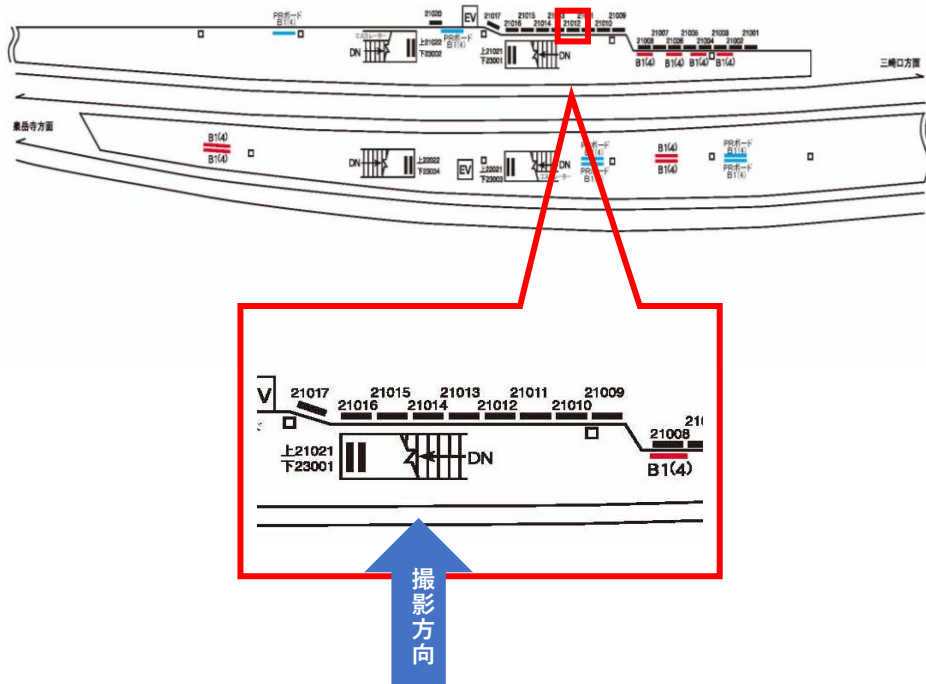

媒体番号	駅	場所	サイズ (H×W)	面数	6ヶ月定価	照明料	維持費	備考
029-21007	京急鶴見	下りホーム	1200×1800mm	1	192,000円	13,200円	4,080円	—

※業種によっては規制がある場合がございますので事前にご相談ください

駅看板のサンエイ企画

電話 03-3355-3325

サンエイ企画

検索

京急 京急鶴見駅 サインボード (21009番)

媒体番号	駅	場所	サイズ (H×W)	面数	6ヶ月定価	照明料	維持費	備考
029-21009	京急鶴見	下りホーム	1200×1800mm	1	192,000円	13,200円	4,080円	—

※業種によっては規制がある場合がございますので事前にご相談ください

駅看板のサンエイ企画

電話 03-3355-3325

サンエイ企画

検索

京急 京急鶴見駅 サインボード (21010番)

媒体番号	駅	場所	サイズ (H×W)	面数	6ヶ月定価	照明料	維持費	備考
029-21010	京急鶴見	下りホーム	1200×1800mm	1	192,000円	13,200円	4,080円	—

※業種によっては規制がある場合がございますので事前にご相談ください

駅看板のサンエイ企画

電話 03-3355-3325

サンエイ企画

検索

京急 京急鶴見駅 サインボード (21012番)

媒体番号	駅	場所	サイズ (H×W)	面数	6ヶ月定価	照明料	維持費	備考
029-21012	京急鶴見	下りホーム	1200×1800mm	1	192,000円	13,200円	4,080円	—

※業種によっては規制がある場合がございますので事前にご相談ください

駅看板のサンエイ企画