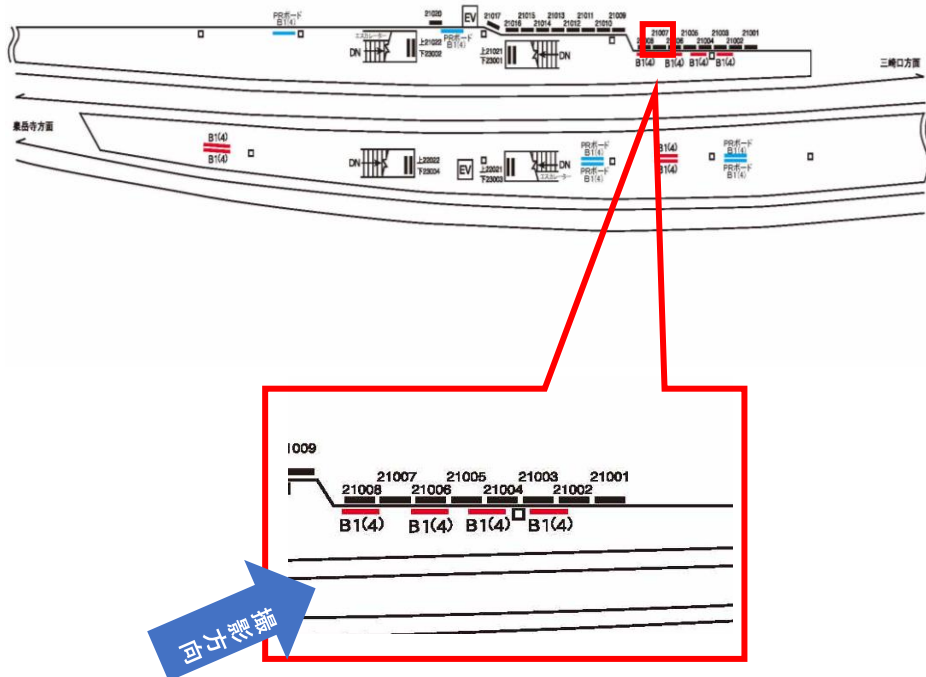

駅看板のサンエイ企画

電話 03-3355-3325

サンエイ企画

検索

京急 京急鶴見駅 サインボード (21005番)

媒体番号	駅	場所	サイズ (H×W)	面数	6ヶ月定価	照明料	維持費	備考
029-21005	京急鶴見	下りホーム	1200×1800mm	1	192,000円	13,200円	4,080円	—

※業種によっては規制がある場合がございますので事前にご相談ください

京急 京急鶴見駅 サインボード (21006番)

媒体番号	駅	場所	サイズ (H×W)	面数	6ヶ月定価	照明料	維持費	備考
029-21006	京急鶴見	下りホーム	1200×1800mm	1	192,000円	13,200円	4,080円	—

※業種によっては規制がある場合がございますので事前にご相談ください

駅看板のサンエイ企画

電話 03-3355-3325

サンエイ企画

検索

京急 京急鶴見駅 サインボード (21007番)

可視範囲

媒体番号	駅	場所	サイズ (H×W)	面数	6ヶ月定価	照明料	維持費	備考
029-21007	京急鶴見	下りホーム	1200×1800mm	1	192,000円	13,200円	4,080円	—

※業種によっては規制がある場合がございますので事前にご相談ください

駅看板のサンエイ企画

電話 03-3355-3325

サンエイ企画

検索

京急 京急鶴見駅 サインボード (21009番)

媒体番号	駅	場所	サイズ (H×W)	面数	6ヶ月定価	照明料	維持費	備考
029-21009	京急鶴見	下りホーム	1200×1800mm	1	192,000円	13,200円	4,080円	—