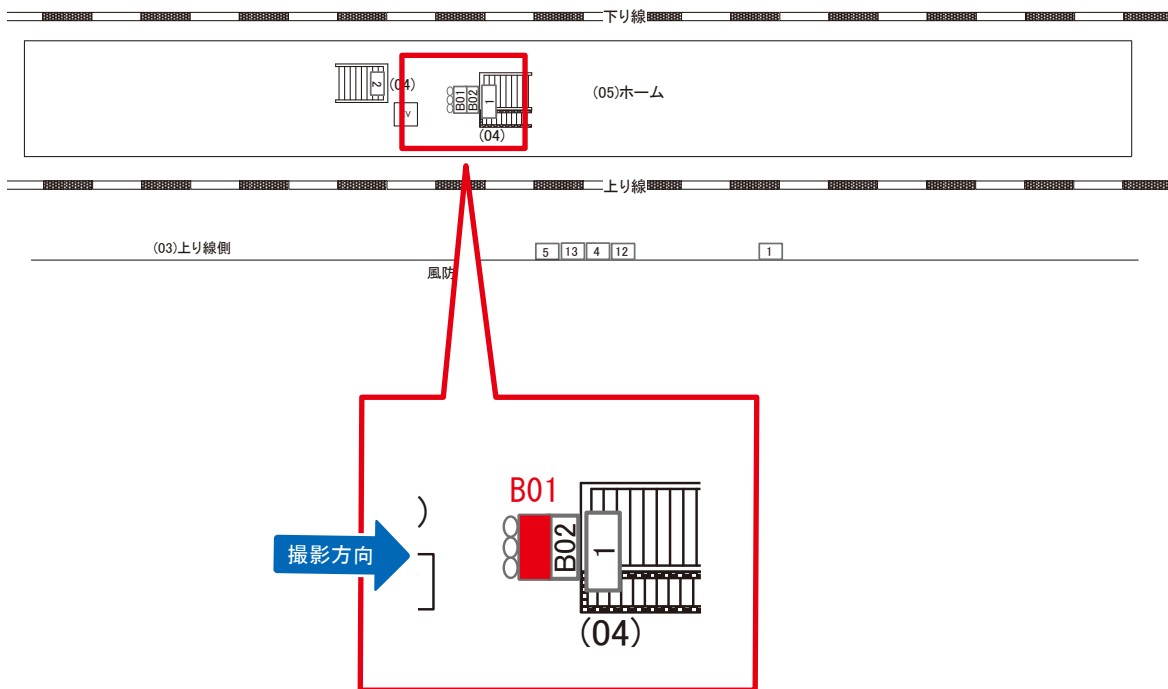

☆1基でも半額媒体 (月額定価より半額になります)

駅看板のサンエイ企画

電話 03-3355-3325

サンエイ企画

検索

北与野駅 ホーム サインボード (0316-05-B01)

← 新宿

大宮 →