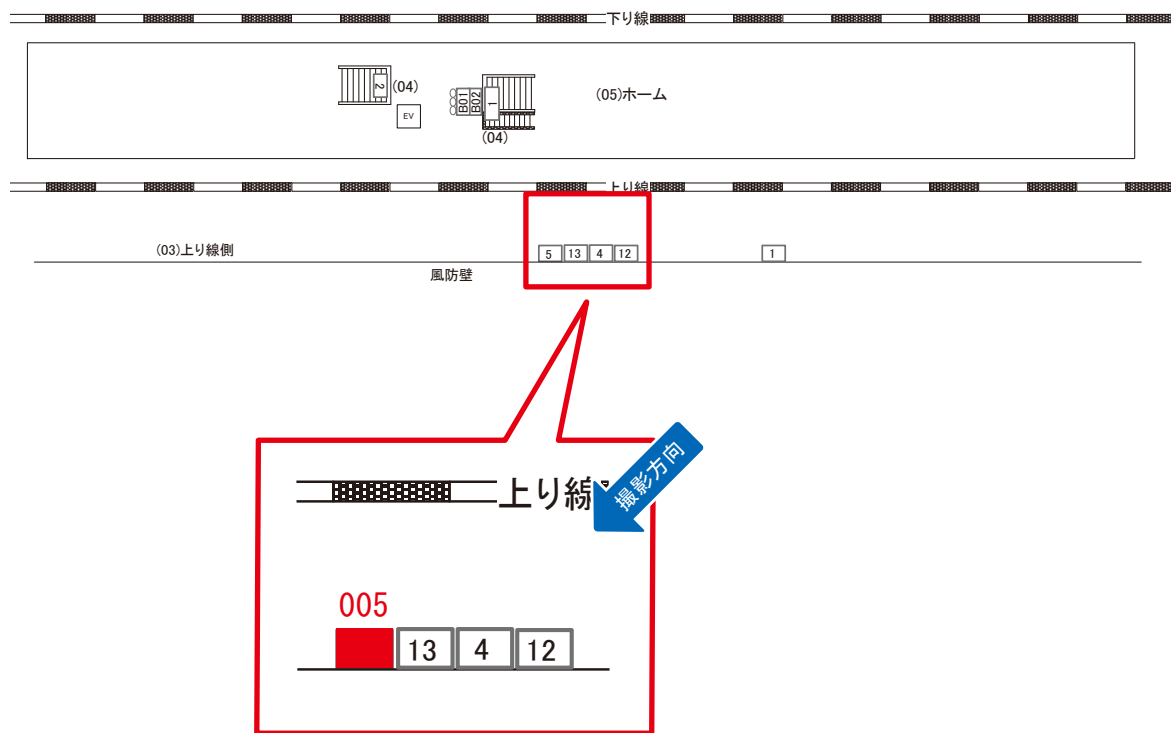

北与野駅 上り線側 サインボード (0316-03-005)

← 新宿

大宮 →

媒体番号	駅	場所	サイズ(H×W)	面数	月額定価	電気料金	点灯	返還日
0316-03-005	北与野	上り線側	1.20×2.70	1	30,000円	—	—	2024/03/10

※業種によっては規制がある場合がございますので、事前にご相談ください。

駅看板のサンエイ企画

電話 03-3355-3325

サンエイ企画

検索

北与野駅 ホーム階段 サインボード (0316-04-001)

← 新宿 → 大宮 →

媒体番号	駅	場所	サイズ(H×W)	面数	月額定価	電気料金	点灯	返還日
0316-04-001	北与野	ホーム階段	0.90 × 2.70	1	32,000円	3,960円	8:00~23:00	2021/04/30

※業種によっては規制がある場合がございますので、事前にご相談ください。

☆1基でも半額媒体 (月額定価より半額になります)

駅看板のサンエイ企画

電話 03-3355-3325

サンエイ企画

検索

北与野駅 ホーム階段 サインボード (0316-04-002)

← 新宿 大宮 →

媒体番号	駅	場所	サイズ(H×W)	面数	月額定価	電気料金	点灯	返還日
0316-04-002	北与野	ホーム階段	0.90 × 2.70	1	32,000円	3,960円	8:00~23:00	2019/02/28

※業種によっては規制がある場合がございますので、事前にご相談ください。