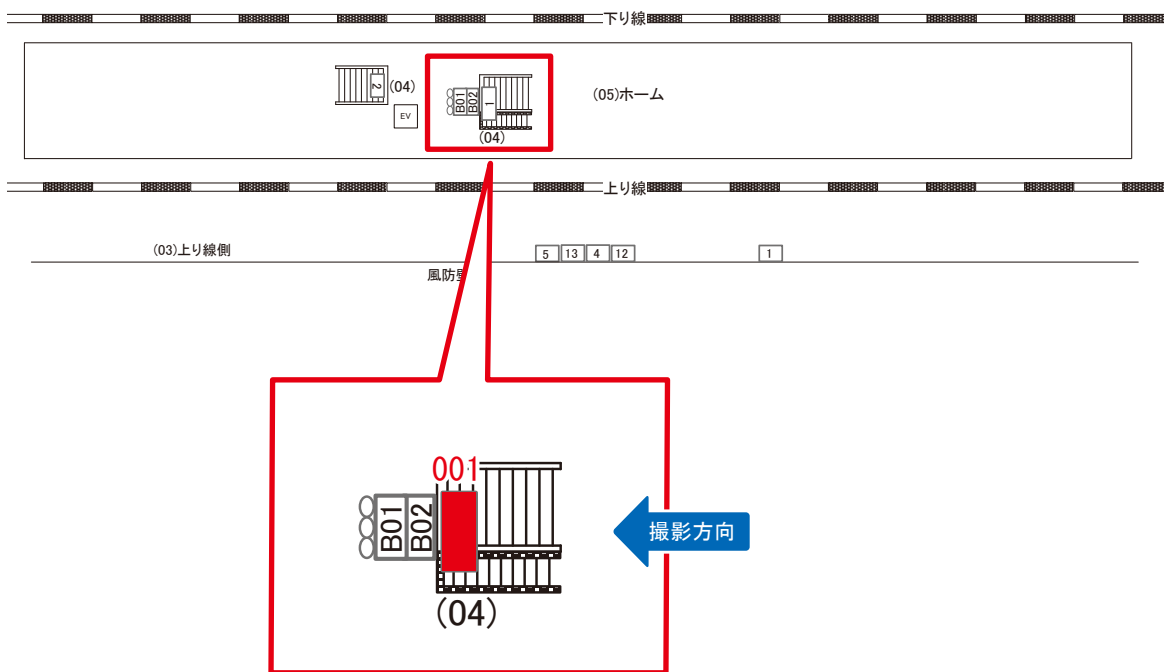

北与野駅 上り線側 サインボード (0316-03-005)

← 新宿

大宮 →

媒体番号	駅	場所	サイズ(H×W)	面数	月額定価	電気料金	点灯	返還日
0316-03-005	北与野	上り線側	1.20×2.70	1	30,000円	—	—	2024/03/10

※業種によっては規制がある場合がございますので、事前にご相談ください。

駅看板のサンエイ企画

電話 03-3355-3325

サンエイ企画

検索

北与野駅 ホーム階段 サインボード (0316-04-001)

← 新宿 → 大宮 →

媒体番号	駅	場所	サイズ(H×W)	面数	月額定価	電気料金	点灯	返還日
0316-04-001	北与野	ホーム階段	0.90 × 2.70	1	32,000円	3,960円	8:00~23:00	2021/04/30

※業種によっては規制がある場合がございますので、事前にご相談ください。

☆1基でも半額媒体 (月額定価より半額になります)