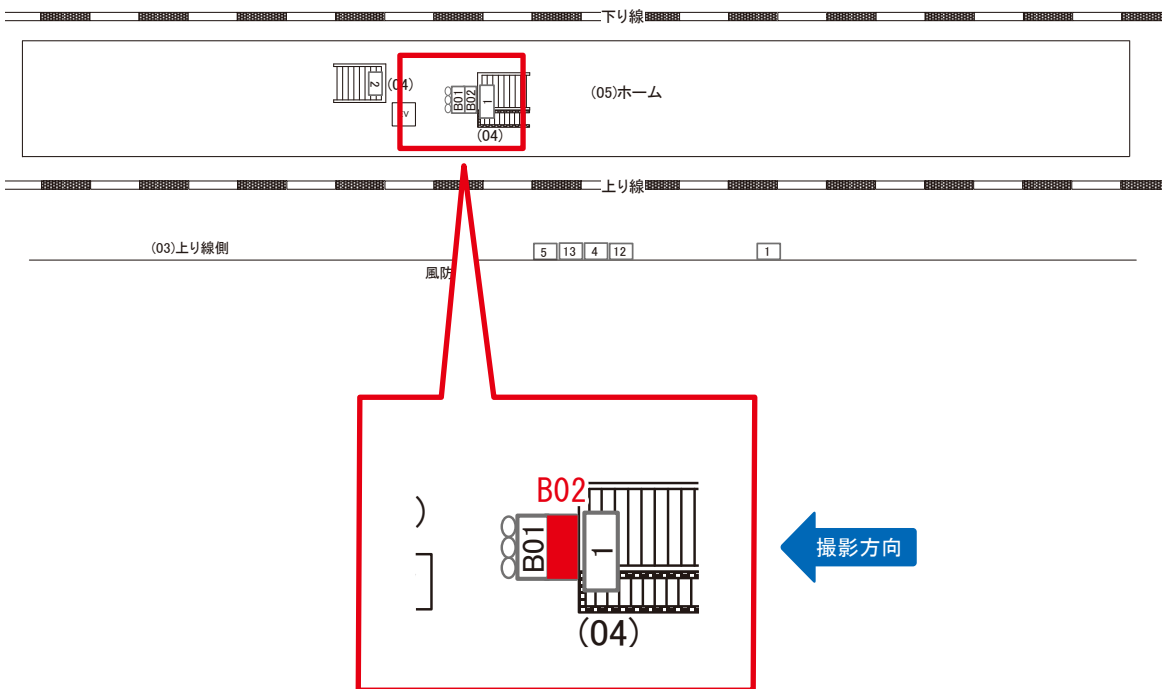

※両面販売B02

媒体番号	駅	場所	サイズ(H×W)	面数	月額定価	電気料金	点灯	返還日
0316-05-B01	北与野	ホーム	0.72 × 3.00	1	15,000円	—	—	2020/12/10

※業種によっては規制がある場合がございますので、事前にご相談ください。

☆1基でも半額媒体 (月額定価より半額になります)

駅看板のサンエイ企画

電話 03-3355-3325

サンエイ企画

検索

北与野駅 ホーム サインボード (0316-05-B02)

← 新宿 大宮 →

※両面販売B01

媒体番号	駅	場所	サイズ(H×W)	面数	月額定価	電気料金	点灯	返還日
0316-05-B02	北与野	ホーム	0.72×3.00	1	15,000円	—	—	2020/12/10

※業種によっては規制がある場合がございますので、事前にご相談ください。

☆1基でも半額媒体 (月額定価より半額になります)

駅看板のサンエイ企画