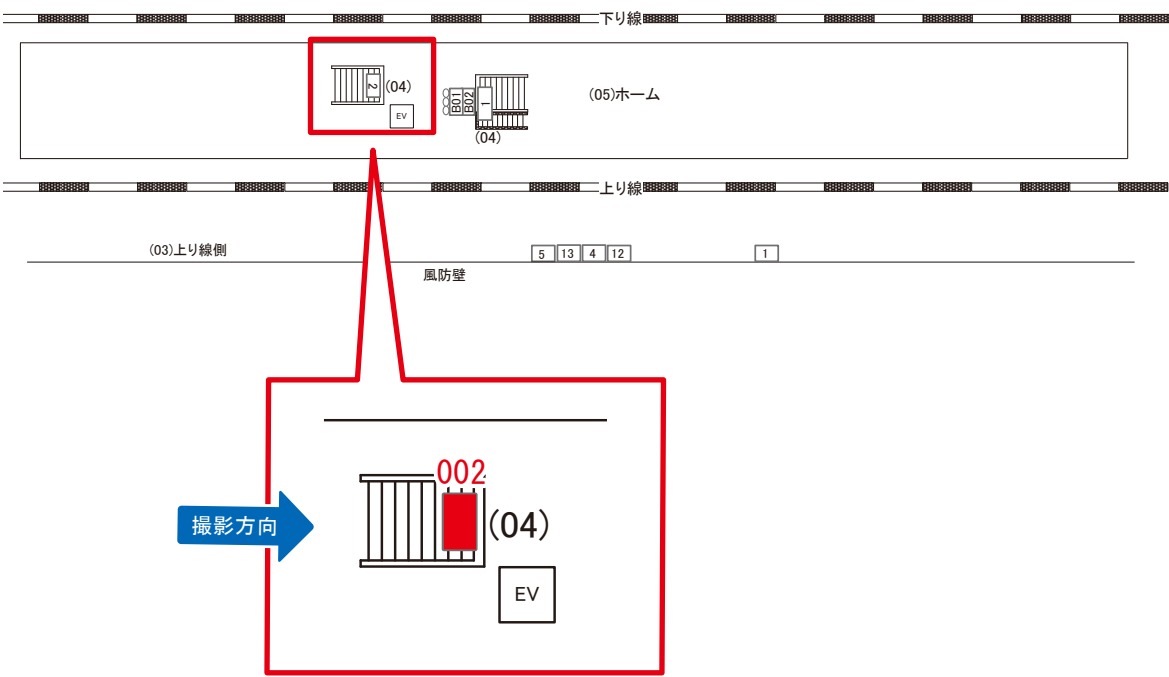

駅看板のサンエイ企画

電話 03-3355-3325

サンエイ企画

検索

北与野駅 ホーム階段 サインボード (0316-04-002)

← 新宿 大宮 →

媒体番号	駅	場所	サイズ(H×W)	面数	月額定価	電気料金	点灯	返還日
0316-04-002	北与野	ホーム階段	0.90 × 2.70	1	32,000円	3,960円	8:00~23:00	2019/02/28

※業種によっては規制がある場合がございますので、事前にご相談ください。