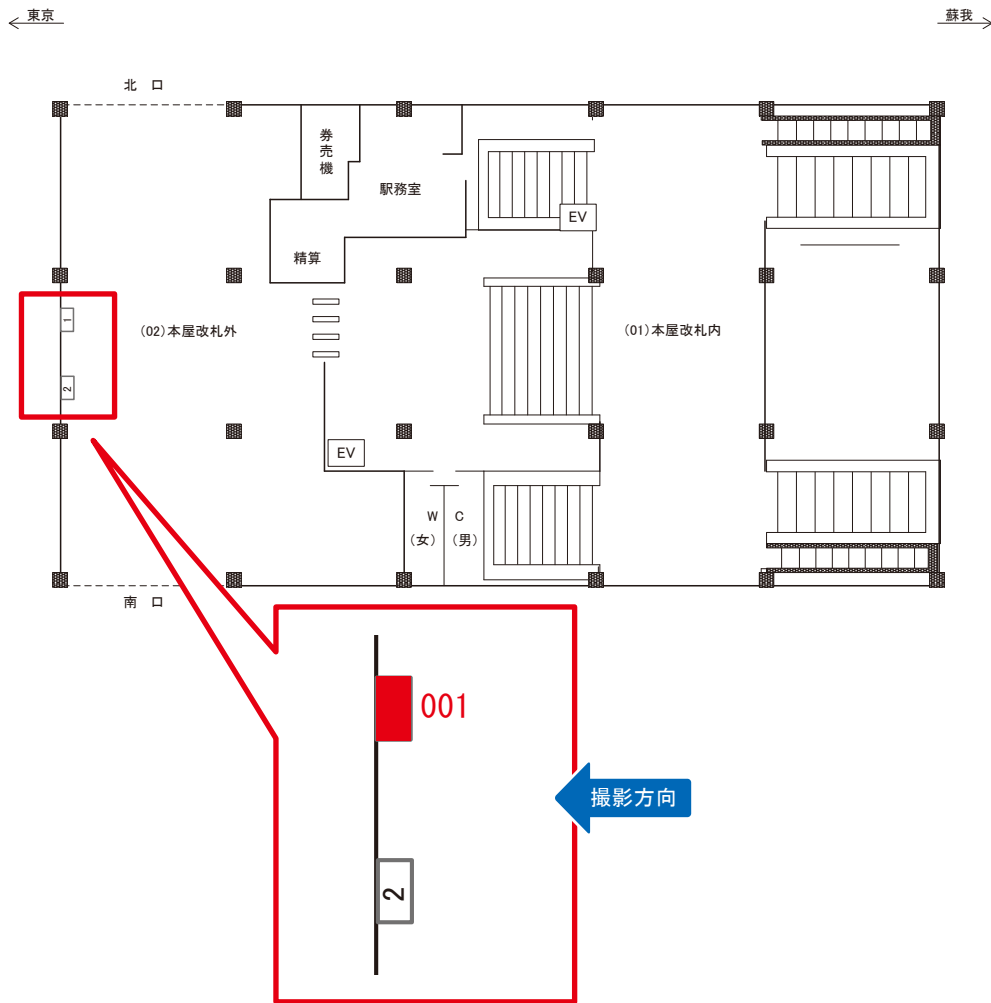

市川塩浜駅 本屋改札外 サインボード (0784-02-001)

媒体番号	駅	場所	サイズ(H×W)	面数	月額定価	電気料金	点灯	返還日
0784-02-001	市川塩浜	本屋改札外	1.03 × 1.46	1	37,000円	—	—	2020/11/10

※業種によっては規制がある場合がございますので、事前にご相談ください。

☆1基でも半額媒体 (月額定価より半額になります)

駅看板のサンエイ企画

電話 03-3355-3325

サンエイ企画

検索

市川塩浜駅 本屋改札外 サインボード (0784-02-002)

媒体番号	駅	場所	サイズ(H×W)	面数	月額定価	電気料金	点灯	返還日
0784-02-002	市川塩浜	本屋改札外	1.00 × 1.50	1	30,000円	—	—	2022/09/30

※業種によっては規制がある場合がございますので、事前にご相談ください。

☆1基でも半額媒体 (月額定価より半額になります)