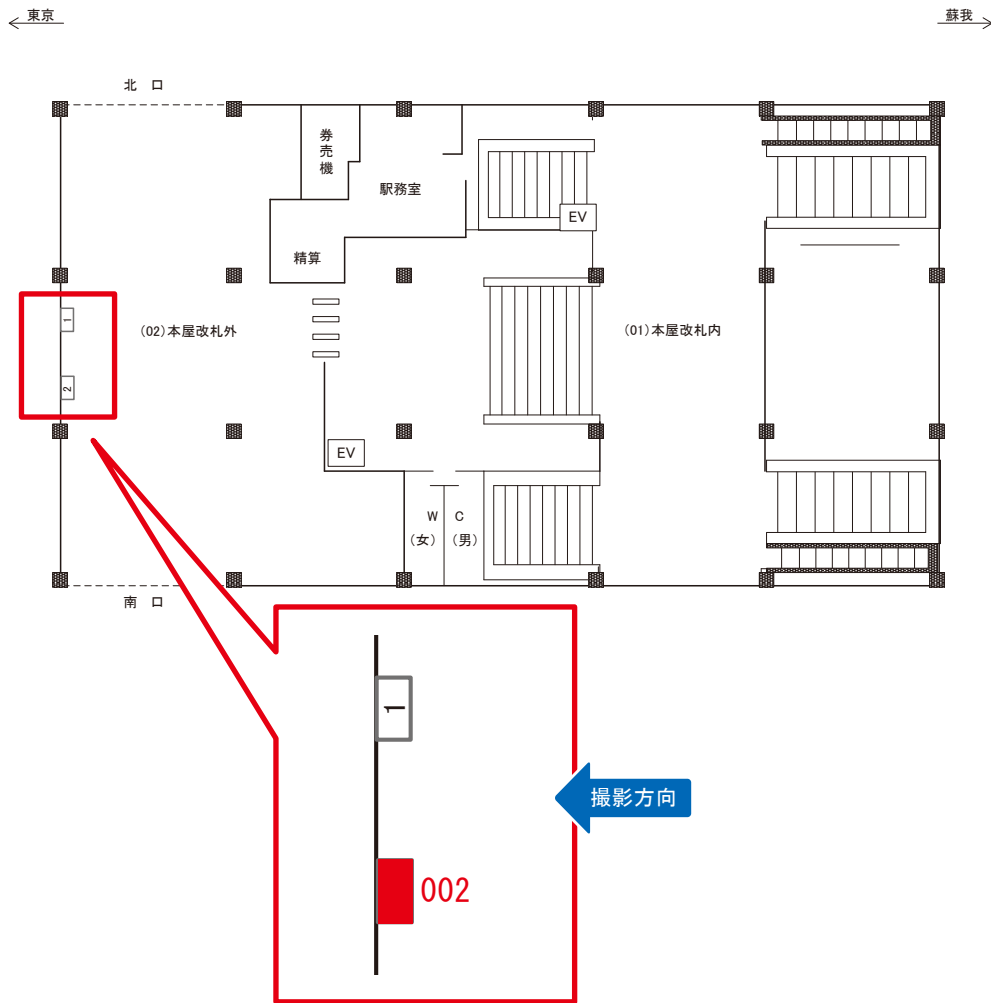

市川塩浜駅 本屋改札外 サインボード (0784-02-001)

媒体番号	駅	場所	サイズ(H×W)	面数	月額定価	電気料金	点灯	返還日
0784-02-001	市川塩浜	本屋改札外	1.03 × 1.46	1	37,000円	—	—	2020/11/10

※業種によっては規制がある場合がございますので、事前にご相談ください。

☆1基でも半額媒体 (月額定価より半額になります)

駅看板のサンエイ企画

電話 03-3355-3325

サンエイ企画

検索

市川塩浜駅 本屋改札外 サインボード (0784-02-002)

媒体番号	駅	場所	サイズ(H×W)	面数	月額定価	電気料金	点灯	返還日
0784-02-002	市川塩浜	本屋改札外	1.00 × 1.50	1	30,000円	—	—	2022/09/30

※業種によっては規制がある場合がございますので、事前にご相談ください。

☆1基でも半額媒体 (月額定価より半額になります)