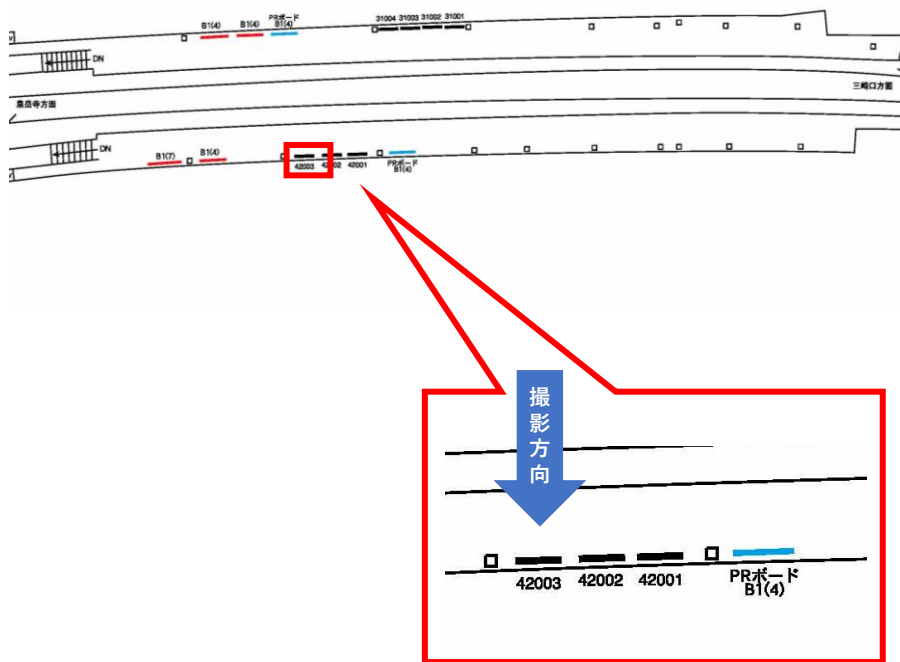

媒体番号	駅	場所	サイズ (H×W)	面数	6ヶ月定価	照明料	維持費	備考
071-42002	津久井浜	上りホーム	1200×1800mm	1	74,400円	—	—	—

※業種によっては規制がある場合がございますので事前にご相談ください

駅看板のサンエイ企画

電話 03-3355-3325

サンエイ企画

検索

京急 津久井浜駅 サインボード (42003番)

媒体番号	駅	場所	サイズ (H×W)	面数	6ヶ月定価	照明料	維持費	備考
071-42003	津久井浜	上りホーム	1200×1800mm	1	74,400円	—	—	—