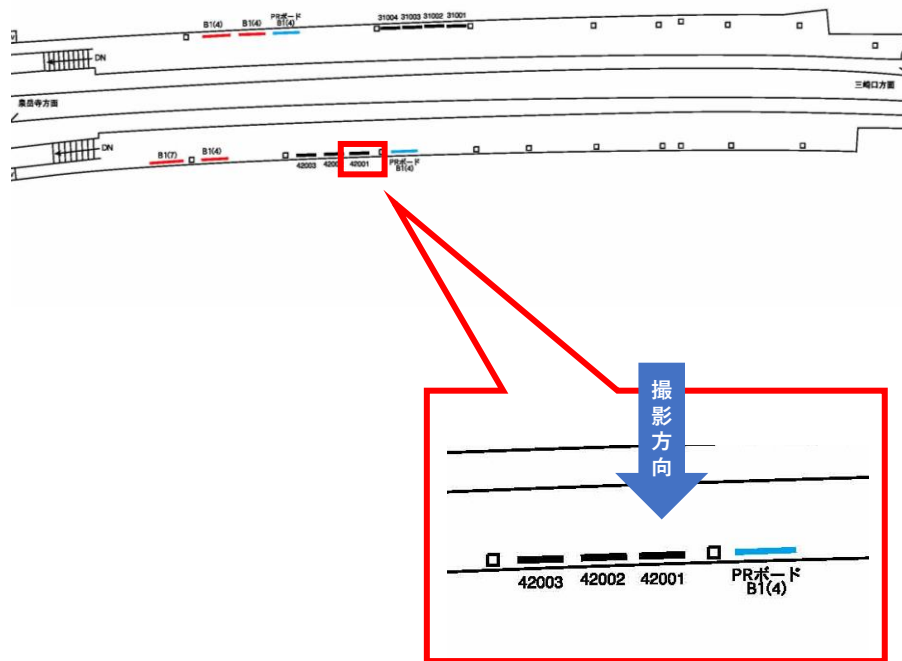

京急 津久井浜駅 サインボード (42001番)

媒体番号	駅	場所	サイズ (H×W)	面数	6ヶ月定価	照明料	維持費	備考
071-42001	津久井浜	上りホーム	1200×1800mm	1	74,400円	—	—	—

※業種によっては規制がある場合がございますので事前にご相談ください

駅看板のサンエイ企画

電話 03-3355-3325

サンエイ企画

検索

京急 津久井浜駅 サインボード (42002番)

媒体番号	駅	場所	サイズ (H×W)	面数	6ヶ月定価	照明料	維持費	備考
071-42002	津久井浜	上りホーム	1200×1800mm	1	74,400円	—	—	—

※業種によっては規制がある場合がございますので事前にご相談ください

駅看板のサンエイ企画

電話 03-3355-3325

サンエイ企画

検索

京急 津久井浜駅 サインボード (42003番)

媒体番号	駅	場所	サイズ (H×W)	面数	6ヶ月定価	照明料	維持費	備考
071-42003	津久井浜	上りホーム	1200×1800mm	1	74,400円	—	—	—