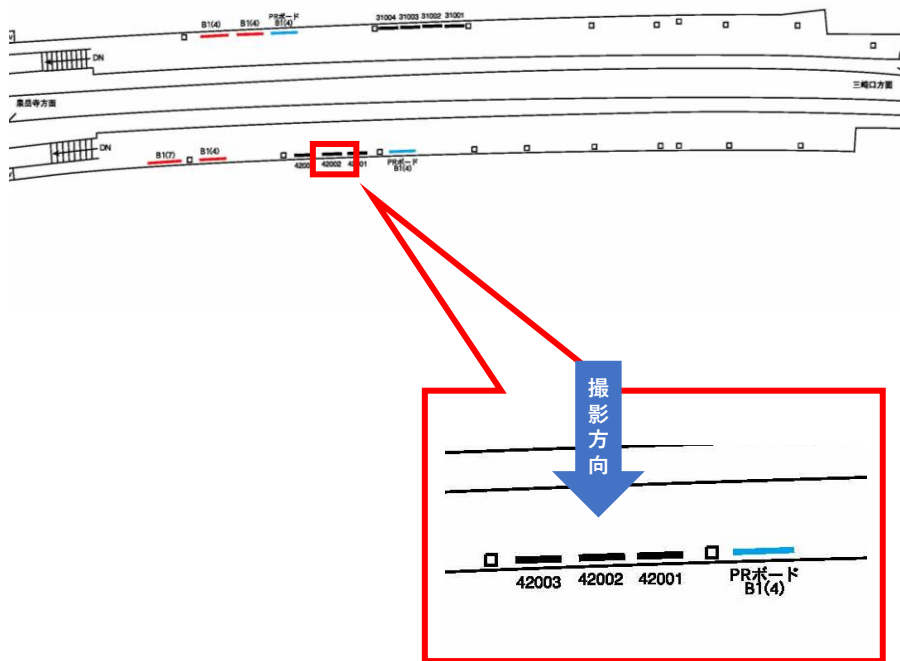

京急 津久井浜駅 サインボード (42001番)

媒体番号	駅	場所	サイズ (H×W)	面数	6ヶ月定価	照明料	維持費	備考
071-42001	津久井浜	上りホーム	1200×1800mm	1	74,400円	—	—	—

※業種によっては規制がある場合がございますので事前にご相談ください

駅看板のサンエイ企画

電話 03-3355-3325

サンエイ企画

検索

京急 津久井浜駅 サインボード (42002番)

媒体番号	駅	場所	サイズ (H×W)	面数	6ヶ月定価	照明料	維持費	備考
071-42002	津久井浜	上りホーム	1200×1800mm	1	74,400円	—	—	—

※業種によっては規制がある場合がございますので事前にご相談ください

駅看板のサンエイ企画

電話 03-3355-3325

サンエイ企画

検索

京急 津久井浜駅 サインボード (42003番)

媒体番号	駅	場所	サイズ (H×W)	面数	6ヶ月定価	照明料	維持費	備考
071-42003	津久井浜	上りホーム	1200×1800mm	1	74,400円	—	—	—