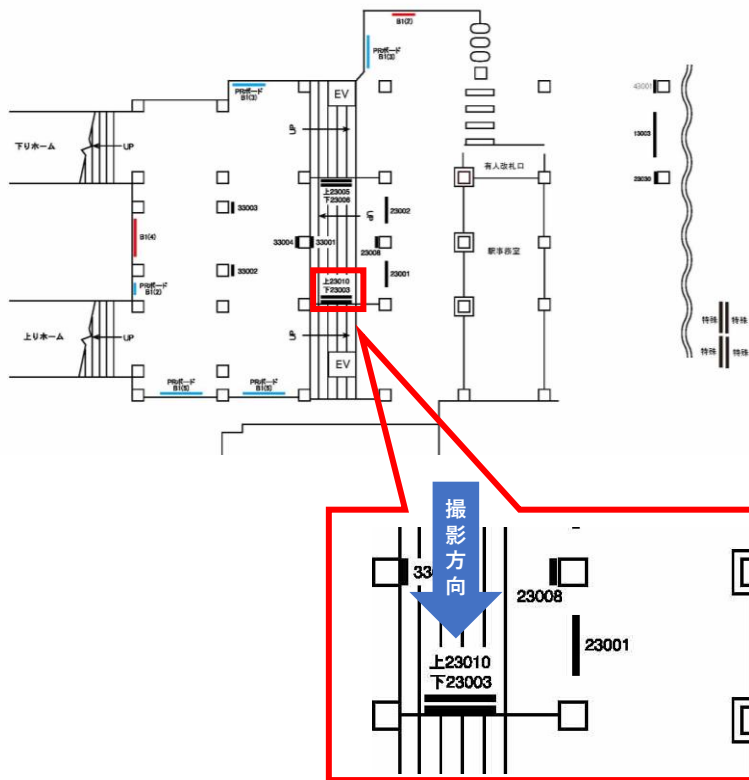

※業種によっては規制がある場合がございますので事前にご相談ください

駅看板のサンエイ企画

電話 03-3355-3325

サンエイ企画

検索

京急 三浦海岸駅 サインボード (23006番)

媒体番号	駅	場所	サイズ (H×W)	面数	6ヶ月定価	照明料	維持費	備考
072-23006	三浦海岸	改札内	600×360mm	1	115,200円	26,400	4,080	—

※業種によっては規制がある場合がございますので事前にご相談ください

駅看板のサンエイ企画

電話 03-3355-3325

サンエイ企画

検索

京急 三浦海岸駅 サインボード (23010番)

媒体番号	駅	場所	サイズ (H×W)	面数	6ヶ月定価	照明料	維持費	備考
072-23010	三浦海岸	改札内	600×3600mm	1	115,200円	24,800	4,080	—

※業種によっては規制がある場合がございますので事前にご相談ください

駅看板のサンエイ企画