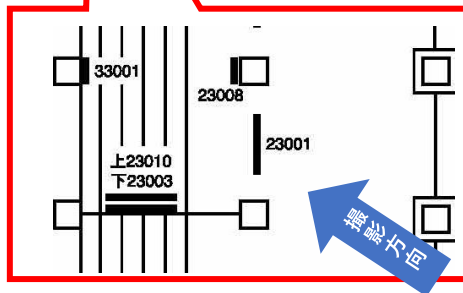

京急 三浦海岸駅 サインボード (23001番)

媒体番号	駅	場所	サイズ (H×W)	面数	6ヶ月定価	照明料	維持費	備考
072-23001	三浦海岸	改札内	600×3600mm	2	230,400円	26,400	8,160	—

※業種によっては規制がある場合がございますので事前にご相談ください

駅看板のサンエイ企画

電話 03-3355-3325

サンエイ企画

検索

京急 三浦海岸駅 サインボード (23003番)

媒体番号	駅	場所	サイズ (H×W)	面数	6ヶ月定価	照明料	維持費	備考
072-23003	三浦海岸	改札内	600×3600mm	1	115,200円	26,400	4,080	—

※業種によっては規制がある場合がございますので事前にご相談ください

駅看板のサンエイ企画

電話 03-3355-3325

サンエイ企画

検索

京急 三浦海岸駅 サインボード (23005番)

媒体番号	駅	場所	サイズ (H×W)	面数	6ヶ月定価	照明料	維持費	備考
072-23005	三浦海岸	改札内	600×360mm	1	115,200円	26,400	4,080	—