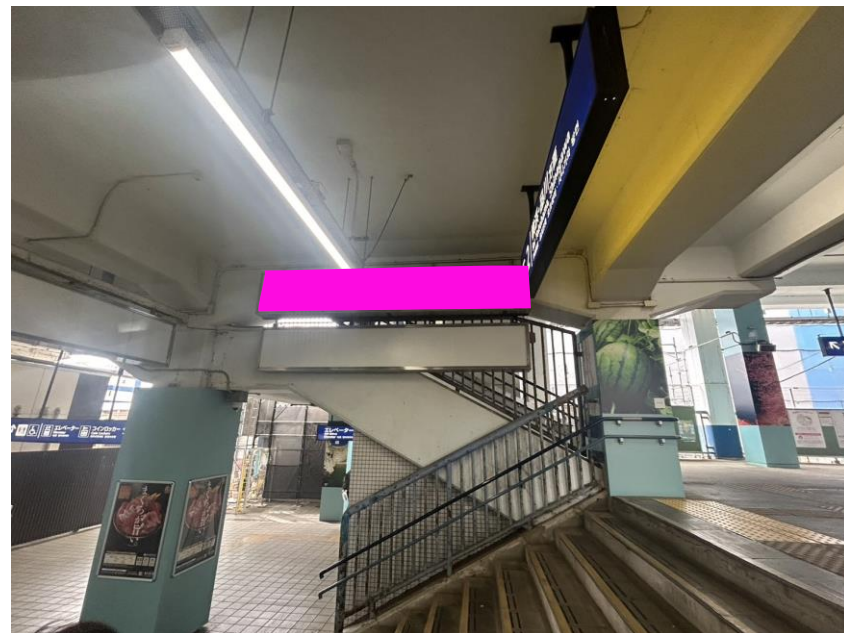

京急 三浦海岸駅 サインボード (23001番)

媒体番号	駅	場所	サイズ (H×W)	面数	6ヶ月定価	照明料	維持費	備考
072-23001	三浦海岸	改札内	600×3600mm	2	230,400円	26,400	8,160	—

※業種によっては規制がある場合がございますので事前にご相談ください

駅看板のサンエイ企画

電話 03-3355-3325

サンエイ企画

検索

京急 三浦海岸駅 サインボード (23003番)

媒体番号	駅	場所	サイズ (H×W)	面数	6ヶ月定価	照明料	維持費	備考
072-23003	三浦海岸	改札内	600×3600mm	1	115,200円	26,400	4,080	—

※業種によっては規制がある場合がございますので事前にご相談ください

駅看板のサンエイ企画

電話 03-3355-3325

サンエイ企画

検索

京急 三浦海岸駅 サインボード (23005番)

媒体番号	駅	場所	サイズ (H×W)	面数	6ヶ月定価	照明料	維持費	備考
072-23005	三浦海岸	改札内	600×360mm	1	115,200円	26,400	4,080	—

※業種によっては規制がある場合がございますので事前にご相談ください

駅看板のサンエイ企画

電話 03-3355-3325

サンエイ企画

検索

京急 三浦海岸駅 サインボード (23006番)

媒体番号	駅	場所	サイズ (H×W)	面数	6ヶ月定価	照明料	維持費	備考
072-23006	三浦海岸	改札内	600×360mm	1	115,200円	26,400	4,080	—

※業種によっては規制がある場合がございますので事前にご相談ください

駅看板のサンエイ企画

電話 03-3355-3325

サンエイ企画

検索

京急 三浦海岸駅 サインボード (23010番)

媒体番号	駅	場所	サイズ (H×W)	面数	6ヶ月定価	照明料	維持費	備考
072-23010	三浦海岸	改札内	600×3600mm	1	115,200円	24,800	4,080	—

※業種によっては規制がある場合がございますので事前にご相談ください

駅看板のサンエイ企画