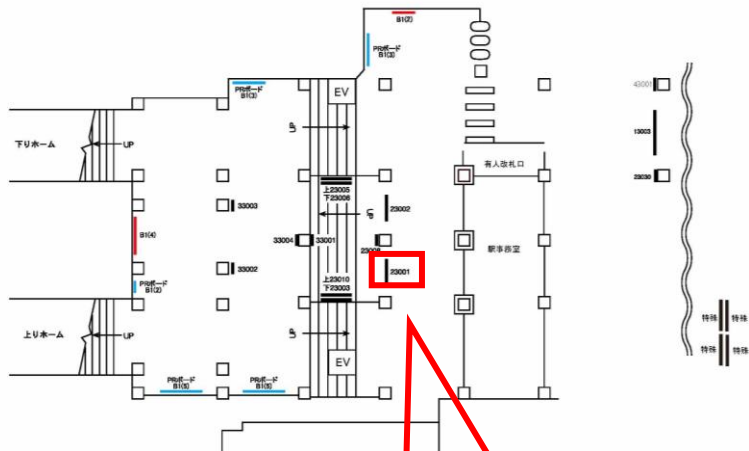

京急 三浦海岸駅 サインボード (23001番)

媒体番号	駅	場所	サイズ (H×W)	面数	6ヶ月定価	照明料	維持費	備考
072-23001	三浦海岸	改札内	600×3600mm	2	230,400円	26,400	8,160	—

※業種によっては規制がある場合がございますので事前にご相談ください

駅看板のサンエイ企画

電話 03-3355-3325

サンエイ企画

検索

京急 三浦海岸駅 サインボード (23003番)

媒体番号	駅	場所	サイズ (H×W)	面数	6ヶ月定価	照明料	維持費	備考
072-23003	三浦海岸	改札内	600×3600mm	1	115,200円	26,400	4,080	—

※業種によっては規制がある場合がございますので事前にご相談ください

駅看板のサンエイ企画

電話 03-3355-3325

サンエイ企画

検索

京急 三浦海岸駅 サインボード (23005番)

媒体番号	駅	場所	サイズ (H×W)	面数	6ヶ月定価	照明料	維持費	備考
072-23005	三浦海岸	改札内	600×360mm	1	115,200円	26,400	4,080	—

※業種によっては規制がある場合がございますので事前にご相談ください

駅看板のサンエイ企画

電話 03-3355-3325

サンエイ企画

検索

京急 三浦海岸駅 サインボード (23006番)

媒体番号	駅	場所	サイズ (H×W)	面数	6ヶ月定価	照明料	維持費	備考
072-23006	三浦海岸	改札内	600×360mm	1	115,200円	26,400	4,080	—

※業種によっては規制がある場合がございますので事前にご相談ください