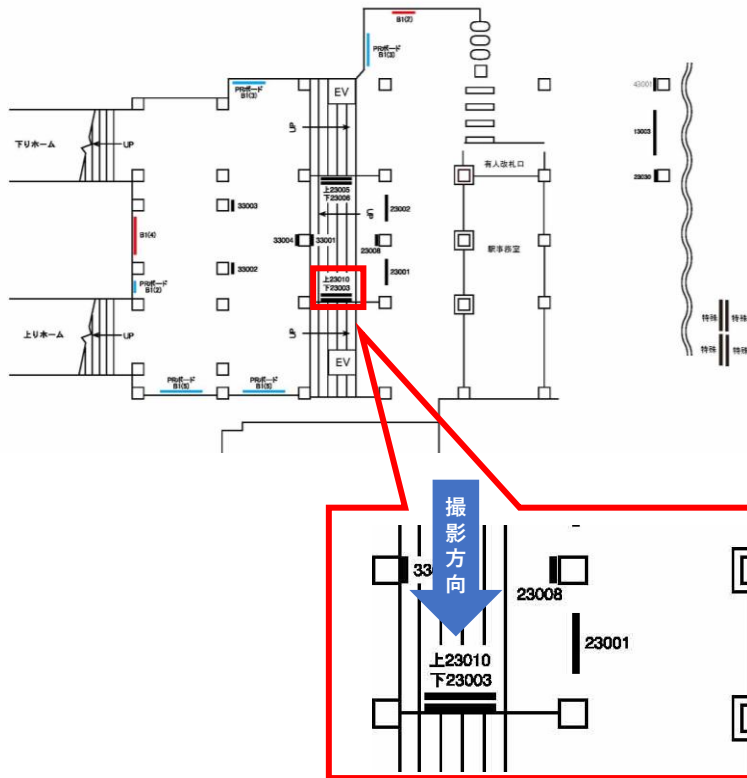

京急 三浦海岸駅 サインボード (23001番)

媒体番号	駅	場所	サイズ (H×W)	面数	6ヶ月定価	照明料	維持費	備考
072-23001	三浦海岸	改札内	600×3600mm	2	230,400円	26,400	8,160	—

※業種によっては規制がある場合がございますので事前にご相談ください

駅看板のサンエイ企画

電話 03-3355-3325

サンエイ企画

検索

京急 三浦海岸駅 サインボード (23003番)

媒体番号	駅	場所	サイズ (H×W)	面数	6ヶ月定価	照明料	維持費	備考
072-23003	三浦海岸	改札内	600×3600mm	1	115,200円	26,400	4,080	—

※業種によっては規制がある場合がございますので事前にご相談ください

駅看板のサンエイ企画

電話 03-3355-3325

サンエイ企画

検索

京急 三浦海岸駅 サインボード (23005番)

媒体番号	駅	場所	サイズ (H×W)	面数	6ヶ月定価	照明料	維持費	備考
072-23005	三浦海岸	改札内	600×360mm	1	115,200円	26,400	4,080	—