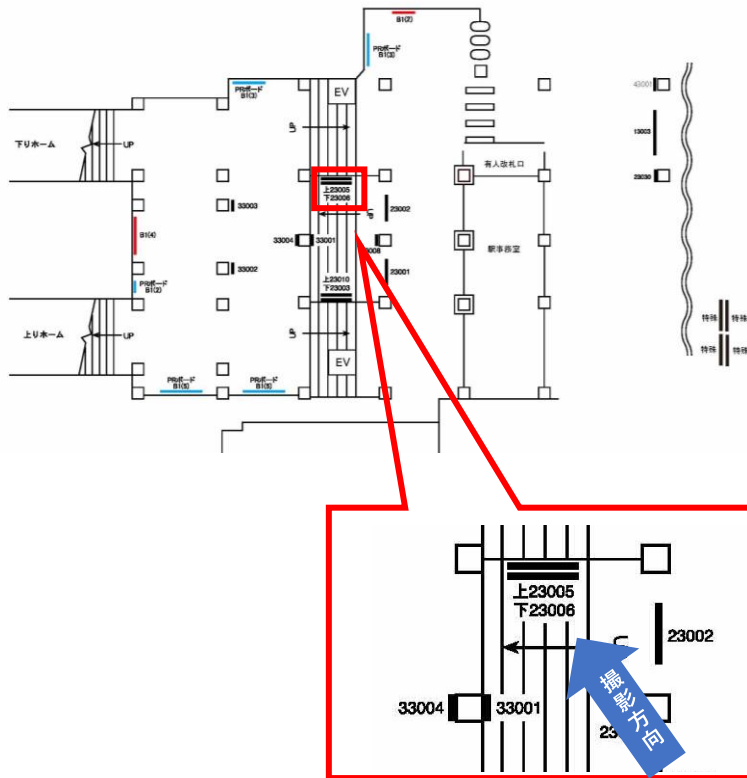

※業種によっては規制がある場合がございますので事前にご相談ください

駅看板のサンエイ企画

電話 03-3355-3325

サンエイ企画

検索

京急 三浦海岸駅 サインボード (23006番)

媒体番号	駅	場所	サイズ (H×W)	面数	6ヶ月定価	照明料	維持費	備考
072-23006	三浦海岸	改札内	600×360mm	1	115,200円	26,400	4,080	—

※業種によっては規制がある場合がございますので事前にご相談ください

駅看板のサンエイ企画

電話 03-3355-3325

サンエイ企画

検索

京急 三浦海岸駅 サインボード (23010番)

媒体番号	駅	場所	サイズ (H×W)	面数	6ヶ月定価	照明料	維持費	備考
072-23010	三浦海岸	改札内	600×3600mm	1	115,200円	24,800	4,080	—

※業種によっては規制がある場合がございますので事前にご相談ください

駅看板のサンエイ企画