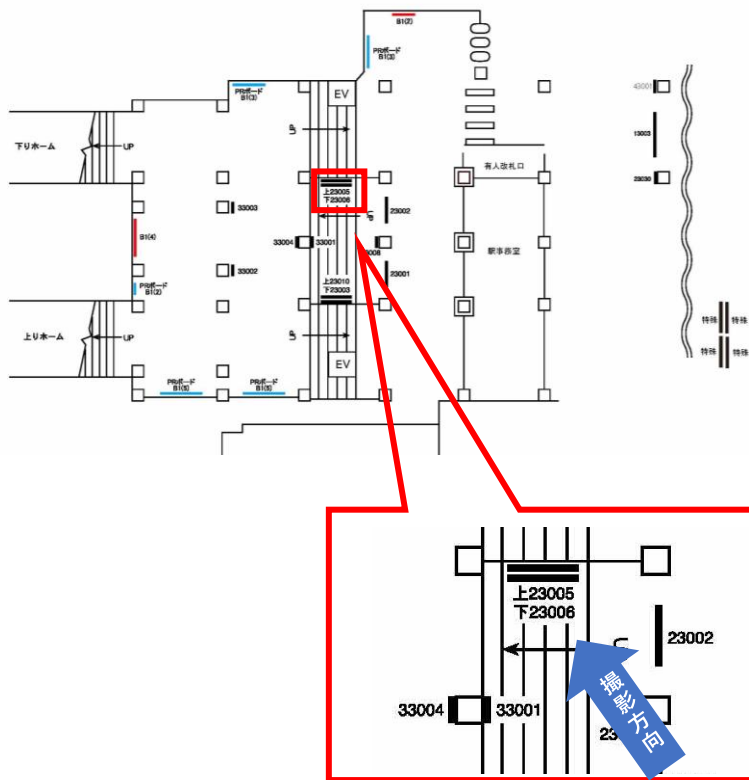

京急 三浦海岸駅 サインボード (23001番)

媒体番号	駅	場所	サイズ (H×W)	面数	6ヶ月定価	照明料	維持費	備考
072-23001	三浦海岸	改札内	600×3600mm	2	230,400円	26,400	8,160	—

※業種によっては規制がある場合がございますので事前にご相談ください

駅看板のサンエイ企画

電話 03-3355-3325

サンエイ企画

検索

京急 三浦海岸駅 サインボード (23003番)

媒体番号	駅	場所	サイズ (H×W)	面数	6ヶ月定価	照明料	維持費	備考
072-23003	三浦海岸	改札内	600×3600mm	1	115,200円	26,400	4,080	—

※業種によっては規制がある場合がございますので事前にご相談ください

駅看板のサンエイ企画

電話 03-3355-3325

サンエイ企画

検索

京急 三浦海岸駅 サインボード (23005番)

媒体番号	駅	場所	サイズ (H×W)	面数	6ヶ月定価	照明料	維持費	備考
072-23005	三浦海岸	改札内	600×360mm	1	115,200円	26,400	4,080	—

※業種によっては規制がある場合がございますので事前にご相談ください

駅看板のサンエイ企画

電話 03-3355-3325

サンエイ企画

検索

京急 三浦海岸駅 サインボード (23006番)

媒体番号	駅	場所	サイズ (H×W)	面数	6ヶ月定価	照明料	維持費	備考
072-23006	三浦海岸	改札内	600×360mm	1	115,200円	26,400	4,080	—

※業種によっては規制がある場合がございますので事前にご相談ください