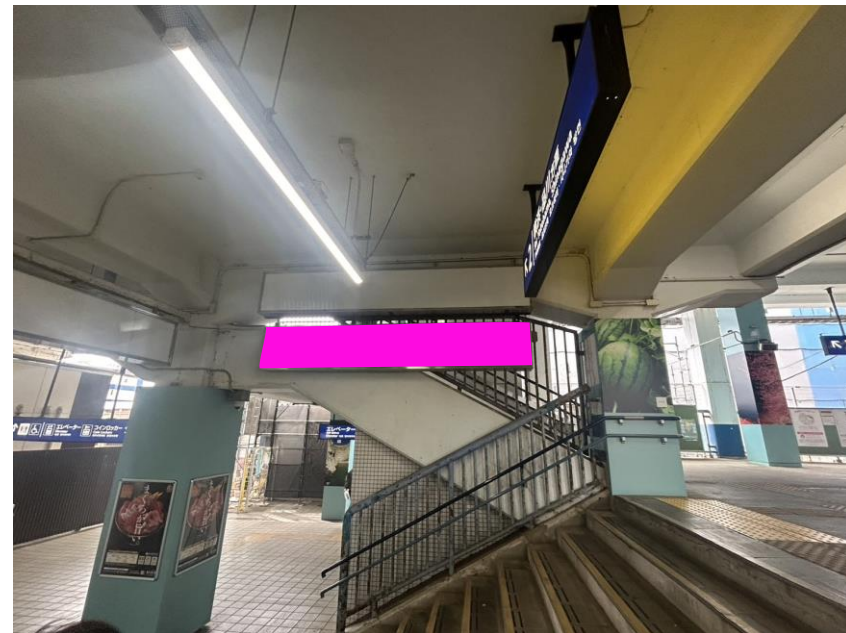

京急 三浦海岸駅 サインボード (23001番)

媒体番号	駅	場所	サイズ (H×W)	面数	6ヶ月定価	照明料	維持費	備考
072-23001	三浦海岸	改札内	600×3600mm	2	230,400円	26,400	8,160	—

※業種によっては規制がある場合がございますので事前にご相談ください

駅看板のサンエイ企画

電話 03-3355-3325

サンエイ企画

検索

京急 三浦海岸駅 サインボード (23003番)

媒体番号	駅	場所	サイズ (H×W)	面数	6ヶ月定価	照明料	維持費	備考
072-23003	三浦海岸	改札内	600×3600mm	1	115,200円	26,400	4,080	—

※業種によっては規制がある場合がございますので事前にご相談ください

駅看板のサンエイ企画

電話 03-3355-3325

サンエイ企画

検索

京急 三浦海岸駅 サインボード (23005番)

媒体番号	駅	場所	サイズ (H×W)	面数	6ヶ月定価	照明料	維持費	備考
072-23005	三浦海岸	改札内	600×360mm	1	115,200円	26,400	4,080	—

※業種によっては規制がある場合がございますので事前にご相談ください

駅看板のサンエイ企画

電話 03-3355-3325

サンエイ企画

検索

京急 三浦海岸駅 サインボード (23006番)

媒体番号	駅	場所	サイズ (H×W)	面数	6ヶ月定価	照明料	維持費	備考
072-23006	三浦海岸	改札内	600×360mm	1	115,200円	26,400	4,080	—

※業種によっては規制がある場合がございますので事前にご相談ください