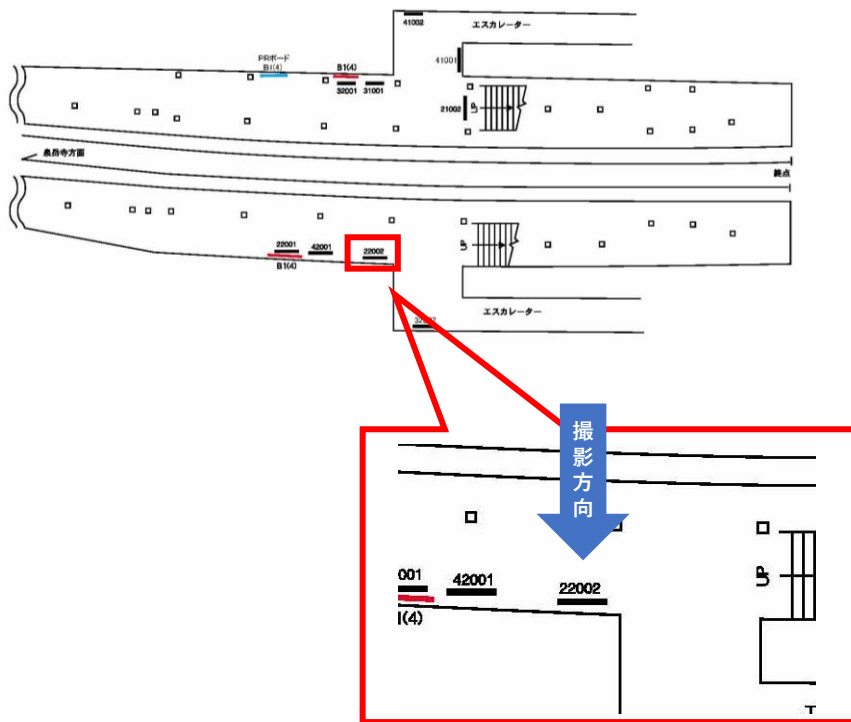

# 京急 三崎口駅 サインボード (22002番)

媒体番号	駅	場所	サイズ (H×W)	面数	6ヶ月定価	照明料	維持費	備考
073-22002	三崎口	ホーム	600×2700mm	1	86,400円	17,600	3,060	—

※業種によっては規制がある場合がございますので事前にご相談ください

駅看板のサンエイ企画

電話 03-3355-3325

サンエイ企画

検索