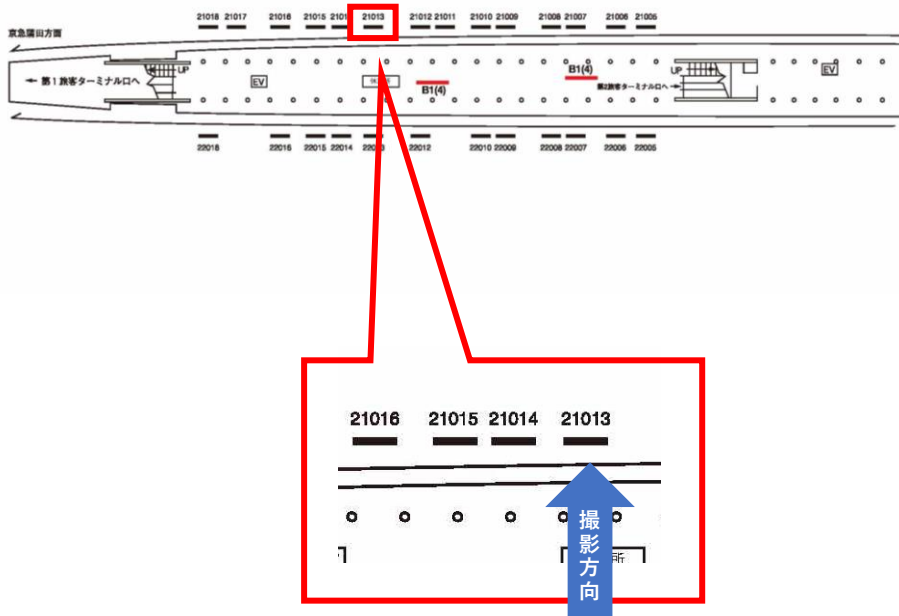

# 京急 羽田空港第1・第2T駅 サインボード (21013番)

媒体番号	駅	場所	サイズ (H×W)	面数	6ヶ月定価	照明料	維持費	備考
075-21013	羽田1・2T	ホーム	1800×3600mm	1	849,600円	88,400円	12,240円	定価より30%割引

※業種によっては規制がある場合がございますので事前にご相談ください

駅看板のサンエイ企画

電話 03-3355-3325

サンエイ企画