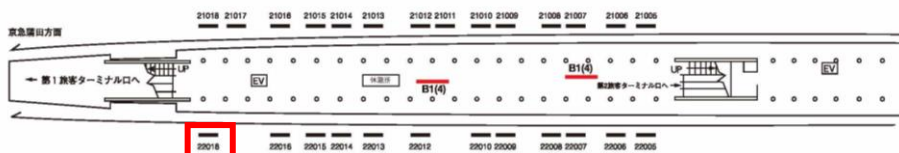

京急 羽田空港第1・第2T駅 サインボード (22018番)

媒体番号	駅	場所	サイズ (H×W)	面数	6ヶ月定価	照明料	維持費	備考
075-22018	羽田1・2T	ホーム	1800×3600mm	1	849,600円	88,400円	12,240円	定価より30%割引

※業種によっては規制がある場合がございますので事前にご相談ください

駅看板のサンエイ企画

電話 03-3355-3325

サンエイ企画

検索