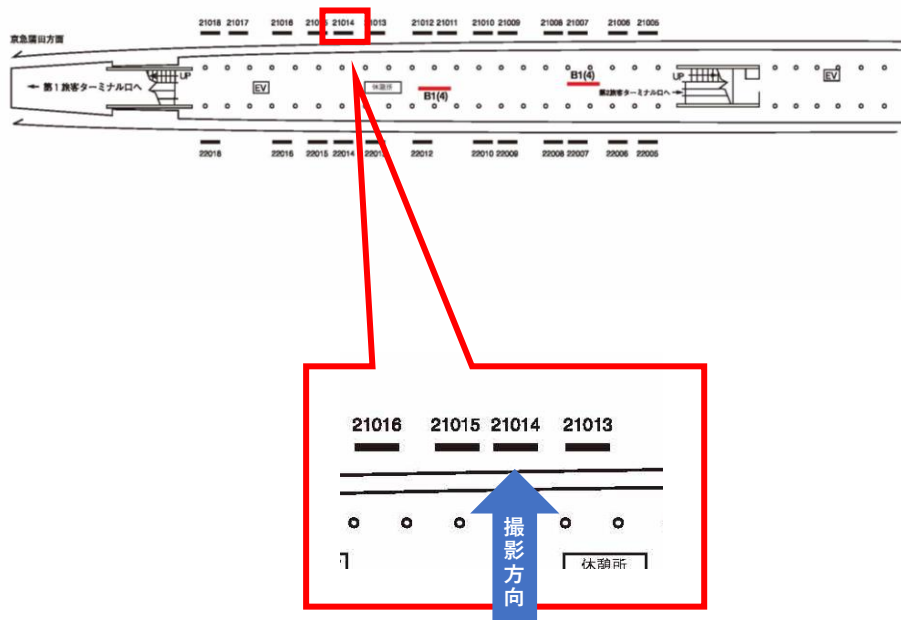

京急 羽田空港第1・第2T駅 サインボード (21014番)

媒体番号	駅	場所	サイズ (H×W)	面数	6ヶ月定価	照明料	維持費	備考
075-21014	羽田1・2T	ホーム	1800×3600mm	1	849,600円	88,400円	12,240円	定価より30%割引

※業種によっては規制がある場合がございますので事前にご相談ください

駅看板のサンエイ企画

電話 03-3355-3325

サンエイ企画

検索