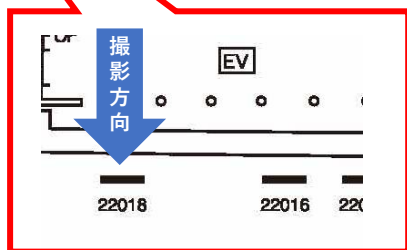

京急 羽田空港第1・第2T駅 サインボード (22018番)

媒体番号	駅	場所	サイズ (H×W)	面数	6ヶ月定価	照明料	維持費	備考
075-22018	羽田1・2T	ホーム	1800×3600mm	1	849,600円	88,400円	12,240円	定価より30%割引

※業種によっては規制がある場合がございますので事前にご相談ください

駅看板のサンエイ企画

電話 03-3355-3325

サンエイ企画

検索