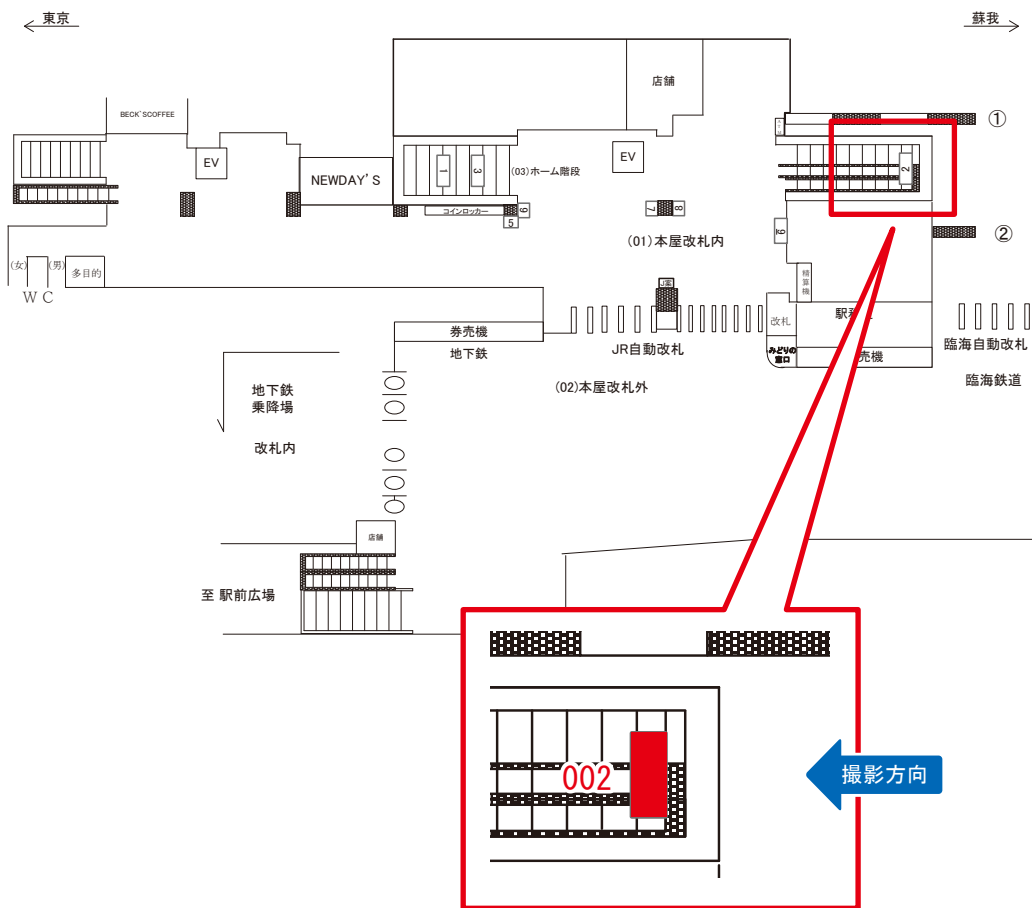

# 新木場駅 ホーム階段 サインボード (0780-03-002)

媒体番号	駅	場所	サイズ(H×W)	面数	月額定価	電気料金	点灯	返還日
0780-03-002	新木場	ホーム階段	1.35 × 3.01	1	125,000円	3,300円	—	2023/11/30

※業種によっては規制がある場合がございますので、事前にご相談ください。

☆3基以上申込で半額媒体 (月額定価より半額になります)

駅看板のサンエイ企画