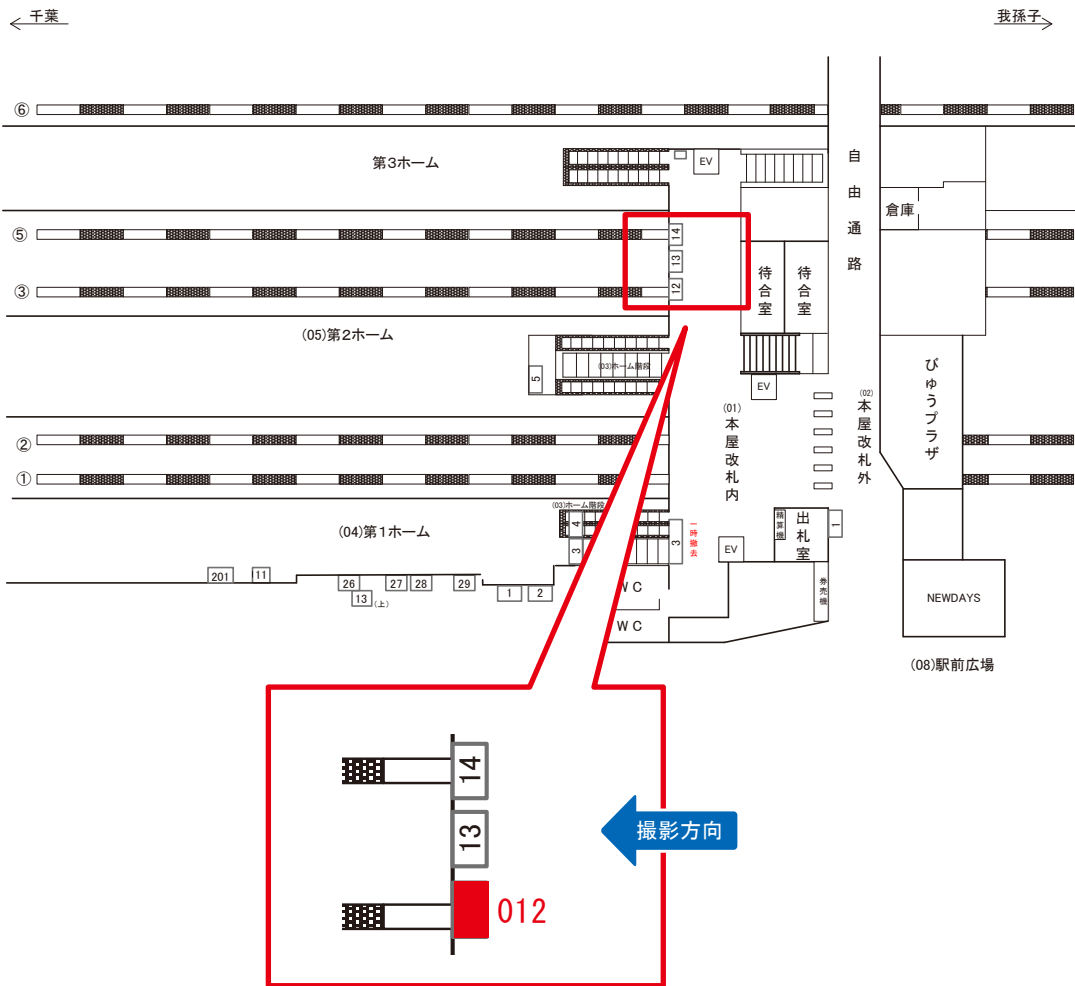

成田駅 本屋改札内 サインボード (0711-01-012)

媒体番号	駅	場所	サイズ(H×W)	面数	月額定価	電気料金	点灯	返還日
0711-01-012	成田	本屋改札内	0.80×1.50	1	43,000円	830円	—	2024/03/20

※業種によっては規制がある場合がございますので、事前にご相談ください。

成田駅 本屋改札内 サインボード (0711-01-014)

媒体番号	駅	場所	サイズ(H×W)	面数	月額定価	電気料金	点灯	返還日
0711-01-014	成田	本屋改札内	0.80×1.50	1	31,500円	830円	—	2017/04/30