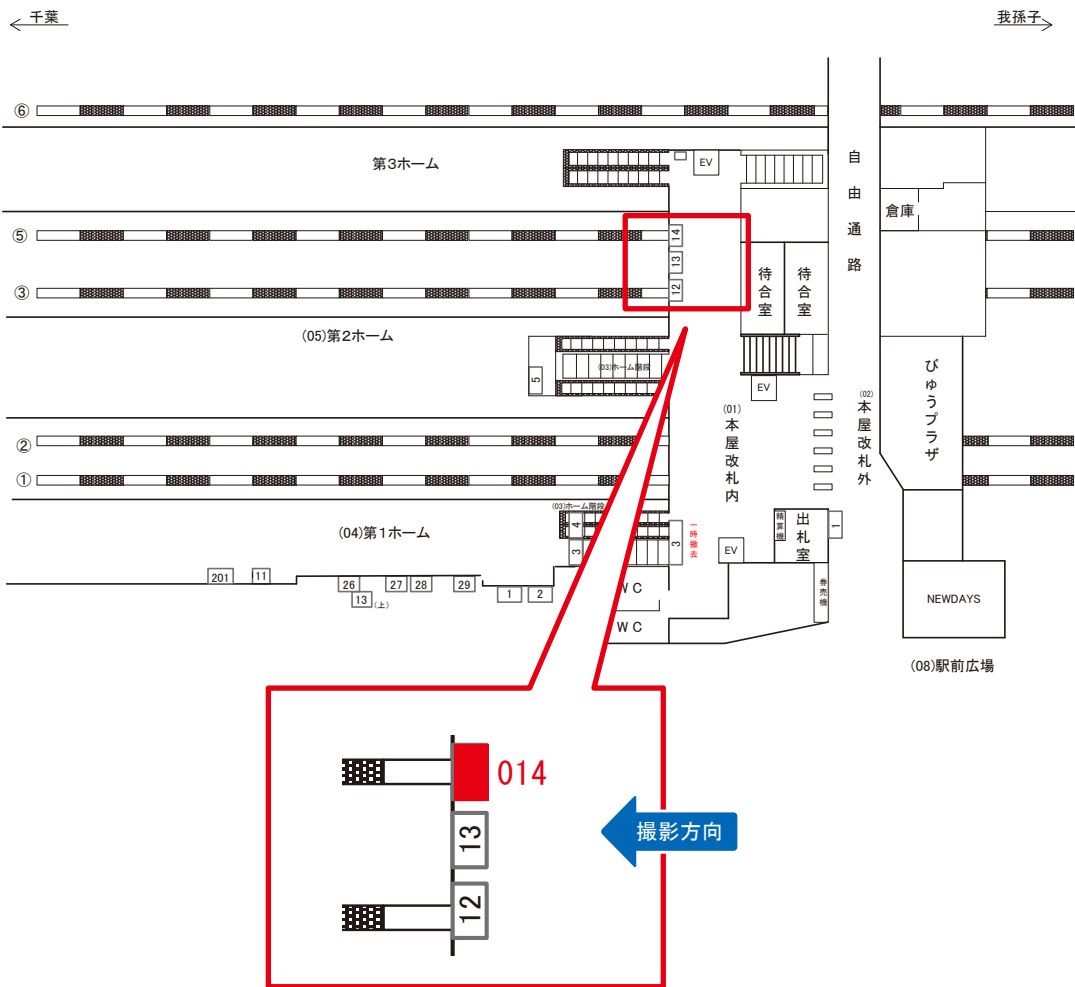

成田駅 本屋改札内 サインボード (0711-01-012)

媒体番号	駅	場所	サイズ(H×W)	面数	月額定価	電気料金	点灯	返還日
0711-01-012	成田	本屋改札内	0.80×1.50	1	43,000円	830円	—	2024/03/20

※業種によっては規制がある場合がございますので、事前にご相談ください。

成田駅 本屋改札内 サインボード (0711-01-014)

媒体番号	駅	場所	サイズ(H×W)	面数	月額定価	電気料金	点灯	返還日
0711-01-014	成田	本屋改札内	0.80×1.50	1	31,500円	830円	—	2017/04/30