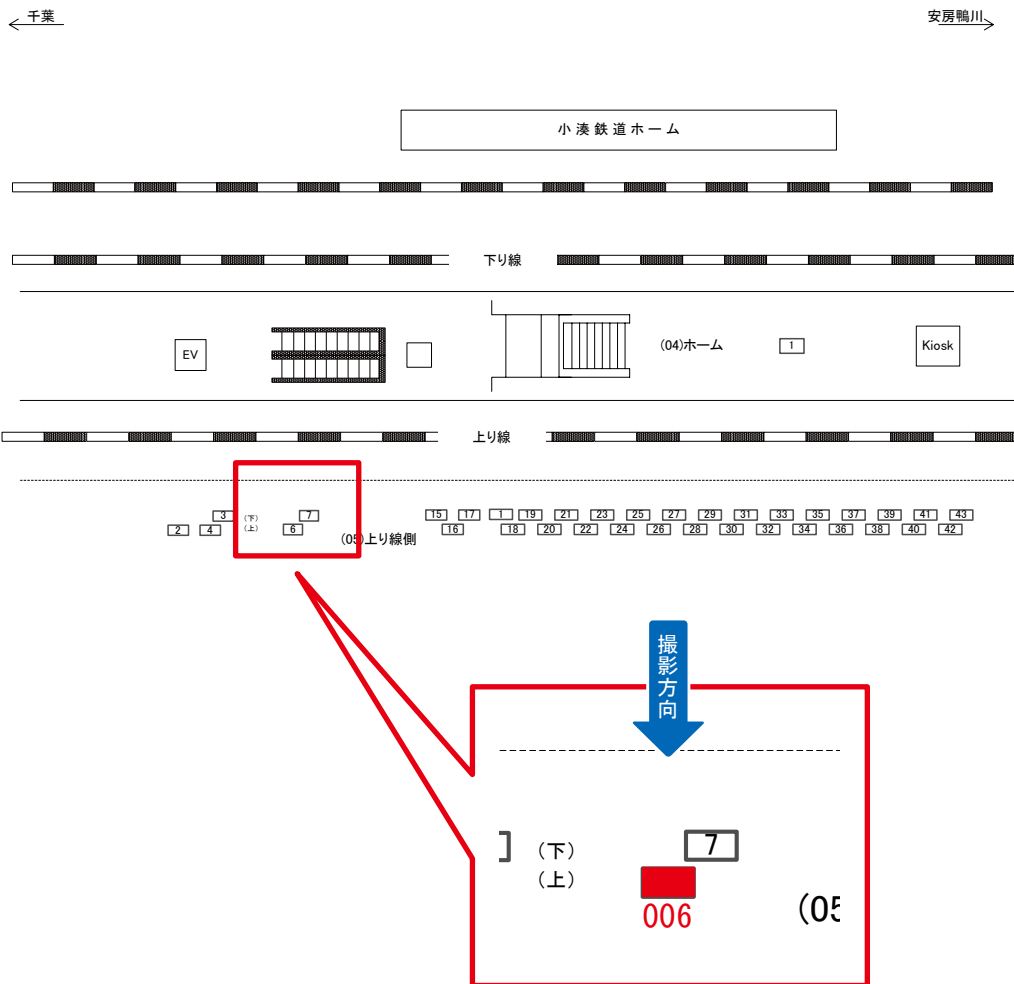

サンエイ企画

検索

五井駅 上り線側 サインボード (0701-05-006)

媒体番号	駅	場所	サイズ(H×W)	面数	月額定価	電気料金	点灯	返還日
0701-05-006	五井	上り線側	0.90×2.70	1	21,000円	840円	—	2021/05/10

※業種によっては規制がある場合がございますので、事前にご相談ください。

☆1基でも半額媒体 (月額定価より半額になります)

駅看板のサンエイ企画