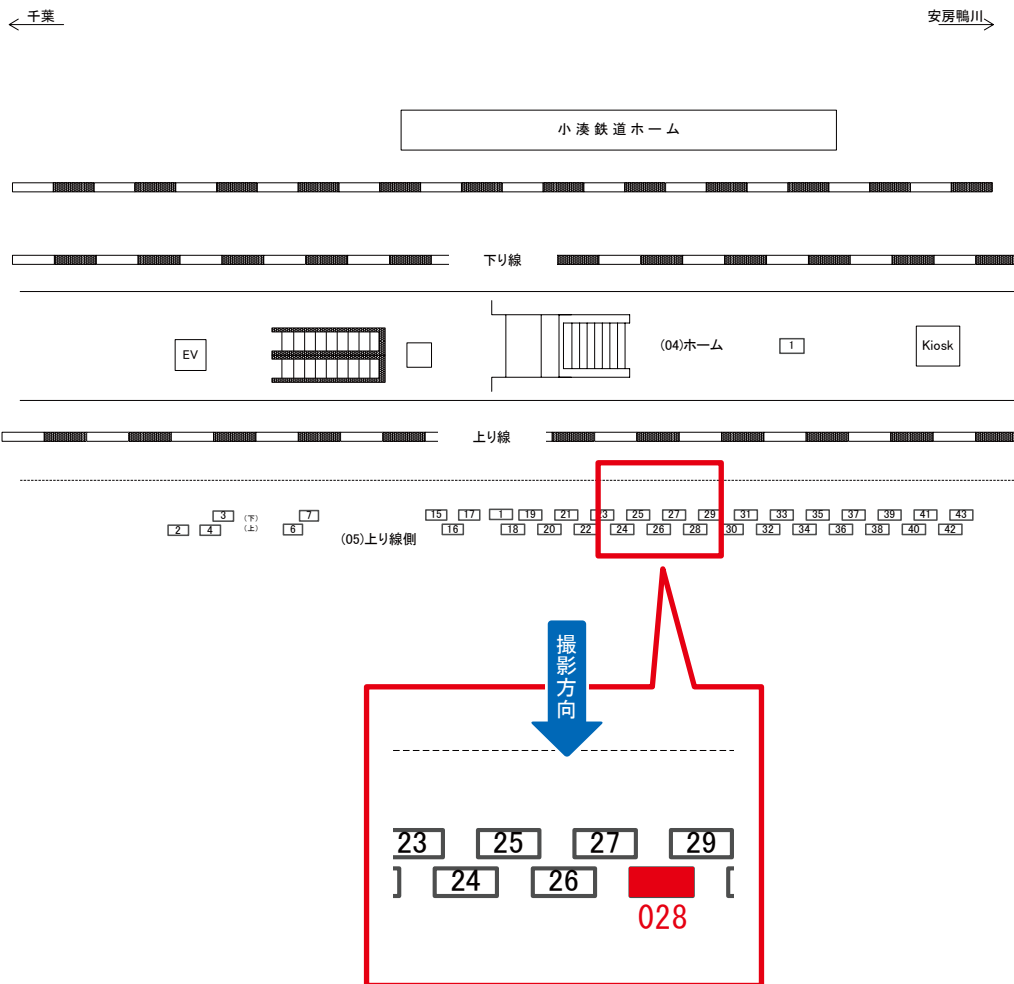

媒体番号	駅	場所	サイズ(H×W)	面数	月額定価	電気料金	点灯	返還日
0701-05-022	五井	上り線側	0.90×2.70	1	21,000円	2,640円	—	2021/02/10

※業種によっては規制がある場合がございますので、事前にご相談ください。

☆1基でも半額媒体(月額定価より半額になります)

駅看板のサンエイ企画

電話 03-3355-3325

サンエイ企画

検索

五井駅 上り線側 サインボード (0701-05-028)