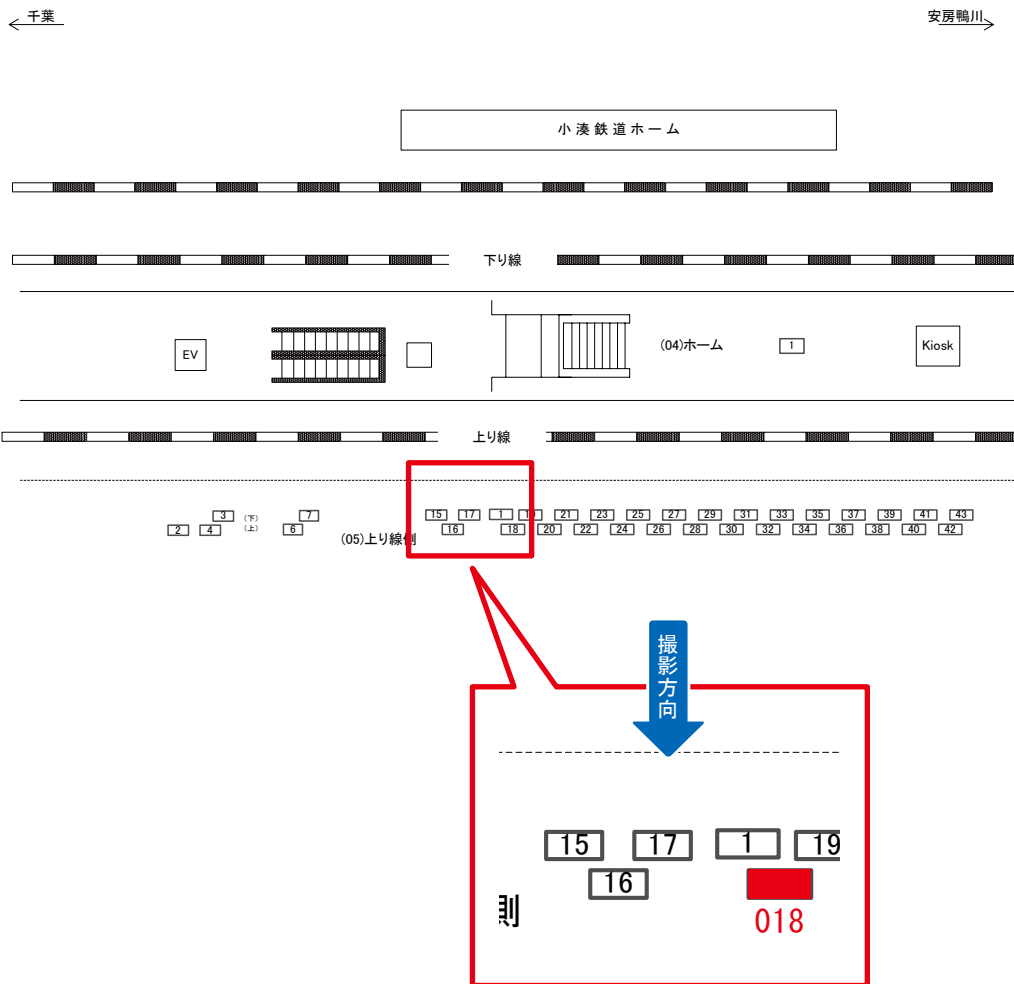

駅看板のサンエイ企画

電話 03-3355-3325

サンエイ企画

検索

五井駅 上り線側 サインボード (0701-05-017)

媒体番号	駅	場所	サイズ(H×W)	面数	月額定価	電気料金	点灯	返還日
0701-05-017	五井	上り線側	1.20×2.70	1	27,000円	3,960円	—	2024/06/30

※業種によっては規制がある場合がございますので、事前にご相談ください。

五井駅 上り線側 サインボード (0701-05-018)