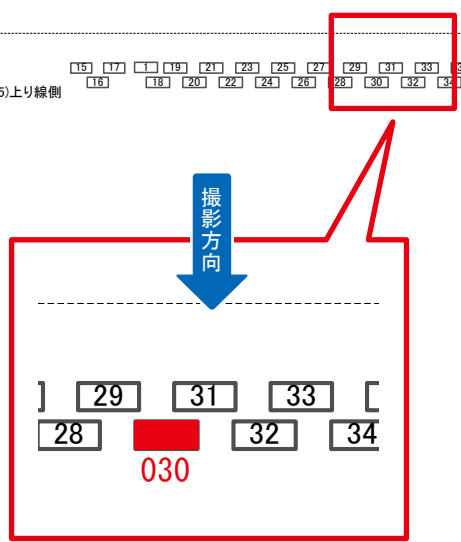

媒体番号	駅	場所	サイズ(H×W)	面数	月額定価	電気料金	点灯	返還日
0701-05-022	五井	上り線側	0.90×2.70	1	21,000円	2,640円	—	2021/02/10

※業種によっては規制がある場合がございますので、事前にご相談ください。

☆1基でも半額媒体(月額定価より半額になります)

駅看板のサンエイ企画

電話 03-3355-3325

サンエイ企画

検索

五井駅 上り線側 サインボード (0701-05-028)

媒体番号	駅	場所	サイズ(H×W)	面数	月額定価	電気料金	点灯	返還日
0701-05-028	五井	上り線側	0.90×2.70	1	21,000円	2,640円	—	2024/04/30

※業種によっては規制がある場合がございますので、事前にご相談ください。

駅看板のサンエイ企画

電話 03-3355-3325

サンエイ企画

検索

五井駅 上り線側 サインボード (0701-05-030)

← 千葉 安房鴨川 →

媒体番号	駅	場所	サイズ(H×W)	面数	月額定価	電気料金	点灯	返還日
0701-05-030	五井	上り線側	0.90×2.70	1	21,000円	2,640円	—	2024/03/20

※業種によっては規制がある場合がございますので、事前にご相談ください。

駅看板のサンエイ企画

電話 03-3355-3325

サンエイ企画

検索

五井駅 上り線側 サインボード (0701-05-034)

媒体番号	駅	場所	サイズ(H×W)	面数	月額定価	電気料金	点灯	返還日
0701-05-034	五井	上り線側	0.90×2.70	1	21,000円	840円	—	2021/04/10