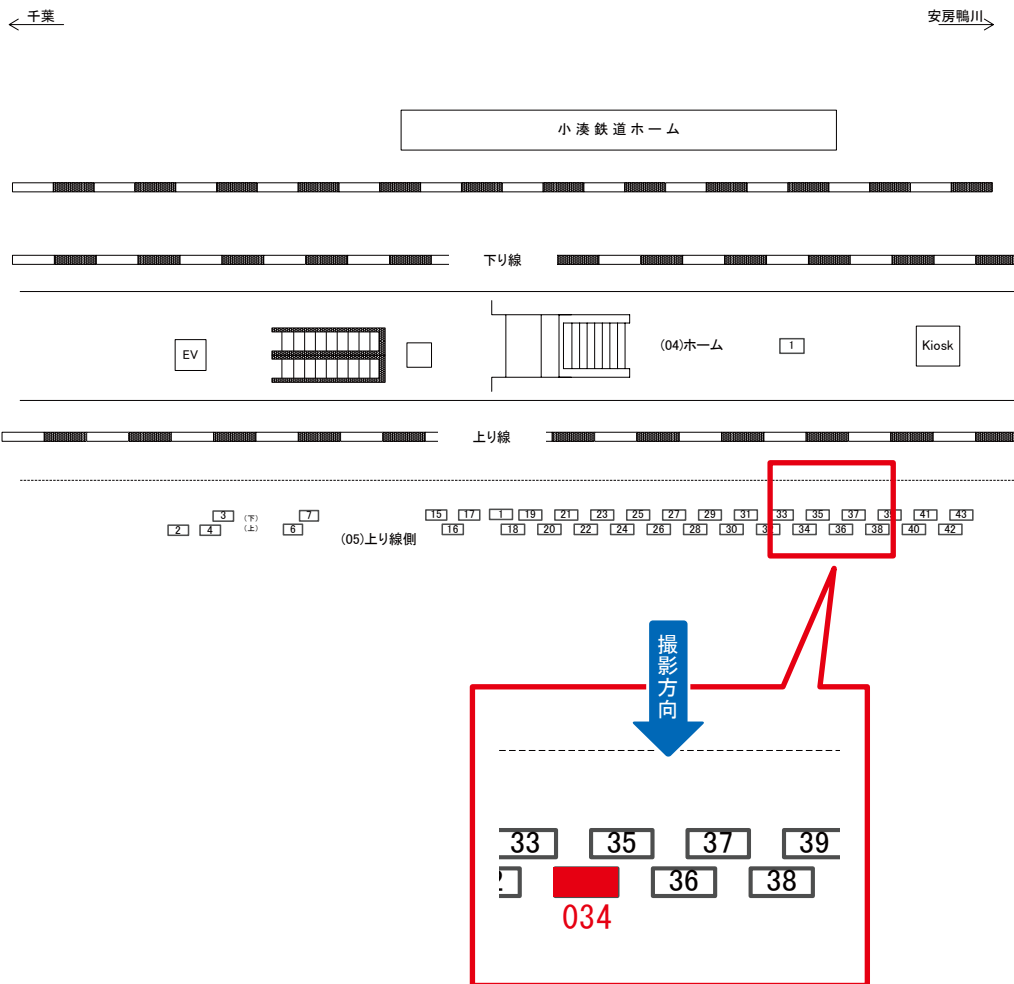

媒体番号	駅	場所	サイズ(H×W)	面数	月額定価	電気料金	点灯	返還日
0701-05-030	五井	上り線側	0.90×2.70	1	21,000円	2,640円	—	2024/03/20

※業種によっては規制がある場合がございますので、事前にご相談ください。

駅看板のサンエイ企画

電話 03-3355-3325

サンエイ企画

検索

五井駅 上り線側 サインボード (0701-05-034)

媒体番号	駅	場所	サイズ(H×W)	面数	月額定価	電気料金	点灯	返還日
0701-05-034	五井	上り線側	0.90×2.70	1	21,000円	840円	—	2021/04/10