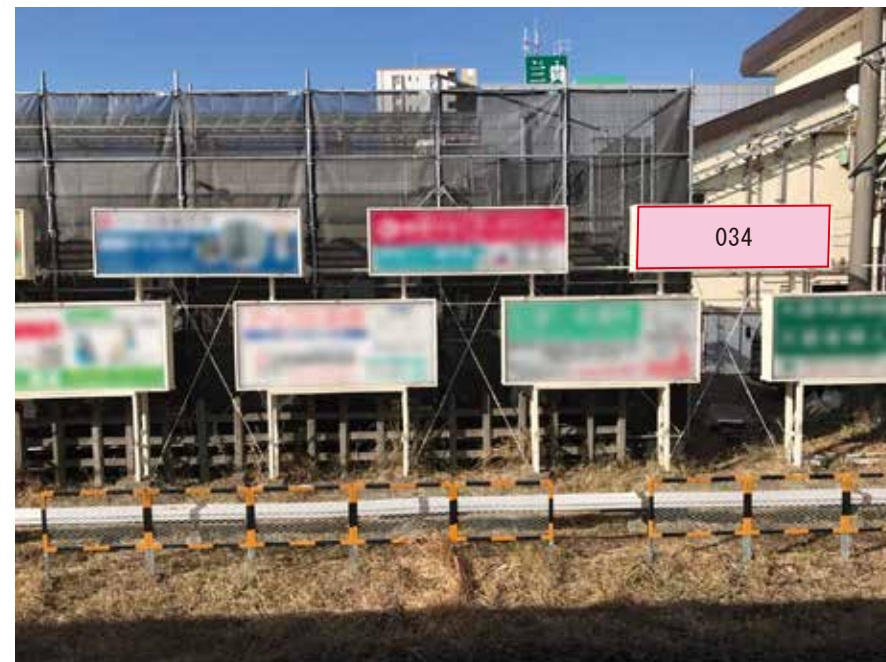

媒体番号	駅	場所	サイズ(H×W)	面数	月額定価	電気料金	点灯	返還日
0701-05-030	五井	上り線側	0.90×2.70	1	21,000円	2,640円	—	2024/03/20

※業種によっては規制がある場合がございますので、事前にご相談ください。

駅看板のサンエイ企画

電話 03-3355-3325

サンエイ企画

検索

五井駅 上り線側 サインボード (0701-05-034)

媒体番号	駅	場所	サイズ(H×W)	面数	月額定価	電気料金	点灯	返還日
0701-05-034	五井	上り線側	0.90×2.70	1	21,000円	840円	—	2021/04/10