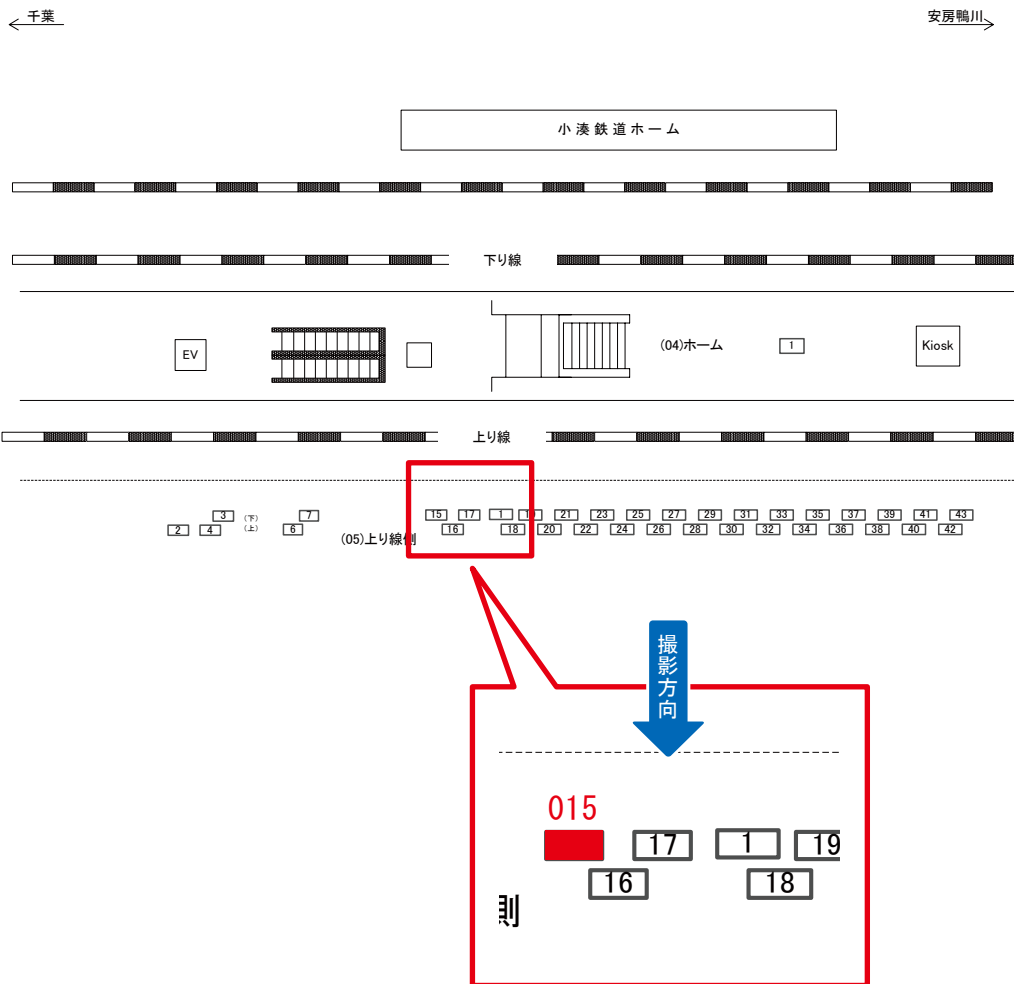

五井駅 上り線側 サインボード (0701-05-015)

媒体番号	駅	場所	サイズ(H×W)	面数	月額定価	電気料金	点灯	返還日
0701-05-015	五井	上り線側	1.20×2.70	1	27,000円	3,960円	—	2021/04/30

※業種によっては規制がある場合がございますので、事前にご相談ください。

☆1基でも半額媒体(月額定価より半額になります)

駅看板のサンエイ企画

電話 03-3355-3325

サンエイ企画

検索