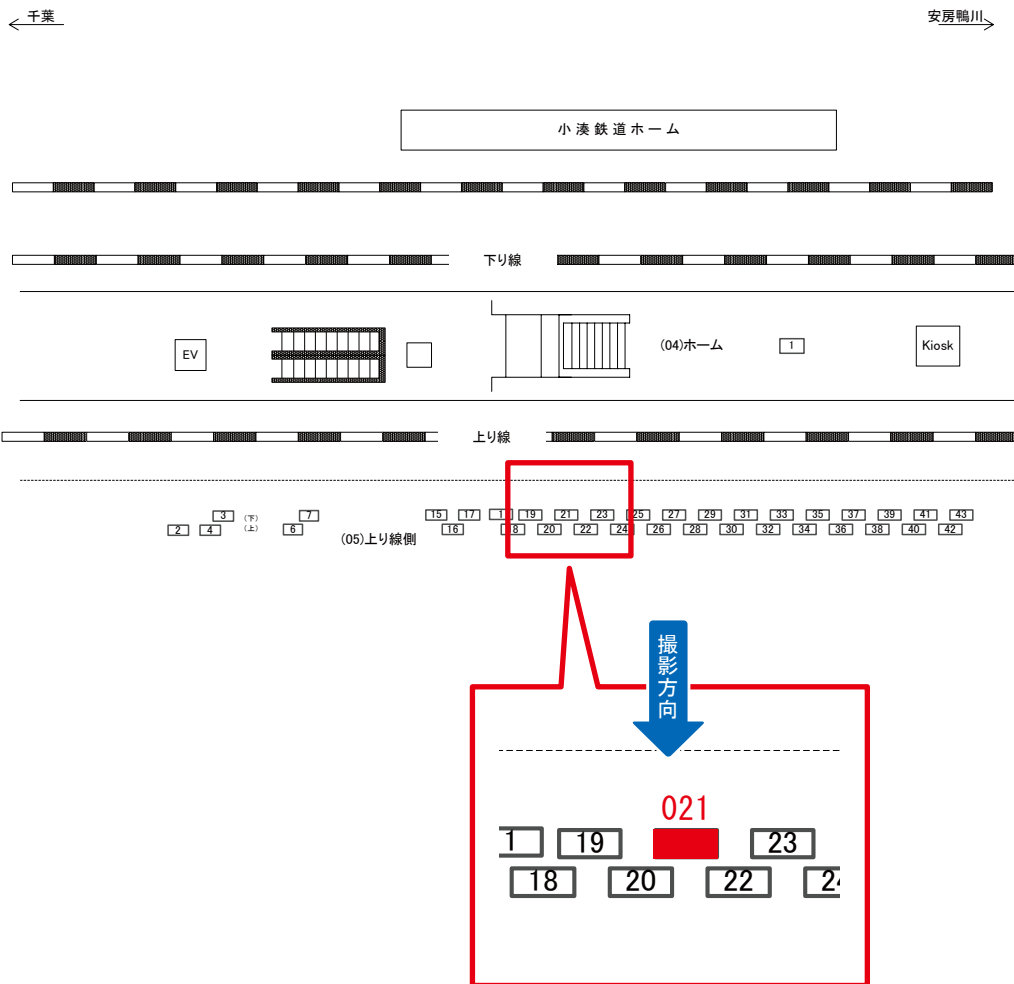

媒体番号	駅	場所	サイズ(H×W)	面数	月額定価	電気料金	点灯	返還日
0701-05-020	五井	上り線側	0.90×2.70	1	21,000円	2,640円	—	2023/01/20

※業種によっては規制がある場合がございますので、事前にご相談ください。

☆1基でも半額媒体(月額定価より半額になります)

駅看板のサンエイ企画

電話 03-3355-3325

サンエイ企画

検索

五井駅 上り線側 サインボード (0701-05-021)