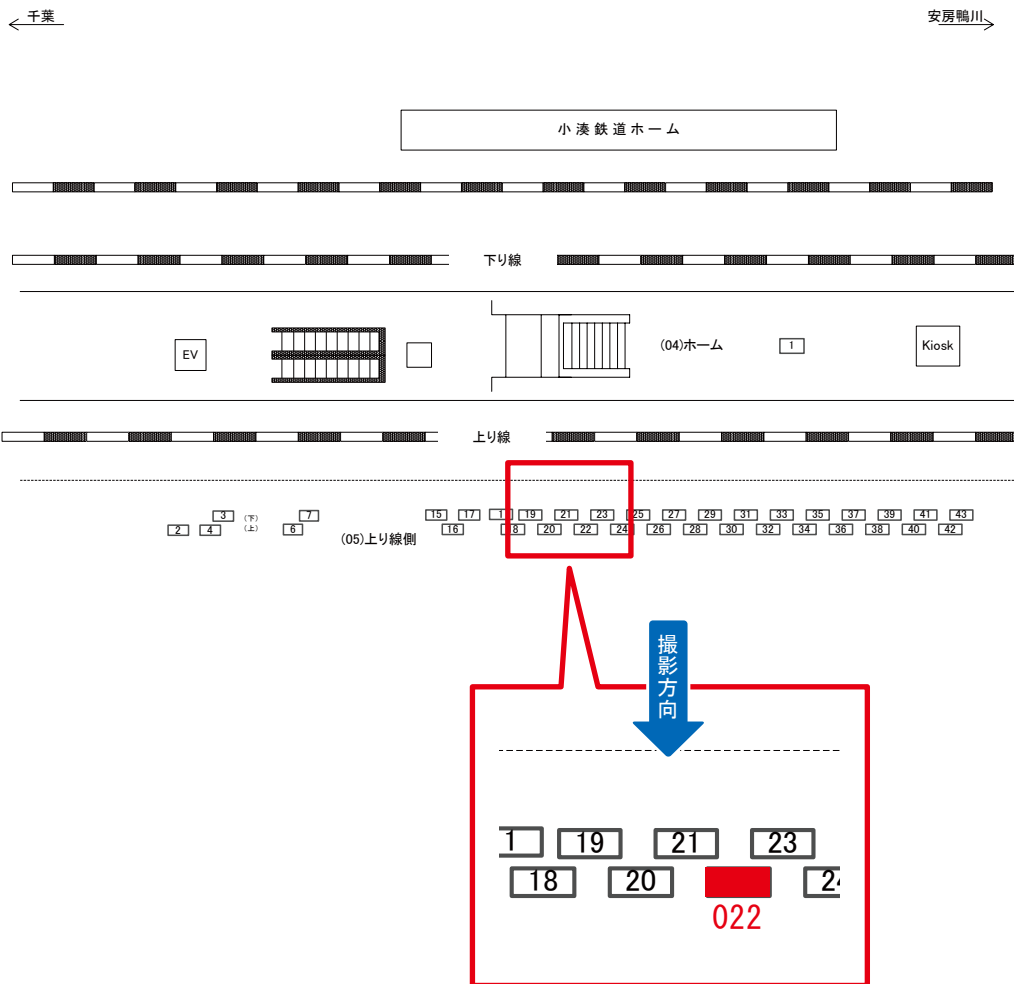

媒体番号	駅	場所	サイズ(H×W)	面数	月額定価	電気料金	点灯	返還日
0701-05-021	五井	上り線側	1.20×2.70	1	26,300円	3,960円	—	2020/03/31

※業種によっては規制がある場合がございますので、事前にご相談ください。

☆1基でも半額媒体(月額定価より半額になります)

駅看板のサンエイ企画

電話 03-3355-3325

サンエイ企画

検索

五井駅 上り線側 サインボード (0701-05-022)