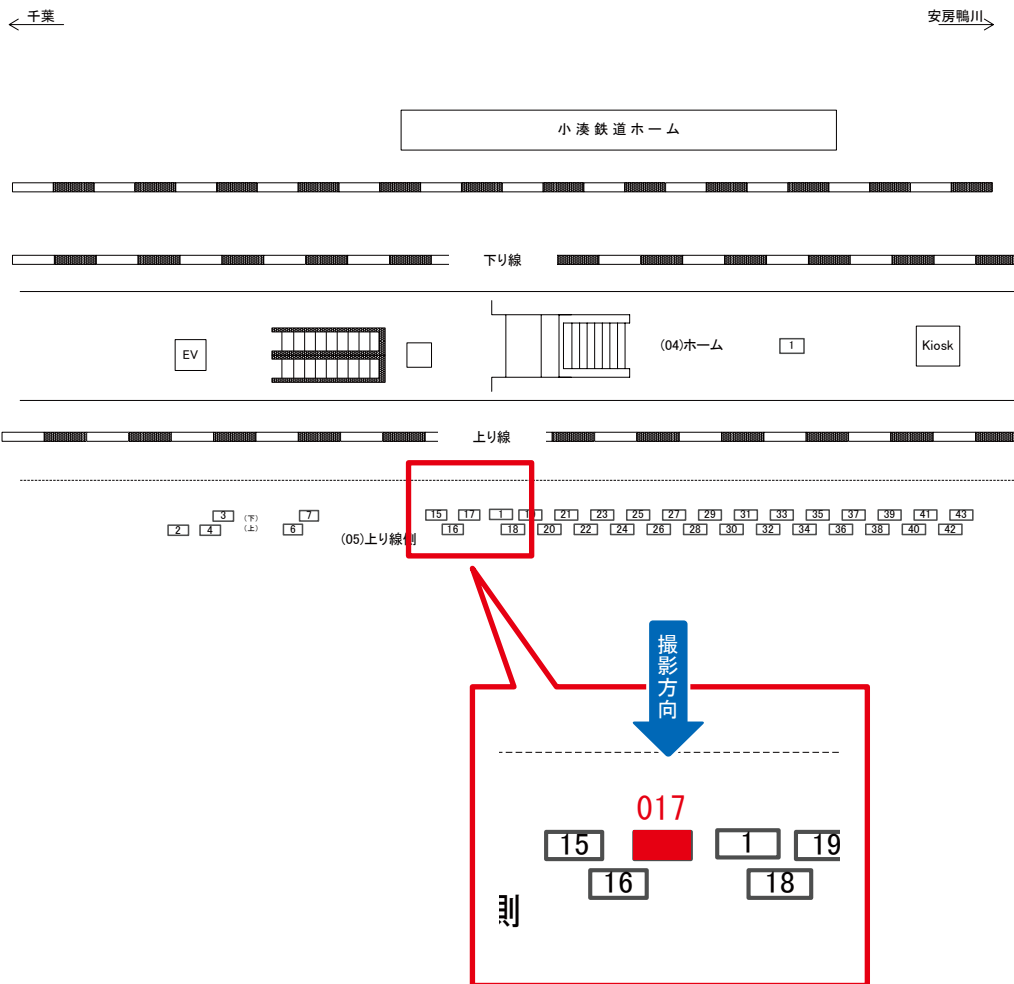

五井駅 上り線側 サインボード (0701-05-017)

媒体番号	駅	場所	サイズ(H×W)	面数	月額定価	電気料金	点灯	返還日
0701-05-017	五井	上り線側	1.20×2.70	1	27,000円	3,960円	—	2024/06/30

※業種によっては規制がある場合がございますので、事前にご相談ください。