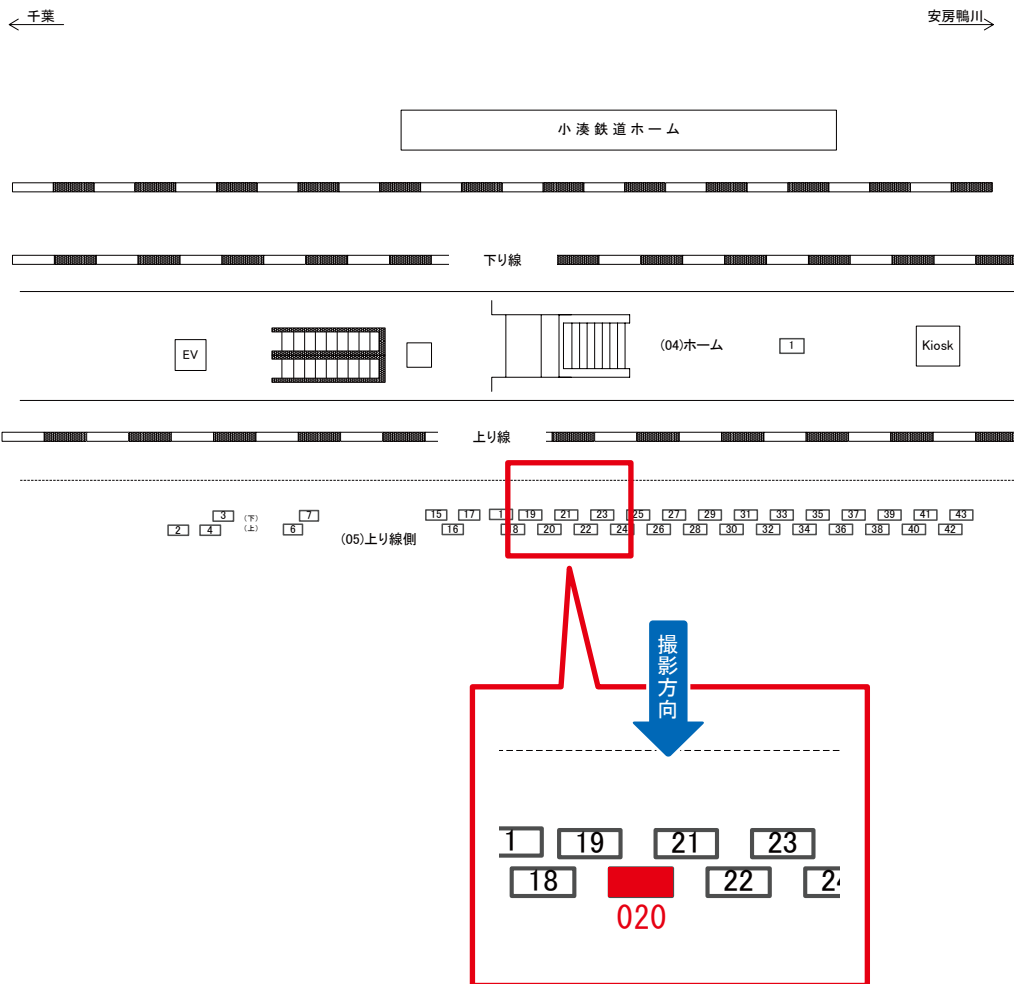

媒体番号	駅	場所	サイズ(H×W)	面数	月額定価	電気料金	点灯	返還日
0701-05-018	五井	上り線側	0.90×2.70	1	21,000円	2,640円	—	2021/01/10

※業種によっては規制がある場合がございますので、事前にご相談ください。

☆1基でも半額媒体(月額定価より半額になります)

駅看板のサンエイ企画

電話 03-3355-3325

サンエイ企画

検索

五井駅 上り線側 サインボード (0701-05-020)