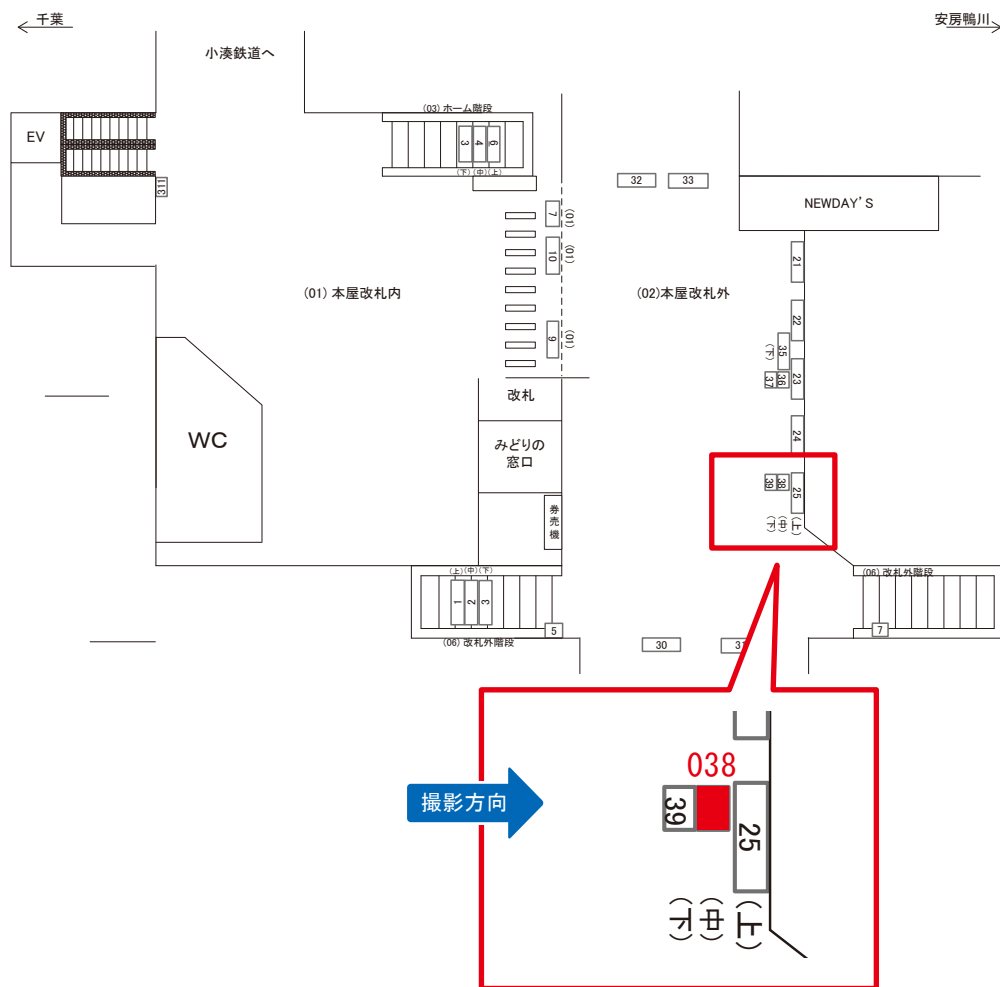

五井駅 本屋改札外 サインボード (0701-02-038)

媒体番号	駅	場所	サイズ(H×W)	面数	月額定価	電気料金	点灯	返還日
0701-02-038	五井	本屋改札外	1.08×0.78	1	25,000円	—	—	2021/12/31

※業種によっては規制がある場合がございますので、事前にご相談ください。

☆1基でも半額媒体(月額定価より半額になります)

駅看板のサンエイ企画

電話 03-3355-3325

サンエイ企画

検索

五井駅 上り線側 サインボード (0701-05-006)

媒体番号	駅	場所	サイズ(H×W)	面数	月額定価	電気料金	点灯	返還日
0701-05-006	五井	上り線側	0.90×2.70	1	21,000円	840円	—	2021/05/10

※業種によっては規制がある場合がございますので、事前にご相談ください。

☆1基でも半額媒体 (月額定価より半額になります)

駅看板のサンエイ企画

電話 03-3355-3325

サンエイ企画

検索

五井駅 上り線側 サインボード (0701-05-015)

媒体番号	駅	場所	サイズ(H×W)	面数	月額定価	電気料金	点灯	返還日
0701-05-015	五井	上り線側	1.20×2.70	1	27,000円	3,960円	—	2021/04/30

※業種によっては規制がある場合がございますので、事前にご相談ください。

☆1基でも半額媒体(月額定価より半額になります)