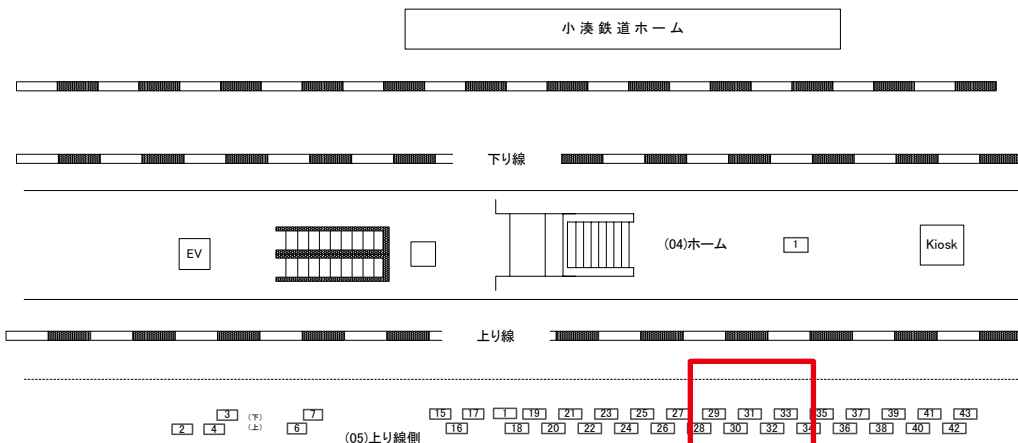

媒体番号	駅	場所	サイズ(H×W)	面数	月額定価	電気料金	点灯	返還日
0701-05-028	五井	上り線側	0.90×2.70	1	21,000円	2,640円	—	2024/04/30

※業種によっては規制がある場合がございますので、事前にご相談ください。

駅看板のサンエイ企画

電話 03-3355-3325

サンエイ企画

検索

五井駅 上り線側 サインボード (0701-05-030)

← 千葉 安房鴨川 →