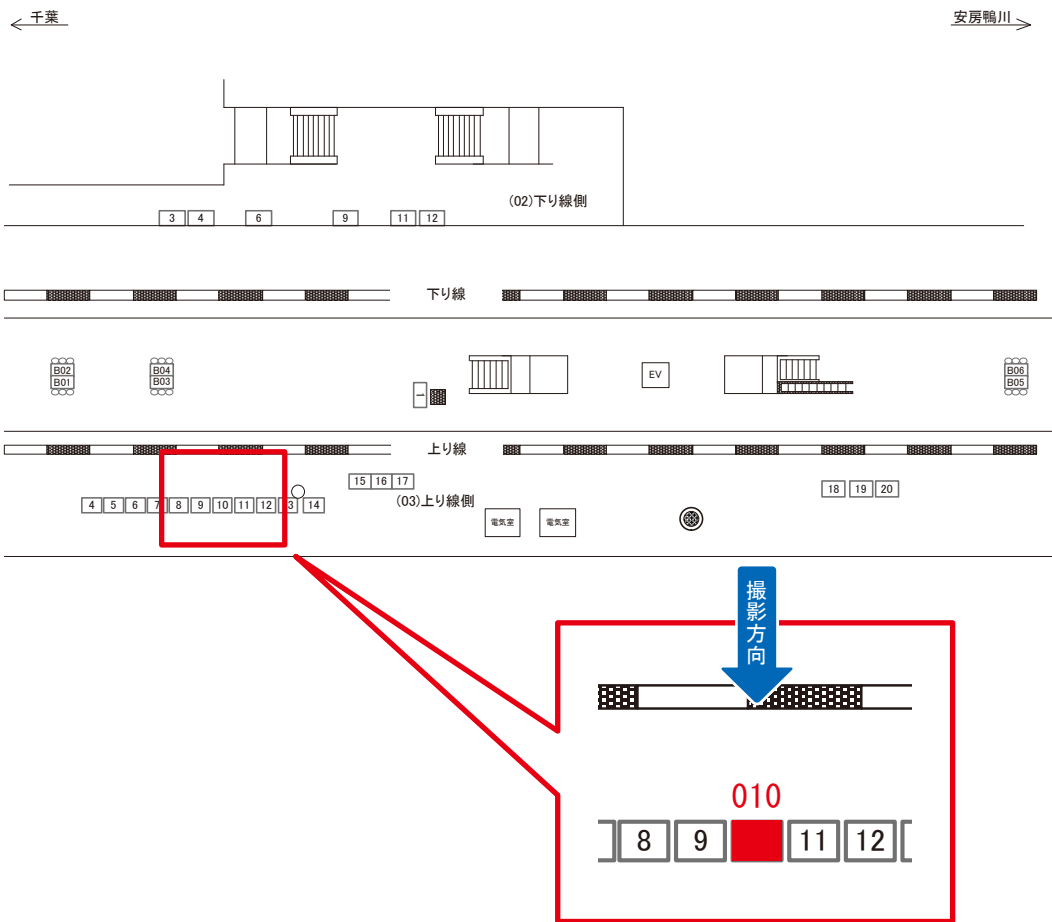

土気駅 上り線側 サインボード (0654-03-010)

媒体番号	駅	場所	サイズ(H×W)	面数	月額定価	電気料金	点灯	返還日
0654-03-010	土気	上り線側	1.80×1.80	1	19,000円	—	—	2024/06/30

※業種によっては規制がある場合がございますので、事前にご相談ください。

駅看板のサンエイ企画

電話 03-3355-3325

サンエイ企画

検索