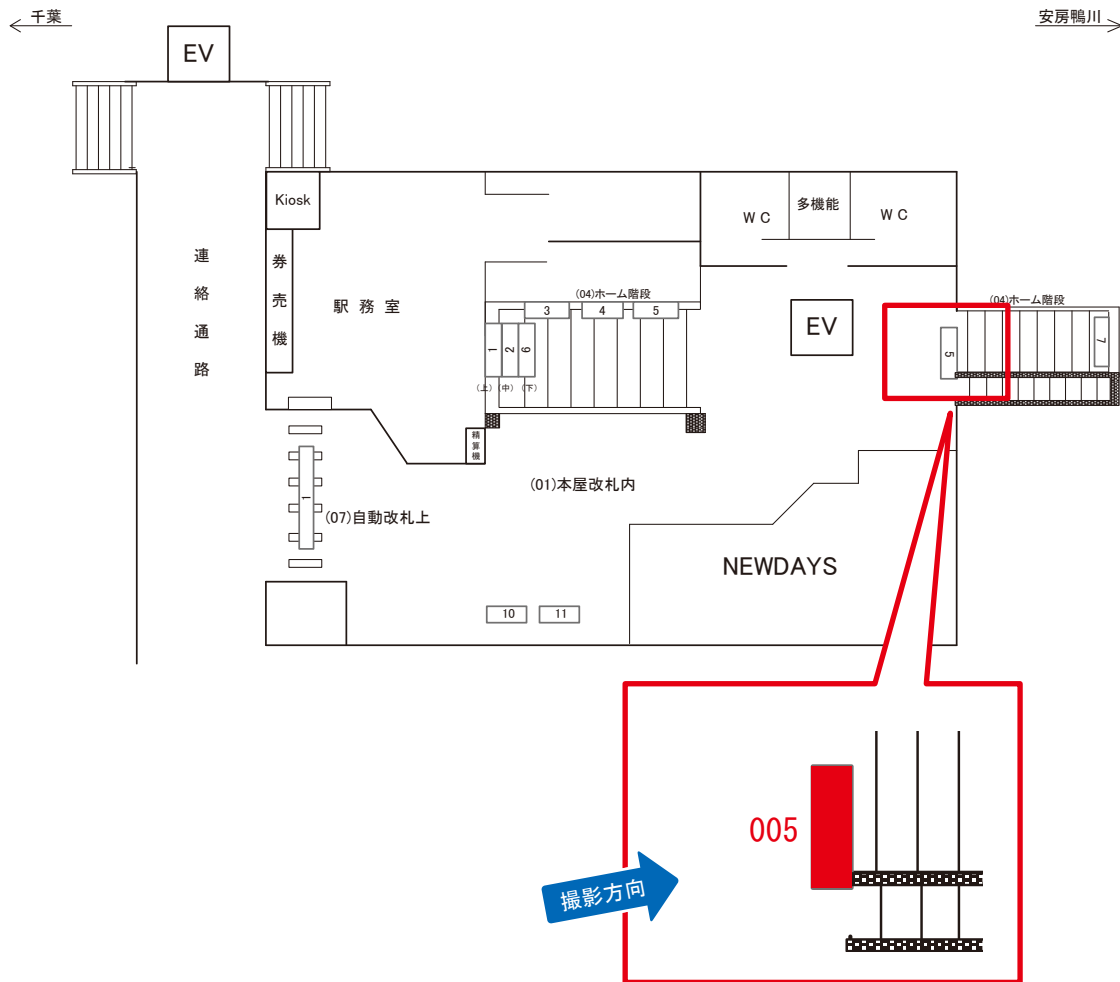

土気駅 本屋改札内 サインボード (0654-01-005)

媒体番号	駅	場所	サイズ(H×W)	面数	月額定価	電気料金	点灯	返還日
0654-01-005	土気	本屋改札内	0.60×2.00	1	36,000円	1,980円	—	2023/09/20

※業種によっては規制がある場合がございますので、事前にご相談ください。

☆3基以上申込で半額媒体(月額定価より半額になります)

駅看板のサンエイ企画