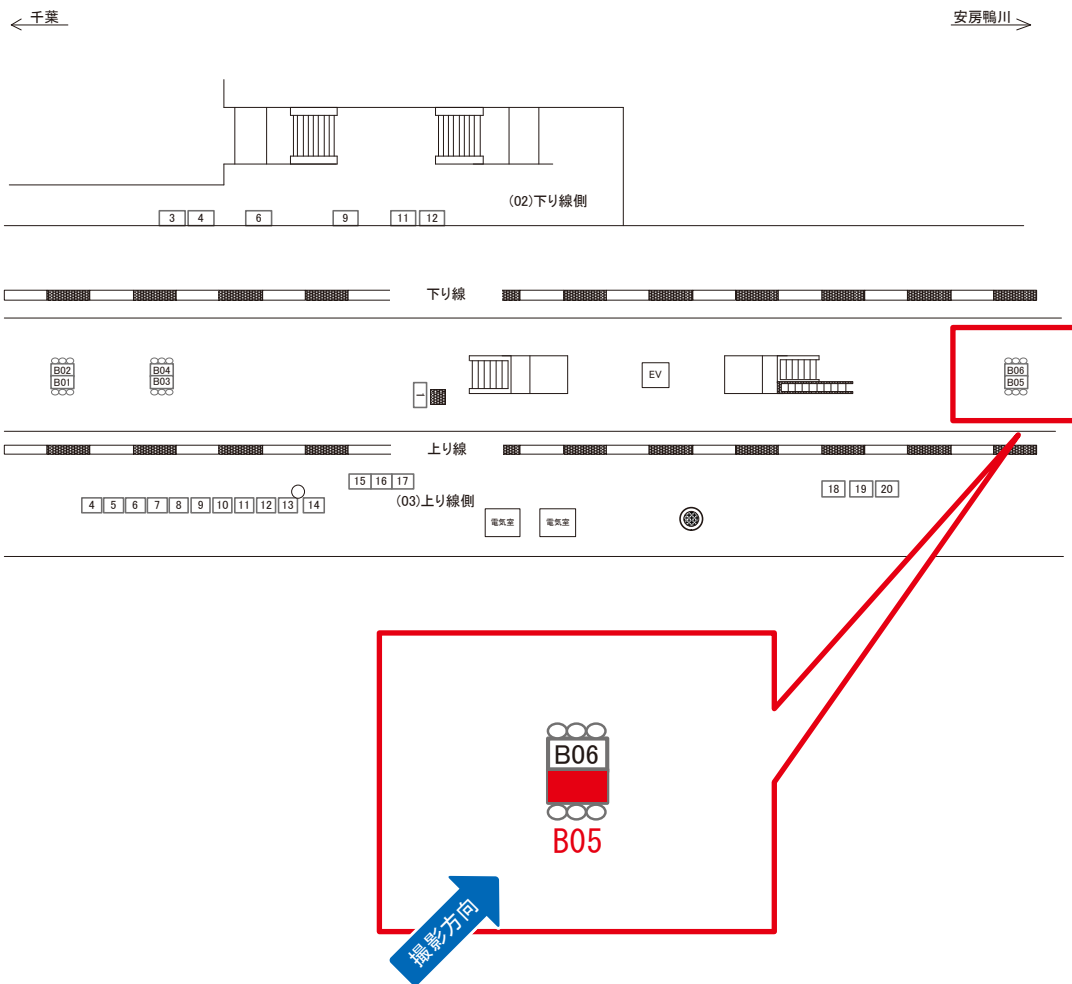

媒体番号	駅	場所	サイズ(H×W)	面数	月額定価	電気料金	点灯	返還日
0654-06-B03	土気	ホーム	0.72×3.00	1	8,000円	—	—	2022/08/10

※業種によっては規制がある場合がございますので、事前にご相談ください。

土気駅 ホーム サインボード (0654-06-B04)

両面販売(06-B03)

媒体番号	駅	場所	サイズ(H×W)	面数	月額定価	電気料金	点灯	返還日
0654-06-B04	土気	ホーム	0.72×3.00	1	8,000円	—	—	2022/08/10

※業種によっては規制がある場合がございますので、事前にご相談ください。

土気駅 ホーム サインボード (0654-06-B05)

両面販売 (06-B06)

媒体番号	駅	場所	サイズ(H×W)	面数	月額定価	電気料金	点灯	返還日
0654-06-B05	土気	ホーム	0.72×2.38	1	8,000円	—	—	2023/05/31

※業種によっては規制がある場合がございますので、事前にご相談ください。