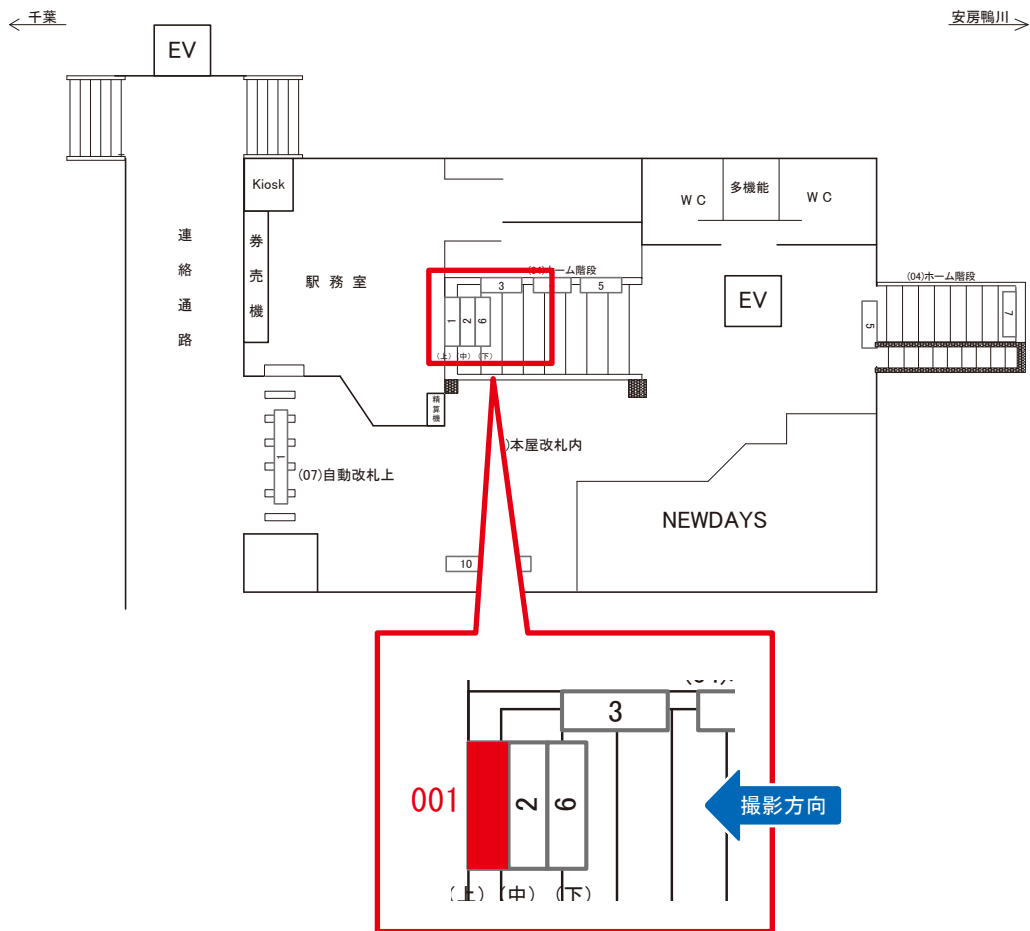

駅看板のサンエイ企画

電話 03-3355-3325

サンエイ企画

検索

土気駅 上り線側 サインボード (0654-03-014)

媒体番号	駅	場所	サイズ(H×W)	面数	月額定価	電気料金	点灯	返還日
0654-03-014	土気	上り線側	1.80×1.80	1	19,000円	—	—	2023/08/31

※業種によっては規制がある場合がございますので、事前にご相談ください。

☆3基以上申込で半額媒体(月額定価より半額になります)

駅看板のサンエイ企画

電話 03-3355-3325

サンエイ企画

検索

土気駅 上り線側 サインボード (0654-03-017)

媒体番号	駅	場所	サイズ(H×W)	面数	月額定価	電気料金	点灯	返還日
0654-03-017	土気	上り線側	1.80×1.80	1	22,000円	—	—	2023/10/31

※業種によっては規制がある場合がございますので、事前にご相談ください。

☆3基以上申込で半額媒体 (月額定価より半額になります)

駅看板のサンエイ企画

電話 03-3355-3325

サンエイ企画

検索

土気駅 ホーム階段 サインボード (0654-04-001)

媒体番号	駅	場所	サイズ(H×W)	面数	月額定価	電気料金	点灯	返還日
0654-04-001	土気	ホーム階段	0.80×2.50	1	15,000円	2,640円	—	2023/06/20

※業種によっては規制がある場合がございますので、事前にご相談ください。

☆3基以上申込で半額媒体(月額定価より半額になります)