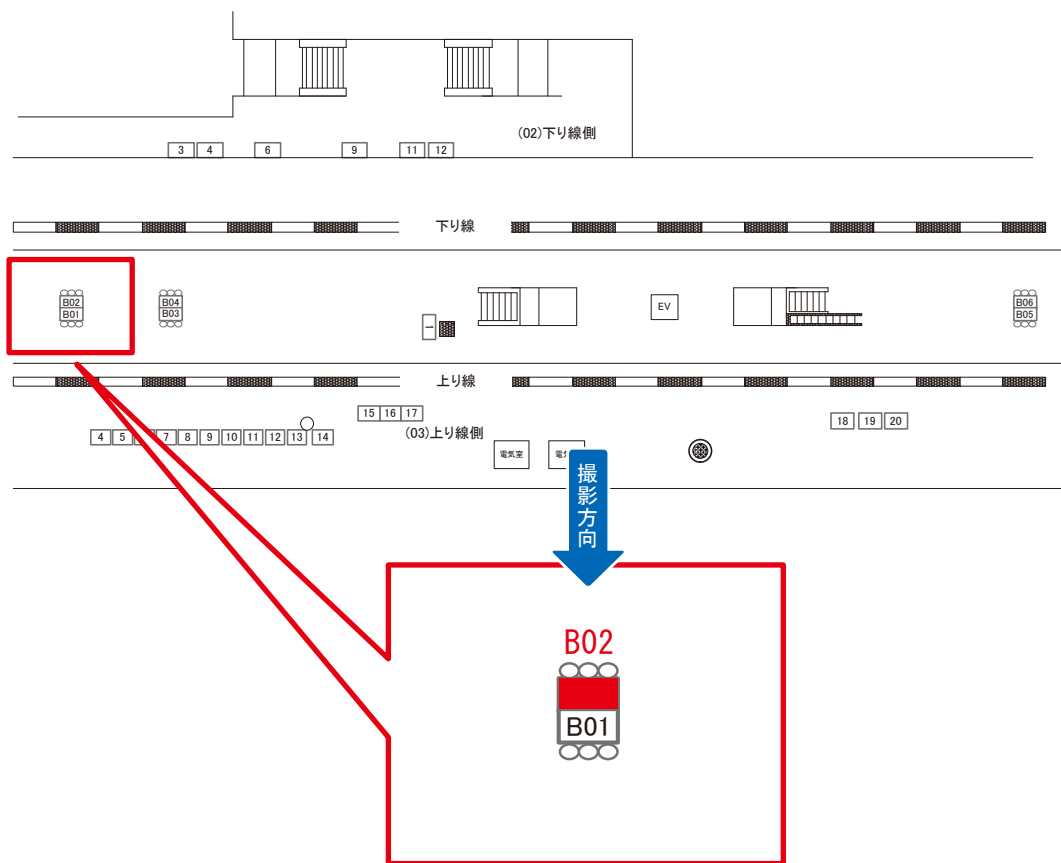

☆1基でも半額媒体 (月額定価より半額になります)

駅看板のサンエイ企画

電話 03-3355-3325

サンエイ企画

検索

土気駅 ホーム サインボード (0654-06-B02)

← 千葉 安房鴨川 →

両面販売 (06-B01)