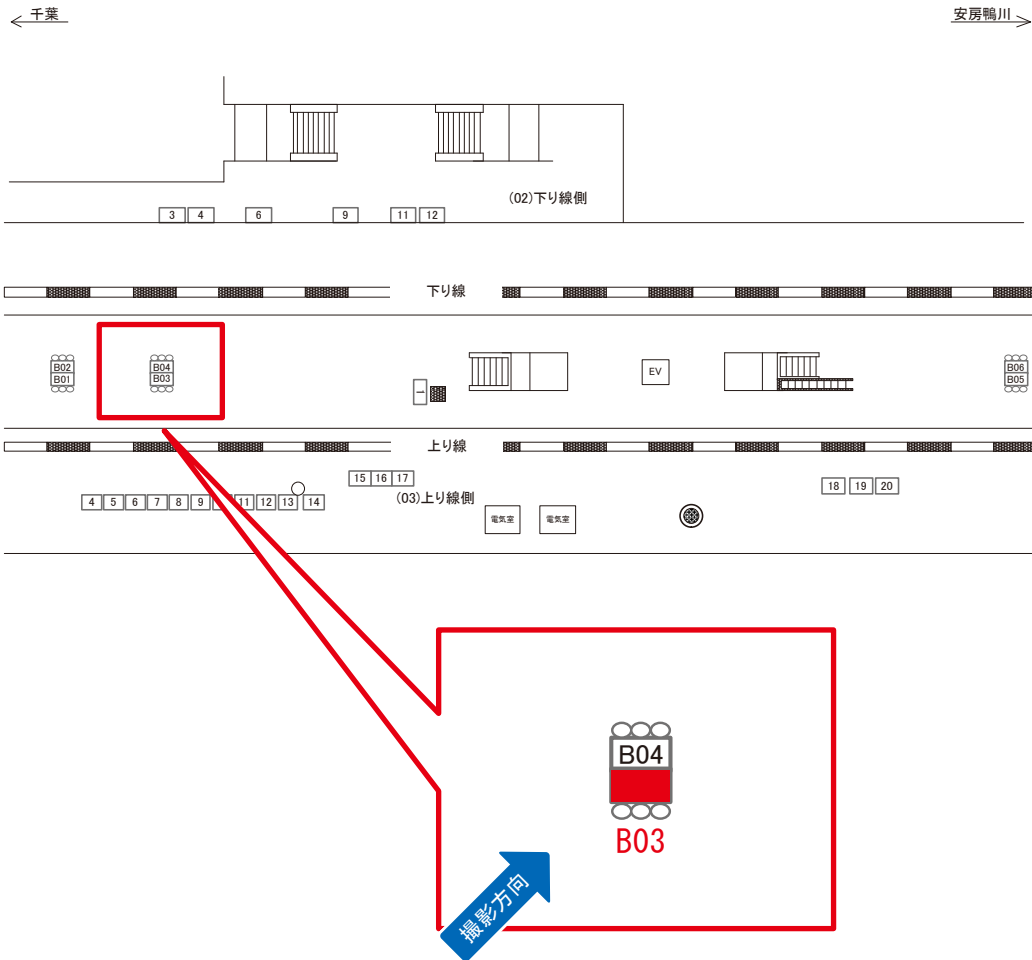

媒体番号	駅	場所	サイズ(H×W)	面数	月額定価	電気料金	点灯	返還日
0654-06-B02	土気	ホーム	0.72 × 3.00	1	6,000円	—	—	2020/10/31

※業種によっては規制がある場合がございますので、事前にご相談ください。

駅看板のサンエイ企画

電話 03-3355-3325

サンエイ企画

検索

土気駅 ホーム サインボード (0654-06-B03)

両面販売 (06-B04)