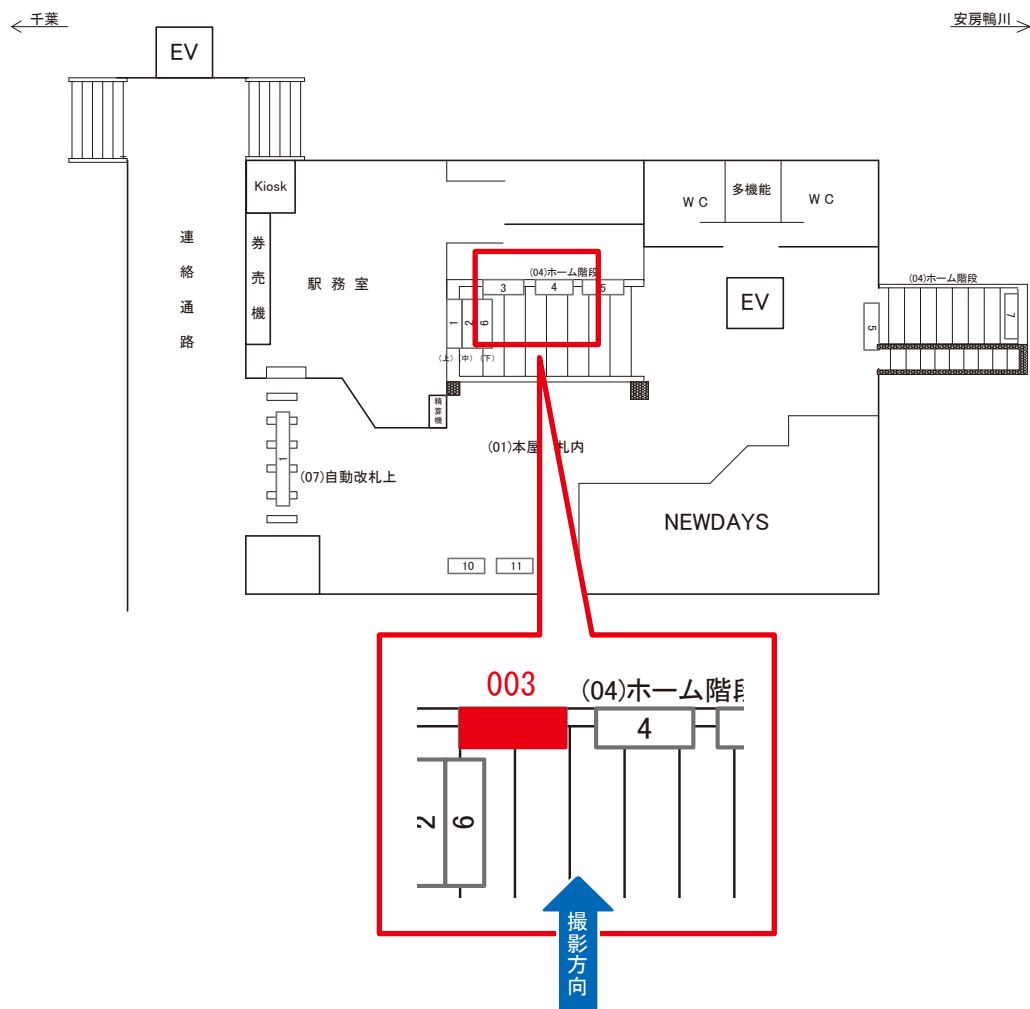

駅看板のサンエイ企画

電話 03-3355-3325

サンエイ企画

検索

土気駅 上り線側 サインボード (0654-03-017)

媒体番号	駅	場所	サイズ(H×W)	面数	月額定価	電気料金	点灯	返還日
0654-03-017	土気	上り線側	1.80×1.80	1	22,000円	—	—	2023/10/31

※業種によっては規制がある場合がございますので、事前にご相談ください。

☆3基以上申込で半額媒体 (月額定価より半額になります)

駅看板のサンエイ企画

電話 03-3355-3325

サンエイ企画

検索

土気駅 ホーム階段 サインボード (0654-04-001)

媒体番号	駅	場所	サイズ(H×W)	面数	月額定価	電気料金	点灯	返還日
0654-04-001	土気	ホーム階段	0.80×2.50	1	15,000円	2,640円	—	2023/06/20

※業種によっては規制がある場合がございますので、事前にご相談ください。

☆3基以上申込で半額媒体(月額定価より半額になります)

駅看板のサンエイ企画

電話 03-3355-3325

サンエイ企画

検索

土気駅 ホーム階段 サインボード (0654-04-003)

媒体番号	駅	場所	サイズ(H×W)	面数	月額定価	電気料金	点灯	返還日
0654-04-003	土気	ホーム階段	1.50×1.50	1	15,000円	2,640円	—	2022/12/10

※業種によっては規制がある場合がございますので、事前にご相談ください。

☆1基でも半額媒体(月額定価より半額になります)