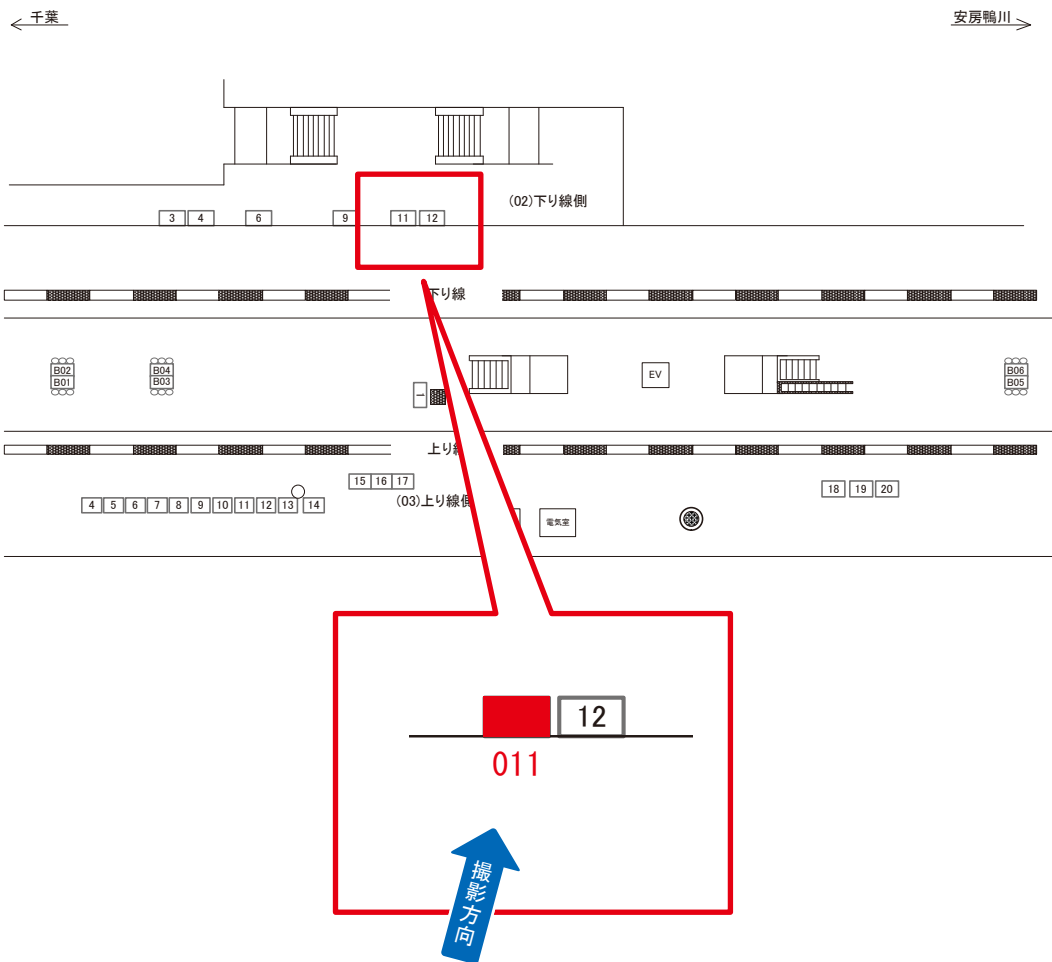

土気駅 下り線側 サインボード (0654-02-011)

媒体番号	駅	場所	サイズ(H×W)	面数	月額定価	電気料金	点灯	返還日
0654-02-011	土気	下り線側	1.25×2.00	1	14,000円	2,640円	—	2021/07/31

※業種によっては規制がある場合がございますので、事前にご相談ください。

☆1基でも半額媒体(月額定価より半額になります)

駅看板のサンエイ企画

電話 03-3355-3325

サンエイ企画

検索