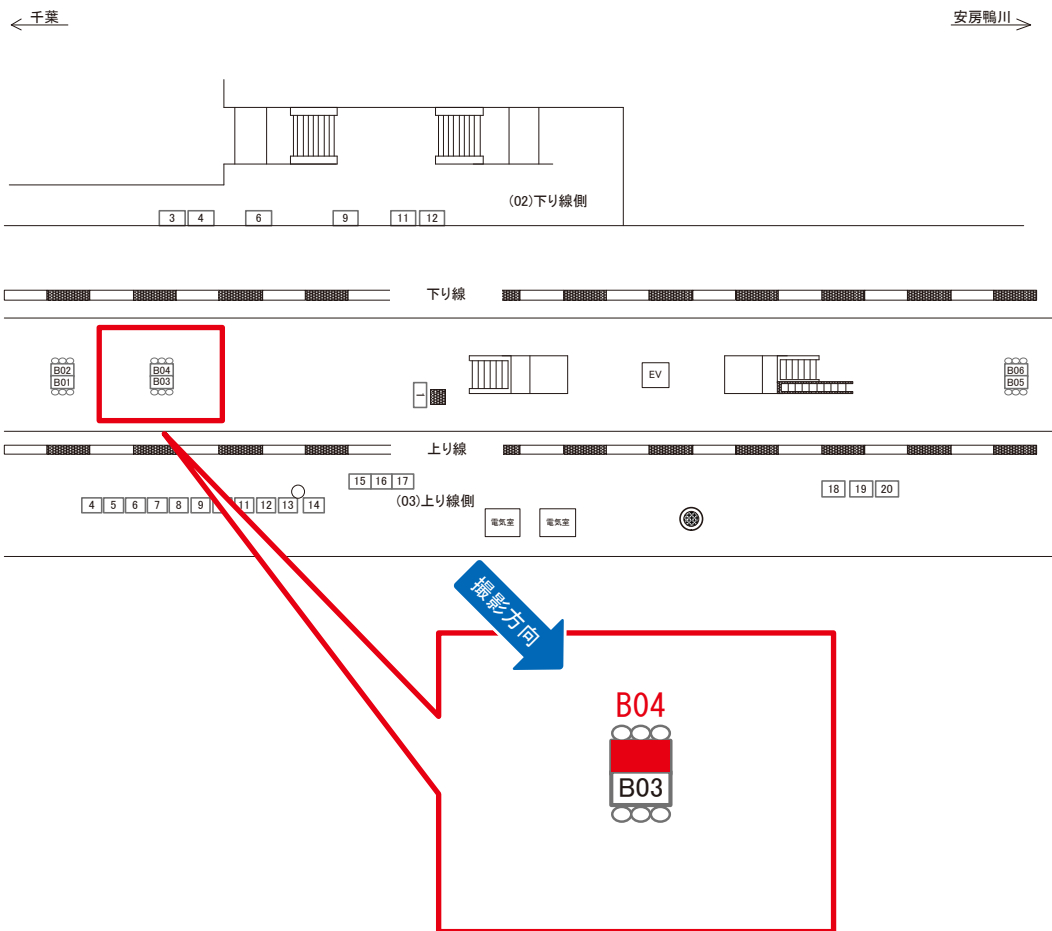

媒体番号	駅	場所	サイズ(H×W)	面数	月額定価	電気料金	点灯	返還日
0654-06-B02	土気	ホーム	0.72 × 3.00	1	6,000円	—	—	2020/10/31

※業種によっては規制がある場合がございますので、事前にご相談ください。

駅看板のサンエイ企画

電話 03-3355-3325

サンエイ企画

検索

土気駅 ホーム サインボード (0654-06-B03)

両面販売 (06-B04)

媒体番号	駅	場所	サイズ(H×W)	面数	月額定価	電気料金	点灯	返還日
0654-06-B03	土気	ホーム	0.72×3.00	1	8,000円	—	—	2022/08/10

※業種によっては規制がある場合がございますので、事前にご相談ください。

土気駅 ホーム サインボード (0654-06-B04)

両面販売(06-B03)

媒体番号	駅	場所	サイズ(H×W)	面数	月額定価	電気料金	点灯	返還日
0654-06-B04	土気	ホーム	0.72×3.00	1	8,000円	—	—	2022/08/10