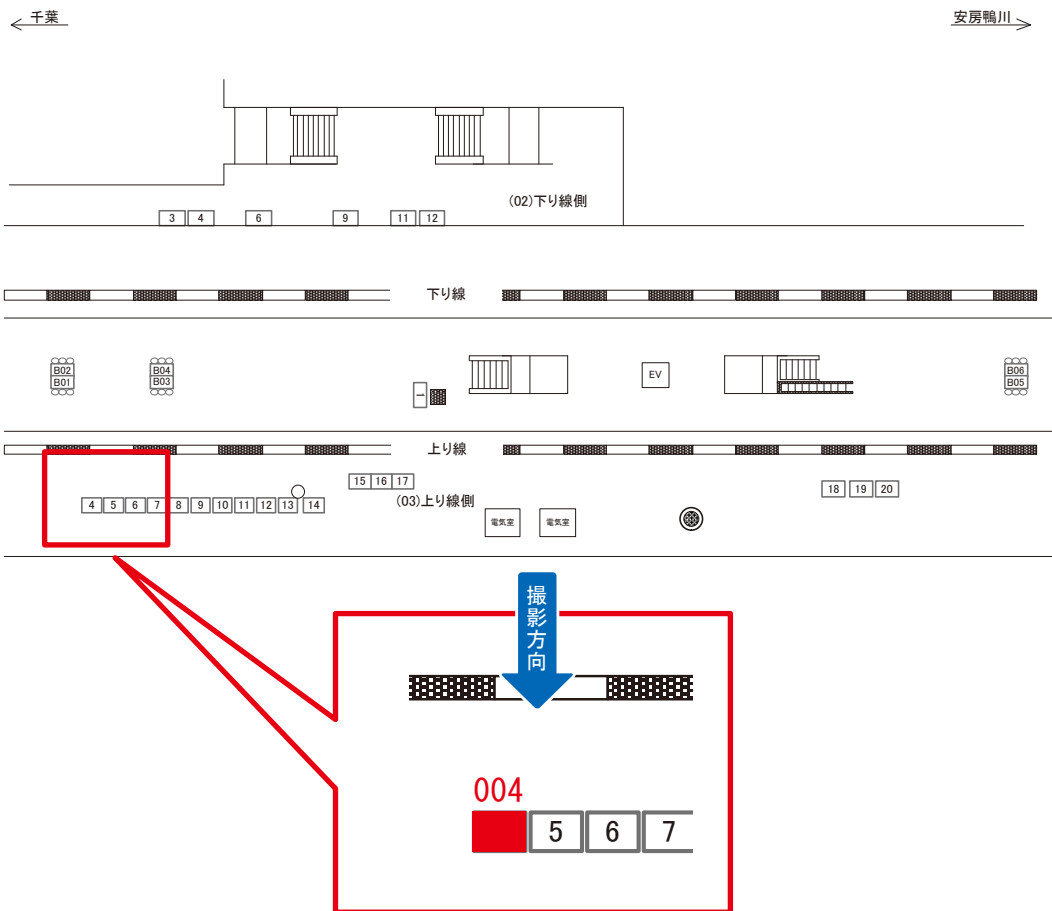

土気駅 上り線側 サインボード (0654-03-004)

媒体番号	駅	場所	サイズ(H×W)	面数	月額定価	電気料金	点灯	返還日
0654-03-004	土気	上り線側	1.80×1.80	1	19,000円	—	—	2020/02/29

※業種によっては規制がある場合がございますので、事前にご相談ください。

☆1基でも半額媒体 (月額定価より半額になります)

駅看板のサンエイ企画

電話 03-3355-3325

サンエイ企画

検索