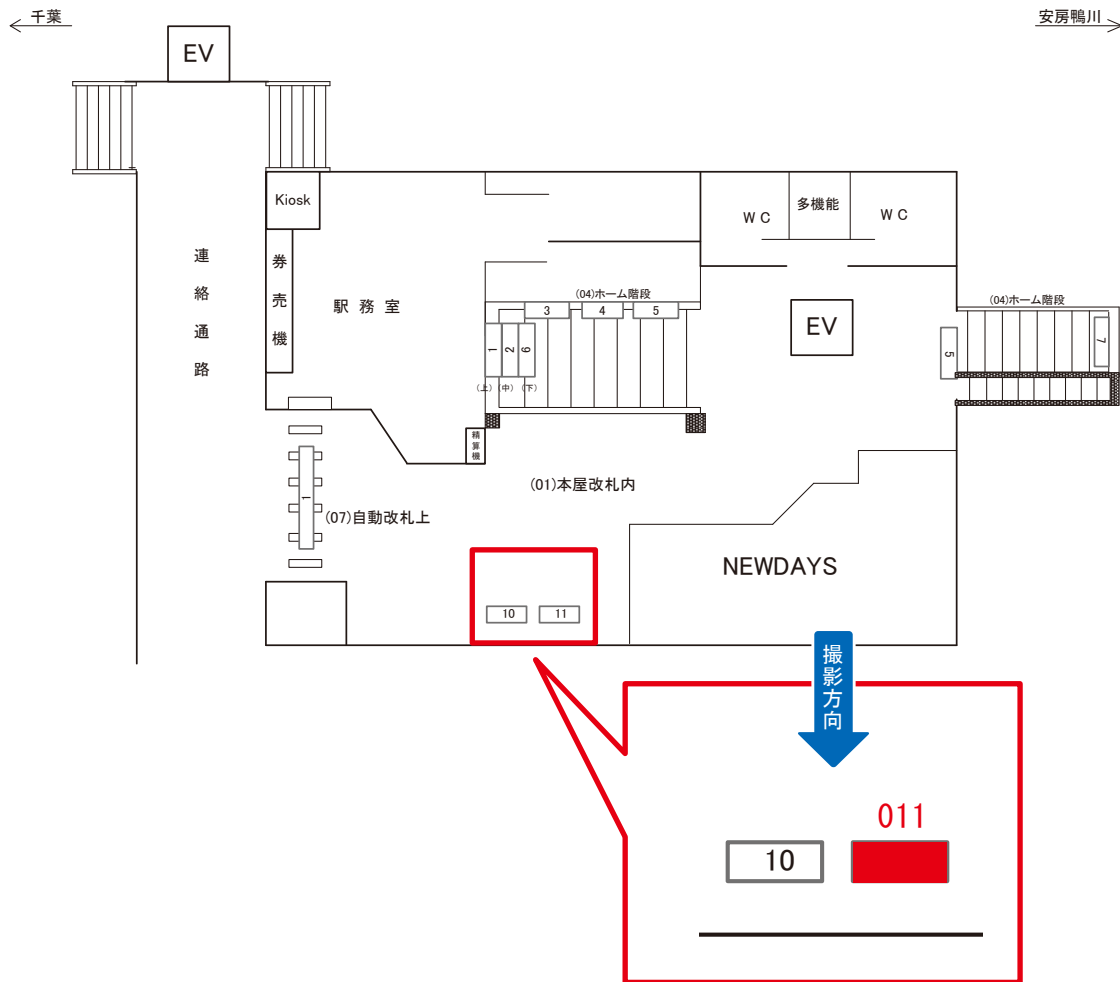

土気駅 本屋改札内 サインボード (0654-01-011)

媒体番号	駅	場所	サイズ(H×W)	面数	月額定価	電気料金	点灯	返還日
0654-01-011	土気	本屋改札内	0.75 × 1.50	1	56,000円	1,160円	—	2017/11/20

※業種によっては規制がある場合がございますので、事前にご相談ください。

☆1基でも半額媒体 (月額定価より半額になります)

駅看板のサンエイ企画

電話 03-3355-3325

サンエイ企画

検索