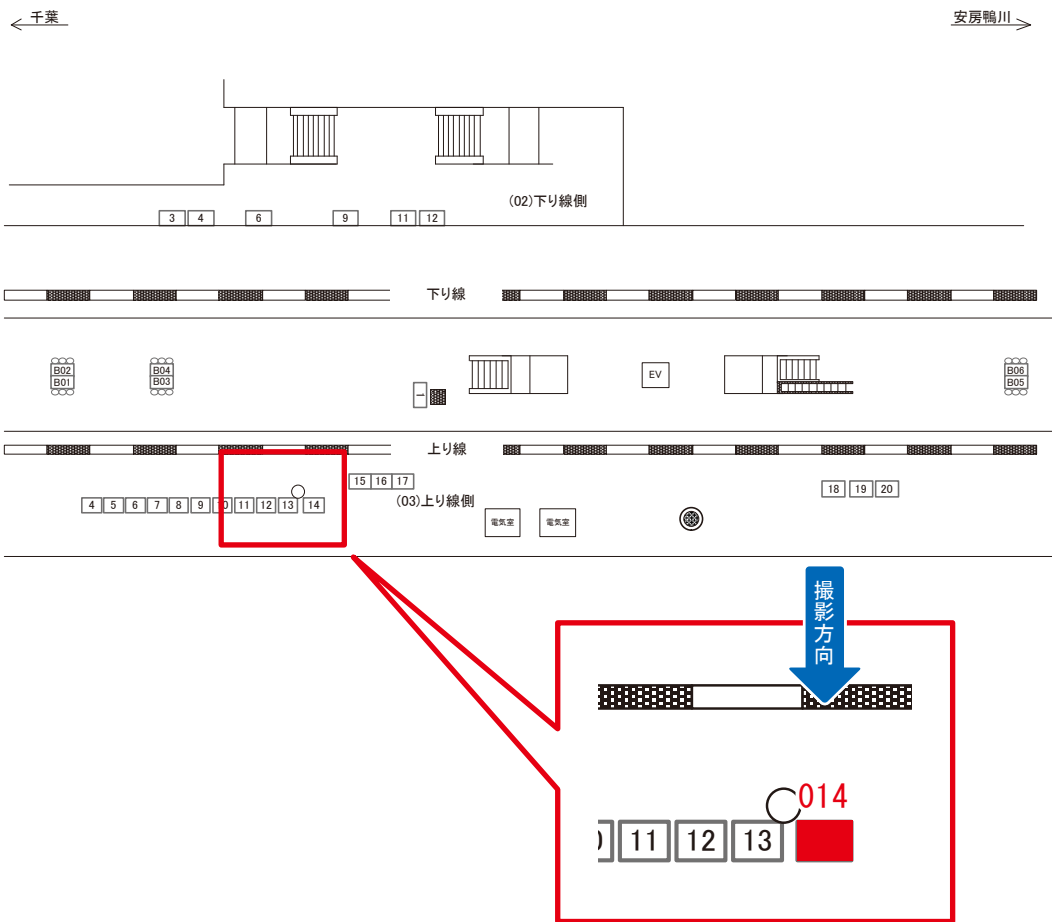

土気駅 上り線側 サインボード (0654-03-014)

媒体番号	駅	場所	サイズ(H×W)	面数	月額定価	電気料金	点灯	返還日
0654-03-014	土気	上り線側	1.80×1.80	1	19,000円	—	—	2023/08/31

※業種によっては規制がある場合がございますので、事前にご相談ください。

☆3基以上申込で半額媒体(月額定価より半額になります)

駅看板のサンエイ企画

電話 03-3355-3325

サンエイ企画

検索