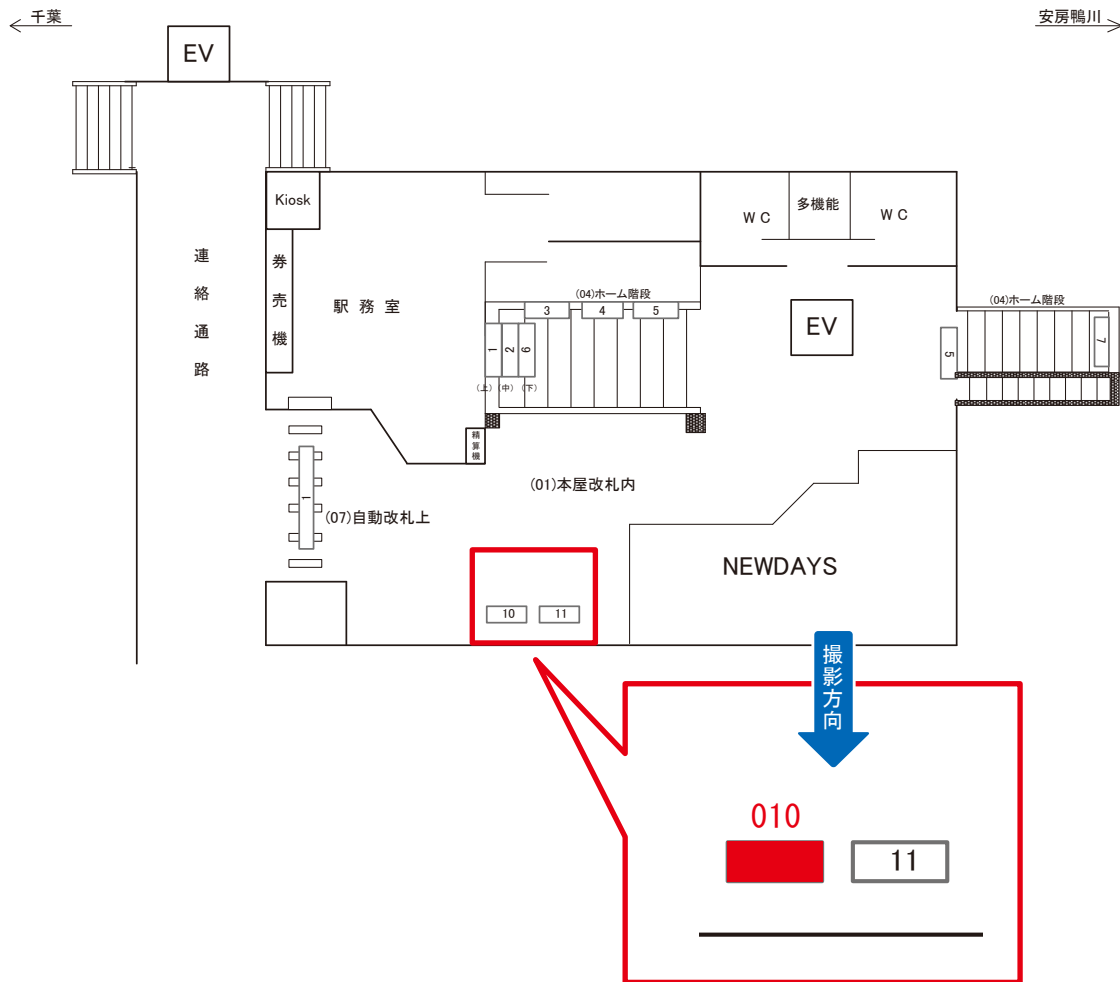

土気駅 本屋改札内 サインボード (0654-01-010)

媒体番号	駅	場所	サイズ(H×W)	面数	月額定価	電気料金	点灯	返還日
0654-01-010	土気	本屋改札内	0.75 × 1.50	1	56,000円	1,160円	—	2023/11/10

※業種によっては規制がある場合がございますので、事前にご相談ください。

☆3基以上申込で半額媒体(月額定価より半額になります)

駅看板のサンエイ企画

電話 03-3355-3325

サンエイ企画

検索