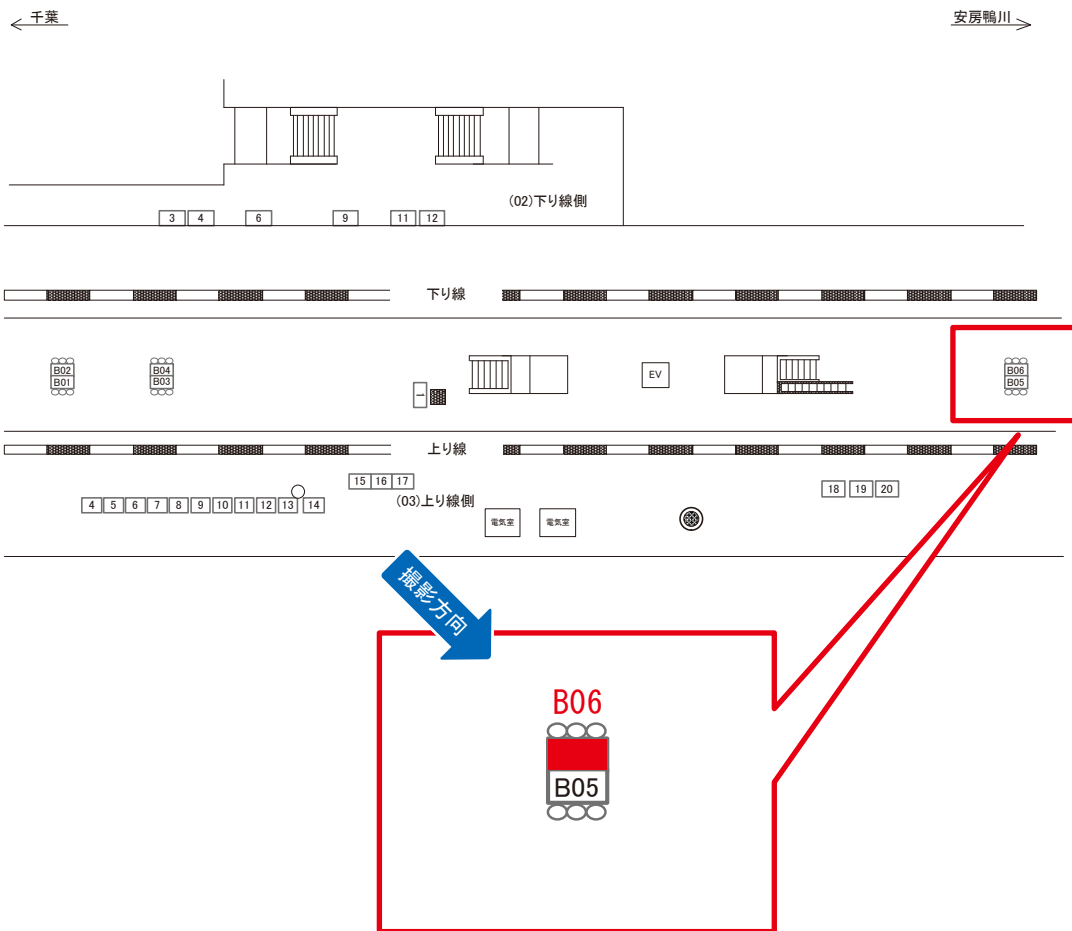

※業種によっては規制がある場合がございますので、事前にご相談ください。

土気駅 ホーム サインボード (0654-06-B05)

両面販売 (06-B06)

媒体番号	駅	場所	サイズ(H×W)	面数	月額定価	電気料金	点灯	返還日
0654-06-B05	土気	ホーム	0.72×2.38	1	8,000円	—	—	2023/05/31

※業種によっては規制がある場合がございますので、事前にご相談ください。

駅看板のサンエイ企画

電話 03-3355-3325

サンエイ企画

検索

土気駅 ホーム サインボード (0654-06-B06)

両面販売 (06-B05)

媒体番号	駅	場所	サイズ(H×W)	面数	月額定価	電気料金	点灯	返還日
0654-06-B06	土気	ホーム	0.72×2.38	1	8,000円	—	—	2023/05/31

※業種によっては規制がある場合がございますので、事前にご相談ください。