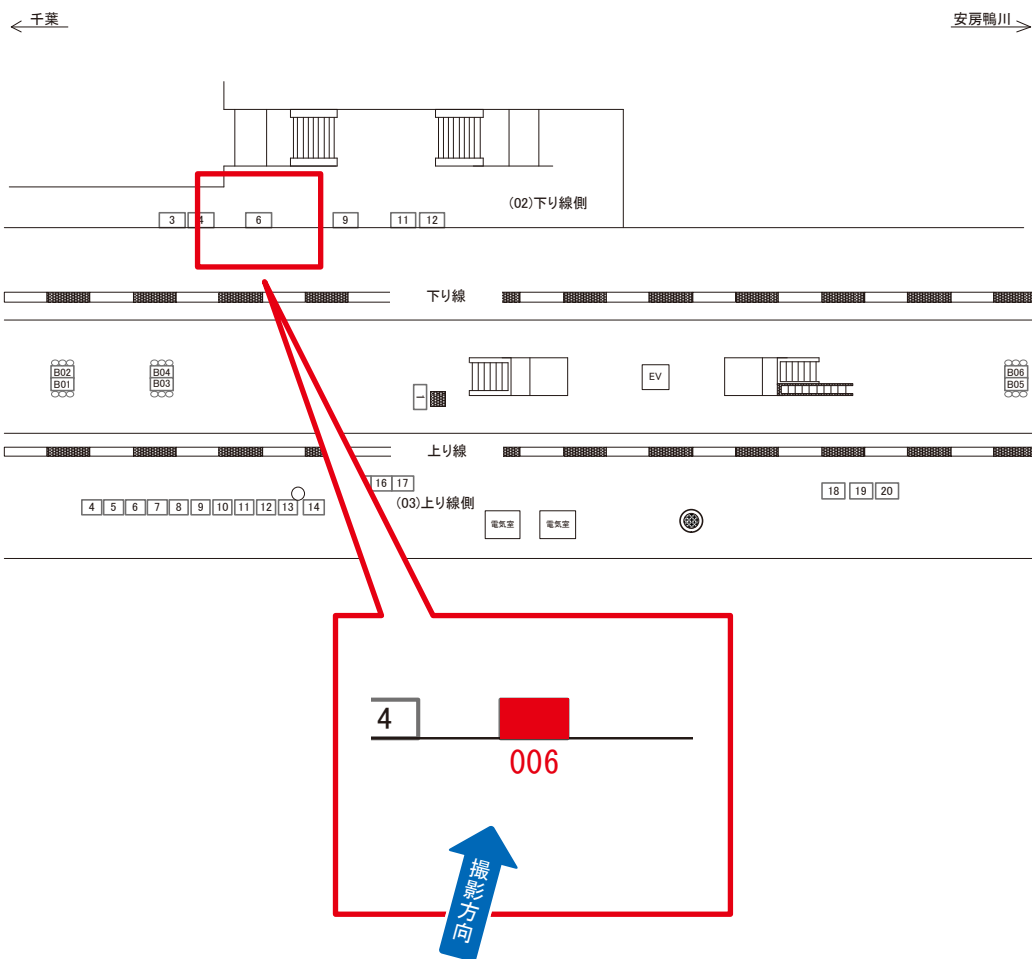

駅看板のサンエイ企画

電話 03-3355-3325

サンエイ企画

検索

土気駅 下り線側 サインボード (0654-02-006)

媒体番号	駅	場所	サイズ(H×W)	面数	月額定価	電気料金	点灯	返還日
0654-02-006	土気	下り線側	1.25×2.00	1	14,000円	840円	—	2018/07/10

※業種によっては規制がある場合がございますので、事前にご相談ください。

☆1基でも半額媒体(月額定価より半額になります)