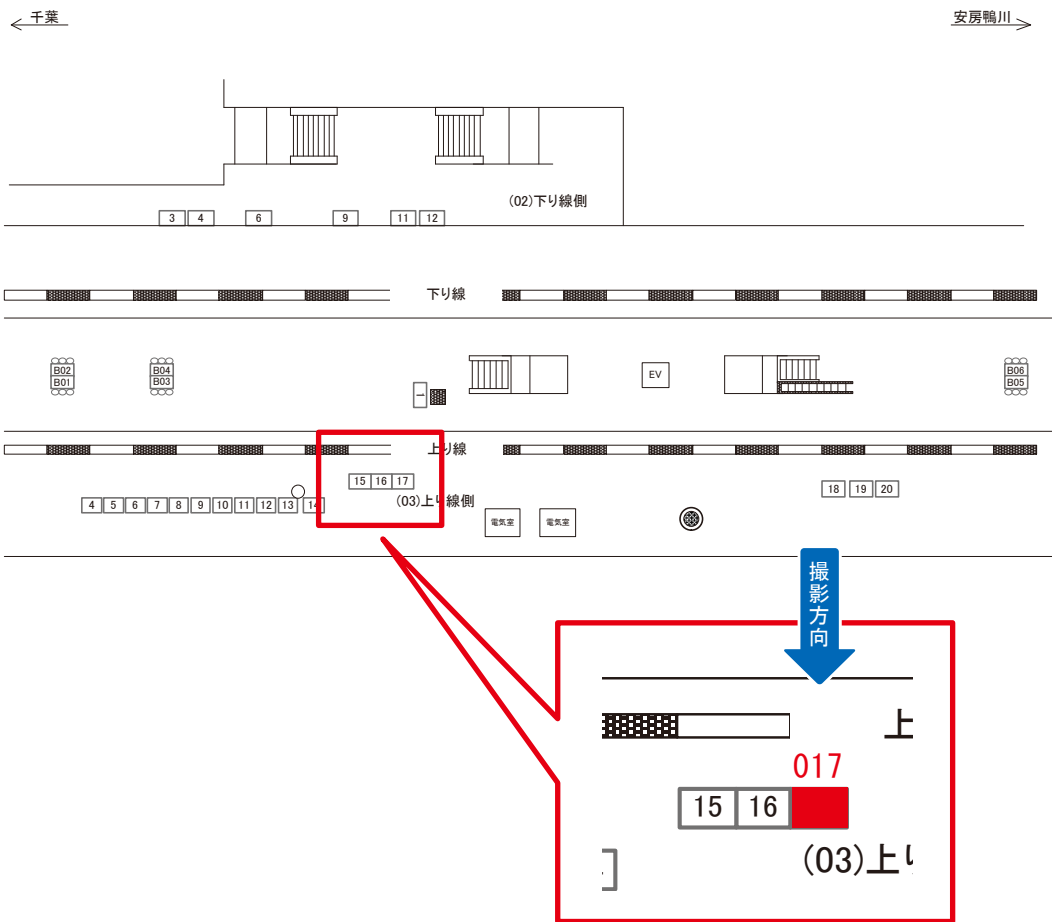

土気駅 上り線側 サインボード (0654-03-017)

媒体番号	駅	場所	サイズ(H×W)	面数	月額定価	電気料金	点灯	返還日
0654-03-017	土気	上り線側	1.80×1.80	1	22,000円	—	—	2023/10/31

※業種によっては規制がある場合がございますので、事前にご相談ください。

☆3基以上申込で半額媒体 (月額定価より半額になります)

駅看板のサンエイ企画

電話 03-3355-3325

サンエイ企画

検索