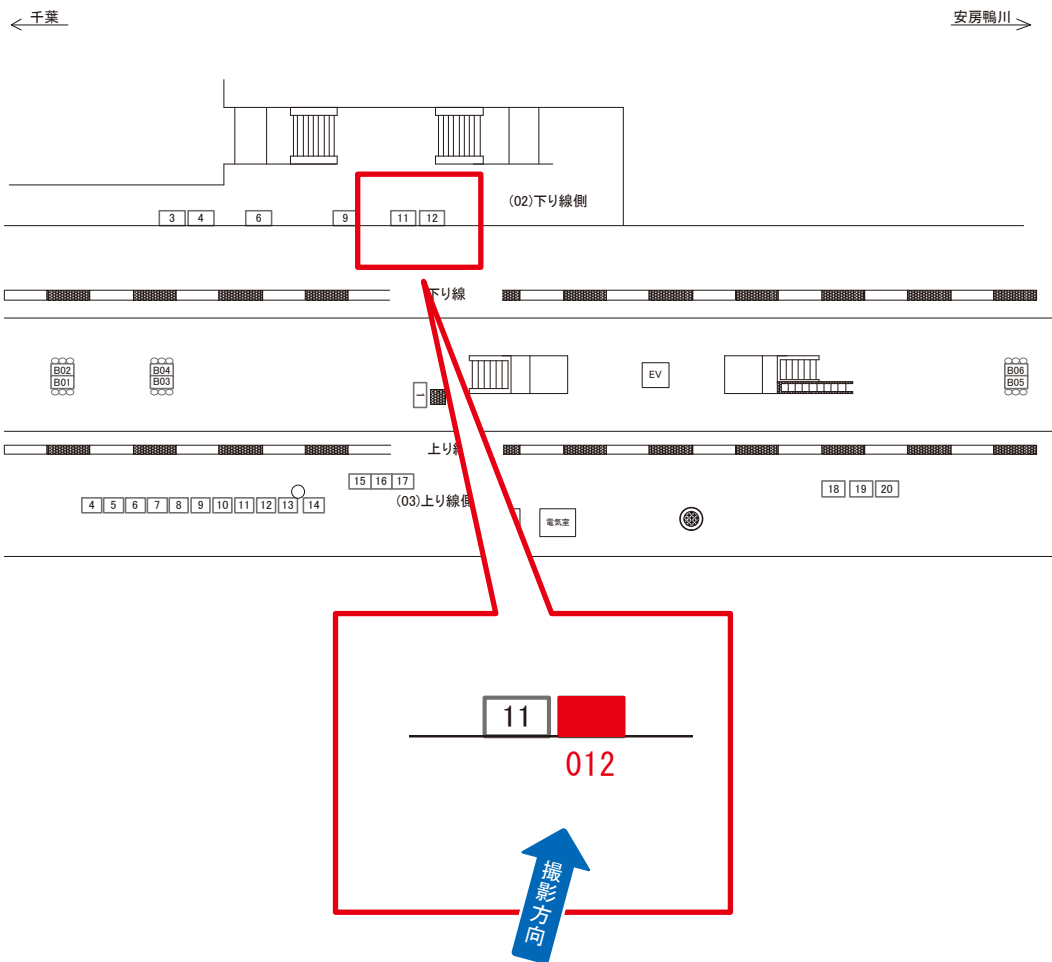

土気駅 下り線側 サインボード (0654-02-012)

媒体番号	駅	場所	サイズ(H×W)	面数	月額定価	電気料金	点灯	返還日
0654-02-012	土気	下り線側	1.25 × 2.00	1	14,000円	2,640円	—	2022/08/31

※業種によっては規制がある場合がございますので、事前にご相談ください。

☆1基でも半額媒体 (月額定価より半額になります)

駅看板のサンエイ企画

電話 03-3355-3325

サンエイ企画

検索