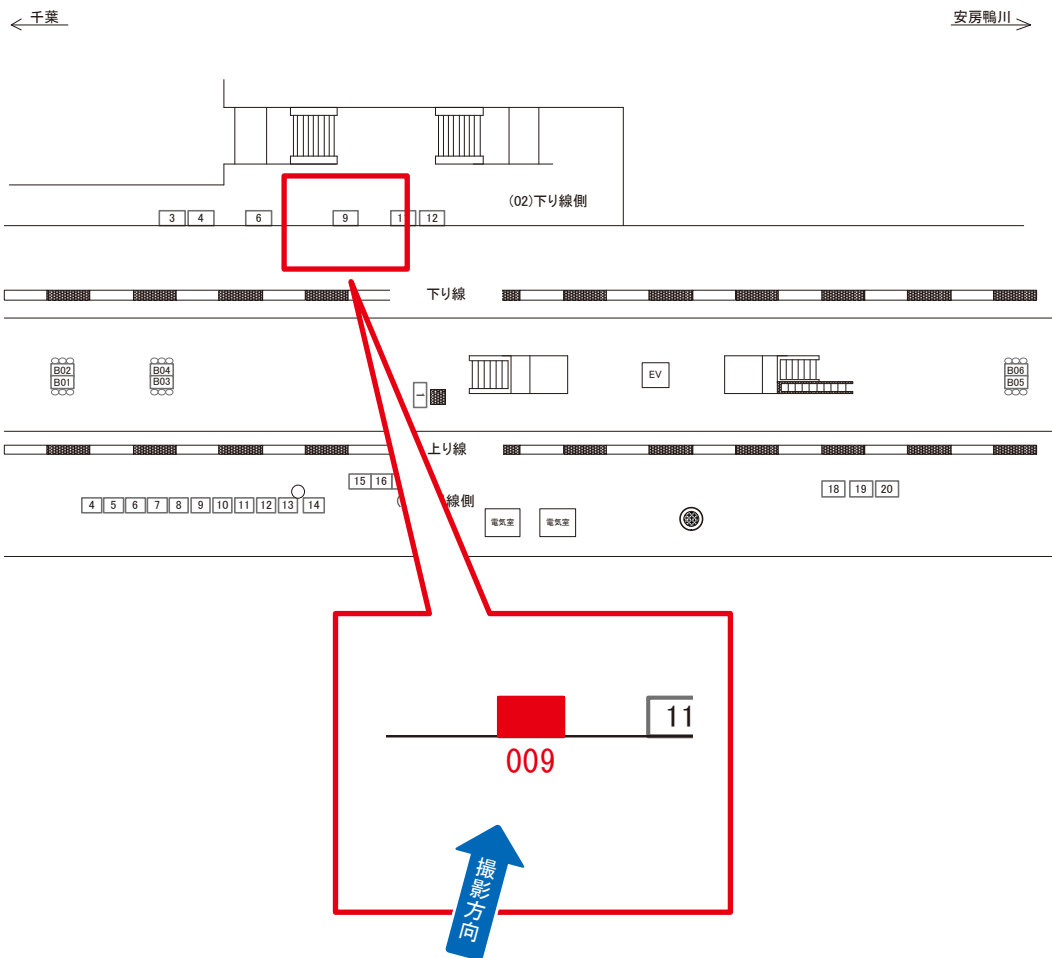

土気駅 下り線側 サインボード (0654-02-009)

媒体番号	駅	場所	サイズ(H×W)	面数	月額定価	電気料金	点灯	返還日
0654-02-009	土気	下り線側	1.25 × 2.00	1	14,000円	2,640円	—	2020/04/20

※業種によっては規制がある場合がございますので、事前にご相談ください。

☆1基でも半額媒体(月額定価より半額になります)

駅看板のサンエイ企画

電話 03-3355-3325

サンエイ企画

検索