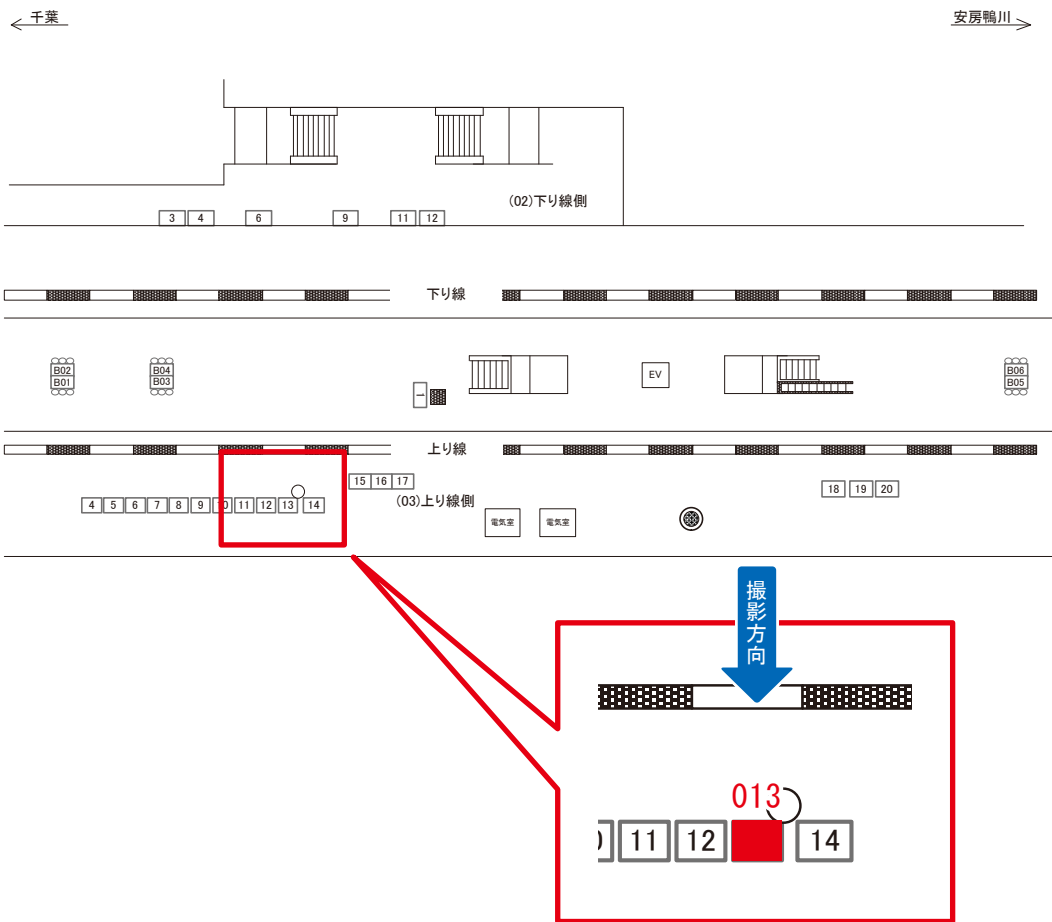

土気駅 上り線側 サインボード (0654-03-013)

媒体番号	駅	場所	サイズ(H×W)	面数	月額定価	電気料金	点灯	返還日
0654-03-013	土気	上り線側	1.80×1.80	1	19,000円	—	—	2020/12/31

※業種によっては規制がある場合がございますので、事前にご相談ください。

☆1基でも半額媒体 (月額定価より半額になります)

駅看板のサンエイ企画

電話 03-3355-3325

サンエイ企画

検索