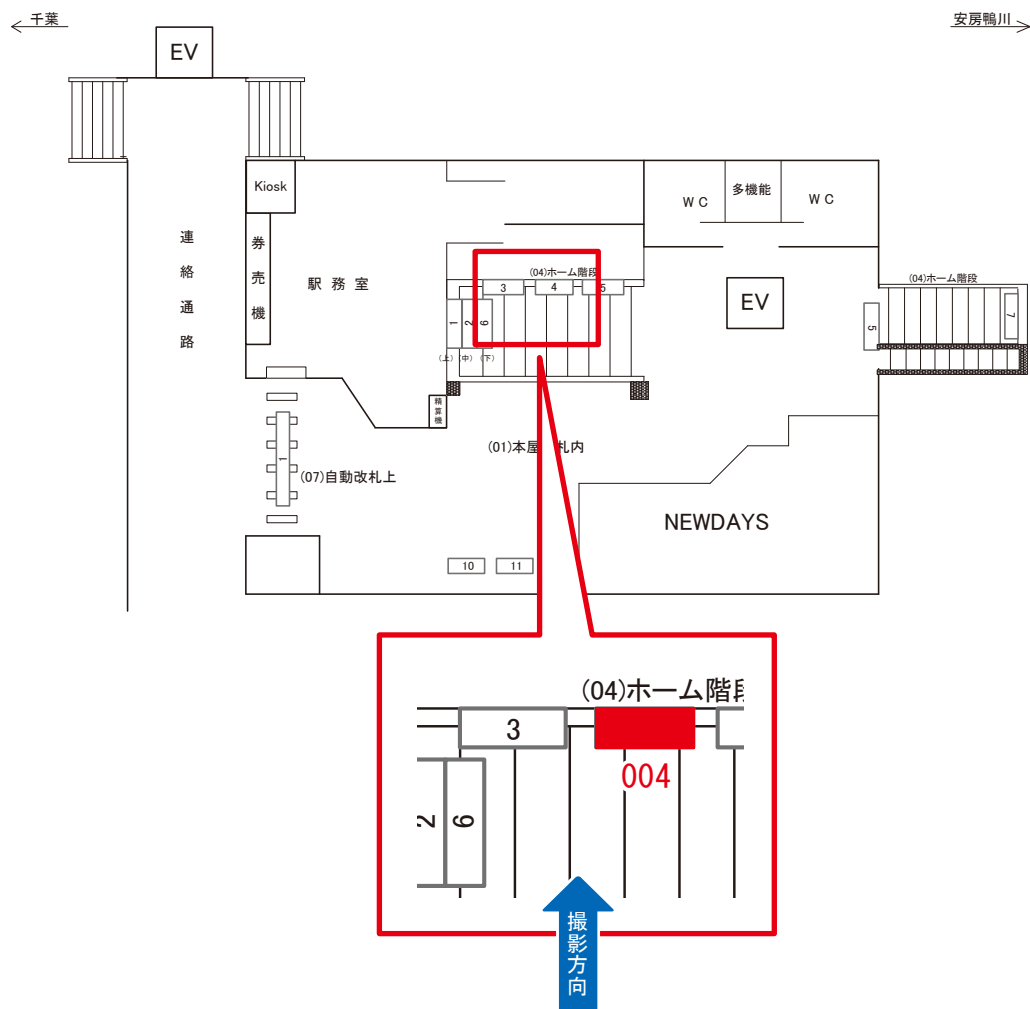

駅看板のサンエイ企画

電話 03-3355-3325

サンエイ企画

検索

土気駅 ホーム階段 サインボード (0654-04-001)

媒体番号	駅	場所	サイズ(H×W)	面数	月額定価	電気料金	点灯	返還日
0654-04-001	土気	ホーム階段	0.80×2.50	1	15,000円	2,640円	—	2023/06/20

※業種によっては規制がある場合がございますので、事前にご相談ください。

☆3基以上申込で半額媒体(月額定価より半額になります)

駅看板のサンエイ企画

電話 03-3355-3325

サンエイ企画

検索

土気駅 ホーム階段 サインボード (0654-04-003)

媒体番号	駅	場所	サイズ(H×W)	面数	月額定価	電気料金	点灯	返還日
0654-04-003	土気	ホーム階段	1.50×1.50	1	15,000円	2,640円	—	2022/12/10

※業種によっては規制がある場合がございますので、事前にご相談ください。

☆1基でも半額媒体(月額定価より半額になります)

駅看板のサンエイ企画

電話 03-3355-3325

サンエイ企画

検索

土気駅 ホーム階段 サインボード (0654-04-004)

媒体番号	駅	場所	サイズ(H×W)	面数	月額定価	電気料金	点灯	返還日
0654-04-004	土気	ホーム階段	1.50×1.50	1	15,000円	2,640円	—	2023/08/31

※業種によっては規制がある場合がございますので、事前にご相談ください。

☆3基以上申込で半額媒体(月額定価より半額になります)