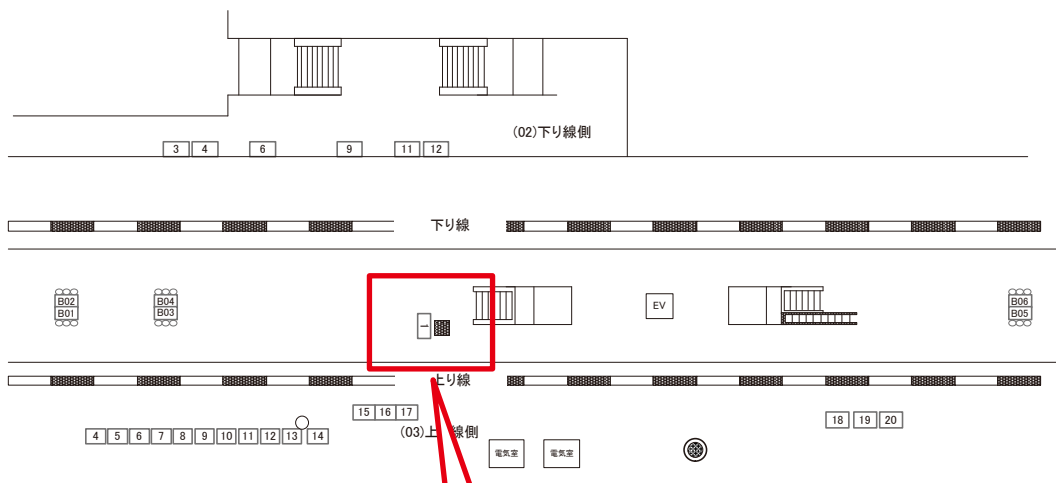

駅看板のサンエイ企画

電話 03-3355-3325

サンエイ企画

検索

土気駅 ホーム サインボード (0654-06-001)

← 千葉 安房鴨川 →

媒体番号	駅	場所	サイズ(H×W)	面数	月額定価	電気料金	点灯	返還日
0654-06-001	土気	ホーム	1.25 × 0.80	1	39,000円	—	—	2023/02/20

※業種によっては規制がある場合がございますので、事前にご相談ください。