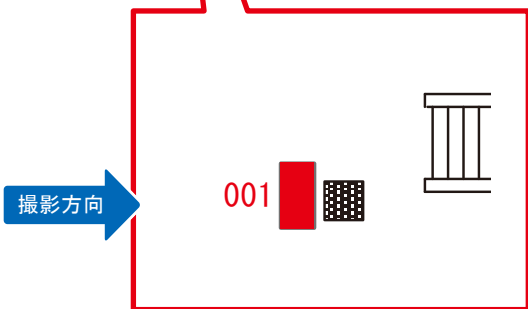

駅看板のサンエイ企画

電話 03-3355-3325

サンエイ企画

検索

土気駅 ホーム サインボード (0654-06-001)

← 千葉 安房鴨川 →

媒体番号	駅	場所	サイズ(H×W)	面数	月額定価	電気料金	点灯	返還日
0654-06-001	土気	ホーム	1.25 × 0.80	1	39,000円	—	—	2023/02/20

※業種によっては規制がある場合がございますので、事前にご相談ください。