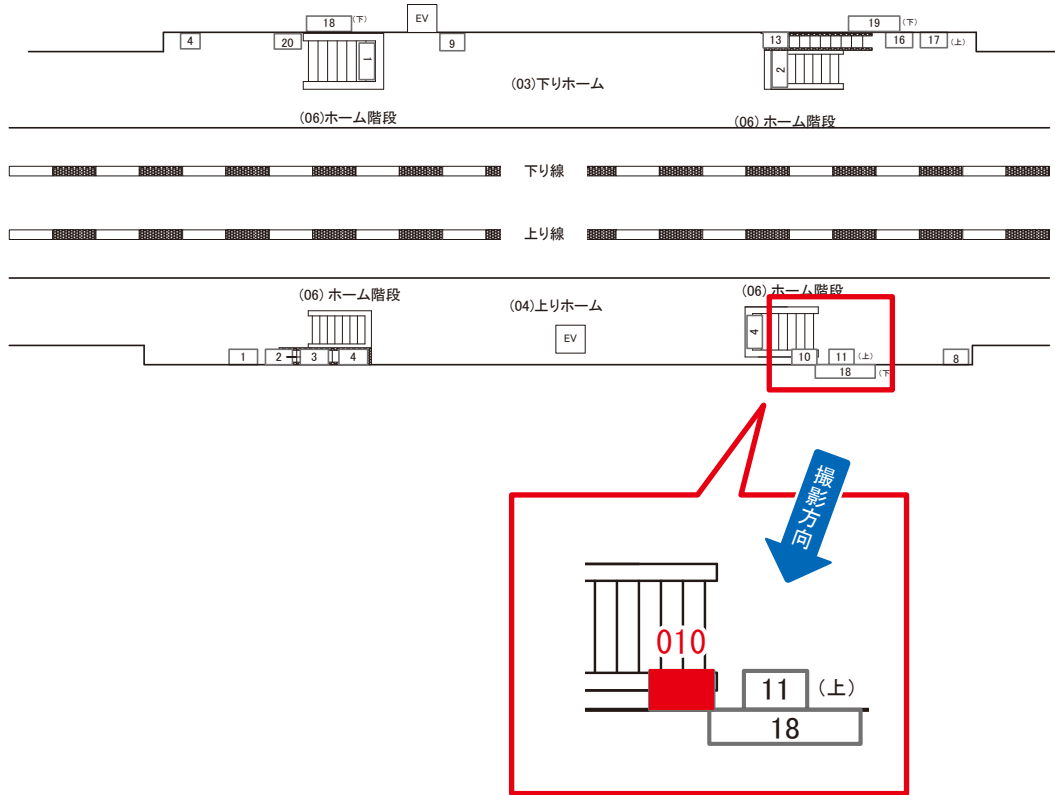

大網駅 上りホーム サインボード (0655-04-010)

← 千葉

安房鴨川 →

媒体番号	駅	場所	サイズ(H×W)	面数	月額定価	電気料金	点灯	返還日
0655-04-010	大網	上りホーム	0.60×2.00	1	13,000円	630円	—	2021/11/30

※業種によっては規制がある場合がございますので、事前にご相談ください。

☆1基でも半額媒体 (月額定価より半額になります)

駅看板のサンエイ企画

電話 03-3355-3325

サンエイ企画

検索