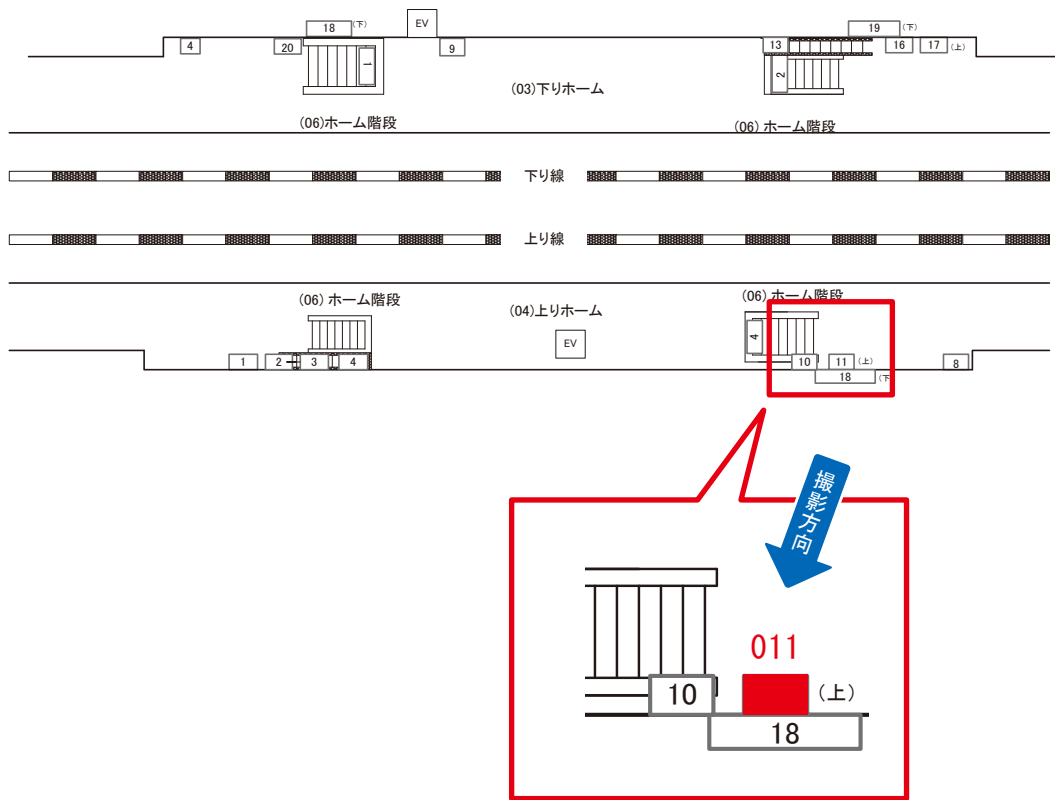

大網駅 上りホーム サインボード (0655-04-011)

← 千葉 安房鴨川 →

媒体番号	駅	場所	サイズ(H×W)	面数	月額定価	電気料金	点灯	返還日
0655-04-011	大網	上りホーム	0.60×2.00	1	13,000円	630円	—	2023/12/10

※業種によっては規制がある場合がございますので、事前にご相談ください。

駅看板のサンエイ企画

電話 03-3355-3325

サンエイ企画

検索