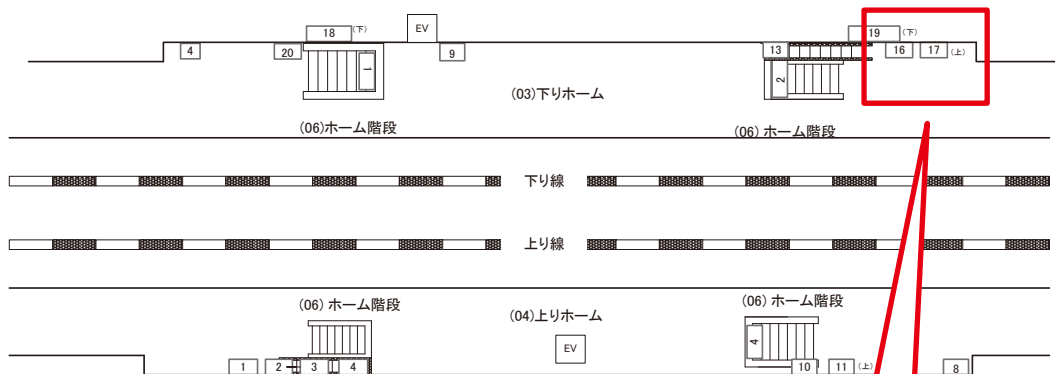

大網駅 下りホーム サインボード (0655-03-017)

←千葉 安房鴨川→

媒体番号	駅	場所	サイズ(H×W)	面数	月額定価	電気料金	点灯	返還日
0655-03-017	大網	下りホーム	0.60×2.00	1	36,600円	840円	—	2020/02/10

※業種によっては規制がある場合がございますので、事前にご相談ください。

☆1基でも半額媒体 (月額定価より半額になります)

駅看板のサンエイ企画

電話 03-3355-3325

サンエイ企画

検索