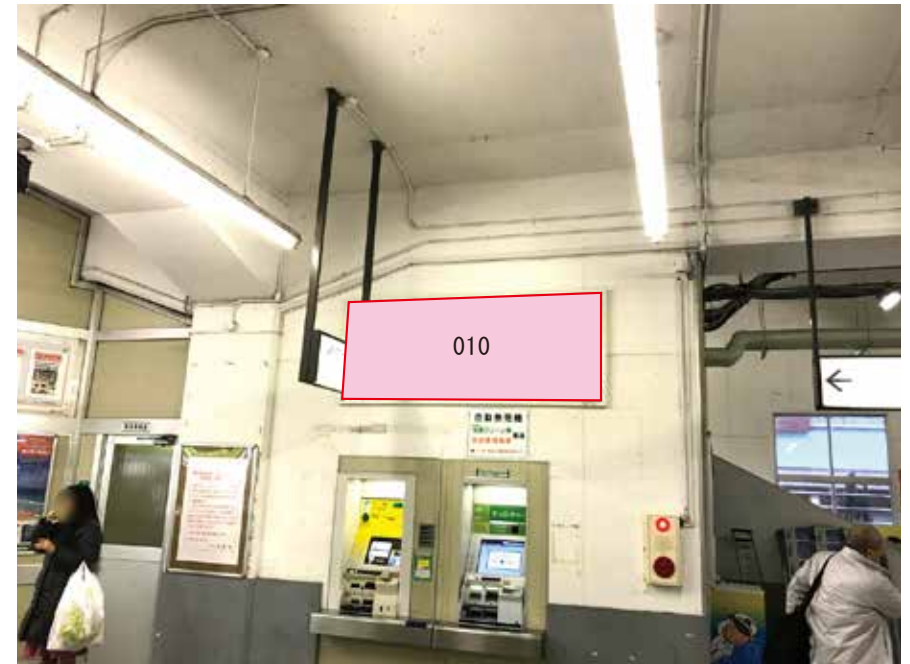

# 大網駅 本屋改札内 サインボード (0655-01-010)

媒体番号	駅	場所	サイズ(H×W)	面数	月額定価	電気料金	点灯	返還日
0655-01-010	大網	本屋改札内	0.90×2.20	1	35,000円	—	—	2020/04/10

※業種によっては規制がある場合がございますので、事前にご相談ください。

☆1基でも半額媒体(月額定価より半額になります)

駅看板のサンエイ企画

電話 03-3355-3325