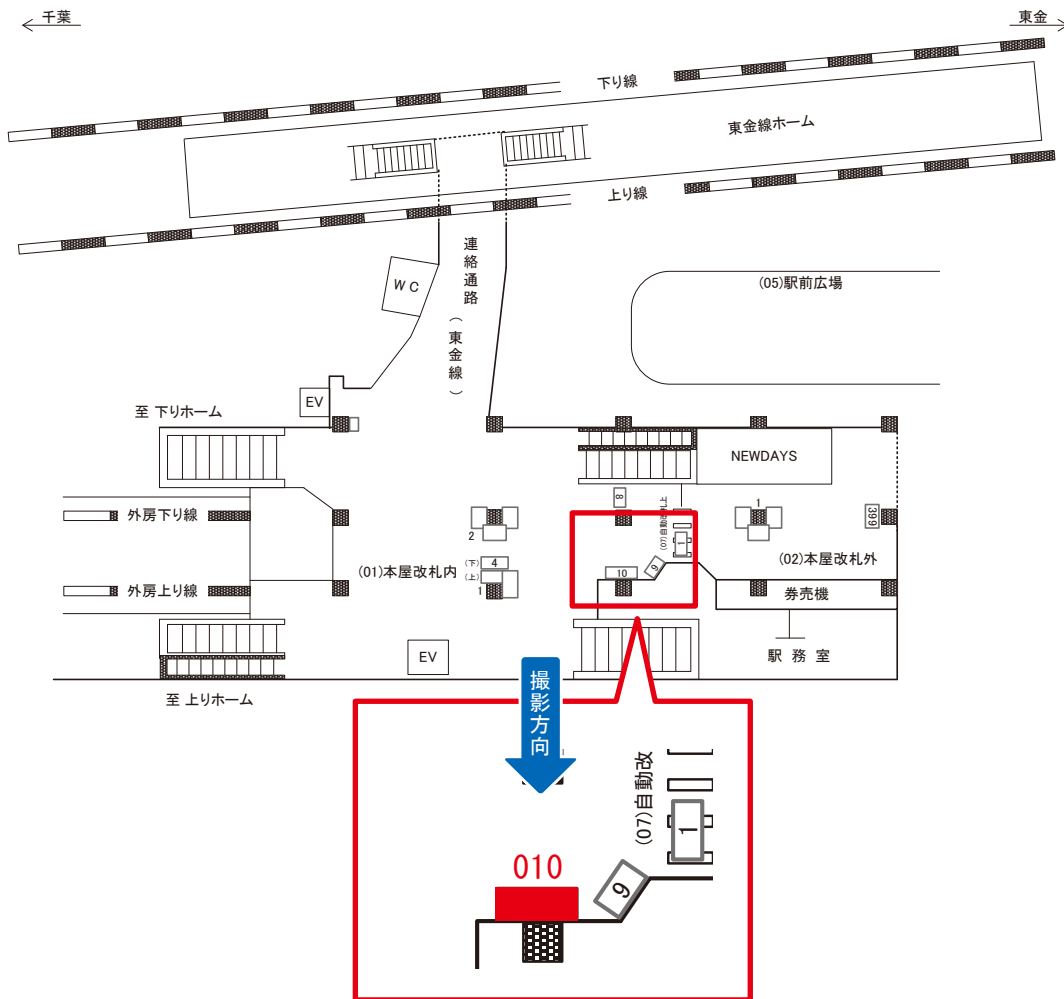

# 大網駅 本屋改札内 サインボード (0655-01-010)

媒体番号	駅	場所	サイズ(H×W)	面数	月額定価	電気料金	点灯	返還日
0655-01-010	大網	本屋改札内	0.90×2.20	1	35,000円	—	—	2020/04/10

※業種によっては規制がある場合がございますので、事前にご相談ください。

☆1基でも半額媒体(月額定価より半額になります)

駅看板のサンエイ企画

電話 03-3355-3325