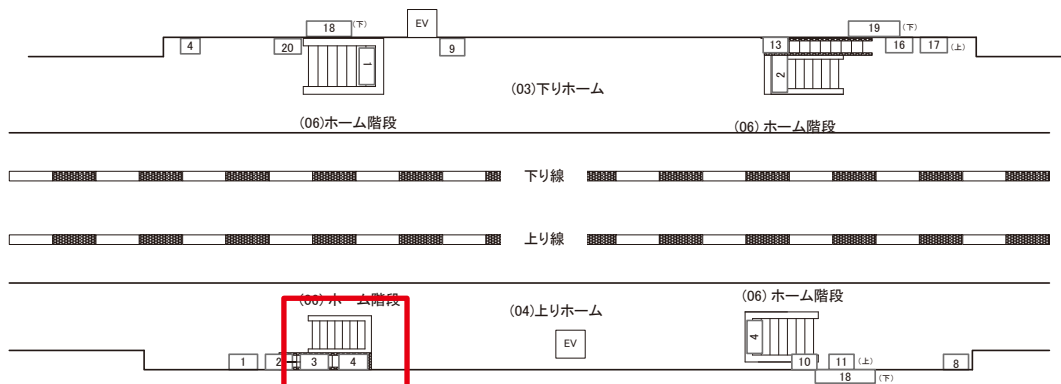

# 大網駅 上りホーム サインボード (0655-04-004)

← 千葉 安房鴨川 →

媒体番号	駅	場所	サイズ(H×W)	面数	月額定価	電気料金	点灯	返還日
0655-04-004	大網	上りホーム	0.60×2.00	1	13,000円	630円	—	2020/08/31

※業種によっては規制がある場合がございますので、事前にご相談ください。

☆1基でも半額媒体 (月額定価より半額になります)