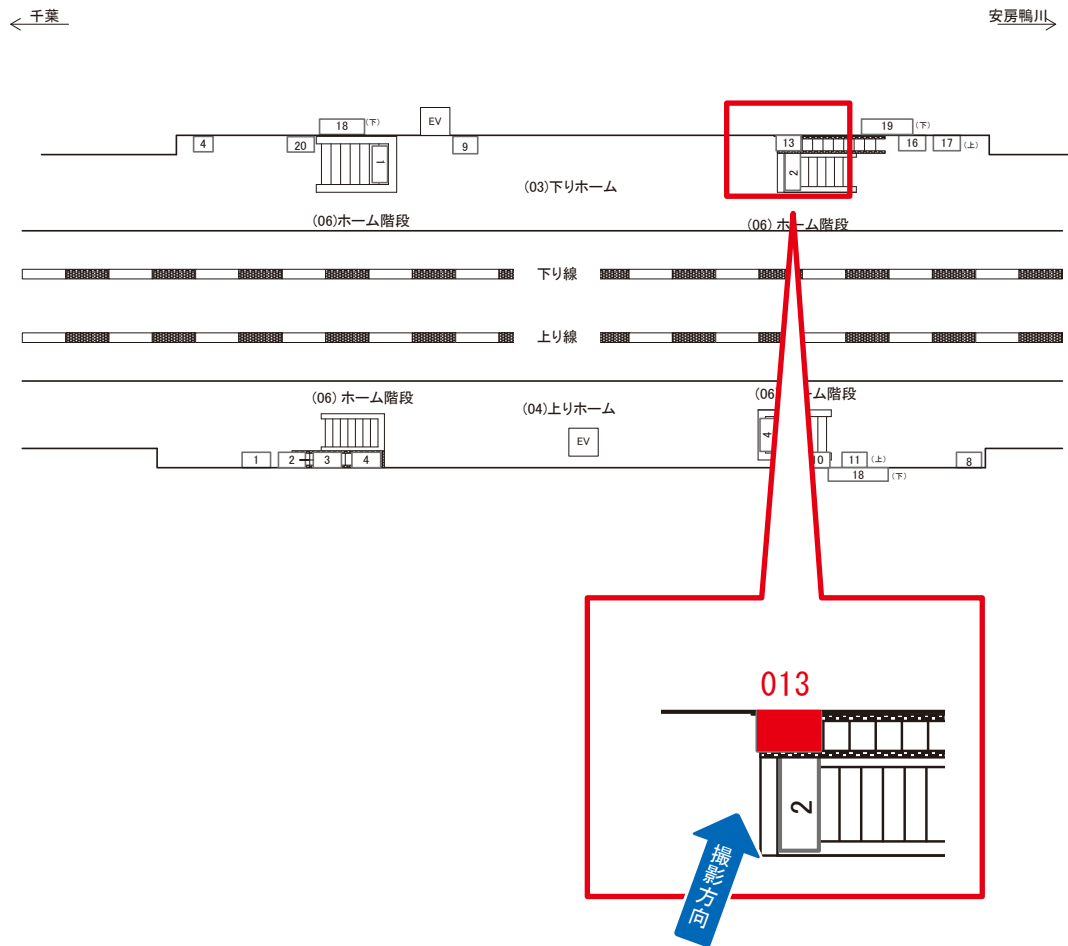

大網駅 下りホーム サインボード (0655-03-013)

媒体番号	駅	場所	サイズ(H×W)	面数	月額定価	電気料金	点灯	返還日
0655-03-013	大網	下りホーム	0.60×2.00	1	36,600円	840円	—	2022/08/10

※業種によっては規制がある場合がございますので、事前にご相談ください。

☆1基でも半額媒体 (月額定価より半額になります)

駅看板のサンエイ企画

電話 03-3355-3325

サンエイ企画

検索