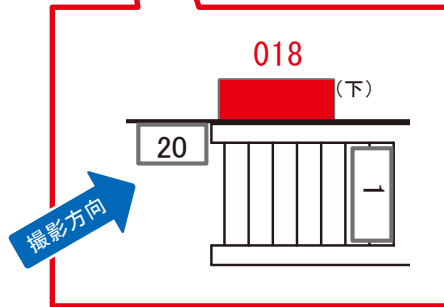

大網駅 下りホーム サインボード (0655-03-018)

← 千葉 安房鴨川 →

媒体番号	駅	場所	サイズ(H×W)	面数	月額定価	電気料金	点灯	返還日
0655-03-018	大網	下りホーム	1.20×3.60	1	130,000円	2,520円	—	2021/10/31

※業種によっては規制がある場合がございますので、事前にご相談ください。

☆1基でも半額媒体 (月額定価より半額になります)

駅看板のサンエイ企画

電話 03-3355-3325

サンエイ企画

検索