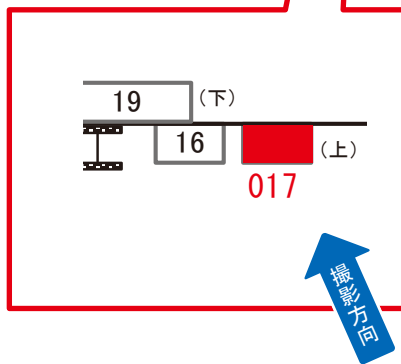

大網駅 下りホーム サインボード (0655-03-017)

←千葉 安房鴨川→

媒体番号	駅	場所	サイズ(H×W)	面数	月額定価	電気料金	点灯	返還日
0655-03-017	大網	下りホーム	0.60×2.00	1	36,600円	840円	—	2020/02/10

※業種によっては規制がある場合がございますので、事前にご相談ください。

☆1基でも半額媒体 (月額定価より半額になります)

駅看板のサンエイ企画

電話 03-3355-3325

サンエイ企画

検索