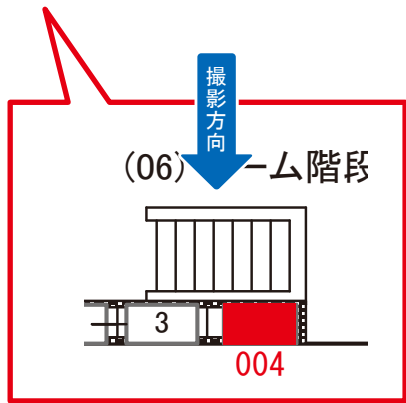

# 大網駅 下りホーム サインボード (0655-03-018)

← 千葉 安房鴨川 →

媒体番号	駅	場所	サイズ(H×W)	面数	月額定価	電気料金	点灯	返還日
0655-03-018	大網	下りホーム	1.20×3.60	1	130,000円	2,520円	—	2021/10/31

※業種によっては規制がある場合がございますので、事前にご相談ください。

☆1基でも半額媒体 (月額定価より半額になります)

駅看板のサンエイ企画

電話 03-3355-3325

サンエイ企画

検索

# 大網駅 上りホーム サインボード (0655-04-004)

← 千葉 安房鴨川 →

媒体番号	駅	場所	サイズ(H×W)	面数	月額定価	電気料金	点灯	返還日
0655-04-004	大網	上りホーム	0.60×2.00	1	13,000円	630円	—	2020/08/31

※業種によっては規制がある場合がございますので、事前にご相談ください。

☆1基でも半額媒体 (月額定価より半額になります)