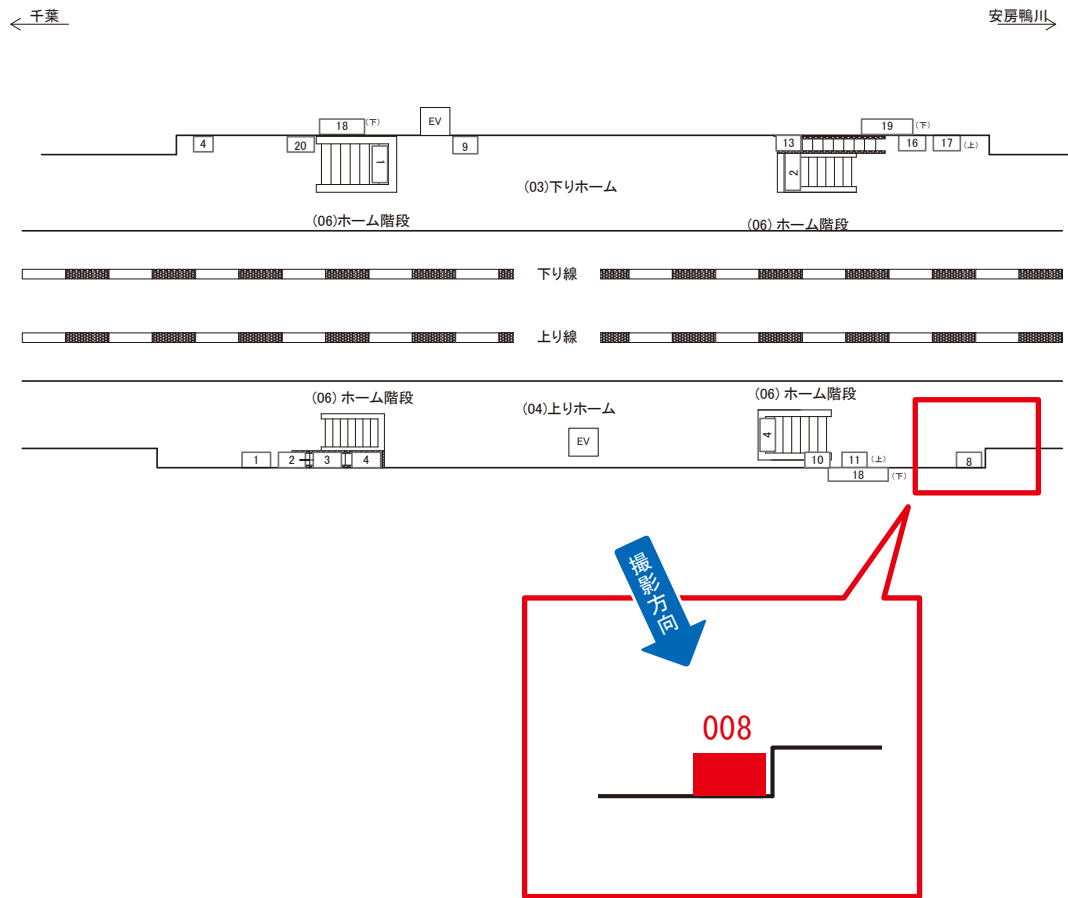

大網駅 上りホーム サインボード (0655-04-008)

媒体番号	駅	場所	サイズ(H×W)	面数	月額定価	電気料金	点灯	返還日
0655-04-008	大網	上りホーム	0.60×2.00	1	13,000円	630円	—	2019/12/31

※業種によっては規制がある場合がございますので、事前にご相談ください。

☆1基でも半額媒体 (月額定価より半額になります)

駅看板のサンエイ企画

電話 03-3355-3325

サンエイ企画

検索