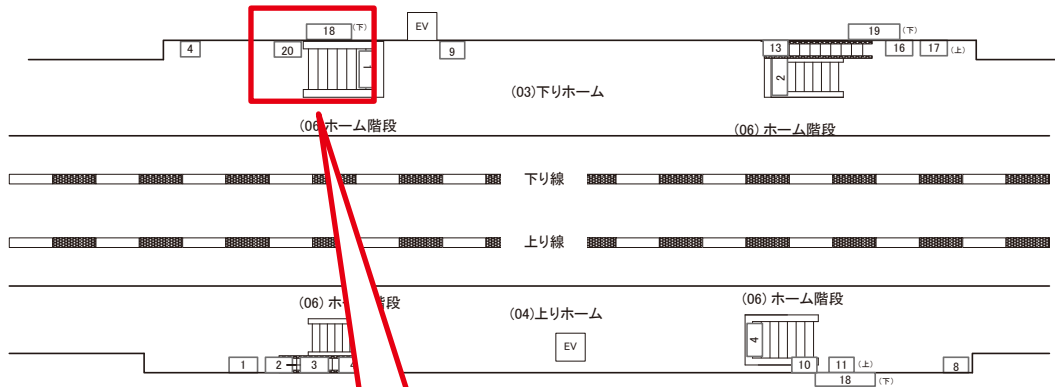

大網駅 下りホーム サインボード (0655-03-018)

← 千葉 安房鴨川 →

媒体番号	駅	場所	サイズ(H×W)	面数	月額定価	電気料金	点灯	返還日
0655-03-018	大網	下りホーム	1.20×3.60	1	130,000円	2,520円	—	2021/10/31

※業種によっては規制がある場合がございますので、事前にご相談ください。

☆1基でも半額媒体 (月額定価より半額になります)

駅看板のサンエイ企画

電話 03-3355-3325

サンエイ企画

検索