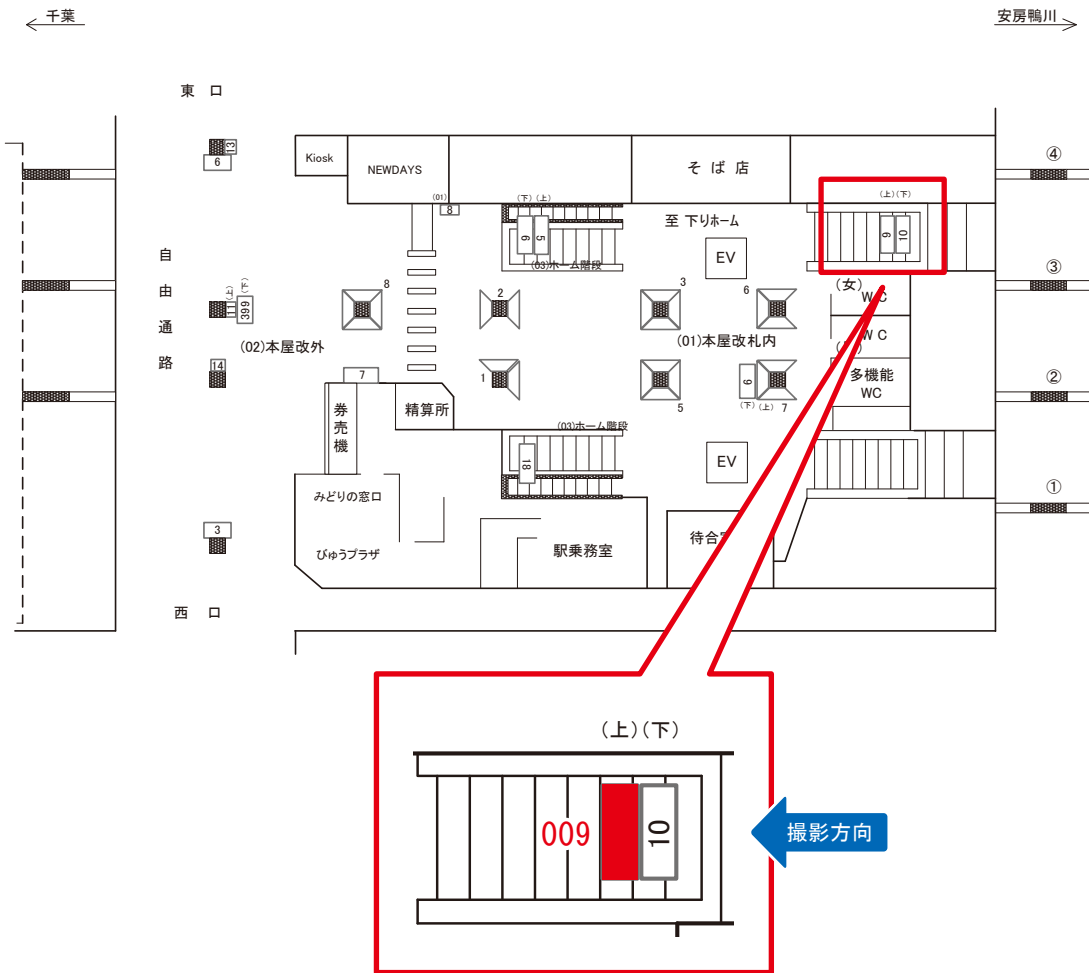

媒体番号	駅	場所	サイズ(H×W)	面数	月額定価	電気料金	点灯	返還日
0659-02-014	茂原	本屋改札外	0.70×1.05	1	35,000円	—	—	2022/02/28

※業種によっては規制がある場合がございますので、事前にご相談ください。

☆1基でも半額媒体(月額定価より半額になります)

駅看板のサンエイ企画

電話 03-3355-3325

サンエイ企画

検索

茂原駅 ホーム階段 サインボード (0659-03-009)