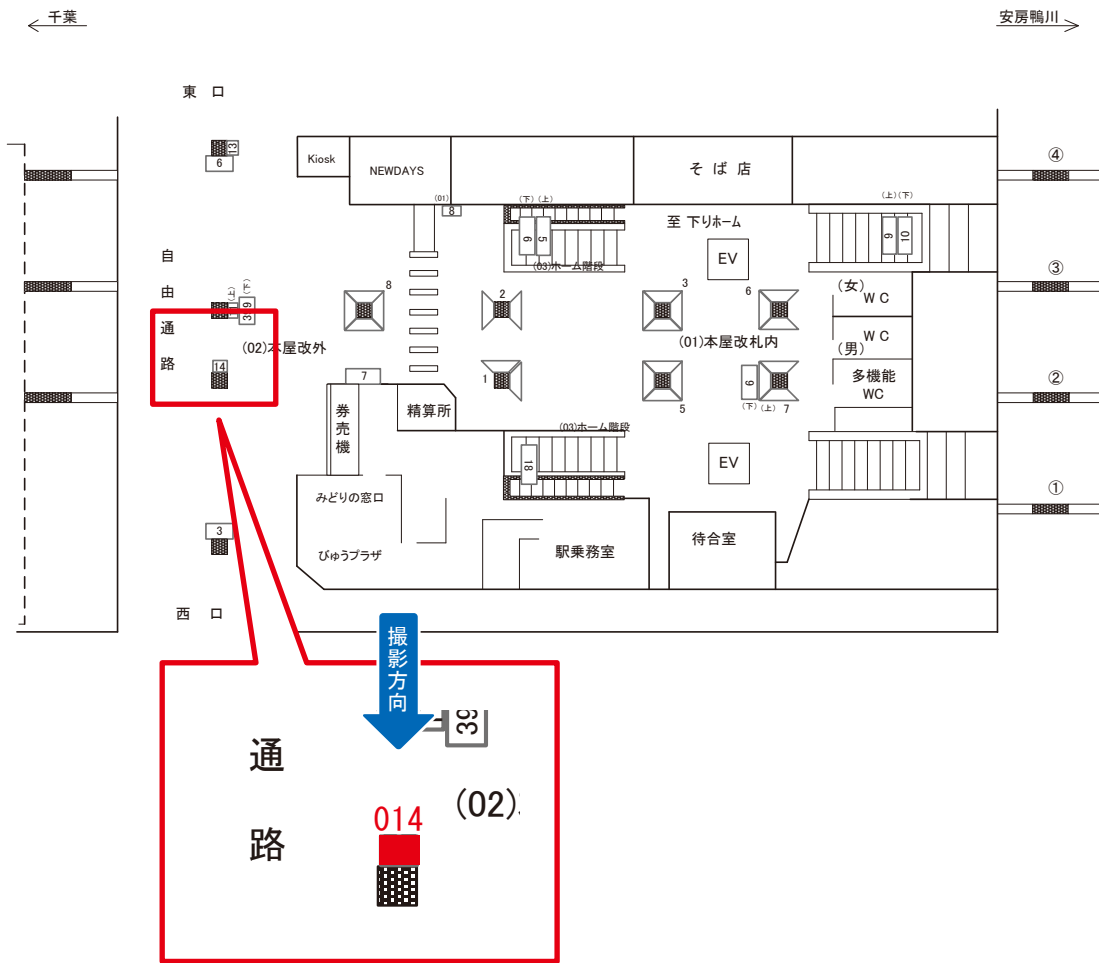

媒体番号	駅	場所	サイズ(H×W)	面数	月額定価	電気料金	点灯	返還日
0659-02-006	茂原	本屋改札外	0.80×1.35	1	18,000円	1,980円	—	2021/05/31

※業種によっては規制がある場合がございますので、事前にご相談ください。

☆1基でも半額媒体 (月額定価より半額になります)

駅看板のサンエイ企画

電話 03-3355-3325

サンエイ企画

検索

茂原駅 本屋改札外 サインボード (0659-02-014)