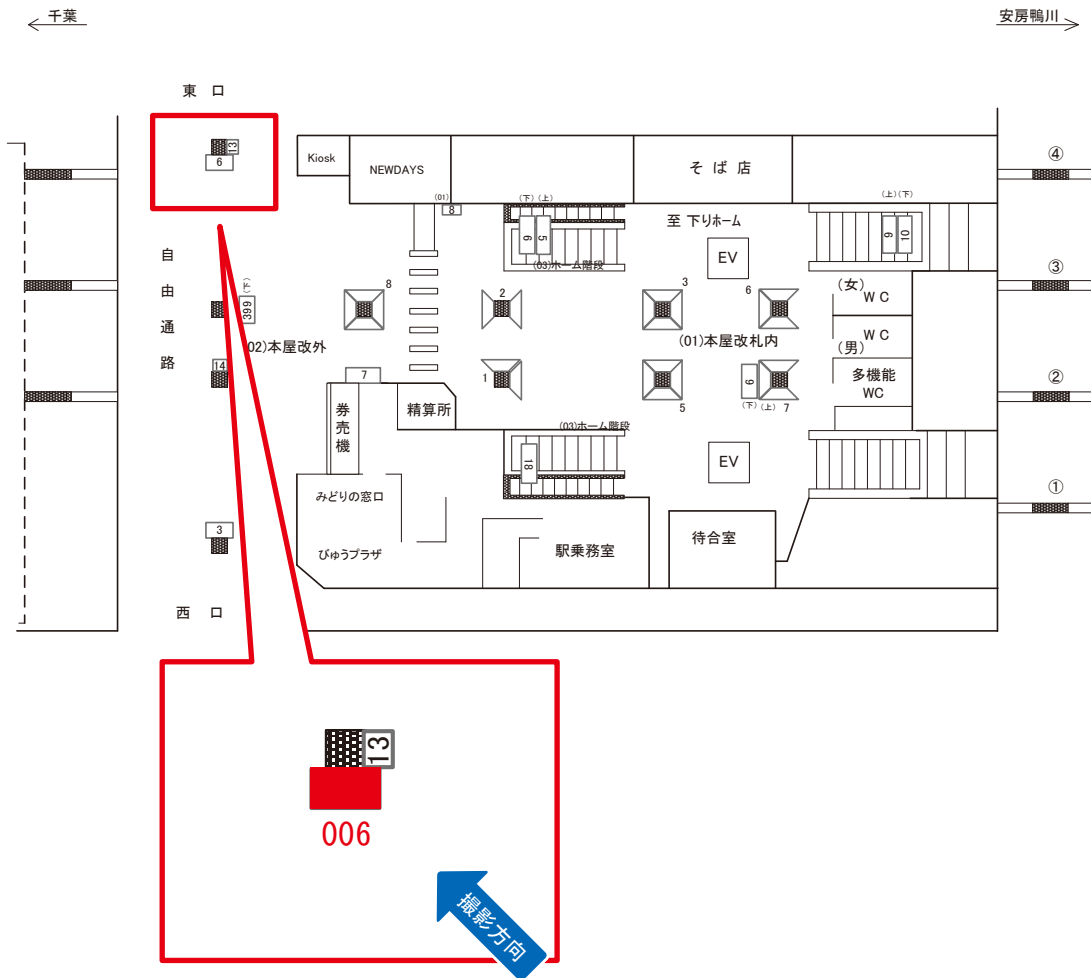

茂原駅 本屋改札内 サインボード (0659-01-008)

媒体番号	駅	場所	サイズ(H×W)	面数	月額定価	電気料金	点灯	返還日
0659-01-008	茂原	本屋改札内	1.50 × 1.05	1	28,000円	—	—	2024/03/31

※業種によっては規制がある場合がございますので、事前にご相談ください。

駅看板のサンエイ企画

電話 03-3355-3325

サンエイ企画

検索

茂原駅 本屋改札外 サインボード (0659-02-006)