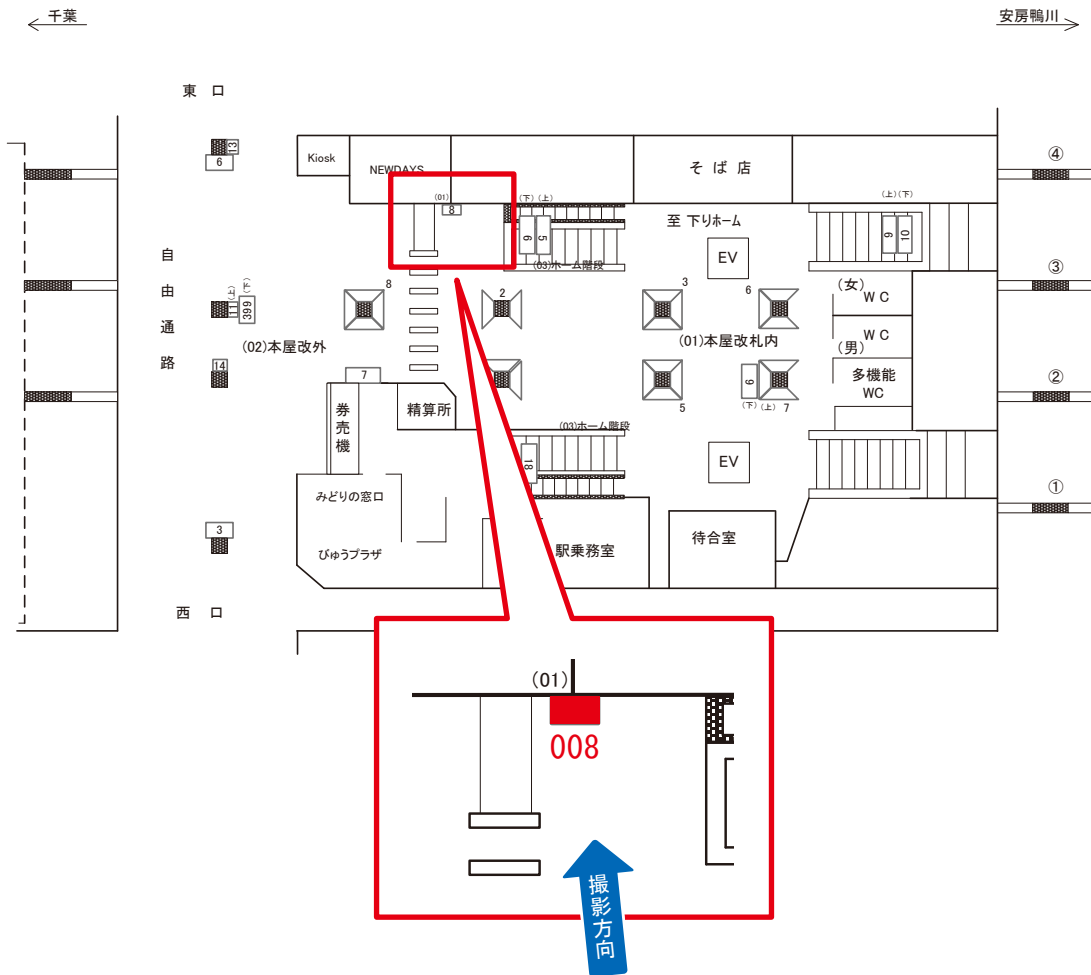

茂原駅 本屋改札内 サインボード (0659-01-008)

媒体番号	駅	場所	サイズ(H×W)	面数	月額定価	電気料金	点灯	返還日
0659-01-008	茂原	本屋改札内	1.50 × 1.05	1	28,000円	—	—	2024/03/31

※業種によっては規制がある場合がございますので、事前にご相談ください。

駅看板のサンエイ企画

電話 03-3355-3325

サンエイ企画

検索

茂原駅 本屋改札外 サインボード (0659-02-006)