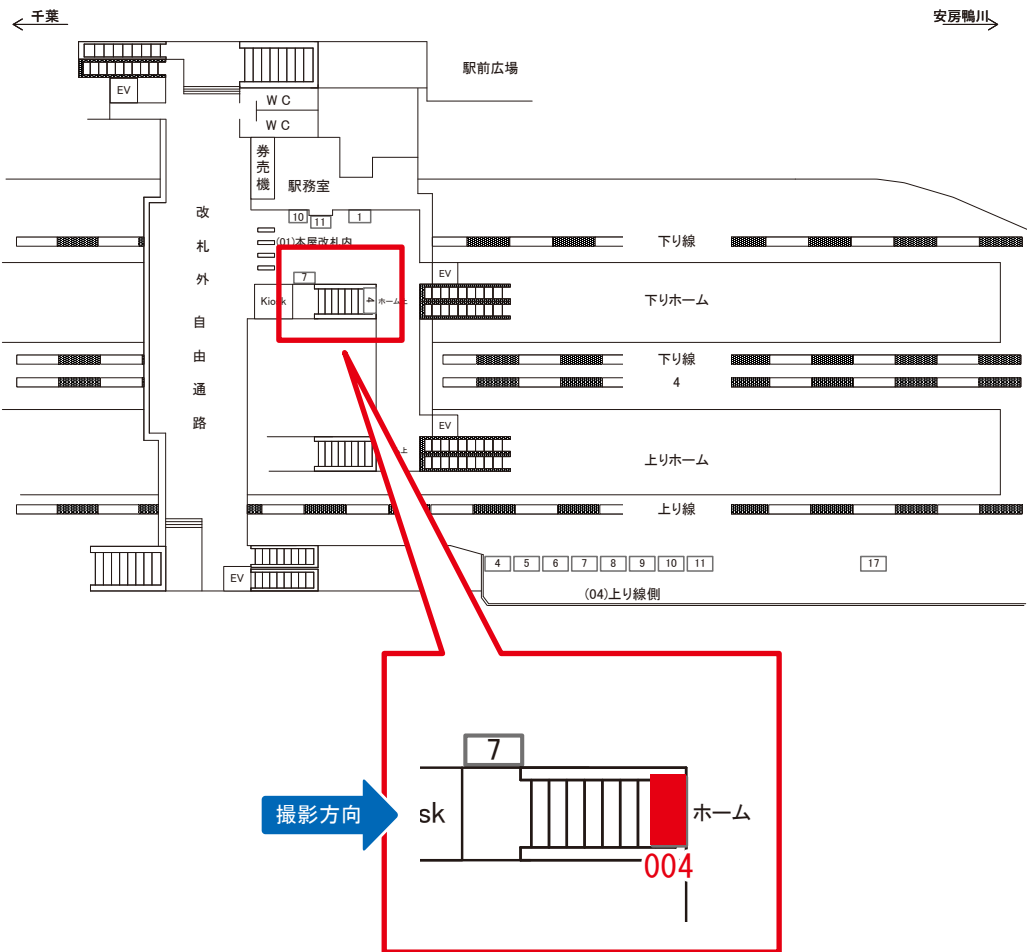

姉ヶ崎駅 本屋改札内 サインボード (0700-01-004)

媒体番号	駅	場所	サイズ(H×W)	面数	月額定価	電気料金	点灯	返還日
0700-01-004	姉ヶ崎	本屋改札内	0.45 × 2.70	1	35,000円	1,320円	—	2023/05/20

※業種によっては規制がある場合がございますので、事前にご相談ください。

☆1基でも半額媒体 (月額定価より半額になります)

駅看板のサンエイ企画

電話 03-3355-3325

サンエイ企画

検索

姉ヶ崎駅 上り線側 サインボード (0700-04-017)

媒体番号	駅	場所	サイズ(H×W)	面数	月額定価	電気料金	点灯	返還日
0700-04-017	姉ヶ崎	上り線側	1.80×2.40	1	46,000円	—	—	2023/06/30

※業種によっては規制がある場合がございますので、事前にご相談ください。

☆3基以上申込で半額媒体(月額定価より半額になります)