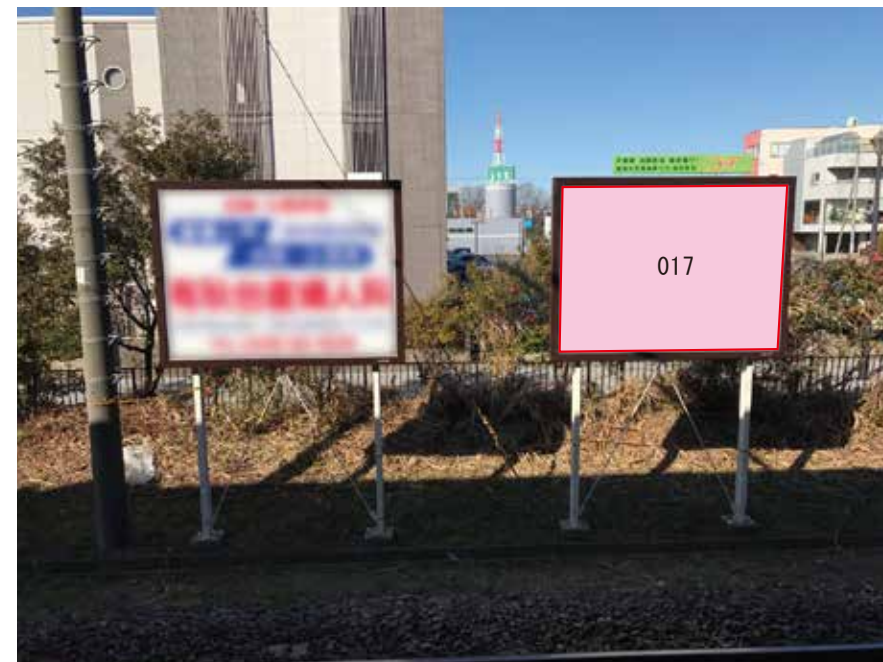

姉ヶ崎駅 本屋改札内 サインボード (0700-01-004)

媒体番号	駅	場所	サイズ(H×W)	面数	月額定価	電気料金	点灯	返還日
0700-01-004	姉ヶ崎	本屋改札内	0.45 × 2.70	1	35,000円	1,320円	—	2023/05/20

※業種によっては規制がある場合がございますので、事前にご相談ください。

☆1基でも半額媒体 (月額定価より半額になります)

駅看板のサンエイ企画

電話 03-3355-3325

サンエイ企画

検索

姉ヶ崎駅 上り線側 サインボード (0700-04-017)

媒体番号	駅	場所	サイズ(H×W)	面数	月額定価	電気料金	点灯	返還日
0700-04-017	姉ヶ崎	上り線側	1.80×2.40	1	46,000円	—	—	2023/06/30

※業種によっては規制がある場合がございますので、事前にご相談ください。

☆3基以上申込で半額媒体(月額定価より半額になります)