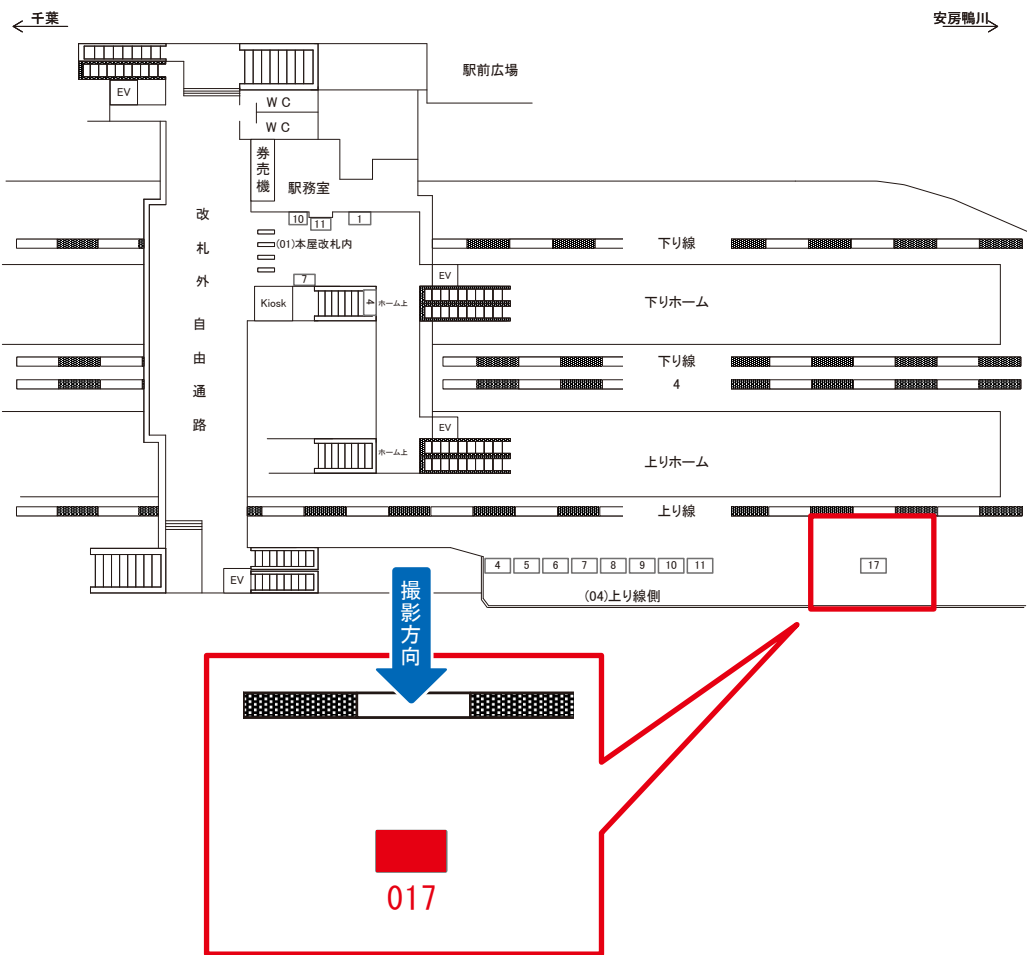

姉ヶ崎駅 本屋改札内 サインボード (0700-01-004)

媒体番号	駅	場所	サイズ(H×W)	面数	月額定価	電気料金	点灯	返還日
0700-01-004	姉ヶ崎	本屋改札内	0.45 × 2.70	1	35,000円	1,320円	—	2023/05/20

※業種によっては規制がある場合がございますので、事前にご相談ください。

☆1基でも半額媒体 (月額定価より半額になります)

駅看板のサンエイ企画

電話 03-3355-3325

サンエイ企画

検索

姉ヶ崎駅 上り線側 サインボード (0700-04-017)

媒体番号	駅	場所	サイズ(H×W)	面数	月額定価	電気料金	点灯	返還日
0700-04-017	姉ヶ崎	上り線側	1.80×2.40	1	46,000円	—	—	2023/06/30

※業種によっては規制がある場合がございますので、事前にご相談ください。

☆3基以上申込で半額媒体(月額定価より半額になります)