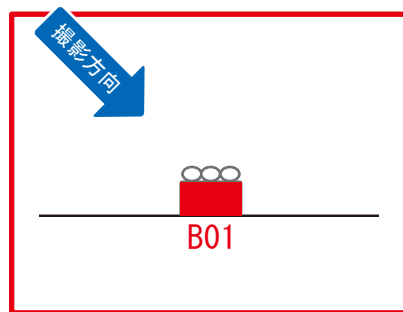

# 物井駅 上りホーム サインボード (0627-04-B01)

← 千葉

銚子 →

媒体番号	駅	場所	サイズ(H×W)	面数	月額定価	電気料金	点灯	返還日
0627-04-B01	物井	上りホーム	0.72×3.00	1	12,000円	—	—	2023/03/20

※業種によっては規制がある場合がございますので、事前にご相談ください。

☆1基でも半額媒体 (月額定価より半額になります)

駅看板のサンエイ企画