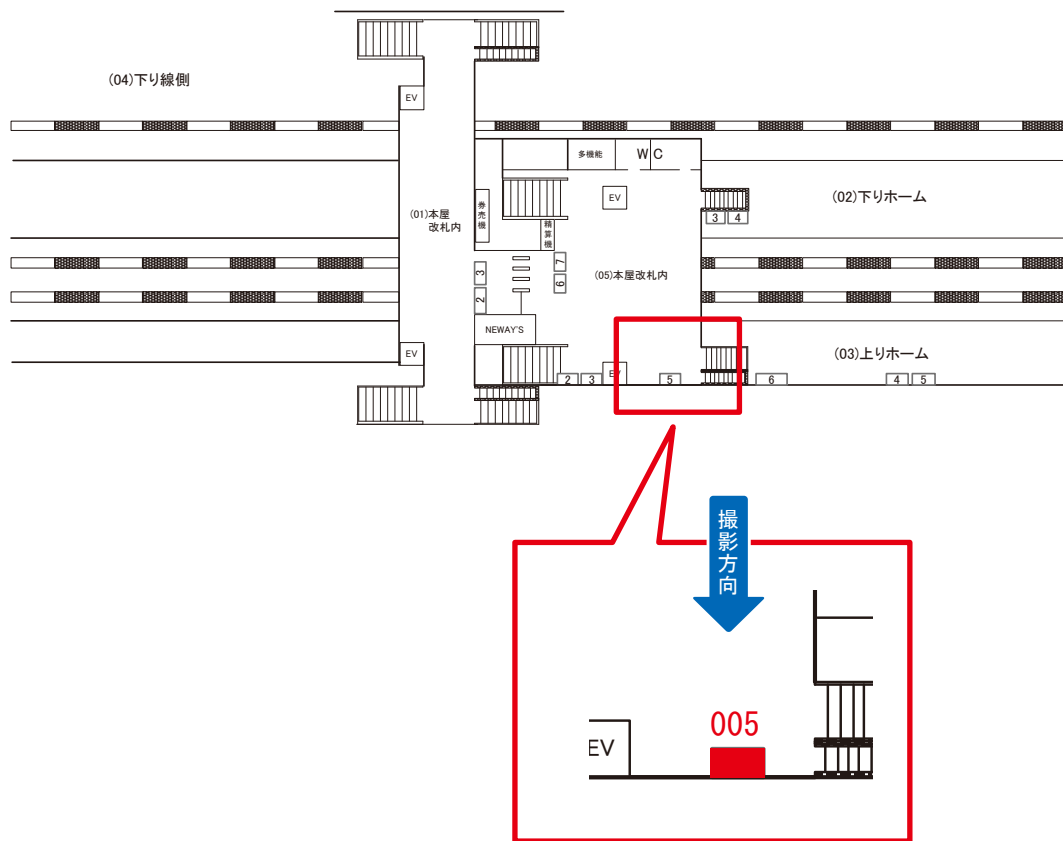

誉田駅 本屋改札内 サインボード (0653-05-005)

← 千葉

安房鴨川 →

媒体番号	駅	場所	サイズ(H×W)	面数	月額定価	電気料金	点灯	返還日
0653-05-005	誉田	本屋改札内	1.17 × 1.59	1	57,000円	4,620円	—	2024/03/10

※業種によっては規制がある場合がございますので、事前にご相談ください。

駅看板のサンエイ企画

電話 03-3355-3325

サンエイ企画

検索