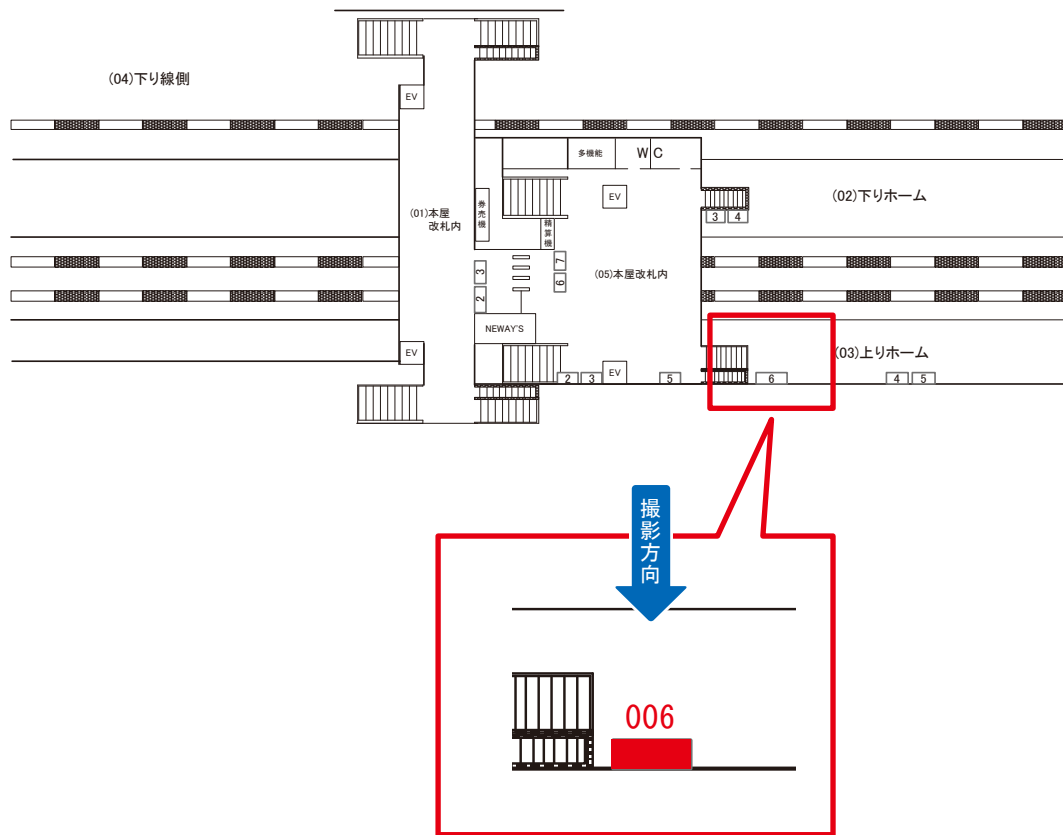

誉田駅 上りホーム サインボード (0653-03-006)

← 千葉

安房鴨川 →

媒体番号	駅	場所	サイズ(H×W)	面数	月額定価	電気料金	点灯	返還日
0653-03-006	誉田	上りホーム	1.10×4.50	1	45,000円	—	—	2018/05/10

※業種によっては規制がある場合がございますので、事前にご相談ください。

☆1基でも半額媒体 (月額定価より半額になります)

駅看板のサンエイ企画

電話 03-3355-3325

サンエイ企画

検索

誉田駅 本屋改札内 サインボード (0653-05-002)

← 千葉

安房鴨川 →

媒体番号	駅	場所	サイズ(H×W)	面数	月額定価	電気料金	点灯	返還日
0653-05-002	誉田	本屋改札内	1.17 × 1.59	1	57,000円	4,620円	—	2017/04/10

※業種によっては規制がある場合がございますので、事前にご相談ください。