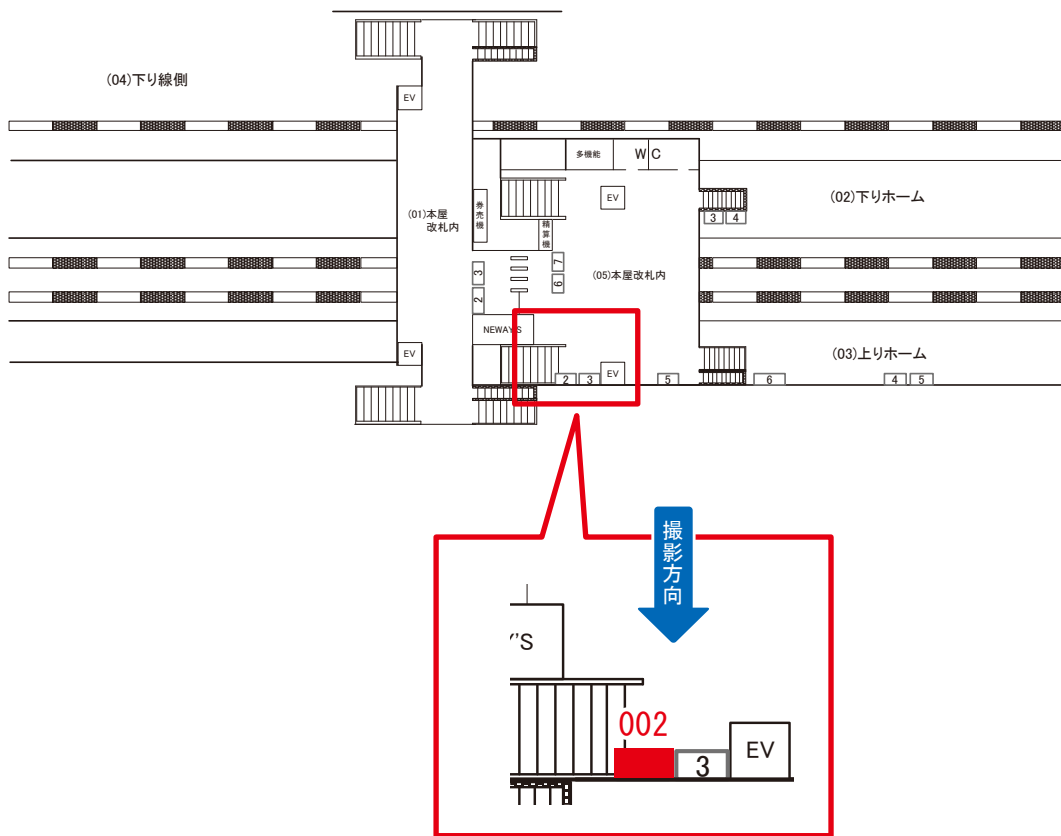

電話 03-3355-3325

サンエイ企画

検索

誉田駅 本屋改札内 サインボード (0653-05-002)

← 千葉

安房鴨川 →

媒体番号	駅	場所	サイズ(H×W)	面数	月額定価	電気料金	点灯	返還日
0653-05-002	誉田	本屋改札内	1.17 × 1.59	1	57,000円	4,620円	—	2017/04/10

※業種によっては規制がある場合がございますので、事前にご相談ください。