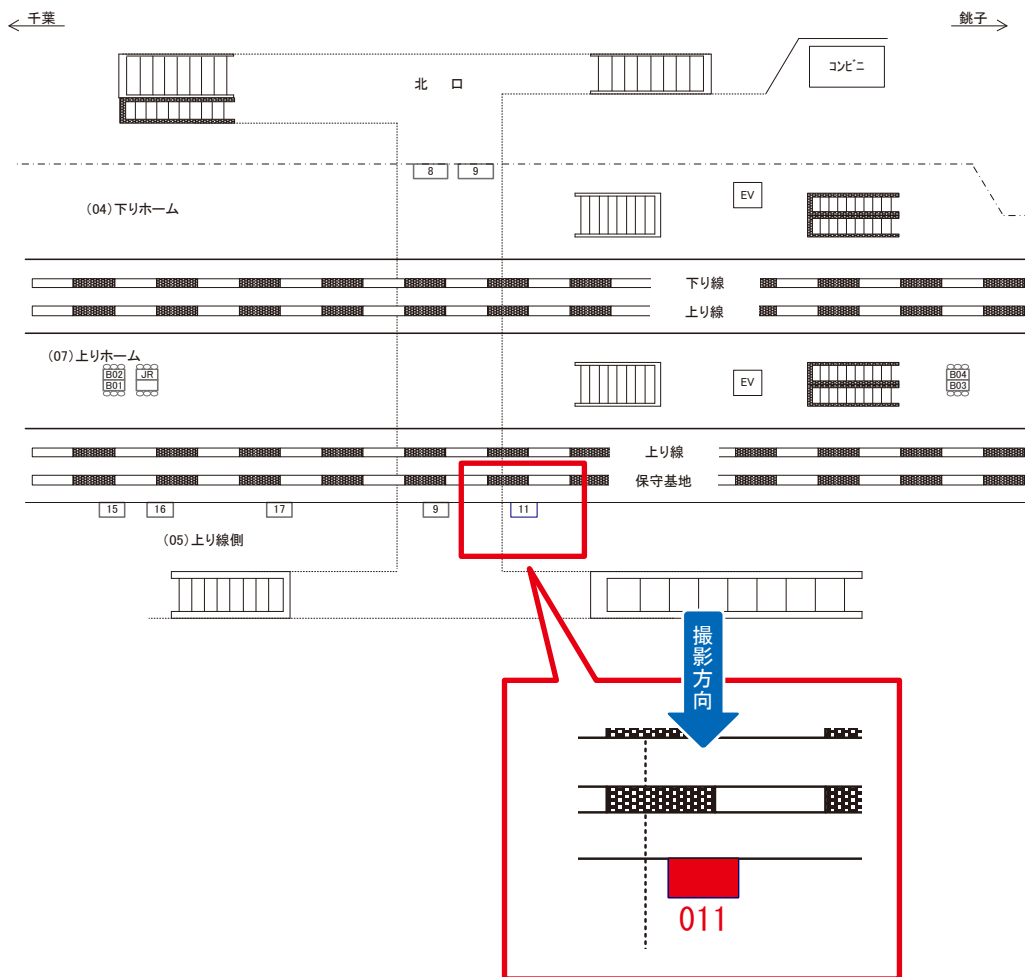

電話 03-3355-3325

サンエイ企画

検索

四街道駅 下りホーム サインボード (0626-04-009)

媒体番号	駅	場所	サイズ(H×W)	面数	月額定価	電気料金	点灯	返還日
0626-04-009	四街道	下りホーム	1.00×2.50	1	45,000円	840円	—	2020/03/20

※業種によっては規制がある場合がございますので、事前にご相談ください。

☆1基でも半額媒体(月額定価より半額になります)

駅看板のサンエイ企画

電話 03-3355-3325

サンエイ企画

検索

四街道駅 上り線側 サインボード (0626-05-011)

媒体番号	駅	場所	サイズ(H×W)	面数	月額定価	電気料金	点灯	返還日
0626-05-011	四街道	上り線側	1.20×2.70	1	50,000円	840円	—	2023/02/28

※業種によっては規制がある場合がございますので、事前にご相談ください。

☆1基でも半額媒体 (月額定価より半額になります)