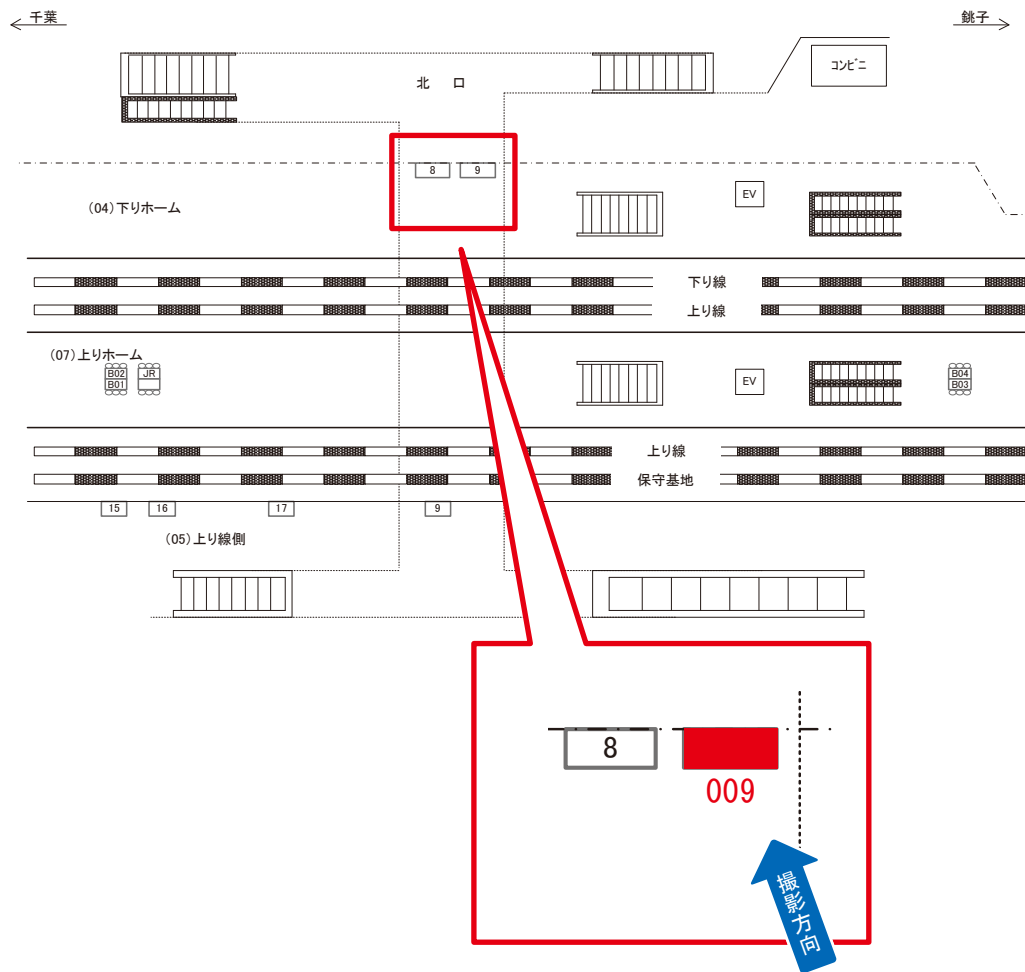

四街道駅 下りホーム サインボード (0626-04-009)

媒体番号	駅	場所	サイズ(H×W)	面数	月額定価	電気料金	点灯	返還日
0626-04-009	四街道	下りホーム	1.00×2.50	1	45,000円	840円	—	2020/03/20

※業種によっては規制がある場合がございますので、事前にご相談ください。

☆1基でも半額媒体(月額定価より半額になります)

駅看板のサンエイ企画

電話 03-3355-3325

サンエイ企画

検索