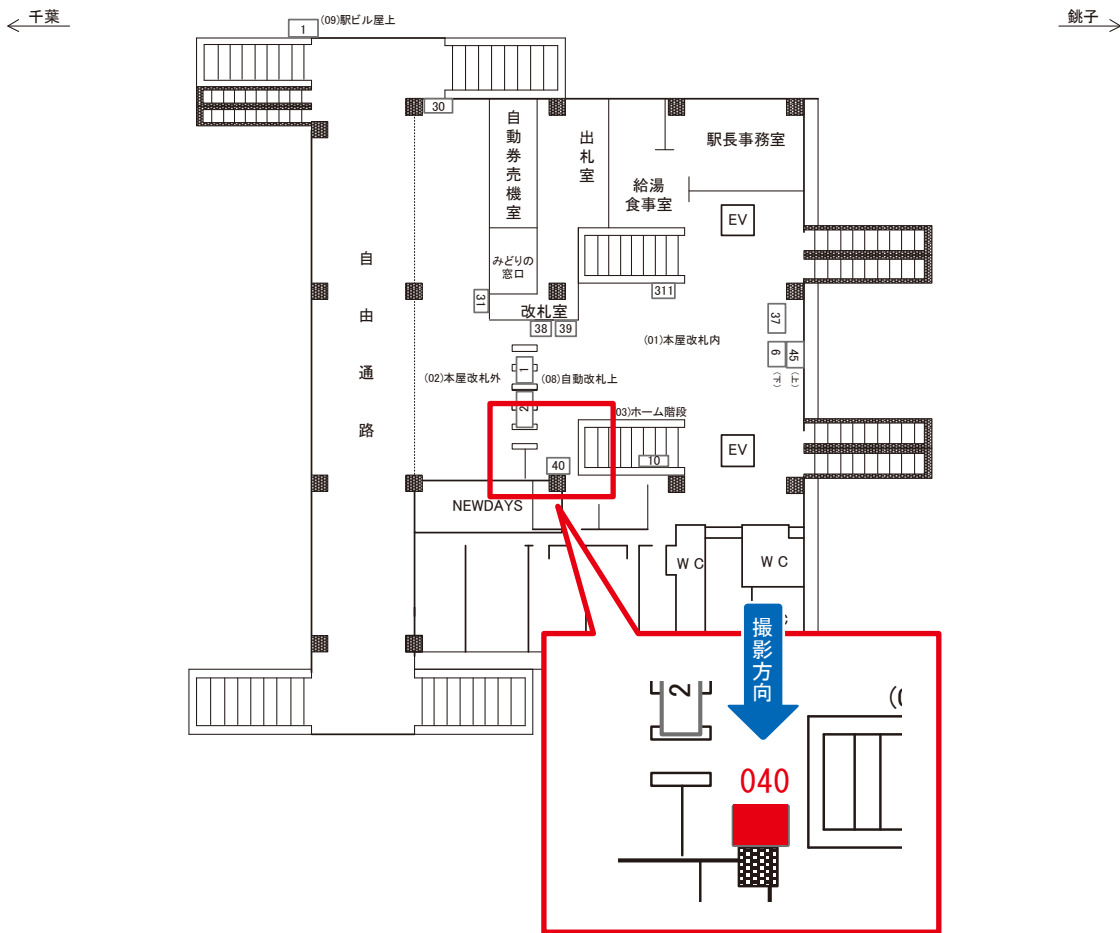

四街道駅 本屋改札内 サインボード (0626-01-040)

媒体番号	駅	場所	サイズ(H×W)	面数	月額定価	電気料金	点灯	返還日
0626-01-040	四街道	本屋改札内	1.30×0.70	1	28,000円	—	—	2019/06/20

※業種によっては規制がある場合がございますので、事前にご相談ください。

☆1基でも半額媒体(月額定価より半額になります)

駅看板のサンエイ企画

電話 03-3355-3325

サンエイ企画

検索

四街道駅 本屋改札外 サインボード (0626-02-031)

媒体番号	駅	場所	サイズ(H×W)	面数	月額定価	電気料金	点灯	返還日
0626-02-031	四街道	本屋改札外	0.70×1.80	1	35,000円	—	—	2024/06/10

※業種によっては規制がある場合がございますので、事前にご相談ください。

駅看板のサンエイ企画

電話 03-3355-3325

サンエイ企画