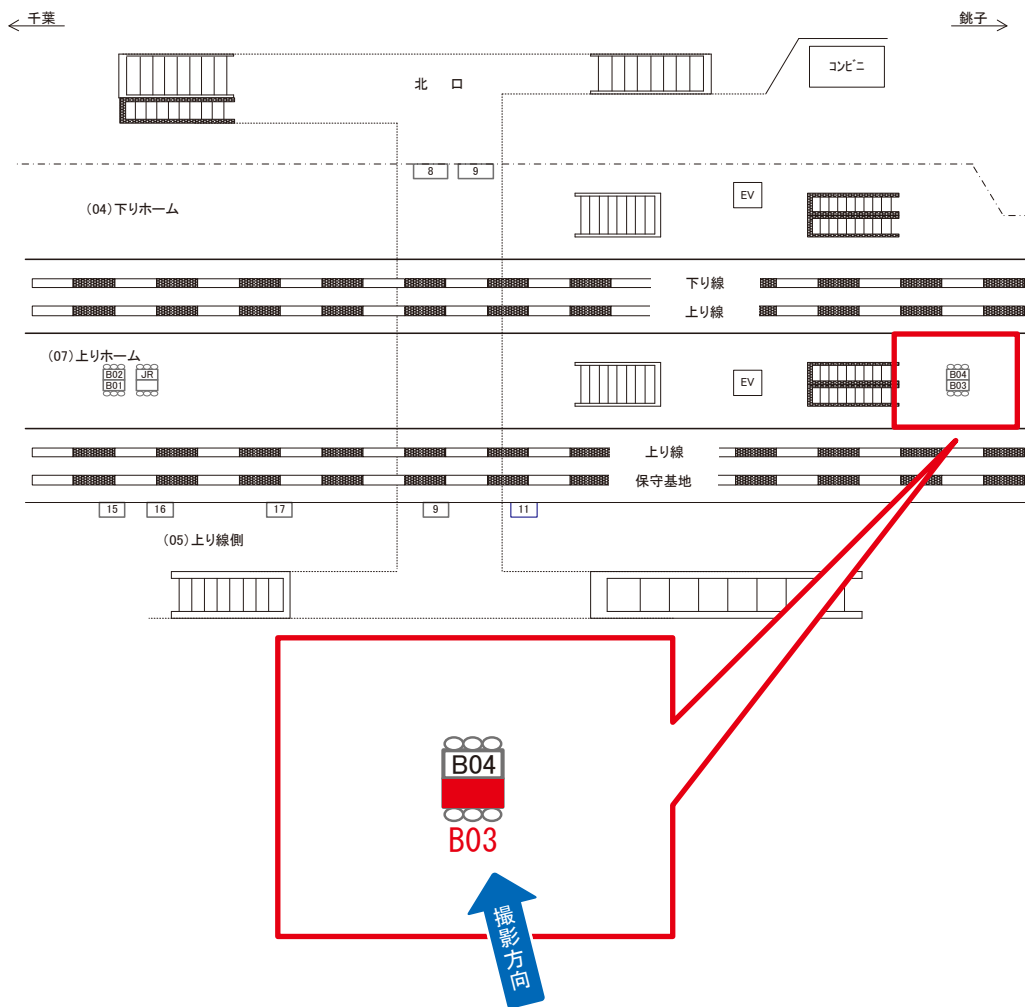

駅看板のサンエイ企画

電話 03-3355-3325

サンエイ企画

検索

四街道駅 上り線側 サインボード (0626-05-016)

媒体番号	駅	場所	サイズ(H×W)	面数	月額定価	電気料金	点灯	返還日
0626-05-016	四街道	上り線側	1.20×2.70	1	50,000円	840円	—	2021/04/20

※業種によっては規制がある場合がございますので、事前にご相談ください。

☆1基でも半額媒体(月額定価より半額になります)

駅看板のサンエイ企画

電話 03-3355-3325

サンエイ企画

検索

四街道駅 上りホーム サインボード (0626-07-B03)

両面販売 (07-B04)

媒体番号	駅	場所	サイズ(H×W)	面数	月額定価	電気料金	点灯	返還日
0626-07-B03	四街道	上りホーム	0.72×3.00	1	17,000円	—	—	2022/09/20

※業種によっては規制がある場合がございますので、事前にご相談ください。