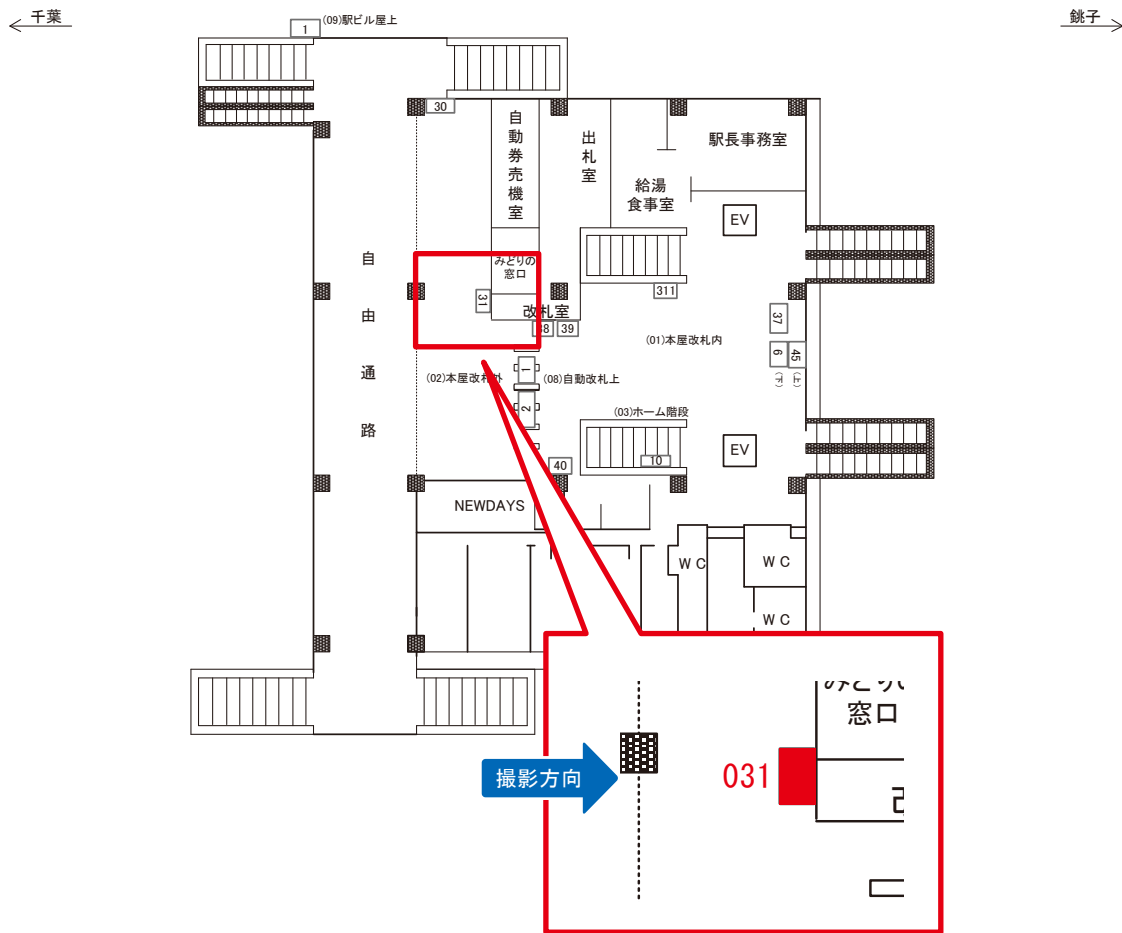

四街道駅 本屋改札内 サインボード (0626-01-040)

媒体番号	駅	場所	サイズ(H×W)	面数	月額定価	電気料金	点灯	返還日
0626-01-040	四街道	本屋改札内	1.30×0.70	1	28,000円	—	—	2019/06/20

※業種によっては規制がある場合がございますので、事前にご相談ください。

☆1基でも半額媒体(月額定価より半額になります)

駅看板のサンエイ企画

電話 03-3355-3325

サンエイ企画

検索

四街道駅 本屋改札外 サインボード (0626-02-031)

媒体番号	駅	場所	サイズ(H×W)	面数	月額定価	電気料金	点灯	返還日
0626-02-031	四街道	本屋改札外	0.70×1.80	1	35,000円	—	—	2024/06/10

※業種によっては規制がある場合がございますので、事前にご相談ください。

駅看板のサンエイ企画

電話 03-3355-3325

サンエイ企画

検索

四街道駅 下りホーム サインボード (0626-04-008)

媒体番号	駅	場所	サイズ(H×W)	面数	月額定価	電気料金	点灯	返還日
0626-04-008	四街道	下りホーム	1.00×2.50	1	45,000円	840円	—	2021/09/20

※業種によっては規制がある場合がございますので、事前にご相談ください。

☆1基でも半額媒体 (月額定価より半額になります)

駅看板のサンエイ企画