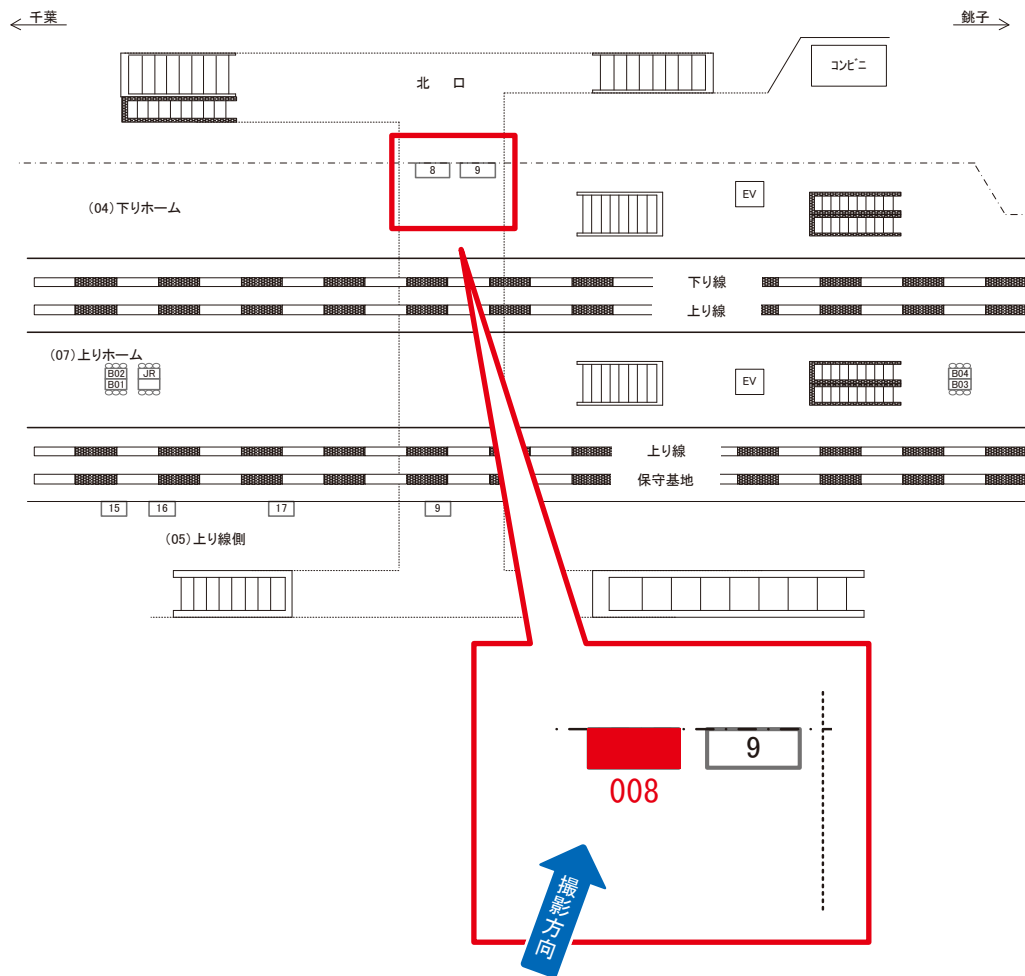

四街道駅 下りホーム サインボード (0626-04-008)

媒体番号	駅	場所	サイズ(H×W)	面数	月額定価	電気料金	点灯	返還日
0626-04-008	四街道	下りホーム	1.00×2.50	1	45,000円	840円	—	2021/09/20

※業種によっては規制がある場合がございますので、事前にご相談ください。

☆1基でも半額媒体 (月額定価より半額になります)

駅看板のサンエイ企画

電話 03-3355-3325

サンエイ企画

検索