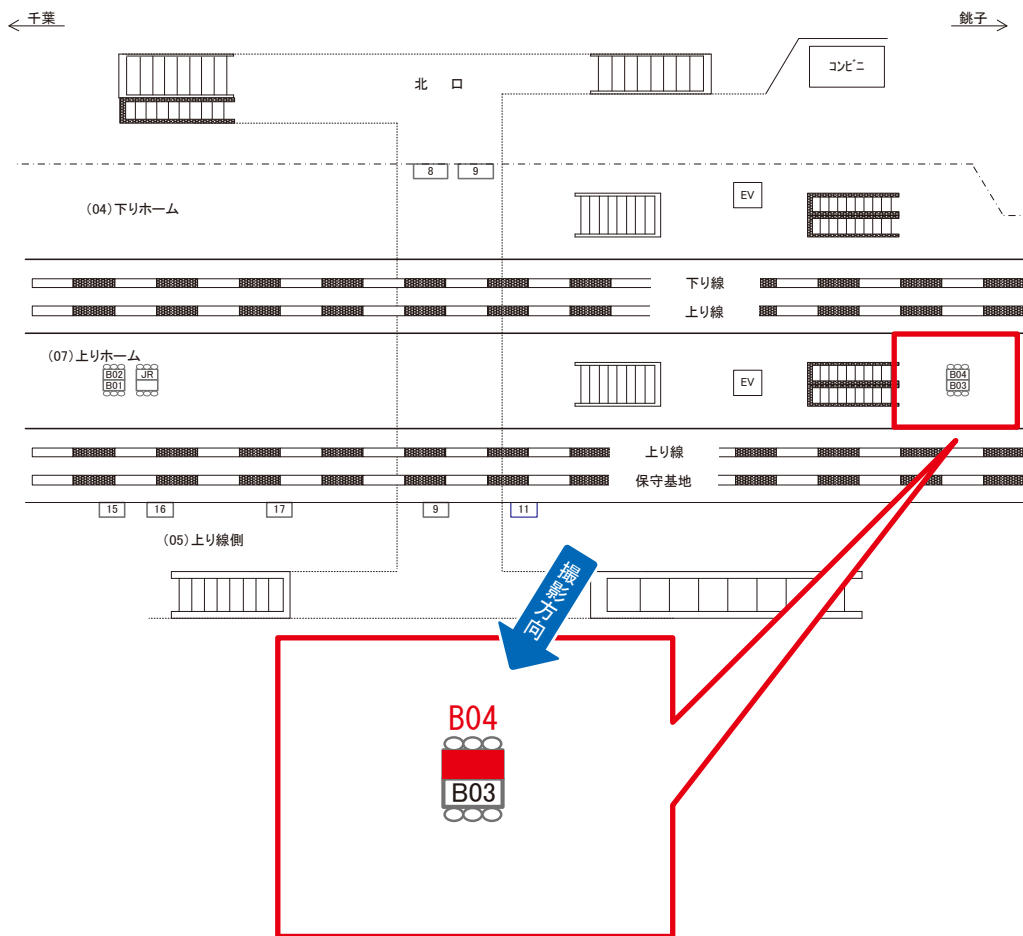

駅看板のサンエイ企画

電話 03-3355-3325

サンエイ企画

検索

四街道駅 上りホーム サインボード (0626-07-B03)

両面販売 (07-B04)

媒体番号	駅	場所	サイズ(H×W)	面数	月額定価	電気料金	点灯	返還日
0626-07-B03	四街道	上りホーム	0.72×3.00	1	17,000円	—	—	2022/09/20

※業種によっては規制がある場合がございますので、事前にご相談ください。

四街道駅 上りホーム サインボード (0626-07-B04)

両面販売 (07-B03)

媒体番号	駅	場所	サイズ(H×W)	面数	月額定価	電気料金	点灯	返還日
0626-07-B04	四街道	上りホーム	0.72 × 3.00	1	17,000円	—	—	2022/09/20

※業種によっては規制がある場合がございますので、事前にご相談ください。

駅看板のサンエイ企画

電話 03-3355-3325