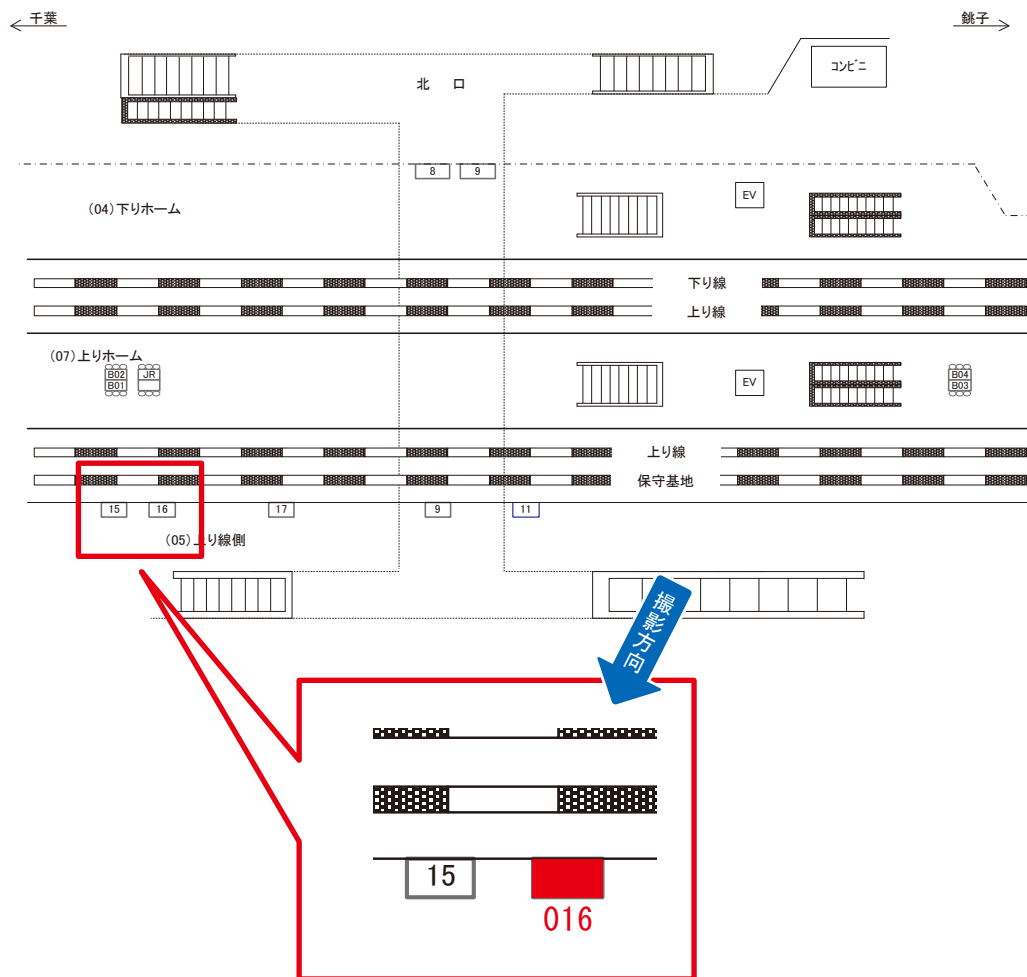

駅看板のサンエイ企画

電話 03-3355-3325

サンエイ企画

検索

四街道駅 上り線側 サインボード (0626-05-011)

媒体番号	駅	場所	サイズ(H×W)	面数	月額定価	電気料金	点灯	返還日
0626-05-011	四街道	上り線側	1.20×2.70	1	50,000円	840円	—	2023/02/28

※業種によっては規制がある場合がございますので、事前にご相談ください。

☆1基でも半額媒体 (月額定価より半額になります)

駅看板のサンエイ企画

電話 03-3355-3325

サンエイ企画

検索

四街道駅 上り線側 サインボード (0626-05-016)

媒体番号	駅	場所	サイズ(H×W)	面数	月額定価	電気料金	点灯	返還日
0626-05-016	四街道	上り線側	1.20×2.70	1	50,000円	840円	—	2021/04/20

※業種によっては規制がある場合がございますので、事前にご相談ください。

☆1基でも半額媒体(月額定価より半額になります)