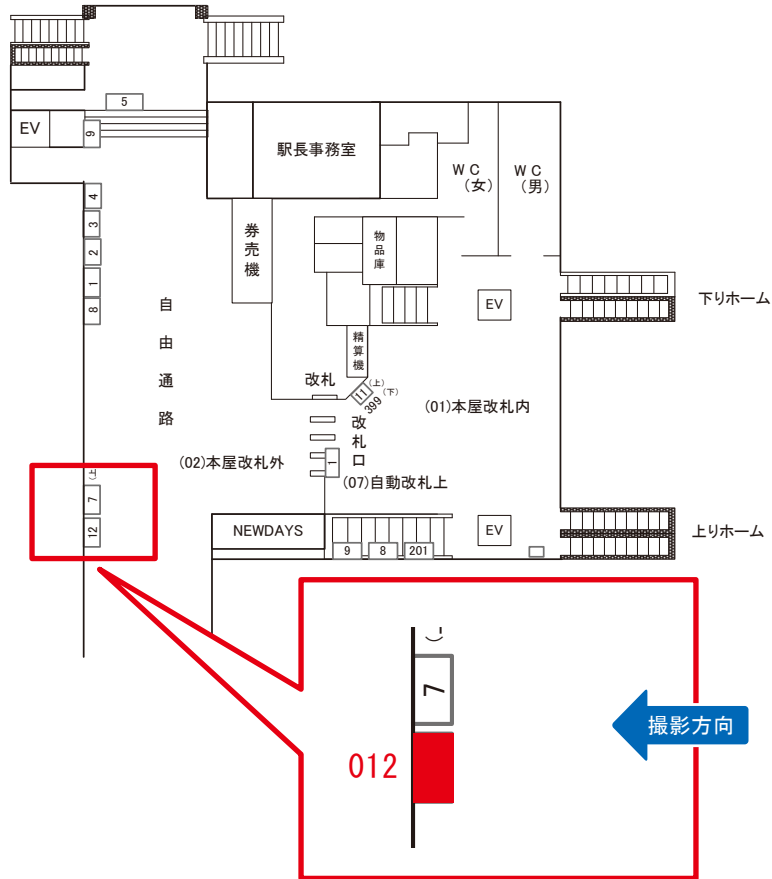

# 佐倉駅 本屋改札外 サインボード (0628-02-009)

← 千葉

銚子 →

※広告用地使用料: 600円

媒体番号	駅	場所	サイズ(H×W)	面数	月額定価	電気料金	点灯	返還日
0628-02-009	佐倉	本屋改札外	0.70 × 1.80	1	17,500円	1,980円	—	2021/06/10

※業種によっては規制がある場合がございますので、事前にご相談ください。

☆1基でも半額媒体 (月額定価より半額になります)

# 佐倉駅 本屋改札外 サインボード (0628-02-012)

← 千葉

銚子 →

※広告用地使用料: 600円

媒体番号	駅	場所	サイズ(H×W)	面数	月額定価	電気料金	点灯	返還日
0628-02-012	佐倉	本屋改札外	1.00 × 1.25	1	23,500円	—	—	2023/01/10

※業種によっては規制がある場合がございますので、事前にご相談ください。

☆1基でも半額媒体 (月額定価より半額になります)