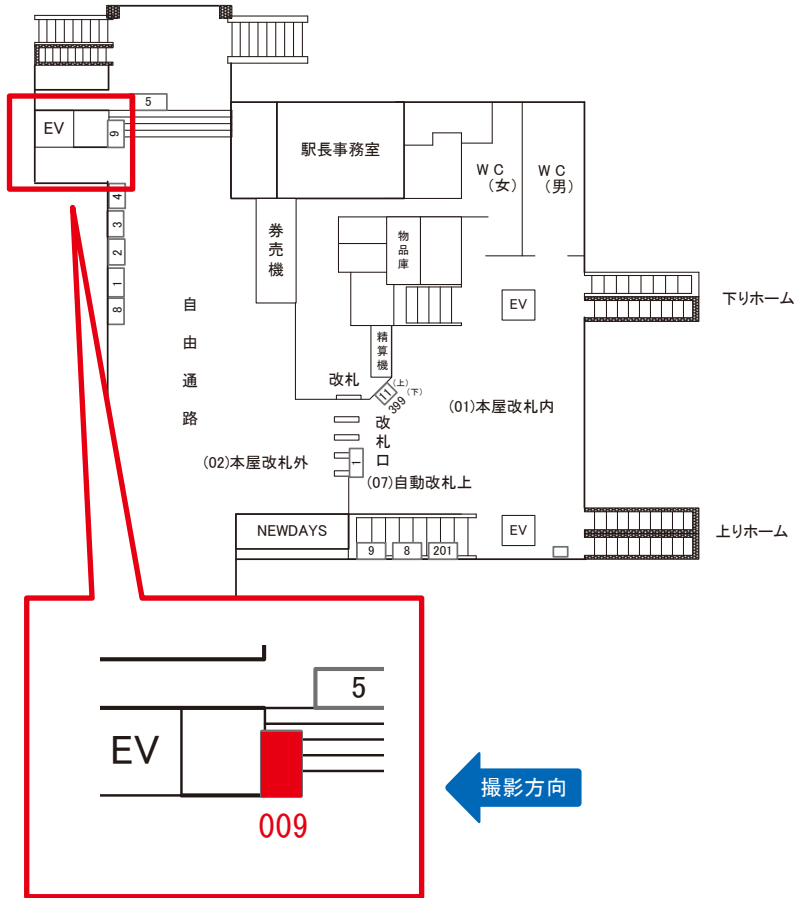

# 佐倉駅 本屋改札外 サインボード (0628-02-009)

← 千葉

銚子 →

※広告用地使用料: 600円

媒体番号	駅	場所	サイズ(H×W)	面数	月額定価	電気料金	点灯	返還日
0628-02-009	佐倉	本屋改札外	0.70 × 1.80	1	17,500円	1,980円	—	2021/06/10

※業種によっては規制がある場合がございますので、事前にご相談ください。

☆1基でも半額媒体 (月額定価より半額になります)