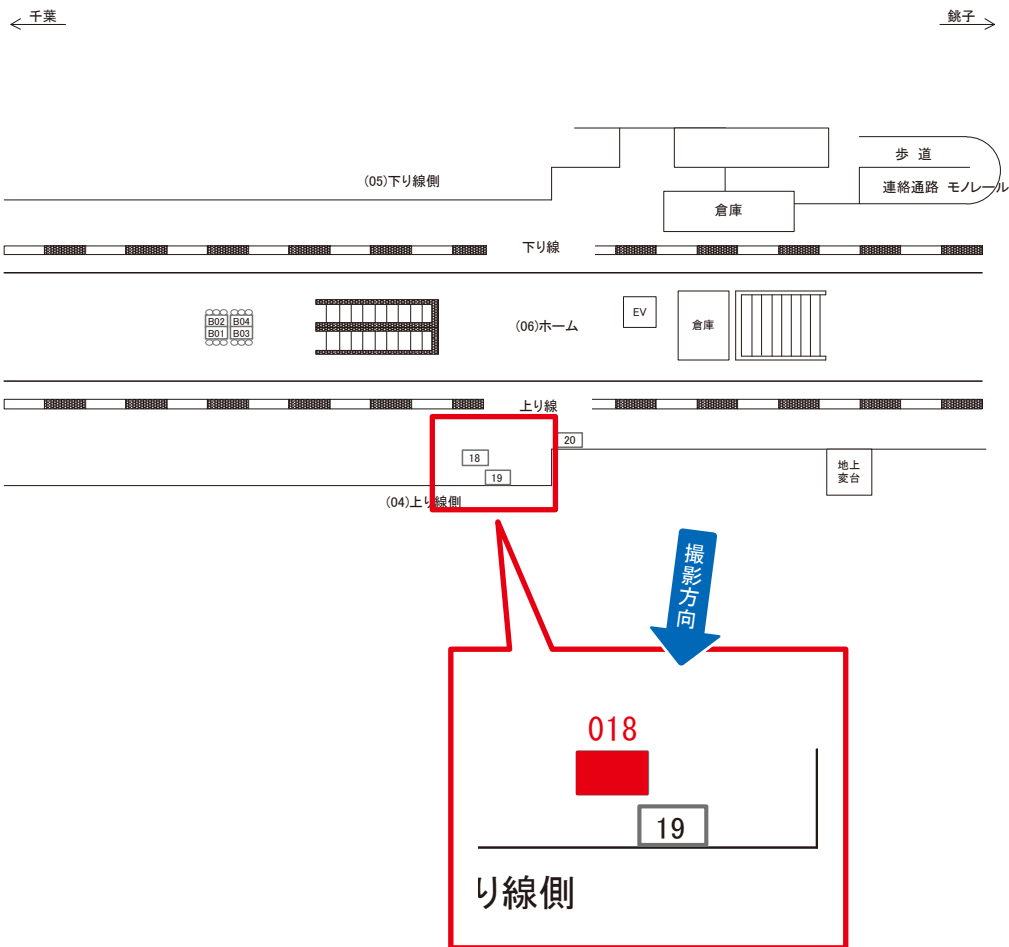

都賀駅 上り線側 サインボード (0625-04-018)

媒体番号	駅	場所	サイズ(H×W)	面数	月額定価	電気料金	点灯	返還日
0625-04-018	都賀	上り線側	0.90 × 2.70	1	38,000円	840円	—	2024/03/20

※業種によっては規制がある場合がございますので、事前にご相談ください。