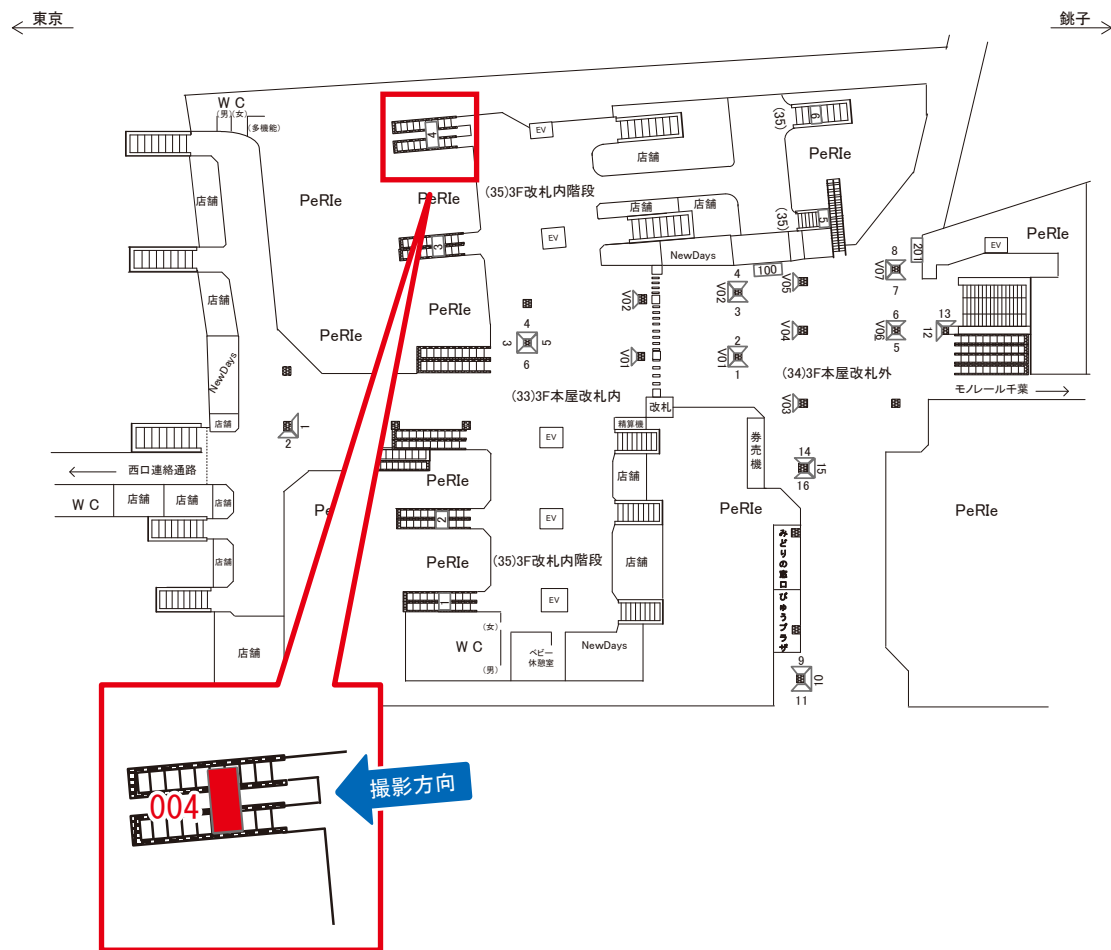

※業種によっては規制がある場合がございますので、事前にご相談ください。

☆1基でも半額媒体(月額定価より半額になります)

駅看板のサンエイ企画

電話 03-3355-3325

サンエイ企画

検索

千葉駅 3F改札階段 サインボード (0623-35-004)

| 媒体番号 | 駅 | 場所 | サイズ(H×W) | 面数 | 月額定価 | 電気料金 | 点灯 | 返還日 |
|-------------|----|--------|-------------|----|----------|--------|----|------------|
| 0623-35-004 | 千葉 | 3F改札階段 | 2.30 × 4.00 | 1 | 116,000円 | 2,630円 | — | 2022/11/30 |