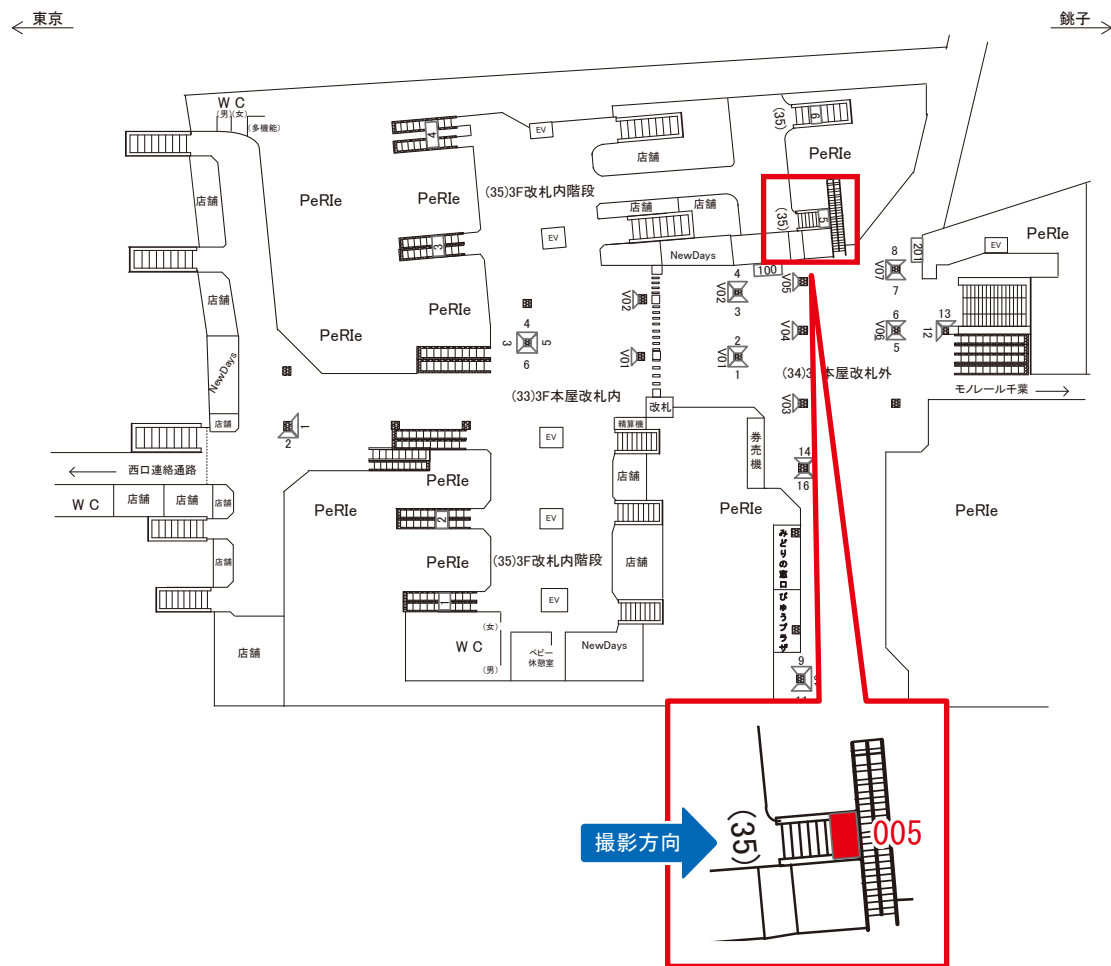

※業種によっては規制がある場合がございますので、事前にご相談ください。

駅看板のサンエイ企画

電話 03-3355-3325

サンエイ企画

検索

千葉駅 3F改札階段 サインボード (0623-35-005)

| 媒体番号 | 駅 | 場所 | サイズ(H×W) | 面数 | 月額定価 | 電気料金 | 点灯 | 返還日 |
|-------------|----|--------|-------------|----|---------|--------|----|------------|
| 0623-35-005 | 千葉 | 3F改札階段 | 1.60 × 2.45 | 1 | 48,000円 | 1,050円 | — | 2020/04/20 |