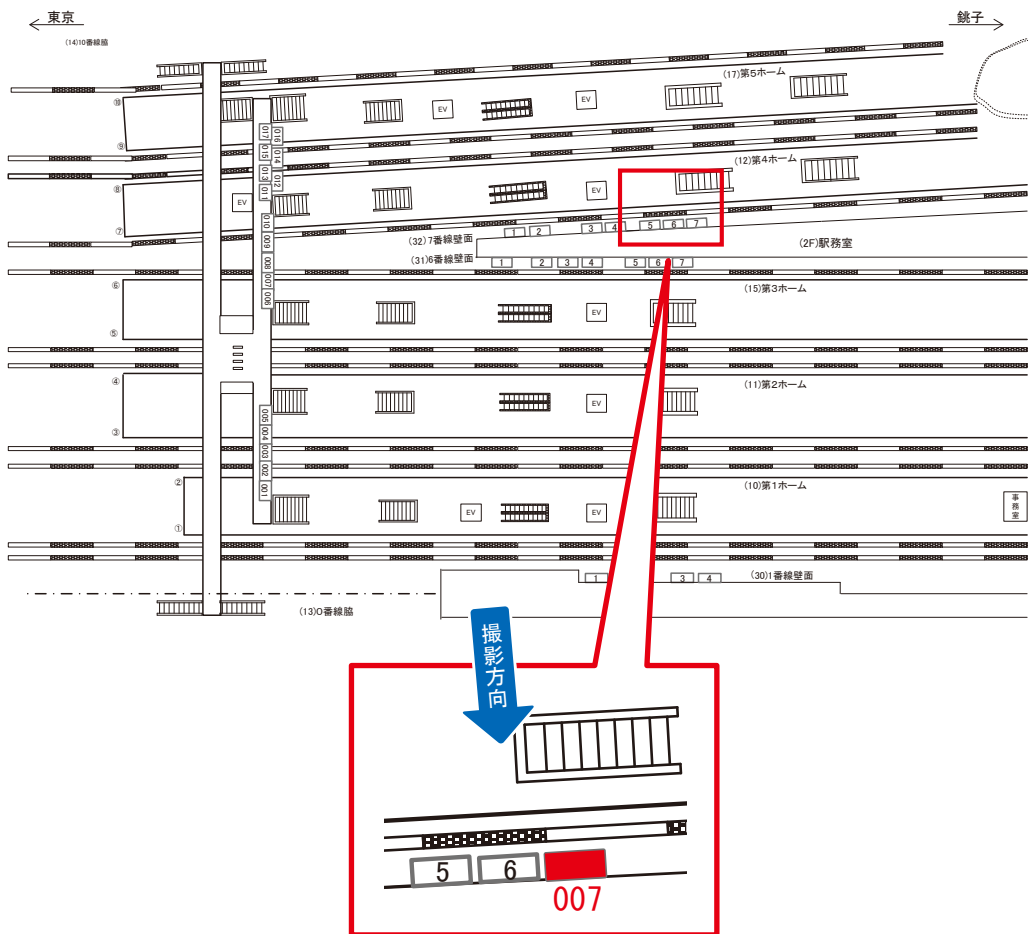

※業種によっては規制がある場合がございますので、事前にご相談ください。

☆1基でも半額媒体(月額定価より半額になります)

駅看板のサンエイ企画

電話 03-3355-3325

サンエイ企画

検索

千葉駅 7番線壁面 サインボード (0623-32-007)

| 媒体番号 | 駅 | 場所 | サイズ(H×W) | 面数 | 月額定価 | 電気料金 | 点灯 | 返還日 |
|-------------|----|-------|-----------|----|---------|--------|----|------------|
| 0623-32-007 | 千葉 | 7番線壁面 | 1.50×2.10 | 1 | 90,000円 | 4,030円 | — | 2022/11/30 |