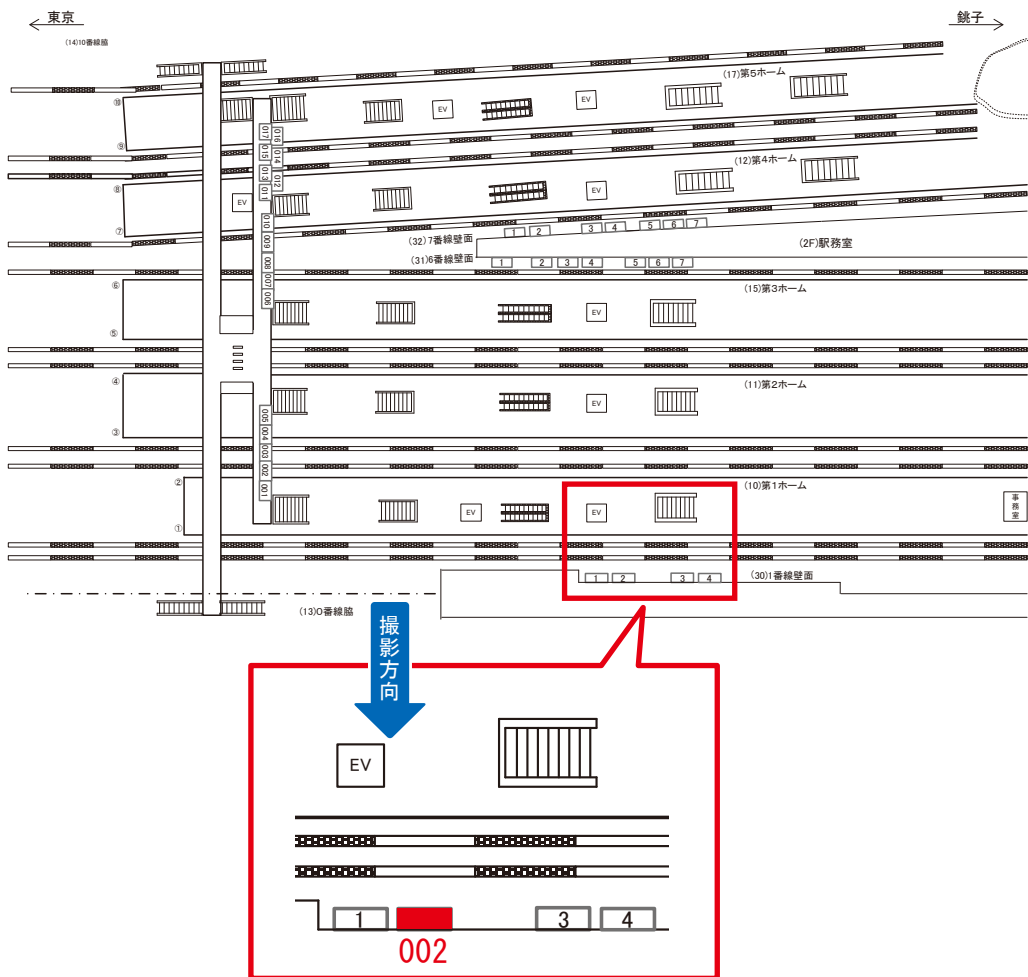

※業種によっては規制がある場合がございますので、事前にご相談ください。

☆1基でも半額媒体(月額定価より半額になります)

駅看板のサンエイ企画

電話 03-3355-3325

サンエイ企画

検索

千葉駅 1番線壁面 サインボード (0623-30-002)

| 媒体番号 | 駅 | 場所 | サイズ(H×W) | 面数 | 月額定価 | 電気料金 | 点灯 | 返還日 |
|-------------|----|-------|-----------|----|----------|--------|----|------------|
| 0623-30-002 | 千葉 | 1番線壁面 | 1.80×2.40 | 1 | 120,000円 | 1,050円 | — | 2021/12/20 |