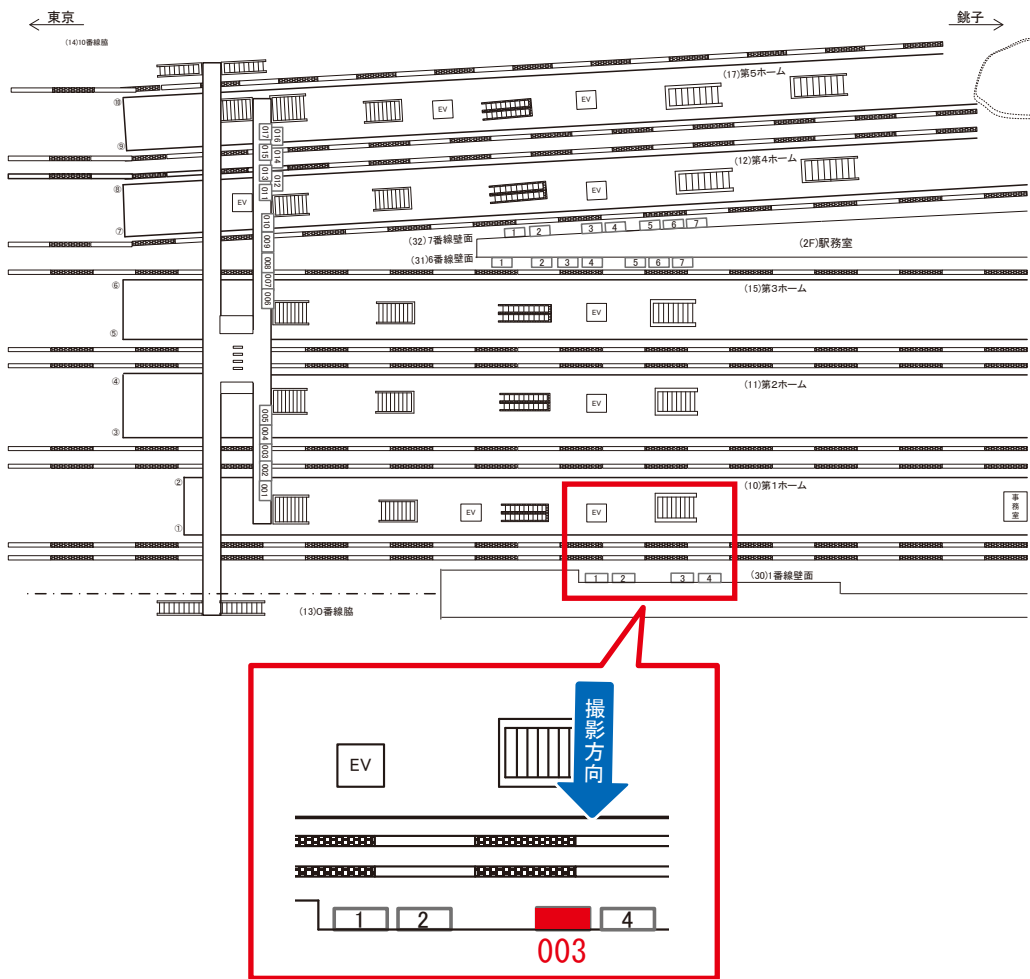

※業種によっては規制がある場合がございますので、事前にご相談ください。

☆1基でも半額媒体(月額定価より半額になります)

駅看板のサンエイ企画

電話 03-3355-3325

サンエイ企画

検索

千葉駅 1番線壁面 サインボード (0623-30-003)

| 媒体番号 | 駅 | 場所 | サイズ(H×W) | 面数 | 月額定価 | 電気料金 | 点灯 | 返還日 |
|-------------|----|-------|-----------|----|----------|--------|----|------------|
| 0623-30-003 | 千葉 | 1番線壁面 | 1.80×2.40 | 1 | 120,000円 | 1,050円 | — | 2023/07/31 |