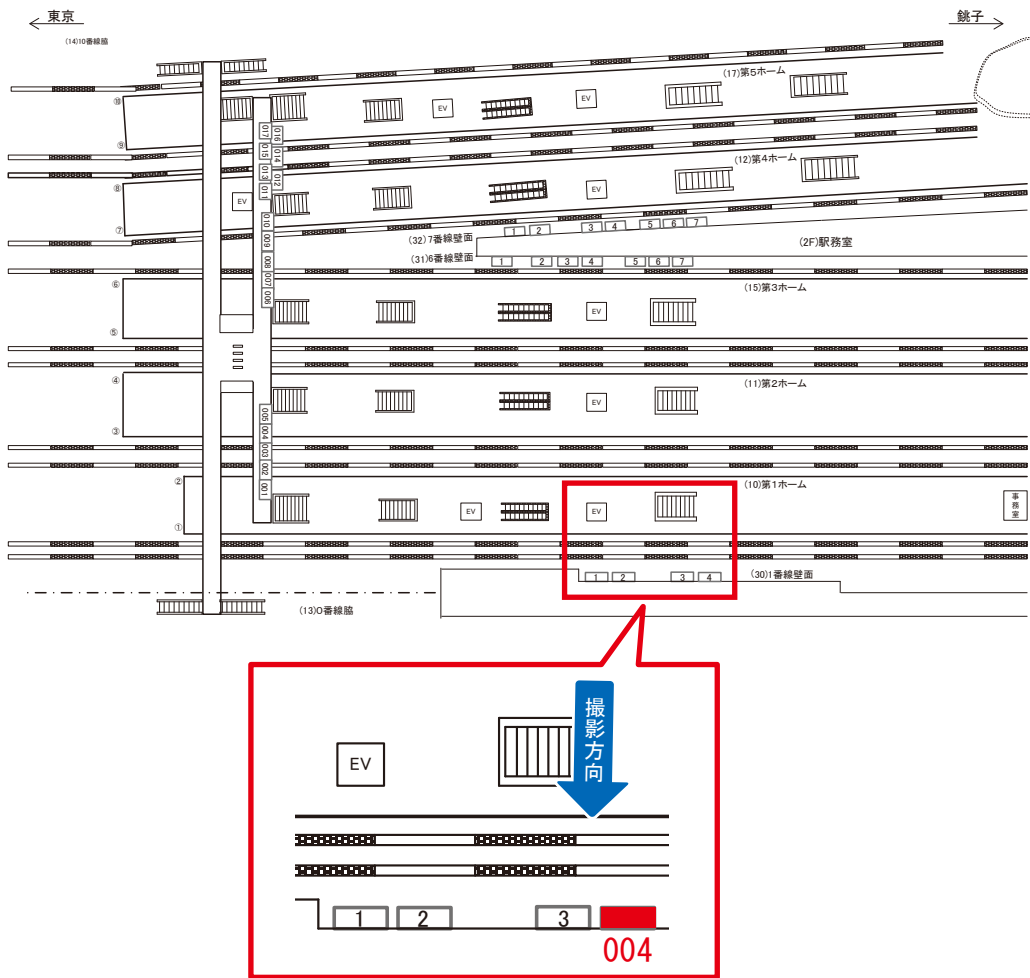

※業種によっては規制がある場合がございますので、事前にご相談ください。

☆3基以上申込で半額媒体(月額定価より半額になります)

駅看板のサンエイ企画

電話 03-3355-3325

サンエイ企画

検索

千葉駅 1番線壁面 サインボード (0623-30-004)

| 媒体番号 | 駅 | 場所 | サイズ(H×W) | 面数 | 月額定価 | 電気料金 | 点灯 | 返還日 |
|-------------|----|-------|-----------|----|----------|--------|----|------------|
| 0623-30-004 | 千葉 | 1番線壁面 | 1.80×2.40 | 1 | 120,000円 | 1,050円 | — | 2023/02/20 |