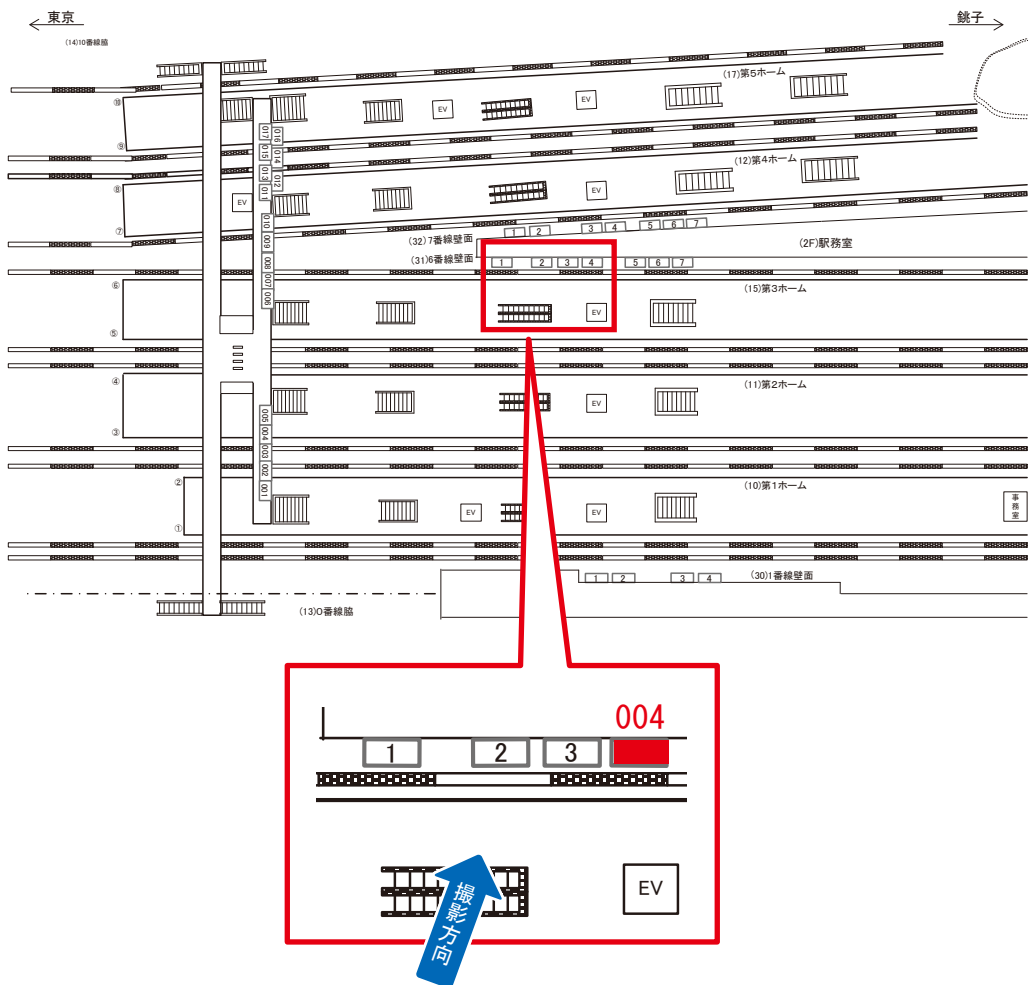

※業種によっては規制がある場合がございますので、事前にご相談ください。

☆1基でも半額媒体(月額定価より半額になります)

駅看板のサンエイ企画

電話 03-3355-3325

サンエイ企画

検索

千葉駅 6番線壁面 サインボード (0623-31-004)

| 媒体番号 | 駅 | 場所 | サイズ(H×W) | 面数 | 月額定価 | 電気料金 | 点灯 | 返還日 |
|-------------|----|-------|-----------|----|---------|--------|----|------------|
| 0623-31-004 | 千葉 | 6番線壁面 | 1.50×2.10 | 1 | 90,000円 | 4,030円 | — | 2020/11/30 |