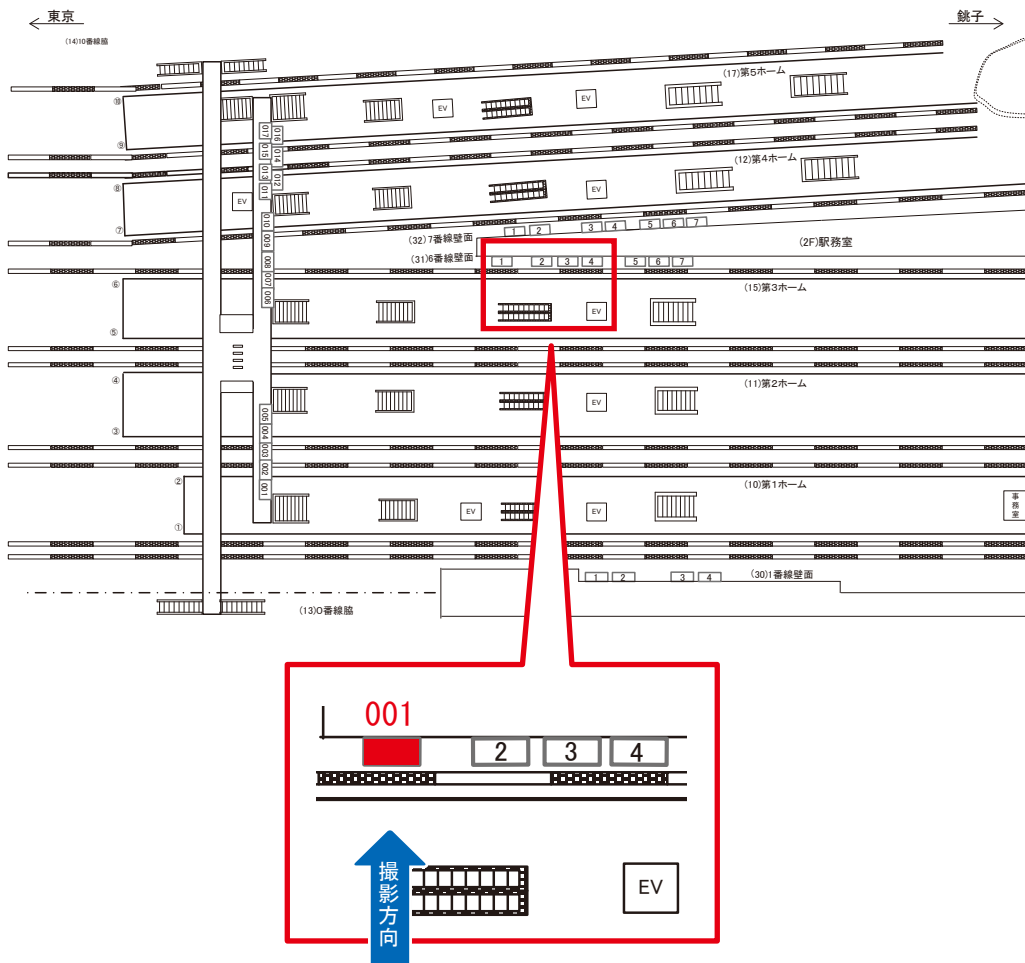

※業種によっては規制がある場合がございますので、事前にご相談ください。

☆1基でも半額媒体(月額定価より半額になります)

駅看板のサンエイ企画

電話 03-3355-3325

サンエイ企画

検索

千葉駅 6番線壁面 サインボード (0623-31-001)

| 媒体番号 | 駅 | 場所 | サイズ(H×W) | 面数 | 月額定価 | 電気料金 | 点灯 | 返還日 |
|-------------|----|-------|-----------|----|---------|--------|----|------------|
| 0623-31-001 | 千葉 | 6番線壁面 | 1.50×2.10 | 1 | 90,000円 | 4,030円 | — | 2019/11/30 |