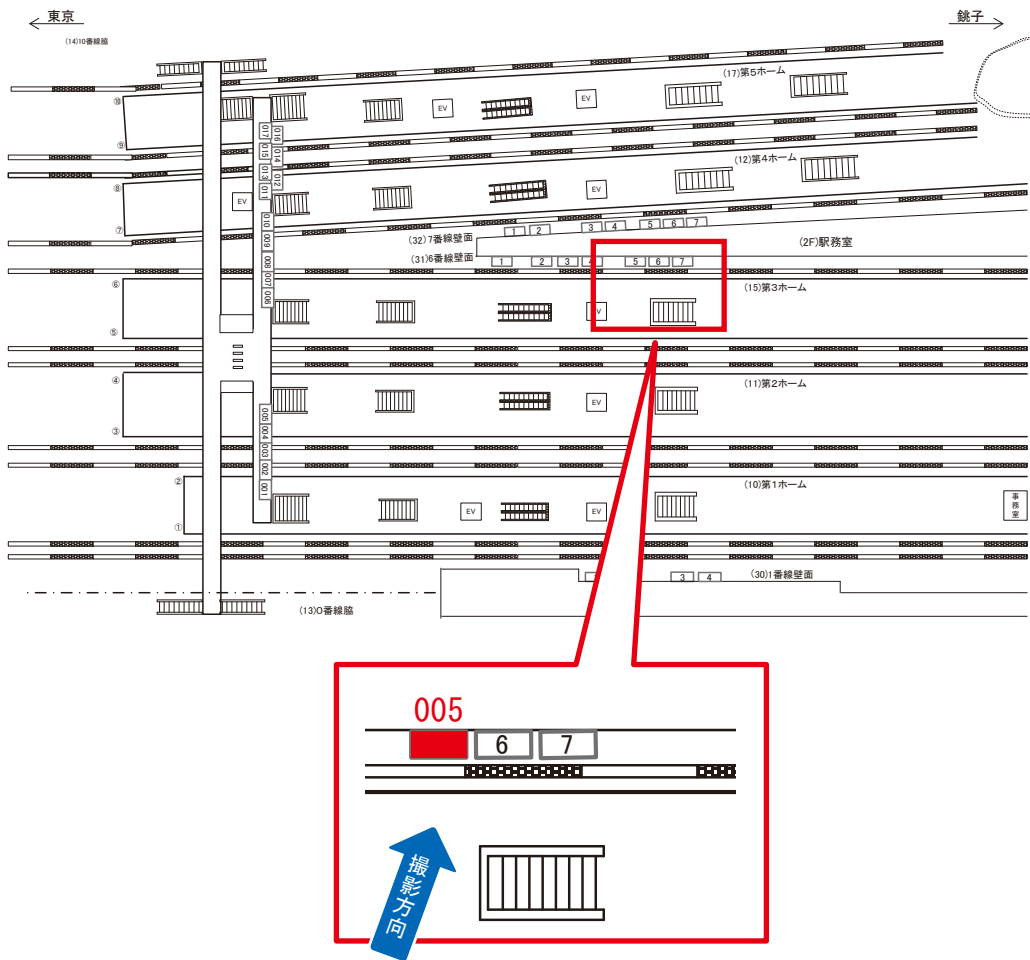

※業種によっては規制がある場合がございますので、事前にご相談ください。

☆1基でも半額媒体(月額定価より半額になります)

駅看板のサンエイ企画

電話 03-3355-3325

サンエイ企画

検索

千葉駅 6番線壁面 サインボード (0623-31-005)

| 媒体番号 | 駅 | 場所 | サイズ(H×W) | 面数 | 月額定価 | 電気料金 | 点灯 | 返還日 |
|-------------|----|-------|-----------|----|---------|--------|----|------------|
| 0623-31-005 | 千葉 | 6番線壁面 | 1.50×2.10 | 1 | 90,000円 | 4,030円 | — | 2023/02/20 |