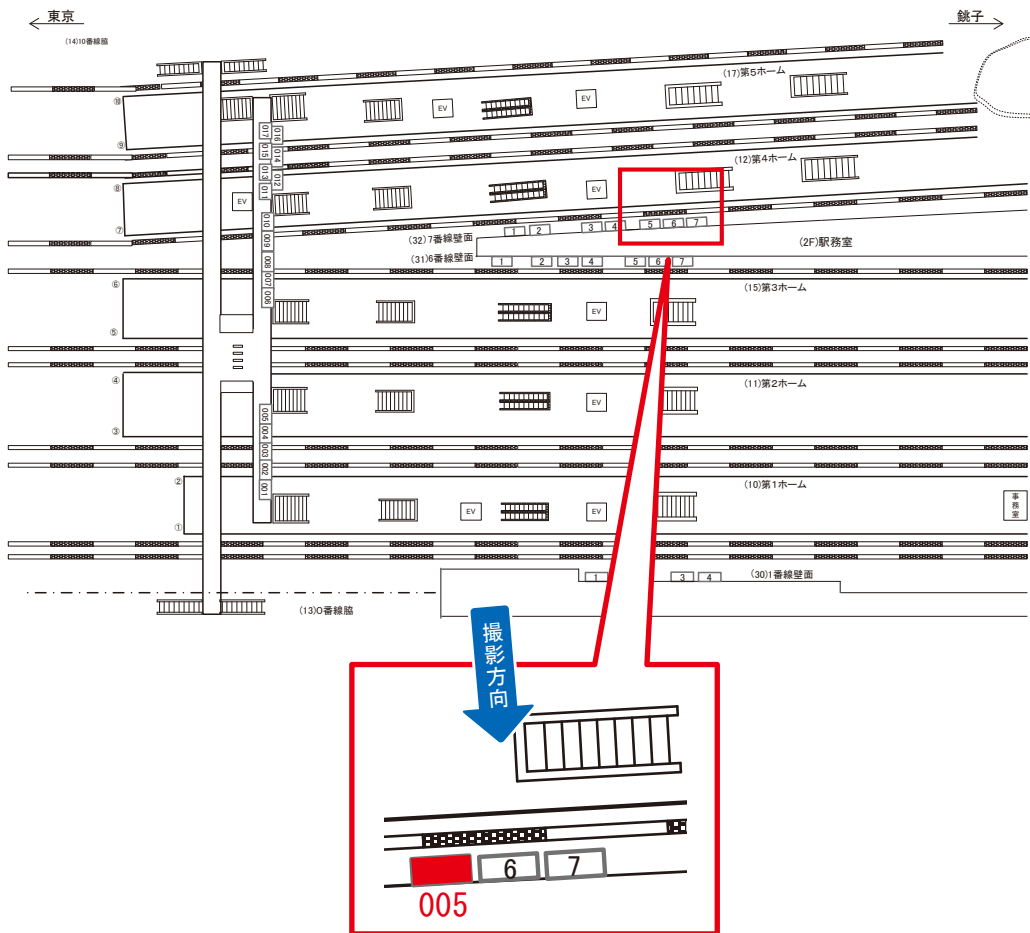

※業種によっては規制がある場合がございますので、事前にご相談ください。

☆1基でも半額媒体(月額定価より半額になります)

駅看板のサンエイ企画

電話 03-3355-3325

サンエイ企画

検索

千葉駅 7番線壁面 サインボード (0623-32-005)

| 媒体番号 | 駅 | 場所 | サイズ(H×W) | 面数 | 月額定価 | 電気料金 | 点灯 | 返還日 |
|-------------|----|-------|-----------|----|---------|--------|----|------------|
| 0623-32-005 | 千葉 | 7番線壁面 | 1.50×2.10 | 1 | 90,000円 | 4,030円 | — | 2023/09/30 |