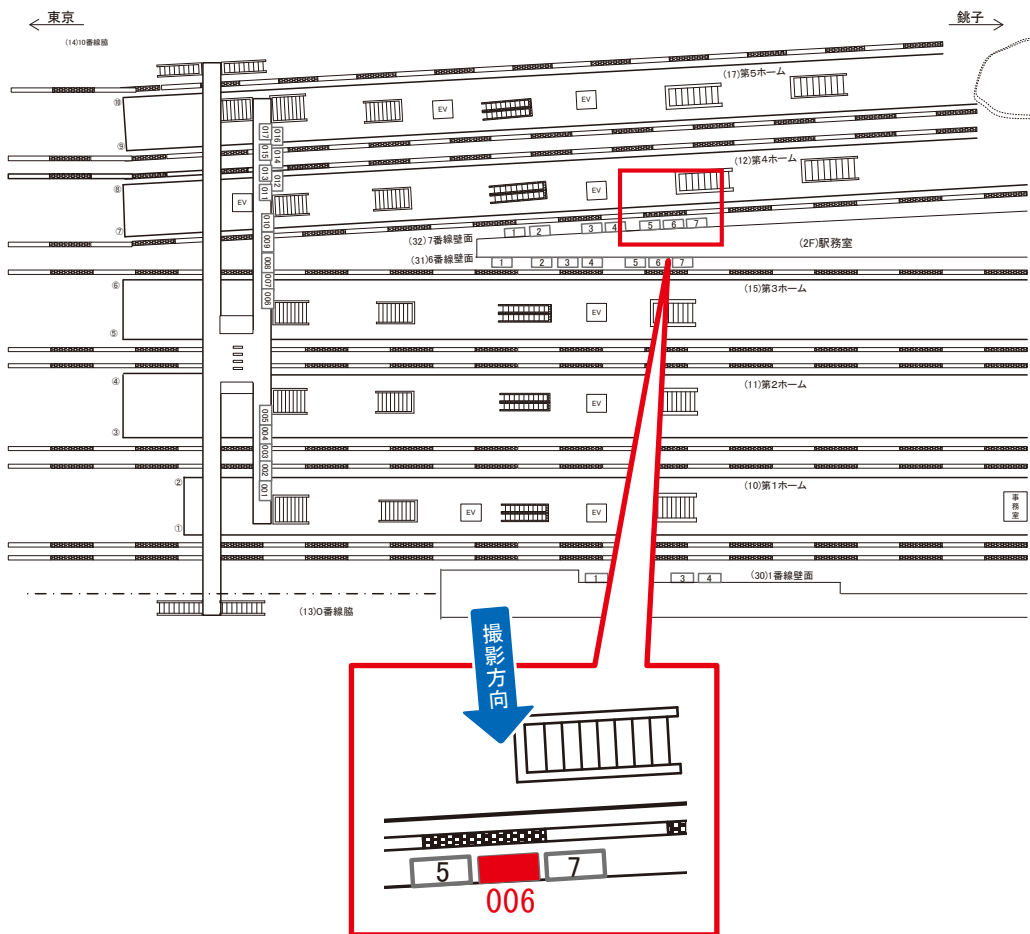

※業種によっては規制がある場合がございますので、事前にご相談ください。

☆3基以上申込で半額媒体(月額定価より半額になります)

駅看板のサンエイ企画

電話 03-3355-3325

サンエイ企画

検索

千葉駅 7番線壁面 サインボード (0623-32-006)

| 媒体番号 | 駅 | 場所 | サイズ(H×W) | 面数 | 月額定価 | 電気料金 | 点灯 | 返還日 |
|-------------|----|-------|-----------|----|---------|--------|----|------------|
| 0623-32-006 | 千葉 | 7番線壁面 | 1.50×2.10 | 1 | 90,000円 | 4,030円 | — | 2022/11/30 |