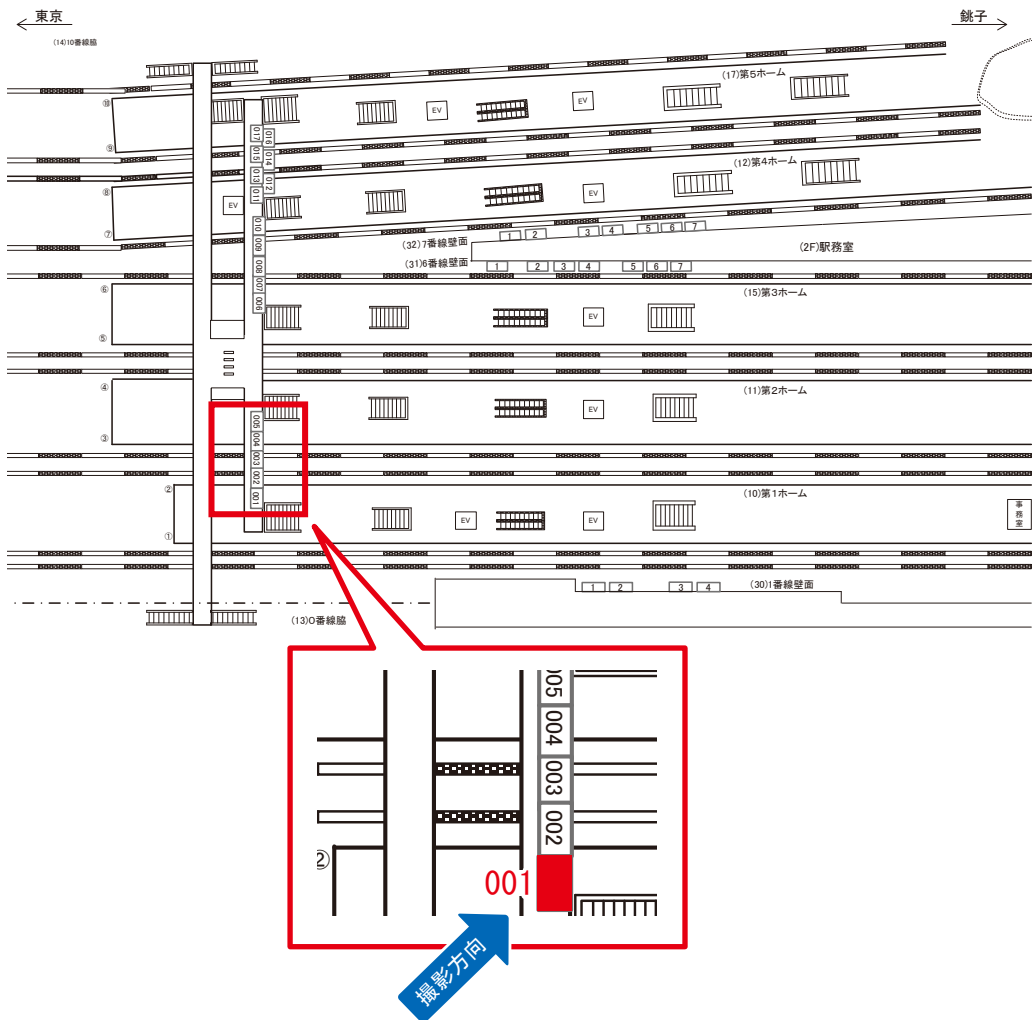

※業種によっては規制がある場合がございますので、事前にご相談ください。

駅看板のサンエイ企画

電話 03-3355-3325

サンエイ企画

検索

千葉駅 西乗換跨線橋 サインボード (0623-36-001)

| 媒体番号 | 駅 | 場所 | サイズ(H×W) | 面数 | 月額定価 | 電気料金 | 点灯 | 返還日 |
|-------------|----|--------|-----------|----|---------|------|----|------------|
| 0623-36-001 | 千葉 | 西乗換跨線橋 | 1.08×0.78 | 1 | 29,800円 | — | — | 2018/09/30 |