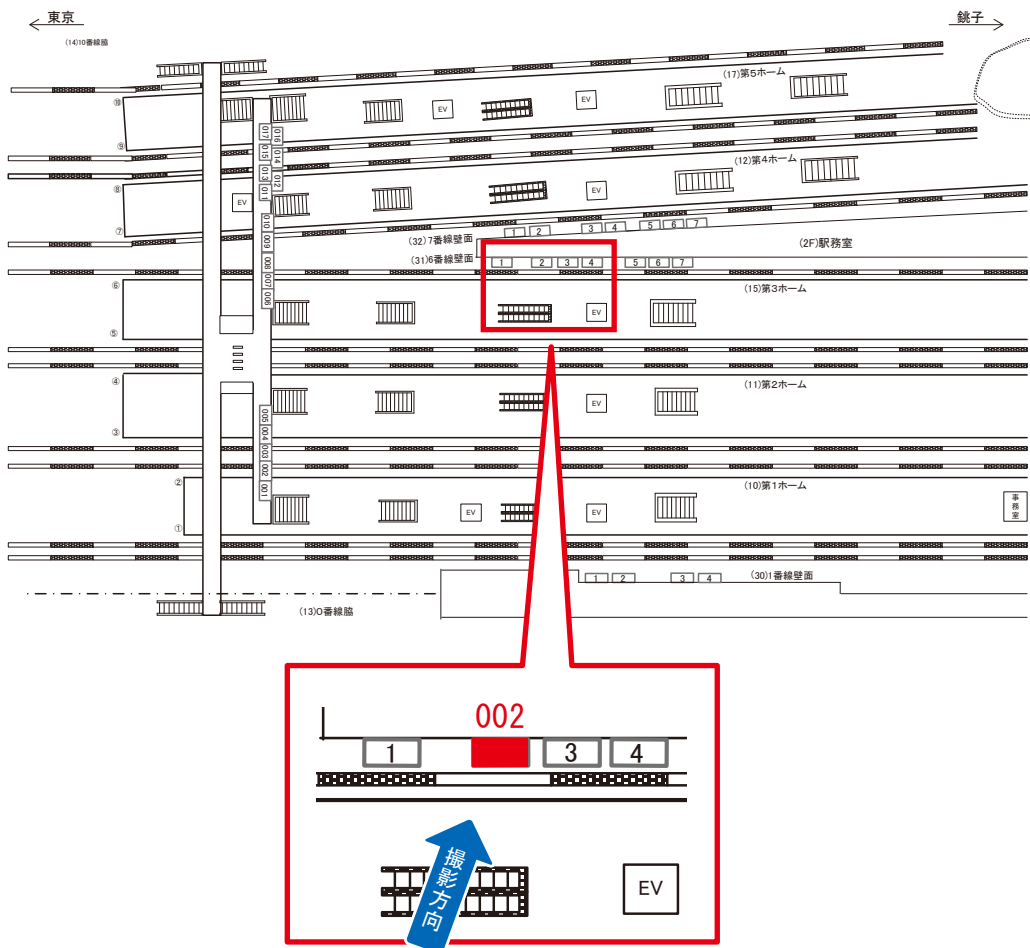

※業種によっては規制がある場合がございますので、事前にご相談ください。

☆1基でも半額媒体 (月額定価より半額になります)

駅看板のサンエイ企画

電話 03-3355-3325

サンエイ企画

検索

千葉駅 6番線壁面 サインボード (0623-31-002)

| 媒体番号 | 駅 | 場所 | サイズ(H×W) | 面数 | 月額定価 | 電気料金 | 点灯 | 返還日 |
|-------------|----|-------|-----------|----|---------|--------|----|------------|
| 0623-31-002 | 千葉 | 6番線壁面 | 1.50×2.10 | 1 | 90,000円 | 4,030円 | — | 2019/11/30 |