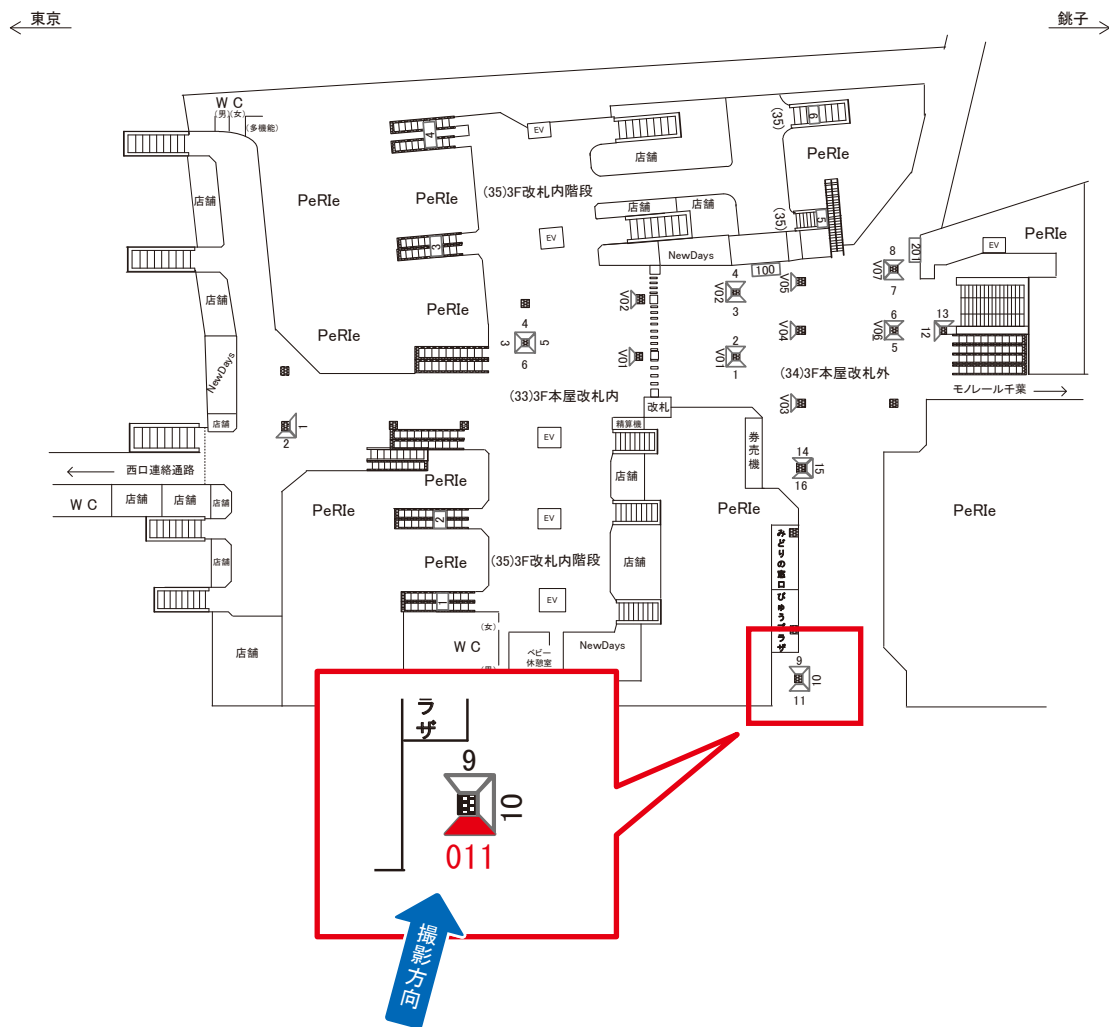

※業種によっては規制がある場合がございますので、事前にご相談ください。

駅看板のサンエイ企画

電話 03-3355-3325

サンエイ企画

検索

千葉駅 3F本屋改札外 サインボード (0623-34-011)

| 媒体番号 | 駅 | 場所 | サイズ(H×W) | 面数 | 月額定価 | 電気料金 | 点灯 | 返還日 |
|-------------|----|---------|-----------|----|----------|--------|----|------------|
| 0623-34-011 | 千葉 | 3F本屋改札外 | 1.51×0.94 | 1 | 120,000円 | 1,580円 | — | 2020/10/31 |