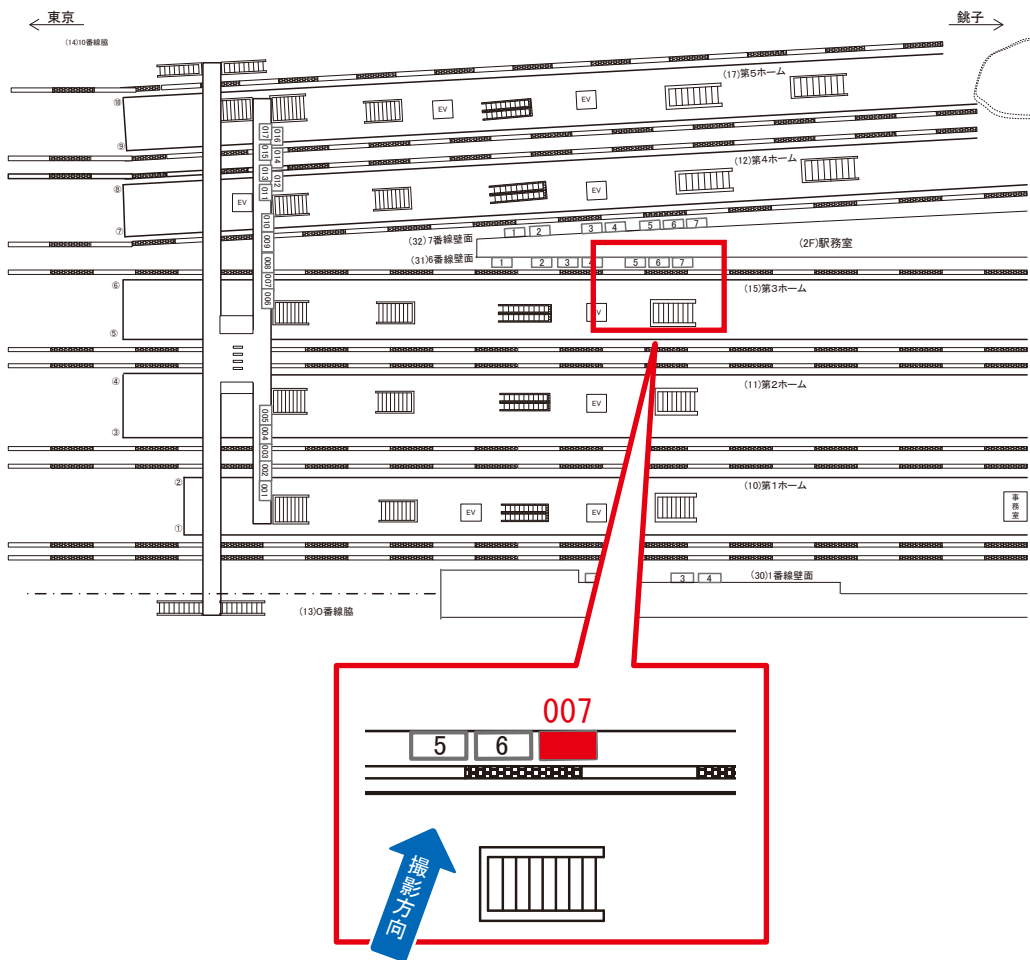

※業種によっては規制がある場合がございますので、事前にご相談ください。

☆1基でも半額媒体(月額定価より半額になります)

駅看板のサンエイ企画

電話 03-3355-3325

サンエイ企画

検索

千葉駅 6番線壁面 サインボード (0623-31-007)

| 媒体番号 | 駅 | 場所 | サイズ(H×W) | 面数 | 月額定価 | 電気料金 | 点灯 | 返還日 |
|-------------|----|-------|-----------|----|---------|--------|----|------------|
| 0623-31-007 | 千葉 | 6番線壁面 | 1.50×2.10 | 1 | 90,000円 | 4,030円 | — | 2019/11/30 |