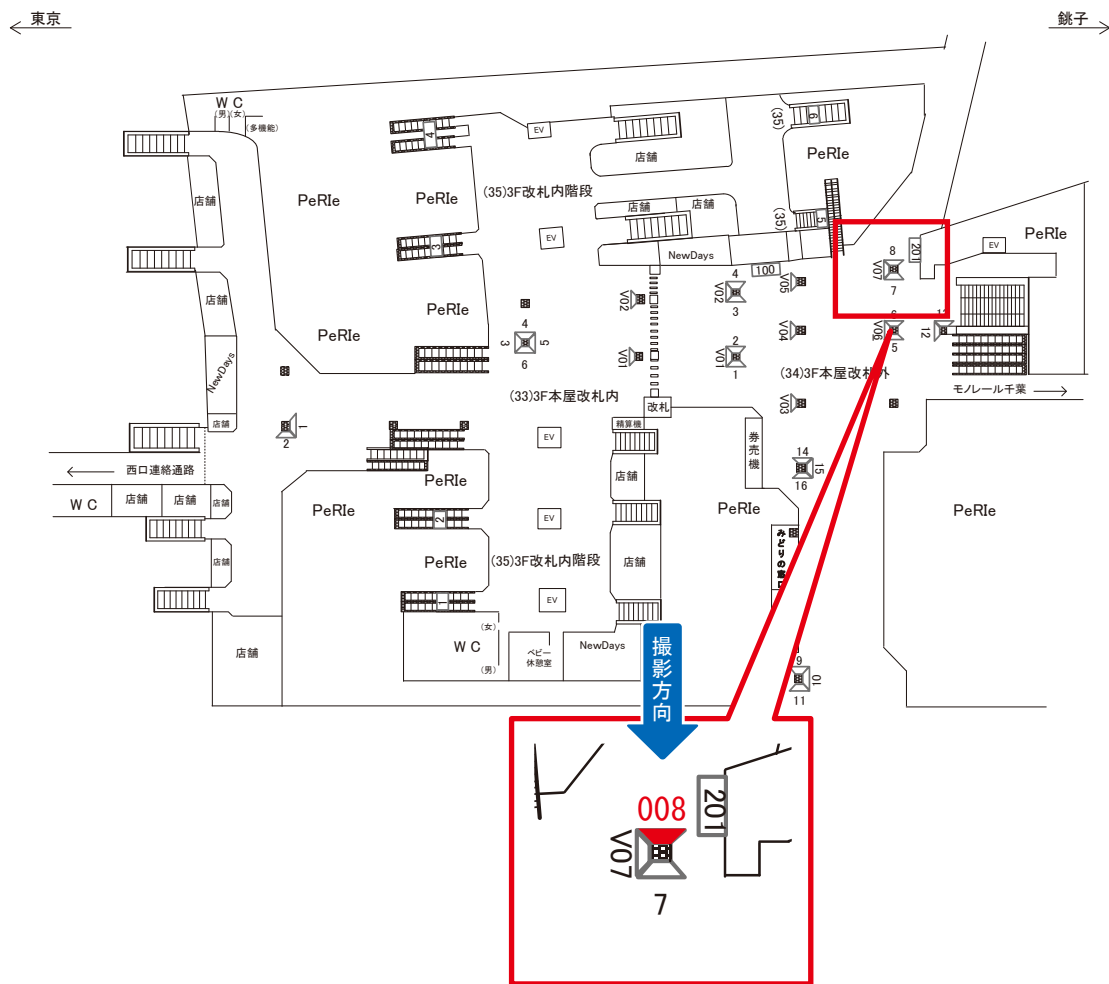

※業種によっては規制がある場合がございますので、事前にご相談ください。

駅看板のサンエイ企画

電話 03-3355-3325

サンエイ企画

検索

千葉駅 3F本屋改札外 サインボード (0623-34-008)

| 媒体番号 | 駅 | 場所 | サイズ(H×W) | 面数 | 月額定価 | 電気料金 | 点灯 | 返還日 |
|-------------|----|---------|-----------|----|----------|--------|----|------------|
| 0623-34-008 | 千葉 | 3F本屋改札外 | 1.51×0.94 | 1 | 150,000円 | 1,580円 | — | 2023/12/20 |