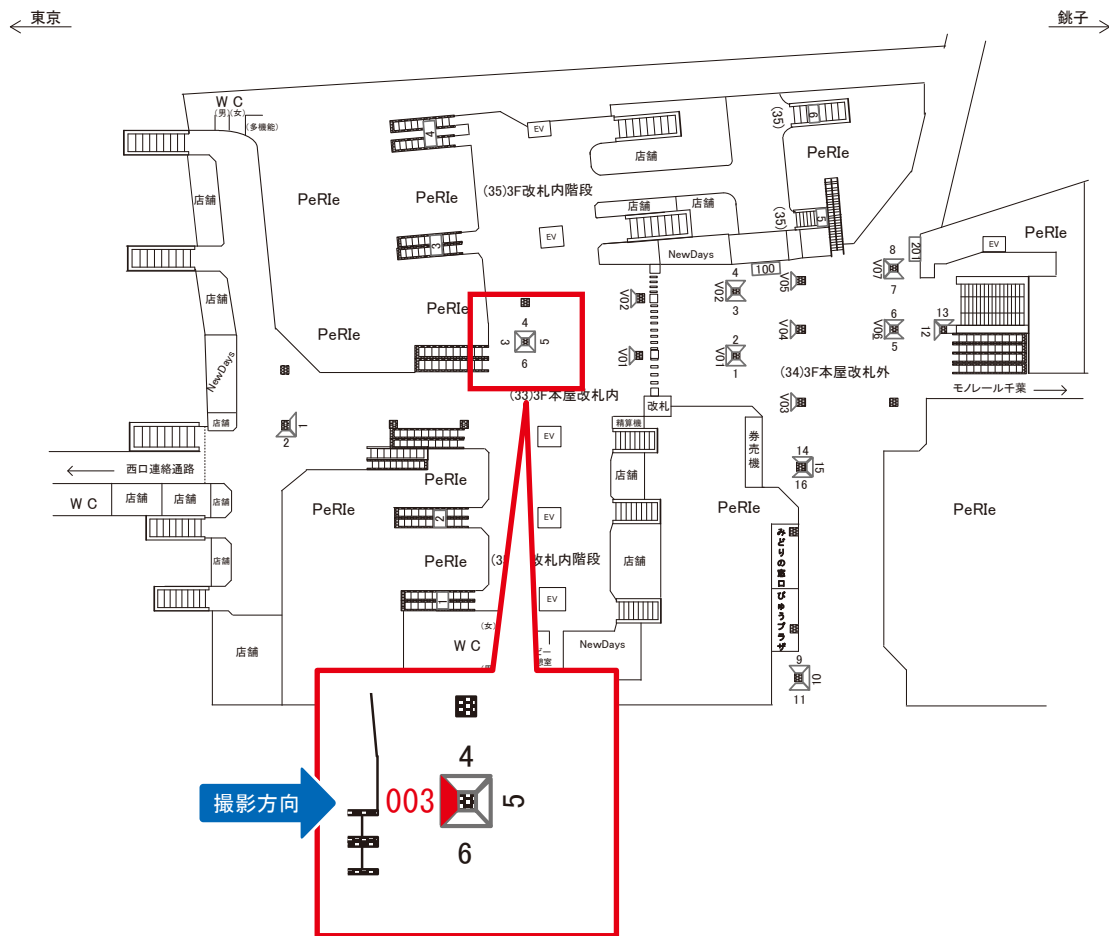

※業種によっては規制がある場合がございますので、事前にご相談ください。

☆1基でも半額媒体(月額定価より半額になります)

駅看板のサンエイ企画

電話 03-3355-3325

サンエイ企画

検索

千葉駅 3F本屋改札内 サインボード (0623-33-003)

| 媒体番号 | 駅 | 場所 | サイズ(H×W) | 面数 | 月額定価 | 電気料金 | 点灯 | 返還日 |
|-------------|----|---------|-----------|----|----------|--------|----|------------|
| 0623-33-003 | 千葉 | 3F本屋改札内 | 1.51×0.94 | 1 | 150,000円 | 1,580円 | — | 2024/04/30 |