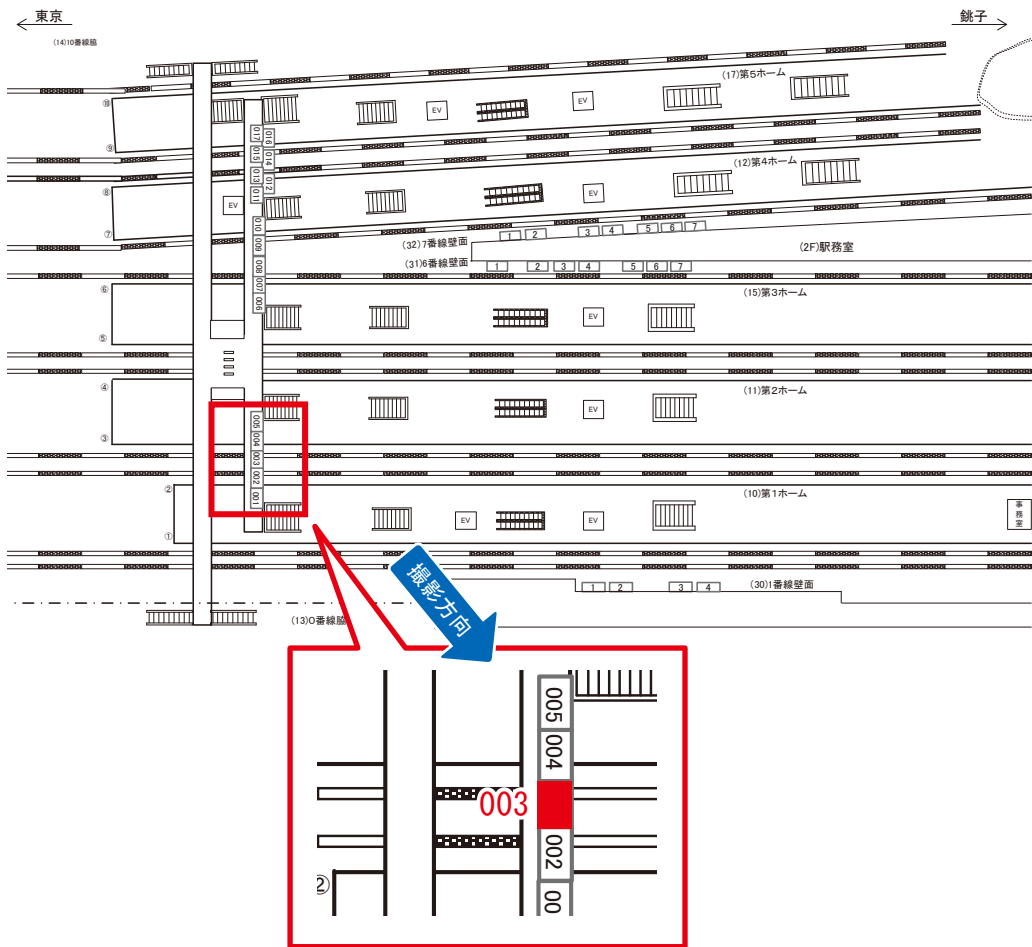

※業種によっては規制がある場合がございますので、事前にご相談ください。

☆1基でも半額媒体(月額定価より半額になります)

駅看板のサンエイ企画

電話 03-3355-3325

サンエイ企画

検索

千葉駅 西乗換跨線橋 サインボード (0623-36-003)

| 媒体番号 | 駅 | 場所 | サイズ(H×W) | 面数 | 月額定価 | 電気料金 | 点灯 | 返還日 |
|-------------|----|--------|-----------|----|---------|------|----|------------|
| 0623-36-003 | 千葉 | 西乗換跨線橋 | 1.08×0.78 | 1 | 29,800円 | — | — | 2023/01/10 |