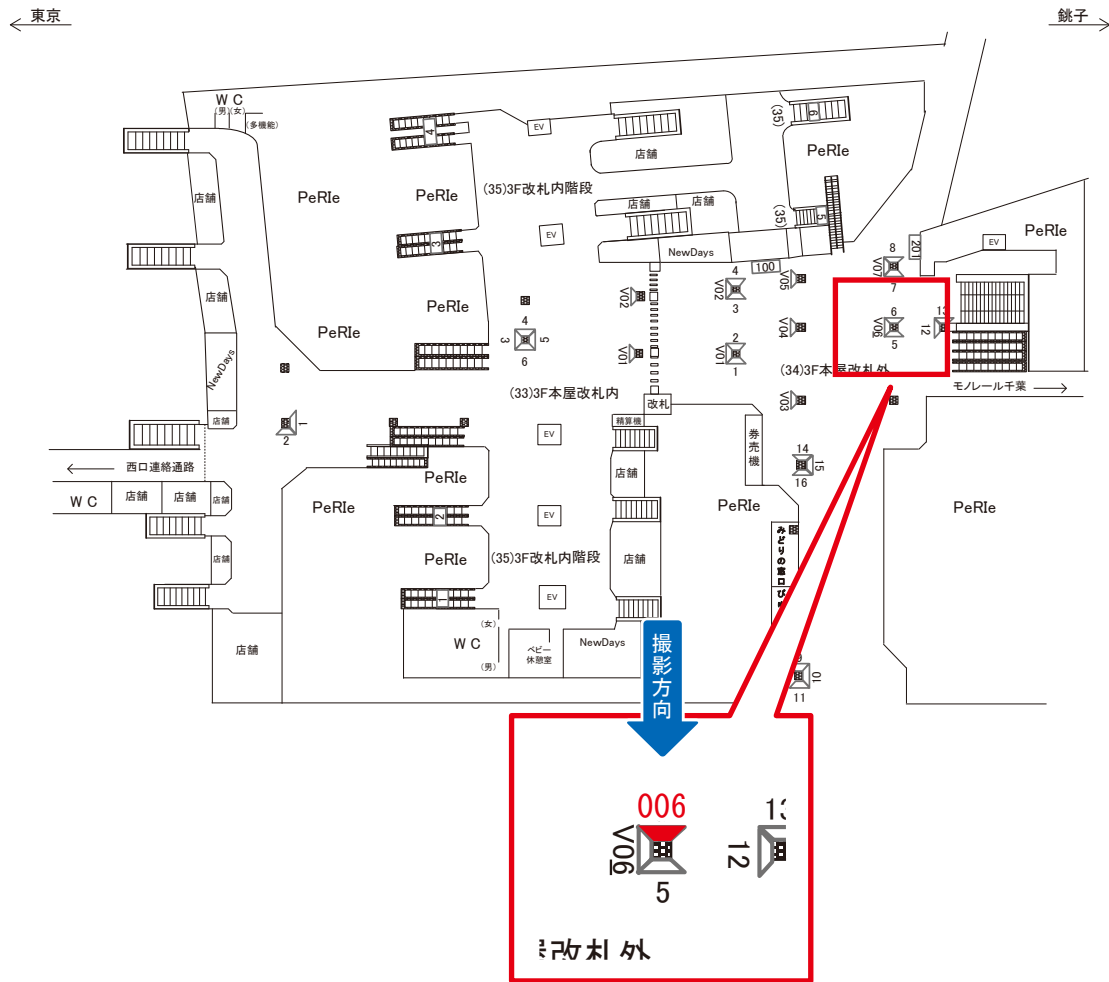

※業種によっては規制がある場合がございますので、事前にご相談ください。

駅看板のサンエイ企画

電話 03-3355-3325

サンエイ企画

検索

千葉駅 3F本屋改札外 サインボード (0623-34-006)

| 媒体番号 | 駅 | 場所 | サイズ(H×W) | 面数 | 月額定価 | 電気料金 | 点灯 | 返還日 |
|-------------|----|---------|-----------|----|----------|--------|----|------------|
| 0623-34-006 | 千葉 | 3F本屋改札外 | 1.51×0.94 | 1 | 180,000円 | 1,580円 | — | 2024/03/31 |