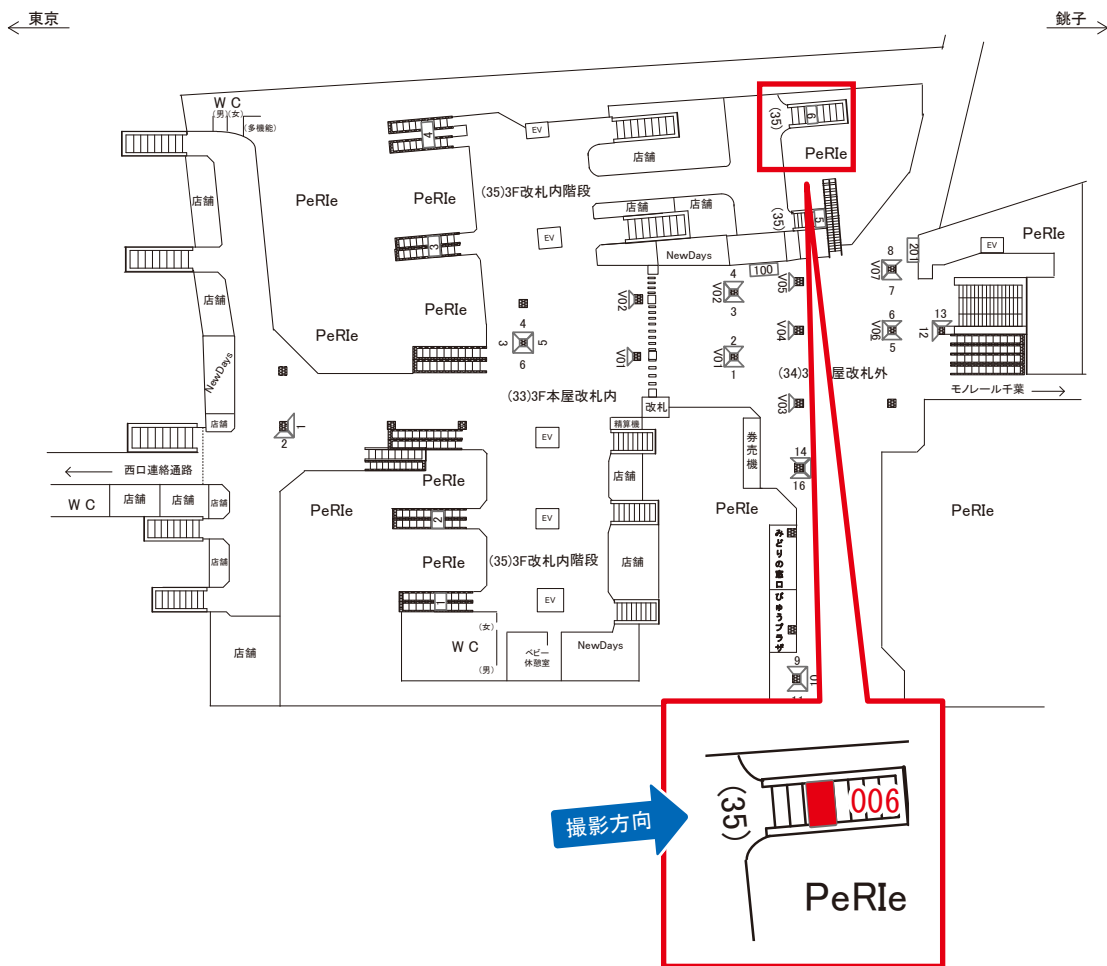

※業種によっては規制がある場合がございますので、事前にご相談ください。

駅看板のサンエイ企画

電話 03-3355-3325

サンエイ企画

検索

千葉駅 3F改札階段 サインボード (0623-35-006)

| 媒体番号 | 駅 | 場所 | サイズ(H×W) | 面数 | 月額定価 | 電気料金 | 点灯 | 返還日 |
|-------------|----|--------|-----------|----|---------|--------|----|------------|
| 0623-35-006 | 千葉 | 3F改札階段 | 2.40×2.90 | 1 | 32,000円 | 1,750円 | — | 2016/11/30 |

※業種によっては規制がある場合がございますので、事前にご相談ください。

駅看板のサンエイ企画

電話 03-3355-3325

サンエイ企画

検索

千葉駅 西乗換跨線橋 サインボード (0623-36-001)

| 媒体番号 | 駅 | 場所 | サイズ(H×W) | 面数 | 月額定価 | 電気料金 | 点灯 | 返還日 |
|-------------|----|--------|-----------|----|---------|------|----|------------|
| 0623-36-001 | 千葉 | 西乗換跨線橋 | 1.08×0.78 | 1 | 29,800円 | — | — | 2018/09/30 |