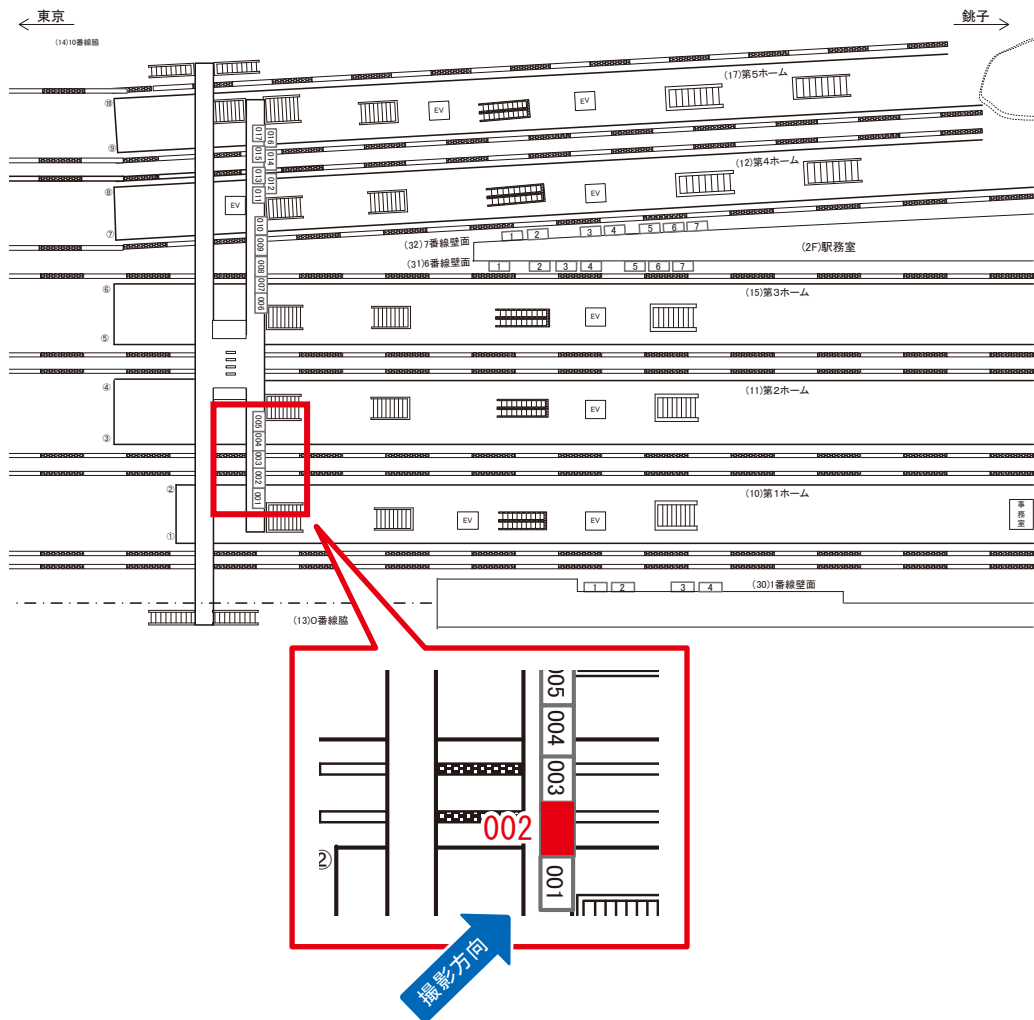

※業種によっては規制がある場合がございますので、事前にご相談ください。

☆1基でも半額媒体(月額定価より半額になります)

駅看板のサンエイ企画

電話 03-3355-3325

サンエイ企画

検索

千葉駅 西乗換跨線橋 サインボード (0623-36-002)

| 媒体番号 | 駅 | 場所 | サイズ(H×W) | 面数 | 月額定価 | 電気料金 | 点灯 | 返還日 |
|-------------|----|--------|-----------|----|---------|------|----|------------|
| 0623-36-002 | 千葉 | 西乗換跨線橋 | 1.08×0.78 | 1 | 29,800円 | — | — | 2018/09/30 |