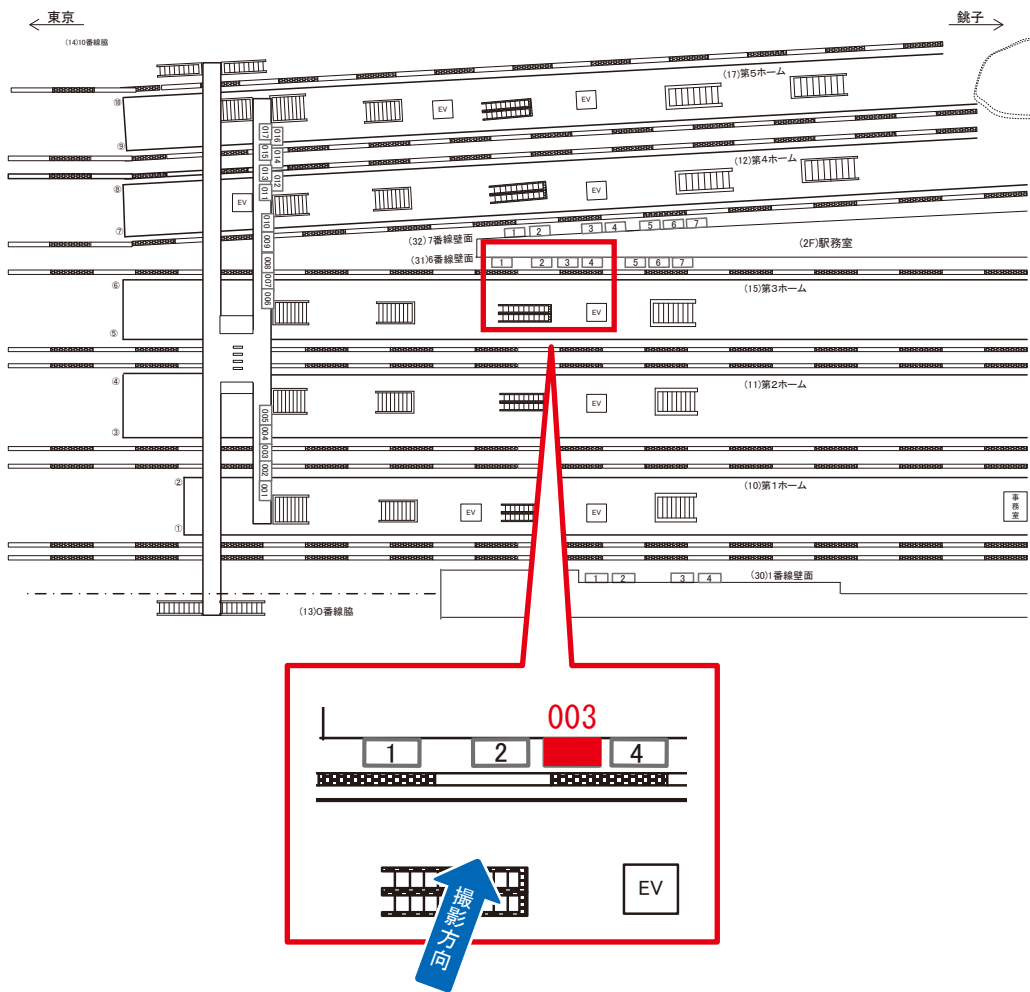

※業種によっては規制がある場合がございますので、事前にご相談ください。

☆1基でも半額媒体(月額定価より半額になります)

駅看板のサンエイ企画

電話 03-3355-3325

サンエイ企画

検索

千葉駅 6番線壁面 サインボード (0623-31-003)

| 媒体番号 | 駅 | 場所 | サイズ(H×W) | 面数 | 月額定価 | 電気料金 | 点灯 | 返還日 |
|-------------|----|-------|-----------|----|---------|--------|----|------------|
| 0623-31-003 | 千葉 | 6番線壁面 | 1.50×2.10 | 1 | 90,000円 | 4,030円 | — | 2019/11/30 |