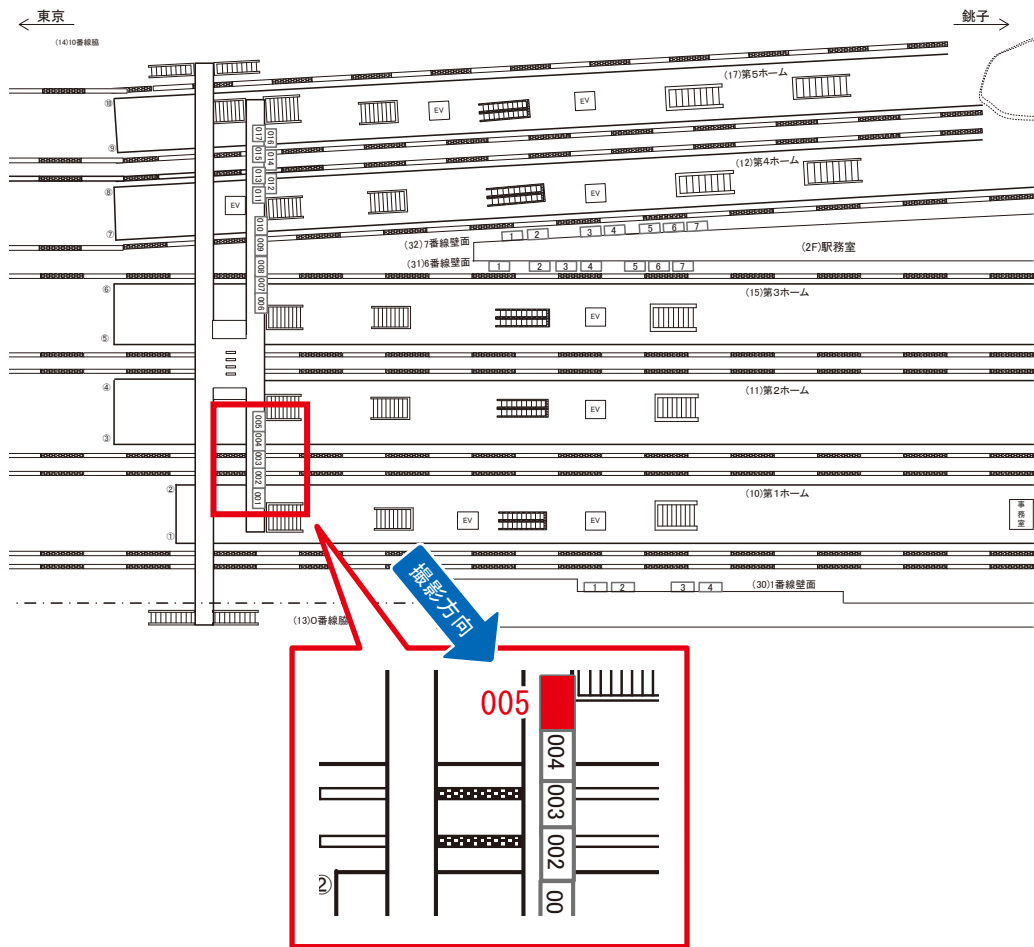

※業種によっては規制がある場合がございますので、事前にご相談ください。

☆1基でも半額媒体(月額定価より半額になります)

駅看板のサンエイ企画

電話 03-3355-3325

サンエイ企画

検索

千葉駅 西乗換跨線橋 サインボード (0623-36-005)

| 媒体番号 | 駅 | 場所 | サイズ(H×W) | 面数 | 月額定価 | 電気料金 | 点灯 | 返還日 |
|-------------|----|--------|-----------|----|---------|------|----|------------|
| 0623-36-005 | 千葉 | 西乗換跨線橋 | 1.08×0.78 | 1 | 29,800円 | — | — | 2020/01/20 |