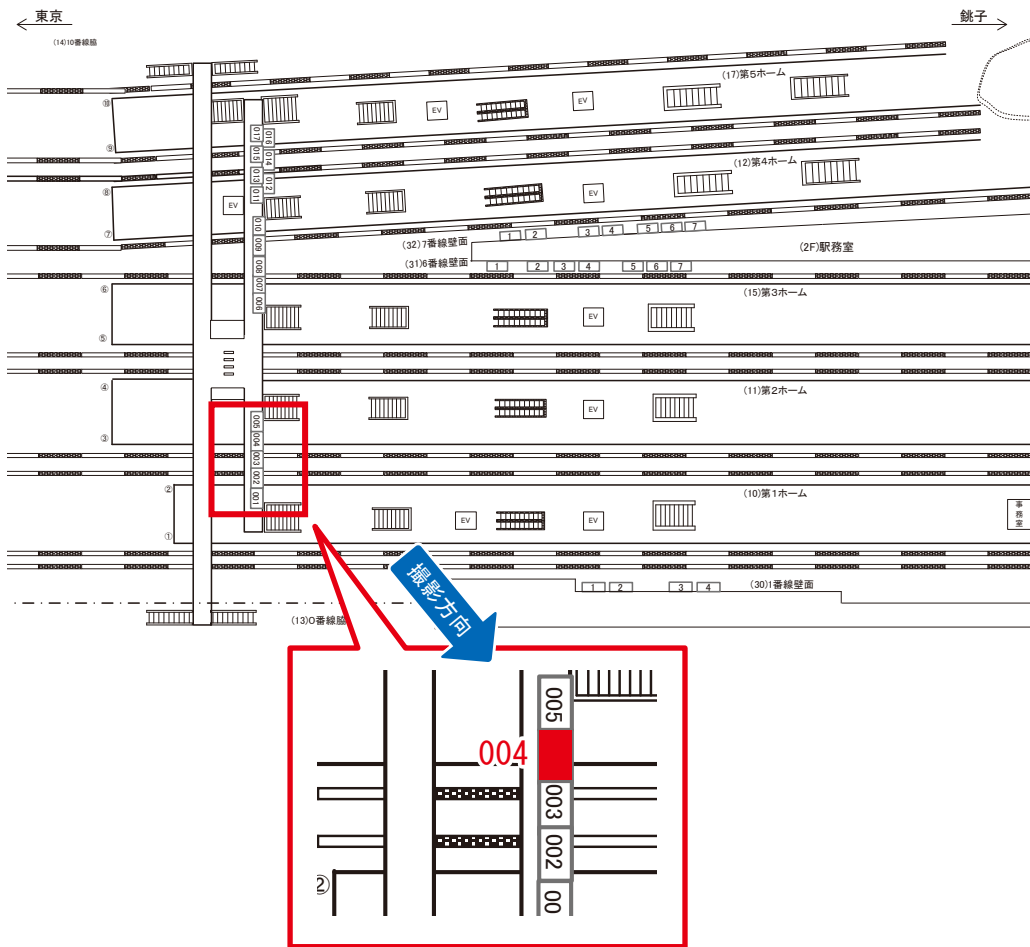

※業種によっては規制がある場合がございますので、事前にご相談ください。

☆1基でも半額媒体(月額定価より半額になります)

駅看板のサンエイ企画

電話 03-3355-3325

サンエイ企画

検索

千葉駅 西乗換跨線橋 サインボード (0623-36-004)

| 媒体番号 | 駅 | 場所 | サイズ(H×W) | 面数 | 月額定価 | 電気料金 | 点灯 | 返還日 |
|-------------|----|--------|-------------|----|---------|------|----|------------|
| 0623-36-004 | 千葉 | 西乗換跨線橋 | 1.08 × 0.78 | 1 | 29,800円 | — | — | 2020/01/20 |