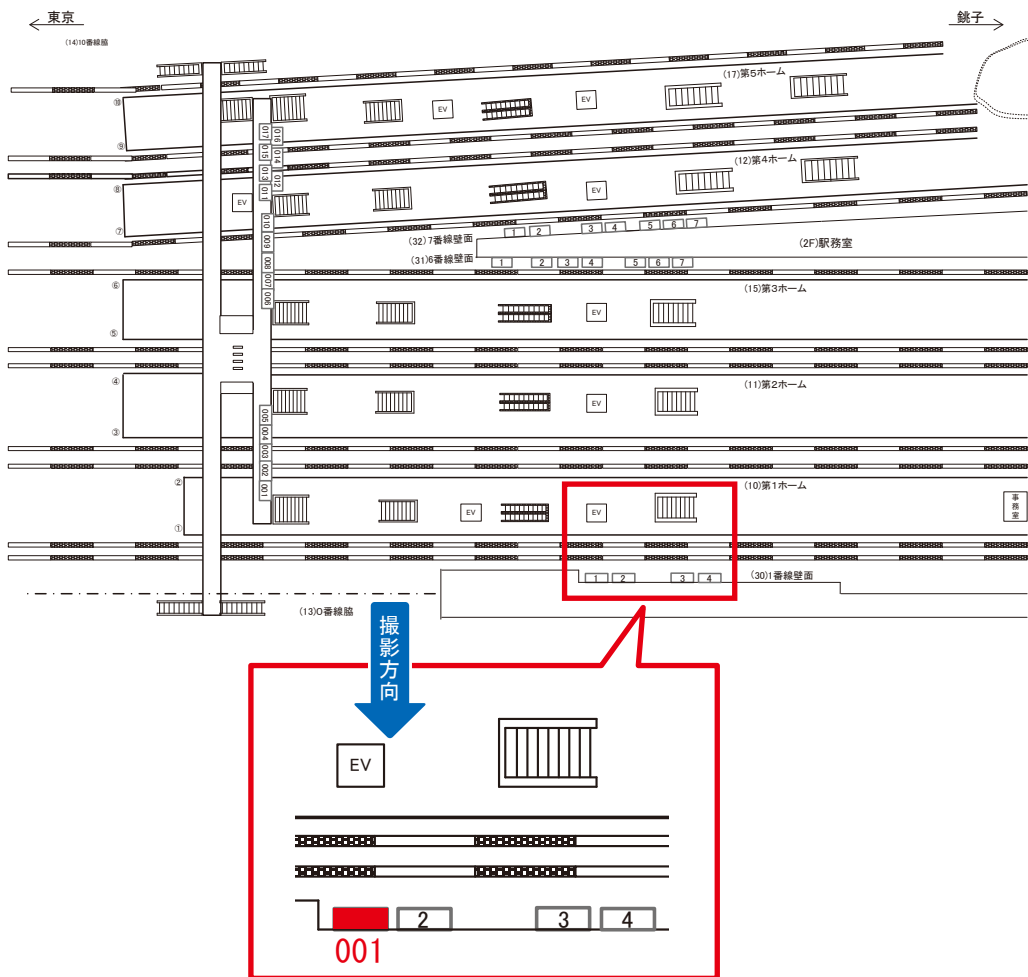

千葉駅 1番線壁面 サインボード (0623-30-001)

| 媒体番号 | 駅 | 場所 | サイズ(H×W) | 面数 | 月額定価 | 電気料金 | 点灯 | 返還日 |
|-------------|----|-------|-----------|----|----------|--------|----|------------|
| 0623-30-001 | 千葉 | 1番線壁面 | 1.80×2.40 | 1 | 120,000円 | 1,050円 | — | 2017/11/30 |