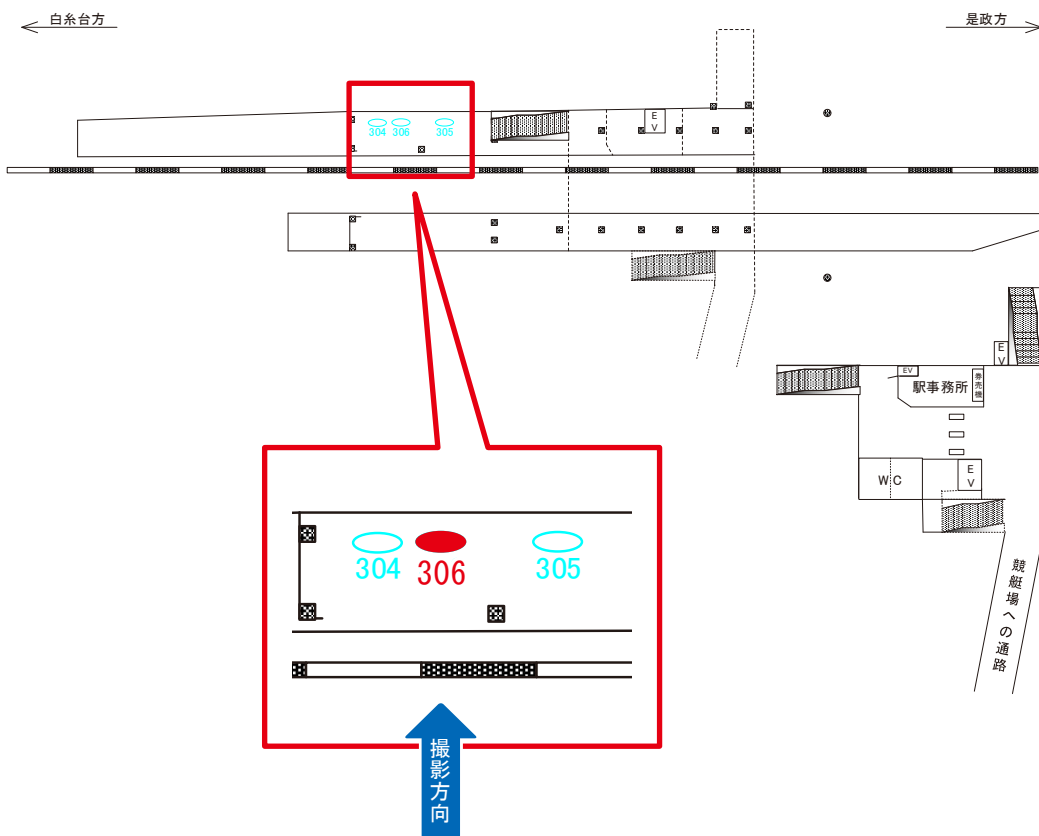

# 多摩川線 競艇場前駅 ホーム サインボード (305)

媒体番号	駅	場所	サイズ(H×W)	面数	6ヶ月定価	電気料金	広告種類	返還日
305	競艇場前	ホーム	0.45 × 1.80	1	47,000円	—	ベンチ	1993/11/02

※業種によっては規制がある場合がございますので、事前にご相談ください。

駅看板のサンエイ企画

電話 03-3355-3325

サンエイ企画

検索

# 多摩川線 競艇場前駅 ホーム サインボード (306)

媒体番号	駅	場所	サイズ(H×W)	面数	6ヶ月定価	電気料金	広告種類	返還日
306	競艇場前	ホーム	0.45 × 1.80	1	47,000円	—	ベンチ	2014/09/19

※業種によっては規制がある場合がございますので、事前にご相談ください。

駅看板のサンエイ企画

電話 03-3355-3325

サンエイ企画

検索