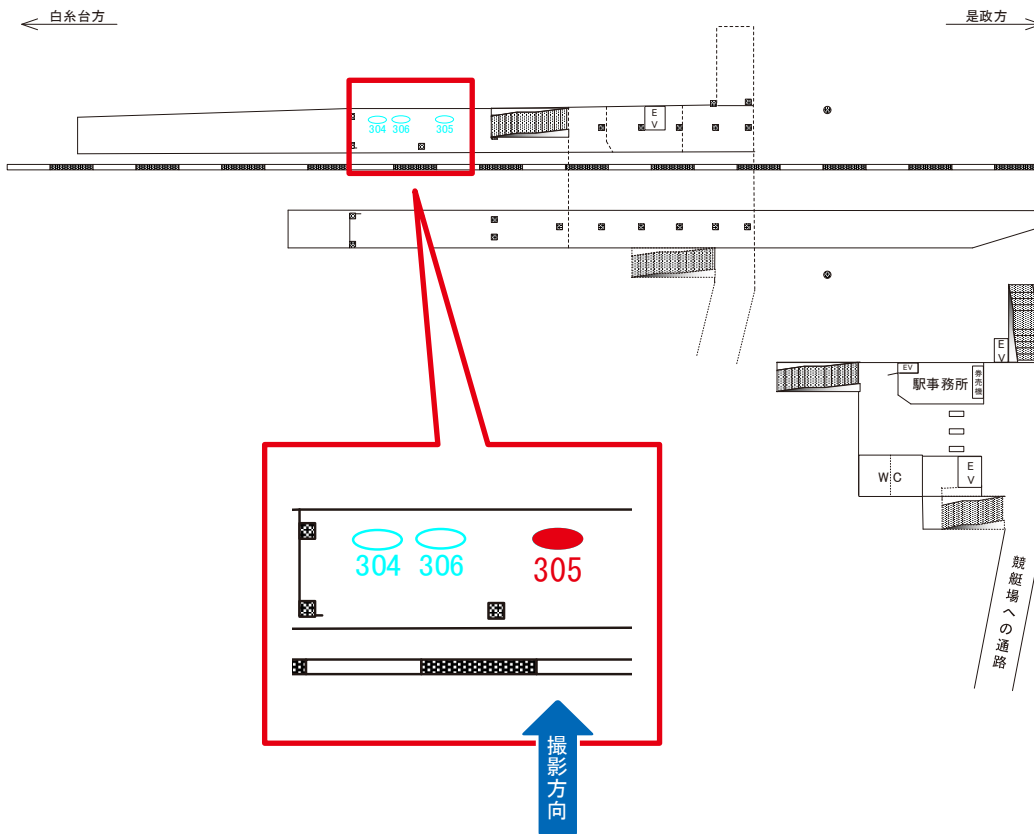

# 多摩川線 競艇場前駅 ホーム サインボード (304)

媒体番号	駅	場所	サイズ(H×W)	面数	6ヶ月定価	電気料金	広告種類	返還日
304	競艇場前	ホーム	0.45 × 1.80	1	47,000円	—	ベンチ	2000/08/09

※業種によっては規制がある場合がございますので、事前にご相談ください。

駅看板のサンエイ企画

電話 03-3355-3325

サンエイ企画

検索

# 多摩川線 競艇場前駅 ホーム サインボード (305)

媒体番号	駅	場所	サイズ(H×W)	面数	6ヶ月定価	電気料金	広告種類	返還日
305	競艇場前	ホーム	0.45 × 1.80	1	47,000円	—	ベンチ	1993/11/02

※業種によっては規制がある場合がございますので、事前にご相談ください。

駅看板のサンエイ企画

電話 03-3355-3325

サンエイ企画

検索

# 多摩川線 競艇場前駅 ホーム サインボード (306)

媒体番号	駅	場所	サイズ(H×W)	面数	6ヶ月定価	電気料金	広告種類	返還日
306	競艇場前	ホーム	0.45 × 1.80	1	47,000円	—	ベンチ	2014/09/19

※業種によっては規制がある場合がございますので、事前にご相談ください。

駅看板のサンエイ企画

電話 03-3355-3325

サンエイ企画

検索