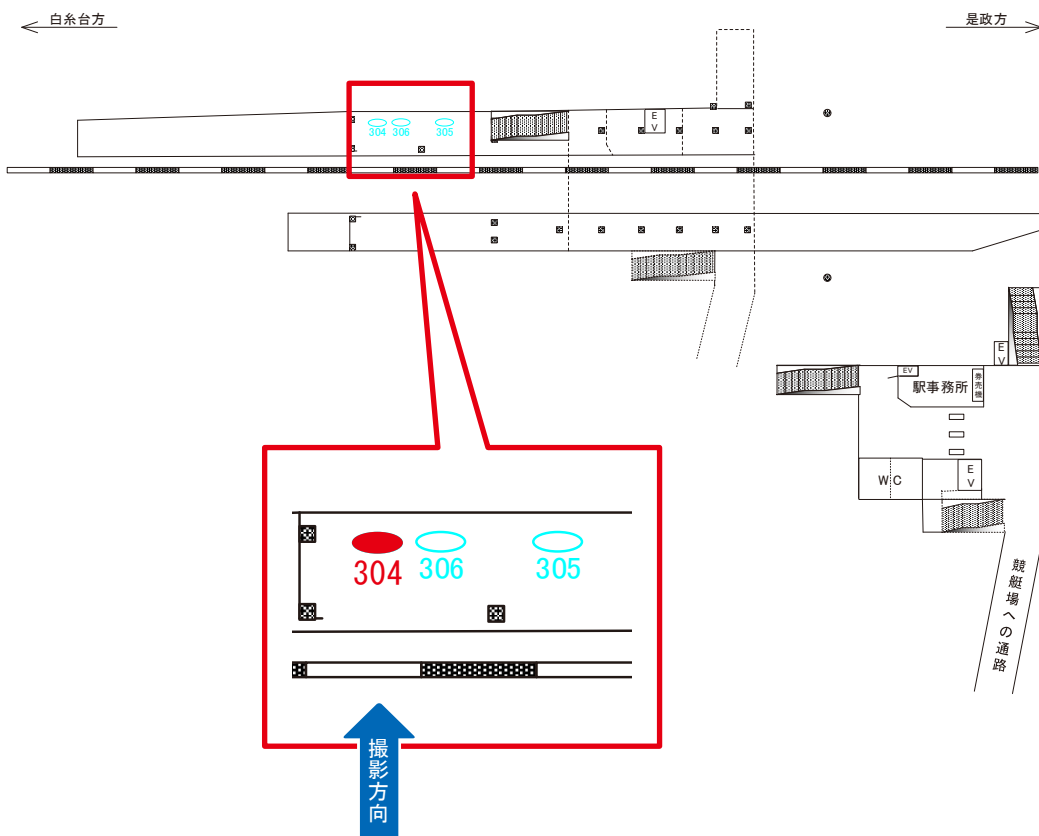

# 多摩川線 競艇場前駅 ホーム サインボード (304)

媒体番号	駅	場所	サイズ(H×W)	面数	6ヶ月定価	電気料金	広告種類	返還日
304	競艇場前	ホーム	0.45 × 1.80	1	47,000円	—	ベンチ	2000/08/09

※業種によっては規制がある場合がございますので、事前にご相談ください。

駅看板のサンエイ企画

電話 03-3355-3325

サンエイ企画

検索

# 多摩川線 競艇場前駅 ホーム サインボード (305)

媒体番号	駅	場所	サイズ(H×W)	面数	6ヶ月定価	電気料金	広告種類	返還日
305	競艇場前	ホーム	0.45 × 1.80	1	47,000円	—	ベンチ	1993/11/02

※業種によっては規制がある場合がございますので、事前にご相談ください。

駅看板のサンエイ企画

電話 03-3355-3325

サンエイ企画

検索

# 多摩川線 競艇場前駅 ホーム サインボード (306)

媒体番号	駅	場所	サイズ(H×W)	面数	6ヶ月定価	電気料金	広告種類	返還日
306	競艇場前	ホーム	0.45 × 1.80	1	47,000円	—	ベンチ	2014/09/19

※業種によっては規制がある場合がございますので、事前にご相談ください。

駅看板のサンエイ企画

電話 03-3355-3325

サンエイ企画

検索