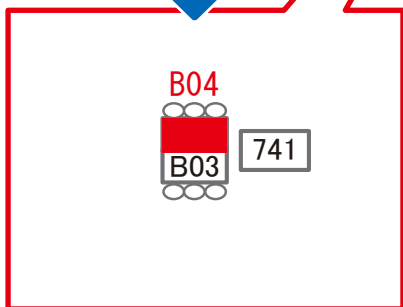

新検見川駅 ホーム サインボード (0620-08-B04)

← 東京 千葉 →

両面販売(08-B03)

媒体番号	駅	場所	サイズ(H×W)	面数	月額定価	電気料金	点灯	返還日
0620-08-B04	新検見川	ホーム	0.72 × 3.00	1	17,500円	—	—	2022/02/28

※業種によっては規制がある場合がございますので、事前にご相談ください。

駅看板のサンエイ企画

電話 03-3355-3325

サンエイ企画

検索