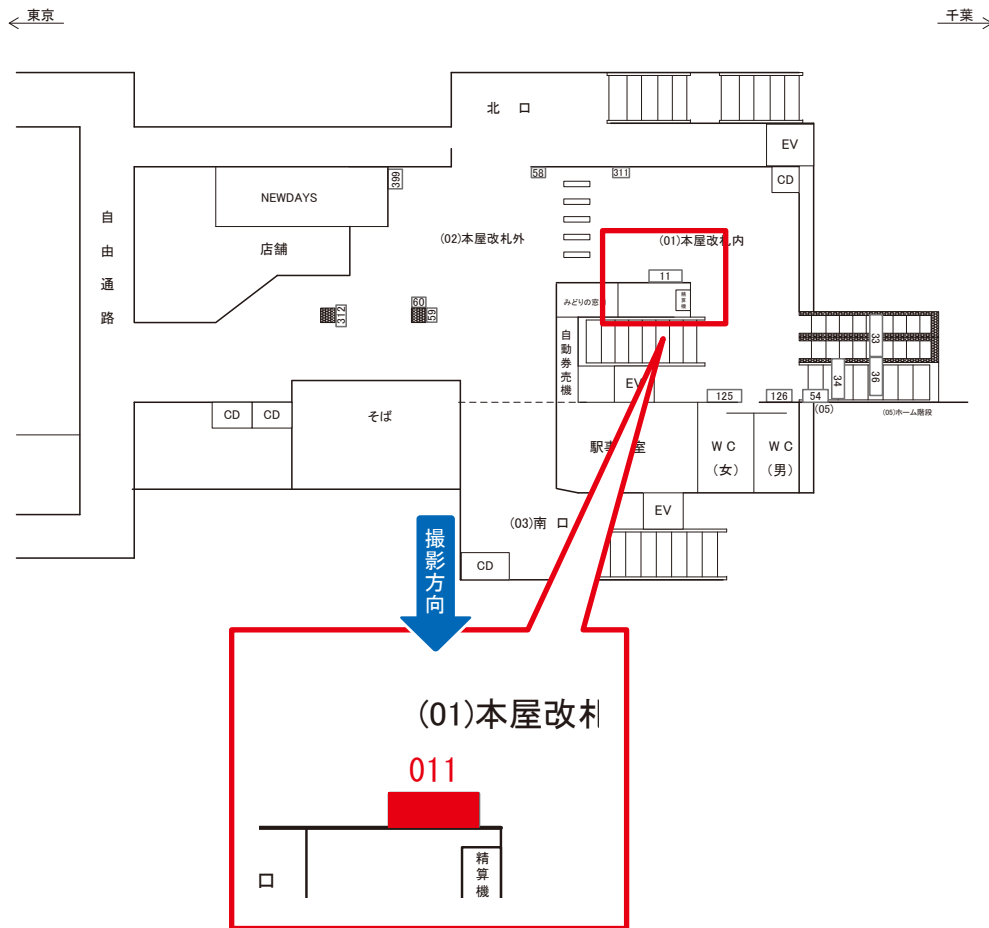

# 新検見川駅 本屋改札内 サインボード (0620-01-011)

媒体番号	駅	場所	サイズ(H×W)	面数	月額定価	電気料金	点灯	返還日
0620-01-011	新検見川	本屋改札内	0.62 × 2.70	1	36,000円	—	—	2021/12/31

※業種によっては規制がある場合がございますので、事前にご相談ください。

☆1基でも半額媒体(月額定価より半額になります)

駅看板のサンエイ企画