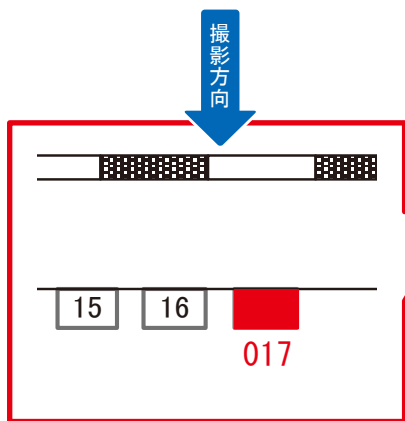

新検見川駅 上り線側 サインボード (0620-07-017)

← 東京 → 千葉 →

媒体番号	駅	場所	サイズ(H×W)	面数	月額定価	電気料金	点灯	返還日
0620-07-017	新検見川	上り線側	1.25 × 1.85	1	40,000円	950円	—	2023/08/31

※業種によっては規制がある場合がございますので、事前にご相談ください。

☆3基以上申込で半額媒体 (月額定価より半額になります)

駅看板のサンエイ企画

電話 03-3355-3325

サンエイ企画

検索