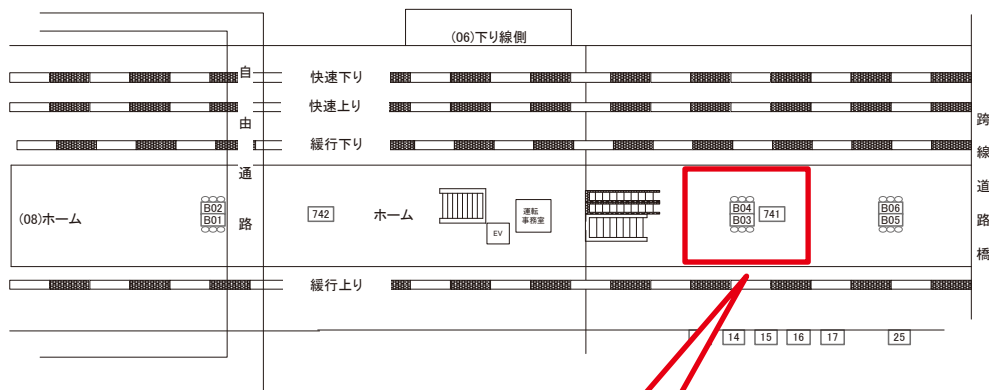

# 新検見川駅 ホーム サインボード (0620-08-B03)

← 東京 千葉 →

両面販売(08-B04)

媒体番号	駅	場所	サイズ(H×W)	面数	月額定価	電気料金	点灯	返還日
0620-08-B03	新検見川	ホーム	0.72 × 3.00	1	17,500円	—	—	2022/02/28

※業種によっては規制がある場合がございますので、事前にご相談ください。