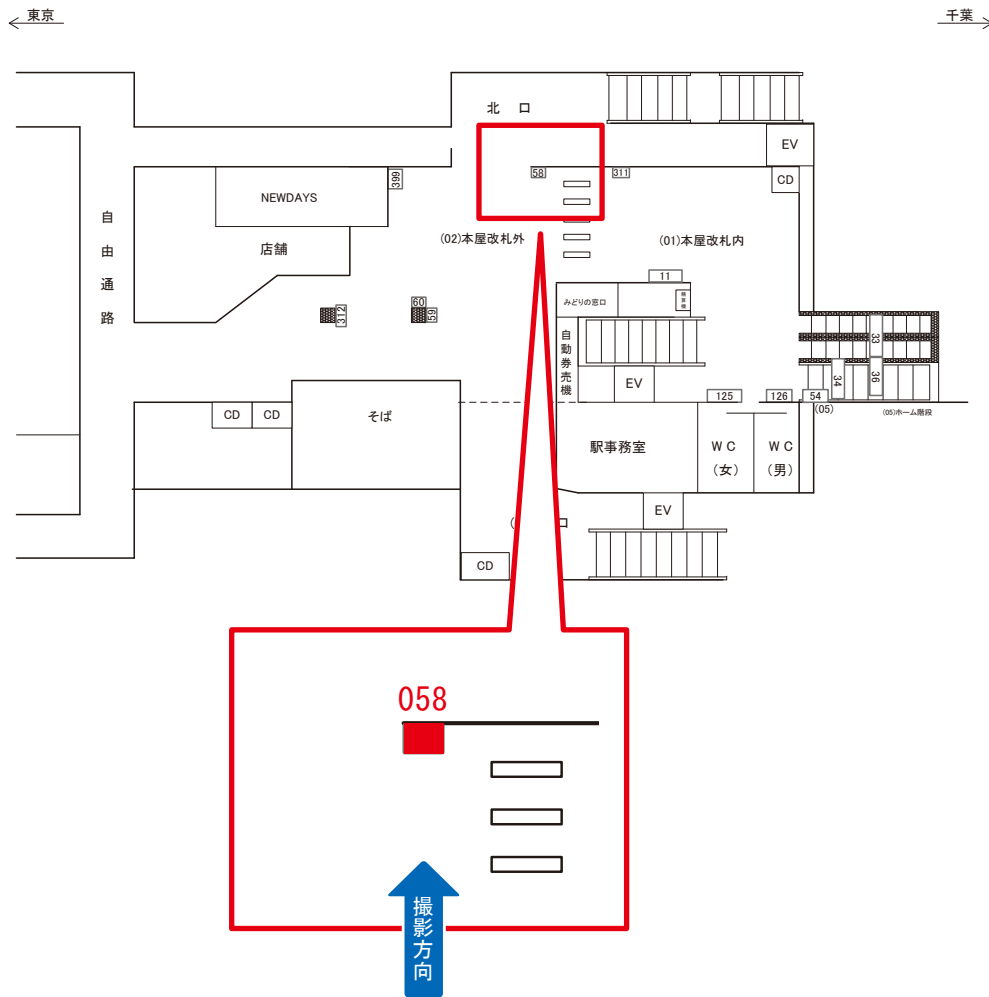

新検見川駅 本屋改札外 サインボード (0620-02-058)

媒体番号	駅	場所	サイズ(H×W)	面数	月額定価	電気料金	点灯	返還日
0620-02-058	新検見川	本屋改札外	0.90×0.40	1	12,000円	—	—	2020/03/31

※業種によっては規制がある場合がございますので、事前にご相談ください。

☆1基でも半額媒体 (月額定価より半額になります)

駅看板のサンエイ企画

電話 03-3355-3325

サンエイ企画

検索