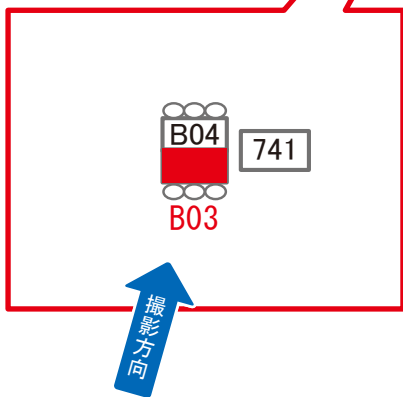

# 新検見川駅 ホーム サインボード (0620-08-B03)

← 東京 千葉 →

両面販売(08-B04)

媒体番号	駅	場所	サイズ(H×W)	面数	月額定価	電気料金	点灯	返還日
0620-08-B03	新検見川	ホーム	0.72 × 3.00	1	17,500円	—	—	2022/02/28

※業種によっては規制がある場合がございますので、事前にご相談ください。