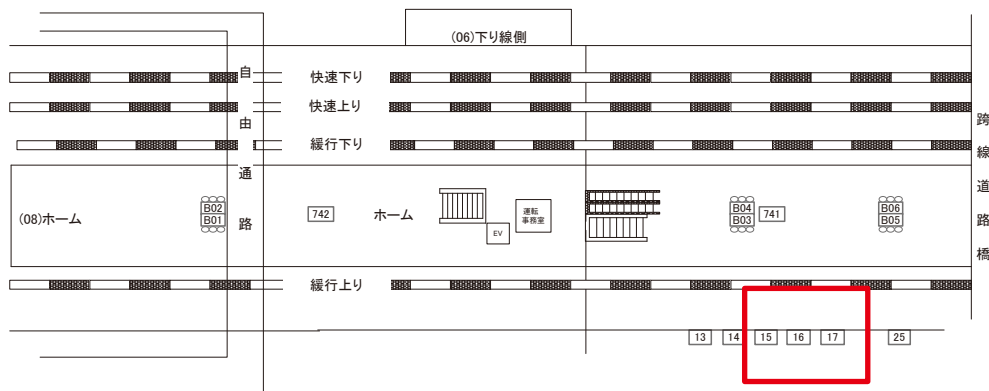

新検見川駅 上り線側 サインボード (0620-07-017)

← 東京 → 千葉 →

媒体番号	駅	場所	サイズ(H×W)	面数	月額定価	電気料金	点灯	返還日
0620-07-017	新検見川	上り線側	1.25 × 1.85	1	40,000円	950円	—	2023/08/31

※業種によっては規制がある場合がございますので、事前にご相談ください。

☆3基以上申込で半額媒体 (月額定価より半額になります)

駅看板のサンエイ企画

電話 03-3355-3325

サンエイ企画

検索