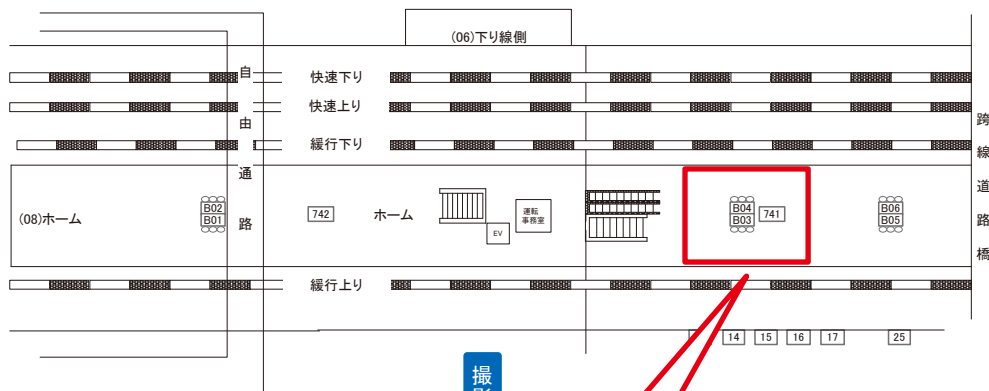

# 新検見川駅 ホーム サインボード (0620-08-B03)

← 東京 千葉 →

両面販売(08-B04)

媒体番号	駅	場所	サイズ(H×W)	面数	月額定価	電気料金	点灯	返還日
0620-08-B03	新検見川	ホーム	0.72 × 3.00	1	17,500円	—	—	2022/02/28

※業種によっては規制がある場合がございますので、事前にご相談ください。

# 新検見川駅 ホーム サインボード (0620-08-B04)

← 東京 千葉 →

両面販売(08-B03)

媒体番号	駅	場所	サイズ(H×W)	面数	月額定価	電気料金	点灯	返還日
0620-08-B04	新検見川	ホーム	0.72 × 3.00	1	17,500円	—	—	2022/02/28

※業種によっては規制がある場合がございますので、事前にご相談ください。

駅看板のサンエイ企画

電話 03-3355-3325