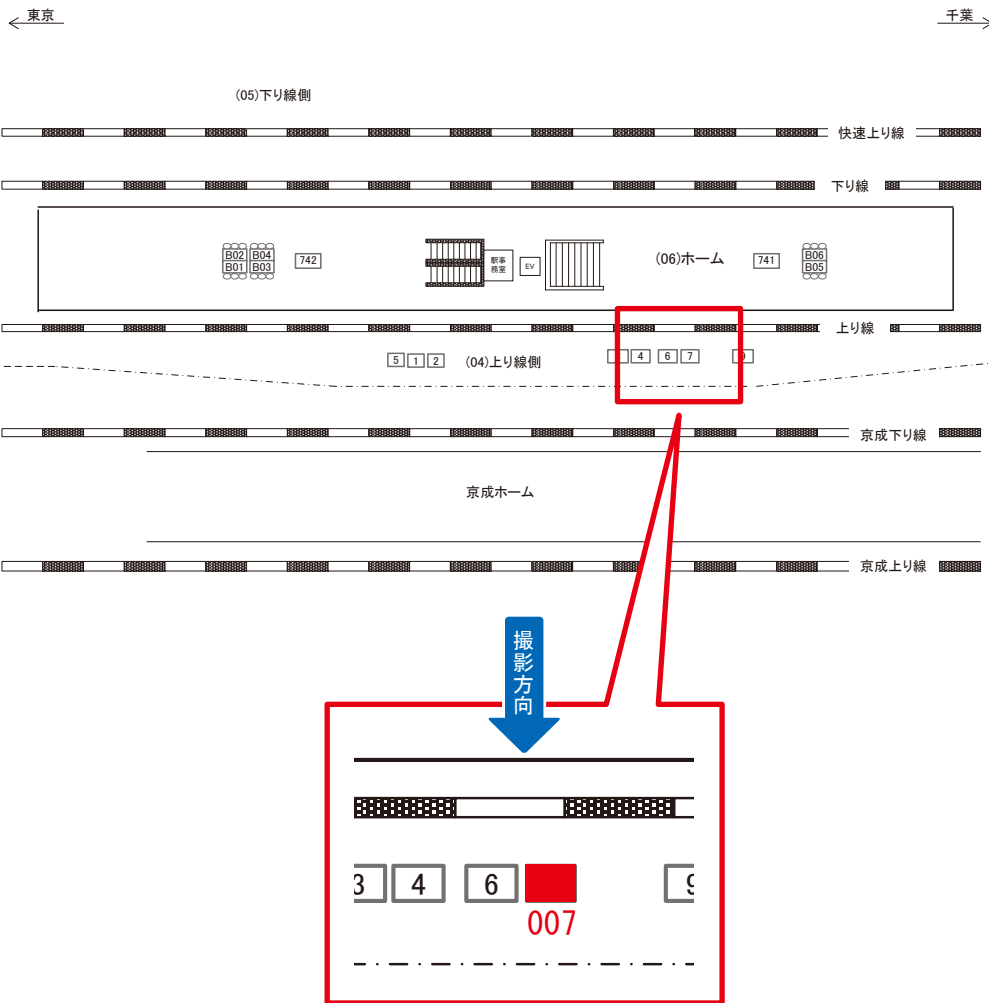

# 幕張本郷駅 上り線側 サインボード (0618-04-007)

媒体番号	駅	場所	サイズ(H×W)	面数	月額定価	電気料金	点灯	返還日
0618-04-007	幕張本郷	上り線側	1.50×2.00	1	24,000円	—	—	2023/02/10

※業種によっては規制がある場合がございますので、事前にご相談ください。

☆1基でも半額媒体(月額定価より半額になります)

駅看板のサンエイ企画

電話 03-3355-3325