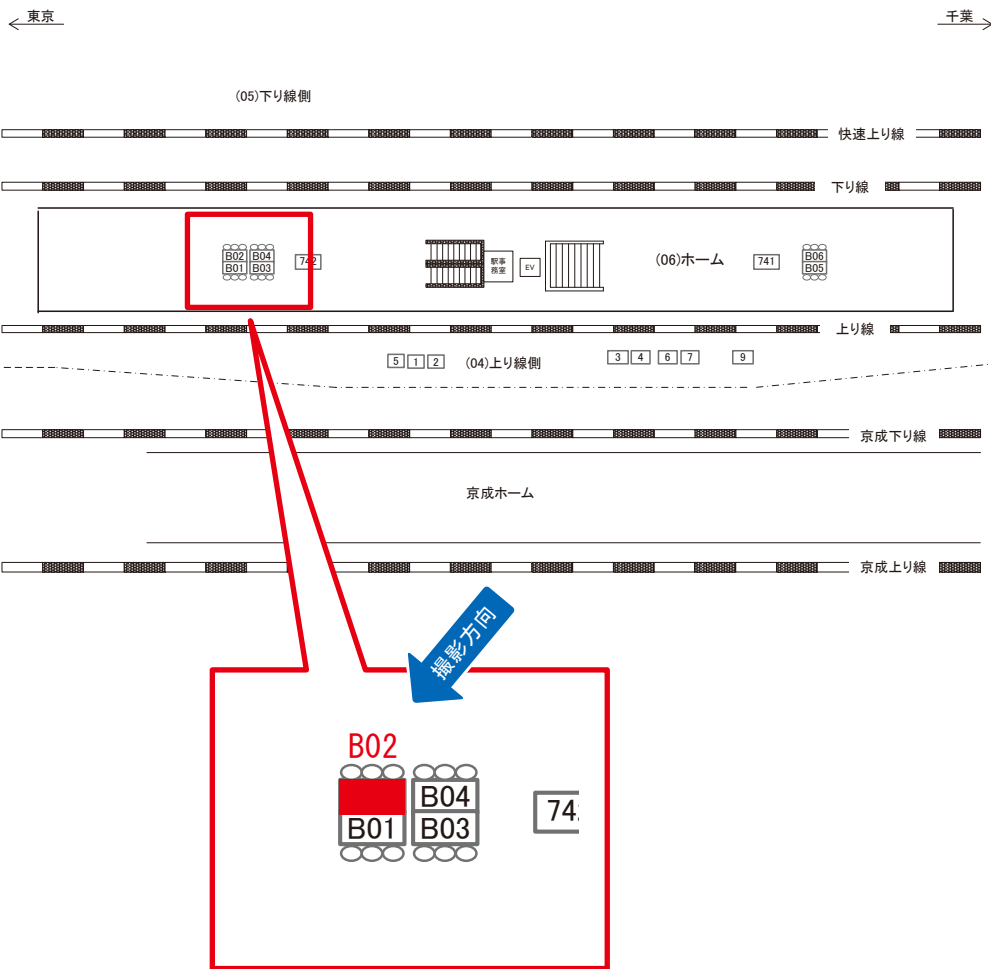

幕張本郷駅 ホーム サインボード (0618-06-B02)

※両面販売(B01・B02)

媒体番号	駅	場所	サイズ(H×W)	面数	月額定価	電気料金	点灯	返還日
0618-06-B02	幕張本郷	ホーム	0.72×3.00	1	17,500円	—	—	2021/11/10

※業種によっては規制がある場合がございますので、事前にご相談ください。