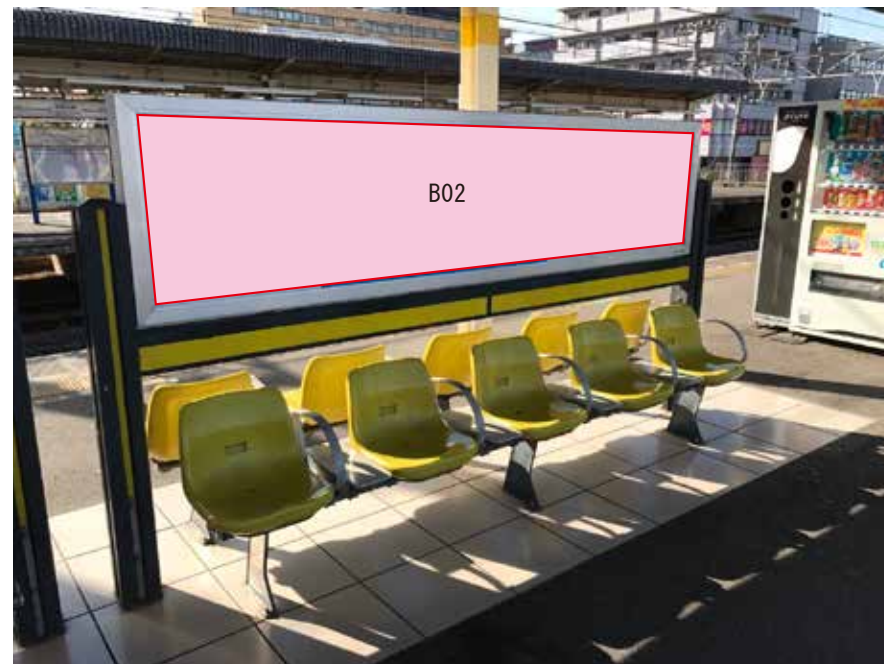

幕張本郷駅 ホーム サインボード (0618-06-B02)

※両面販売(B01・B02)

媒体番号	駅	場所	サイズ(H×W)	面数	月額定価	電気料金	点灯	返還日
0618-06-B02	幕張本郷	ホーム	0.72×3.00	1	17,500円	—	—	2021/11/10

※業種によっては規制がある場合がございますので、事前にご相談ください。