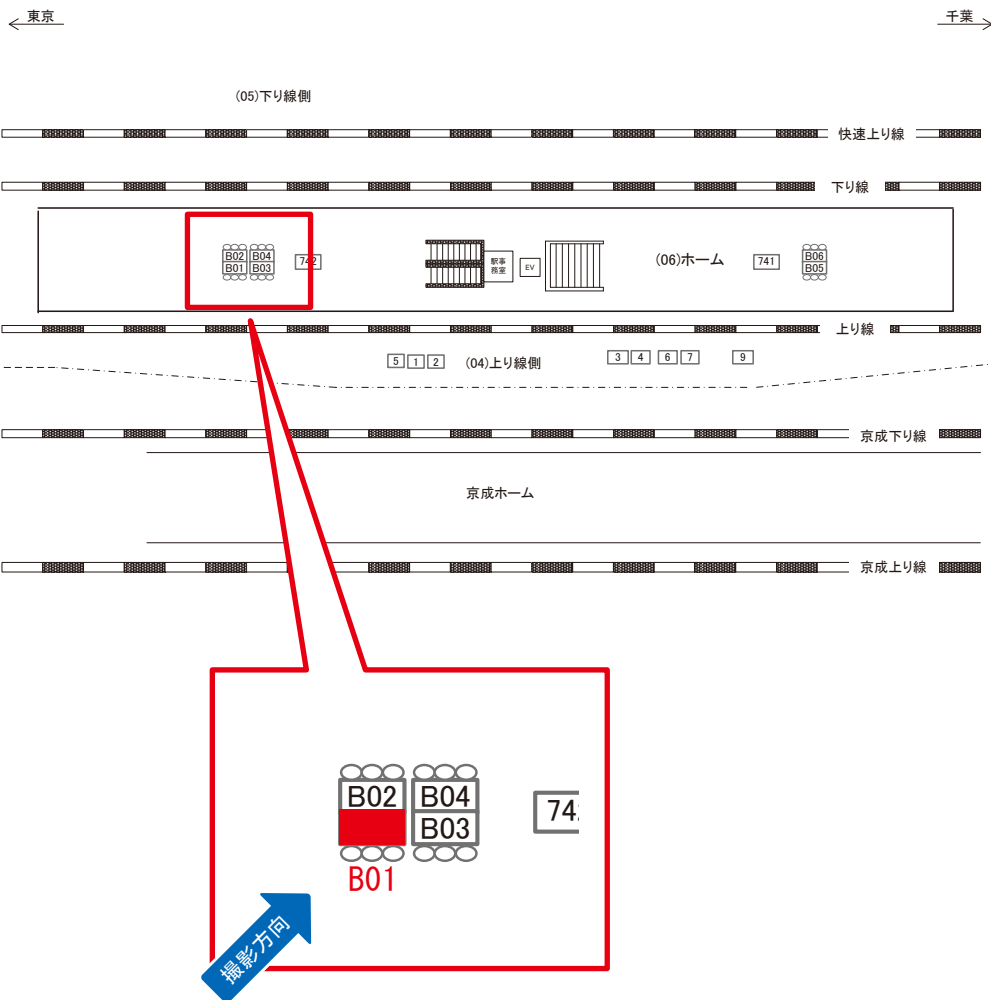

幕張本郷駅 ホーム サインボード (0618-06-B01)

※両面販売(B01・B02)

媒体番号	駅	場所	サイズ(H×W)	面数	月額定価	電気料金	点灯	返還日
0618-06-B01	幕張本郷	ホーム	0.72×3.00	1	17,500円	—	—	2021/11/10

※業種によっては規制がある場合がございますので、事前にご相談ください。

駅看板のサンエイ企画

電話 03-3355-3325

サンエイ企画

検索