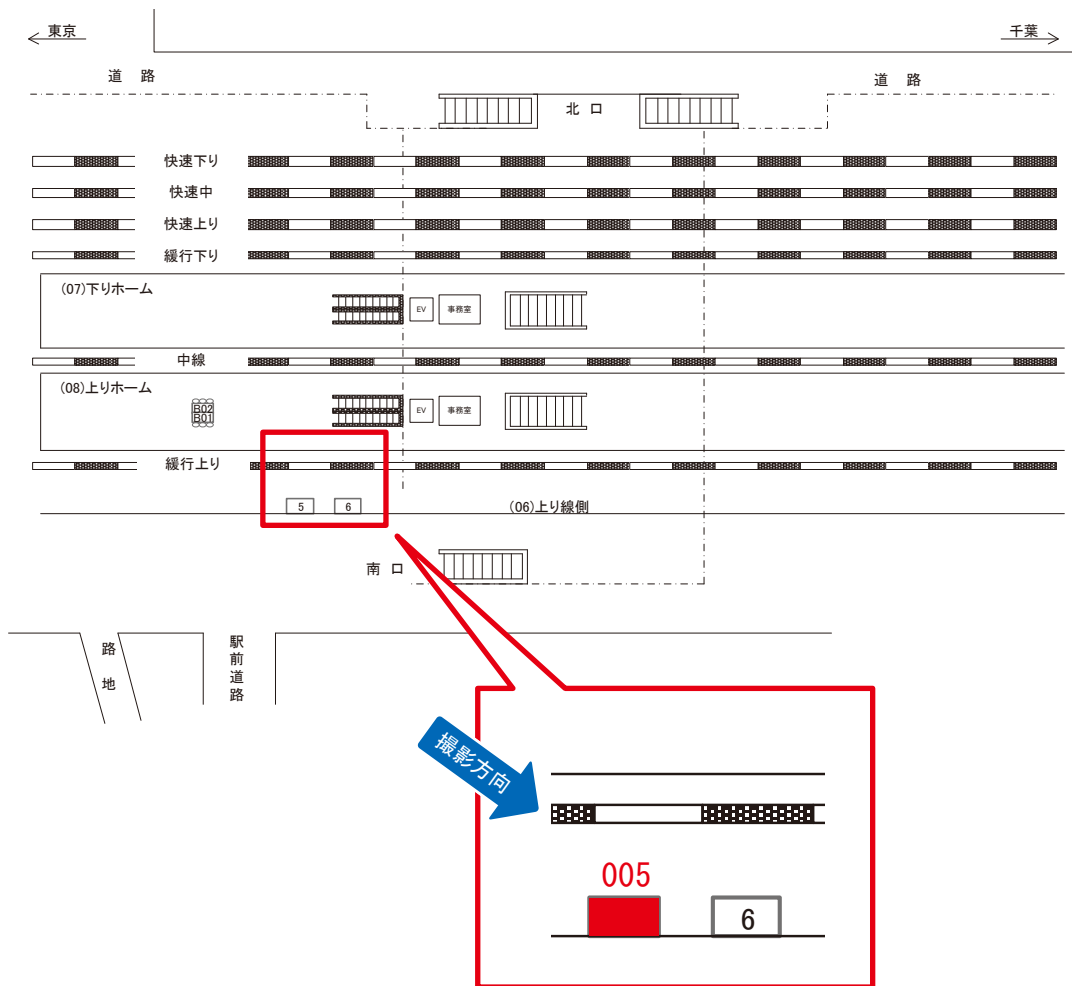

幕張駅 上り線側 サインボード (0619-06-005)

| 媒体番号 | 駅 | 場所 | サイズ(H×W) | 面数 | 月額定価 | 電気料金 | 点灯 | 返還日 |
|-------------|----|------|-----------|----|---------|------|----|------------|
| 0619-06-005 | 幕張 | 上り線側 | 0.90×2.67 | 1 | 46,000円 | 630円 | — | 2023/04/30 |