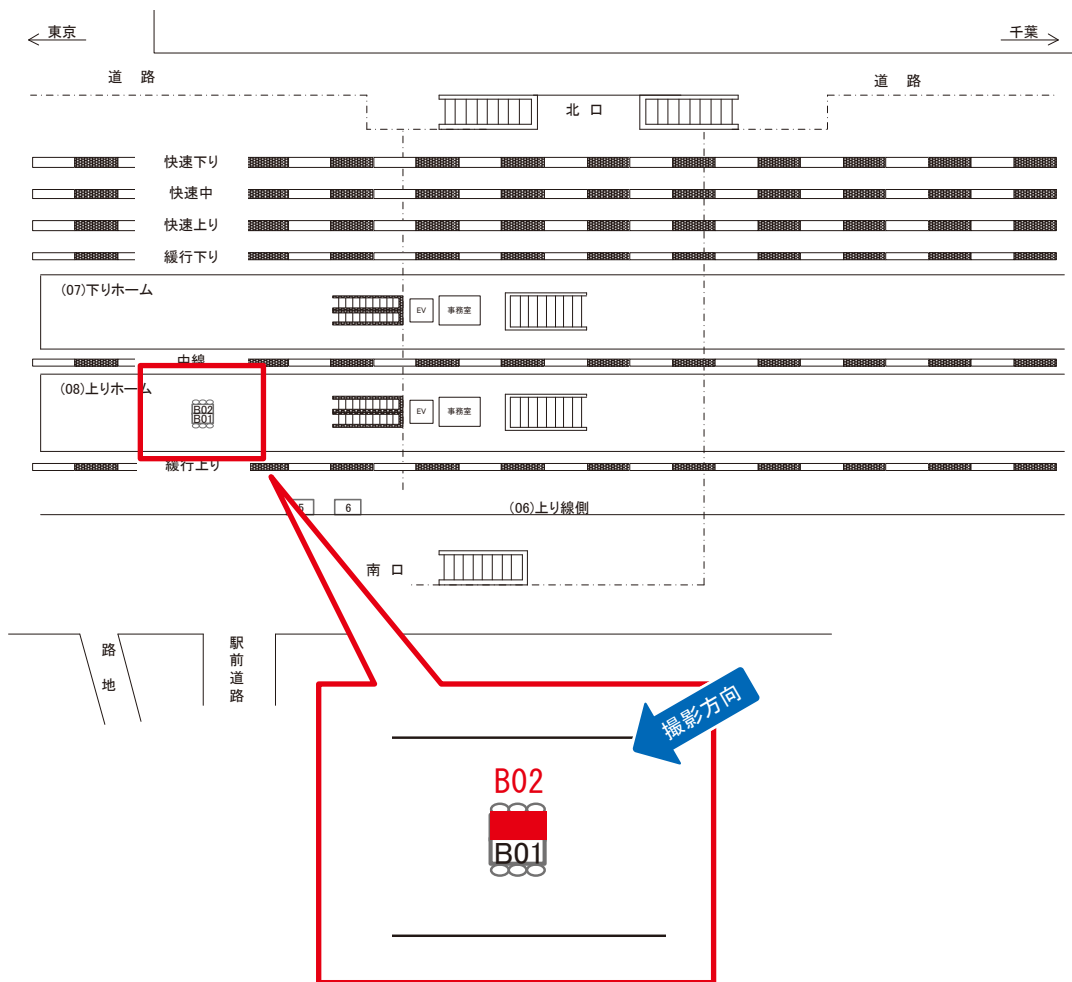

※業種によっては規制がある場合がございますので、事前にご相談ください。

駅看板のサンエイ企画

電話 03-3355-3325

サンエイ企画

検索

幕張駅 上りホーム サインボード (0619-08-B02)

両面販売 (08-B01)

| 媒体番号 | 駅 | 場所 | サイズ(H×W) | 面数 | 月額定価 | 電気料金 | 点灯 | 返還日 |
|-------------|----|-------|-----------|----|---------|------|----|------------|
| 0619-08-B02 | 幕張 | 上りホーム | 0.72×3.00 | 1 | 17,500円 | — | — | 2017/12/31 |