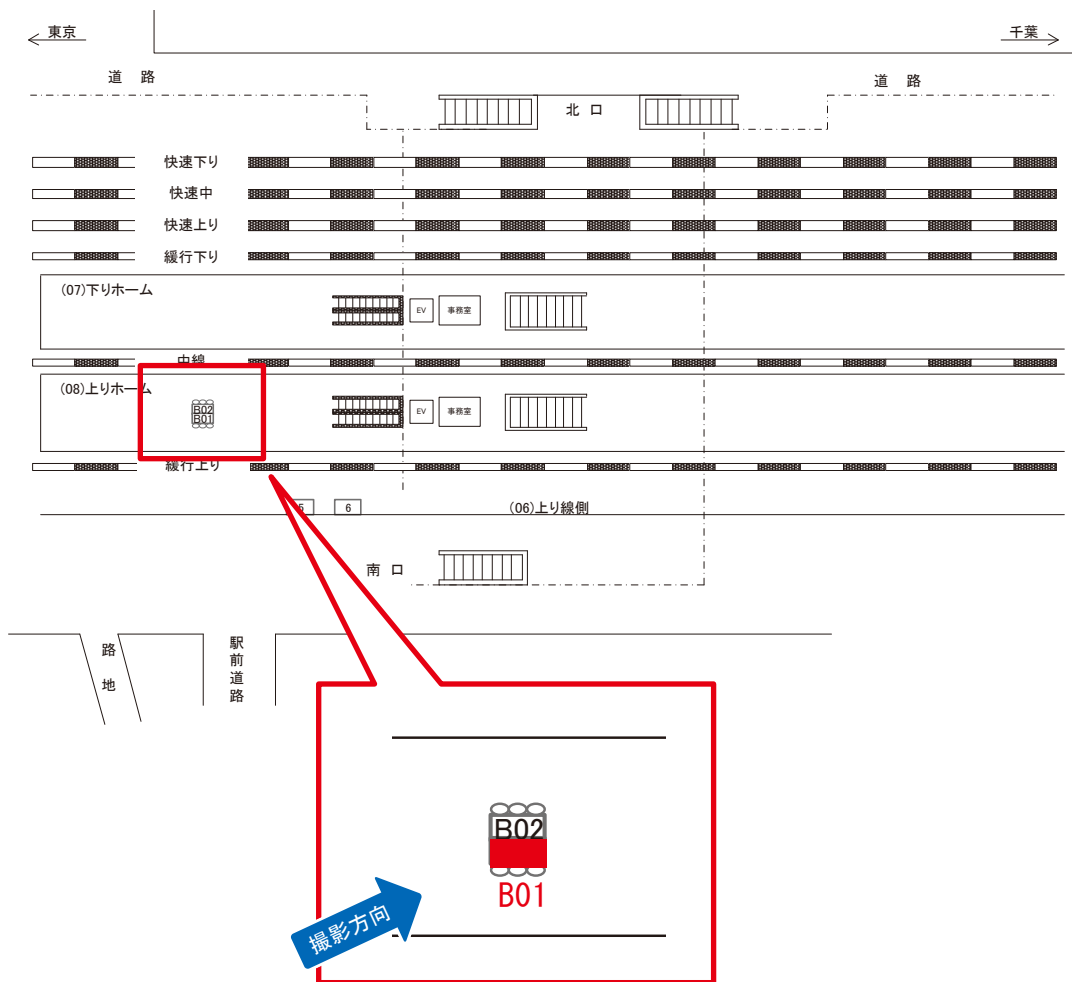

幕張駅 上り線側 サインボード (0619-06-005)

| 媒体番号 | 駅 | 場所 | サイズ(H×W) | 面数 | 月額定価 | 電気料金 | 点灯 | 返還日 |
|-------------|----|------|-----------|----|---------|------|----|------------|
| 0619-06-005 | 幕張 | 上り線側 | 0.90×2.67 | 1 | 46,000円 | 630円 | — | 2023/04/30 |

※業種によっては規制がある場合がございますので、事前にご相談ください。

☆1基でも半額媒体 (月額定価より半額になります)

駅看板のサンエイ企画

電話 03-3355-3325

サンエイ企画

検索

幕張駅 上りホーム サインボード (0619-08-B01)

両面販売 (08-B02)

| 媒体番号 | 駅 | 場所 | サイズ(H×W) | 面数 | 月額定価 | 電気料金 | 点灯 | 返還日 |
|-------------|----|-------|-----------|----|---------|------|----|------------|
| 0619-08-B01 | 幕張 | 上りホーム | 0.72×3.00 | 1 | 17,500円 | — | — | 2017/12/31 |