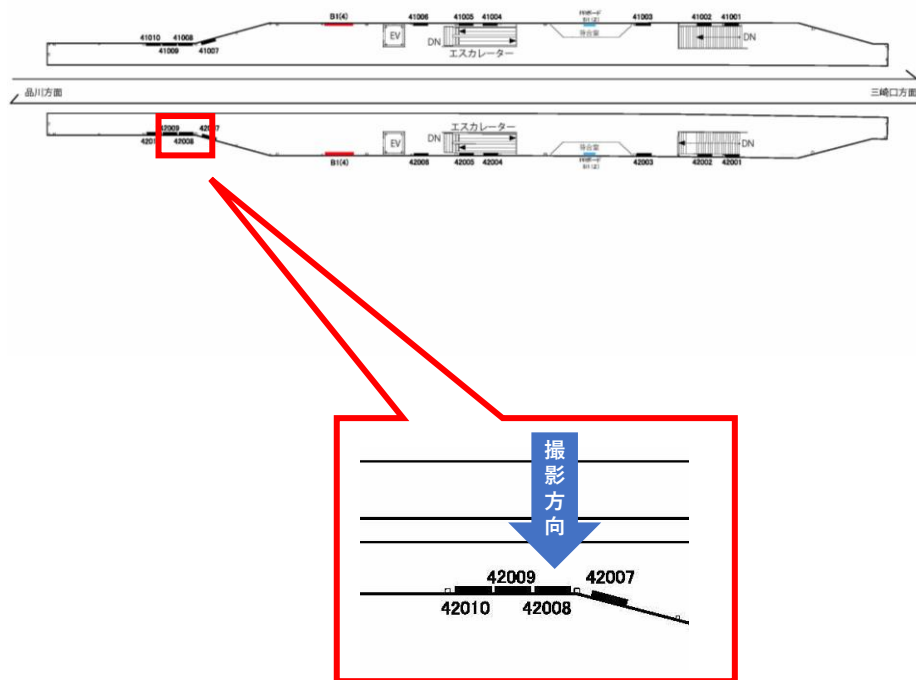

※業種によっては規制がある場合がございますので事前にご相談ください

駅看板のサンエイ企画

電話 03-3355-3325

サンエイ企画

検索

京急 梅屋敷駅 サインボード (42008番)

| 媒体番号 | 駅 | 場所 | サイズ (H×W) | 面数 | 6ヶ月定価 | 照明料 | 維持費 | 備考 |
|-----------|-----|-------|-------------|----|----------|-----|-----|----|
| 012-42008 | 梅屋敷 | 上りホーム | 1200×1800mm | 1 | 117,600円 | — | — | — |

※業種によっては規制がある場合がございますので事前にご相談ください

駅看板のサンエイ企画

電話 03-3355-3325

サンエイ企画

検索

京急 梅屋敷駅 サインボード (42009番)

| 媒体番号 | 駅 | 場所 | サイズ (H×W) | 面数 | 6ヶ月定価 | 照明料 | 維持費 | 備考 |
|-----------|-----|-------|-------------|----|----------|-----|-----|----|
| 012-42009 | 梅屋敷 | 上りホーム | 1200×1800mm | 1 | 117,600円 | — | — | — |