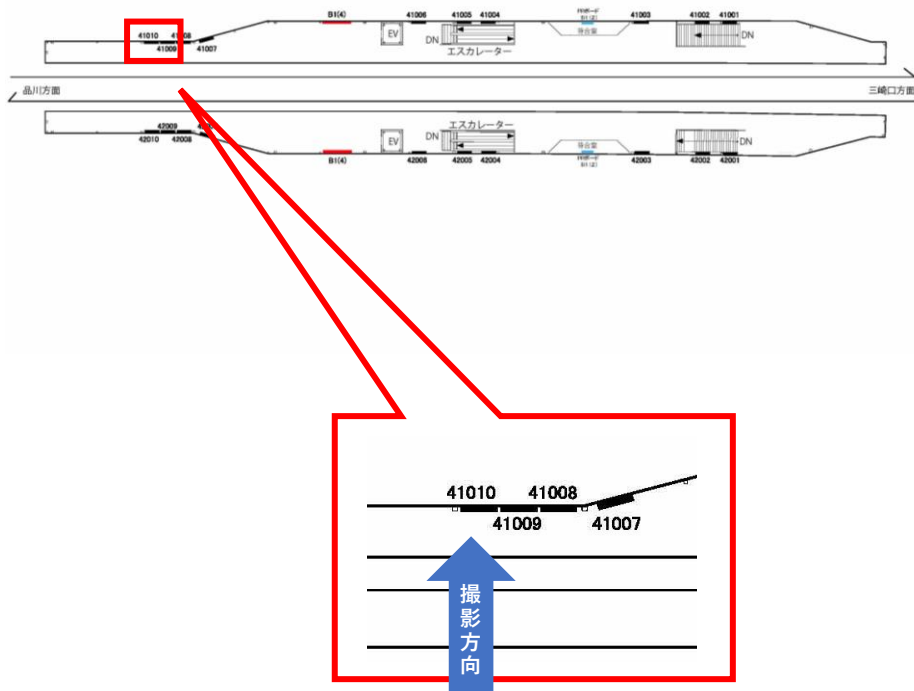

京急 梅屋敷駅 サインボード (41009番)

| 媒体番号 | 駅 | 場所 | サイズ (H×W) | 面数 | 6ヶ月定価 | 照明料 | 維持費 | 備考 |
|-----------|-----|-------|-------------|----|----------|-----|-----|----|
| 012-41009 | 梅屋敷 | 下りホーム | 1200×1800mm | 1 | 117,600円 | — | — | — |

※業種によっては規制がある場合がございますので事前にご相談ください

駅看板のサンエイ企画

電話 03-3355-3325

サンエイ企画

検索

京急 梅屋敷駅 サインボード (41010番)

| 媒体番号 | 駅 | 場所 | サイズ (H×W) | 面数 | 6ヶ月定価 | 照明料 | 維持費 | 備考 |
|-----------|-----|-------|-------------|----|----------|-----|-----|----|
| 012-41010 | 梅屋敷 | 下りホーム | 1200×1800mm | 1 | 117,600円 | — | — | — |

※業種によっては規制がある場合がございますので事前にご相談ください

駅看板のサンエイ企画

電話 03-3355-3325

サンエイ企画

検索

京急 梅屋敷駅 サインボード (42008番)

| 媒体番号 | 駅 | 場所 | サイズ (H×W) | 面数 | 6ヶ月定価 | 照明料 | 維持費 | 備考 |
|-----------|-----|-------|-------------|----|----------|-----|-----|----|
| 012-42008 | 梅屋敷 | 上りホーム | 1200×1800mm | 1 | 117,600円 | — | — | — |