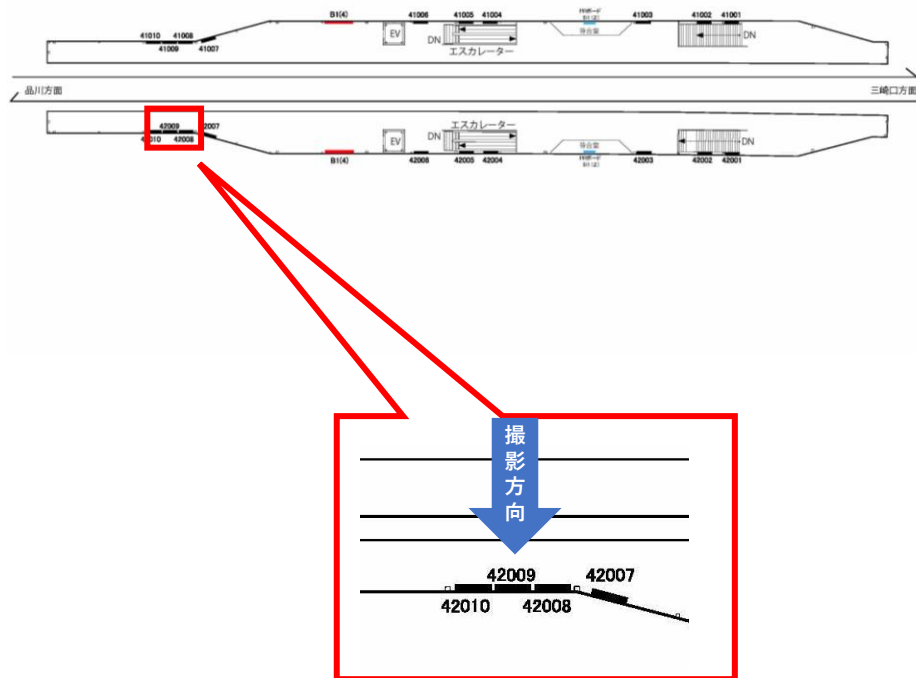

※業種によっては規制がある場合がございますので事前にご相談ください

駅看板のサンエイ企画

電話 03-3355-3325

サンエイ企画

検索

京急 梅屋敷駅 サインボード (42009番)

| 媒体番号 | 駅 | 場所 | サイズ (H×W) | 面数 | 6ヶ月定価 | 照明料 | 維持費 | 備考 |
|-----------|-----|-------|-------------|----|----------|-----|-----|----|
| 012-42009 | 梅屋敷 | 上りホーム | 1200×1800mm | 1 | 117,600円 | — | — | — |

※業種によっては規制がある場合がございますので事前にご相談ください

駅看板のサンエイ企画

電話 03-3355-3325

サンエイ企画

検索

京急 梅屋敷駅 サインボード (42010番)

| 媒体番号 | 駅 | 場所 | サイズ (H×W) | 面数 | 6ヶ月定価 | 照明料 | 維持費 | 備考 |
|-----------|-----|-------|-------------|----|----------|-----|-----|----|
| 012-42010 | 梅屋敷 | 上りホーム | 1200×1800mm | 1 | 117,600円 | — | — | — |