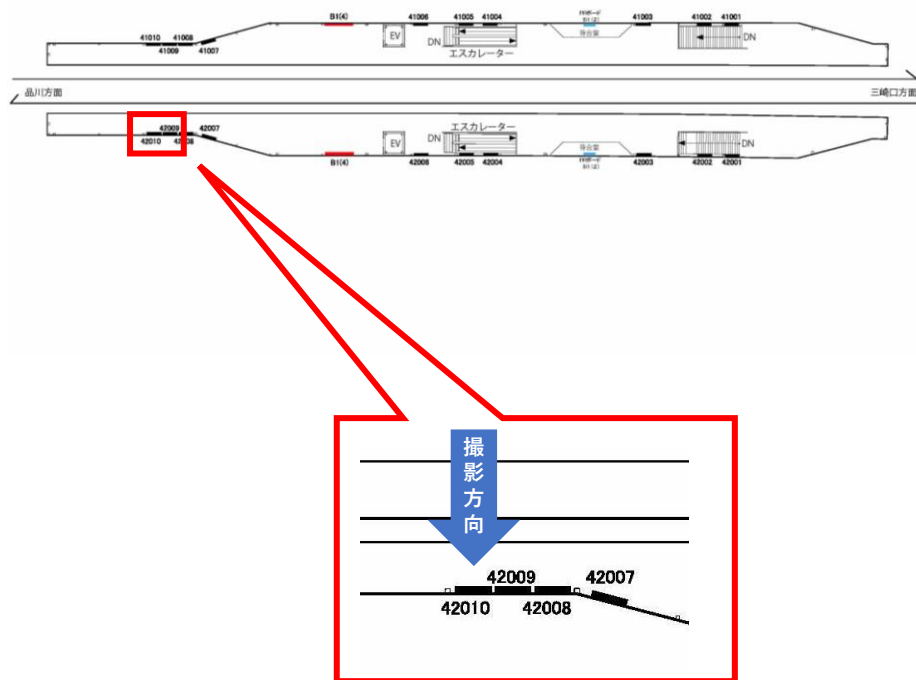

※業種によっては規制がある場合がございますので事前にご相談ください

駅看板のサンエイ企画

電話 03-3355-3325

サンエイ企画

検索

京急 梅屋敷駅 サインボード (42010番)

| 媒体番号 | 駅 | 場所 | サイズ (H×W) | 面数 | 6ヶ月定価 | 照明料 | 維持費 | 備考 |
|-----------|-----|-------|-------------|----|----------|-----|-----|----|
| 012-42010 | 梅屋敷 | 上りホーム | 1200×1800mm | 1 | 117,600円 | — | — | — |