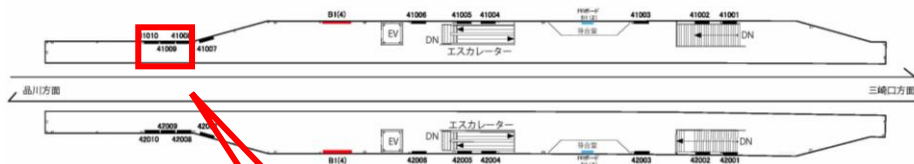

京急 梅屋敷駅 サインボード (41009番)

| 媒体番号 | 駅 | 場所 | サイズ (H×W) | 面数 | 6ヶ月定価 | 照明料 | 維持費 | 備考 |
|-----------|-----|-------|-------------|----|----------|-----|-----|----|
| 012-41009 | 梅屋敷 | 下りホーム | 1200×1800mm | 1 | 117,600円 | — | — | — |

※業種によっては規制がある場合がございますので事前にご相談ください

駅看板のサンエイ企画

電話 03-3355-3325

サンエイ企画

検索

京急 梅屋敷駅 サインボード (41010番)

| 媒体番号 | 駅 | 場所 | サイズ (H×W) | 面数 | 6ヶ月定価 | 照明料 | 維持費 | 備考 |
|-----------|-----|-------|-------------|----|----------|-----|-----|----|
| 012-41010 | 梅屋敷 | 下りホーム | 1200×1800mm | 1 | 117,600円 | — | — | — |